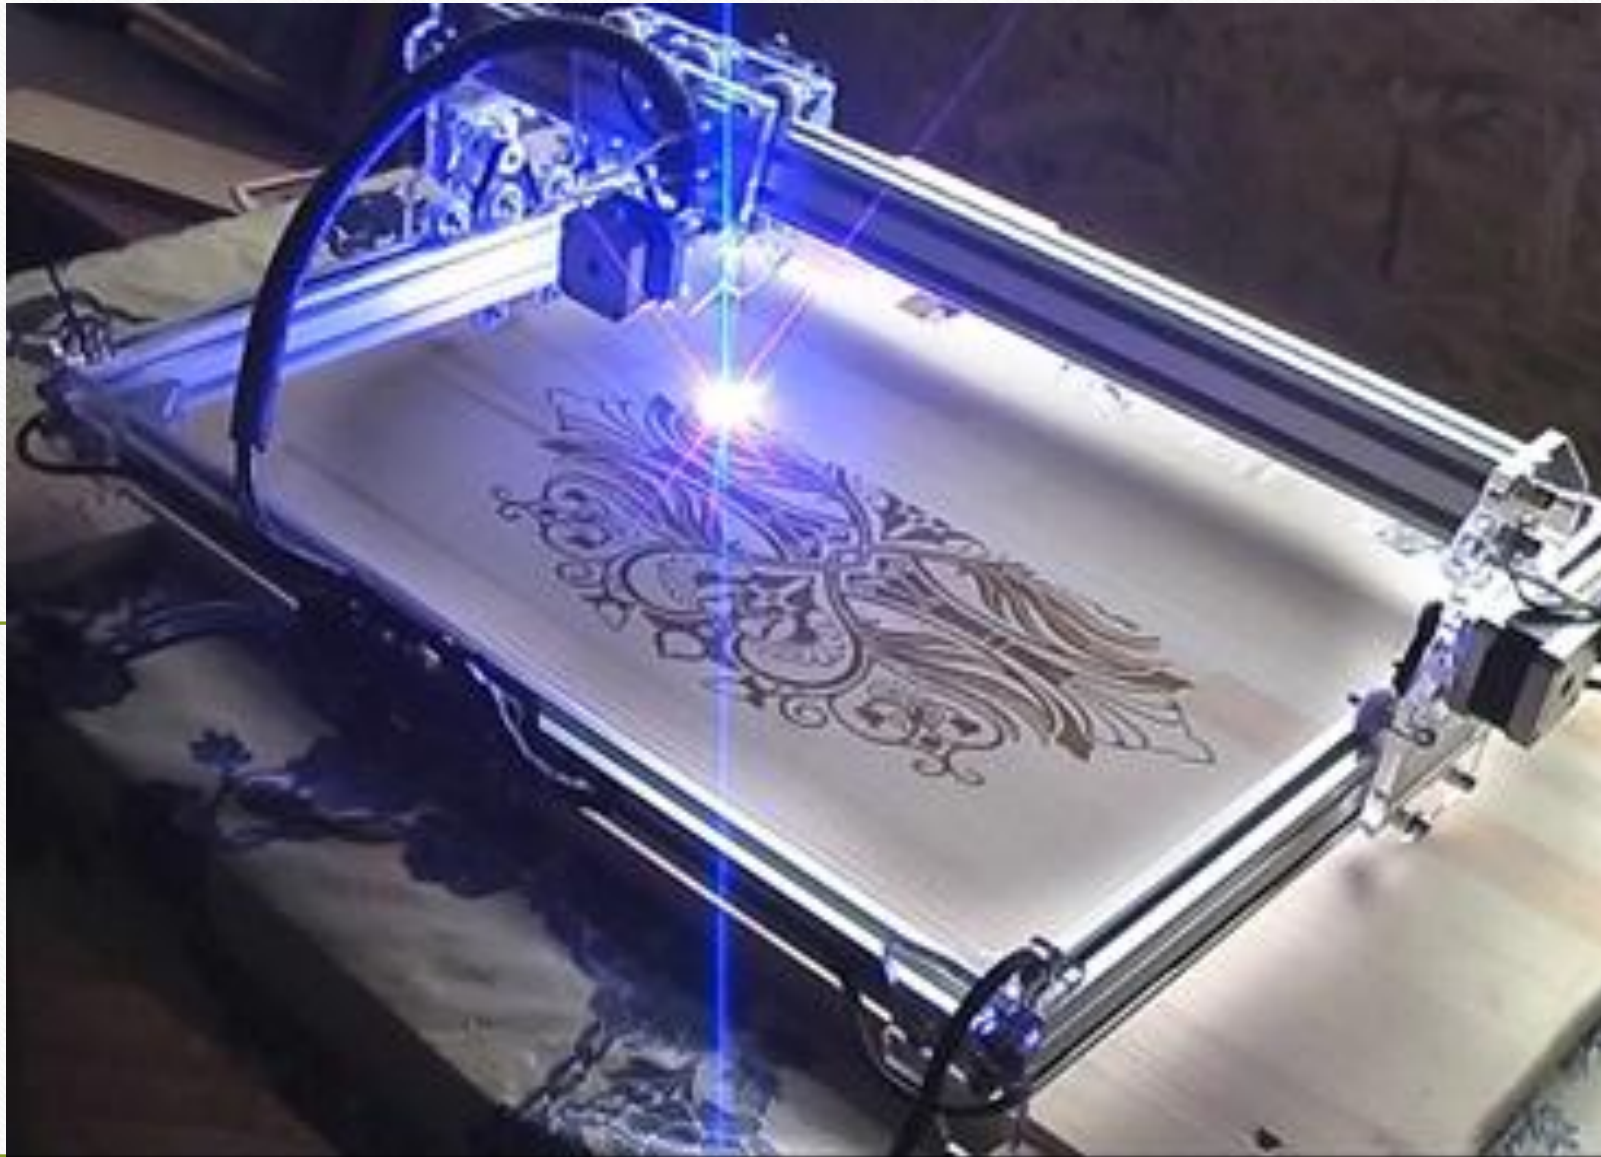

Лазерный гравёр на микроконтроллере Atmega 328

**Лазерный гравёр
на микроконтроллере
Atmega 328**
