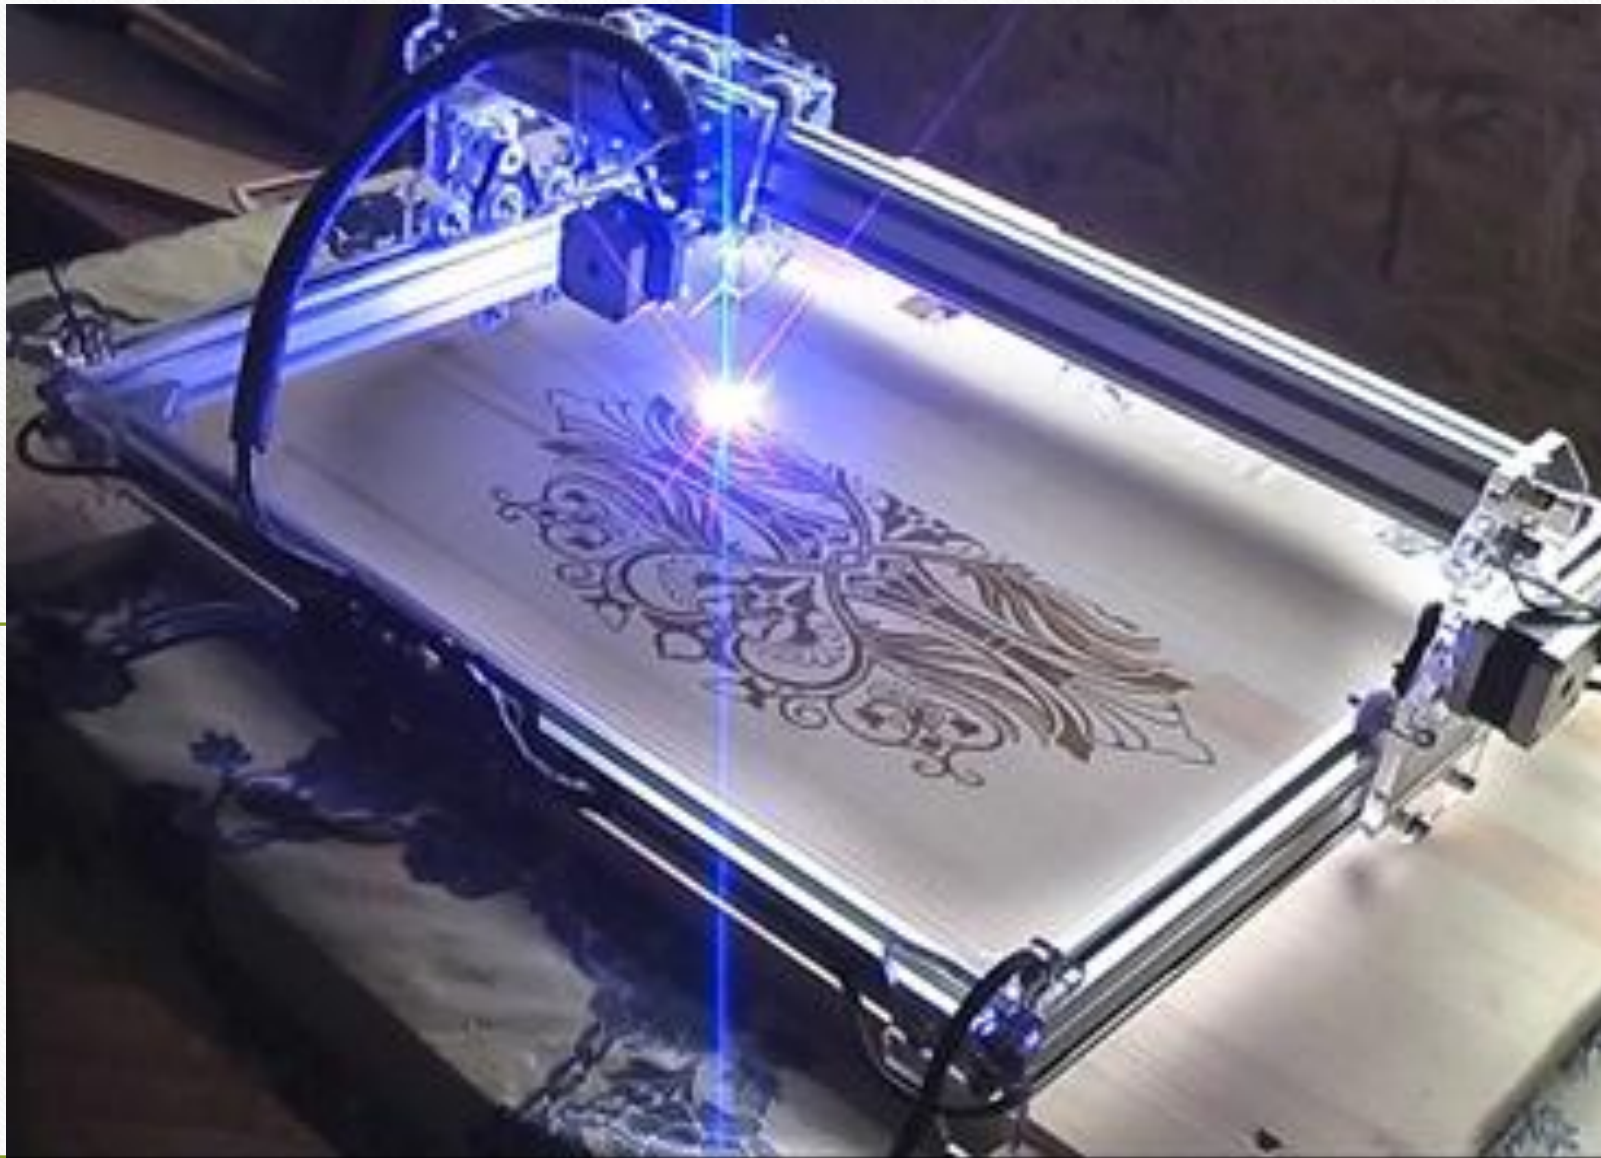

Лазерный гравёр на микроконтроллере Atmega 328

**Лазерный гравёр
на микроконтроллере
Atmega 328**
