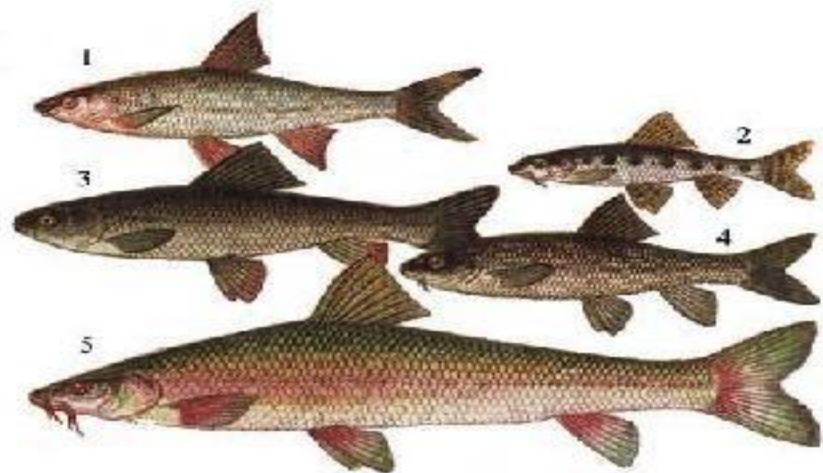

Карповые рыбы

Карповые: 1 - подуст (*Chondrostoma nasus*);
2 - пескарь (*Gobio gobio*); 3 – севанская
храмуля (*Varicorhinus capoeta sevangi*);
4 - закаспийская храмуля (*V. s. heratensis*);
5 - аральский усач (*Barbus brachicephalus*).

- Рыб в заповеднике 30 видов. Из осетровых сохранилась только стерлядь. Численность щуки резко сократилась в водохранилище зато там обитают сом, судак, берш, а в водоемах в районе Раифского участка обитают вьюн и щиповка. Карповые рыбы составляют большую часть всех рыб заповедника.