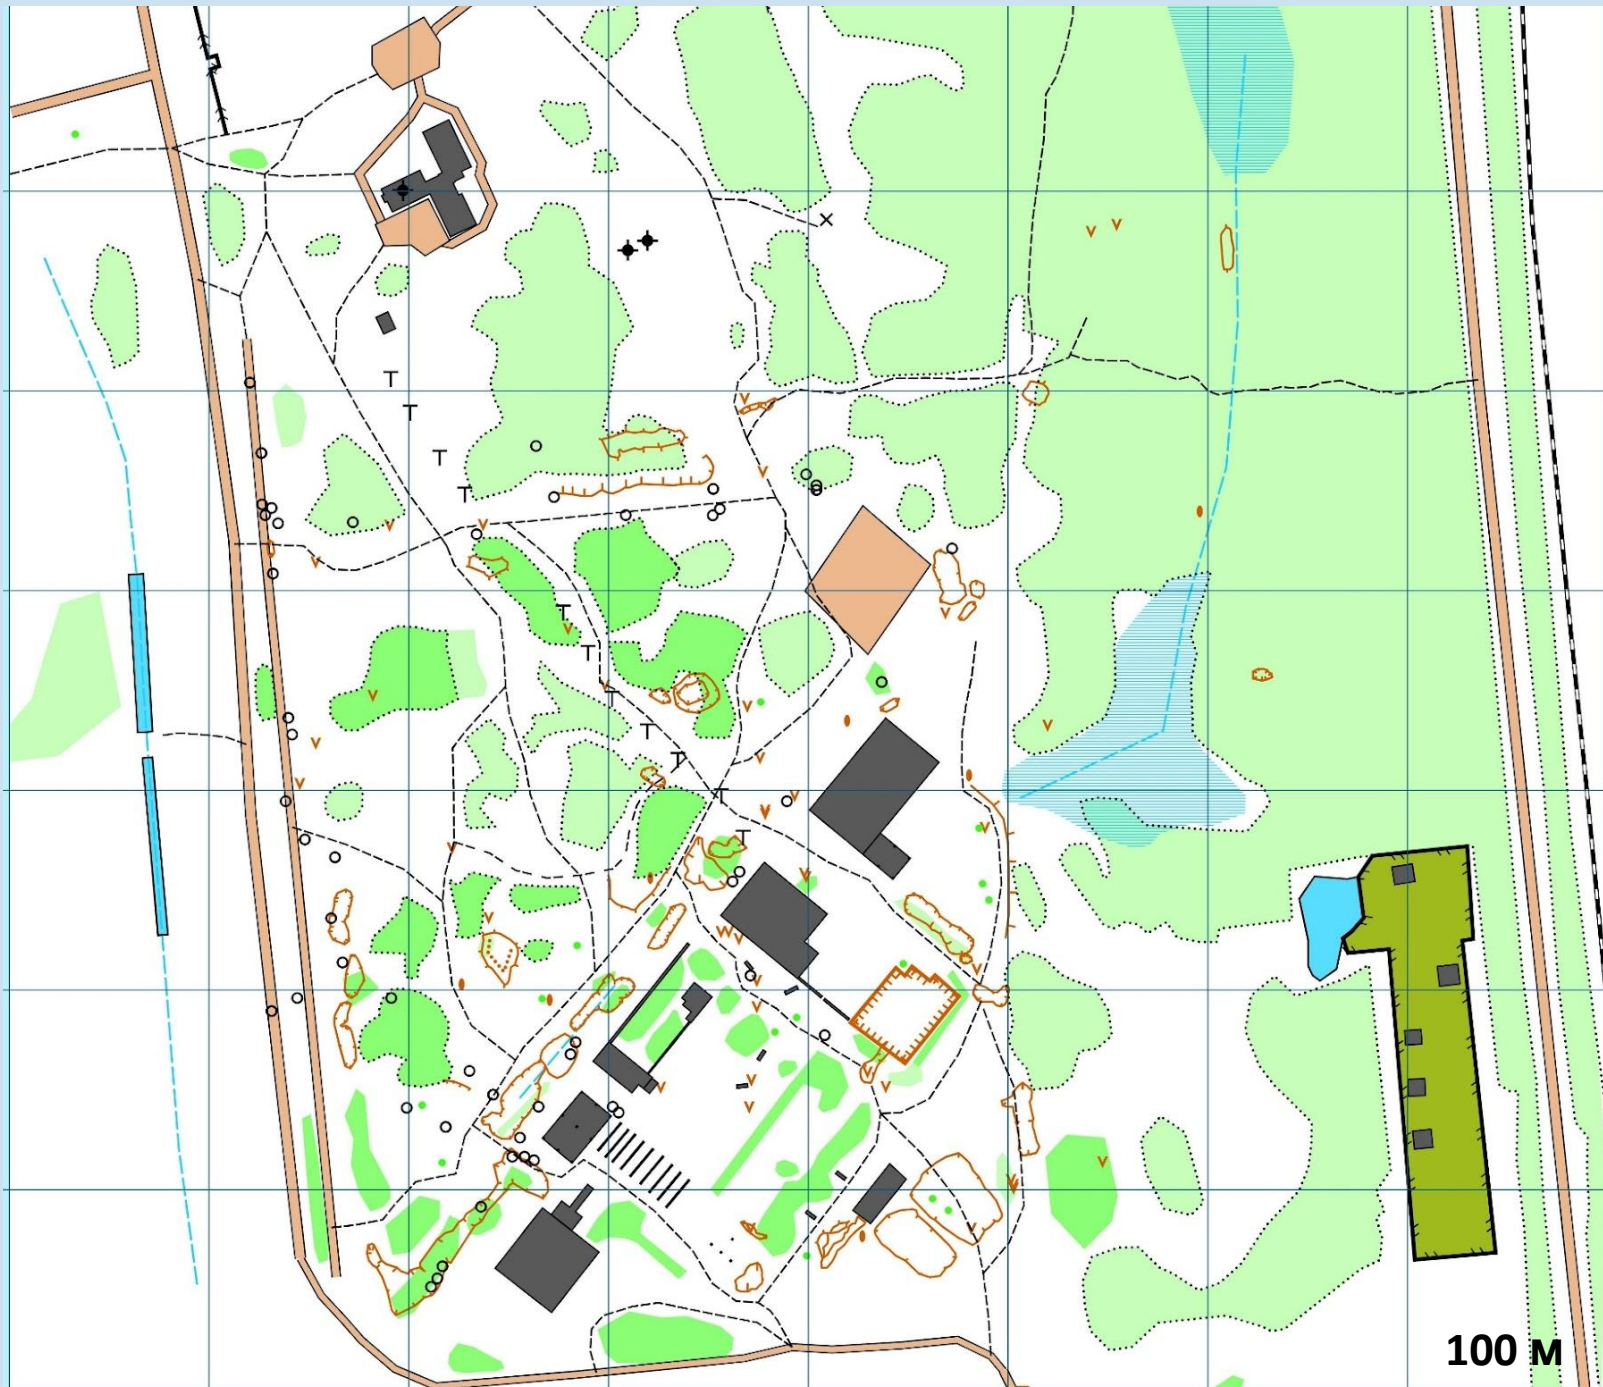

Определение направления по

Определение удаления по

Добровольческий поисково-спасательный
отряд
«Центр-Спас»

станция Зеленая

благотворительная больница

Стройплощадка

Штаб

мик-р Солнечный

100 м

100 M

Передача целеуказания по радиосвязи

Передача целеуказания по радиосвязи

Добровольческий поисково-спасательный
отряд
«Центр-Спас»

Движение по компасу

90°

Держать под прямым
углов в отношении земли