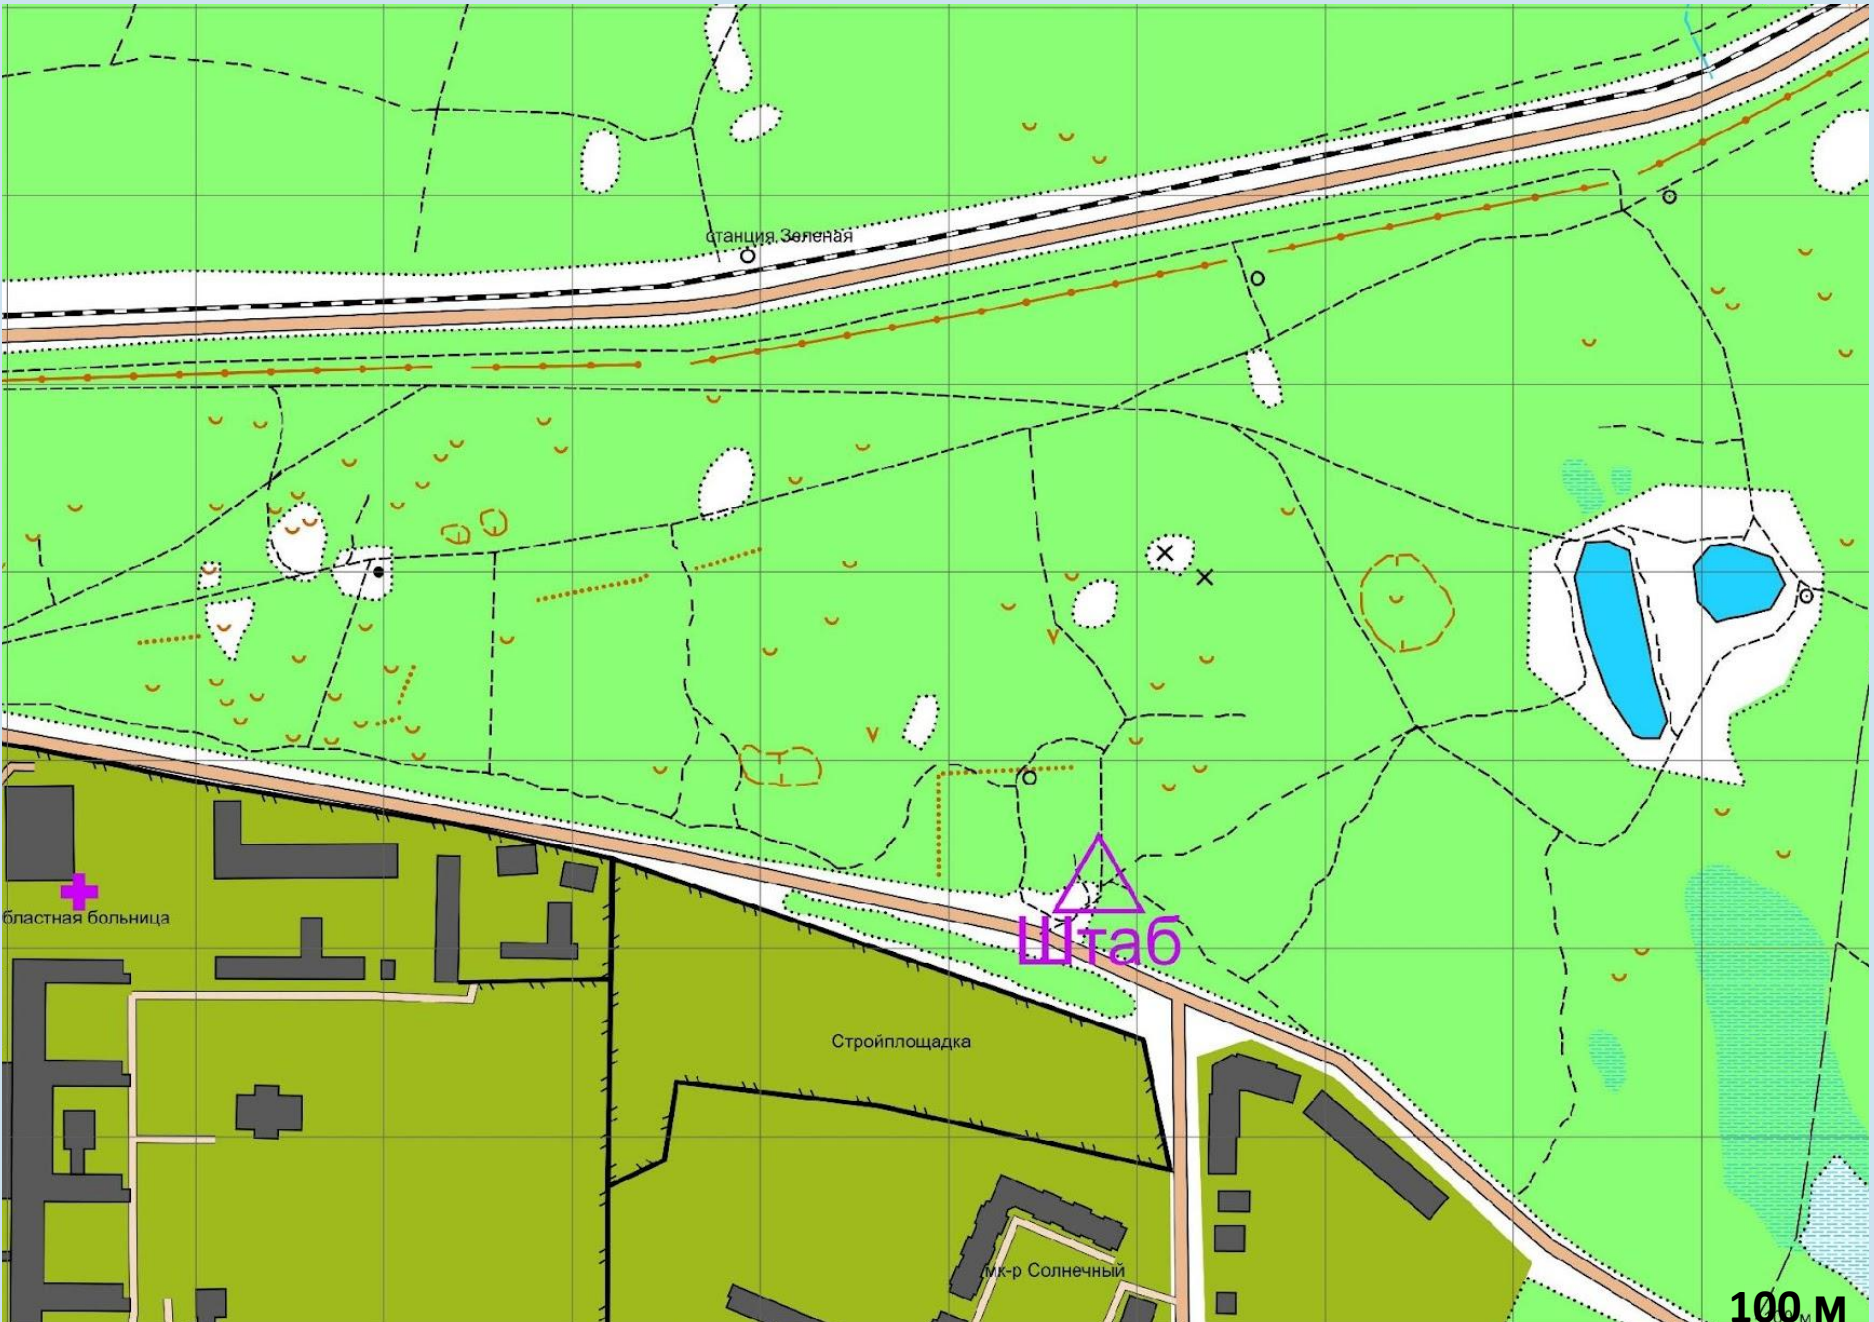

## Определение направления по

## Определение удаления по

Добровольческий поисково-спасательный  
отряд  
«Центр-Спас»

станция Зеленая

благая больница

Стройплощадка

мик-р Солнечный

Штаб

100 м