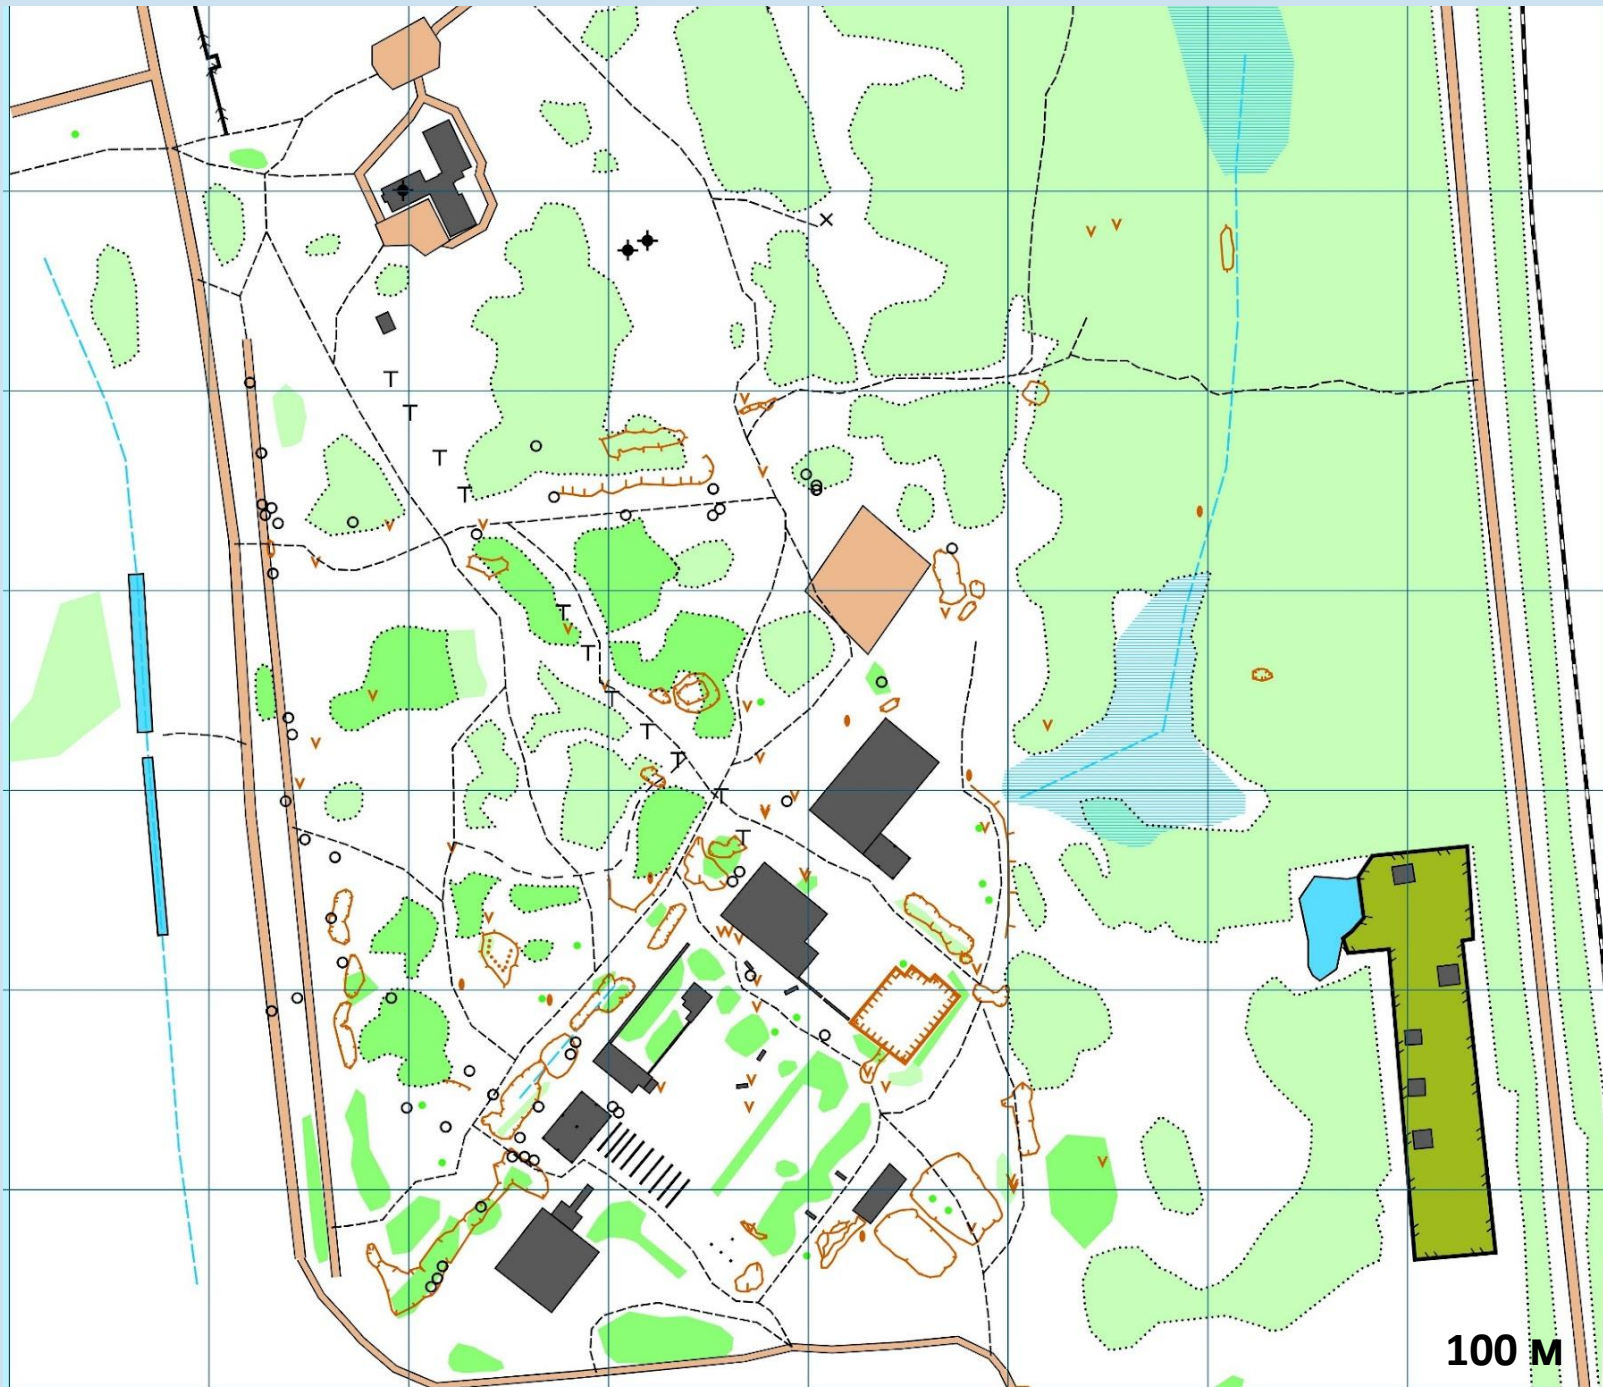

## Определение направления по

## Определение удаления по

Добровольческий поисково-спасательный  
отряд  
«Центр-Спас»

станция Зеленая

благая больница

Стройплощадка

мик-р Солнечный

Штаб

100 м