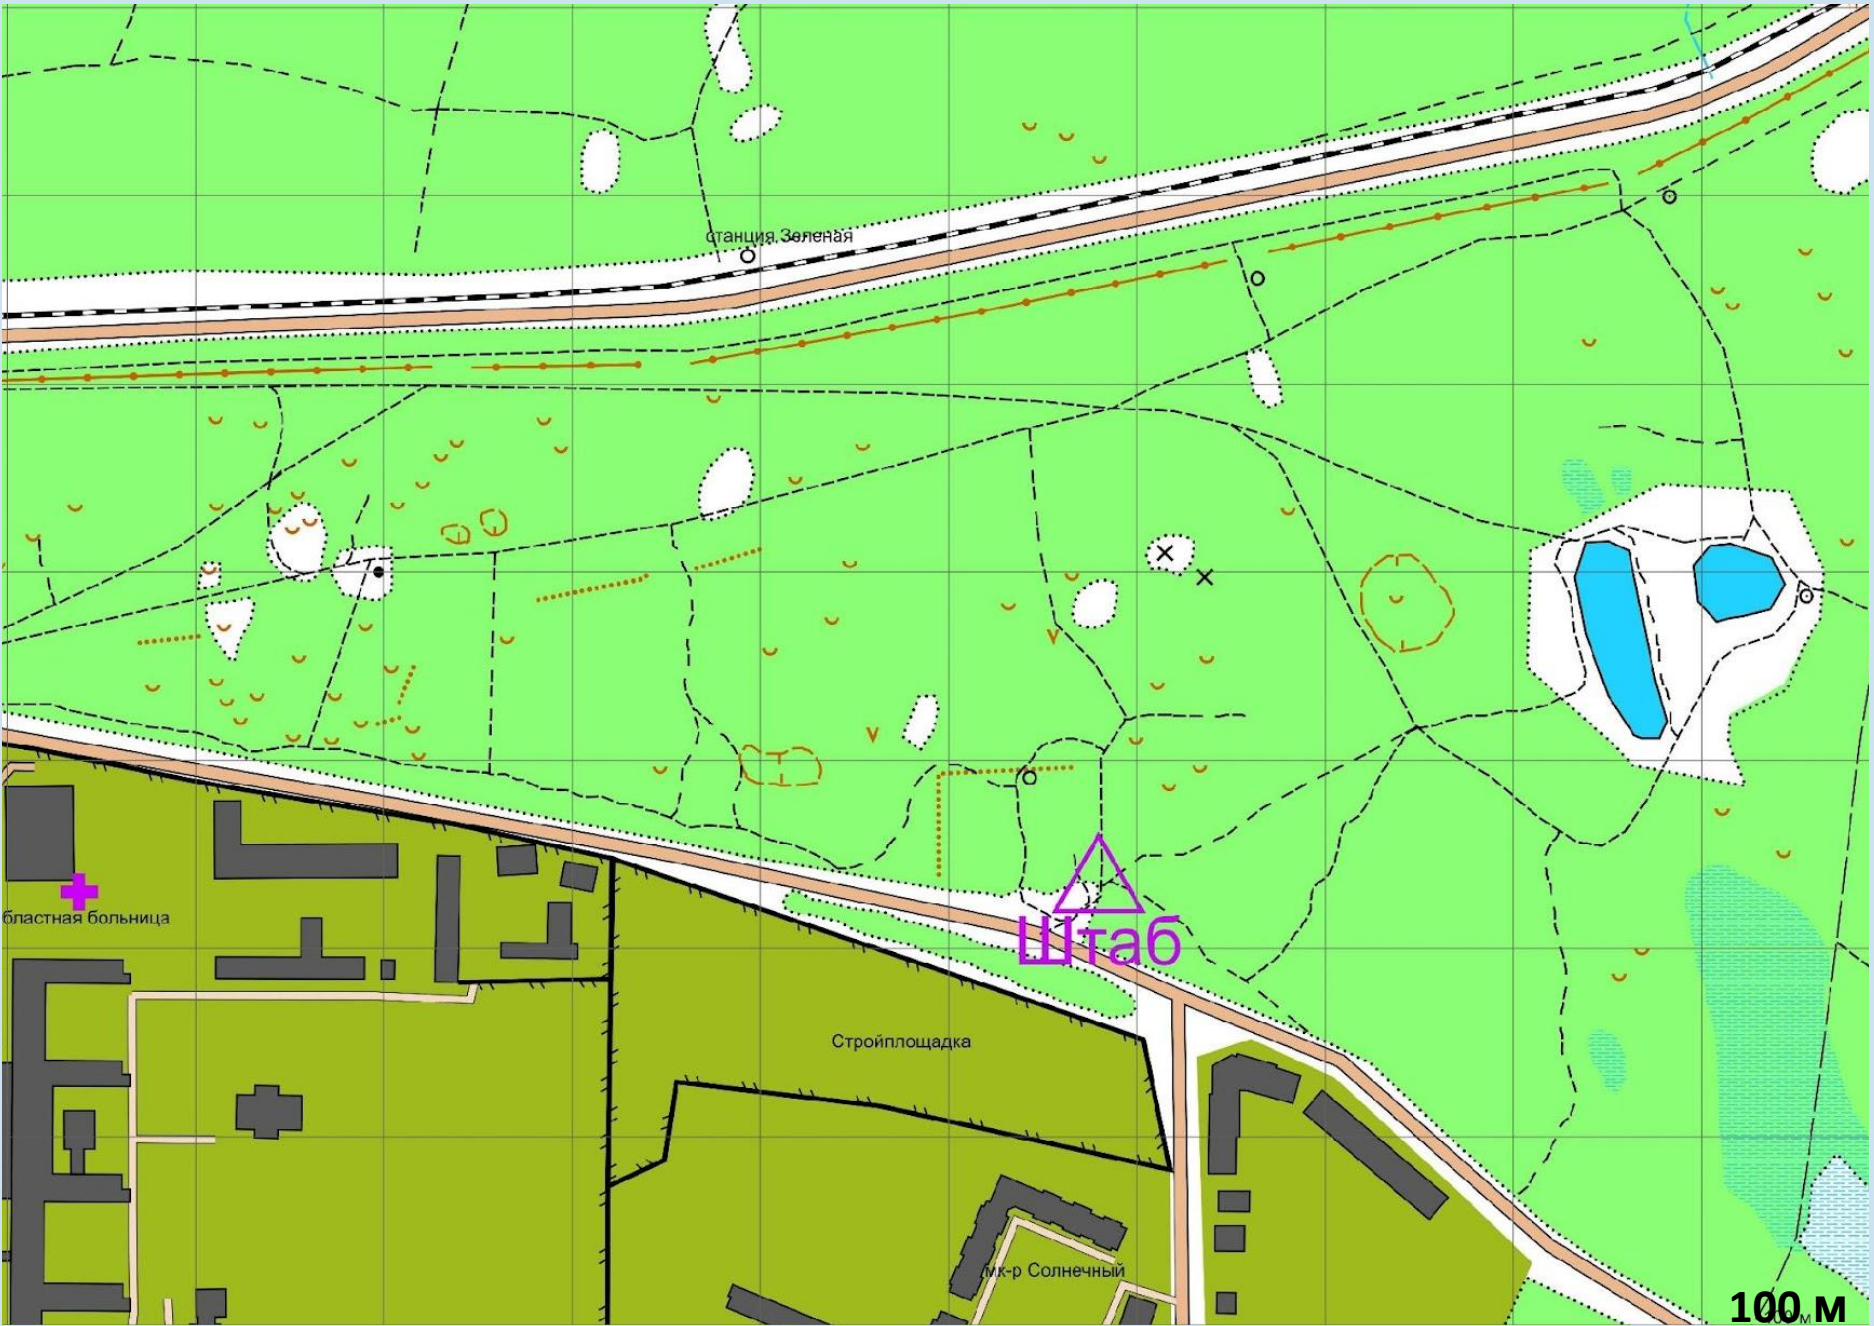

Определение направления по

Определение удаления по

Добровольческий поисково-спасательный
отряд
«Центр-Спас»

станция Зеленая

благотворительная больница

Стройплощадка

Штаб

мик-р Солнечный

100 м

100 M

Передача целеуказания по радиосвязи

Передача целеуказания по радиосвязи

Добровольческий поисково-спасательный
отряд
«Центр-Спас»

Движение по компасу

90°

Держать под прямым
углов в отношении земли