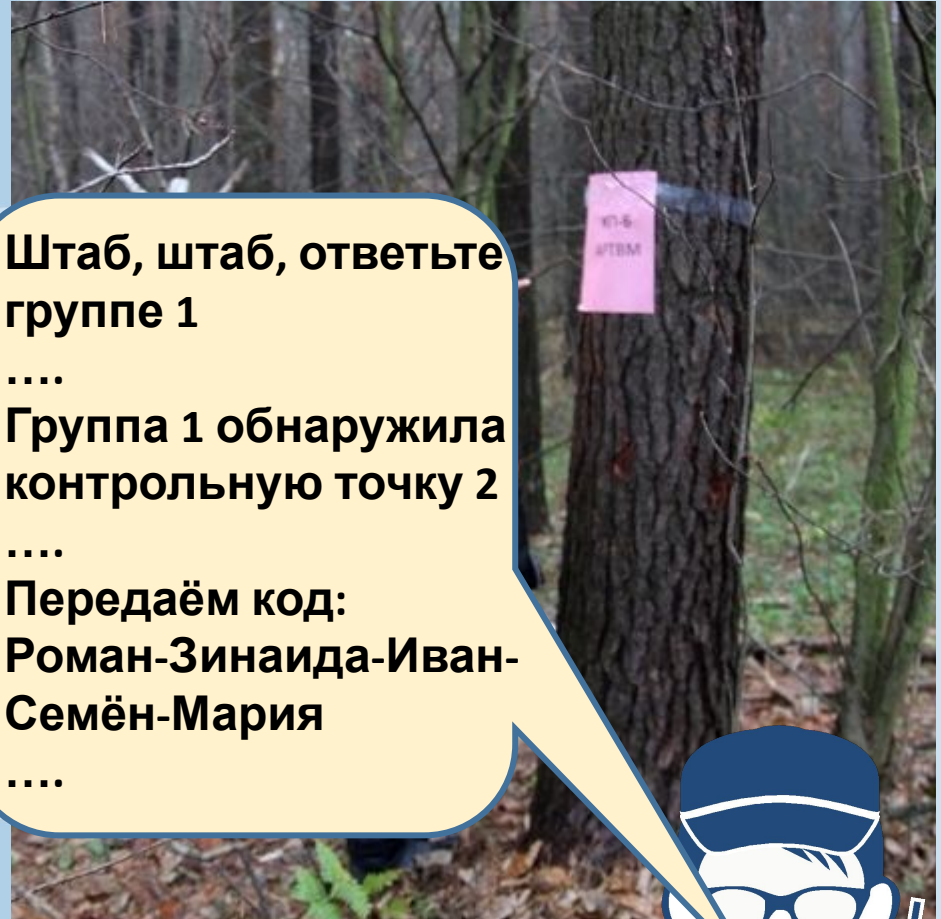

Контрольная точка

**КП-
2
РЗИС
М**

Штаб, штаб, ответьте
группе 1

....

Группа 1 обнаружила
контрольную точку 2

....

Передаём код:
Роман-Зинаида-Иван-
Семён-Мария

....