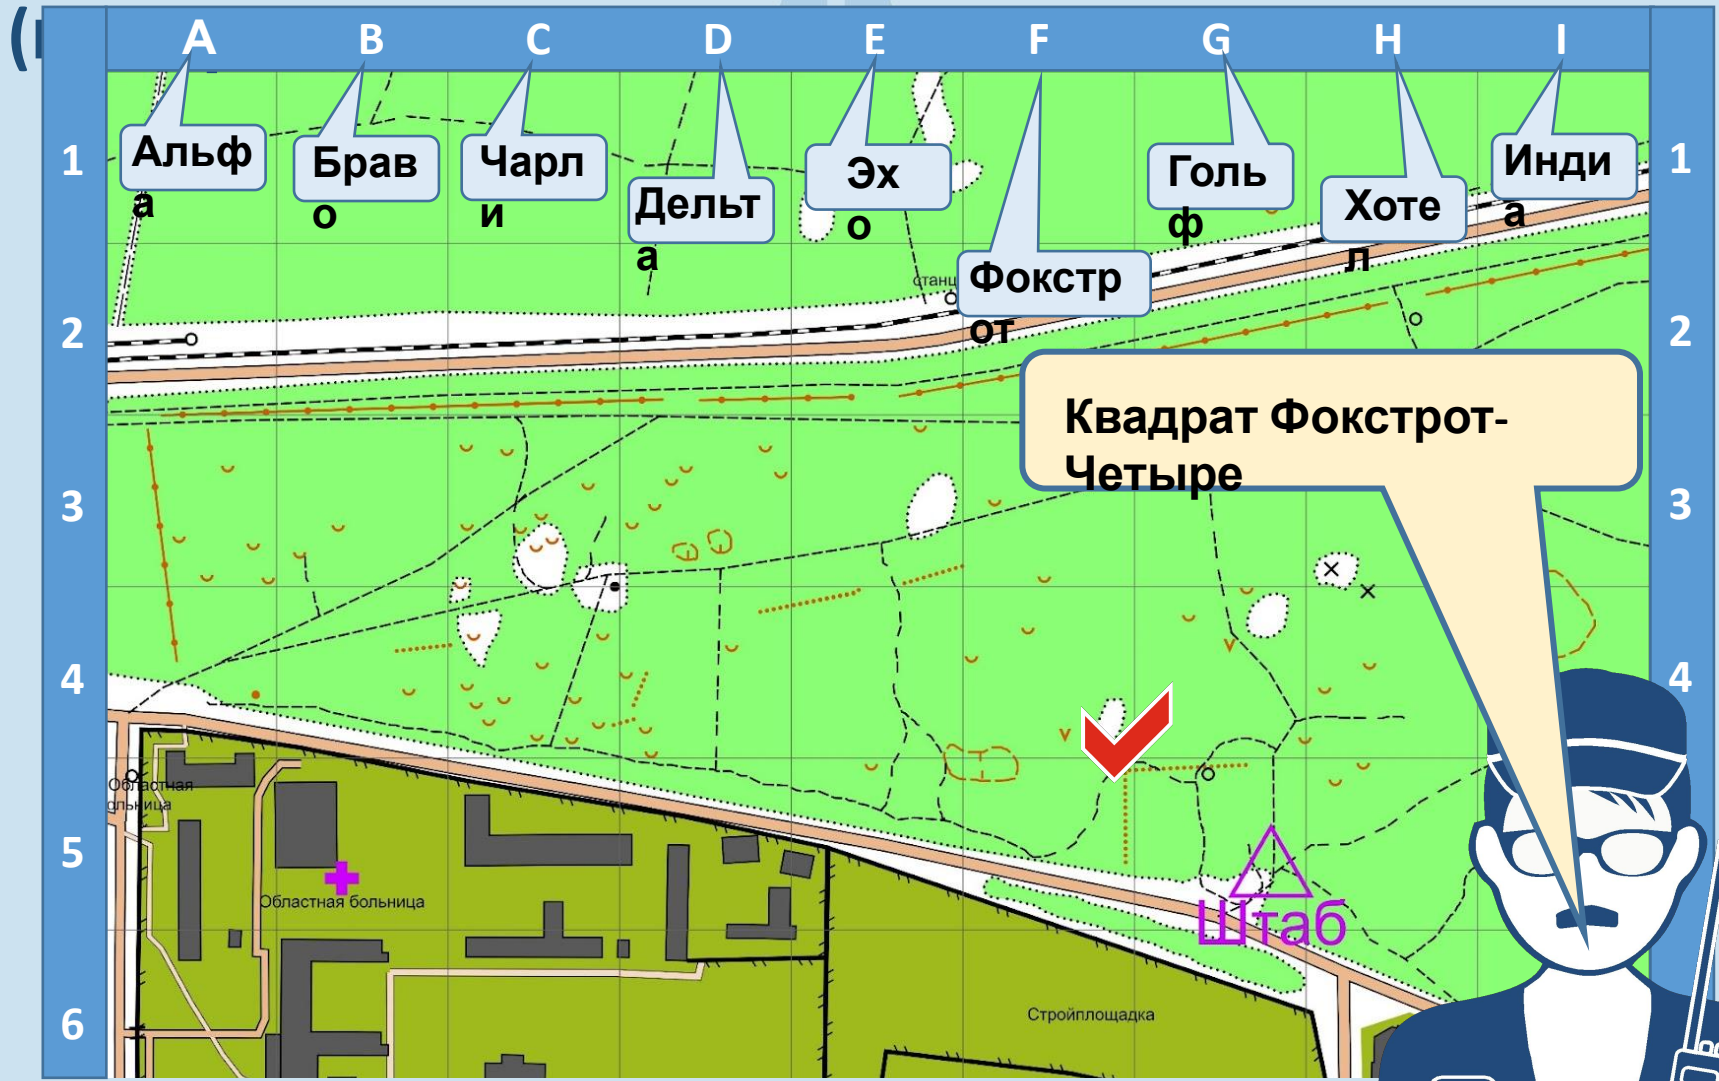

Передача целеуказания по радиосвязи