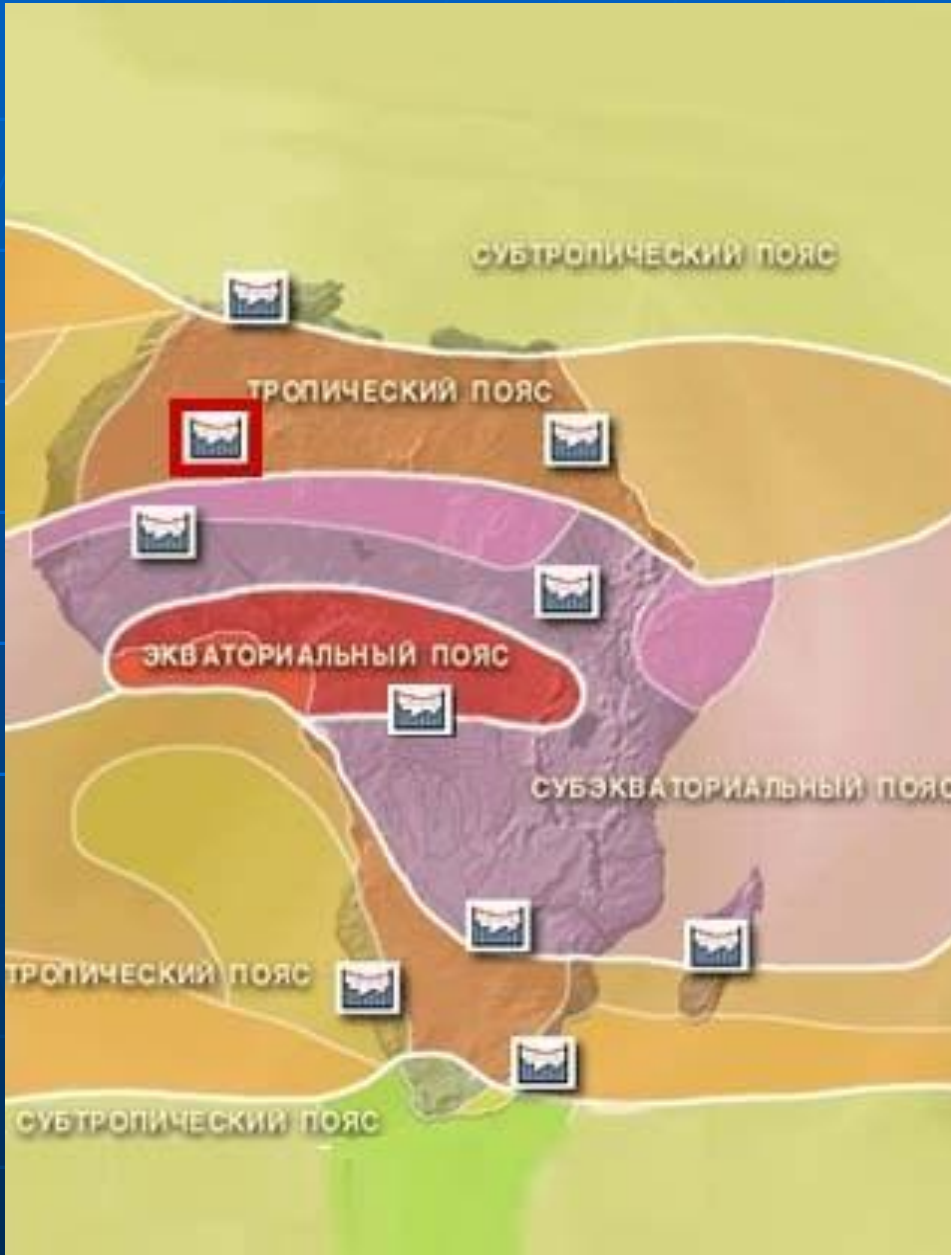

Цели:

- ❖ вспомнить общее понятие «Географическое положение»
- ❖ определить влияние ГП на природу
- ❖ рассмотреть особенности ГП на примере Африки

Географическое положение Африки

- Антарктида самый холодный материк.
- Австралия самый сухой.
- А Африка самый [REDACTED]

Климатические пояса

Проанализировав карту климатические пояса (атлас стр.7), определите в каких климатических поясах расположен материк?

Крайние точки Африки

м. Бен-Секка

м. Альмади

м. Рас-Хафун

м. Игольный

Африка по середине пересекается

Нулевой меридиан пересекает Африку

Африку омывают воды, в основном

С севера материк омывается

Восточной крайней точкой Африки считается м.

Дальше всех материков от Африки расположен

материк

Гвинейский залив расположен

материка.

Самый большой остров близ берегов Африки –

- Комфортно-ли вы чувствовали себя на уроке?
- Что вам особенно понравилось?
- Какие задания вызвали затруднения при выполнении?