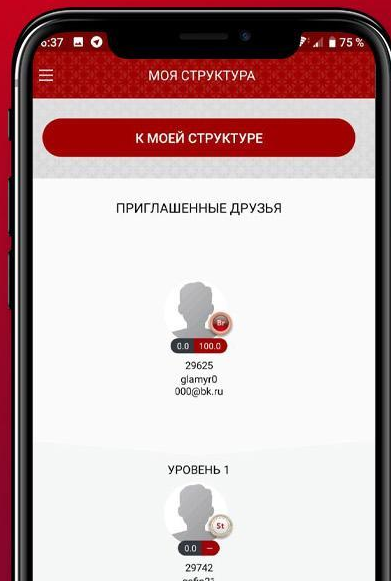

Личный план