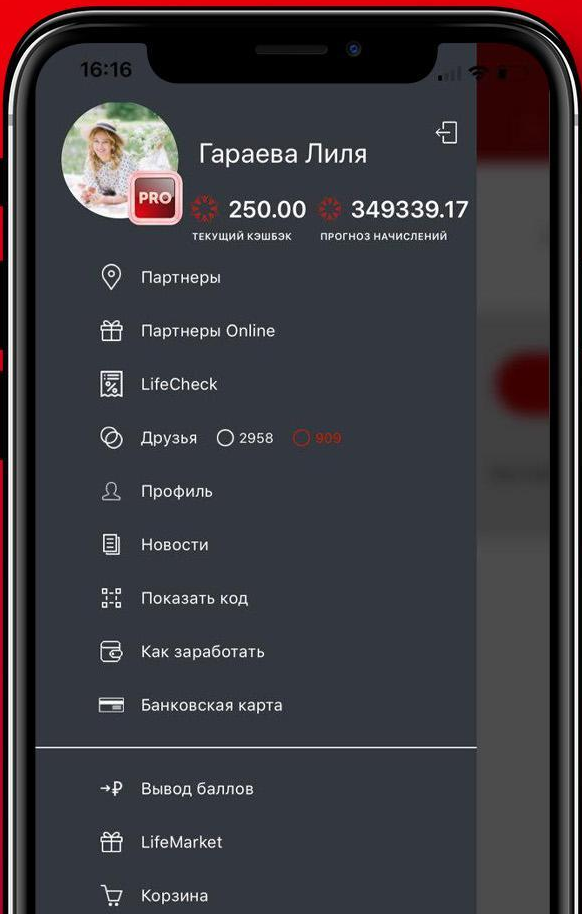

# Карьерный рост

Статусы

**Silver**

**Gold**

**VIP**

**PRO**

Личные подключения  
(1 уровень)

Структурные  
подключения

5

20

10

40

20

80

30

150

# Личный кабинет

# Главное меню

**Белые  
баллы**