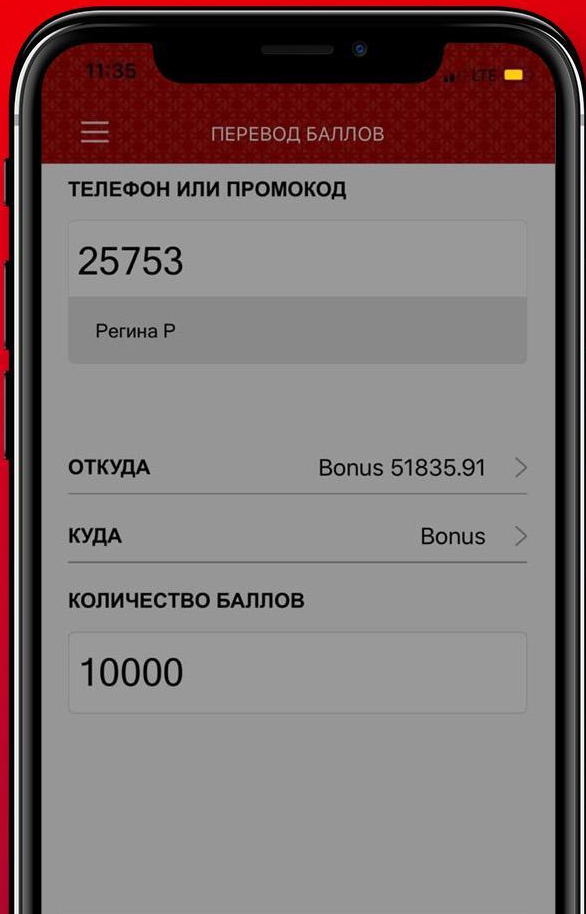

**Белые
баллы**