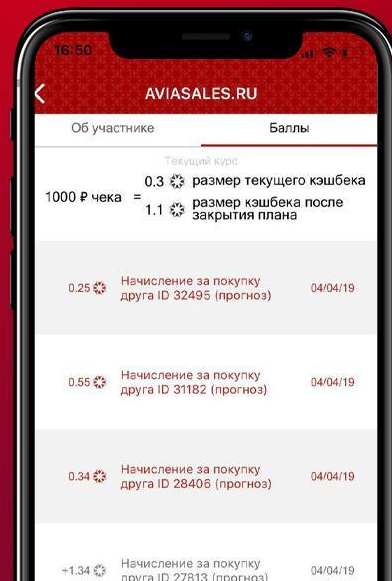

Начисление кэшбэка у онлайн и оффлайн партнеров