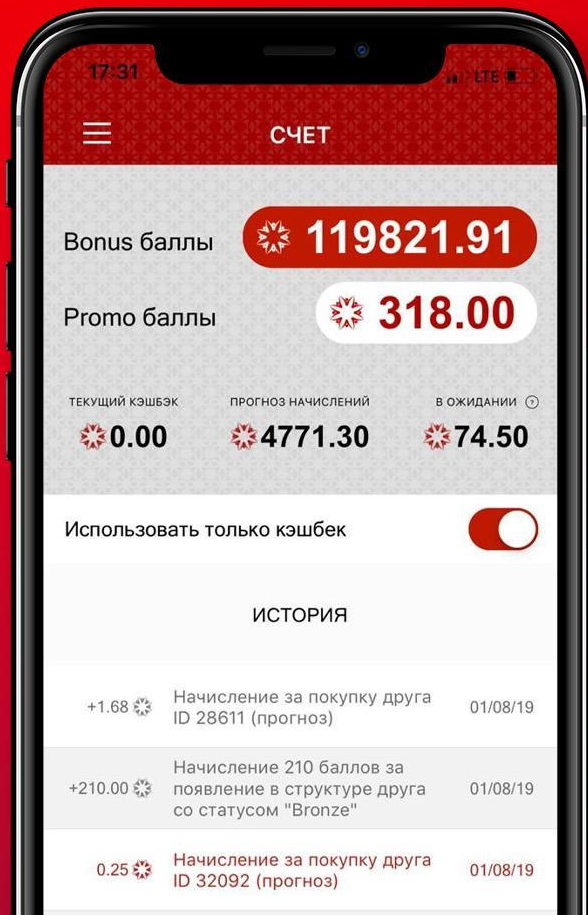

**ЛИЧНЫЙ БОНУС  
И РЕФЕРАЛЬНЫЕ  
НАЧИСЛЕНИЯ**

	Life	Life Plus	Bronze	Silver	Gold	VIP	PRO
1 уровень	0%	5%	5%	10%	15%	20%	25%
2 уровень			8%	8%	8%	8%	8%
3 уровень			7%	7%	7%	7%	7%
4 уровень			6%	6%	6%	6%	6%
5 уровень				5%	5%	5%	5%
6 уровень				3%	3%	3%	3%
7 уровень					3%	3%	3%
8 уровень					3%	3%	3%
9 уровень						3%	3%
10 уровень						3%	3%
11-20 уровень							2%

# Карьерный рост

Статусы

**Silver**

**Gold**

**VIP**

**PRO**

Личные подключения  
(1 уровень)

Структурные  
подключения

5

20

10

40

20

80

30

150

# Личный кабинет