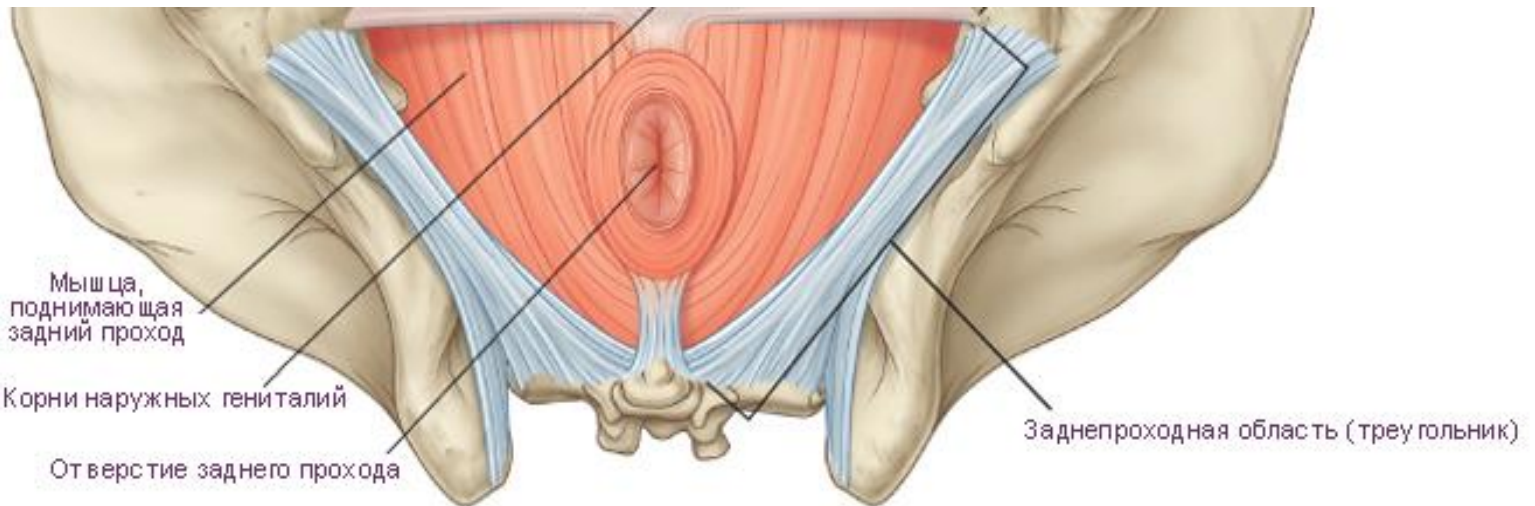

Компрессия полового
нерва в канале Алкока

Диафрагма

Мышца, поднимающая задний проход

- лобково-копчиковая мышца

лобково-влагалищная мышца
лобково-заднепроходная мышца
□ соединяются с наружным сфинктером заднего прохода.
лобково-прямокишечная мышца
□ функция континенции

- подвздошно-копчиковая мышца.

Ход брюшины в малом тазу

Этажи брюшины:

Брюшинный

Подбрюшинный

Промежностный

Углубления:

Пузырно-маточное