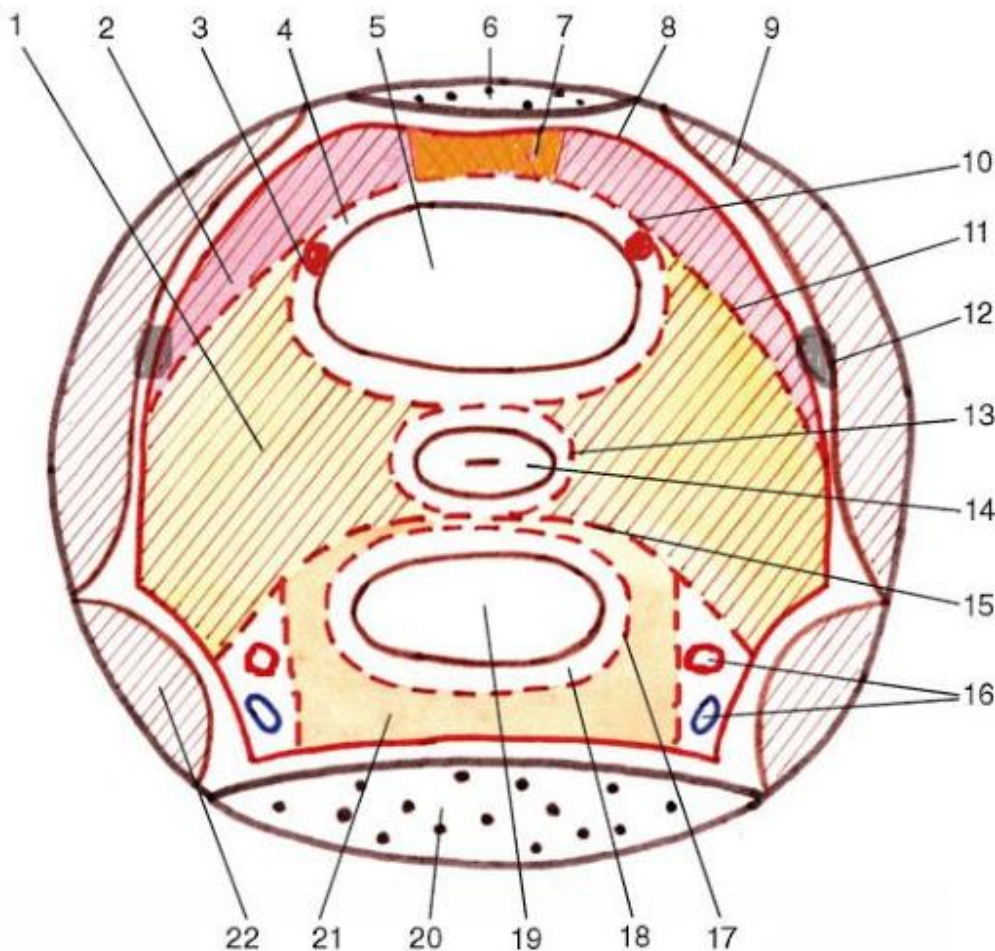

Компрессия полового
нерва в канале Алкока

Диафрагма

Мышца, поднимающая задний проход

- лобково-копчиковая мышца

лобково-влагалищная мышца
лобково-заднепроходная мышца
□ соединяются с наружным сфинктером заднего прохода.
лобково-прямокишечная мышца
□ функция континенции

- подвздошно-копчиковая мышца.

Ход брюшины в малом тазу

Этажи брюшины:

Брюшинный

Подбрюшинный

Промежностный

Углубления:

Пузырно-маточное

Прямокишечно-маточное
(Дугласово пространство)

Клетчаточные

- 1 – латеральное пр-во; 2 – предпузырное пр-во; 3 – пупочная артерия;
 4 – околопузырное пр-во; 5 – мочевой пузырь; 6 – симфиз;
 7 – верхняя фасция диафрагмы таза; 8 – фасция таза;

- 9 – внутренняя висцеральная мышца; 10 – висцеральная фасция МП;
Висцеральные клетчаточные пространства:
 11 – боковая фасциальная заслонка; околопузырное окоплагалищное окопощеечное окопощеечное окопощеечное
Паретальные клетчаточные пространства:
 12 – запирающий канал; окопощеечное окопощеечное окопощеечное
 13 – влагалищная фасция окопощеечное окопощеечное окопощеечное
 14 – влагалищное окопощеечное окопощеечное окопощеечное
 15 – фасция окопощеечное окопощеечное окопощеечное
 16 – внутренние половые сосуды окопощеечное окопощеечное окопощеечное
 17 – висцеральная фасция прямой кишки; два латеральных окопощеечное окопощеечное окопощеечное
 18 – околопрямокишечное предкрестцовое пространство;
 19 – прямая кишка;
 20 – крестец;
 21 – предкрестцовое пр-во;
 22 – грушевидная мышца