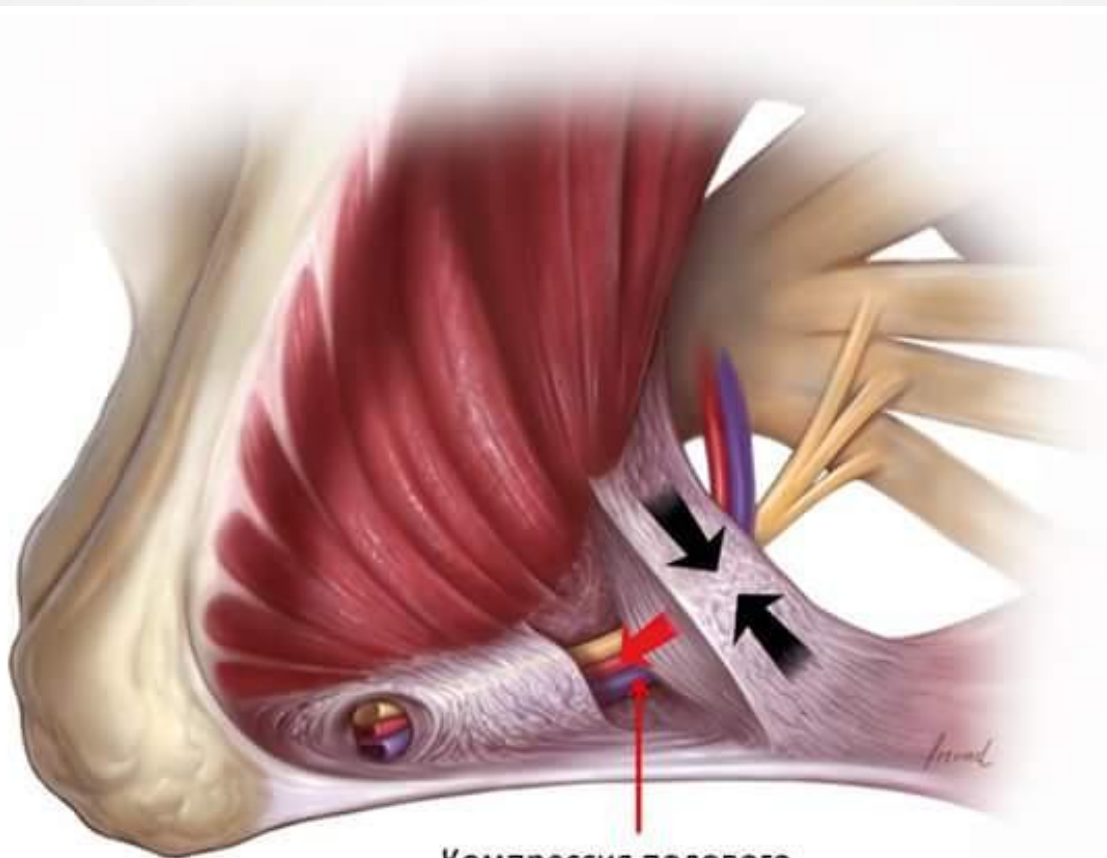

ФГАОУ ВО Первый МГМУ им. И.М. Сеченова
Минздрава России (Сеченовский Университет)

Топографическая анатомия женского малого таза

Выполнила: Полякова
Наталия Юрьевна
студентка 4 курса
группы 500-04

Канал Алькака

Компрессия полового
нерва в канале Алкока

Диафрагма

Мышца, поднимающая задний проход

- лобково-копчиковая мышца

лобково-влагалищная мышца
лобково-заднепроходная мышца
□ соединяются с наружным сфинктером заднего прохода.
лобково-прямокишечная мышца
□ функция континенции

- подвздошно-копчиковая мышца.

Ход брюшины в малом тазу

Этажи брюшины:

Брюшинный

Подбрюшинный

Промежностный

Углубления:

Пузырно-маточное