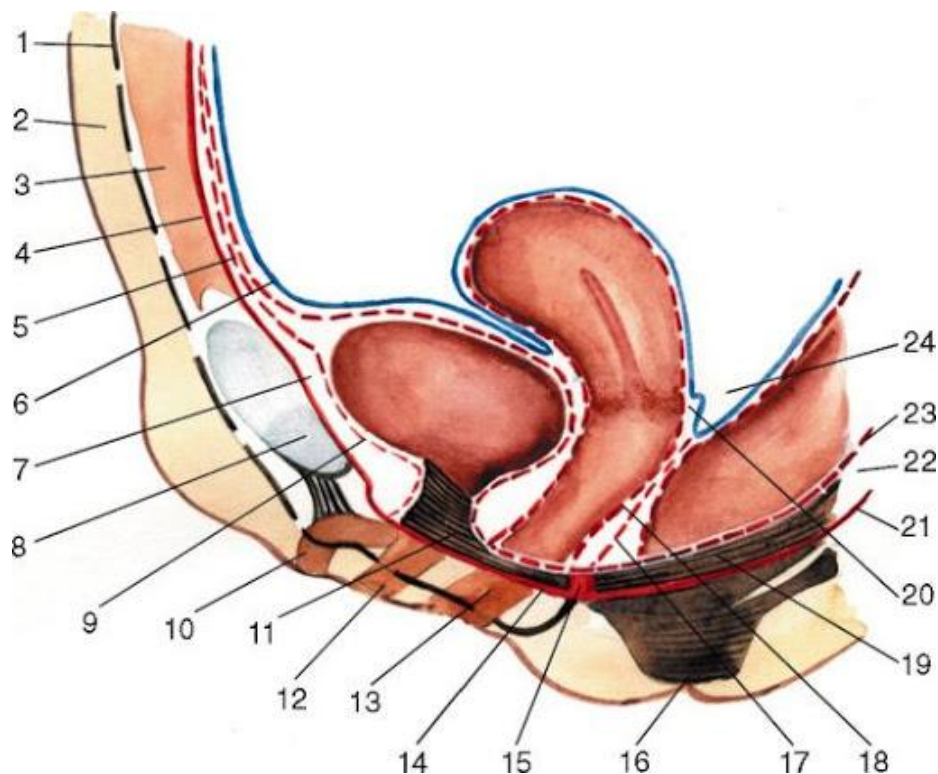

Компрессия полового
нерва в канале Алкока

Диафрагма

Мышца, поднимающая задний проход

- лобково-копчиковая мышца

лобково-влагалищная мышца
лобково-заднепроходная мышца
□ соединяются с наружным сфинктером заднего прохода.
лобково-прямокишечная мышца
□ функция континенции

- подвздошно-копчиковая мышца.

Ход брюшины в малом тазу

Этажи брюшины:

Брюшинный

Подбрюшинный

Промежностный

Углубления:

Пузырно-маточное

Прямокишечно-маточное
(Дугласово пространство)

Клетчаточные

- 1 – латеральное пр-во; 2 – предпузырное пр-во; 3 – пупочная артерия;
 4 – околопузырное пр-во; 5 – мочевой пузырь; 6 – симфиз;
 7 – верхняя фасция диафрагмы таза; 8 – фасция таза;

- 9 – внутренняя висцеральная мышца; 10 – висцеральная фасция МП;
Висцеральные клетчаточные пространства:
 11 – боковая фасциальная заслонка; околопузырное окоплагалищное окопощеечное окопощеечное окопощеечное
Паретальные клетчаточные пространства:
 12 – запирающий канал; окопощеечное окопощеечное окопощеечное
 13 – влагалищная фасция окопощеечное окопощеечное окопощеечное
 14 – влагалищное окопощеечное окопощеечное окопощеечное
 15 – фасция окопощеечное окопощеечное окопощеечное
 16 – внутренние половые сосуды окопощеечное окопощеечное окопощеечное
 17 – висцеральная фасция прямой кишки; два латеральных окопощеечное окопощеечное окопощеечное
 18 – околопрямокишечное предкрестцовое пространство;
 19 – прямая кишка;
 20 – крестец;
 21 – предкрестцовое пр-во;
 22 – грушевидная мышца