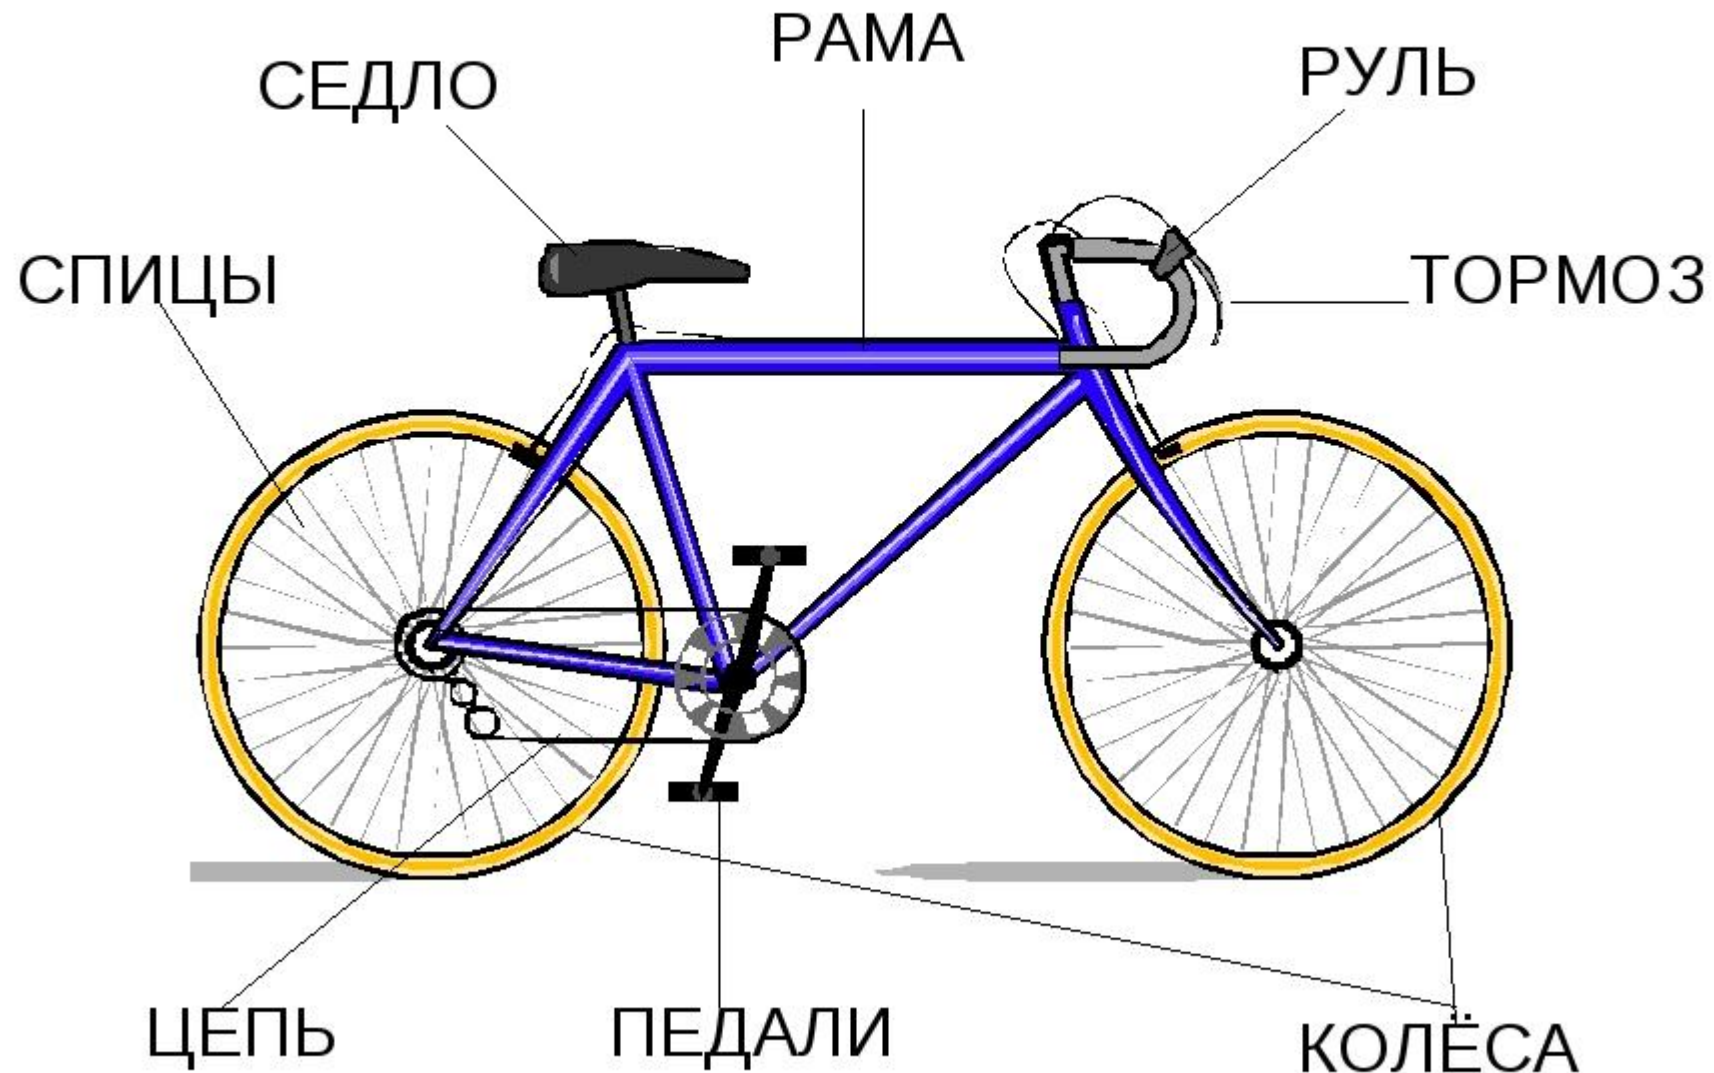

Части велосипеда

Из каких частей состоит велосипед?

СЕДЛО

РУЛЬ

РАМА

ШИНА

ОБОД

СПИЦА

ПЕДАЛЬ

- - Рама
- - Переднее колесо
- - Педаль
- - Руль
- - Шина
- - Передняя вилка
- - Задний переключатель скоростей
- - Спицы
- - Заднее колесо
- - Тормоз
- - Задние звёздочки
- - Обод
- - Седло
- - Заднее колесо

Из каких частей состоит велосипед?

- Рама.
- Спицы.
- Педаль.
- Обод.
- Шина.
- Колесо.
- Седло.

ОБЩЕЕ УСТРОЙСТВО ВЕЛОСИПЕДА

Впиши нужное название части
велосипеда

ВИДЫ ВЕЛОСИПЕДОВ

ВИДЫ ВЕЛОСИПЕДОВ

спортивный