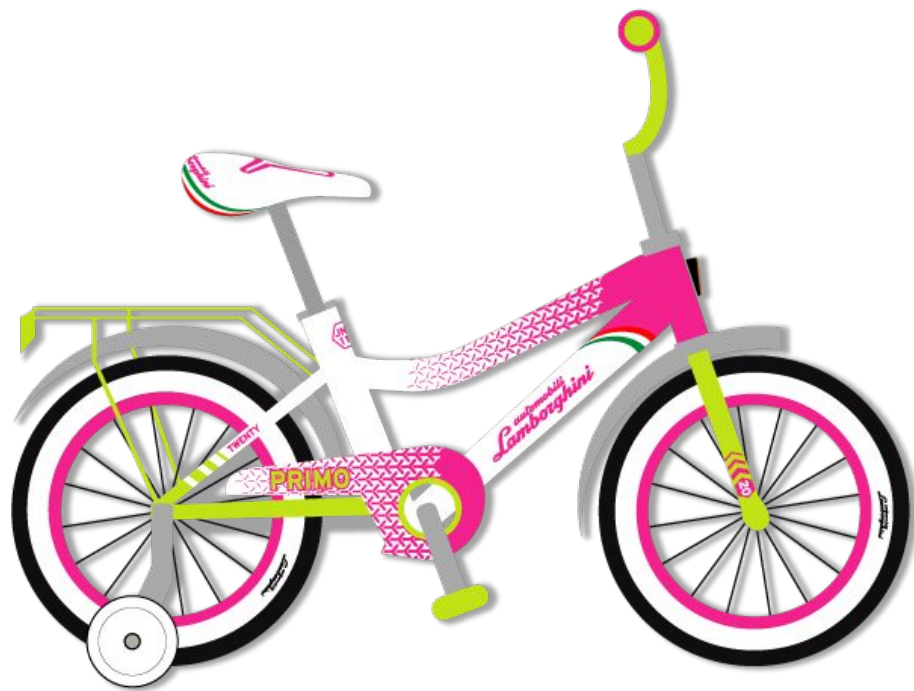

**ДЖАМБО
ТОЙЗ**

**Детские
2-х колесные
велосипеды**

2019

Двухколесный велосипед Lamborghini PRIMO

L8MP

- Стальная высокопрочная рама устойчива к ударам и хорошо гасит вибрацию
- Регулируемые по высоте сиденье и руль
- Защитная мягкая накладка на руле защитит голову ребенка от удара в случае падения или резкого торможения
- Цветные стикеры сохранят целостность лакокрасочного покрытия рамы
- Нескользящие прорезиненные грипсы не позволят кистям рук соскальзывать
- Звонки в комплекте для оповещения о приближении велосипеда
- Сиденье с пластиковой вставкой и цветной печатью
- Прочные металлические крылья делают комфортным катание даже в непогоду и спасают велосипедиста от попадания грязи с колес
- Удобный алюминиевый багажник на заднем колесе
- Односоставный шатун
- Задний ножной (барабанный) тормоз обеспечит безопасную прогулку
- Насыпные подшипники
- Стальные цветные диски
- Покрышки шириной 2,125 с принтом
- Светоотражатели в комплекте
- Диаметр колес 16 и 20 дюймов
- Страховочные колеса

Диаметр колес	Артикул			
16"	L8MG	L8MP		
20"			L8VB	L8VP

Двухколесный велосипед Lamborghini ENERGY

G9MG

- Стальная высокопрочная рама с мягкой накладкой устойчива к ударам и хорошо гасит вибрацию
- Защитная мягкая накладка на руле защитит голову ребенка от удара в случае падения или резкого торможения
- Регулируемые по высоте сиденье и руль
- Цветные стикеры сохраняют целостность лакокрасочного покрытия рамы
- Нескользящие прорезиненные грипсы не позволят кистям рук соскальзывать
- Звонок в комплекте для оповещения о приближении велосипеда
- Сиденье с пластиковой вставкой и цветной печатью
- Пластиковые крылья делают комфортным катание даже в непогоду и спасают велосипедиста от попадания грязи с колес
- Светоотражатели передние/задние