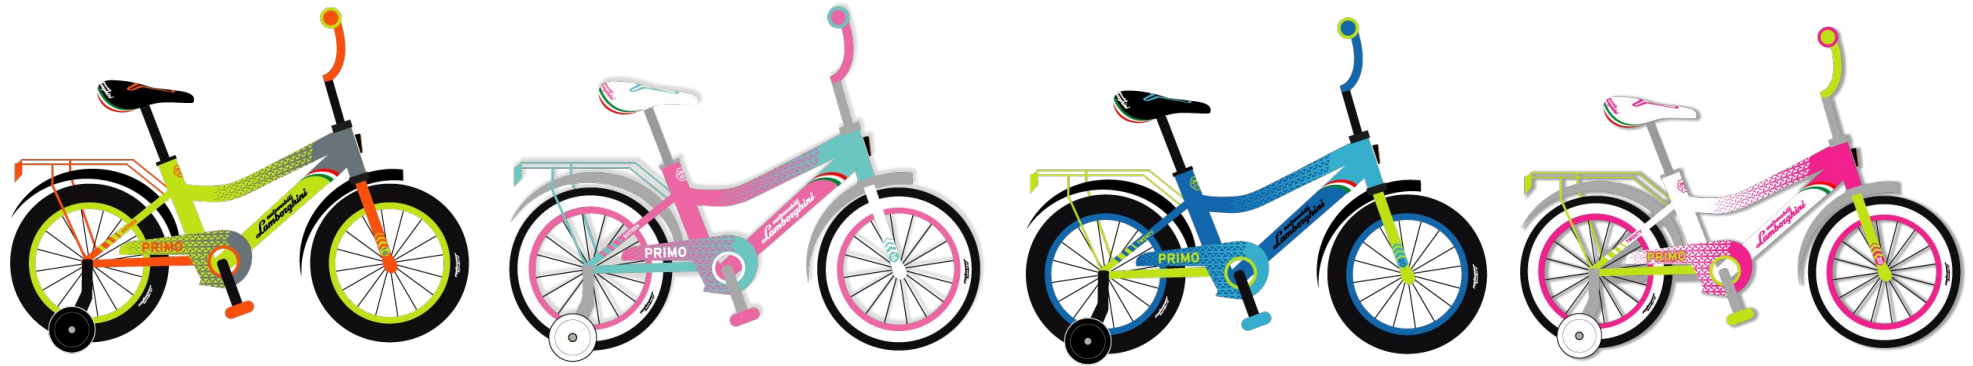

**ДЖАМБО
ТОЙЗ**

**Детские
2-х колесные
велосипеды**

2019

Двухколесный велосипед Lamborghini PRIMO

L8MP

- Стальная высокопрочная рама устойчива к ударам и хорошо гасит вибрацию
- Регулируемые по высоте сиденье и руль
- Защитная мягкая накладка на руле защитит голову ребенка от удара в случае падения или резкого торможения
- Цветные стикеры сохранят целостность лакокрасочного покрытия рамы
- Нескользящие прорезиненные грипсы не позволят кистям рук соскальзывать
- Звонки в комплекте для оповещения о приближении велосипеда
- Сиденье с пластиковой вставкой и цветной печатью
- Прочные металлические крылья делают комфортным катание даже в непогоду и спасают велосипедиста от попадания грязи с колес
- Удобный алюминиевый багажник на заднем колесе
- Односоставный шатун
- Задний ножной (барабанный) тормоз обеспечит безопасную прогулку
- Насыпные подшипники
- Стальные цветные диски
- Покрышки шириной 2,125 с принтом
- Светоотражатели в комплекте
- Диаметр колес 16 и 20 дюймов
- Страховочные колеса

Диаметр колес	Артикул			
16"	L8MG	L8MP		
20"			L8VB	L8VP

Двухколесный велосипед Lamborghini ENERGY

G9MG

- Стальная высокопрочная рама с мягкой накладкой устойчива к ударам и хорошо гасит вибрацию
- Защитная мягкая накладка на руле защитит голову ребенка от удара в случае падения или резкого торможения
- Регулируемые по высоте сиденье и руль
- Цветные стикеры сохраняют целостность лакокрасочного покрытия рамы
- Нескользящие прорезиненные грипсы не позволят кистям рук соскальзывать
- Звонок в комплекте для оповещения о приближении велосипеда
- Сиденье с пластиковой вставкой и цветной печатью
- Пластиковые крылья делают комфортным катание даже в непогоду и спасают велосипедиста от попадания грязи с колес
- Светоотражатели передние/задние

- Односоставный шатун
- Задний ножной (барабанный) тормоз обеспечит безопасную прогулку
- Насыпные подшипники
- Алюминиевые цветные диски с наклейками
- Покрышки шириной 2,125
- Диаметр колес 14,16,18 и 20 дюймов
- Страховочные колеса