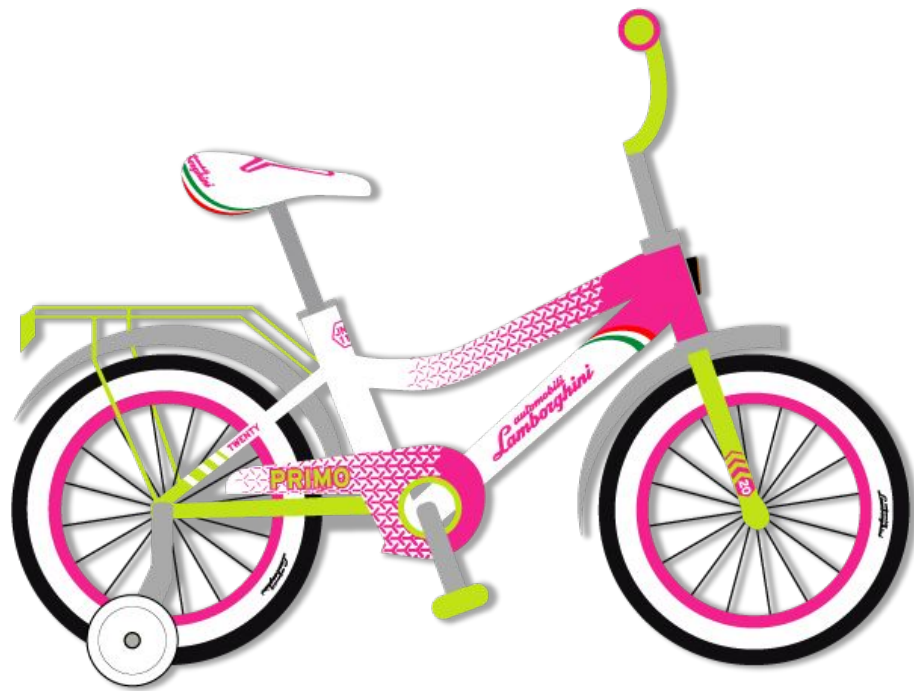

**ДЖАМБО
ТОЙЗ**

**Детские
2-х колесные
велосипеды**

2019

Двухколесный велосипед Lamborghini PRIMO

L8MP

- Стальная высокопрочная рама устойчива к ударам и хорошо гасит вибрацию
- Регулируемые по высоте сиденье и руль
- Защитная мягкая накладка на руле защитит голову ребенка от удара в случае падения или резкого торможения
- Цветные стикеры сохранят целостность лакокрасочного покрытия рамы
- Нескользящие прорезиненные грипсы не позволят кистям рук соскальзывать
- Звонок в комплекте для оповещения о приближении велосипеда
- Сиденье с пластиковой вставкой и цветной печатью
- Прочные металлические крылья делают комфортным катание даже в непогоду и спасают велосипедиста от попадания грязи с колес
- Удобный алюминиевый багажник на заднем колесе
- Односоставный шатун
- Задний ножной (барабанный) тормоз обеспечит безопасную прогулку
- Насыпные подшипники
- Стальные цветные диски
- Покрышки шириной 2,125 с принтом
- Светоотражатели в комплекте
- Диаметр колес 16 и 20 дюймов
- Страховочные колеса

Диаметр колес	Артикул			
16"	L8MG	L8MP		
20"			L8VB	L8VP

Двухколесный велосипед Lamborghini ENERGY

G9MG

- Стальная высокопрочная рама с мягкой накладкой устойчива к ударам и хорошо гасит вибрацию
- Защитная мягкая накладка на руле защитит голову ребенка от удара в случае падения или резкого торможения
- Регулируемые по высоте сиденье и руль
- Цветные стикеры сохраняют целостность лакокрасочного покрытия рамы
- Нескользящие прорезиненные грипсы не позволят кистям рук соскальзывать
- Звонок в комплекте для оповещения о приближении велосипеда
- Сиденье с пластиковой вставкой и цветной печатью
- Пластиковые крылья делают комфортным катание даже в непогоду и спасают велосипедиста от попадания грязи с колес
- Светоотражатели передние/задние