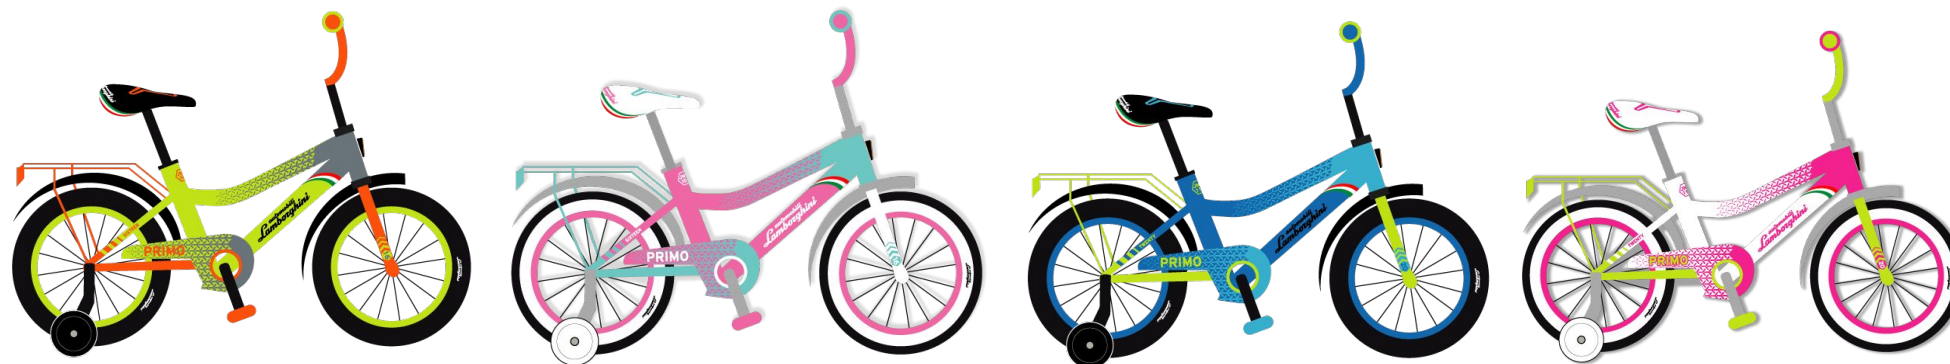

**ДЖАМБО  
ТОЙЗ**

**Детские  
2-х колесные  
велосипеды**

**2019**

## Двухколесный велосипед Lamborghini PRIMO

**L8MP**

- Стальная высокопрочная рама устойчива к ударам и хорошо гасит вибрацию
- Регулируемые по высоте сиденье и руль
- Защитная мягкая накладка на руле защитит голову ребенка от удара в случае падения или резкого торможения
- Цветные стикеры сохранят целостность лакокрасочного покрытия рамы
- Нескользящие прорезиненные грипсы не позволят кистям рук соскальзывать
- Звонки в комплекте для оповещения о приближении велосипеда
- Сиденье с пластиковой вставкой и цветной печатью
- Прочные металлические крылья делают комфортным катание даже в непогоду и спасают велосипедиста от попадания грязи с колес
- Удобный алюминиевый багажник на заднем колесе
- Односоставный шатун
- Задний ножной (барабанный) тормоз обеспечит безопасную прогулку
- Насыпные подшипники
- Стальные цветные диски
- Покрышки шириной 2,125 с принтом
- Светоотражатели в комплекте
- Диаметр колес 16 и 20 дюймов
- Страховочные колеса

## Двухколесный велосипед Lamborghini ENERGY

**G9MG**

- Стальная высокопрочная рама с мягкой накладкой устойчива к ударам и хорошо гасит вибрацию
- Защитная мягкая накладка на руле защитит голову ребенка от удара в случае падения или резкого торможения
- Регулируемые по высоте сиденье и руль
- Цветные стикеры сохраняют целостность лакокрасочного покрытия рамы
- Нескользящие прорезиненные грипсы не позволят кистям рук соскальзывать
- Звонок в комплекте для оповещения о приближении велосипеда
- Сиденье с пластиковой вставкой и цветной печатью
- Пластиковые крылья делают комфортным катание даже в непогоду и спасают велосипедиста от попадания грязи с колес
- Светоотражатели передние/задние
  
- Односоставный шатун
- Задний ножной (барабанный) тормоз обеспечит безопасную прогулку
- Насыпные подшипники
- Алюминиевые цветные диски с наклейками
- Покрышки шириной 2,125
- Диаметр колес 14,16,18 и 20 дюймов
- Страховочные колеса