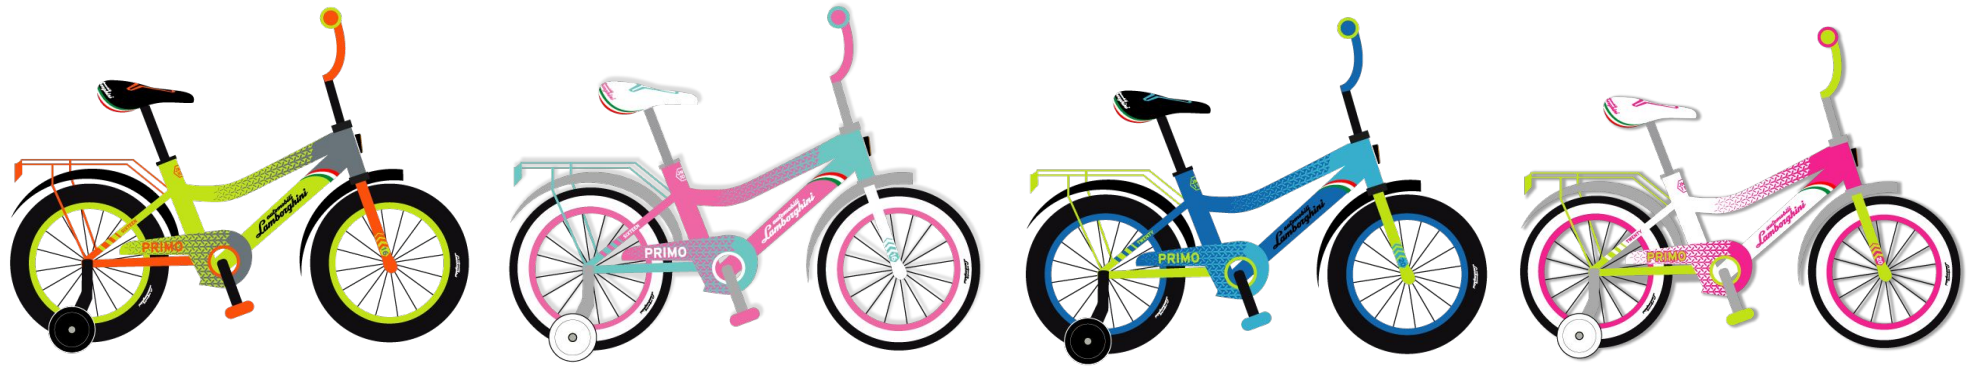

**ДЖАМБО
ТОЙЗ**

**Детские
2-х колесные
велосипеды**

2019

Двухколесный велосипед Lamborghini PRIMO

L8MP

- Стальная высокопрочная рама устойчива к ударам и хорошо гасит вибрацию
- Регулируемые по высоте сиденье и руль
- Защитная мягкая накладка на руле защитит голову ребенка от удара в случае падения или резкого торможения
- Цветные стикеры сохранят целостность лакокрасочного покрытия рамы
- Нескользящие прорезиненные грипсы не позволят кистям рук соскальзывать
- Звонок в комплекте для оповещения о приближении велосипеда
- Сиденье с пластиковой вставкой и цветной печатью
- Прочные металлические крылья делают комфортным катание даже в непогоду и спасают велосипедиста от попадания грязи с колес
- Удобный алюминиевый багажник на заднем колесе
- Односоставный шатун
- Задний ножной (барабанный) тормоз обеспечит безопасную прогулку
- Насыпные подшипники
- Стальные цветные диски
- Покрышки шириной 2,125 с принтом
- Светоотражатели в комплекте
- Диаметр колес 16 и 20 дюймов
- Страховочные колеса

Диаметр колес	Артикул			
16"	L8MG	L8MP		
20"			L8VB	L8VP

Двухколесный велосипед Lamborghini ENERGY

G9MG

- Стальная высокопрочная рама с мягкой накладкой устойчива к ударам и хорошо гасит вибрацию
- Защитная мягкая накладка на руле защитит голову ребенка от удара в случае падения или резкого торможения
- Регулируемые по высоте сиденье и руль
- Цветные стикеры сохраняют целостность лакокрасочного покрытия рамы
- Нескользящие прорезиненные грипсы не позволят кистям рук соскальзывать
- Звонок в комплекте для оповещения о приближении велосипеда
- Сиденье с пластиковой вставкой и цветной печатью
- Пластиковые крылья делают комфортным катание даже в непогоду и спасают велосипедиста от попадания грязи с колес
- Светоотражатели передние/задние

- Односоставный шатун
- Задний ножной (барабанный) тормоз обеспечит безопасную прогулку
- Насыпные подшипники
- Алюминиевые цветные диски с наклейками
- Покрышки шириной 2,125
- Диаметр колес 14,16,18 и 20 дюймов
- Страховочные колеса