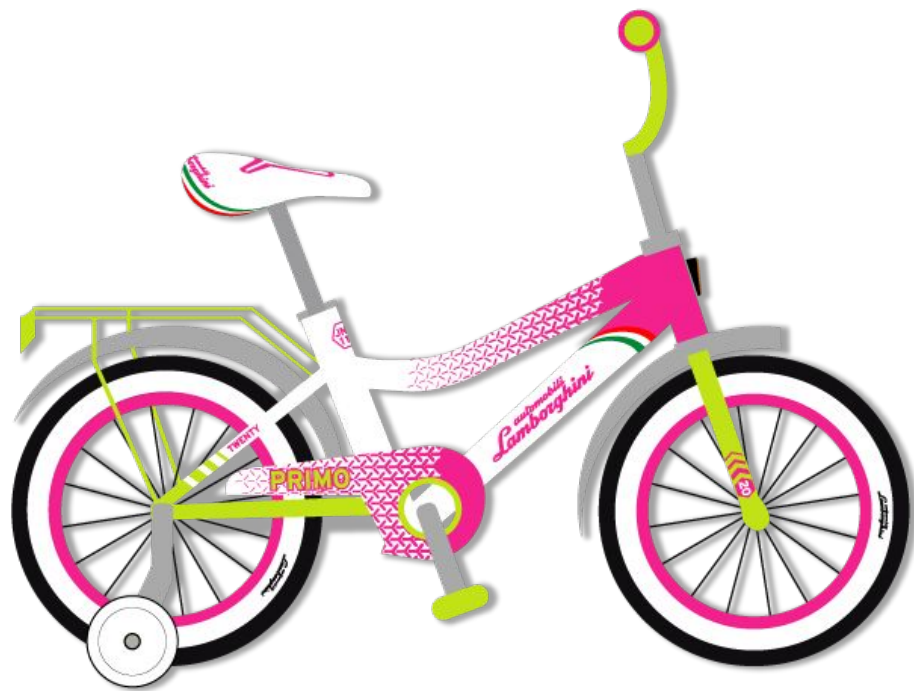

**ДЖАМБО  
ТОЙЗ**

**Детские  
2-х колесные  
велосипеды**

**2019**

## Двухколесный велосипед Lamborghini PRIMO

**L8MP**

- Стальная высокопрочная рама устойчива к ударам и хорошо гасит вибрацию
- Регулируемые по высоте сиденье и руль
- Защитная мягкая накладка на руле защитит голову ребенка от удара в случае падения или резкого торможения
- Цветные стикеры сохранят целостность лакокрасочного покрытия рамы
- Нескользящие прорезиненные грипсы не позволят кистям рук соскальзывать
- Звонки в комплекте для оповещения о приближении велосипеда
- Сиденье с пластиковой вставкой и цветной печатью
- Прочные металлические крылья делают комфортным катание даже в непогоду и спасают велосипедиста от попадания грязи с колес
- Удобный алюминиевый багажник на заднем колесе
- Односоставный шатун
- Задний ножной (барабанный) тормоз обеспечит безопасную прогулку
- Насыпные подшипники
- Стальные цветные диски
- Покрышки шириной 2,125 с принтом
- Светоотражатели в комплекте
- Диаметр колес 16 и 20 дюймов
- Страховочные колеса

## Двухколесный велосипед Lamborghini ENERGY

**G9MG**

- Стальная высокопрочная рама с мягкой накладкой устойчива к ударам и хорошо гасит вибрацию
- Защитная мягкая накладка на руле защитит голову ребенка от удара в случае падения или резкого торможения
- Регулируемые по высоте сиденье и руль
- Цветные стикеры сохраняют целостность лакокрасочного покрытия рамы
- Нескользящие прорезиненные грипсы не позволят кистям рук соскальзывать
- Звонок в комплекте для оповещения о приближении велосипеда
- Сиденье с пластиковой вставкой и цветной печатью
- Пластиковые крылья делают комфортным катание даже в непогоду и спасают велосипедиста от попадания грязи с колес
- Светоотражатели передние/задние
  
- Односоставный шатун
- Задний ножной (барабанный) тормоз обеспечит безопасную прогулку
- Насыпные подшипники
- Алюминиевые цветные диски с наклейками
- Покрышки шириной 2,125
- Диаметр колес 14,16,18 и 20 дюймов
- Страховочные колеса