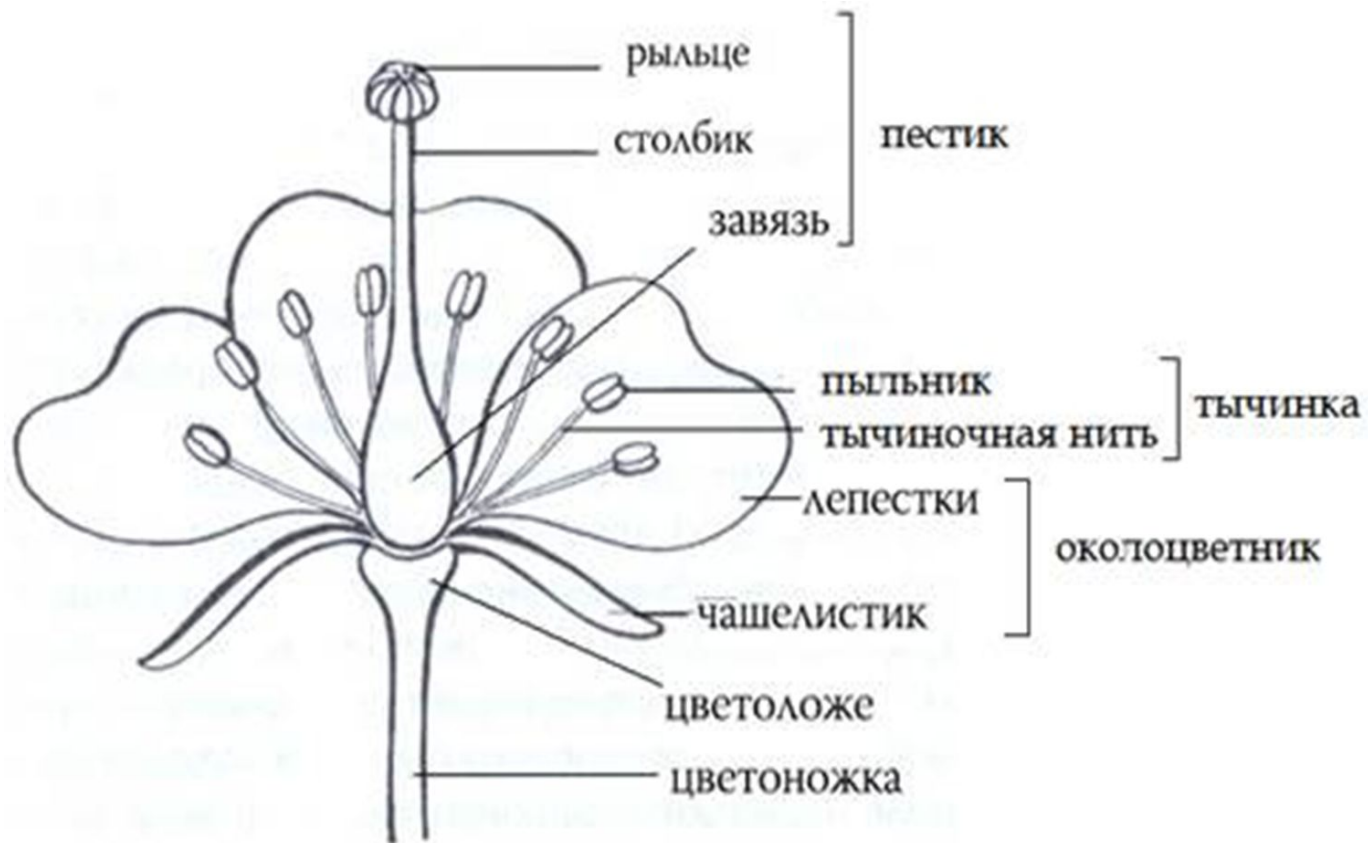

Корневая система

МОЧКОВАТАЯ

Лилейные имеют:

луковицу

корневище

Стебель:

Прямостоячий

Листья:

С параллельным или
дуговым жилкованием

Семя:

Одна семядоля

Соцветия

Одиночные
цветы

Кисть

Особенности цветка лилейных

- Околоцветник простой (не подразделяется на чашечку и венчик);
- Цветки правильные, обоеполые;
- Количество частей цветка в каждом круге кратно трем.
- Завязь верхняя.

Строение цветка

Строение цветка:

**6 окрашенных
лепестков**

(2 круга)

Тычинок - 6

Пестик - 1

Строение цветка тюльпана:

Формула цветка тюльпана