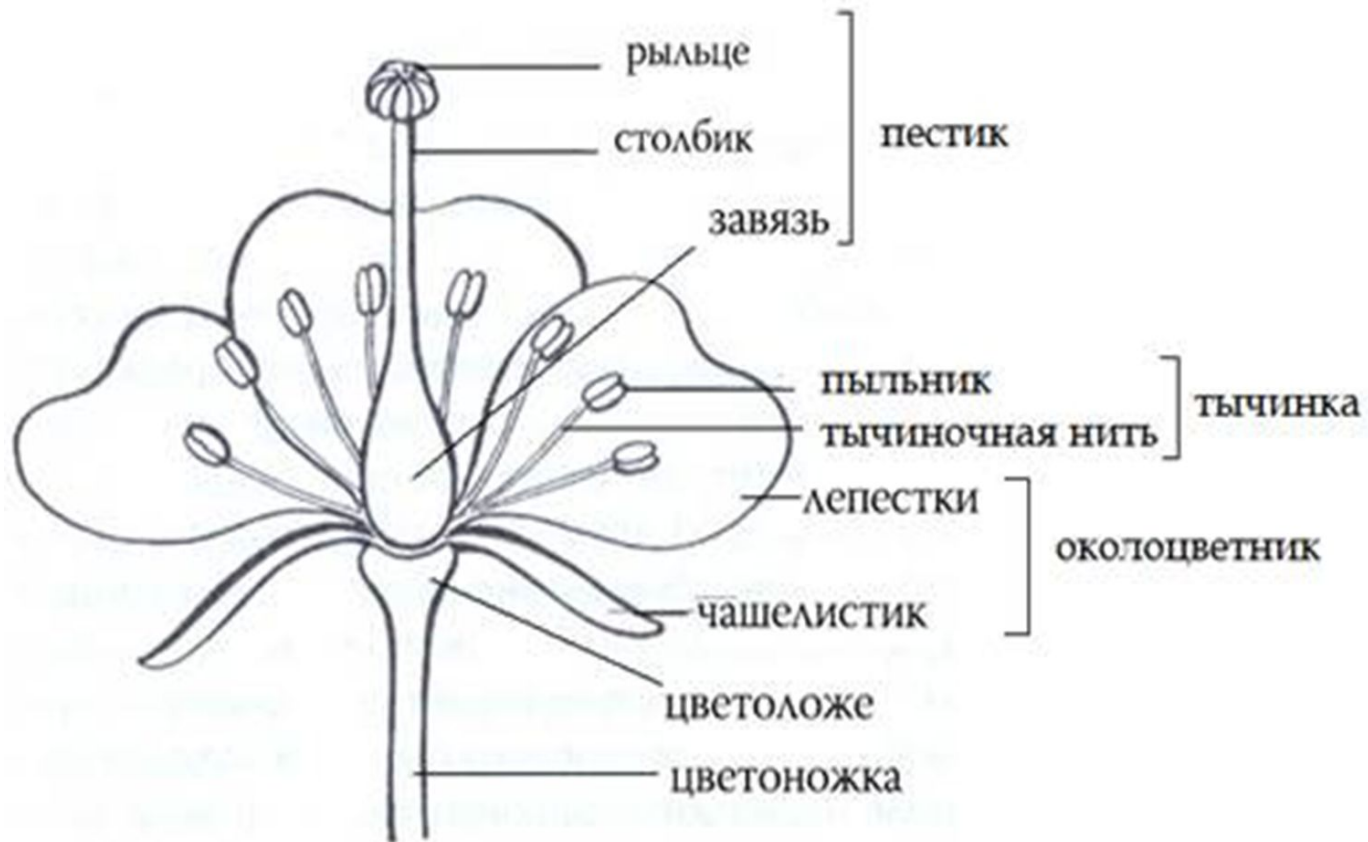

Корневая система

МОЧКОВАТАЯ

Лилейные имеют:

луковицу

корневище

Стебель:

Прямостоячий

Листья:

С параллельным или
дуговым жилкованием

Семя:

Одна семядоля

Соцветия

Одиночные
цветы

Кисть

Особенности цветка лилейных

- Околоцветник простой (не подразделяется на чашечку и венчик);
- Цветки правильные, обоеполые;
- Количество частей цветка в каждом круге кратно трем.
- Завязь верхняя.

Строение цветка

Строение цветка:

**6 окрашенных
лепестков**

(2 круга)

Тычинок - 6

Пестик - 1

Строение цветка тюльпана:

Формула цветка тюльпана