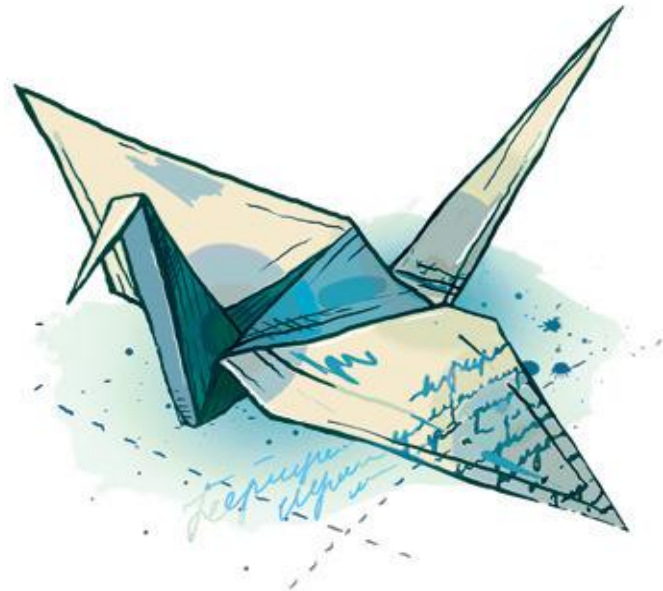

PAPER WORLD

A stylized blue origami crane graphic is positioned in the center of the page, overlapping the text "PAPER" and "WORLD". The crane is rendered in various shades of blue, from light to dark, to create a three-dimensional effect. It is facing right.

На что я похож?

Я – Цуру

Бумажный
журавлик
счастья

В чем моя ценность?

Каждый журавль Цуру сделан руками и адресован конкретному персонажу, в дополнение к его заказу.

«Подаренный бумажный журавлик был священным и приносил одариваемому счастье и долголетие»