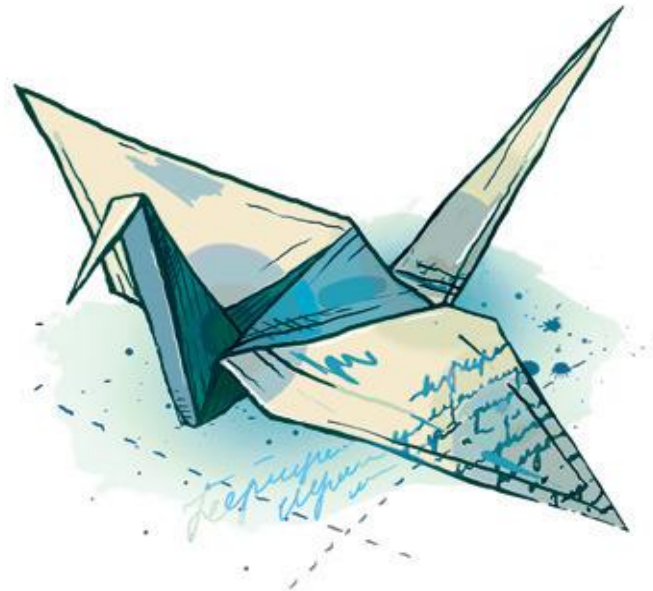

PAPER WORLD

A stylized blue origami crane graphic is positioned in the center of the page, overlapping the text "PAPER" and "WORLD". The crane is rendered in various shades of blue, from light to dark, to create a three-dimensional effect. It is facing right.

На что я похож?

Я – Цуру

Бумажный
журавлик
счастья

В чем моя ценность?

Каждый журавль Цуру сделан руками и адресован конкретному персонажу, в дополнение к его заказу.

«Подаренный бумажный журавлик был священным и приносил одариваемому счастье и долголетие»