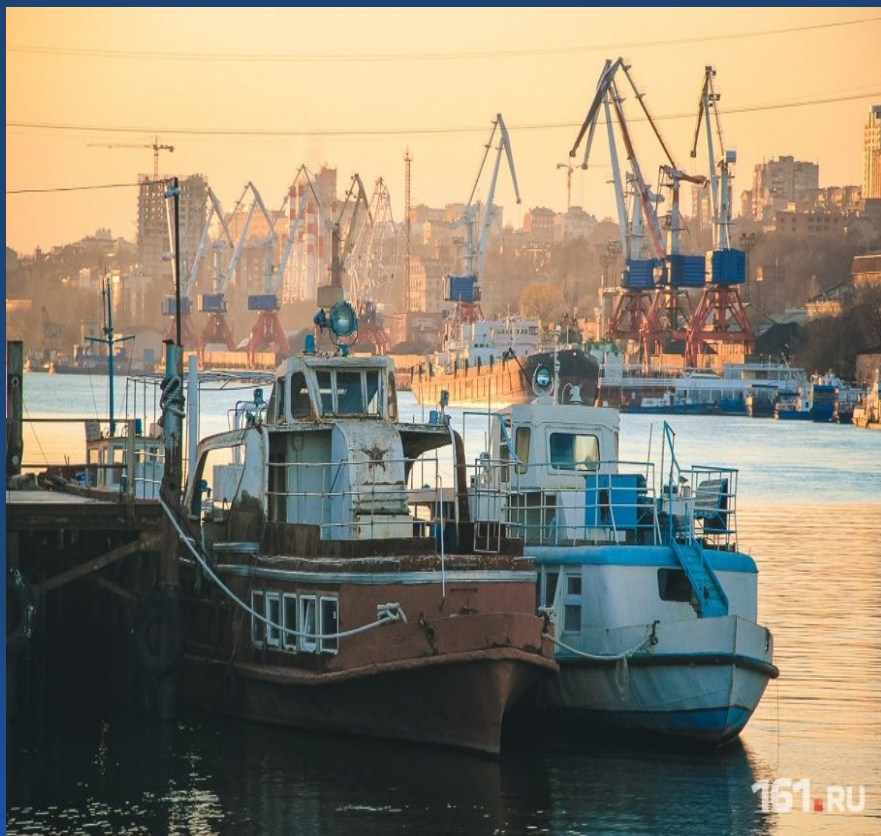

Достопримечательности Ростова-на-Дону на карте города

МБОУ «ШКОЛА № 97»
УЧЕНИК 7 КЛАССА «Б»
ЗИНЬКО ЮРИЙ

[РОСТОВСКИЙ ЗООПАРК](#)

[ВЕРТОЛ-ЭКСПО](#)

[АКВАПАРК H2O](#)

[ПАМЯТНИК ГЕРОЯМ ПЕРВОЙ
МИРОВОЙ ВОЙНЫ](#)

[РОСТОВСКИЙ ИПОДРОМ](#)

[САНТЕХНИК С
КОТОМ ПАМЯТНИК](#)

[МУЗЕЙ СОВРЕМЕННОГО
ИЗОБРАЗИТЕЛЬНОГО ИСКУССТВА](#)

[ПАРК ИМ.
ОКТАБРЬСКОЙ
РЕВОЛЮЦИИ](#)

[СОБОР РОЖДЕСТВА
ПРЕСВЯТОЙ БОГОРОДИЦЫ](#)

[РОСТОВСКИЙ ПОРТ](#)

Ростовский порт

Собор Рождества Пресвятой Богородицы

Музей современного изобразительного искусства

Вертол-Экспо

Памятник Героям Первой Мировой Войны

Ростовский ипподром

Парк им. Октябрьской Революции

Аквапарк H2O