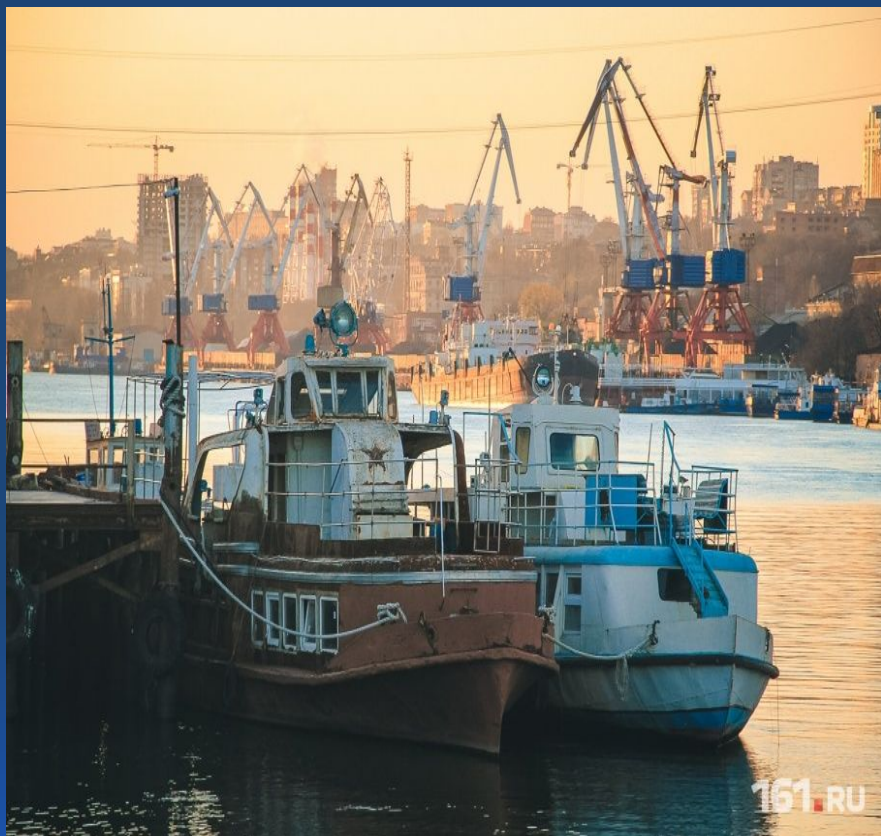

Достопримечательности Ростова-на-Дону на карте города

МБОУ «ШКОЛА № 97»
УЧЕНИК 7 КЛАССА «Б»
ЗИНЬКО ЮРИЙ

РОСТОВСКИЙ ЗООПАРК

ВЕРТОЛ-ЭКСПО

АКВАПАРК H2O

**ПАМЯТНИК ГЕРОЯМ ПЕРВОЙ
МИРОВОЙ ВОЙНЫ**

РОСТОВСКИЙ ИПОДРОМ

**САНТЕХНИК С
КОТОМ ПАМЯТНИК**

**МУЗЕЙ СОВРЕМЕННОГО
ИЗОБРАЗИТЕЛЬНОГО ИСКУССТВА**

**ПАРК ИМ.
ОКТАБРЬСКОЙ
РЕВОЛЮЦИИ**

**СОБОР РОЖДЕСТВА
ПРЕСВЯТОЙ БОГОРОДИЦЫ**

РОСТОВСКИЙ ПОРТ

Ростовский порт

Собор Рождества Пресвятой Богородицы