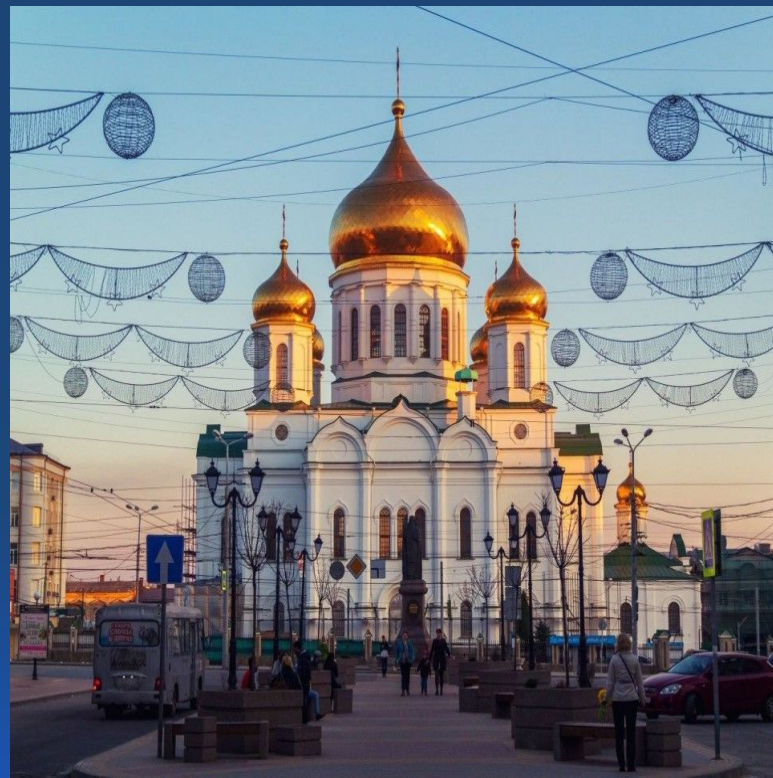

Достопримечательности Ростова-на-Дону на карте города

МБОУ «ШКОЛА № 97»
УЧЕНИК 7 КЛАССА «Б»
ЗИНЬКО ЮРИЙ

РОСТОВСКИЙ ЗООПАРК

ВЕРТОЛ-ЭКСПО

АКВАПАРК H2O

**ПАМЯТНИК ГЕРОЯМ ПЕРВОЙ
МИРОВОЙ ВОЙНЫ**

РОСТОВСКИЙ ИПОДРОМ

**САНТЕХНИК С
КОТОМ ПАМЯТНИК**

**МУЗЕЙ СОВРЕМЕННОГО
ИЗОБРАЗИТЕЛЬНОГО ИСКУССТВА**

**ПАРК ИМ.
ОКТАБРЬСКОЙ
РЕВОЛЮЦИИ**

**СОБОР РОЖДЕСТВА
ПРЕСВЯТОЙ БОГОРОДИЦЫ**

РОСТОВСКИЙ ПОРТ

Ростовский порт

Собор Рождества Пресвятой Богородицы