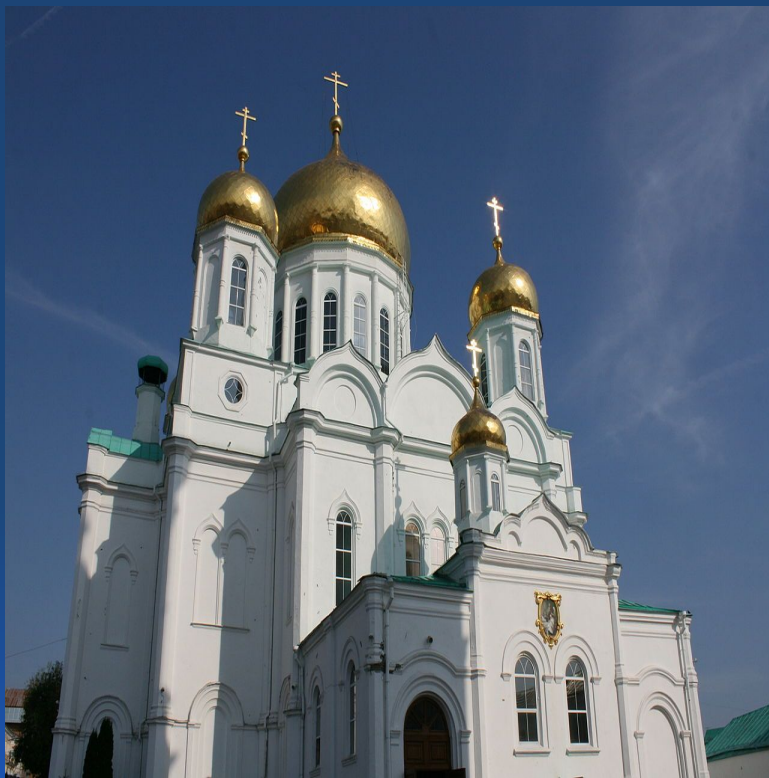

Собор Рождества Пресвятой Богородицы