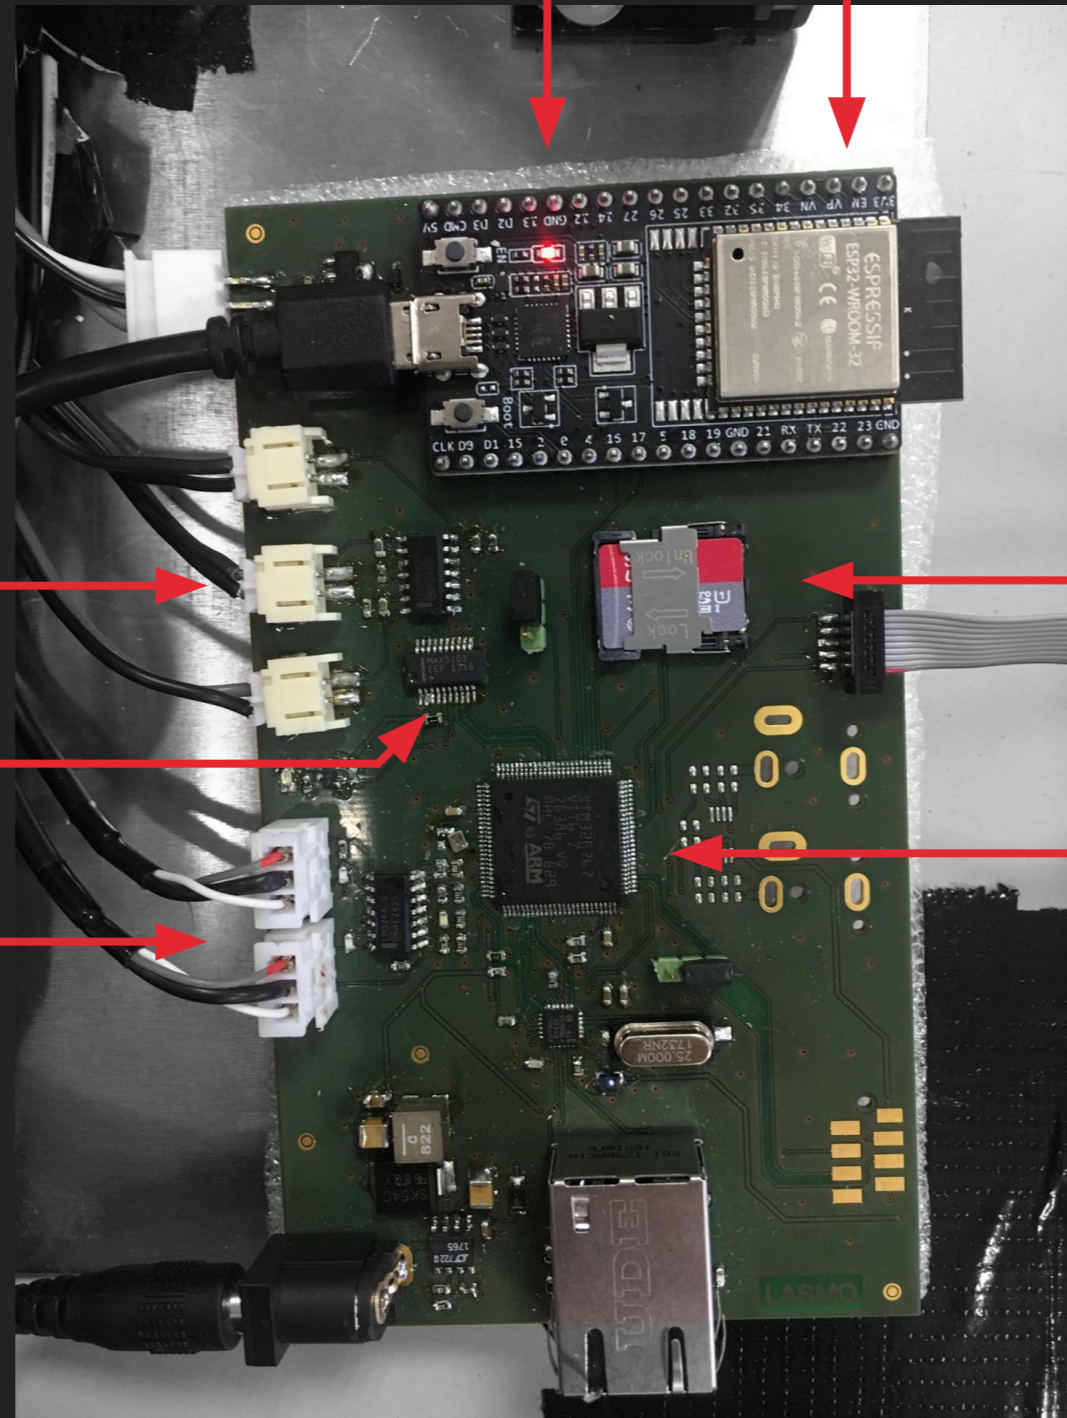

AURE
LIE
MARI
NHO

LUC
MOUS
SIEGT

PIERR
E
DUMO
ULIN

ROSE
2019

01/02/2019

LASMO CARACTERISTIQUES

LASMO :

- ▶ Entre 12k et 30k points par secondes
- ▶ Couleurs RGB sur 3x8 bits
- ▶ Lecture des fichiers à partir d'une carte SD
- ▶ Commande interactive par WiFi

ARCHITECTURE HARDWARE

Lasers et
leur driver

Galvanomètres

Driver des
galvanomètres

Alimentations

PCB principal

ARCHITECTURE HARDWARE

ARCHITECTURE HARDWARE

ESP32 / WiFi

Sorties RGB

DAC externes

Sorties galvanomètres

Carte SD

STM32F7

ARCHITECTURE SOFTWARE