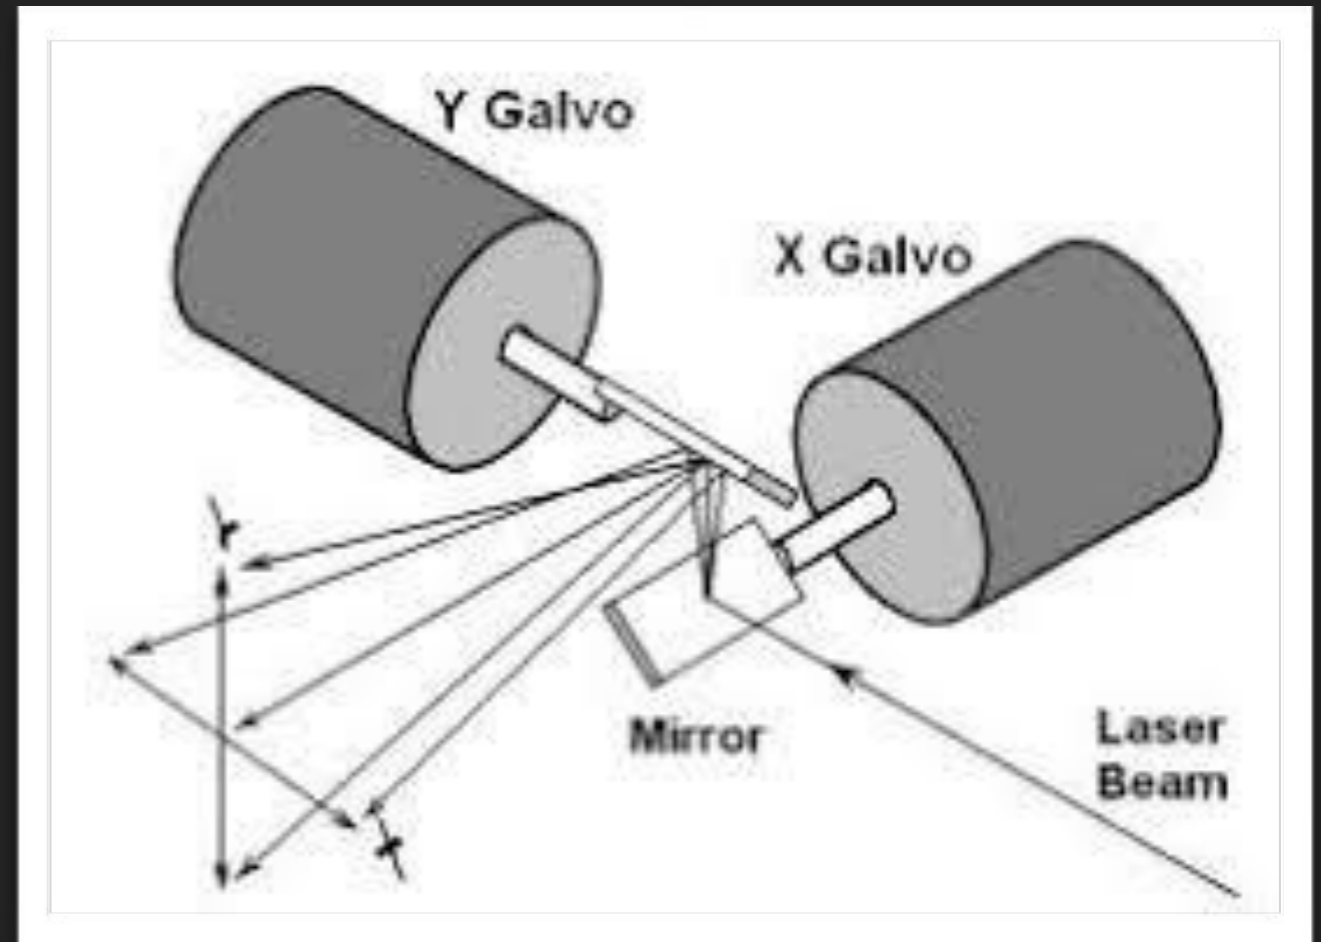

AURE
LIE
MARI
NHO

LUC
MOUS
SIEGT

PIERR
E
DUMO
ULIN

ROSE
2019

01/02/2019

LASMO CARACTERISTIQUES

LASMO :

- ▶ Entre 12k et 30k points par secondes
- ▶ Couleurs RGB sur 3x8 bits
- ▶ Lecture des fichiers à partir d'une carte SD
- ▶ Commande interactive par WiFi