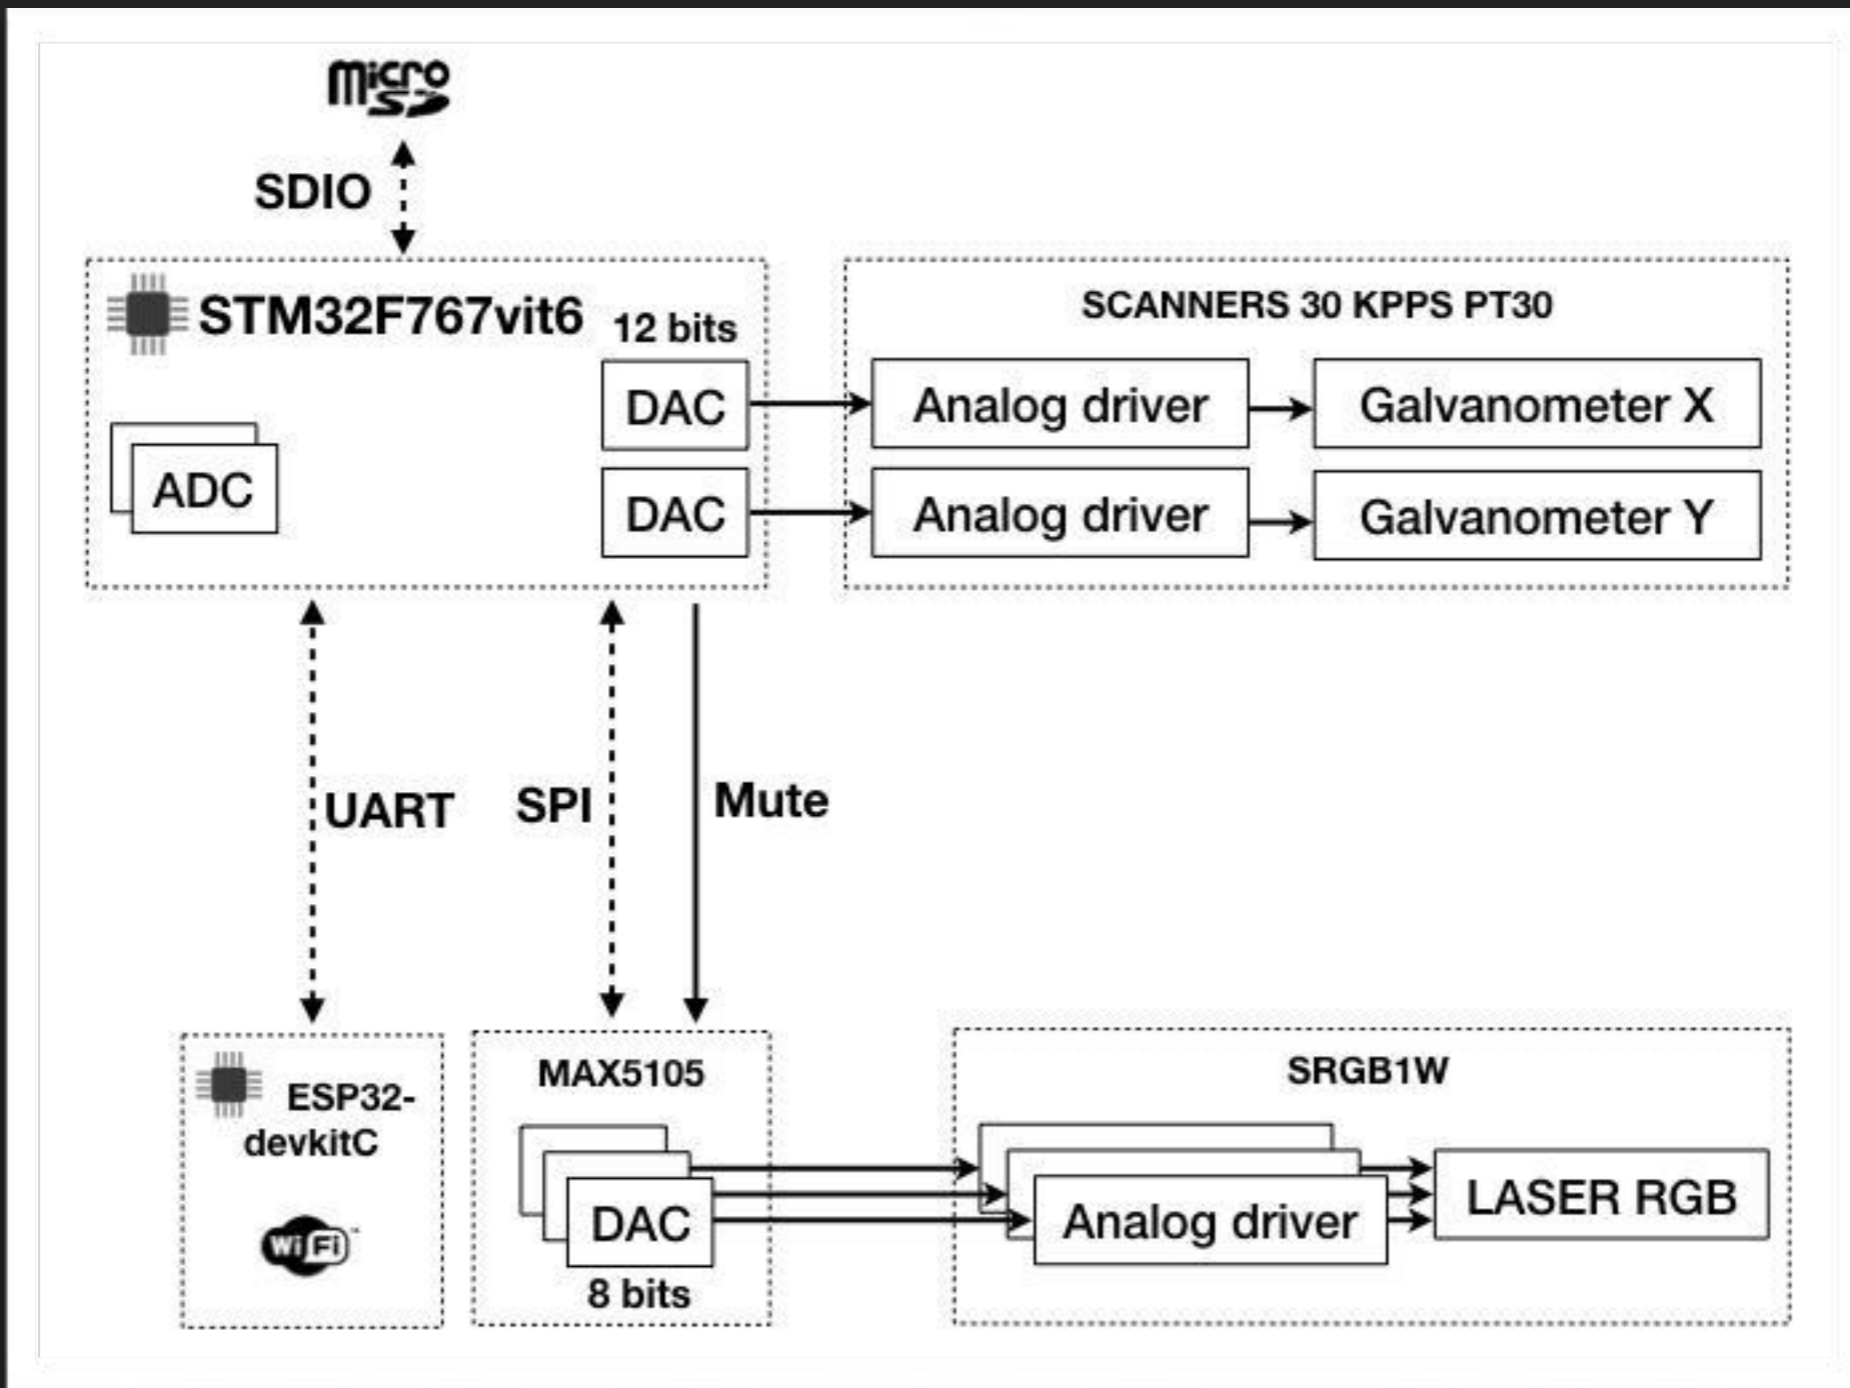

AURE
LIE
MARI
NHO

LUC
MOUS
SIEGT

PIERR
E
DUMO
ULIN

ROSE
2019

01/02/2019

LASMO CARACTERISTIQUES

LASMO :

- ▶ Entre 12k et 30k points par secondes
- ▶ Couleurs RGB sur 3x8 bits
- ▶ Lecture des fichiers à partir d'une carte SD
- ▶ Commande interactive par WiFi

ARCHITECTURE HARDWARE

Lasers et
leur driver

Galvanomètres

Driver des
galvanomètres

Alimentations

PCB principal

ARCHITECTURE HARDWARE

ARCHITECTURE HARDWARE

ESP32 / WiFi

Sorties RGB

DAC externes

Sorties galvanomètres

Carte SD

STM32F7

ARCHITECTURE SOFTWARE