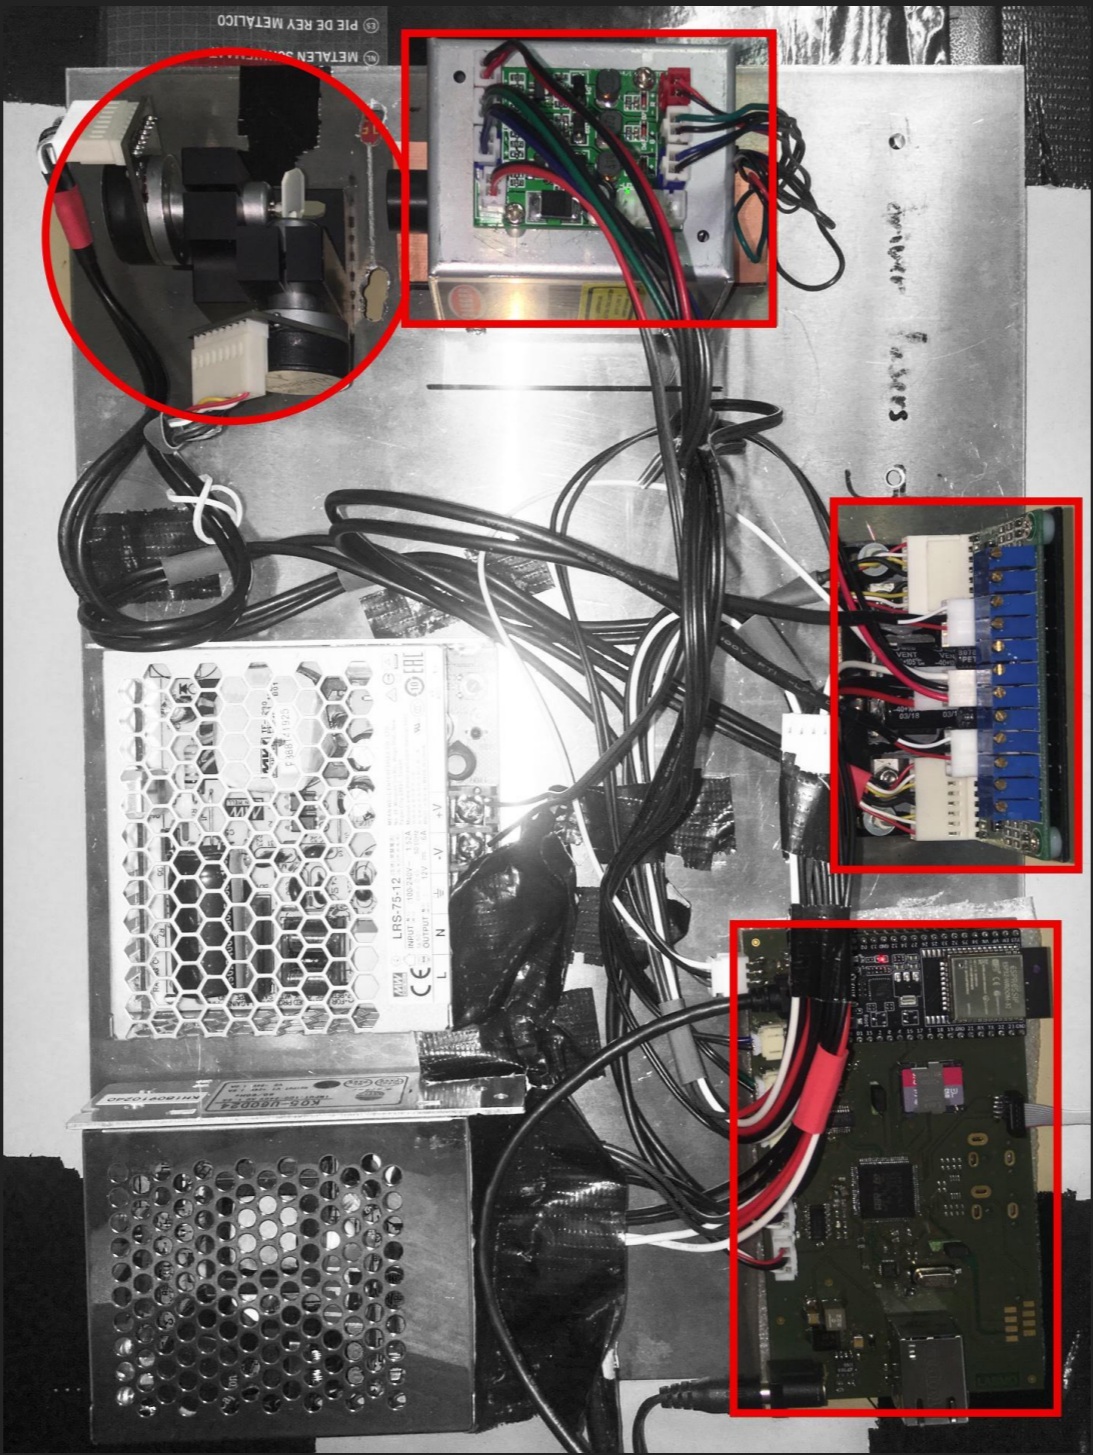

AURE
LIE
MARI
NHO

LUC
MOUS
SIEGT

PIERR
E
DUMO
ULIN

ROSE
2019

01/02/2019

LASMO CARACTERISTIQUES

LASMO :

- ▶ Entre 12k et 30k points par secondes
- ▶ Couleurs RGB sur 3x8 bits
- ▶ Lecture des fichiers à partir d'une carte SD
- ▶ Commande interactive par WiFi

ARCHITECTURE HARDWARE

Lasers et
leur driver

Galvanomètres

Driver des
galvanomètres

Alimentations

PCB principal

ARCHITECTURE HARDWARE

ARCHITECTURE HARDWARE

ESP32 / WiFi

Sorties RGB

DAC externes

Sorties galvanomètres

Carte SD

STM32F7

ARCHITECTURE SOFTWARE