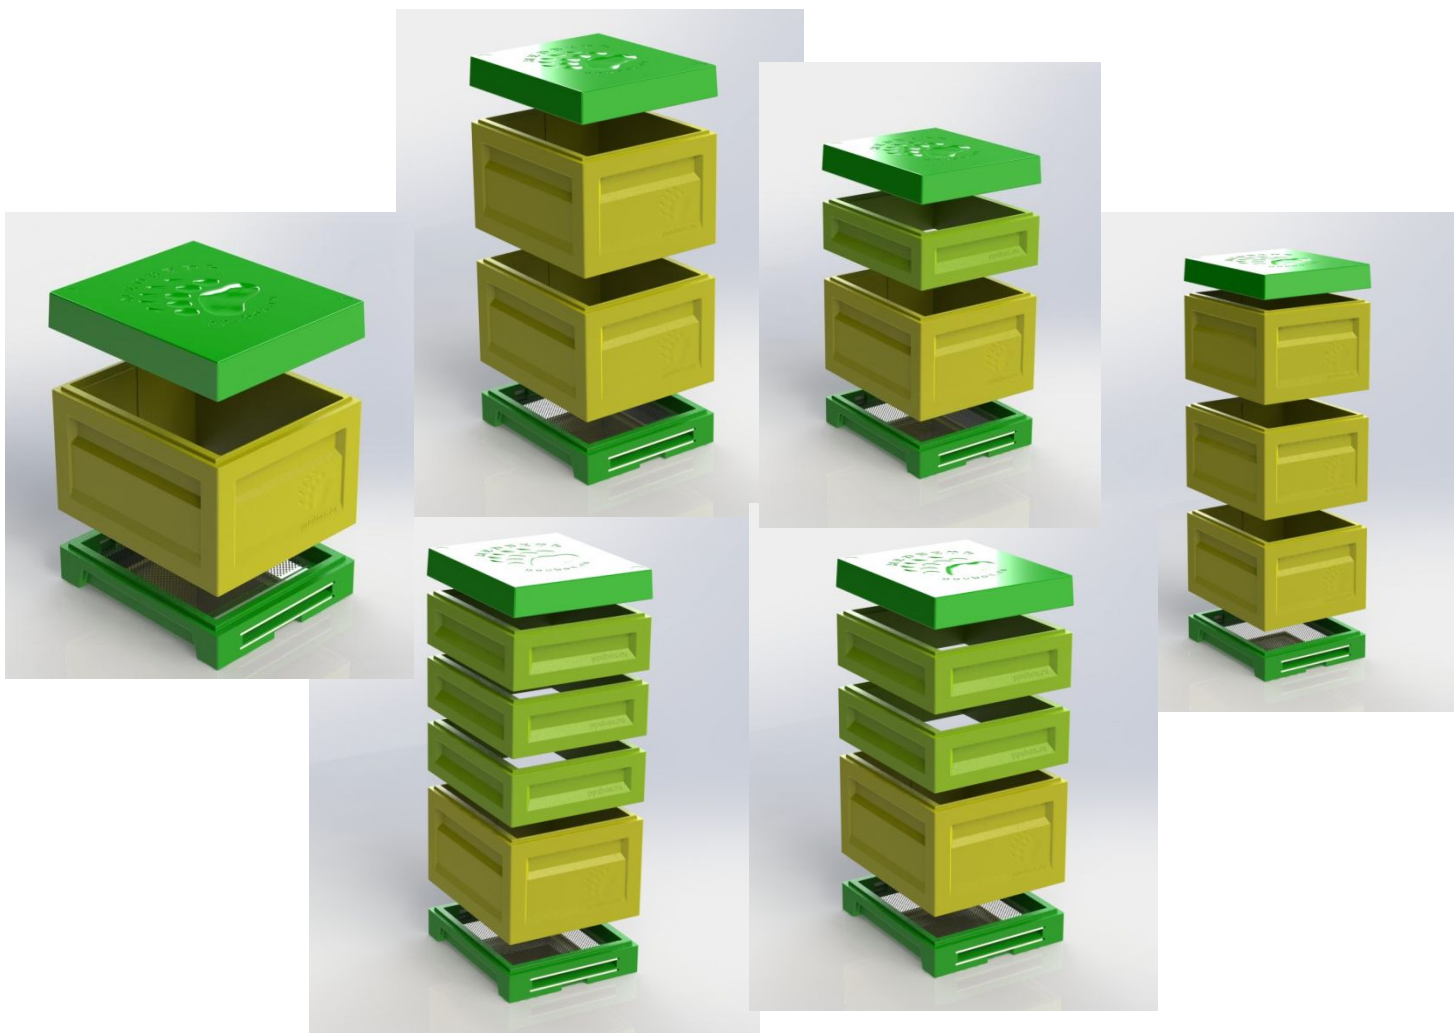

**МЕДВЕДЬ**  
ppibox.ru

**ЦЕЛЬНОЛИТЫЕ  
ППУ УЛЬИ  
ПО ДОСТУПНОЙ ЦЕНЕ**

[vk.com/ppibox](https://vk.com/ppibox)

[info@ppibox.ru](mailto:info@ppibox.ru)

**+7 904 94 222 99**

## Варианты комплектаций

## Новинка! Корпус Рута (10 рамок)

# Новинка! Корпус Дадан с летком и углублением для стамески