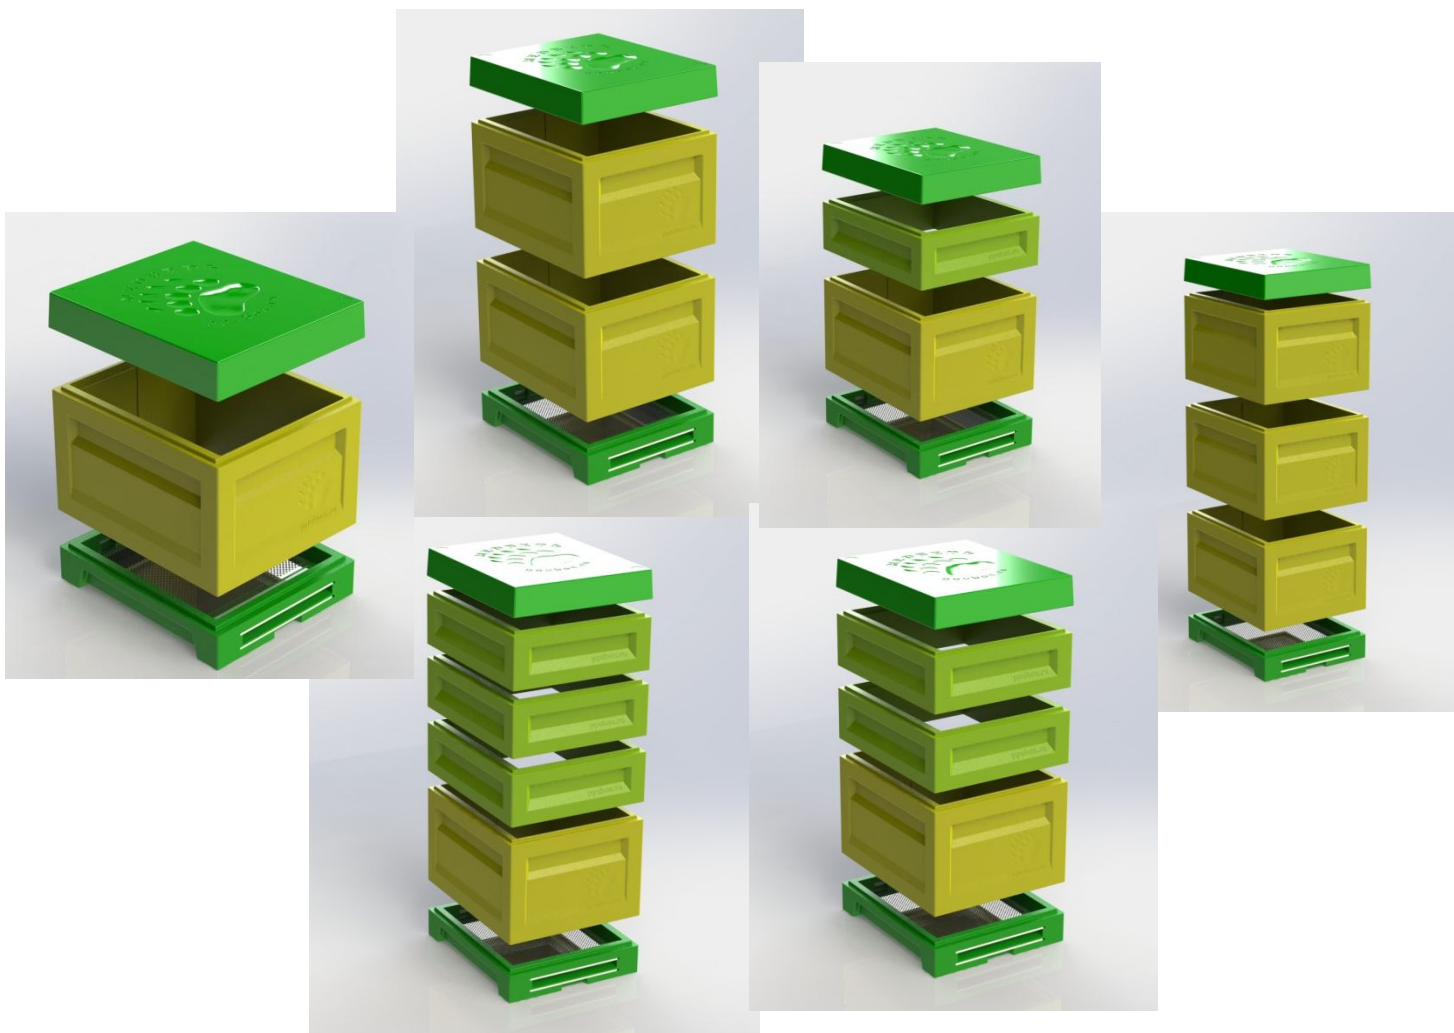

МЕДВЕДЬ
ppibox.ru

**ЦЕЛЬНОЛИТЫЕ
ППУ УЛЬИ
ПО ДОСТУПНОЙ ЦЕНЕ**

vk.com/ppibox

info@ppibox.ru

+7 904 94 222 99

Варианты комплектаций

Новинка! Корпус Рута (10 рамок)

Новинка! Корпус Дадан с летком и углублением для стамески