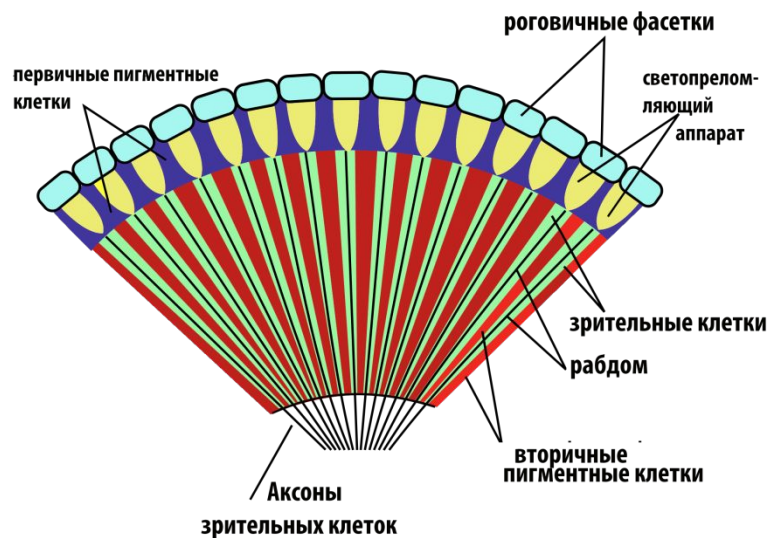

Внутреннее строение насекомых

Фасеточные глаза

Типы усиков насекомых

Разнообразие крыльев насекомых

Муха

Стрекоза

Бабочка

Жук

Пчела

Разнообразие форм конечностей насекомых

Типы ротовых аппаратов насекомых

Пчела

Муха

Комар

Бабочка

Кузнечик

Внутреннее строение майского жука

ΟΠΡΟΣ

Опишите внешнее строение насекомых

Опишите внешнее строение майского жука

Anax Imperator

♂

Какие системы органов майского жука изображены на рисунке?