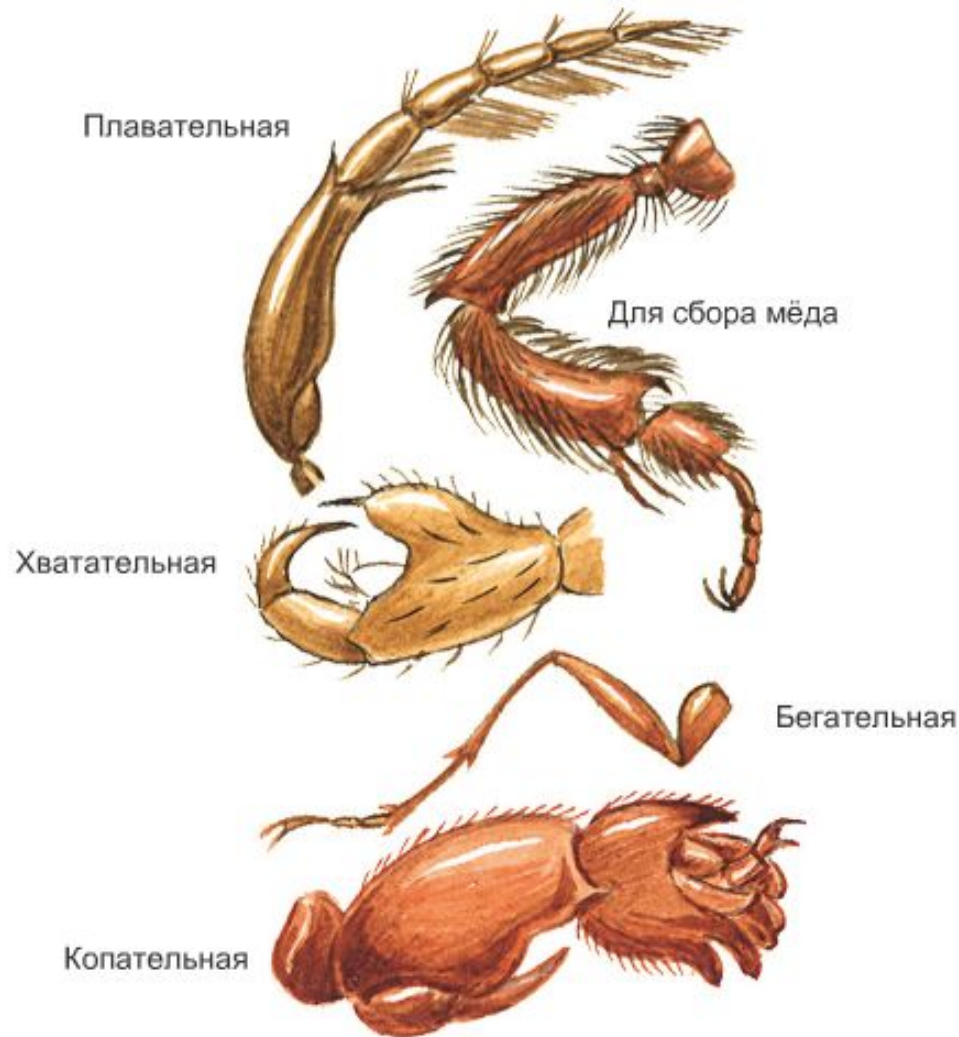

Внутреннее строение насекомых

Фасеточные глаза

Типы усиков насекомых

Разнообразие крыльев насекомых

Муха

Стрекоза

Бабочка

Жук

Пчела

Разнообразие форм конечностей насекомых

Типы ротовых аппаратов насекомых

Пчела

Муха

Комар

Бабочка

Кузнечик

Внутреннее строение майского жука

ΟΠΡΟΣ

Опишите внешнее строение насекомых

Опишите внешнее строение майского жука

Anax Imperator

♂

Какие системы органов майского жука изображены на рисунке?