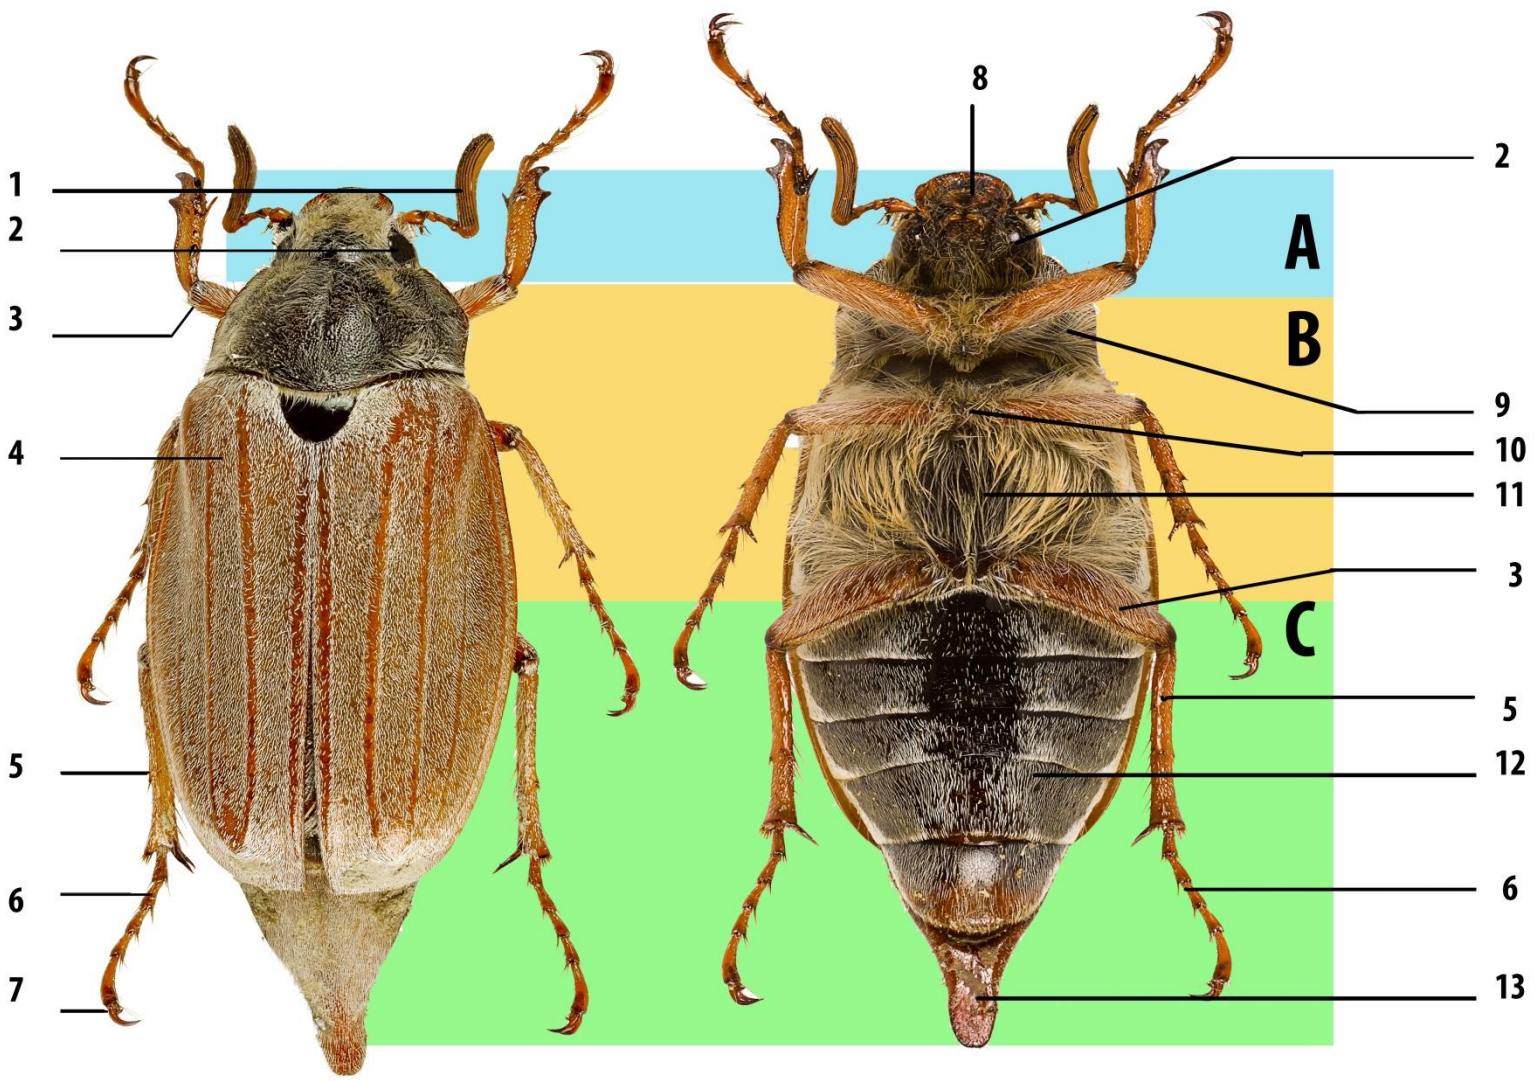

Внутреннее строение насекомых

Фасеточные глаза

Типы усиков насекомых

Разнообразие крыльев насекомых

Муха

Стрекоза

Бабочка

Жук

Пчела

Разнообразие форм конечностей насекомых

Типы ротовых аппаратов насекомых

Пчела

Муха

Комар

Бабочка

Кузнечик

Внутреннее строение майского жука

ΟΠΡΟΣ

Опишите внешнее строение насекомых

Опишите внешнее строение майского жука

Anax Imperator

♂

Какие системы органов майского жука изображены на рисунке?