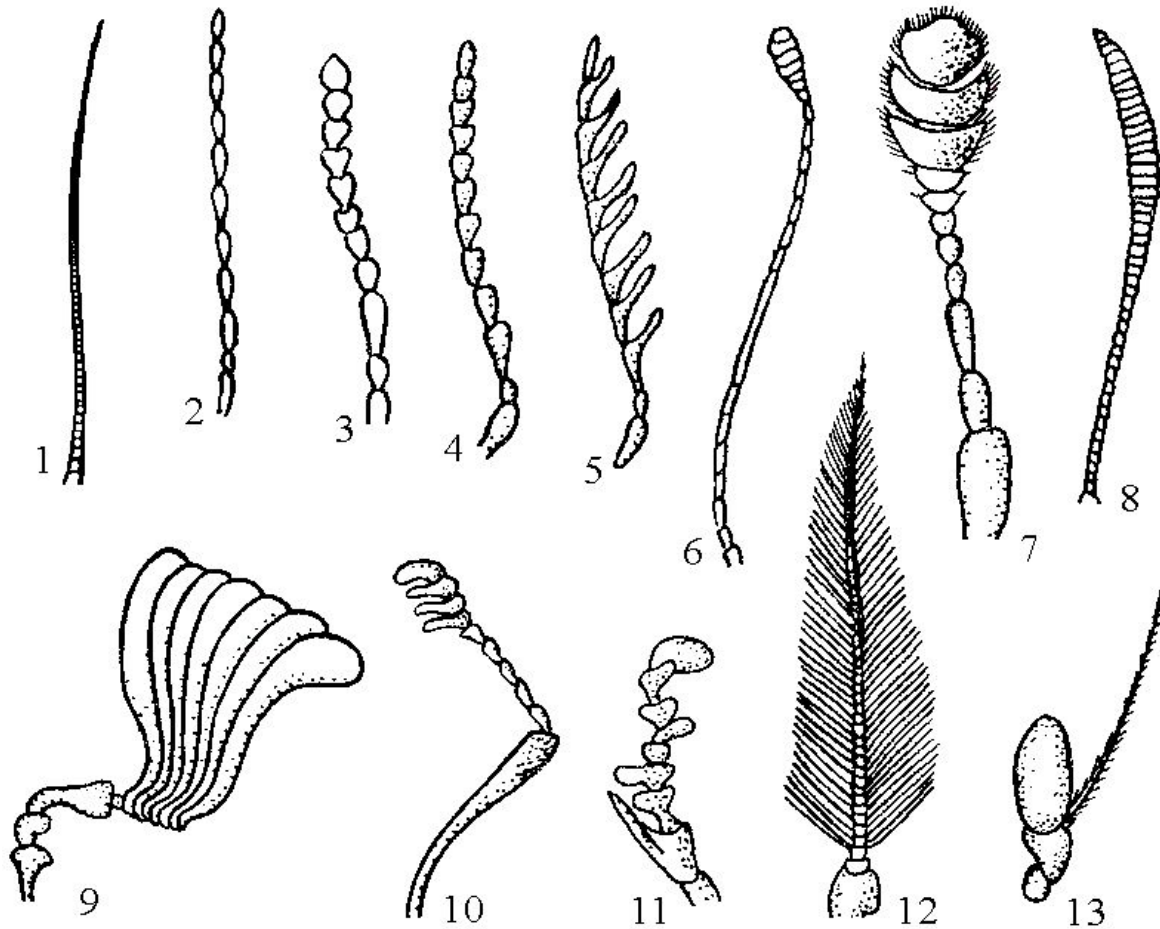

Внутреннее строение насекомых

Фасеточные глаза

Типы усиков насекомых

Разнообразие крыльев насекомых

Муха

Стрекоза

Бабочка

Жук

Пчела

Разнообразие форм конечностей насекомых

Типы ротовых аппаратов насекомых

Пчела

Муха

Комар

Бабочка

Кузнечик

Внутреннее строение майского жука

ΟΠΡΟΣ

Опишите внешнее строение насекомых

Опишите внешнее строение майского жука

Anax Imperator

♂

Какие системы органов майского жука изображены на рисунке?