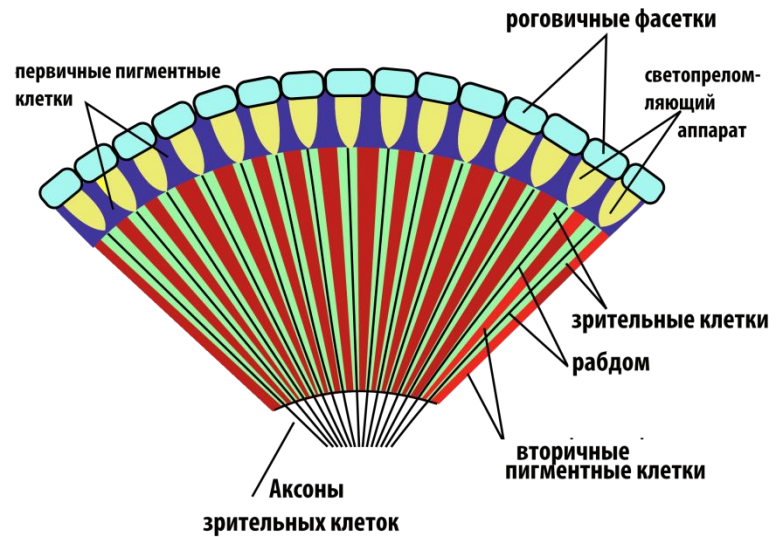

Внутреннее строение насекомых

Фасеточные глаза

Типы усиков насекомых

Разнообразие крыльев насекомых

Муха

Стрекоза

Бабочка

Жук

Пчела

Разнообразие форм конечностей насекомых

Типы ротовых аппаратов насекомых

Пчела

Муха

Комар

Бабочка

Кузнечик

Внутреннее строение майского жука

ΟΠΡΟΣ

Опишите внешнее строение насекомых

Опишите внешнее строение майского жука

Anax Imperator

♂

Какие системы органов майского жука изображены на рисунке?