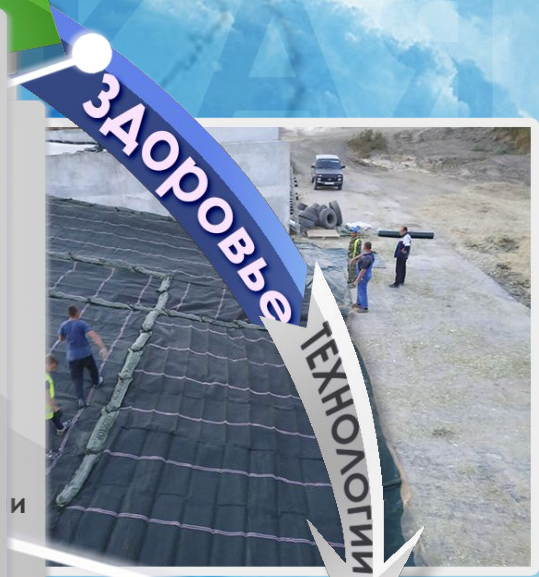

Приобретено **816** голов

КАЧЕСТВЕННОЕ МОЛОКО

ПЕ
У/
Т
Э

С
ЦИЯ И

ЦЕЛЕВЫЕ ПОКАЗАТЕЛИ

30 ТОНН МОЛОКА В СУТКИ

**ЕЖЕДНЕВНАЯ ВЫРУЧКА
1 МЛН. РУБ.**

р. Волга