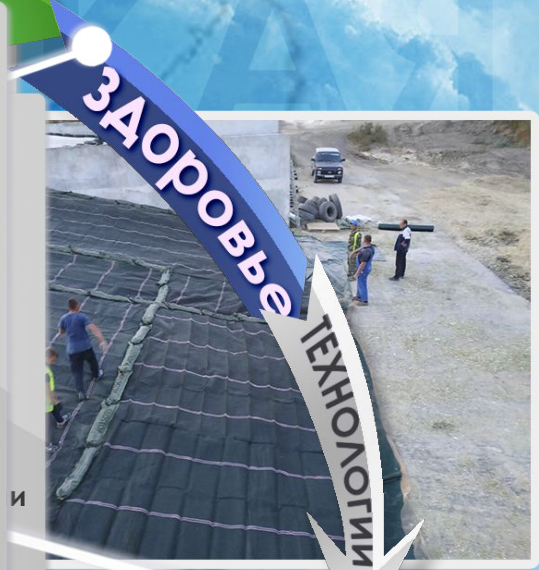

Приобретено **816** голов

КАЧЕСТВЕННОЕ МОЛОКО

С ЦИЯ И

ПЕ
У/
Т
Э

ЦЕЛЕВЫЕ ПОКАЗАТЕЛИ

30 ТОНН МОЛОКА В СУТКИ

**ЕЖЕДНЕВНАЯ ВЫРУЧКА
1 МЛН. РУБ.**

р. Волга