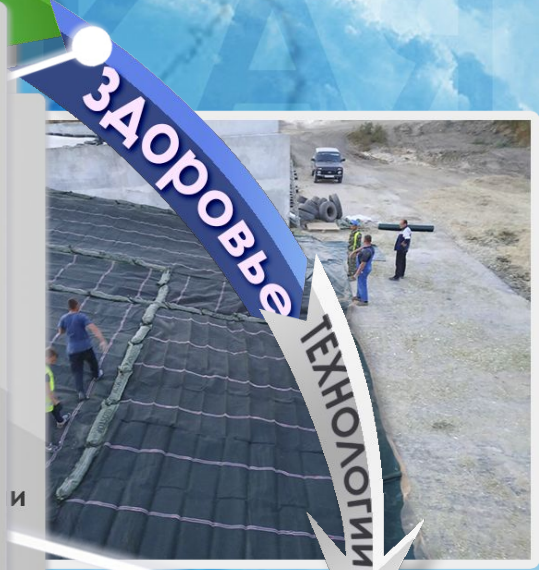

ОБЩЕСТВО С ОГРАНИЧЕННОЙ ОТВЕТСТВЕННОСТЬЮ

«АГРО-НЕПТУН»

р. Волга

ЖИВОТНОВОДЧЕСКИЙ КОМПЛЕКС  
НА 1200 ГОЛОВ ДОЙНОГО СТАДА

ние **КОМФОРТ**

## ГЕНЕТИКА

Покупка нетелей черно-пестрой голштинской породы с генетическим потенциалом не менее **10 000** кг молока из стран Европы

Приобретено **816** голов

КАЧЕСТВЕННОЕ МОЛОКО

ПЕ  
У/  
Т  
Э

С  
ЦИЯ И

# ЦЕЛЕВЫЕ ПОКАЗАТЕЛИ

**30** ТОНН МОЛОКА В СУТКИ

**ЕЖЕДНЕВНАЯ ВЫРУЧКА  
1 МЛН. РУБ.**

р. Волга

**УВЕЛИЧЕНИЕ ПРОИЗВОДИТЕЛЬНОСТИ  
ТРУДА В 2 РАЗА:  
С 1,7 МЛН. ДО 3,5 МЛН. РУБ.**