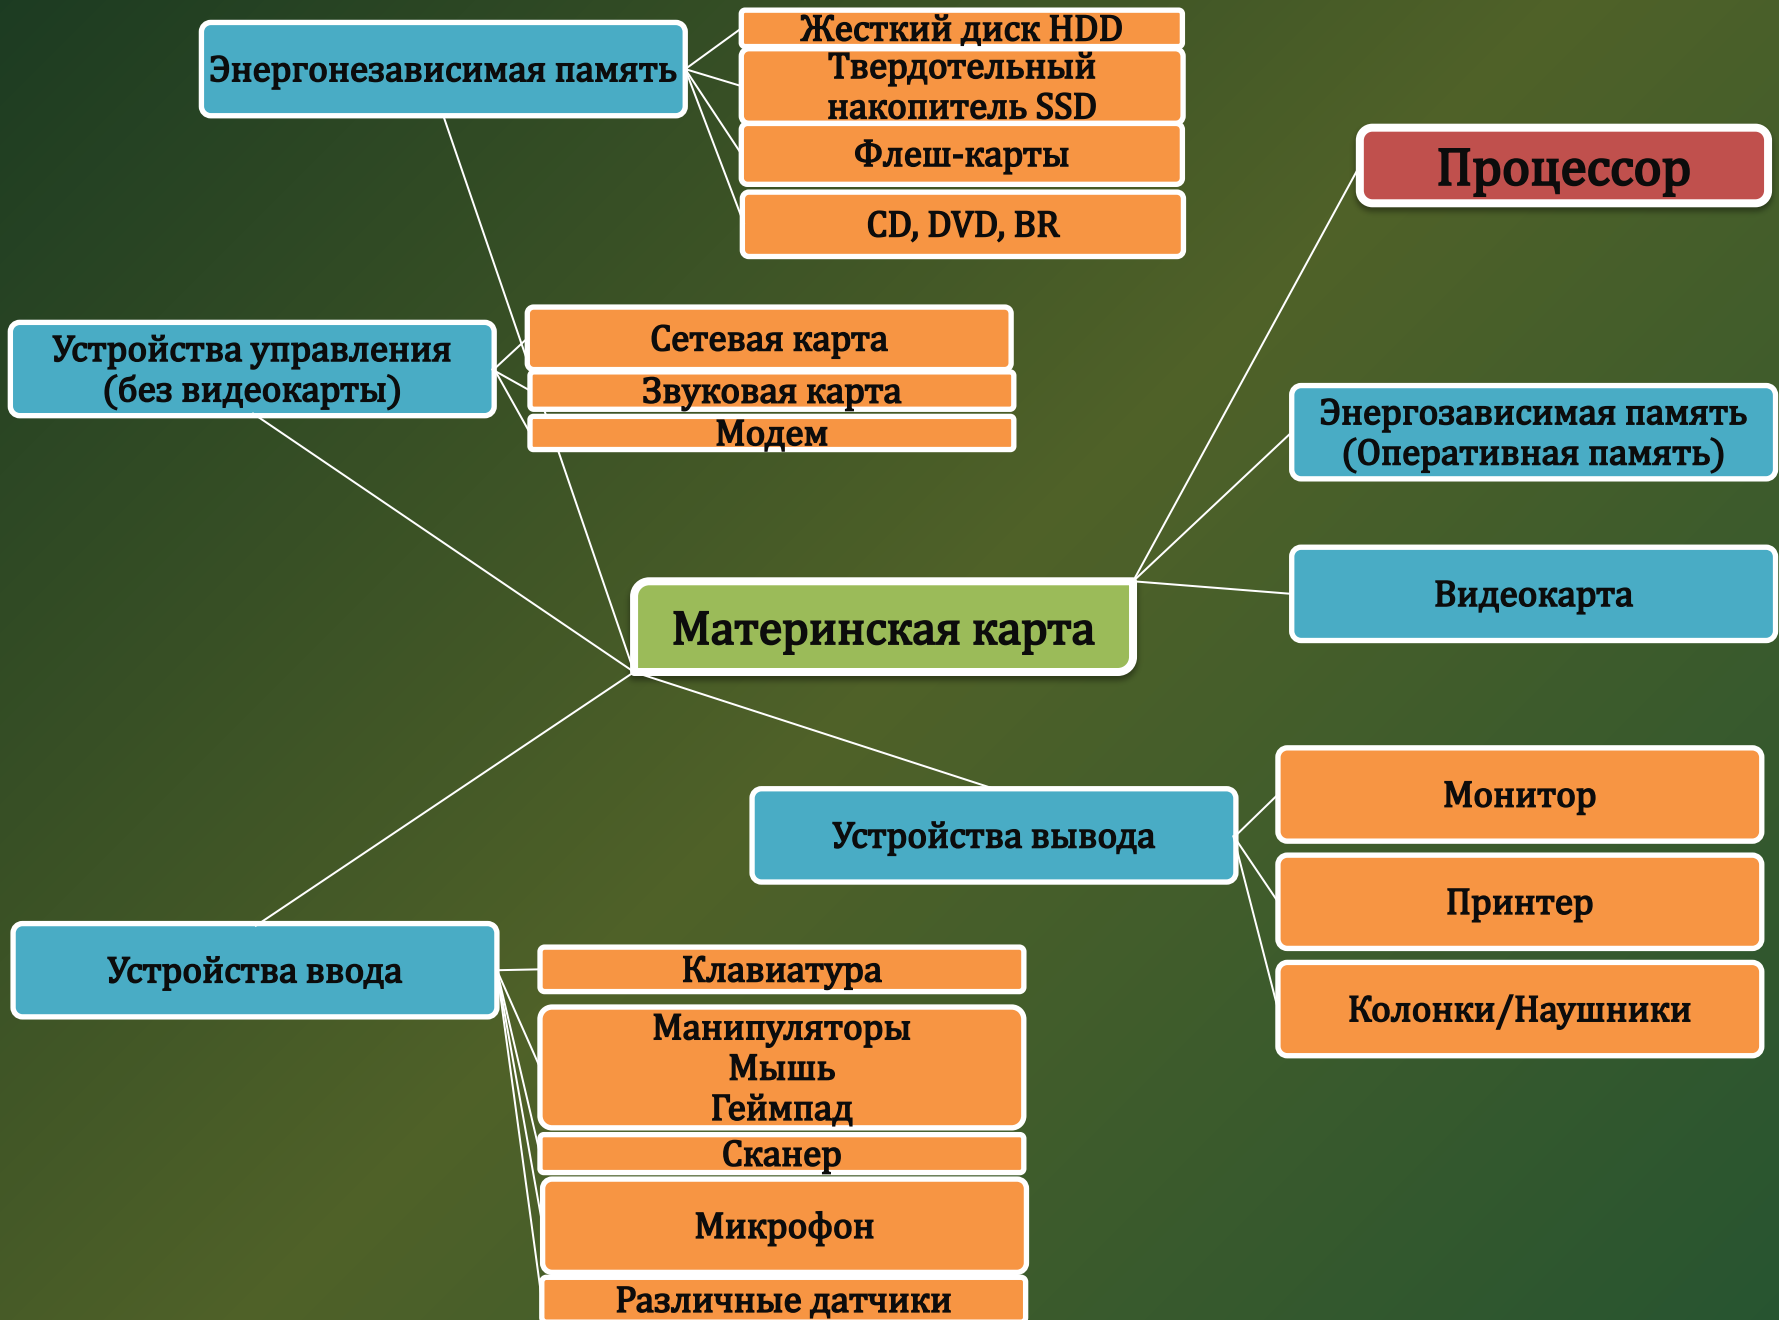


Моделирование

**Моделирование в простом смысле –
процесс построения (создания) модели.**

Модель - ?

Модели

Физические

- Глобус
- Скелет в кабинете биологии
- Искусственный вулкан

Информационные

- Описание
- Схема
- Формула
- График

Модель программного устройства компьютера.

Системное программное обеспечение

Системы программирования

Текстовые
редакторы

Звуковые
редакторы

Видео
редакторы

Графич.
редакторы

Плееры

Создать модель и переслать по почте на limitol@mail.ru

The screenshot displays the TEXT2MINDMAP web application interface. On the left, there is a sidebar titled "Outline your text" with a list of computer components: Видеокарта, Энергозависимая память, Энергонезависимая память, Жесткий диск HDD, Твердотельный накопитель SSD, Флеш-карты, CD, DVD, BR, and a group of "Устройства управления" (Network card, Modem, Sound card), "Устройства ввода" (Keyboard, Mouse, Joystick, Scanner, Microphone), and "Устройства вывода" (Monitor, Printer, Headphones/Earphones). Below the sidebar is a "Draw Mind Map" button and a toolbar with "New", "Save", "Download", and "Zoom" icons.

The main area shows a mind map with "Материнская карта" (Motherboard) at the center. It is connected to several categories and specific components:

- Устройства управления** (Control devices): Сетевая карта (Network card), Модем (Modem), Звуковая карта (Sound card).
- Устройства ввода** (Input devices): Клавиатура (Keyboard), Мышь (Mouse), Манипуляторы (Joysticks), Геймпад (Joystick), Микрофон (Microphone), Различные датчики (Various sensors), Сканер (Scanner).
- Устройства вывода** (Output devices): Принтер (Printer), Колонки/Наушники (Speakers/Headphones), Монитор (Monitor).
- Видеокарта** (Video card).
- Энергозависимая память** (Volatile memory).
- Энергонезависимая память** (Non-volatile memory): Жесткий диск HDD (Hard disk), Твердотельный накопитель SSD (Solid state drive), Флеш-карты (Flash drives), CD, DVD, BR.