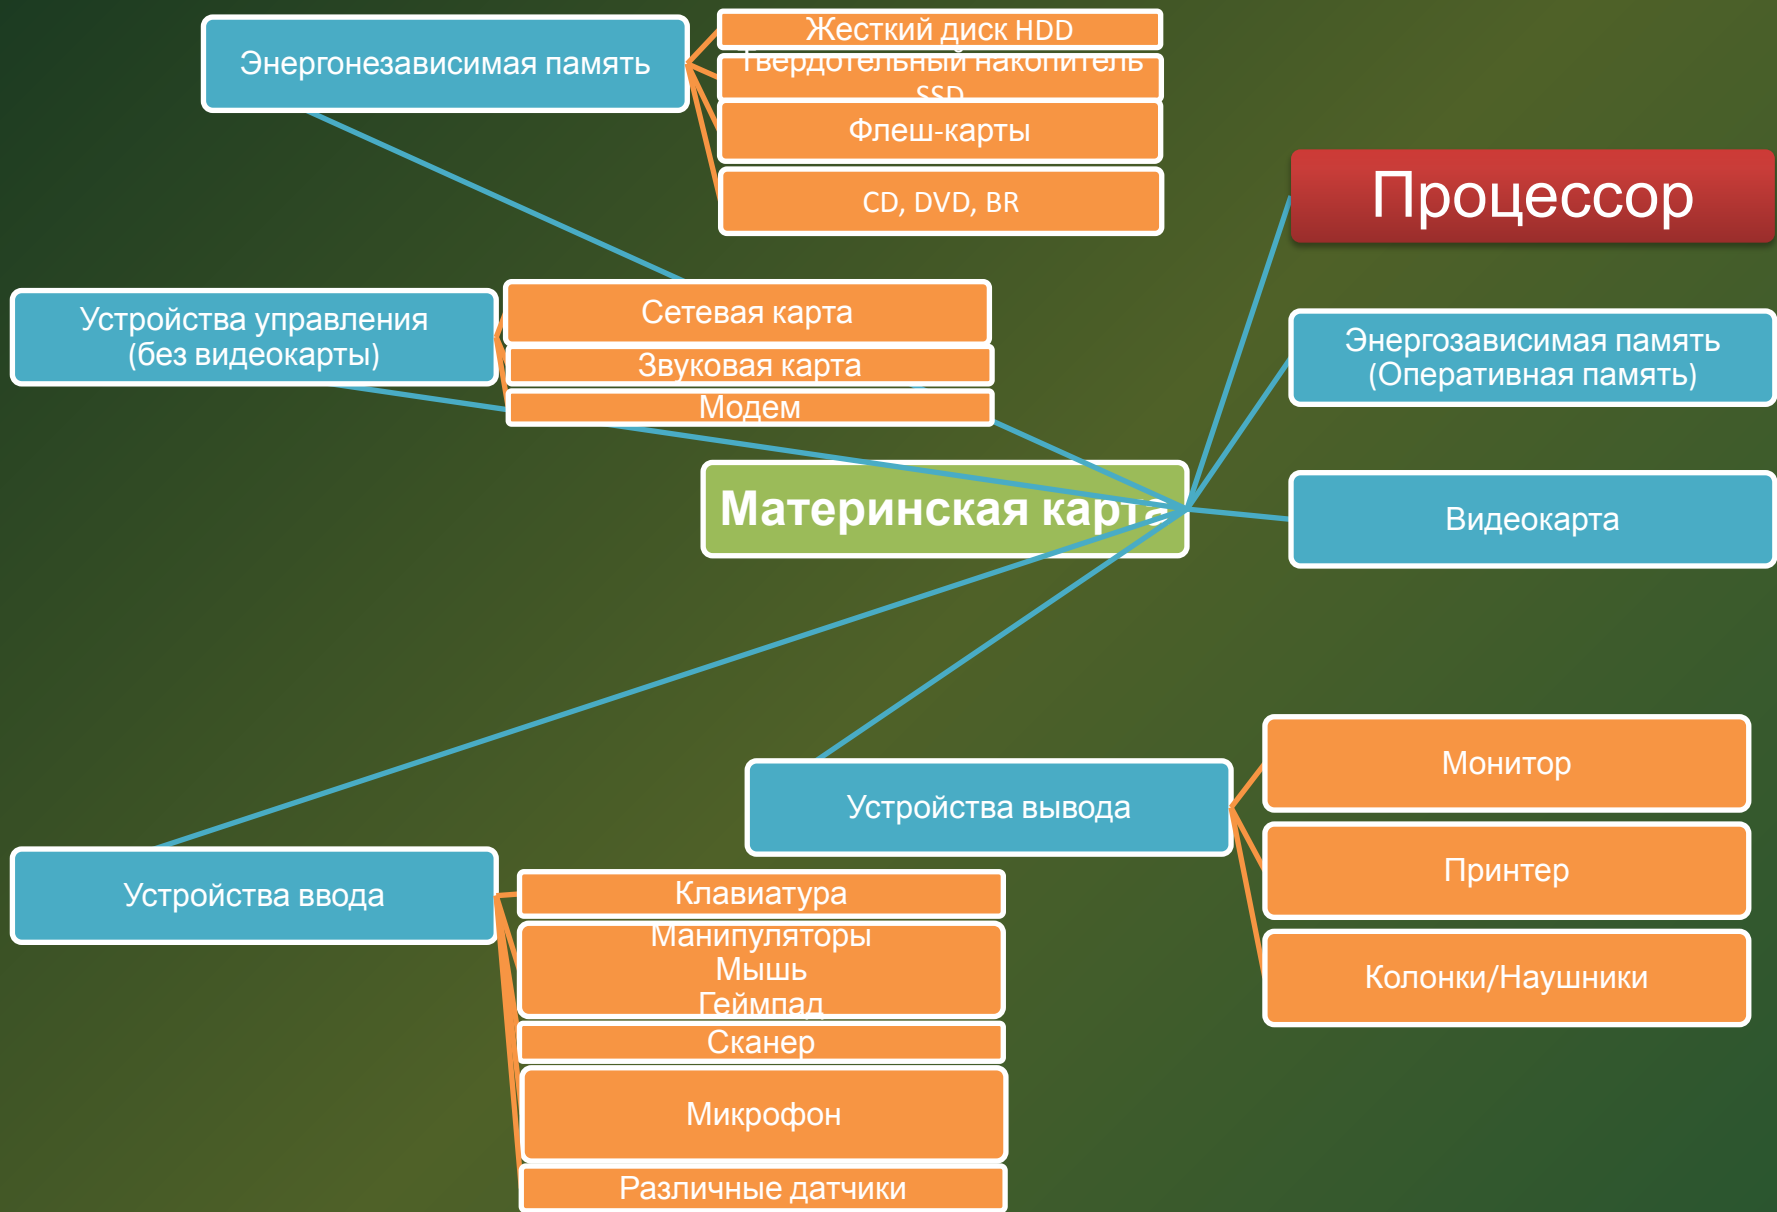


Моделирование

**Моделирование в простом смысле –
процесс построения (создания) модели.**

Модель - ?

Модели

Физические

- Глобус
- Скелет в кабинете биологии
- Искусственный вулкан

Информационные

- Описание
- Схема
- Формула
- График

Создать модель и переслать по почте на limitol@mail.ru

The screenshot displays the TEXT2MINDMAP web application interface. On the left, there is a sidebar titled "Outline your text" with a list of computer components: Видеокарта, Энергозависимая память, Энергонезависимая память, Жесткий диск HDD, Твердотельный накопитель SSD, Флеш-карты, CD, DVD, BR, and a group of "Устройства управления" (Network card, Modem, Sound card), "Устройства ввода" (Keyboard, Mouse, Joystick, Scanner, Microphone), and "Устройства вывода" (Monitor, Printer, Headphones/Earphones). Below the sidebar is a "Draw Mind Map" button and a toolbar with "New", "Save", "Download", and "Zoom" icons.

The main area shows a mind map with "Материнская карта" (Motherboard) at the center. It is connected to several categories and specific components:

- Устройства управления** (Control devices): Сетевая карта (Network card), Модем (Modem), Звуковая карта (Sound card).
- Устройства ввода** (Input devices): Клавиатура (Keyboard), Мышь (Mouse), Манипуляторы (Joysticks), Геймпад (Joystick), Микрофон (Microphone), Различные датчики (Various sensors), Сканер (Scanner).
- Устройства вывода** (Output devices): Принтер (Printer), Колонки/Наушники (Speakers/Headphones), Монитор (Monitor).
- Видеокарта** (Video card).
- Энергозависимая память** (Volatile memory).
- Энергонезависимая память** (Non-volatile memory): Жесткий диск HDD (Hard disk), Твердотельный накопитель SSD (Solid state drive), Флеш-карты (Flash drives), CD, DVD, BR.