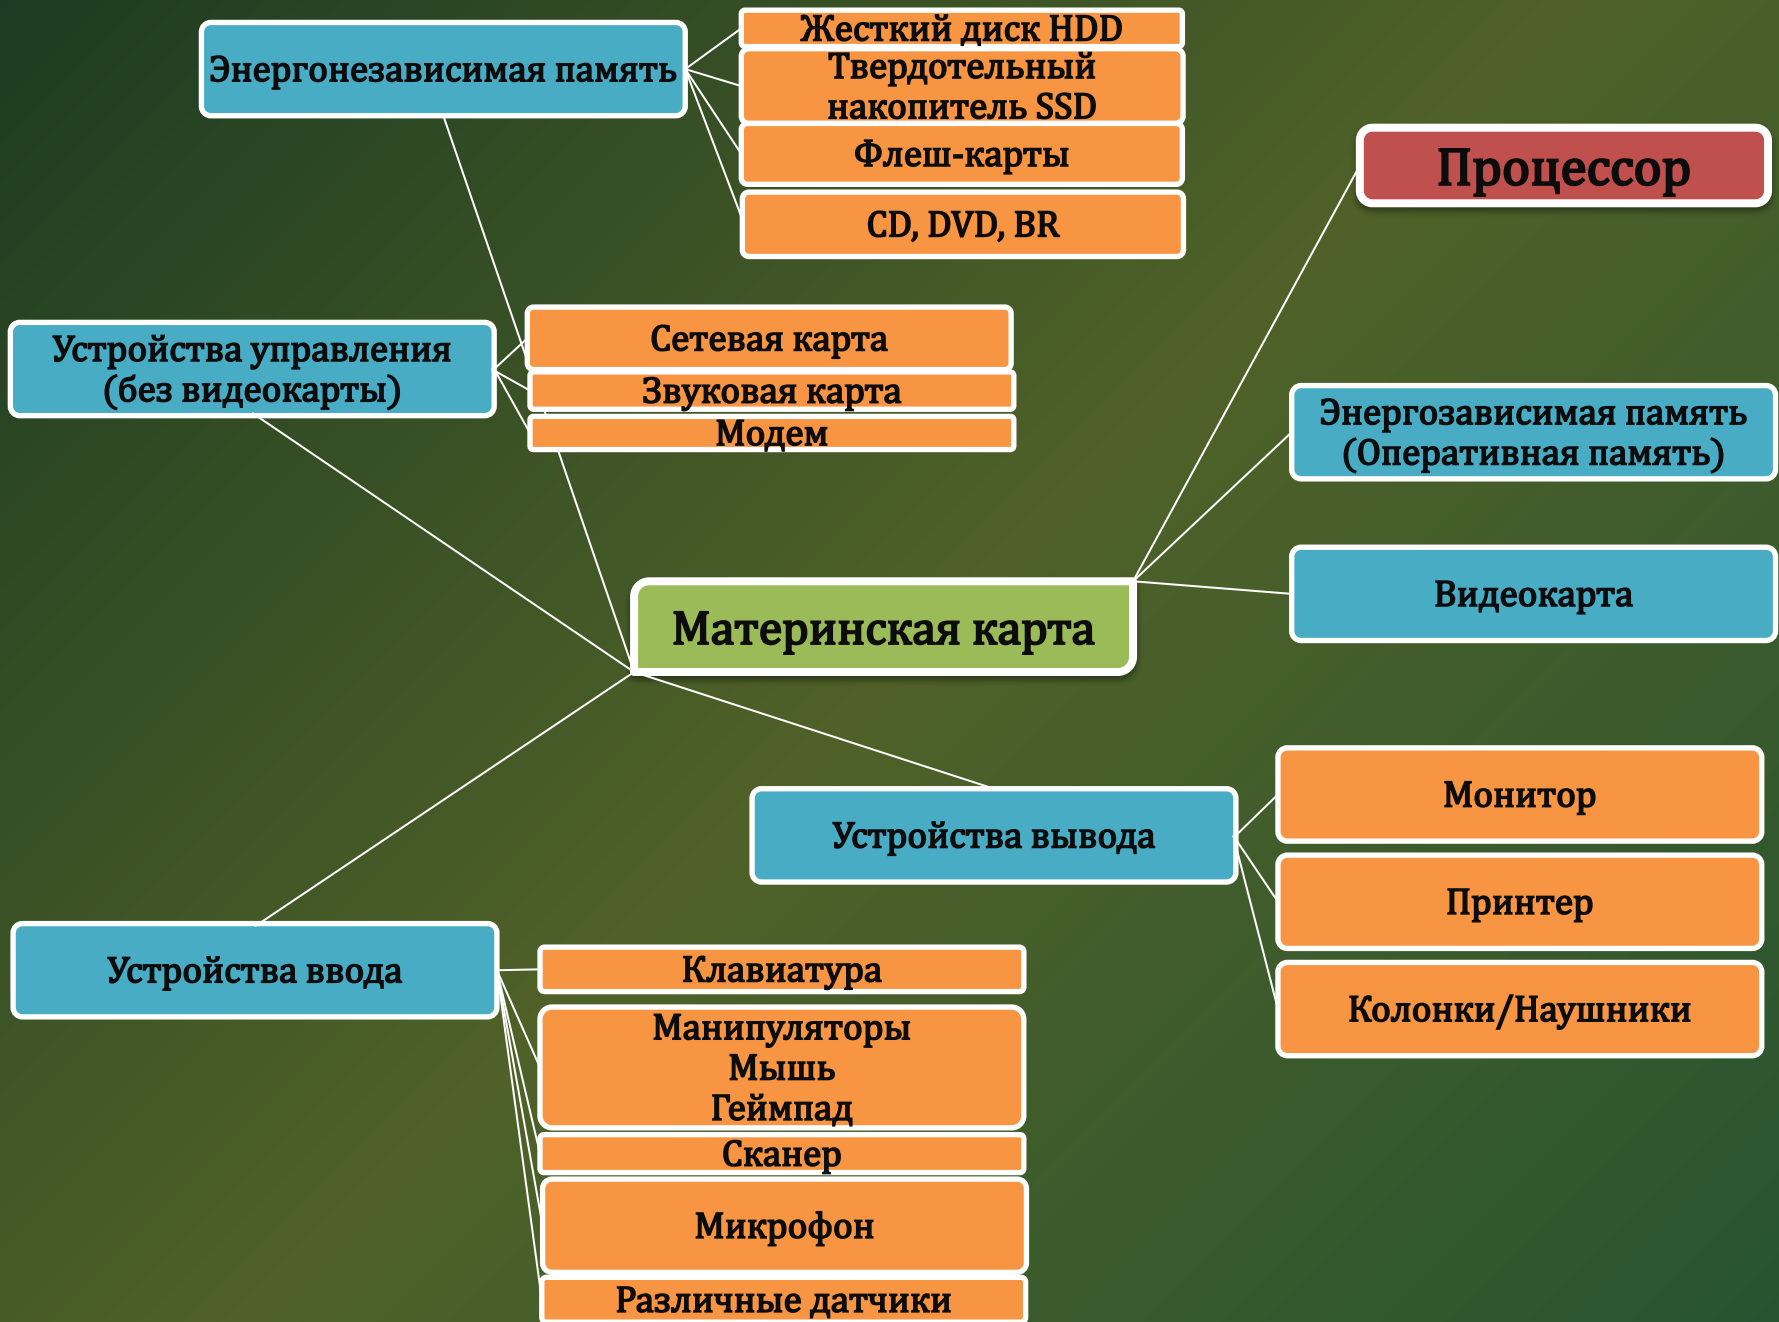


Моделирование

**Моделирование в простом смысле –
процесс построения (создания) модели.**

Модель - ?

Модели

Физические

- Глобус
- Скелет в кабинете биологии
- Искусственный вулкан

Информационные

- Описание
- Схема
- Формула
- График

Создать модель и переслать по почте на limitol@mail.ru

The screenshot displays the Text2MindMap web application interface. On the left, there is a sidebar titled "Outline your text" with a list of computer components. The main area shows a mind map with "Материнская карта" (Motherboard) at the center. The mind map branches into several categories: "Устройства управления" (Control devices) including "Сетевая карта" (Network card), "Модем" (Modem), and "Звуковая карта" (Sound card); "Устройства ввода" (Input devices) including "Сканер" (Scanner), "Мышь" (Mouse), "Манипуляторы" (Manipulators), "Геймпад" (Gamepad), "Клавиатура" (Keyboard), and "Микрофон" (Microphone); "Устройства вывода" (Output devices) including "Принтер" (Printer), "Колонки/Наушники" (Speakers/Headphones), and "Монитор" (Monitor); "Энергозависимая память" (Volatile memory) including "Твердотельный накопитель SSD" (SSD) and "Жесткий диск HDD" (HDD); and "Энергонезависимая память" (Non-volatile memory) including "Флеш-карты" (Flash drives) and "CD, DVD, BR". The interface also includes a "Draw Mind Map" button and a bottom toolbar with "New", "Save", "Download", and "Zoom" icons.

TEXT2MINDMAP

Outline your text

Use TAB to indent and Shift+TAB to outdent

- Видеокарта
- Энергозависимая память
- Энергонезависимая память
- Жесткий диск HDD
- Твердотельный накопитель SSD
- Флеш-карты
- CD, DVD, BR
- Устройства управления
- Сетевая карта
- Модем
- Звуковая карта
- Устройства ввода
- Клавиатура
- Манипуляторы
- Мышь
- Геймпад
- Сканер
- Микрофон
- Различные датчики
- Устройства вывода
- Монитор
- Принтер
- Колонки/Наушники