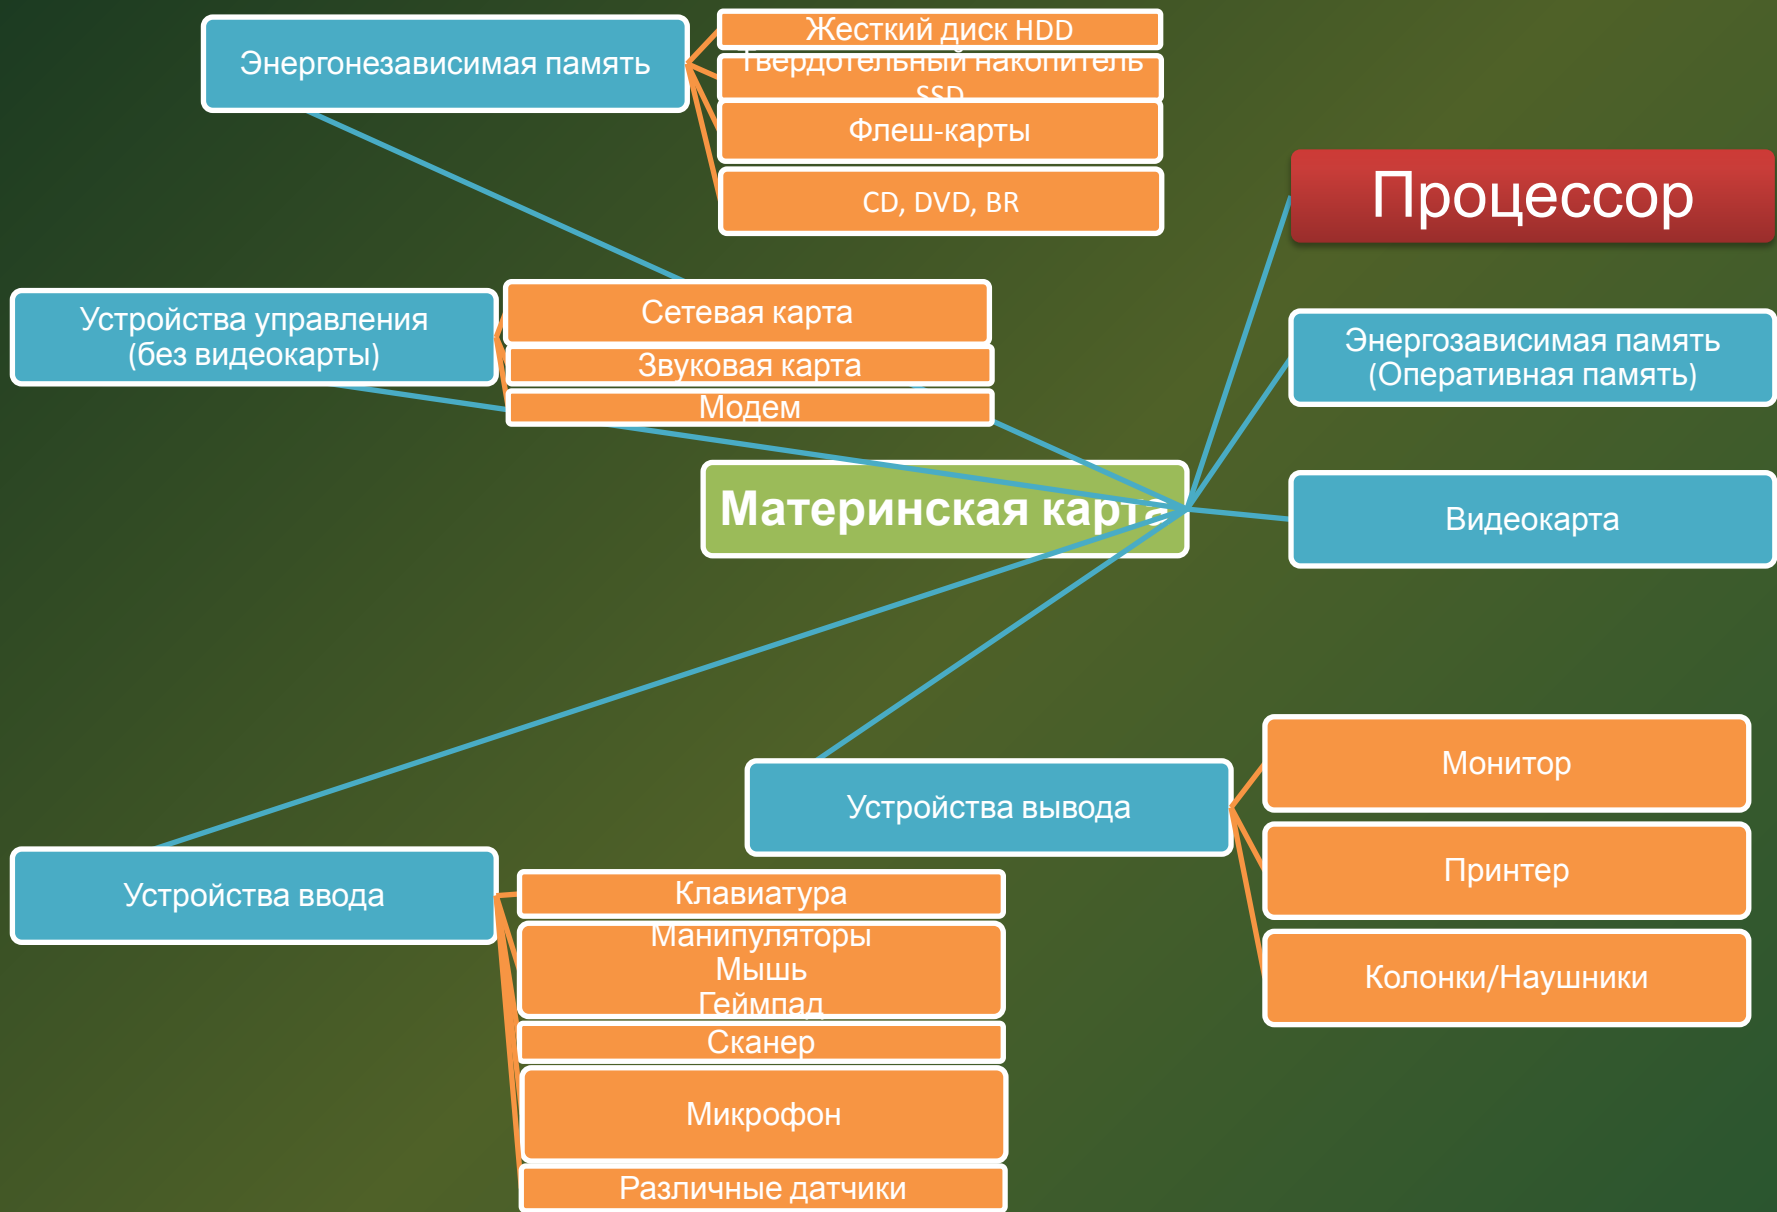


Моделирование

**Моделирование в простом смысле –
процесс построения (создания) модели.**

Модель - ?

Модели

Физические

- Глобус
- Скелет в кабинете биологии
- Искусственный вулкан

Информационные

- Описание
- Схема
- Формула
- График

Создать модель и переслать по почте на limitol@mail.ru

The screenshot displays the Text2MindMap web application interface. On the left, there is a sidebar titled "Outline your text" with a list of computer components. The main area shows a mind map with "Материнская карта" (Motherboard) at the center. The mind map branches into several categories: "Устройства управления" (Control devices) including "Сетевая карта" (Network card), "Модем" (Modem), and "Звуковая карта" (Sound card); "Устройства ввода" (Input devices) including "Сканер" (Scanner), "Мышь" (Mouse), "Манипуляторы" (Manipulators), "Геймпад" (Gamepad), "Клавиатура" (Keyboard), and "Микрофон" (Microphone); "Устройства вывода" (Output devices) including "Принтер" (Printer), "Колонки/Наушники" (Speakers/Headphones), and "Монитор" (Monitor); "Энергозависимая память" (Volatile memory) including "Твердотельный накопитель SSD" (SSD) and "Жесткий диск HDD" (HDD); and "Энергонезависимая память" (Non-volatile memory) including "Флеш-карты" (Flash drives) and "CD, DVD, BR". The interface also includes a "Draw Mind Map" button and a bottom toolbar with "New", "Save", "Download", and "Zoom" icons.