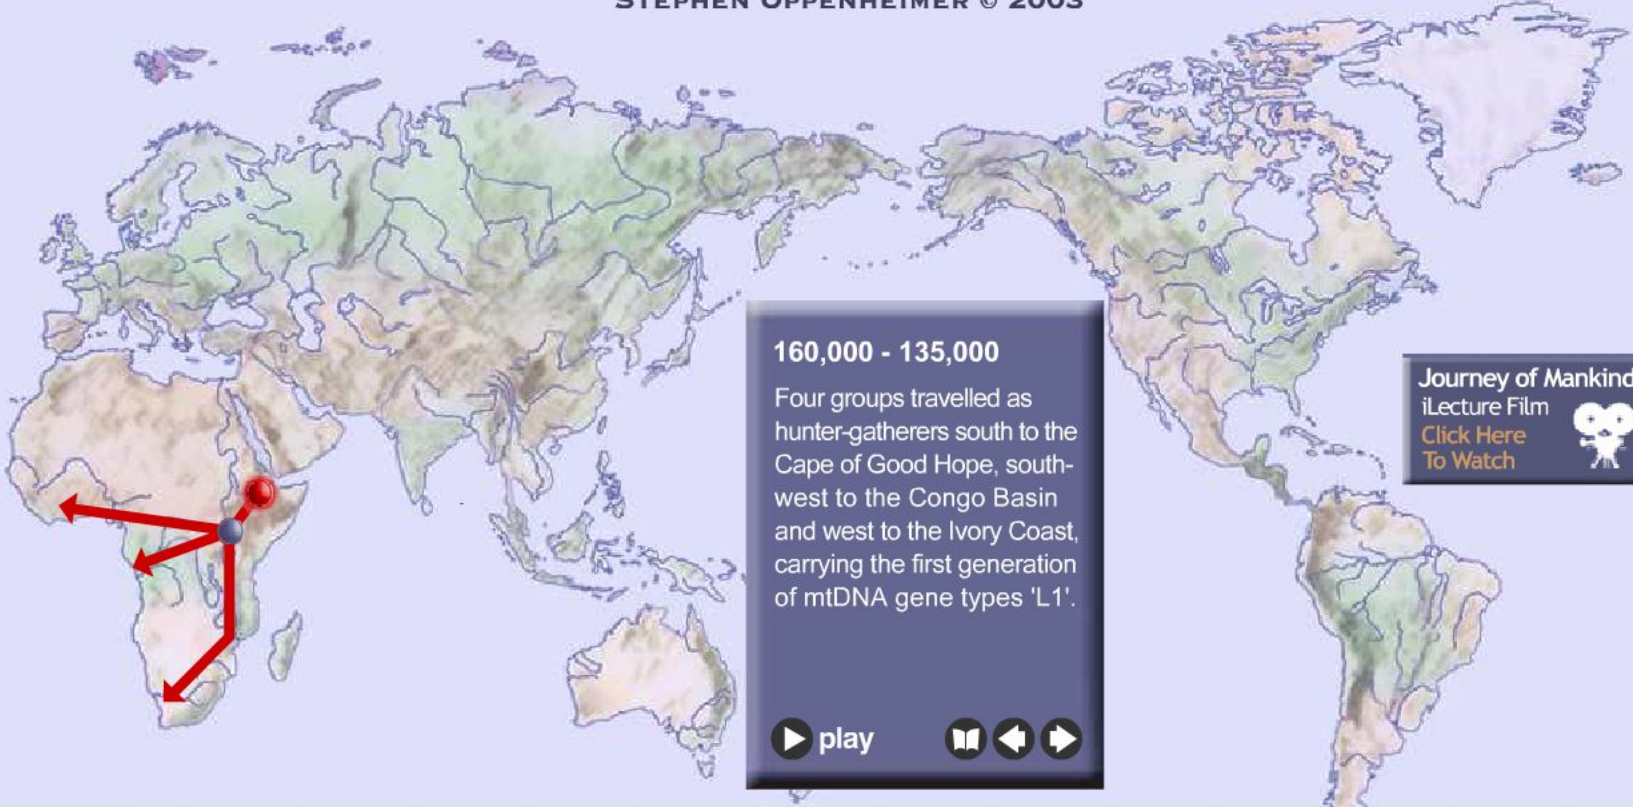

'JOURNEY OF MANKIND' INTERACTIVE TRAIL ADAPTED FROM 'OUT OF EDEN' / 'THE REAL EVE',
STEPHEN OPPENHEIMER © 2003

Journey of Mankind
iLecture Film
[Click Here To Watch](#)