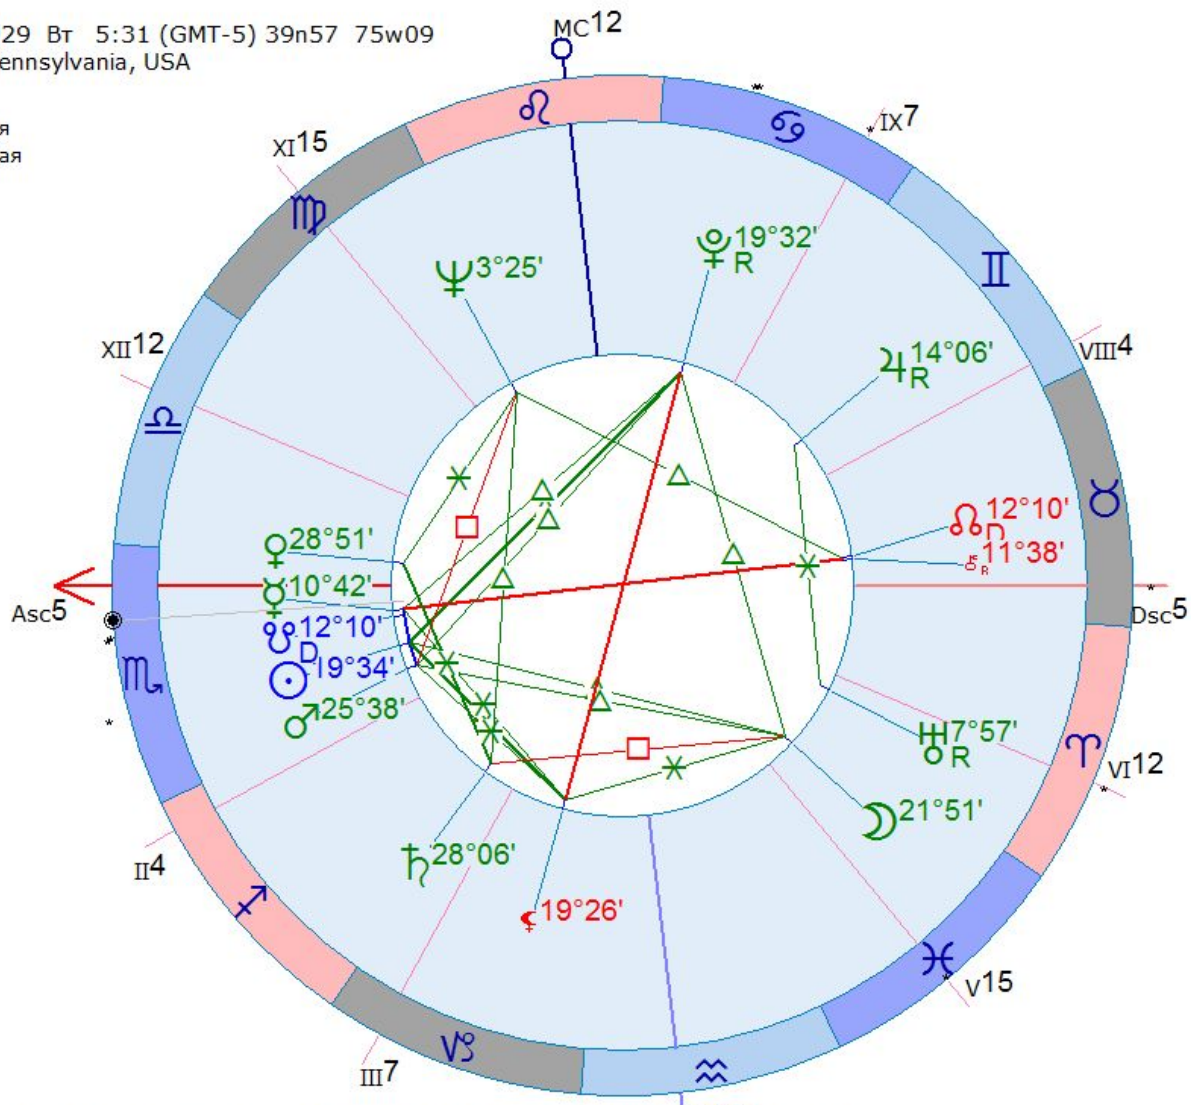

Grace Kelly

12 ноября 1929 Вт 5:31 (GMT-5) 39n57 75w09
Philadelphia, Pennsylvania, USA

Тропический
Эклиптикальная
Геоцентрическая
Плацидус

» 11

☉	19♌34	102%
☾	21♋51	97%
♀	10♏42	133%
☿	28♌51	120%
♁	25♌38	126%
♃	14♌6	85%
♄	28♌6	145%
♅	7♏57	80%
♆	3♏25	63%
♇	19♏32	56%
♁	12♏10	21%
♆	12♏10	21%
♇	19♏26	100%
♅	11♏38	
Asc	4♏42	
☐	3♌19	
☐	6♌4	
IC	11♏13	
☐	14♌10	
☐	11♏59	
Dsc	4♌42	
☐	3♏19	
☐	6♌4	
MC	11♏13	
☐	14♏10	
☐	11♌59	

Кольцевое Солнечное затмение 1 ноября 1929 Пт 7:04:46 8°35'15"Scor (-10 дней)