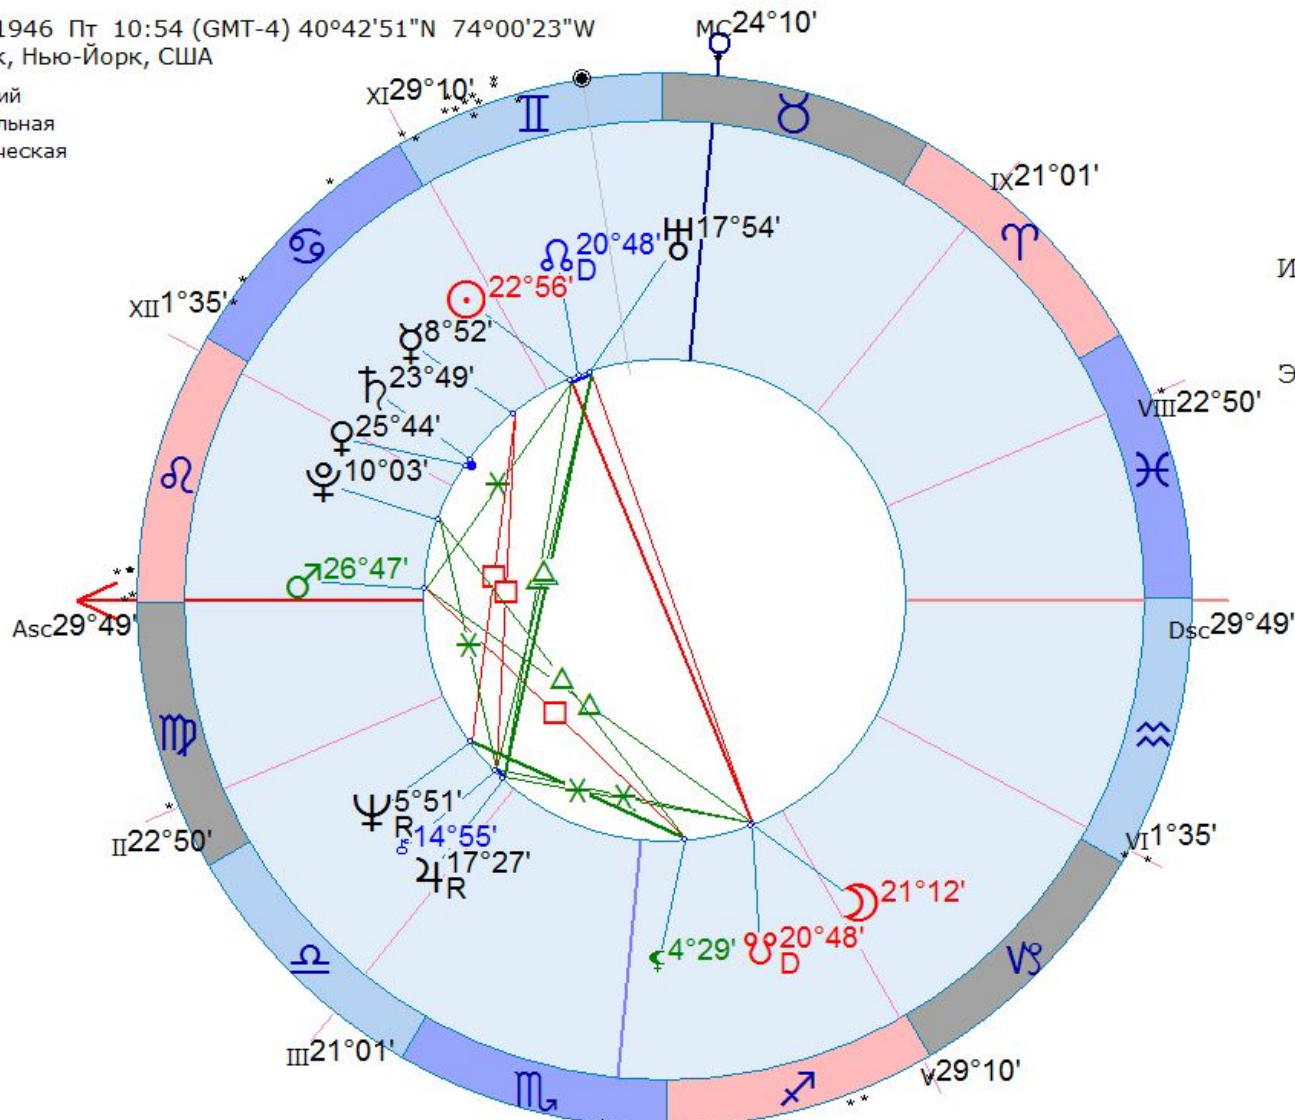

# Солнце - Уран:

- 0°** = Аспект свободы, революционера. Нет рамкам, границам, контролю. Летчик, инженер, режиссер, телеведущий, исследователь, обществ. деятель, миссионер, волонтер, энергетик, ученый, программист. Необычная судьба. Неординарная яркая личность. У женщин: жена летчика, дочь ученого, сын космонавта, астролог...
- 60, 120** = Любовь к необычным видам деятельности и необычным занятиям. Любовь к свободе, оригинальное, но гармоничное проявление себя. Нестандартный человек, реализующийся резким неожиданным способом. Резкий взлет, резкий успех. Везунчик. Любовь к экспериментам и опытам. Любовь к науке, исследованиям. Важна дружба, другие люди, общество, общественность.
- 90, 180** = Резкие падения, провалы. Человек импульсивный, дерганый, нервный, сильно чем-то увлеченный. Не желающий жить так как ему говорят. Острое желание независимости. Хаос в жизни. Много внезапных проблем. Неуправляемый характер. Любовь к свободе любой ценой. Резко разрывает отношения.

**Трам**

14 июня 1946 Пт 10:54 (GMT-4) 40°42'51"N 74°00'23"W  
 Нью-Йорк, Нью-Йорк, США

Тропический  
 Эклиптикальная  
 Геоцентрическая  
 Плацидус

» 15

☉	22	♌	56	97%
☾	21	♈	12	90%
☿	8	♈	52	153%
♀	25	♌	44	114%
♂	26	♈	47	99%
♃	17	♌	27	- 0%
♄	17	♌	54	176%
♅	5	♌	51	- 7%
♆	10	♈	3	135%
♇	20	♌	48	0%
♈	20	♈	48	0%
♉	4	♈	29	100%
♊	14	♌	55	
Asc	29	♈	49	
☽	22	♌	50	
☽	21	♌	1	
IC	24	♌	10	
☽	29	♈	10	
☽	1	♌	35	
Dsc	29	♌	49	
☽	22	♌	50	
☽	21	♌	1	
MC	24	♈	10	
☽	29	♌	10	
☽	1	♈	35	