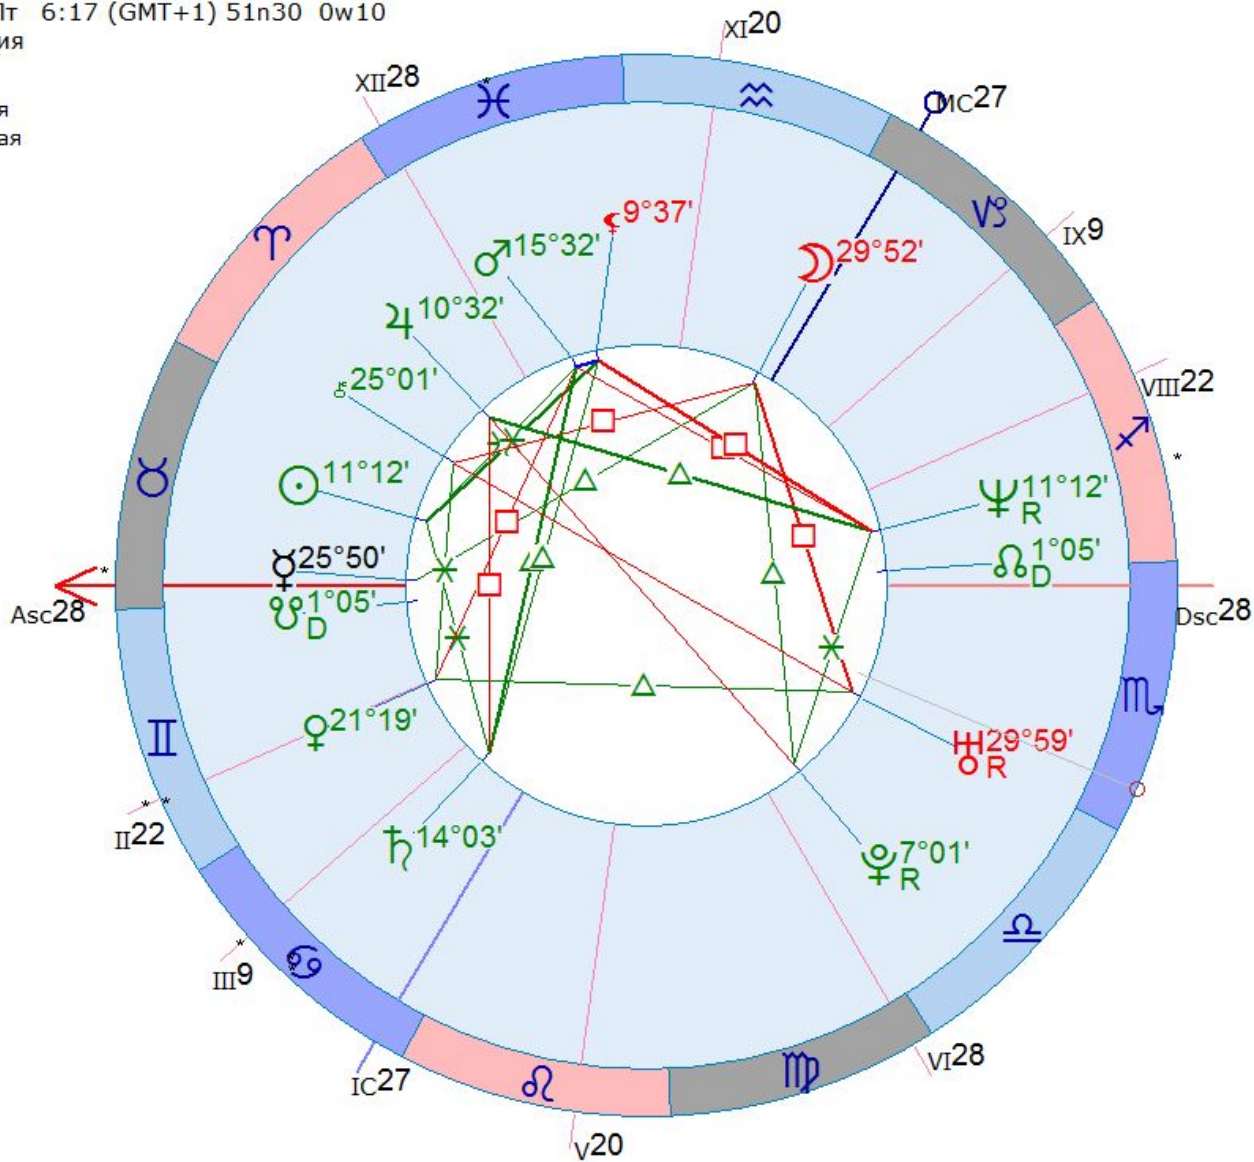

Muhammad Ali

17 января 1942 С6 18:35 (GMT-6) 38°15'15"N 85°45'34"W
 Лоуисвилл, Кентукки, США

Тропический
 Эклиптикальная
 Геоцентрическая
 Плацидус

» 2

☉	27	♌	18	103%
☾	12	♋	26	108%
♀	13	♌	31	126%
♀ _R	20	♋	40	- 20%
♂	3	♌	4	90%
♂ _R	11	♌	57	- 46%
♃ _R	21	♌	40	- 14%
♄	26	♌	28	- 43%
♄ _R	29	♌	48	- 44%
♅	4	♌	48	-142%
♅ _R	14	♌	16	-135%
♆	14	♌	16	-135%
♆ _R	5	♌	11	101%
♇ _R	12	♌	29	
Asc	19	♌	32	
☐	12	♌	6	
☐	9	♌	34	
IC	12	♌	14	
☐	17	♌	21	
☐	20	♌	26	
Dsc	19	♌	32	
☐	12	♌	6	
☐	9	♌	34	
MC	12	♌	14	
☐	17	♌	21	
☐	20	♌	26	

David Beckham

2 мая 1975 Пт 6:17 (GMT+1) 51n30 0w10

Лондон, Англия

Тропический
Эклиптикальная
Геоцентрическая
Плацидус

» 21

☉	11°12'	98%
☽	25°01'	93%
♂	15°32'	155%
♀	21°19'	110%
♁	1°05'	134%
♂	25°50'	169%
♁	1°05'	117%
♃	29°59'	-124%
♃	11°12'	-105%
♃	7°01'	-137%
♃	1°05'	23%
♃	1°05'	23%
♃	9°37'	101%
♃	25°50'	1
Asc	27°27'	
☽	21°19'	3
♁	8°05'	40
♁	26°34'	34
♁	19°39'	39
♁	27°35'	35
Dsc	27°27'	
♁	21°19'	3
♁	8°05'	40
MC	26°34'	
♁	19°39'	39
♁	27°35'	35