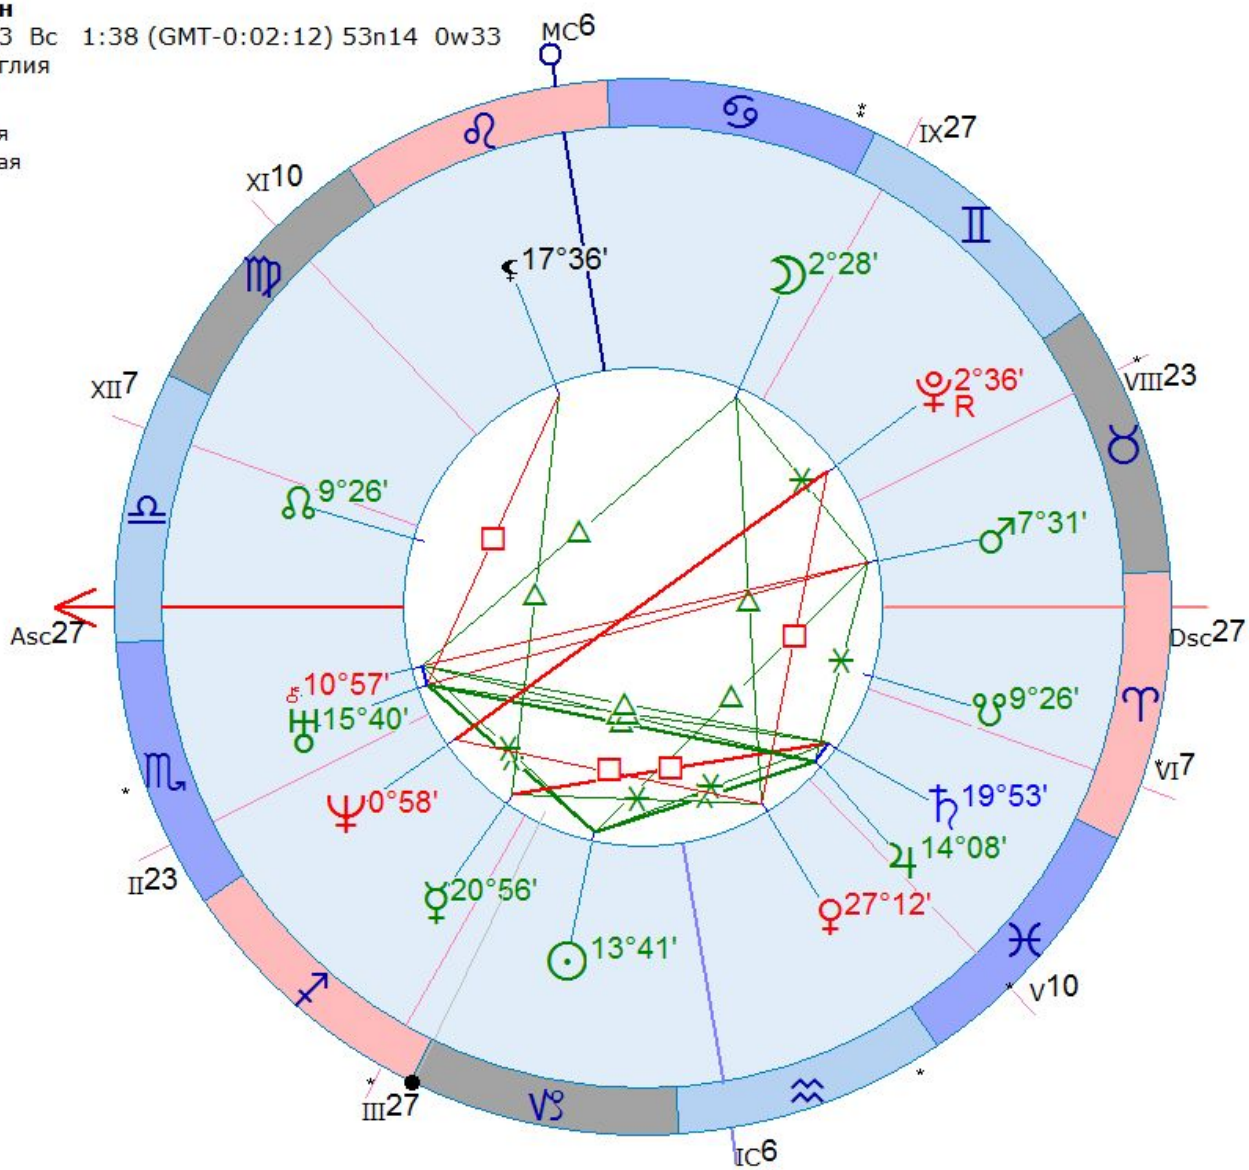

Полное Лунное затмение 18 января 1954 Пн 20:31:48 28°29'31"Спс (-10 дней)

ИССАК НЬЮТОН

4 января 1643 Вс 1:38 (GMT-0:02:12) 53n14 0w33

Линкольн, Англия

Тропический

Эклиптикальная

Геоцентрическая

Плацидус

♁ 14

☉	13	♈	41	103%
☾	2	♏	28	93%
♃	20	♁	56	95%
♀	27	♊	12	66%
♂	7	♈	31	56%
♁	14	♁	8	131%
♃	19	♁	53	105%
♅	15	♉	40	119%
♇	0	♁	58	140%
♆	2	♈	36	-86%
♄	9	♈	26	-399%
♅	9	♈	26	-399%
♆	17	♈	36	100%
♇	10	♉	57	
Asc	26	♈	5	
☊	22	♉	40	
☋	26	♁	27	
IC	5	♊	35	
☌	9	♁	57	
☍	6	♈	15	
Dsc	26	♈	5	
☎	22	♈	40	
☏	26	♈	27	
MC	5	♈	35	
☐	9	♉	57	
☑	6	♈	15	