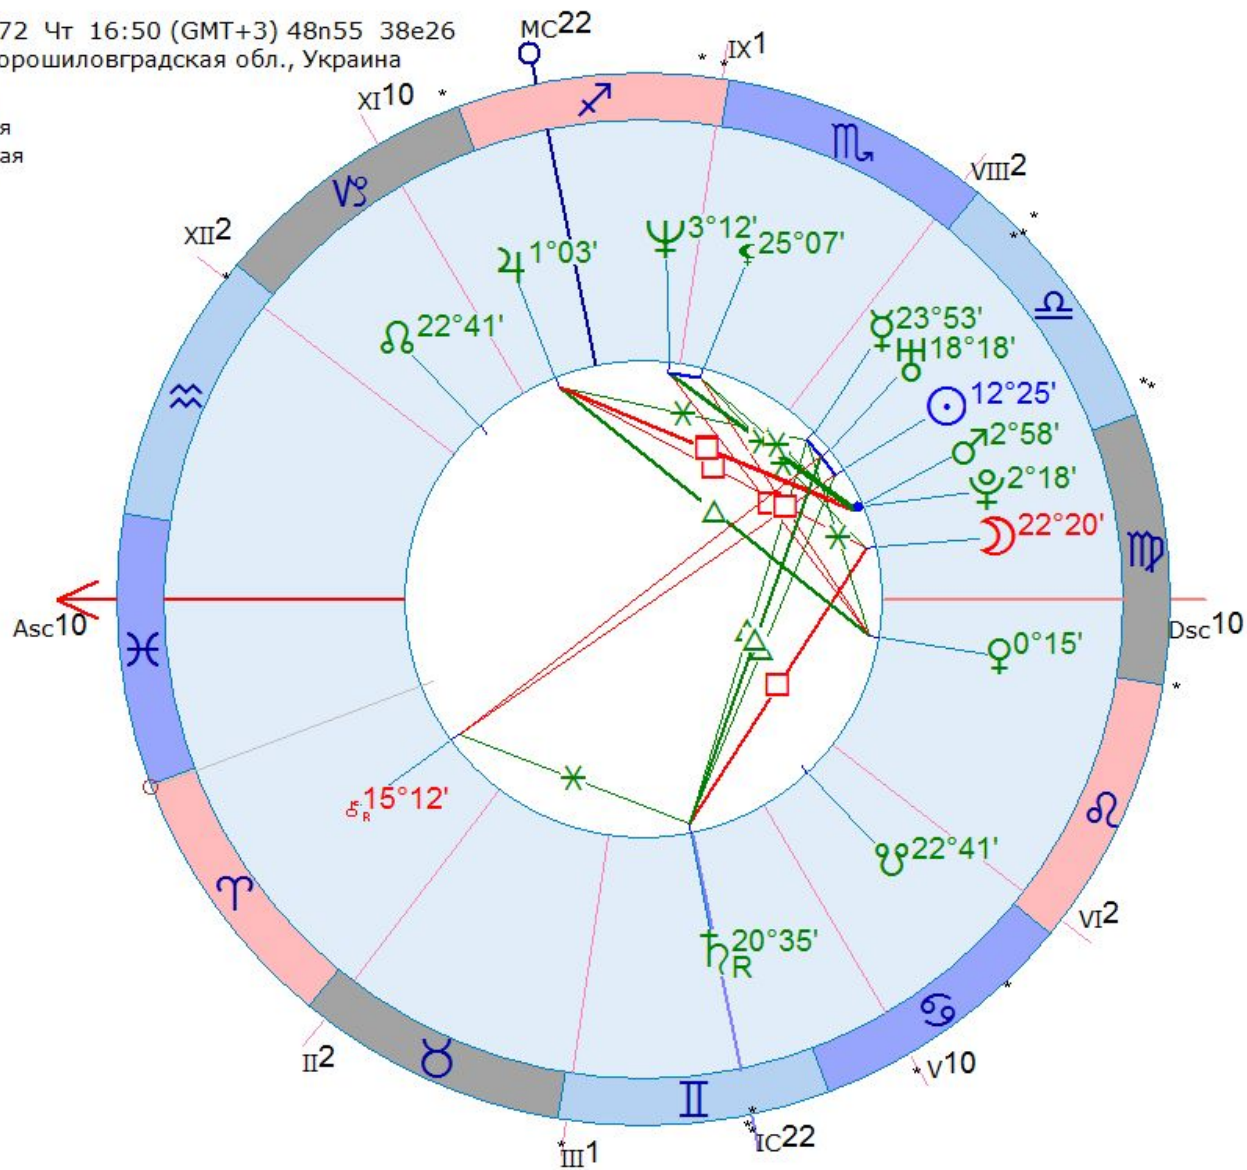

♂ 28

♁	♋	12°25'	100%
♁	♌	22°20'	95%
♁	♍	23°53'	131%
♁	♎	0°15'	110%
♁	♏	2°58'	114%
♁	♐	1°3'	89%
♁	♑	20°35'	-8%
♁	♒	18°18'	187%
♁	♓	3°12'	124%
♁	♈	2°18'	236%
♁	♉	22°41'	-315%
♁	♊	22°41'	-315%
♁	♋	25°7'	100%
♁	♌	15°12'	
♁	♍	9°19'	
♁	♎	1°59'	
♁	♏	0°48'	
♁	♐	21°3'	
♁	♑	9°39'	
♁	♒	1°47'	
♁	♓	9°19'	
♁	♈	1°59'	
♁	♉	0°48'	
♁	♊	21°3'	
♁	♋	9°39'	
♁	♌	1°47'	