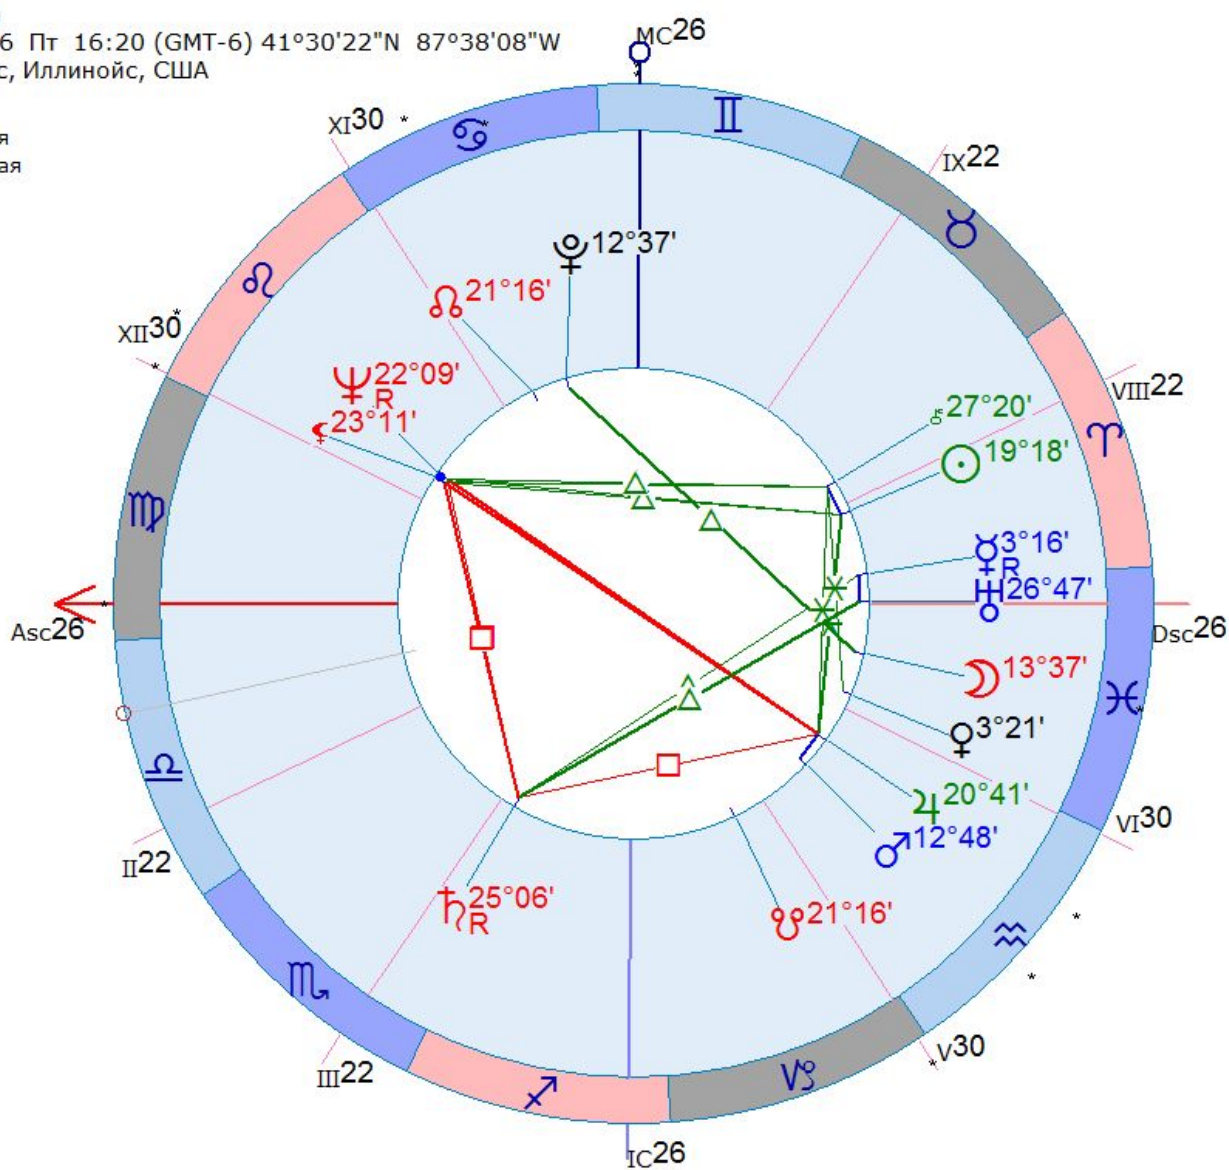

# Хью Хефнер

9 апреля 1926 Пт 16:20 (GMT-6) 41°30'22"N 87°38'08"W  
 Чикаго Хейгтс, Иллинойс, США

Тропический  
 Эклиптикальная  
 Геоцентрическая  
 Плацидус

» 27

☉	♋	19	♋	18	100%
☾	♋	13	♋	37	112%
♀ <sub>R</sub>	♋	3	♋	16	- 29%
☿	♋	3	♋	21	87%
♂	♋	12	♋	48	128%
♃	♋	20	♋	41	131%
♄ <sub>R</sub>	♋	25	♋	6	- 77%
♅	♋	26	♋	47	160%
♆ <sub>R</sub>	♋	22	♋	9	- 59%
♇	♋	12	♋	37	34%
♁	♋	21	♋	16	-214%
♂	♋	21	♋	16	-214%
♀	♋	23	♋	11	100%
♅	♋	27	♋	20	
Asc	♋	25	♋	52	
☽	♋	21	♋	25	
☿	♋	21	♋	34	
♁	♋	25	♋	12	
♂	♋	29	♋	1	
♃	♋	29	♋	38	
Dsc	♋	25	♋	52	
♁	♋	21	♋	25	
♂	♋	21	♋	34	
MC	♋	25	♋	12	
♁	♋	29	♋	1	
♁	♋	29	♋	38	