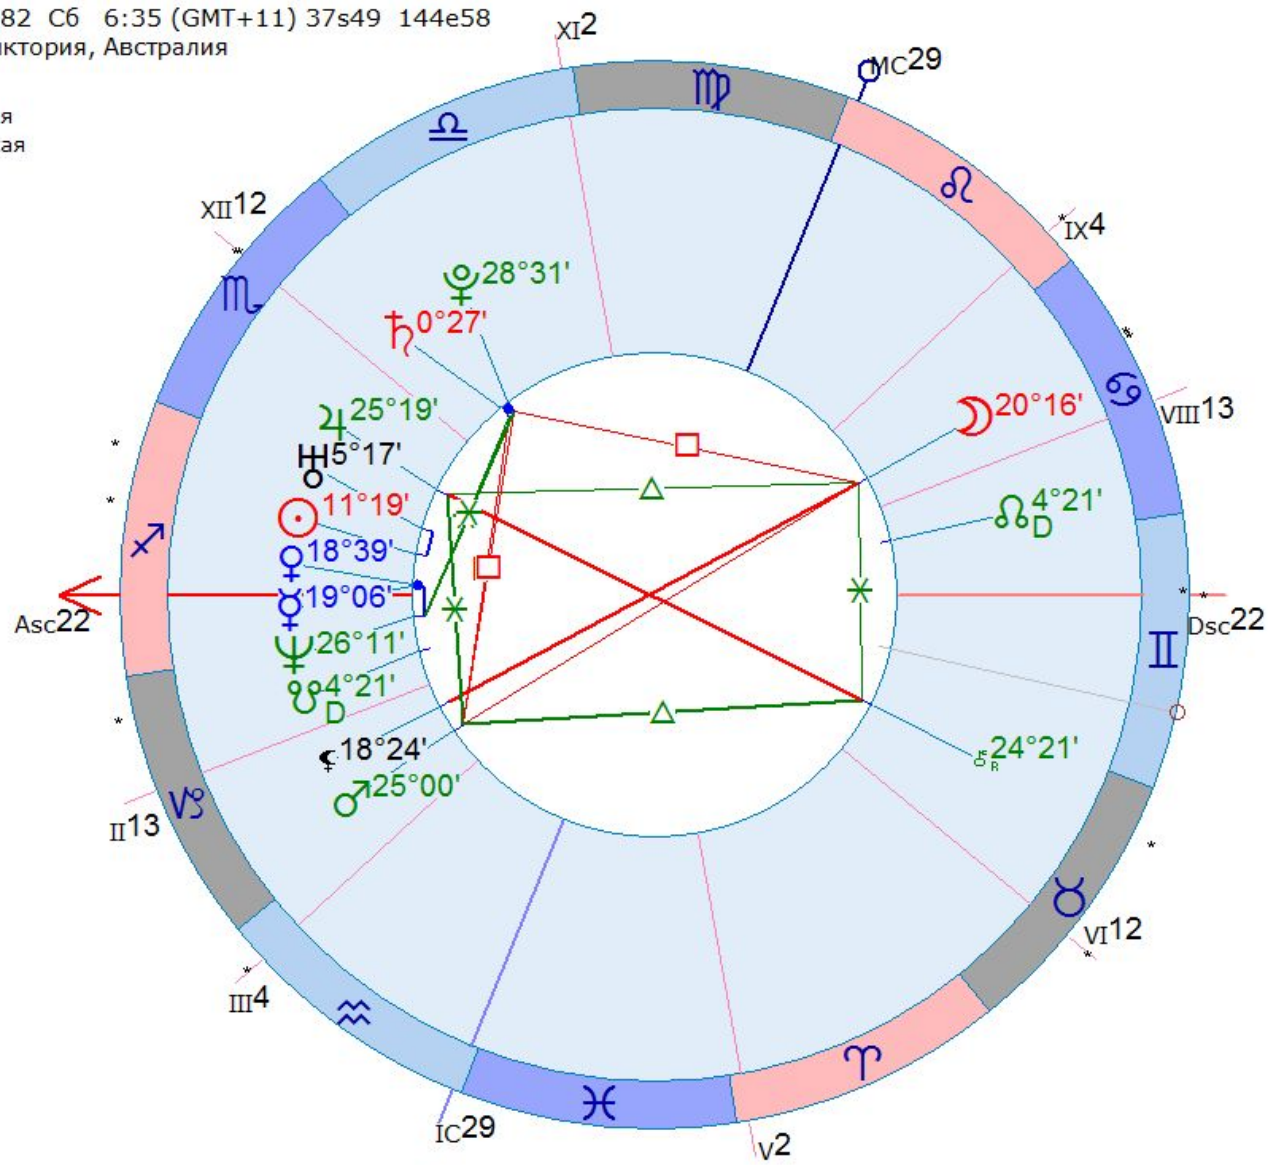

ник вуйчич

4 декабря 1982 Сб 6:35 (GMT+11) 37s49 144e58
Мельбурн, Виктория, Австралия

Тропический
Эклиптикальная
Геоцентрическая
Плацидус

☞ 19

☉	11 ♋ 19	103%
☾	18 ♋ 39	112%
☿	19 ♋ 6	128%
♀	18 ♋ 39	121%
♂	25 ♋ 0	137%
♃	25 ♋ 19	163%
♄	0 ♋ 27	147%
♅	5 ♋ 17	183%
♆	26 ♋ 11	173%
♇	28 ♋ 31	200%
♁	4 ♋ 21	29%
♂	4 ♋ 21	29%
♀	18 ♋ 24	100%
♄	24 ♋ 22	
Asc	21 ♋ 10	
☐	12 ♋ 38	
☐	3 ♋ 57	
IC	28 ♋ 53	
☐	1 ♋ 15	
☐	11 ♋ 38	
Dsc	21 ♋ 10	
☐	12 ♋ 38	
☐	3 ♋ 57	
MC	28 ♋ 53	
☐	1 ♋ 15	
☐	11 ♋ 38