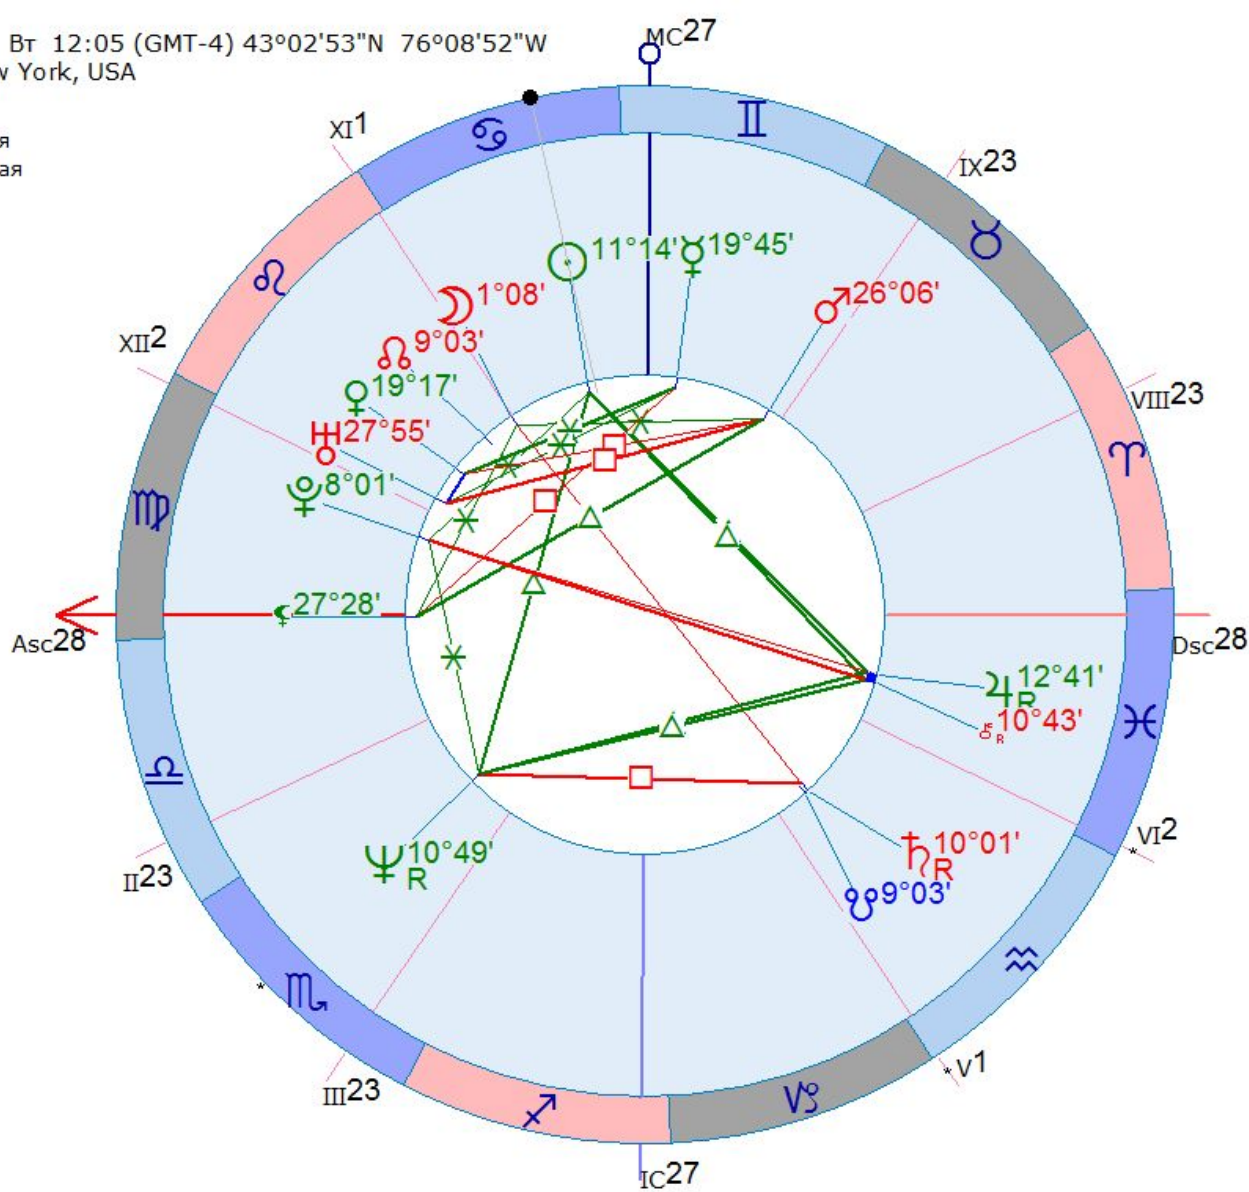

☉	♋	0°48'	101%
☾	♋	23°16'	105%
☿	♋	12°53'	157%
♁	♋	8°18'	119%
♂	♋	27°00'	30%
♃	♋	10°37'	86%
♄	♋	15°50'	-60%
♅	♋	13°34'	-8%
♆	♋	1°23'	33%
♇	♋	1°33'	-145%
♁	♋	9°02'	-55%
♂	♋	9°02'	-55%
♀	♋	11°12'	101%
♃	♋	28°51'	
Asc	♋	0°51'	
☽	♋	24°29'	
☿	♋	13°59'	
♁	♋	4°36'	
♂	♋	1°08'	
♃	♋	10°36'	
Dsc	♋	0°51'	
☽	♋	24°29'	
☿	♋	13°59'	
MC	♋	4°36'	
♁	♋	1°08'	
☽	♋	10°36'	

Фрида кало

6 июля 1907 Сб 8:30 (GMT-6:36:40) 19n20 99w10

Койоакан, Мексика

Тропический
Эклиптикальная
Геоцентрическая
Плацидус

» 26

☉	13♌23	97%
☾	29♋43	91%
☿	6♈20	31%
♀	24♊20	117%
♁	13♌24	- 52%
♂	20♌26	168%
♃	27♋27	8%
♄	10♌37	-120%
♅	12♌24	175%
♆	23♋45	142%
♇	23♌25	- 40%
♈	23♌25	- 40%
♉	9♌58	99%
♊	17♌18	
Asc	23♌31	
☐	21♋3	
☐	21♌35	
IC	23♋20	
☐	24♌21	
☐	24♌17	
Dsc	23♌31	
☐	21♋3	
☐	21♋35	
MC	23♌20	
☐	24♊21	
☐	24♌17	

Tom Cruise

3 июля 1962 Вт 12:05 (GMT-4) 43°02'53"N 76°08'52"W
Syracuse, New York, USA

Тропический
Эклиптикальная
Геоцентрическая
Плацидус

♃ 3

♃	11♁14	97%
♄	1♈8	96%
♅	19♉45	89%
♆	19♊17	112%
♇	26♋6	126%
♈	12♌41	- 3%
♉	10♍1	- 86%
♊	27♎55	141%
♋	10♏49	- 48%
♌	8♐1	135%
♍	9♑3	- 22%
♎	9♒3	- 22%
♏	27♓28	100%
♐	10♌43	
Asc	27♐8	
♁	22♑29	
♂	22♒39	
♃	26♓36	
♄	0♈43	
♅	1♉16	
Dsc	27♊8	
♇	22♌29	
♈	22♍39	
MC	26♉36	
♊	0♊43	
♋	1♋16	