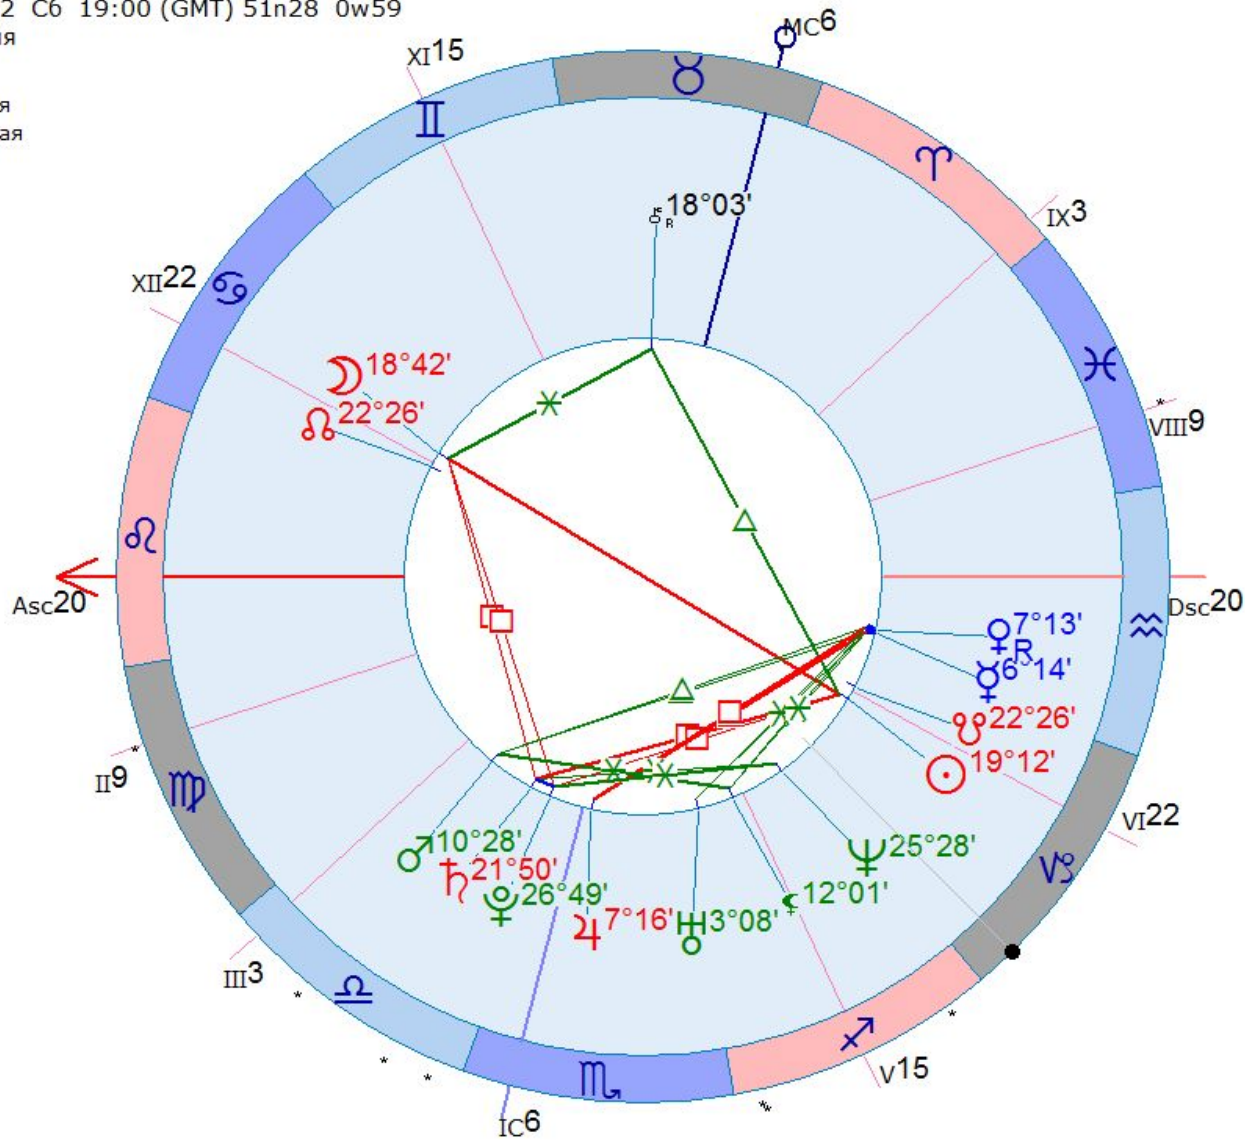

КЕЙТ МИДЛТОН

9 января 1982 Сб 19:00 (GMT) 51n28 0w59

Ридинг, Англия

Тропический
Эклиптикальная
Геоцентрическая
Плацидус

» 15

☉	19°12'	103%
☾	18°42'	113%
☿	6°14'	121%
♀_R	7°13'	- 36%
♂	10°28'	65%
♃	7°16'	96%
♄	21°50'	54%
♅	3°08'	141%
♆	25°28'	166%
♇	26°49'	75%
♁	22°26'	- 1%
♂	22°26'	- 1%
♃	12°01'	100%
♄_R	18°03'	3
Asc	20°00'	0
☊	8°29'	29
☋	2°46'	46
IC	5°18'	18
☌	14°47'	47
☍	21°19'	19
Dsc	20°00'	0
☎	8°29'	29
☏	2°46'	46
MC	5°18'	18
☐	14°47'	47
☑	21°19'	19