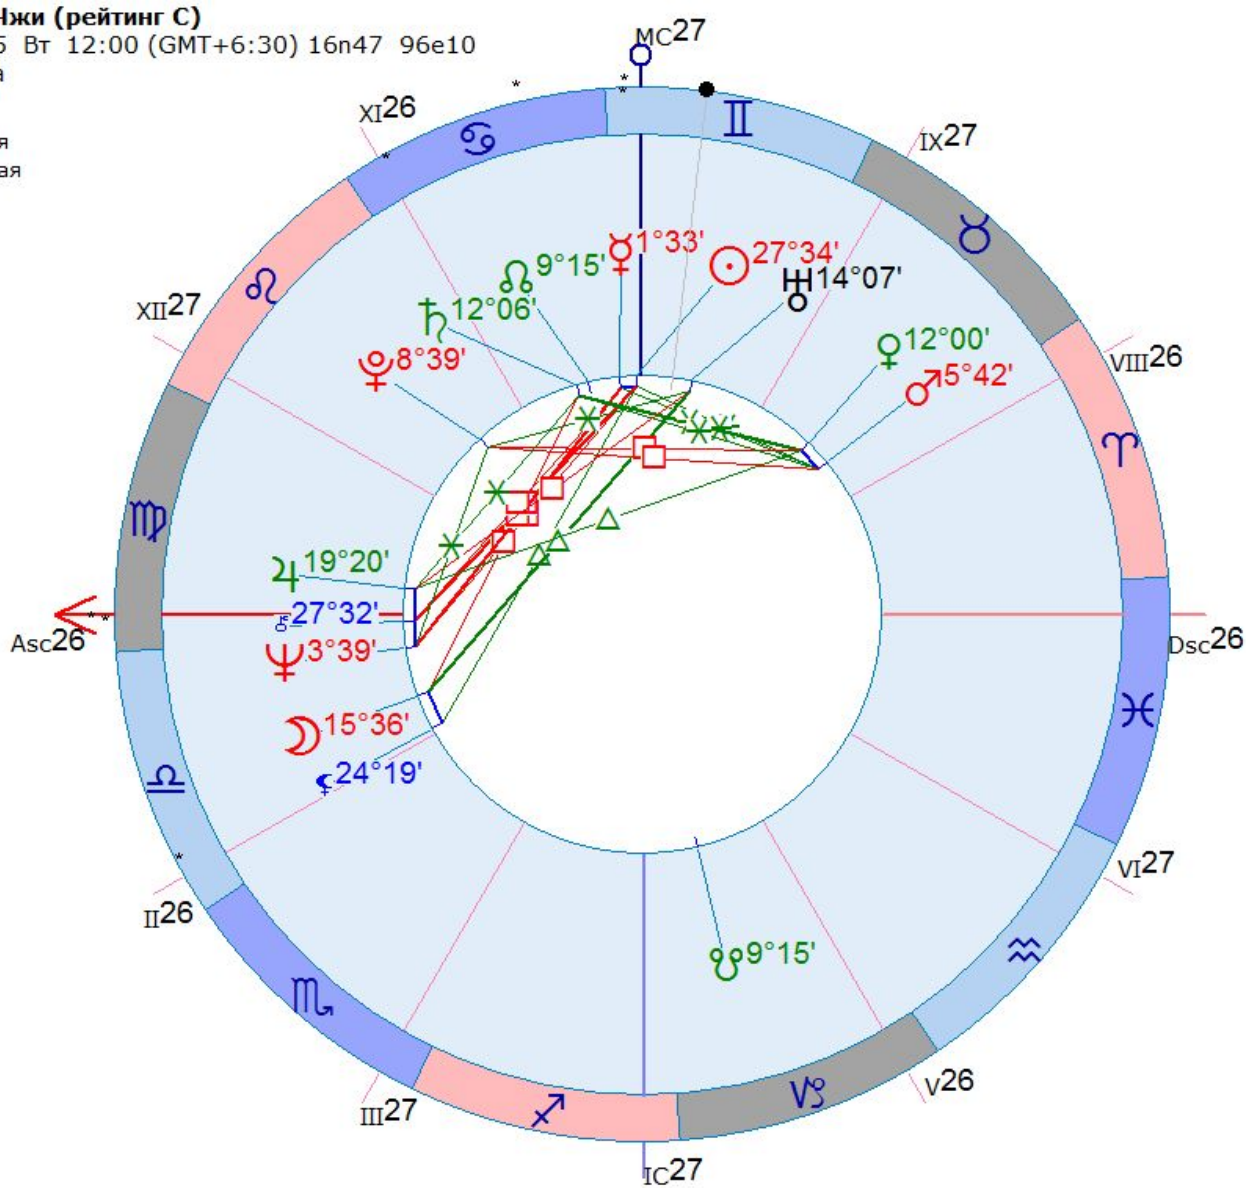

Аун Сан Су Чжи (рейтинг С)

19 июня 1945 Вт 12:00 (GMT+6:30) 16n47 96e10

Рангун, Бирма

Тропический
Эклиптикальная
Геоцентрическая
Плацидус

9

☉	27	♋	34	97%
☾	15	♋	36	90%
☿	1	♋	33	178%
♀	12	♋	0	88%
♂	5	♋	42	129%
♃	19	♋	20	74%
♄	12	♋	6	183%
♅	14	♋	7	172%
♆	3	♋	39	11%
♇	8	♋	39	146%
♁	9	♋	15	- 25%
♂	9	♋	15	- 25%
♅	24	♋	19	101%
♆	27	♋	32	
Asc	25	♋	54	
☉	25	♋	36	
☾	26	♋	3	
♂	26	♋	6	
♃	25	♋	58	
♄	26	♋	7	
Dsc	25	♋	54	
♅	25	♋	36	
♆	26	♋	3	
MC	26	♋	6	
♁	25	♋	58	
♂	26	♋	7