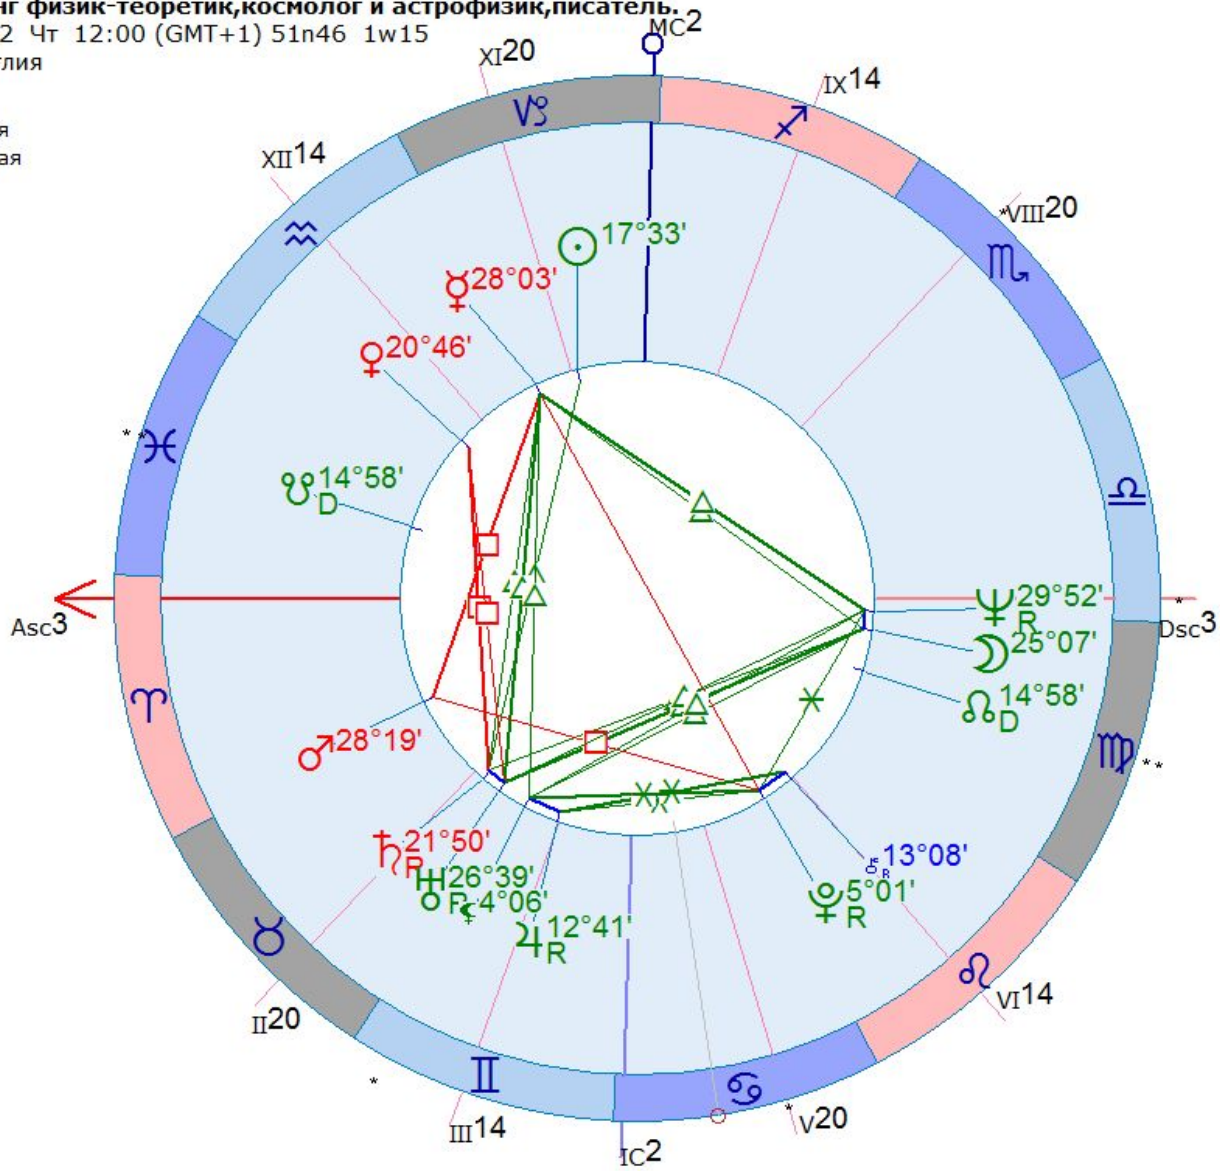

Стивен Хокинг физик-теоретик, космолог и астрофизик, писатель.

8 января 1942 Чт 12:00 (GMT+1) 51n46 1w15

Оксфорд, Англия

Тропический
Эклиптикальная
Геоцентрическая
Плацидус

» 21

☉	17	♑	33	103%
☿	25	♈	7	101%
♀	28	♑	3	136%
♃	20	♉	46	17%
♂	28	♑	19	85%
♁	12	♃	41	- 68%
♄	21	♈	50	- 40%
♅	26	♈	39	- 65%
♆	29	♈	52	- 19%
♇	5	♁	1	-135%
♁	14	♈	58	22%
♂	14	♈	58	22%
♀	4	♈	6	101%
♂_R	13	♁	8	
Asc	2	♈	42	
☊	19	♈	22	
☋	13	♈	2	
IC	1	♁	1	
☌	19	♁	12	
☍	13	♁	43	
Dsc	2	♎	42	
☎	19	♈	22	
☏	13	♈	2	
MC	1	♑	1	
☐	19	♑	12	
☑	13	♑	43