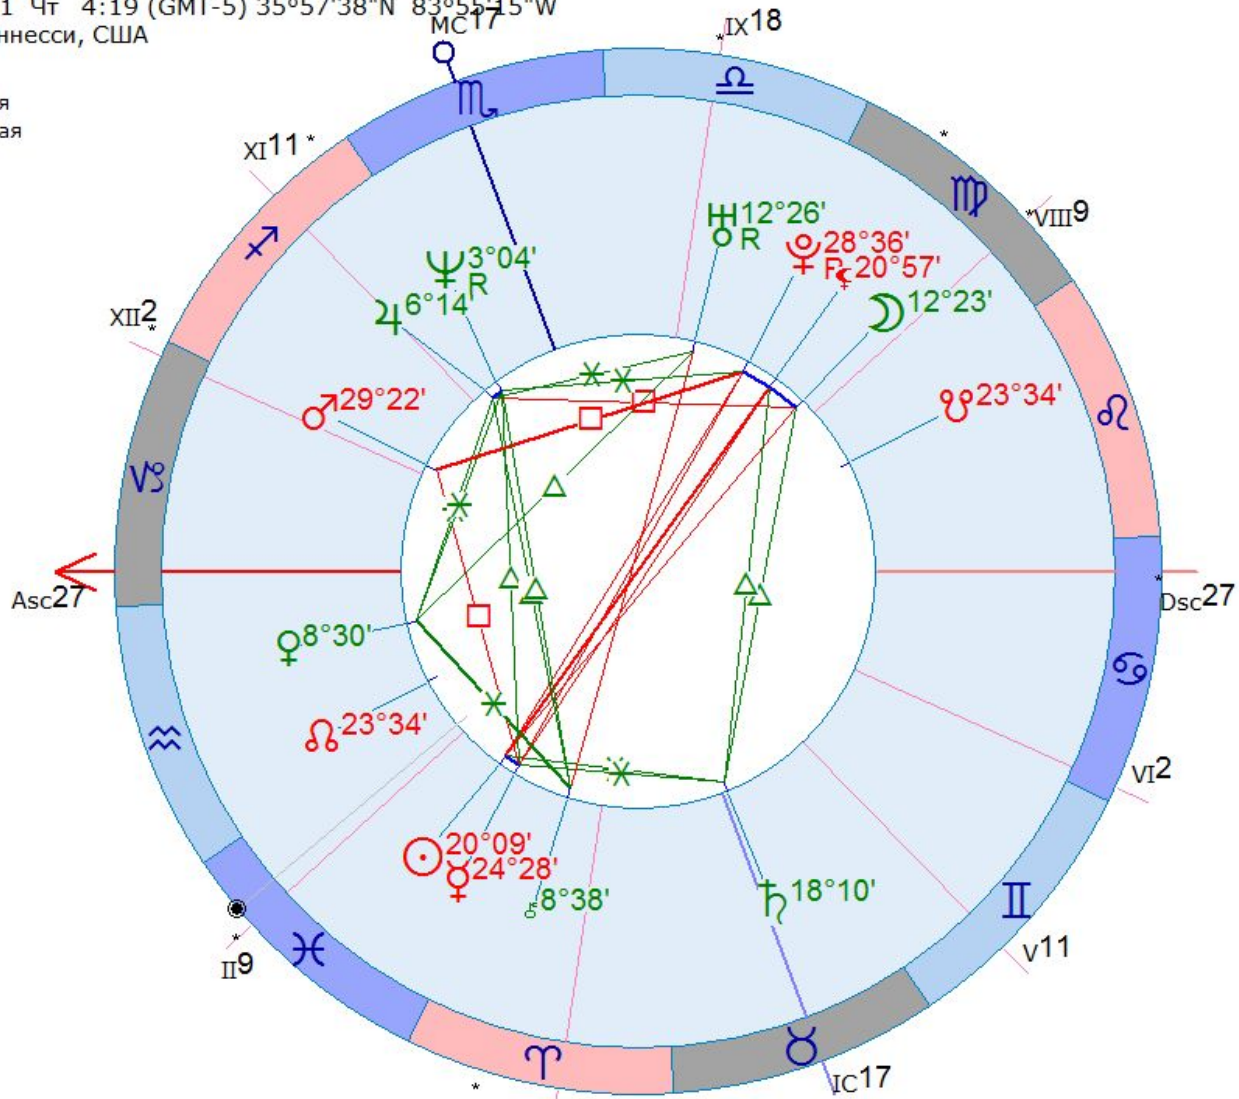

Johnny Knoxville

11 марта 1971 Чт 4:19 (GMT-5) 35°57'38"N 83°55'15"W
Ноксвилл, Теннесси, США

Тропический
Эклиптикальная
Геоцентрическая
Плацидус

» 15

♁	20	♁	9	101%
♁	12	♁	23	90%
♁	24	♁	28	161%
♀	8	≈	30	113%
♂	29	♁	22	107%
♁	6	♁	14	28%
♁	18	♁	10	126%
♁	12	♁	26	-115%
♁	3	♁	4	-15%
♁	28	♁	36	-170%
♁	23	≈	34	-60%
♁	23	♁	34	-60%
♀	20	♁	57	100%
♁	8	♁	38	
Asc	26	♁	6	
♁	8	♁	29	
♁	17	♁	12	
IC	16	♁	41	
♁	10	♁	10	
♁	1	♁	50	
Dsc	26	♁	6	
♁	8	♁	29	
♁	17	♁	12	
MC	16	♁	41	
♁	10	♁	10	
♁	1	♁	50	

Частное Солнечное затмение 25 февраля 1971 Чт 4:37:25 16°08'36"psc (-13 дней)