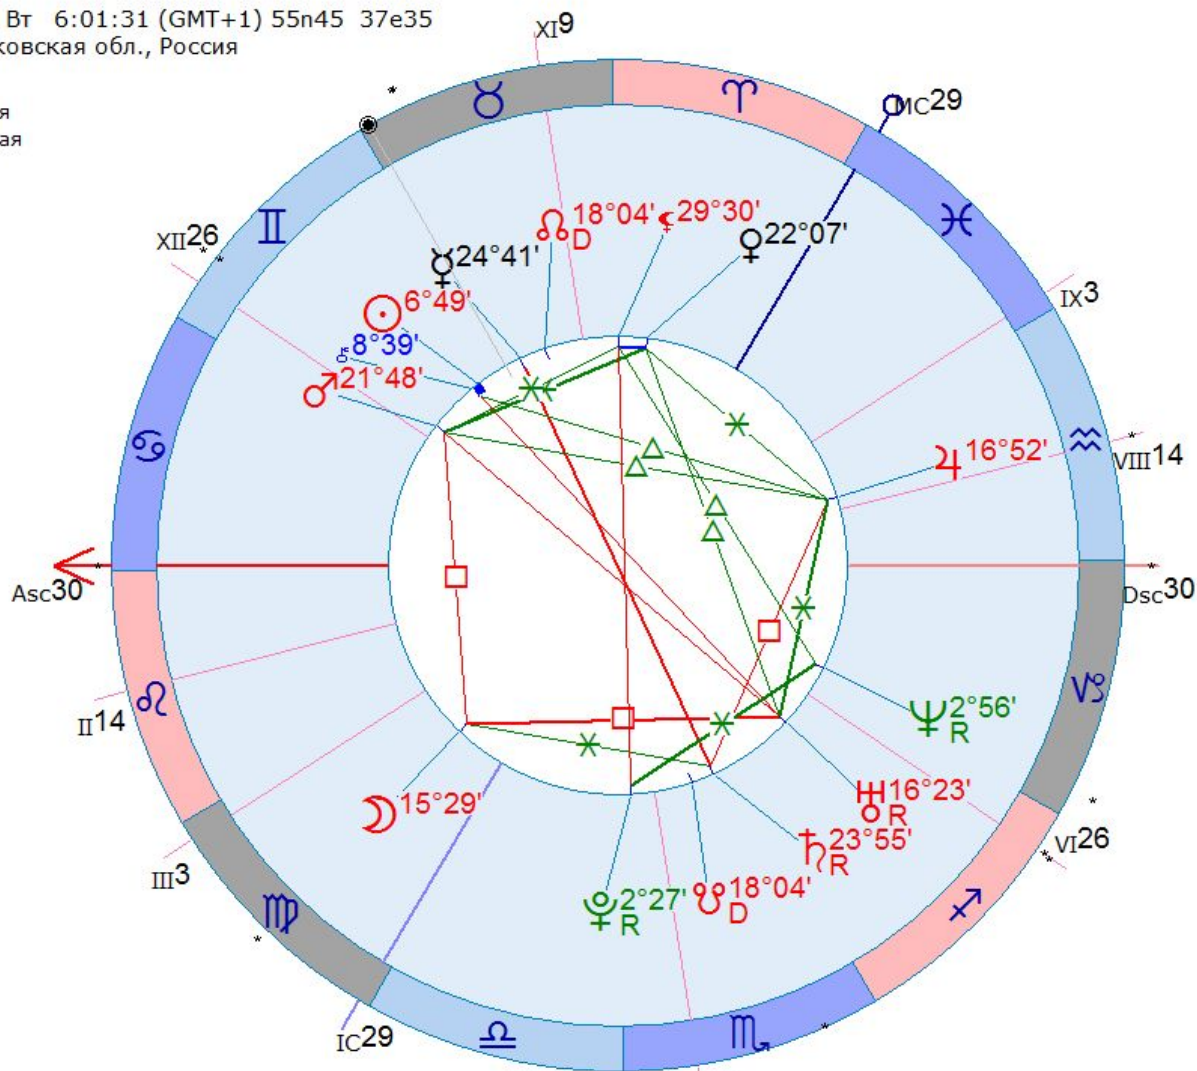

два отчима

28 мая 1985 Вт 6:01:31 (GMT+1) 55n45 37e35

Москва, Московская обл., Россия

Тропический

Эклиптикальная

Геоцентрическая

Плацидус

» 9

☉	6 π 49	97%
☽	15 м 29	106%
♀	24 ♂ 41	164%
И ♀	22 γ 7	78%
♂	21 π 48	119%
♃	16 ≈ 52	18%
♄_R	23 м, 55	-104%
♅_R	16 ✕ 23	-120%
♆_R	2 ≈ 56	-110%
♁_R	2 м, 27	-138%
♂_D	18 ♂ 4	15%
♄_D	18 м, 4	15%
♀	29 γ 30	100%
♂	8 π 39	
Asc	29 ♂ 22	
☐	13 α 39	
☐	2 м 3	
IC	28 м 32	
☐	8 м, 21	
☐	25 ✕ 19	
Dsc	29 ≈ 22	
☐	13 ≈ 39	
☐	2 ✕ 3	
MC	28 ✕ 32	
☐	8 ♂ 21	
☐	25 π 19	

Частное Солнечное затмение 19 мая 1985 Вс 22:28:41 28°50'09"Тав (-8 дней)