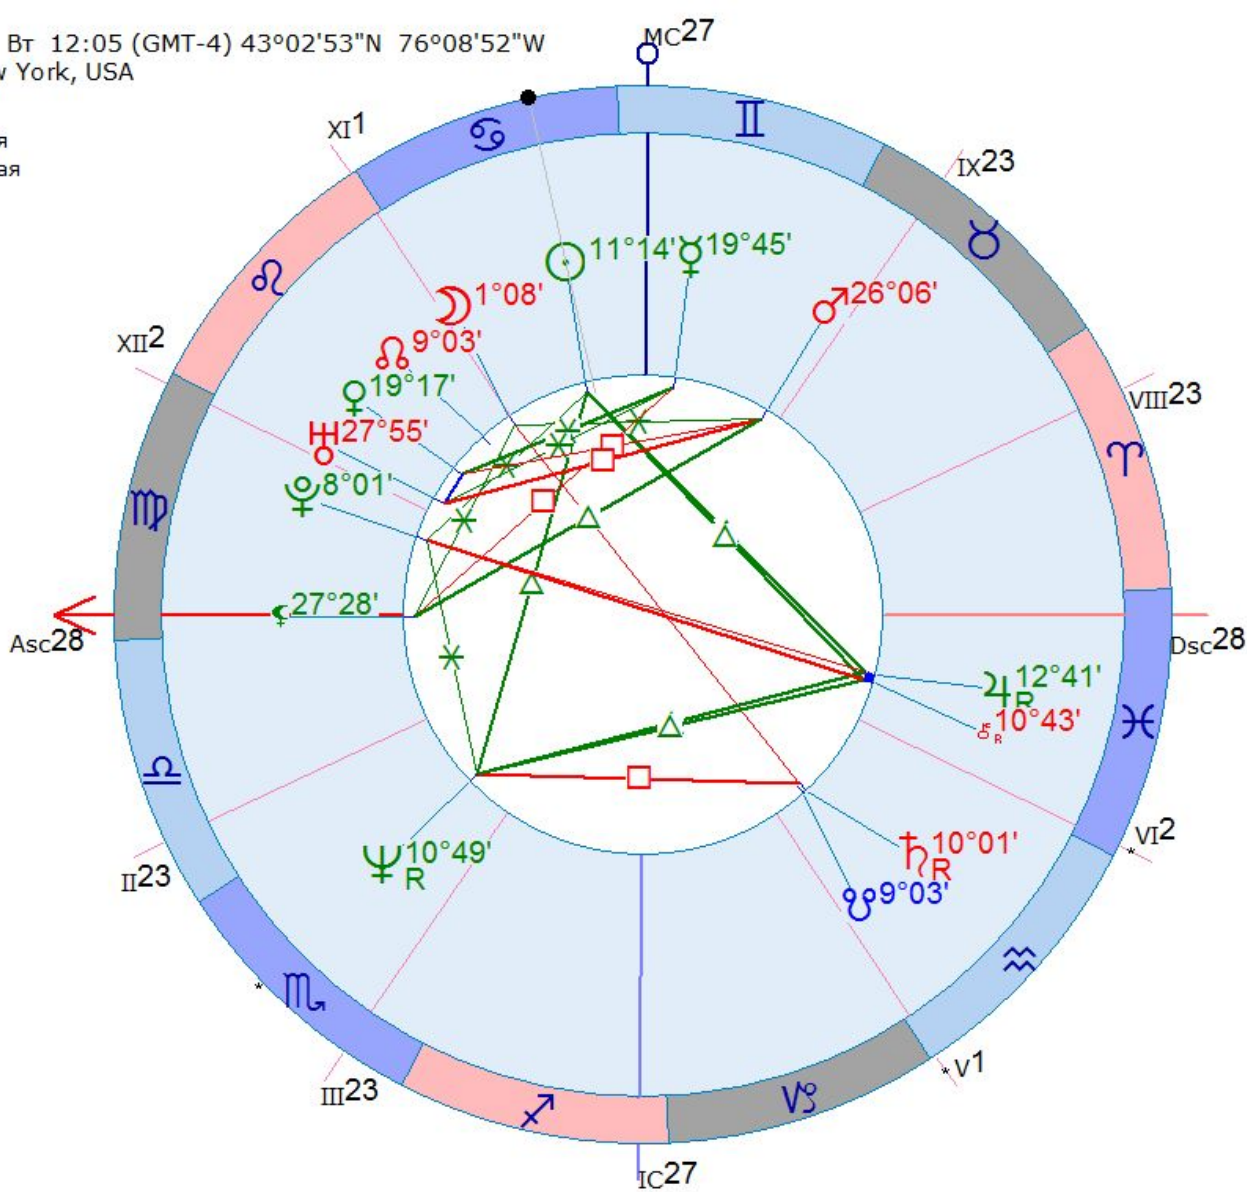

# Tom Cruise

3 июля 1962 Вт 12:05 (GMT-4) 43°02'53"N 76°08'52"W  
Syracuse, New York, USA

Тропический  
Эклиптикальная  
Геоцентрическая  
Плацидус

3

♁	11♊14	97%
☾	1♋8	96%
♀	19♋17	89%
♁	19♋17	112%
♂	26♌6	126%
♃	12♌41	- 3%
♄	10♋1	- 86%
♅	27♋55	141%
♆	10♌49	- 48%
♇	8♋1	135%
♈	9♈3	- 22%
♉	9♉3	- 22%
♊	27♌28	100%
♋	10♋43	
Asc	27♌8	
☐	22♌29	
☐	22♌39	
IC	26♌36	
☐	0♌43	
☐	1♌16	
Dsc	27♏8	
☐	22♎29	
☐	22♏39	
MC	26♑36	
☐	0♑43	
☐	1♑16	