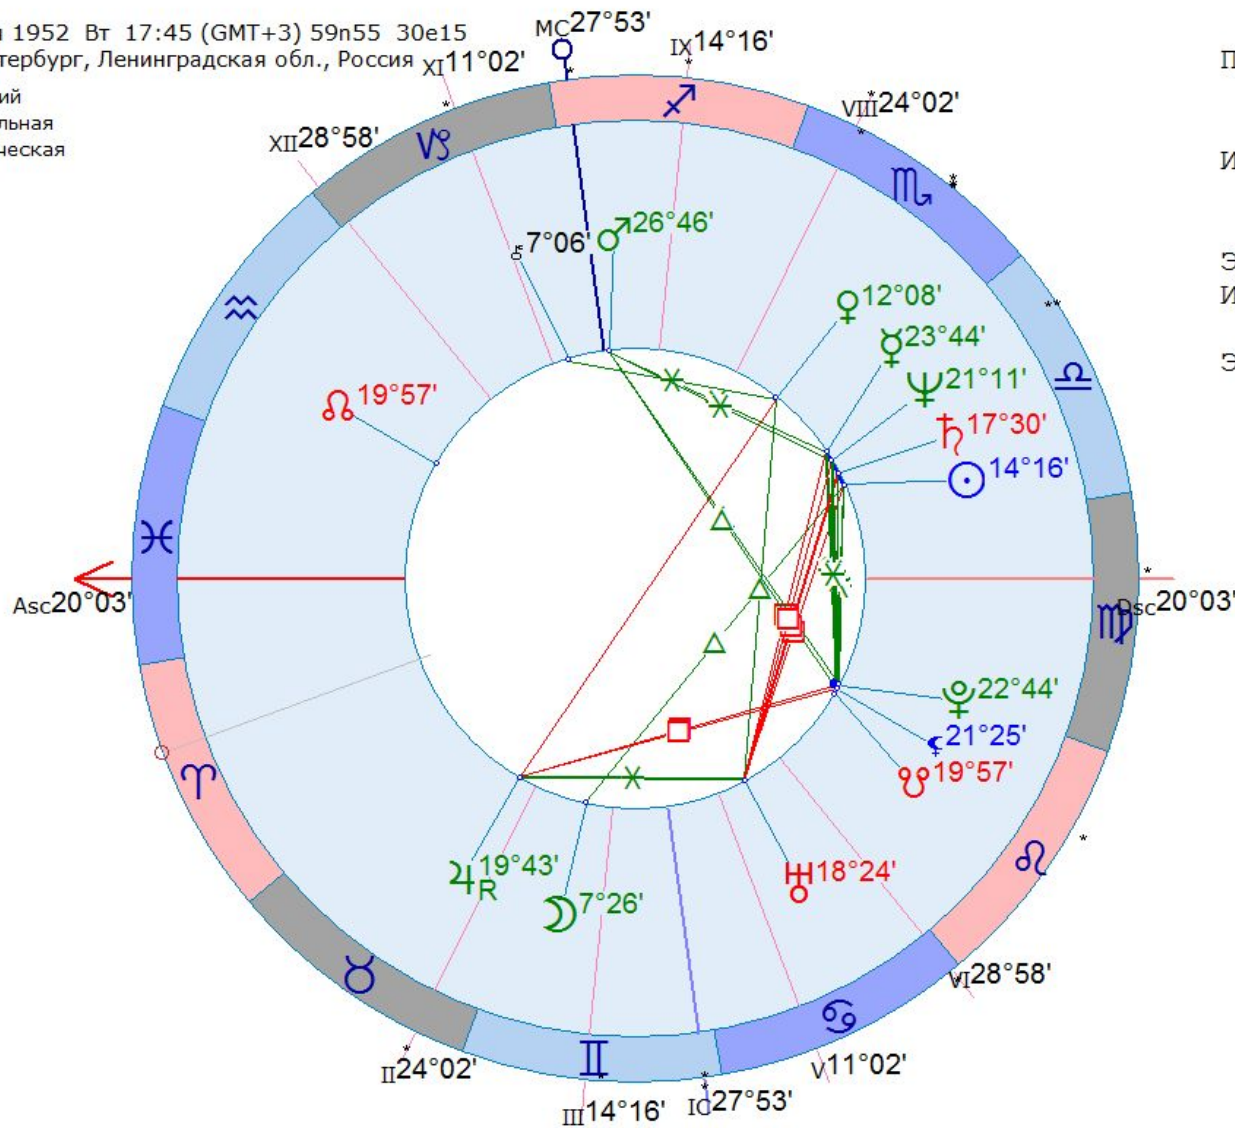

путин

7 октября 1952 Вт 17:45 (GMT+3) 59n55 30e15
Санкт-Петербург, Ленинградская обл., Россия

Тропический
Эклиптикальная
Геоцентрическая
Плацидус

» 18

♁	♈	14°16'	100%
♂	♈	7°26'	99%
♀	♈	23°44'	133%
♃	♈	12°08'	118%
♄	♈	26°46'	124%
♅	♈	19°43'	-67%
♆	♈	17°30'	176%
♇	♈	18°24'	46%
♁	♈	21°11'	175%
♃	♈	22°44'	135%
♄	♈	19°57'	-175%
♅	♈	19°57'	-175%
♆	♈	21°25'	99%
♇	♈	21°25'	99%
♁	♈	7°26'	6%
Asc	♈	20°03'	3%
☽	♈	24°02'	2%
☿	♈	14°16'	16%
♃	♈	27°53'	53%
♄	♈	11°02'	2%
♅	♈	28°58'	58%
♆	♈	20°03'	3%
♇	♈	24°02'	2%
♁	♈	14°16'	16%
MC	♈	27°53'	53%
☽	♈	11°02'	2%
♁	♈	28°58'	58%