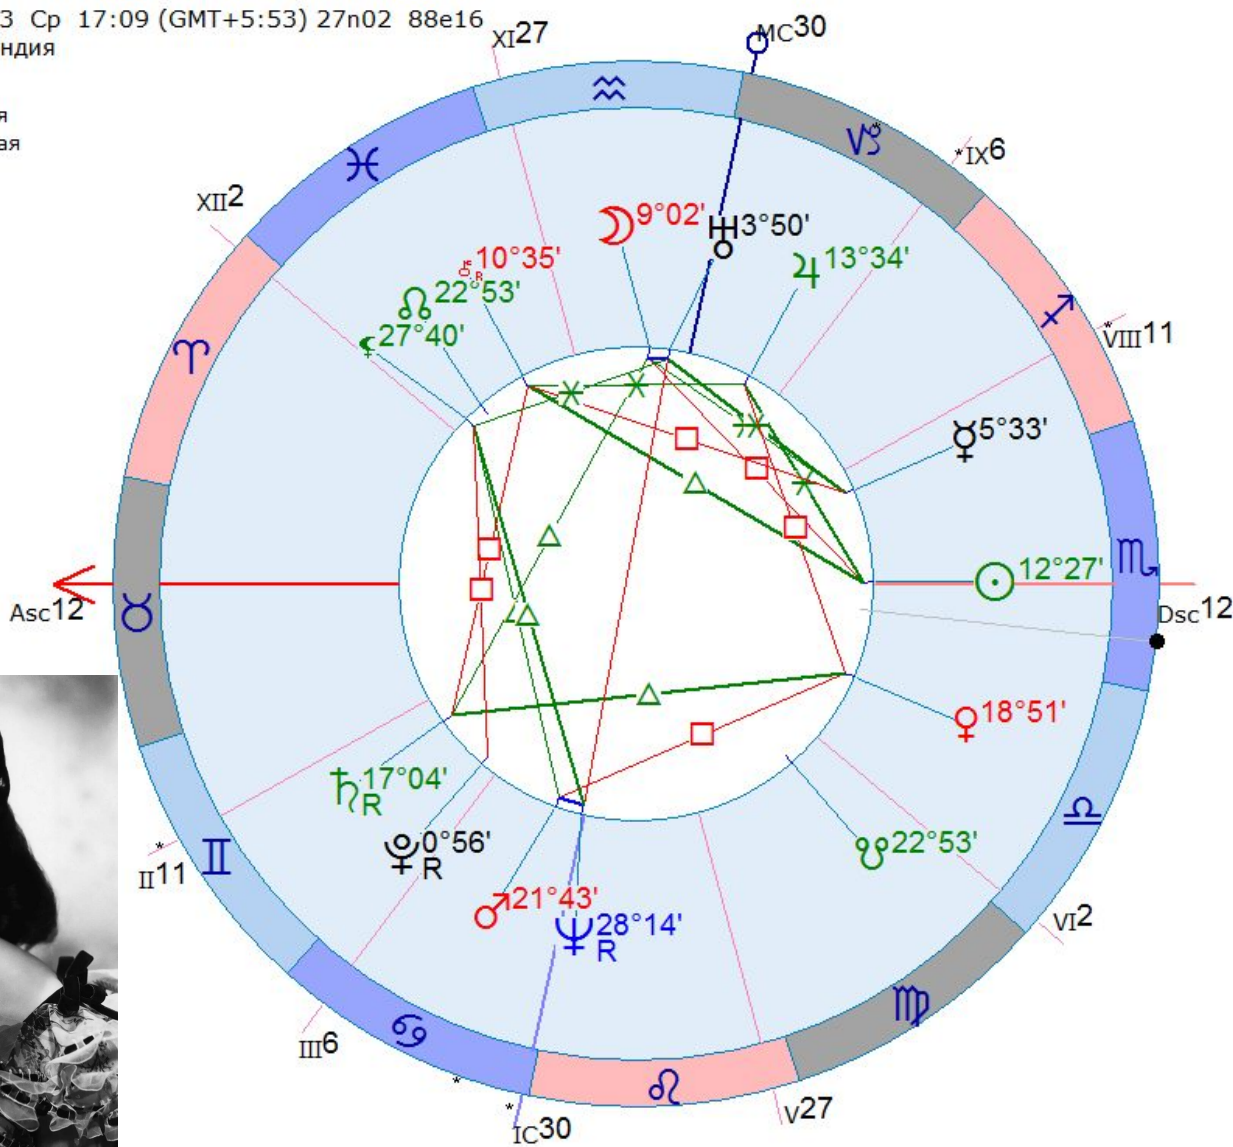

Кольцевое Солнечное затмение 1 ноября 1929 Пт 7:04:46 8°35'15"Scor (-10 дней)

вивьен ли

5 ноября 1913 Ср 17:09 (GMT+5:53) 27n02 88e16

Даржилинг, Индия

Тропический
Эклиптикальная
Геоцентрическая
Плацидус

» 8