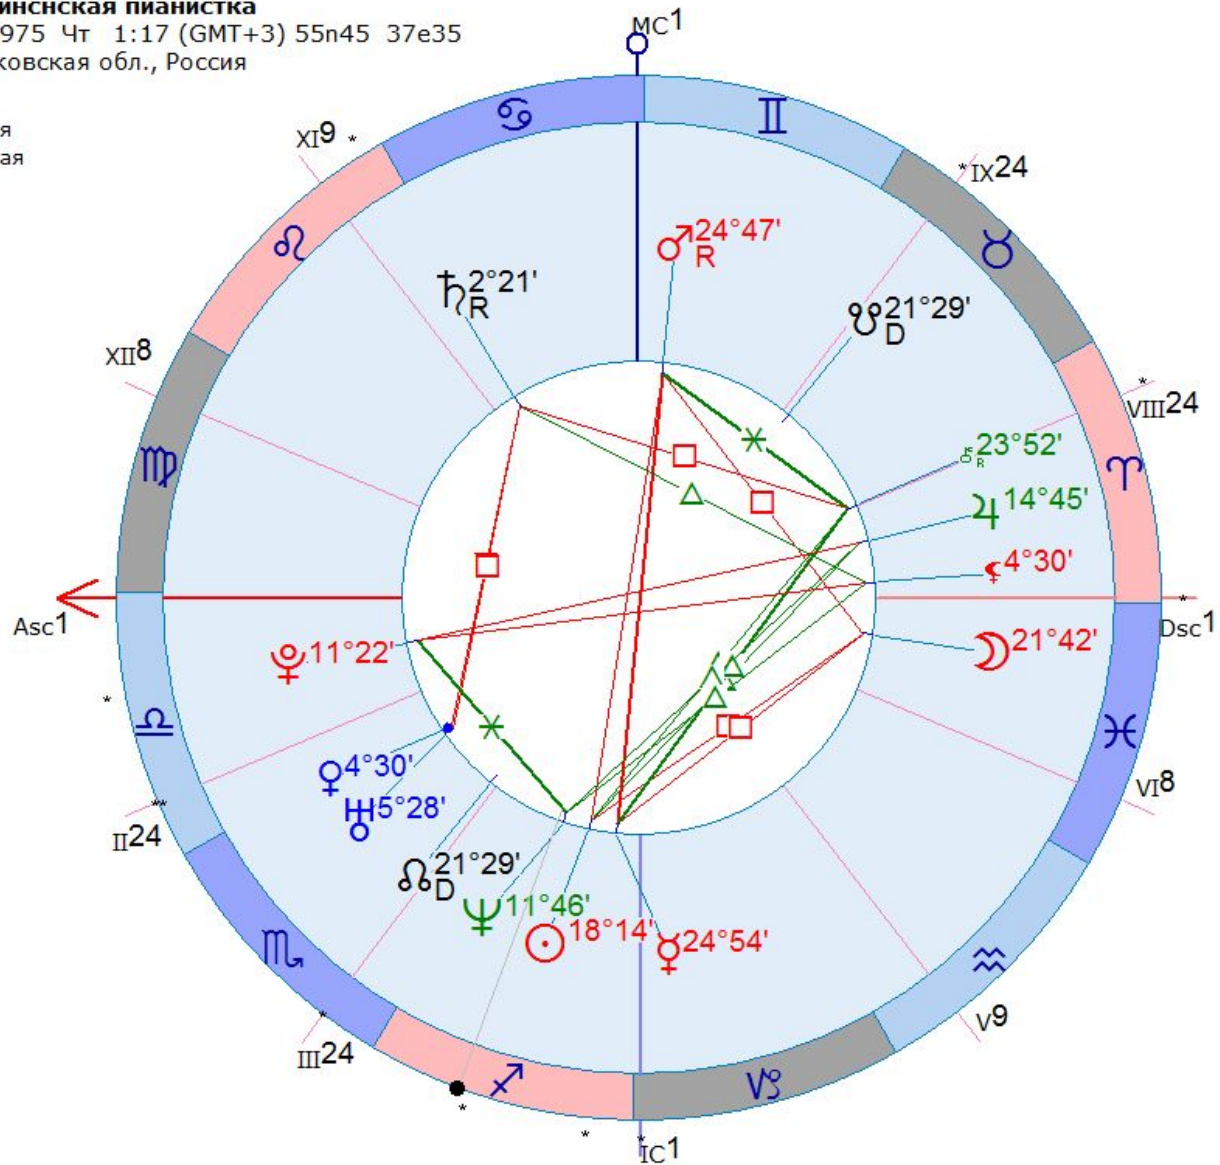

полина осетинская пианистка

11 декабря 1975 Чт 1:17 (GMT+3) 55n45 37e35

Москва, Московская обл., Россия

Тропический
Эклиптикальная
Геоцентрическая
Плацидус

» 9

☉	18	♊	14	103%
☽	21	♋	42	90%
♃	24	♊	54	129%
♄	4	♈	30	111%
♅	24	♈	47	- 69%
♆	14	♎	45	1%
♇	2	♈	21	- 67%
♁	5	♈	28	149%
♂	11	♊	46	176%
♀	11	♈	22	124%
♁	21	♈	29	10%
♂	21	♈	29	10%
♀	4	♎	30	100%
♅	23	♎	52	
Asc	0	♈	34	
☊	23	♈	30	
☋	23	♈	21	
IC	0	♈	47	
☌	8	♏	5	
☍	7	♋	47	
Dsc	0	♎	34	
☎	23	♎	30	
☏	23	♈	21	
MC	0	♈	47	
☐	8	♈	5	
☑	7	♈	47