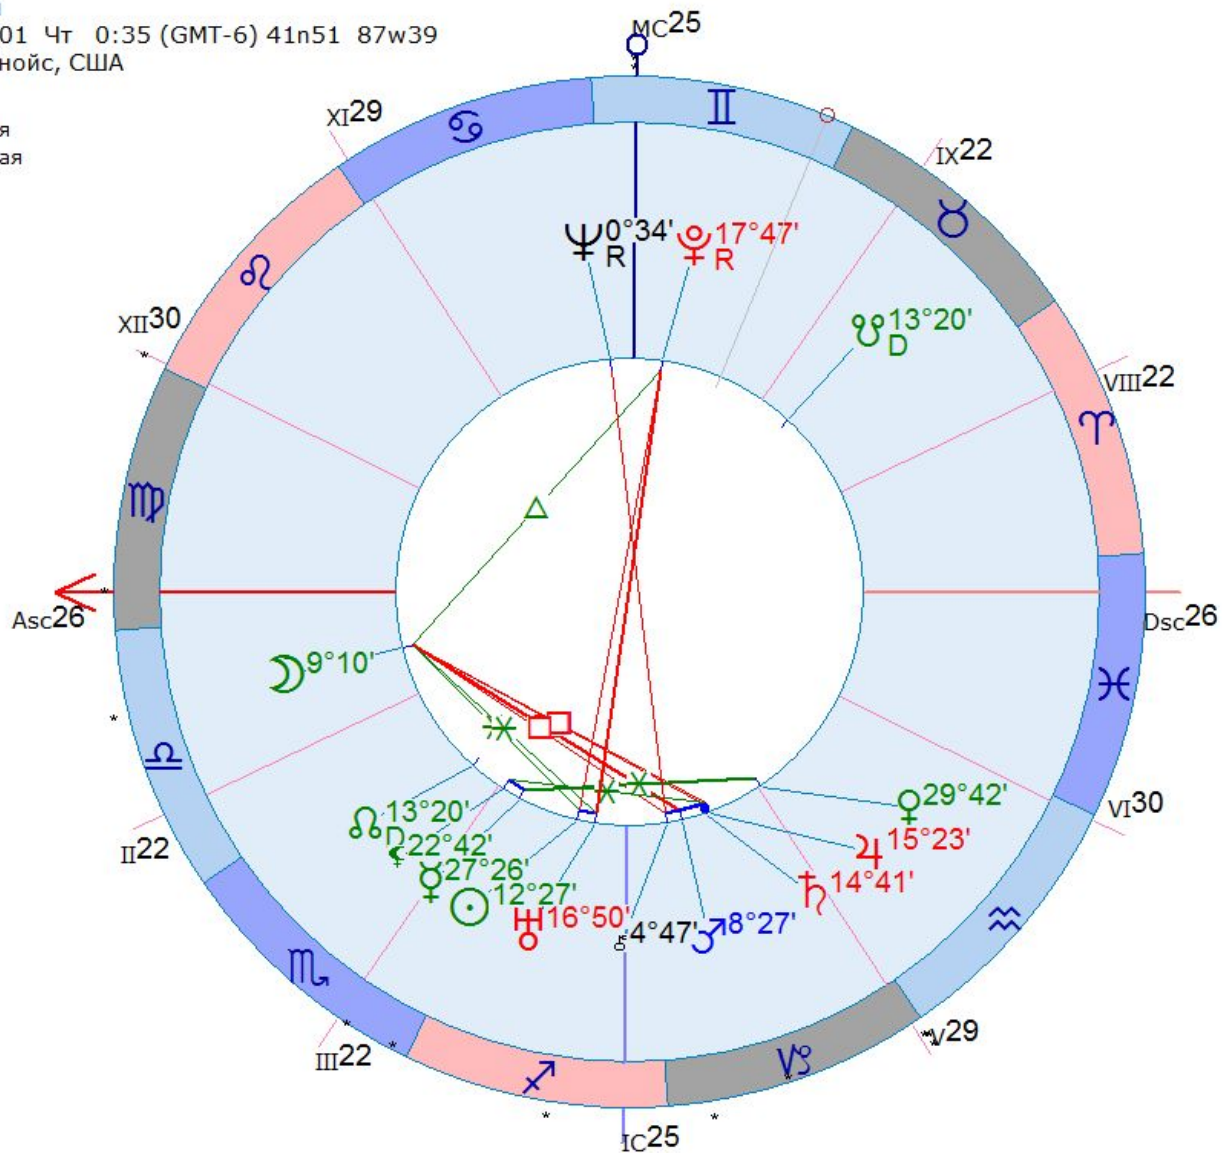

Уолт Дисней

5 декабря 1901 Чт 0:35 (GMT-6) 41n51 87w39
Чикаго, Иллинойс, США

Тропический
Эклиптикальная
Геоцентрическая
Плацидус

» 24

☉	12	♋	27	103%
☽	9	♈	10	91%
♃	27	♎	26	123%
♄	29	♌	42	98%
♅	8	♌	27	136%
♆	15	♌	23	161%
♇	14	♌	41	153%
♈	16	♋	50	181%
♉_R	0	♈	34	-125%
♊_R	17	♊	47	-122%
♋_D	13	♎	20	53%
♌_D	13	♏	20	53%
♍	22	♎	42	99%
♎	4	♌	47	
Asc	25	♎	39	
☊	21	♈	6	
☋	21	♎	14	
IC	24	♋	55	
☌	28	♌	49	
☍	29	♌	27	
Dsc	25	♋	39	
☎	21	♎	6	
☏	21	♏	14	
MC	24	♊	55	
☐	28	♈	49	
☑	29	♋	27