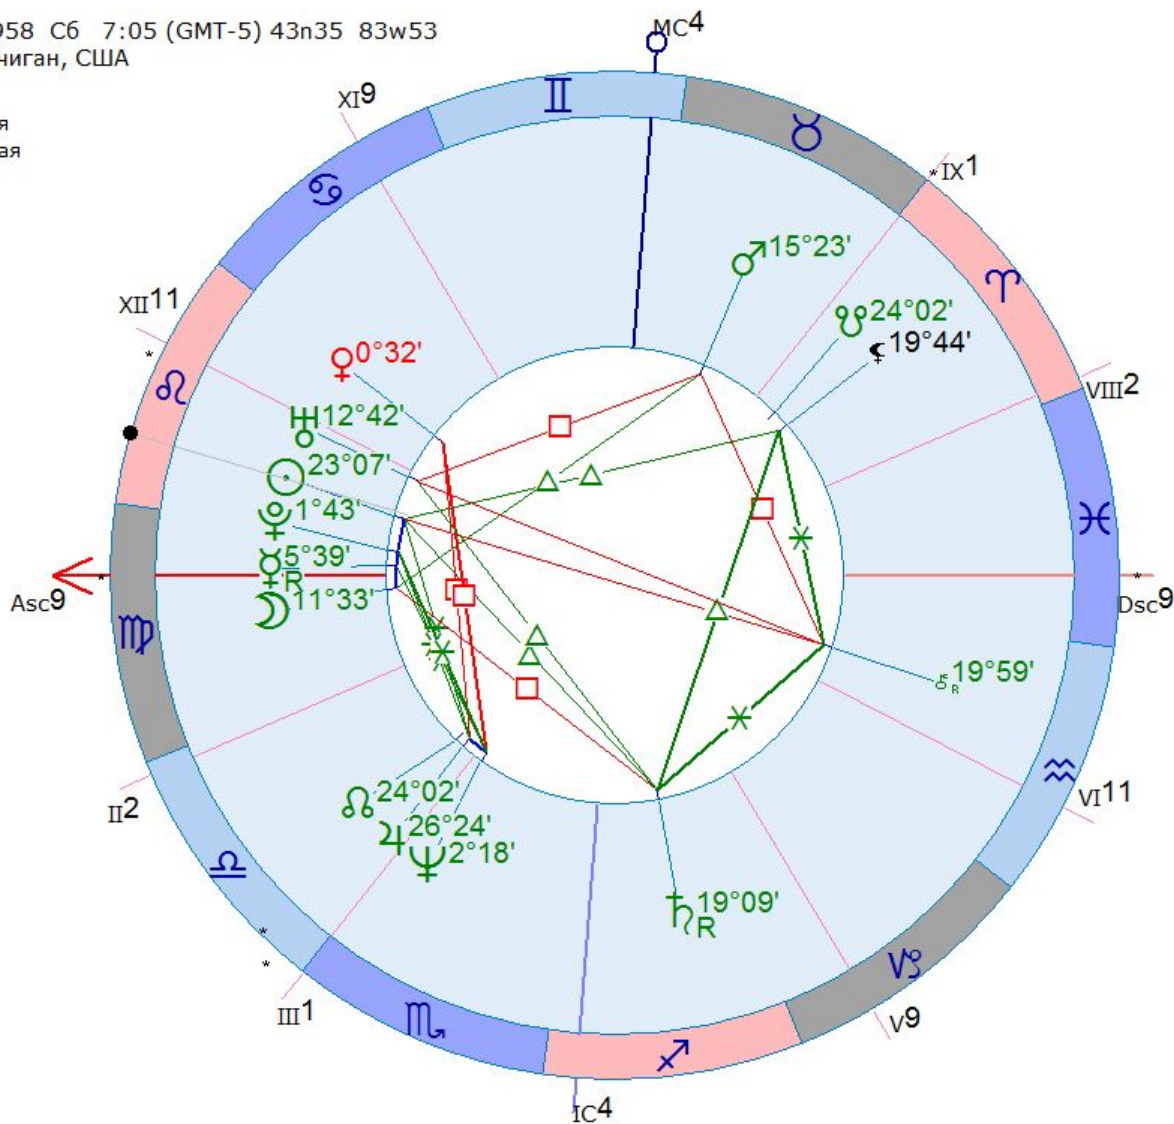

Хью Хефнер

9 апреля 1926 Пт 16:20 (GMT-6) 41°30'22"N 87°38'08"W
 Чикаго Хейгтс, Иллинойс, США

Тропический
 Эклиптикальная
 Геоцентрическая
 Плацидус

» 27

☉	♈	19	♈	18	100%
☾	♈	13	♈	37	112%
♀ _R	♈	3	♈	16	- 29%
☽	♈	3	♈	21	87%
♂	♈	12	♈	48	128%
♃	♈	20	♈	41	131%
♄ _R	♈	25	♈	6	- 77%
♅	♈	26	♈	47	160%
♆ _R	♈	22	♈	9	- 59%
♇	♈	12	♈	37	34%
♁	♈	21	♈	16	-214%
♂	♈	21	♈	16	-214%
♀	♈	23	♈	11	100%
♅	♈	27	♈	20	
Asc	♈	25	♈	52	
☽	♈	21	♈	25	
☽	♈	21	♈	34	
IC	♈	25	♈	12	
☽	♈	29	♈	1	
☽	♈	29	♈	38	
Dsc	♈	25	♈	52	
☽	♈	21	♈	25	
☽	♈	21	♈	34	
MC	♈	25	♈	12	
☽	♈	29	♈	1	
☽	♈	29	♈	38	

madonna

16 августа 1958 С6 7:05 (GMT-5) 43n35 83w53

Бэй-Сити, Мичиган, США

Тропический

Эклиптикальная

Геоцентрическая

Плацидус

» 2

☉	♊	23	♁	7	98%
☾	♁	11	♎	33	111%
☿	♁	5	♎	39	- 49%
♀	♁	0	♁	32	117%
♁	♁	15	♁	23	94%
♂	♁	26	♁	24	110%
♃	♁	19	♁	8	- 18%
♃	♁	12	♁	42	182%
♄	♁	2	♁	18	82%
♅	♁	1	♁	43	207%
♆	♁	24	♁	2	-182%
♇	♁	24	♁	2	-182%
♁	♁	19	♁	44	99%
♃	♁	19	♁	59	
Asc	♁	8	♁	15	
☐	♁	1	♁	29	
☐	♁	0	♁	7	
IC	♁	3	♁	45	
☐	♁	8	♁	57	
☐	♁	10	♁	56	
Dsc	♁	8	♁	15	
☐	♁	1	♁	29	
☐	♁	0	♁	7	
MC	♁	3	♁	45	
☐	♁	8	♁	57	
☐	♁	10	♁	56	