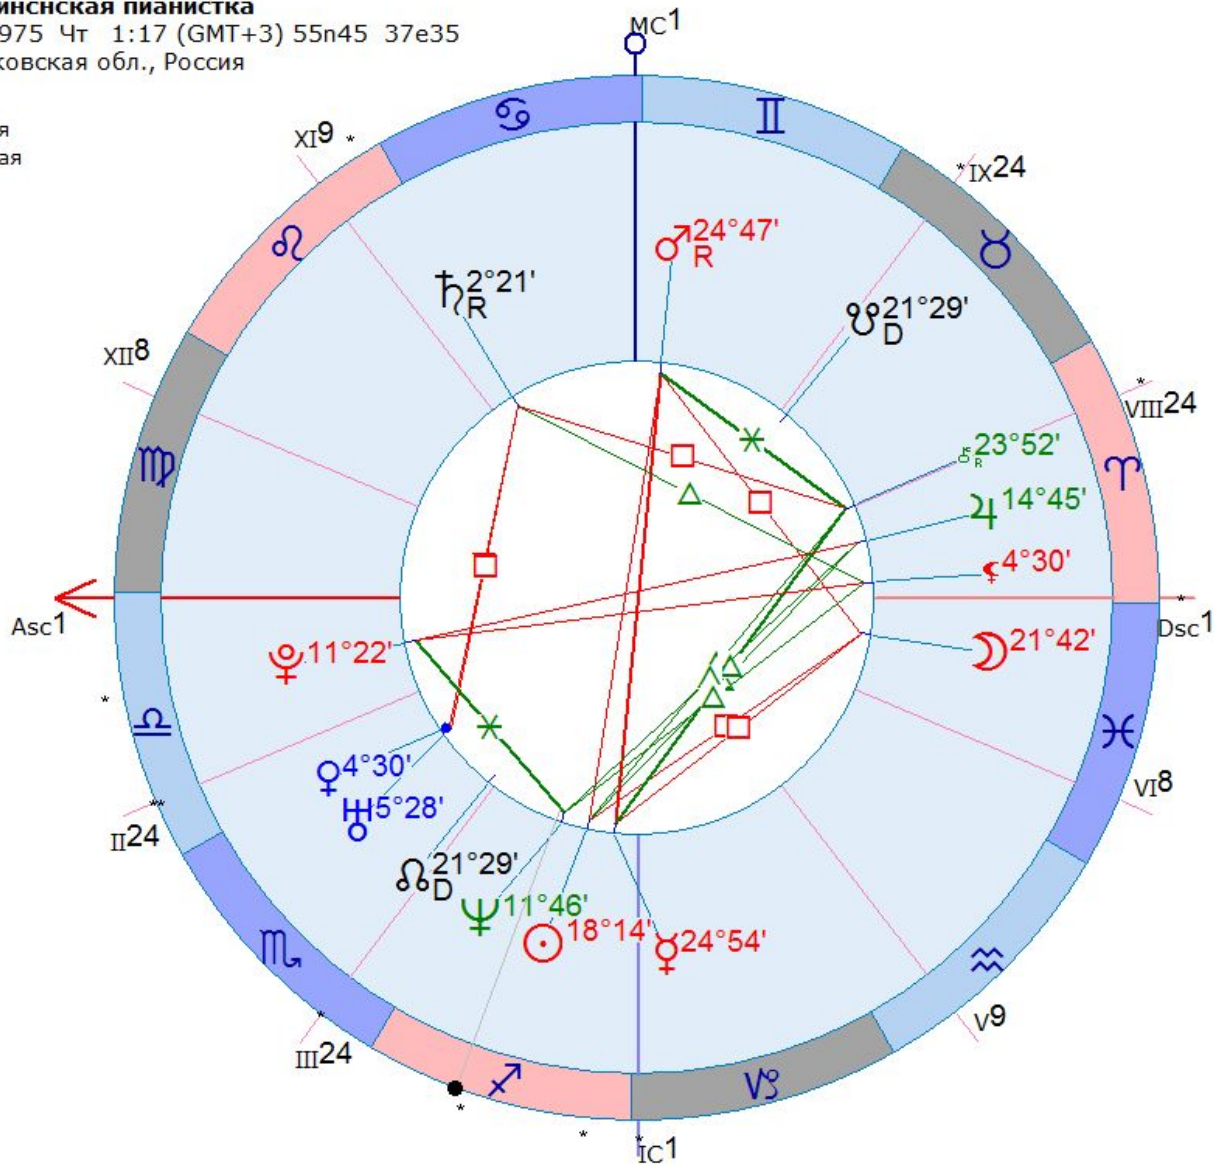

полина осетиннская пианистка

11 декабря 1975 Чт 1:17 (GMT+3) 55n45 37e35

Москва, Московская обл., Россия

Тропический
Эклиптикальная
Геоцентрическая
Плацидус

» 9

☉	18	♏	14	103%
☾	21	♏	42	90%
♃	24	♏	54	129%
♄	4	♏	30	111%
♅	24	♏	47	- 69%
♆	14	♏	45	1%
♁	2	♏	21	- 67%
♂	5	♏	28	149%
♁	11	♏	46	176%
♁	11	♏	22	124%
♁	21	♏	29	10%
♁	21	♏	29	10%
♁	4	♏	30	100%
♁	23	♏	52	
Asc	0	♏	34	
☊	23	♏	30	
☋	23	♏	21	
IC	0	♏	47	
☌	8	♏	5	
☍	7	♏	47	
Dsc	0	♏	34	
☎	23	♏	30	
☏	23	♏	21	
MC	0	♏	47	
☐	8	♏	5	
☑	7	♏	47