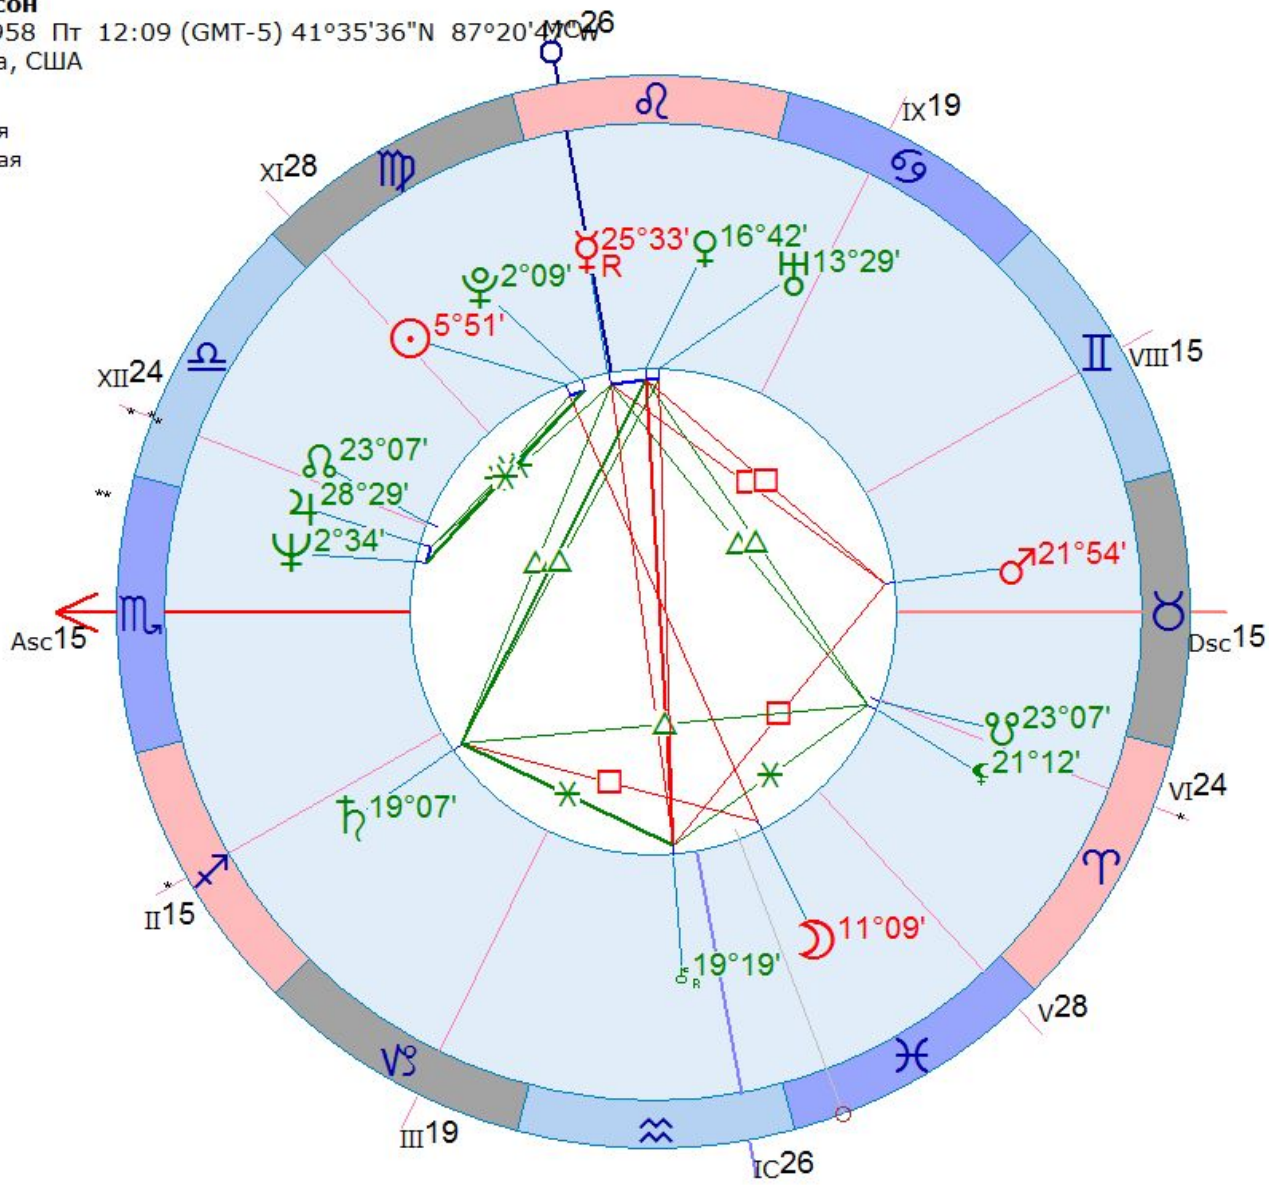

майкл джексон

29 августа 1958 Пт 12:09 (GMT-5) 41°35'36"N 87°20'41"W

Гари, Индиана, США

Тропический

Эклиптикальная

Геоцентрическая

Плацидус

» 15

♁	5	♎	51	98%
♁	11	♋	9	93%
♁	25	♏	33	- 39%
♀	16	♏	42	118%
♁	21	♏	54	80%
♁	28	♏	29	127%
♁	19	♁	7	13%
♁	13	♏	29	174%
♁	2	♎	34	110%
♁	2	♎	9	209%
♁	23	♏	7	-190%
♁	23	♁	7	-190%
♁	21	♁	12	99%
♁	19	♏	19	
Asc	14	♎	45	
♁	14	♁	15	
♁	18	♁	42	
IC	25	♏	1	
♁	27	♋	24	
♁	23	♁	35	
Dsc	14	♏	45	
♁	14	♁	15	
♁	18	♏	42	
MC	25	♏	1	
♁	27	♎	24	
♁	23	♏	35