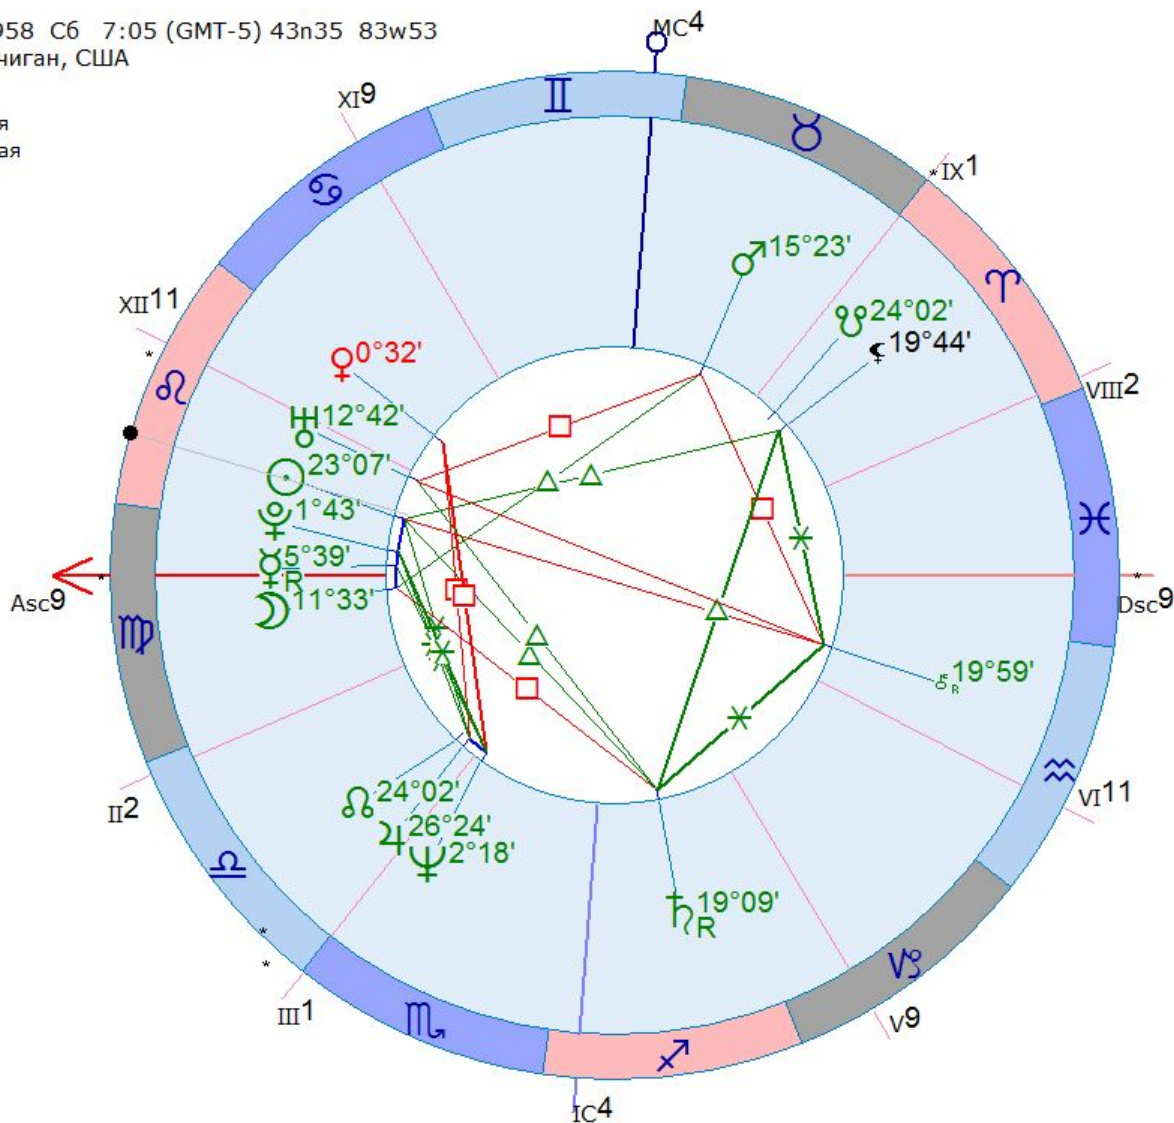

madonna

16 августа 1958 С6 7:05 (GMT-5) 43n35 83w53

Бэй-Сити, Мичиган, США

Тропический

Эклиптикальная

Геоцентрическая

Плацидус

» 2

☉	♋	23	♋	7	98%
☾	♋	23	♋	07	111%
☿	♋	15	♋	23	94%
♁	♋	26	♋	24	110%
♂	♋	19	♋	08	-18%
♆	♋	19	♋	59	
♇	♋	02	♋	32	117%
♈	♋	15	♋	23	94%
♉	♋	26	♋	24	110%
♊	♋	19	♋	08	-18%
♋	♋	12	♋	42	182%
♌	♋	02	♋	18	82%
♍	♋	19	♋	43	207%
♎	♋	24	♋	02	-182%
♏	♋	24	♋	02	-182%
♐	♋	19	♋	44	99%
♑	♋	19	♋	59	
♒	♋	19	♋	59	
♓	♋	19	♋	59	
Asc	♎	08	♎	15	
☐	♎	01	♎	29	
☐	♎	00	♎	07	
♈	♎	03	♎	45	
☐	♎	08	♎	57	
☐	♎	10	♎	56	
Dsc	♈	08	♈	15	
☐	♈	01	♈	29	
☐	♈	00	♈	07	
MC	♈	03	♈	45	
☐	♈	08	♈	57	
☐	♈	10	♈	56	