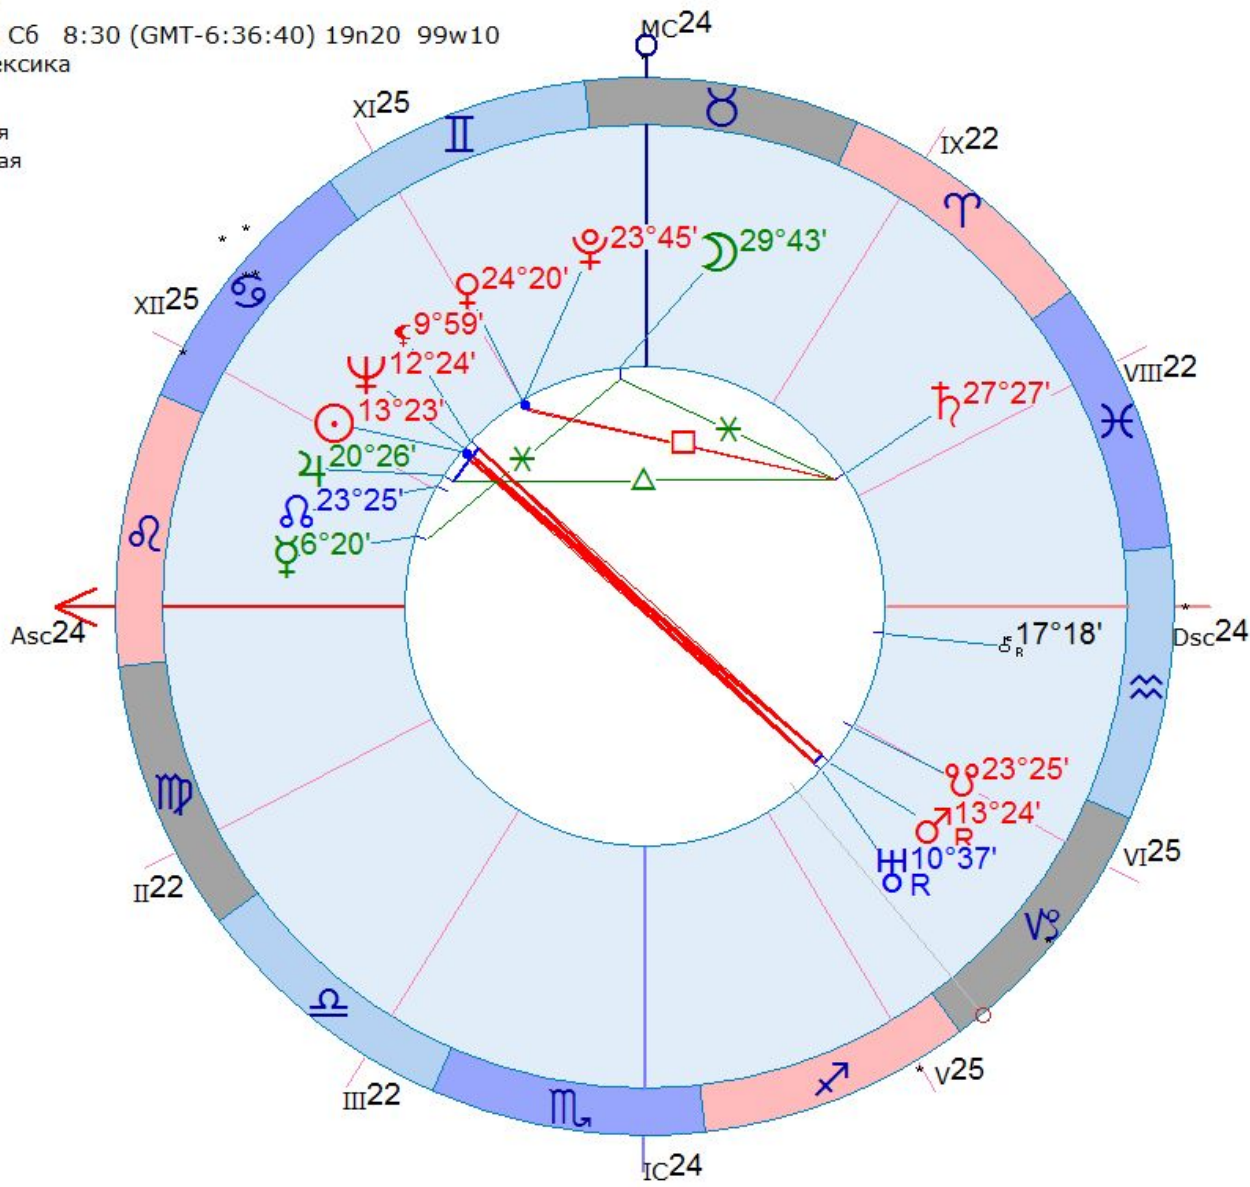

Фрида кало

6 июля 1907 Сб 8:30 (GMT-6:36:40) 19n20 99w10

Койоакан, Мексика

Тропический
Эклиптикальная
Геоцентрическая
Плацидус

» 26

☉	13♌23	97%
☾	29♋43	91%
☿	6♈20	31%
♀	24♊20	117%
♁	13♌24	- 52%
♂	20♌26	168%
♃	27♋27	8%
♄	10♌37	-120%
♅	12♌24	175%
♆	23♋45	142%
♇	23♌25	- 40%
♈	23♌25	- 40%
♉	9♌58	99%
♊	17♌18	
Asc	23♌31	
☐	21♋3	
☐	21♌35	
IC	23♋20	
☐	24♌21	
☐	24♌17	
Dsc	23♌31	
☐	21♋3	
☐	21♋35	
MC	23♌20	
☐	24♊21	
☐	24♌17