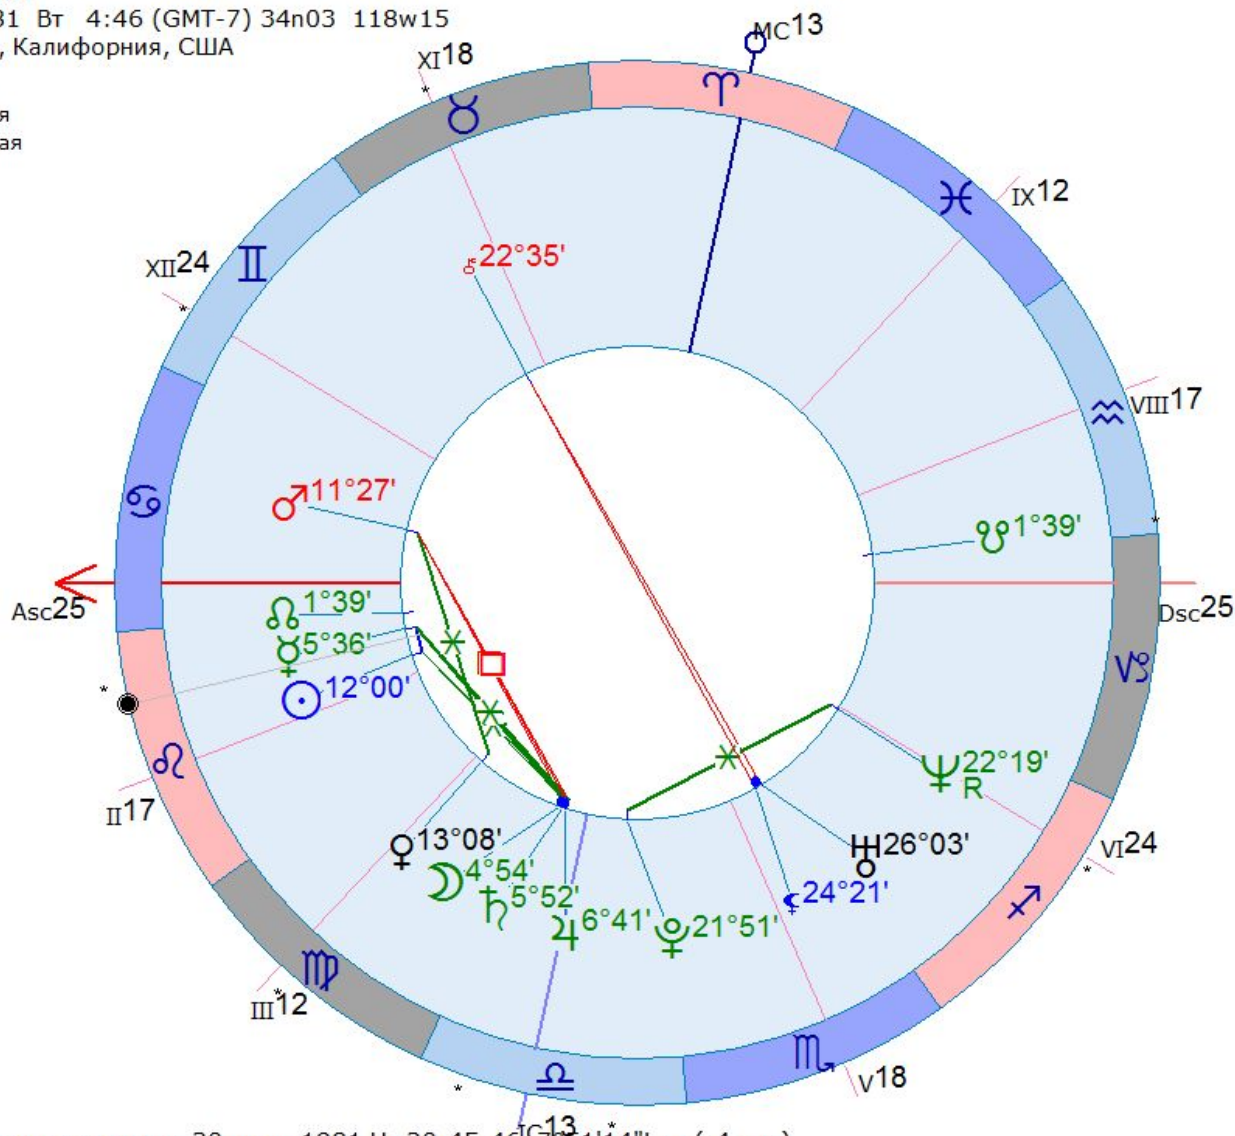

МЕГАН МАРКЛ

4 августа 1981 Вт 4:46 (GMT-7) 34n03 118w15
Лос-Анжелес, Калифорния, США

Тропический
Эклиптикальная
Геоцентрическая
Плацидус

» 5

☉	♋	12	♁	0	97%
☽	♋	4	♁	54	95%
♀	♋	5	♁	36	170%
♁	♋	13	♁	8	116%
♁	♋	11	♁	27	117%
♃	♌	6	♁	41	123%
♄	♌	5	♁	52	127%
♅	♌	26	♁	3	0%
♆	♌	22	♁	19	- 71%
♇	♋	21	♁	51	117%
♁	♋	1	♁	39	- 37%
♂	♋	1	♁	39	- 37%
♃	♋	24	♁	21	100%
♄	♋	22	♁	35	
Asc	♋	24	♁	30	
☐	♋	16	♁	11	
☐	♋	11	♁	25	
IC	♋	12	♁	11	
☐	♋	17	♁	40	
☐	♋	23	♁	5	
Dsc	♏	24	♁	30	
☐	♏	16	♁	11	
☐	♏	11	♁	25	
MC	♌	12	♁	11	
☐	♌	17	♁	40	
☐	♌	23	♁	5	

Полное Солнечное затмение 30 июля 1981 Чт 20:45:46 7°51'14"Leo (-4 дня)