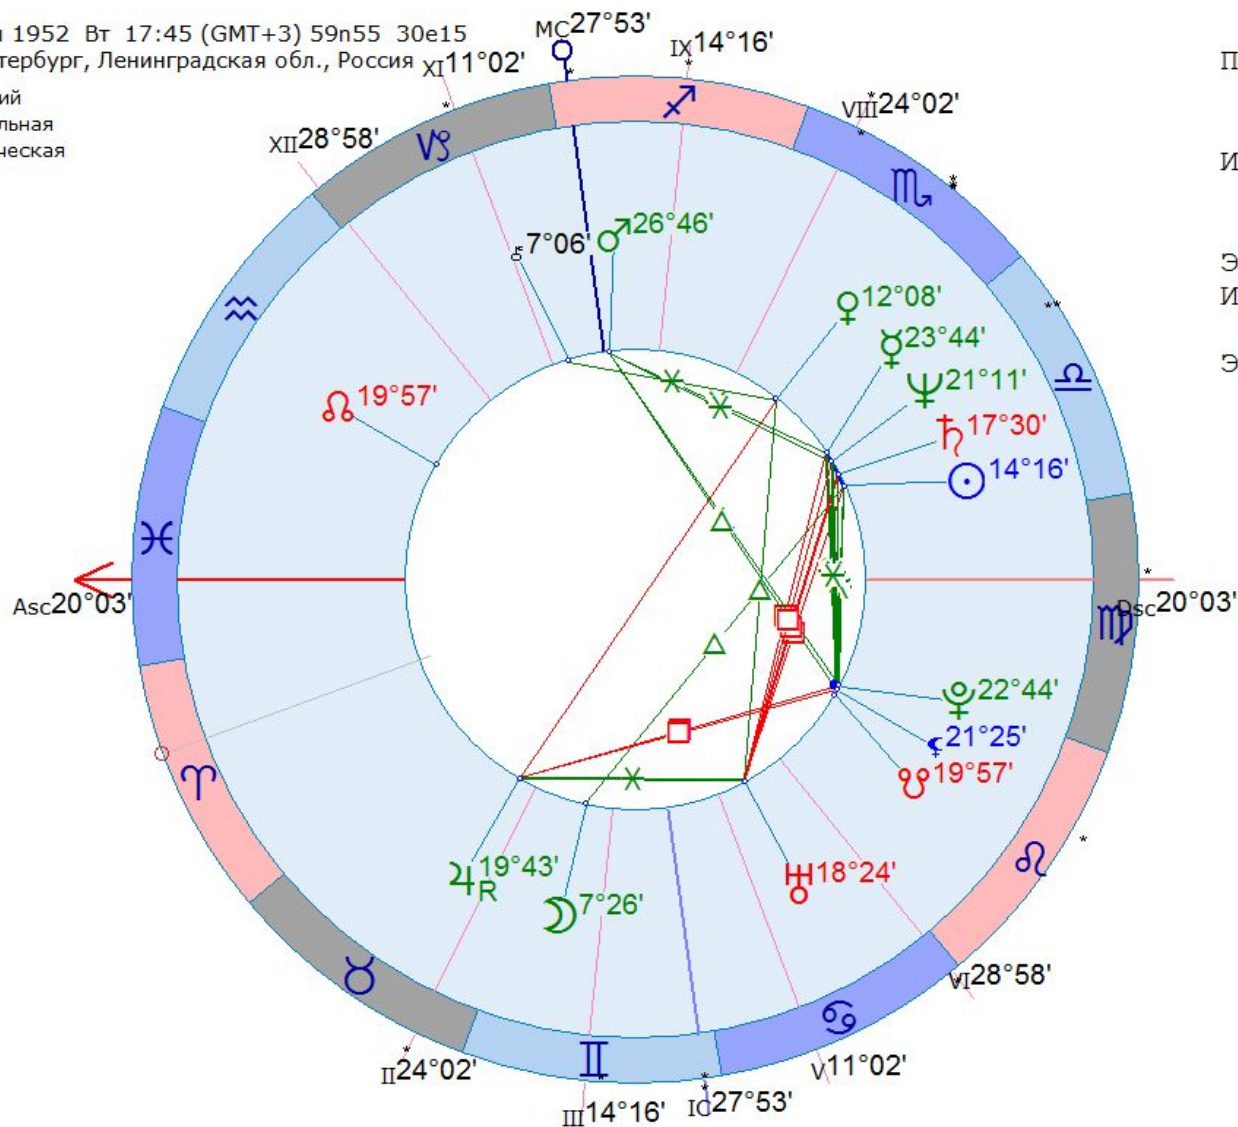

**путин**

7 октября 1952 Вт 17:45 (GMT+3) 59n55 30e15

Санкт-Петербург, Ленинградская обл., Россия

Тропический

Эклиптикальная

Геоцентрическая

Плацидус

» 18

♁	♁	14°16'	100%
♂	♂	7°26'	99%
♀	♀	23°44'	133%
♃	♃	12°08'	118%
♄	♄	26°46'	124%
♅	♅	19°43'	-67%
♆	♆	17°30'	176%
♇	♇	18°24'	46%
♁	♁	21°11'	175%
♂	♂	22°44'	135%
♃	♃	19°57'	-175%
♄	♄	19°43'	-175%
♅	♅	21°25'	99%
♆	♆	7°26'	6%
♇	♇	7°06'	3%
Asc	♁	20°03'	2%
☊	♁	24°02'	16%
☋	♁	14°16'	53%
☌	♁	11°02'	2%
☍	♁	28°58'	58%
♁	♁	20°03'	3%
♂	♁	24°02'	2%
♃	♁	14°16'	16%
MC	♁	27°53'	53%
☊	♁	11°02'	2%
☋	♁	28°58'	58%