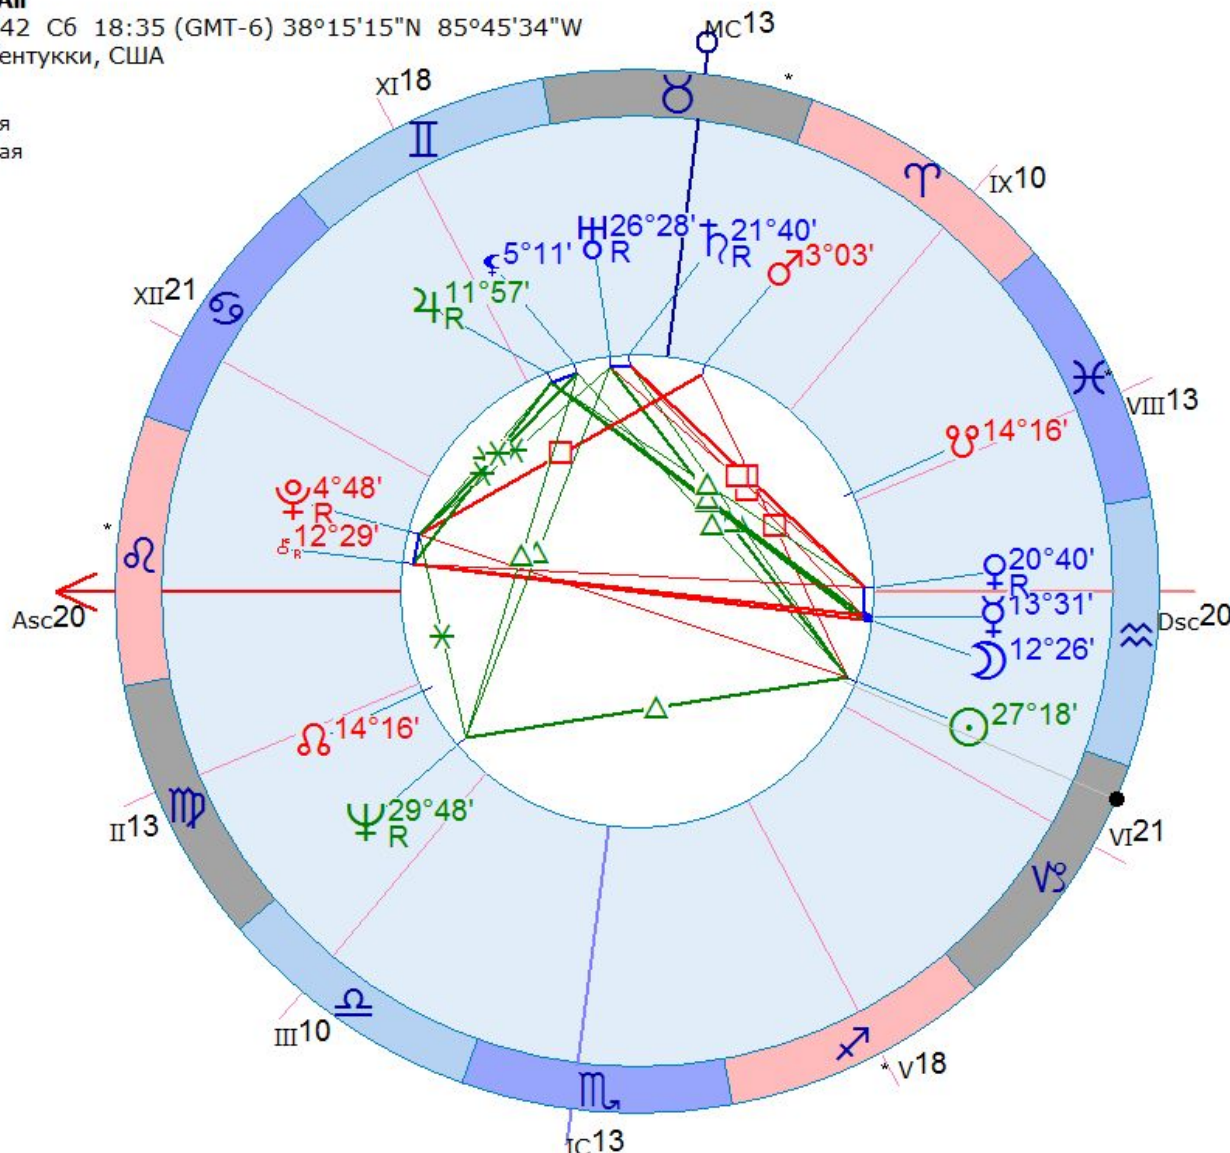

Muhammad Ali

17 января 1942 С6 18:35 (GMT-6) 38°15'15"N 85°45'34"W
Лоуисвилл, Кентукки, США

Тропический
Эклиптикальная
Геоцентрическая
Плацидус

» 2

☉	27	♌	18	103%
☾	12	♋	26	108%
♀	13	♋	31	126%
♀_R	20	♋	40	- 20%
♂	3	♈	4	90%
♂_R	11	♈	57	- 46%
♃_R	21	♈	40	- 14%
♄_R	26	♈	28	- 43%
♅_R	29	♈	48	- 44%
♆_R	4	♌	48	-142%
♇	14	♌	16	-135%
♇	14	♌	16	-135%
♃	5	♈	11	101%
♃_R	12	♈	29	
Asc	19	♌	32	
☐	12	♌	6	
☐	9	♌	34	
IC	12	♏	14	
☐	17	♏	21	
☐	20	♏	26	
Dsc	19	♋	32	
☐	12	♋	6	
☐	9	♋	34	
MC	12	♈	14	
☐	17	♈	21	
☐	20	♈	26