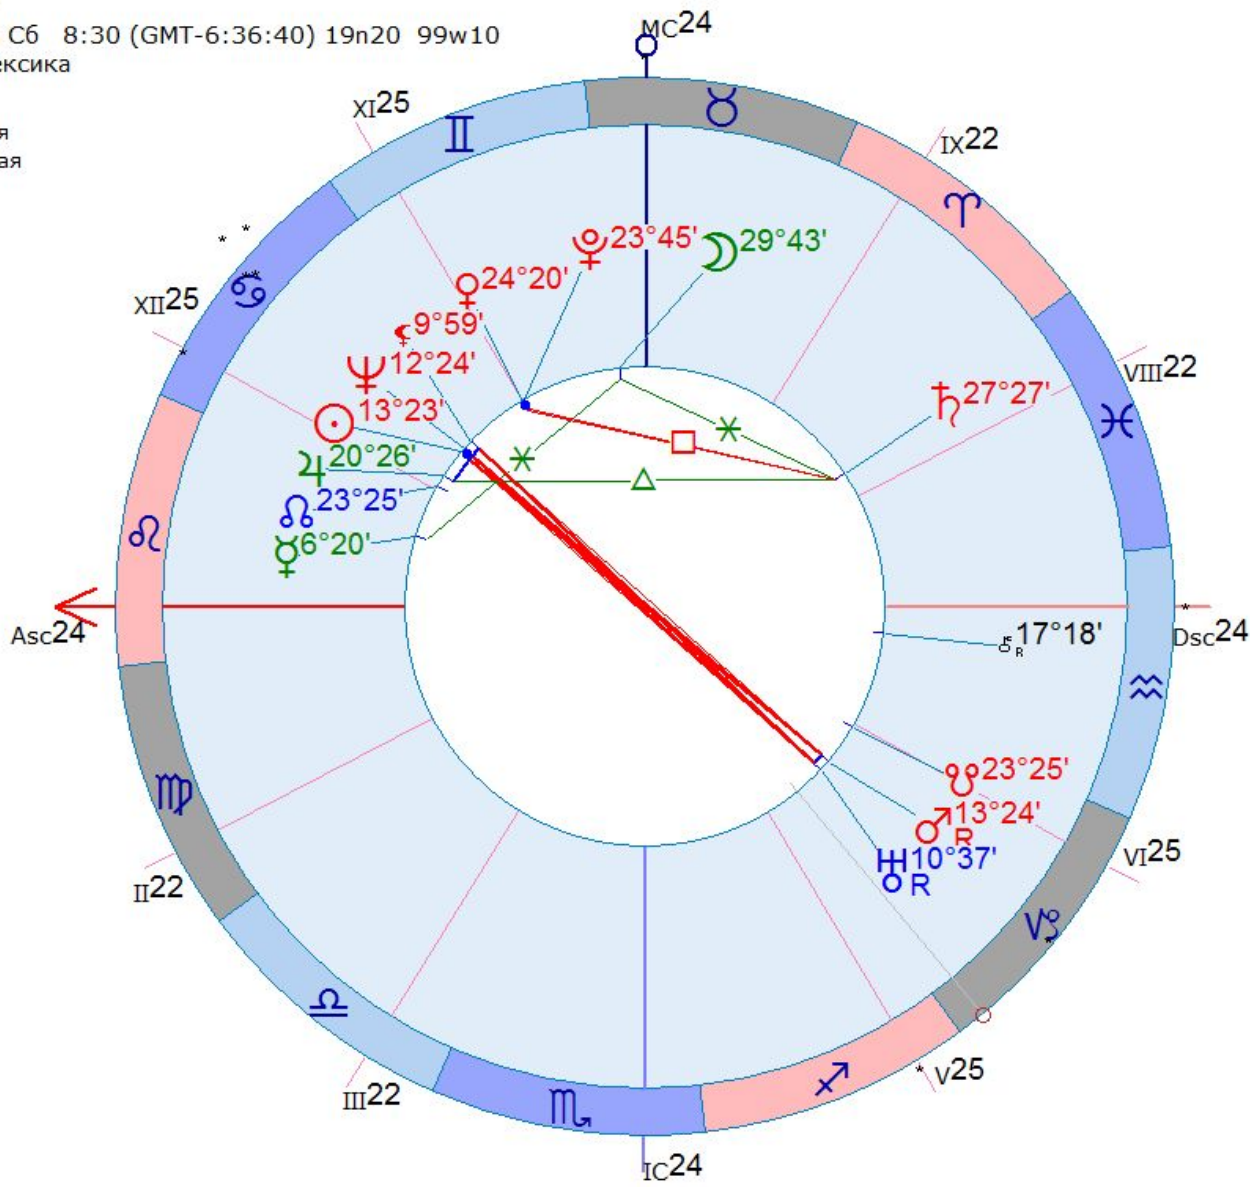

Фрида кало

6 июля 1907 Сб 8:30 (GMT-6:36:40) 19n20 99w10

Койоакан, Мексика

Тропический
Эклиптикальная
Геоцентрическая
Плацидус

» 26

☉	13°23'	97%
☽	29°43'	91%
☿	6°20'	31%
♀	24°20'	117%
☿_R	13°24'	-52%
☽_R	20°26'	168%
♃_S	27°27'	8%
♃_R	10°37'	-120%
♄	12°24'	175%
♅	23°45'	142%
♆	23°25'	-40%
♇	23°25'	-40%
♁	9°58'	99%
♃_R	17°18'	
Asc	23°31'	
☐	21°3'	
☐	21°35'	
IC	23°20'	
☐	24°21'	
☐	24°17'	
Dsc	23°31'	
☐	21°3'	
☐	21°35'	
MC	23°20'	
☐	24°21'	
☐	24°17'