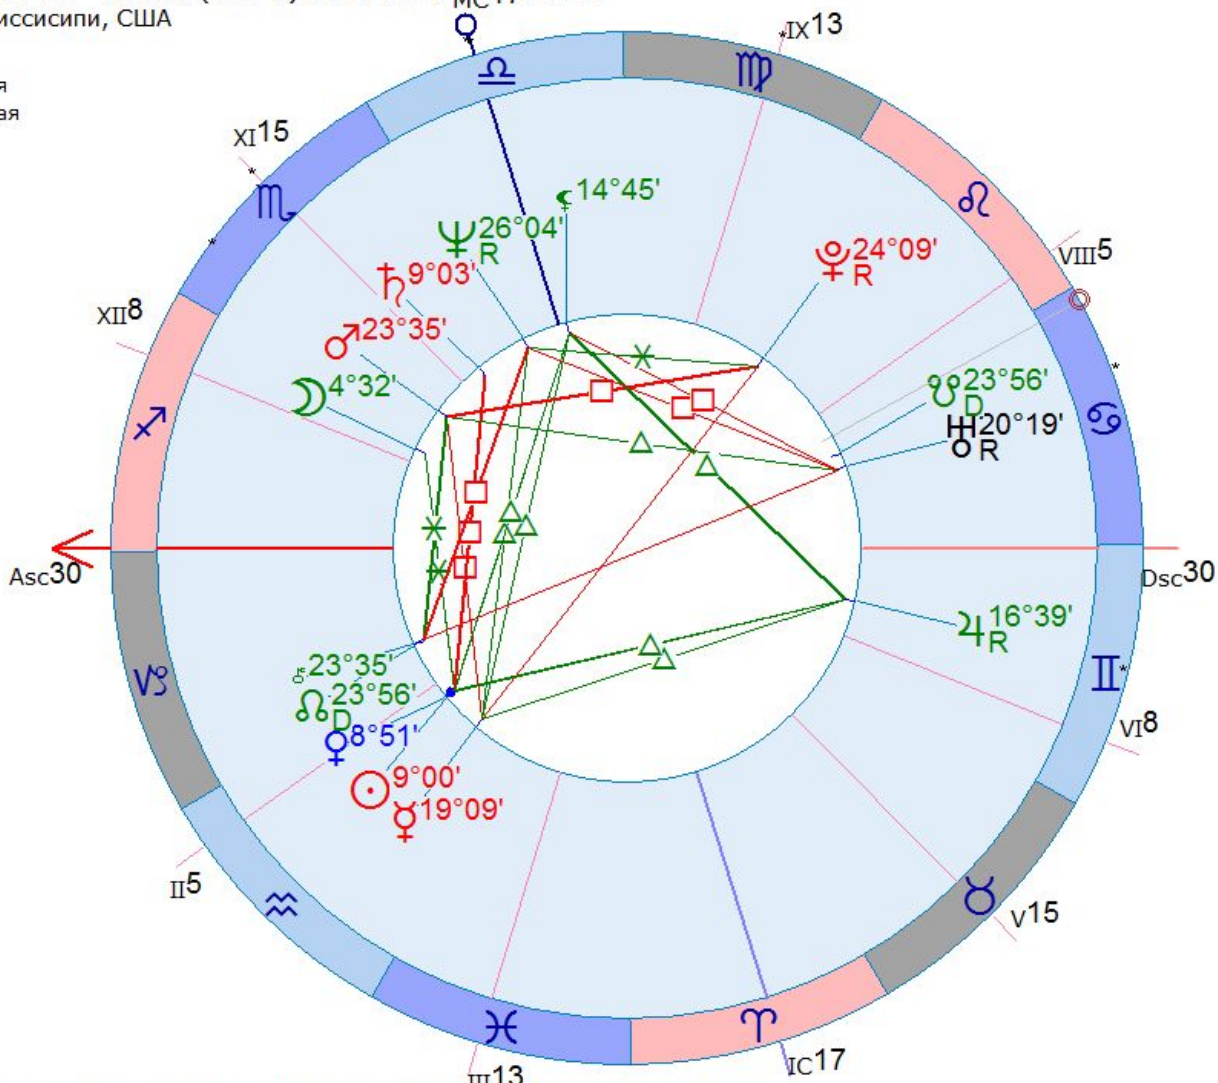

путин

7 октября 1952 Вт 17:45 (GMT+3) 59n55 30e15
 Санкт-Петербург, Ленинградская обл., Россия

Тропический
 Эклиптикальная
 Геоцентрическая
 Плацидус

» 18

♁	♈	14°16'	100%
♂	♈	7°26'	99%
♀	♈	23°44'	133%
♃	♈	12°08'	118%
♄	♈	26°46'	124%
♅	♈	19°43'	-67%
♆	♈	17°30'	176%
♇	♈	18°24'	46%
♁	♈	21°11'	175%
♃	♈	22°44'	135%
♄	♈	19°57'	-175%
♅	♈	19°57'	-175%
♆	♈	21°25'	99%
♇	♈	21°25'	99%
♁	♈	7°26'	6%
Asc	♈	20°03'	3%
☽	♈	24°02'	2%
☿	♈	14°16'	16%
♃	♈	27°53'	53%
♄	♈	11°02'	2%
♅	♈	28°58'	58%
♆	♈	20°03'	3%
♇	♈	24°02'	2%
♁	♈	14°16'	16%
MC	♈	27°53'	53%
☽	♈	11°02'	2%
♁	♈	28°58'	58%

Опра Уинфри

29 января 1954 Пт 4:30:22 (GMT-6) 32°17'55"N 90°17'05"W
 Костюшко, Миссисипи, США

Тропический
 Эклиптикальная
 Геоцентрическая
 Плацидус

» 25

И ☉	9 ≈ 0	103%
☽	4 ✕ 32	94%
☿	19 ≈ 10	143%
♀	8 ≈ 51	121%
♁	23 м, 35	101%
И ♃ _R	16 п, 39 -	30%
♃	9 м, 3	47%
И ♄ _R	20 ⊕ 19 -	120%
♄	26 ⊕ 4 -	5%
♅	24 ⊕ 9 -	148%
♆	23 ≈ 56	35%
♇	23 ≈ 56	35%
♁	14 ⊕ 45	101%
♂	23 ≈ 35	
Asc	29 ✕ 40	
☊	4 ≈ 47	
☋	12 ✕ 46	
IC	16 ♀ 52	
☌	14 ⊕ 29	
☍	7 п, 40	
Dsc	29 п, 40	
☎	4 ⊕ 47	
☏	12 м, 46	
MC	16 ⊕ 52	
☐	14 м, 29	
☑	7 ✕ 40	

Полное Лунное затмение 18 января 1954 Пн 20:31:48 28°29'31"Спс (-10 дней)

ИССАК НЬЮТОН

4 января 1643 Вс 1:38 (GMT-0:02:12) 53n14 0w33

Линкольн, Англия

Тропический

Эклиптикальная

Геоцентрическая

Плацидус