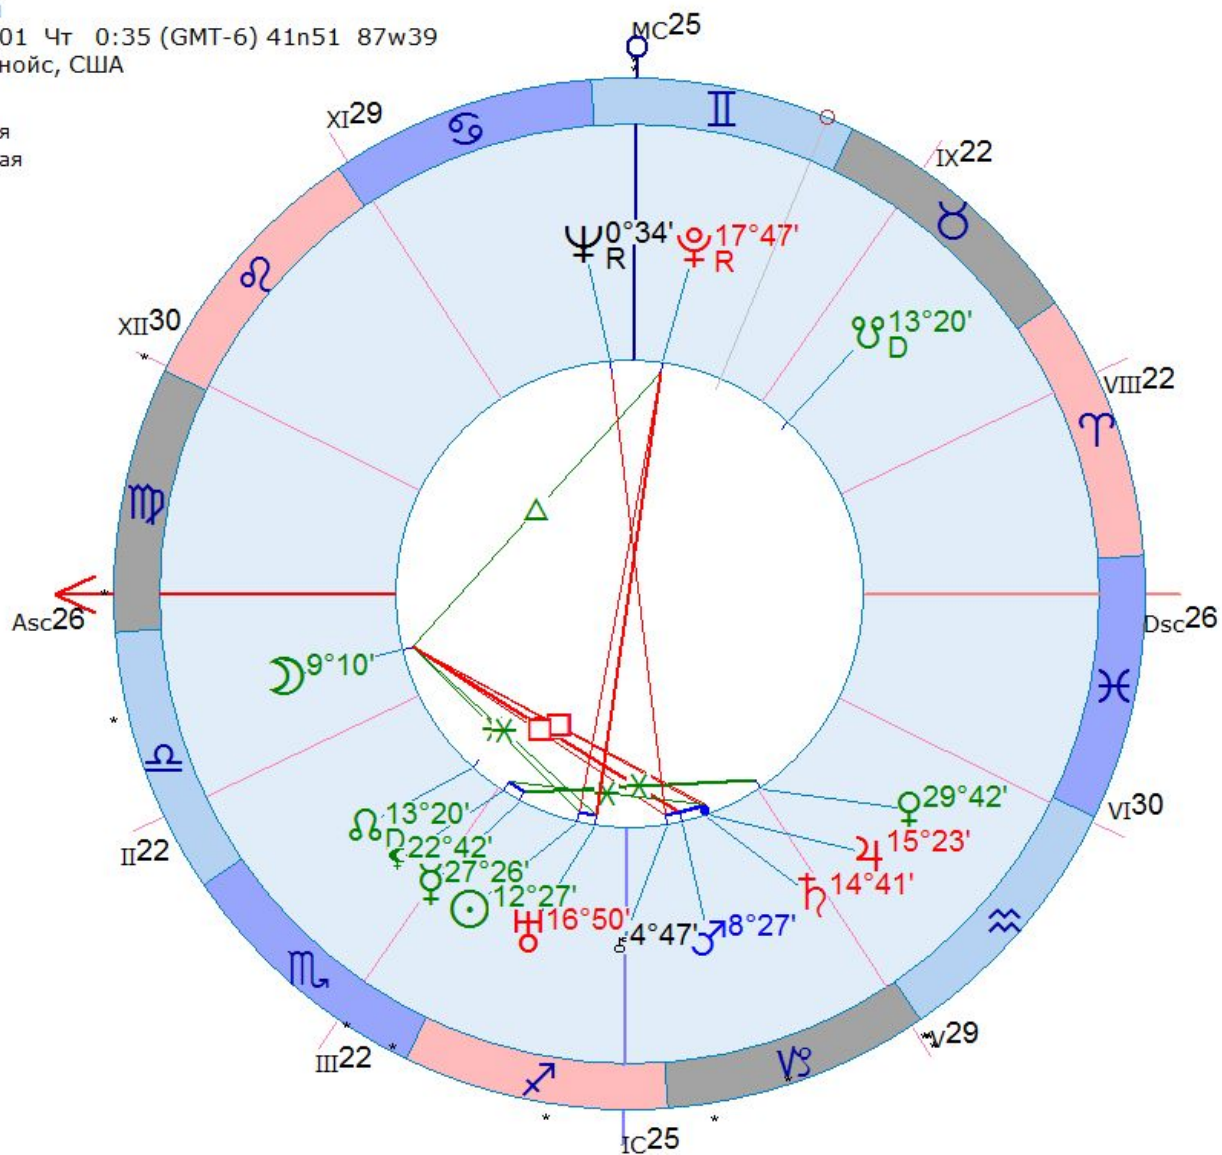

Уолт Дисней

5 декабря 1901 Чт 0:35 (GMT-6) 41n51 87w39
Чикаго, Иллинойс, США

Тропический
Эклиптикальная
Геоцентрическая
Плацидус

» 24

☉	12	♋	27	103%
☽	9	♈	10	91%
♃	27	♎	26	123%
♄	29	♏	42	98%
♅	8	♏	27	136%
♆	15	♏	23	161%
♇	14	♏	41	153%
♈	16	♋	50	181%
♉	0	♏	34	-125%
♊	17	♎	47	-122%
♋	13	♎	20	53%
♌	13	♏	20	53%
♍	22	♎	42	99%
♎	4	♏	47	
Asc	25	♎	39	
☽	21	♈	6	
☽	21	♎	14	
IC	24	♋	55	
☽	28	♏	49	
☽	29	♏	27	
Dsc	25	♋	39	
☽	21	♎	6	
☽	21	♏	14	
MC	24	♎	55	
☽	28	♏	49	
☽	29	♋	27