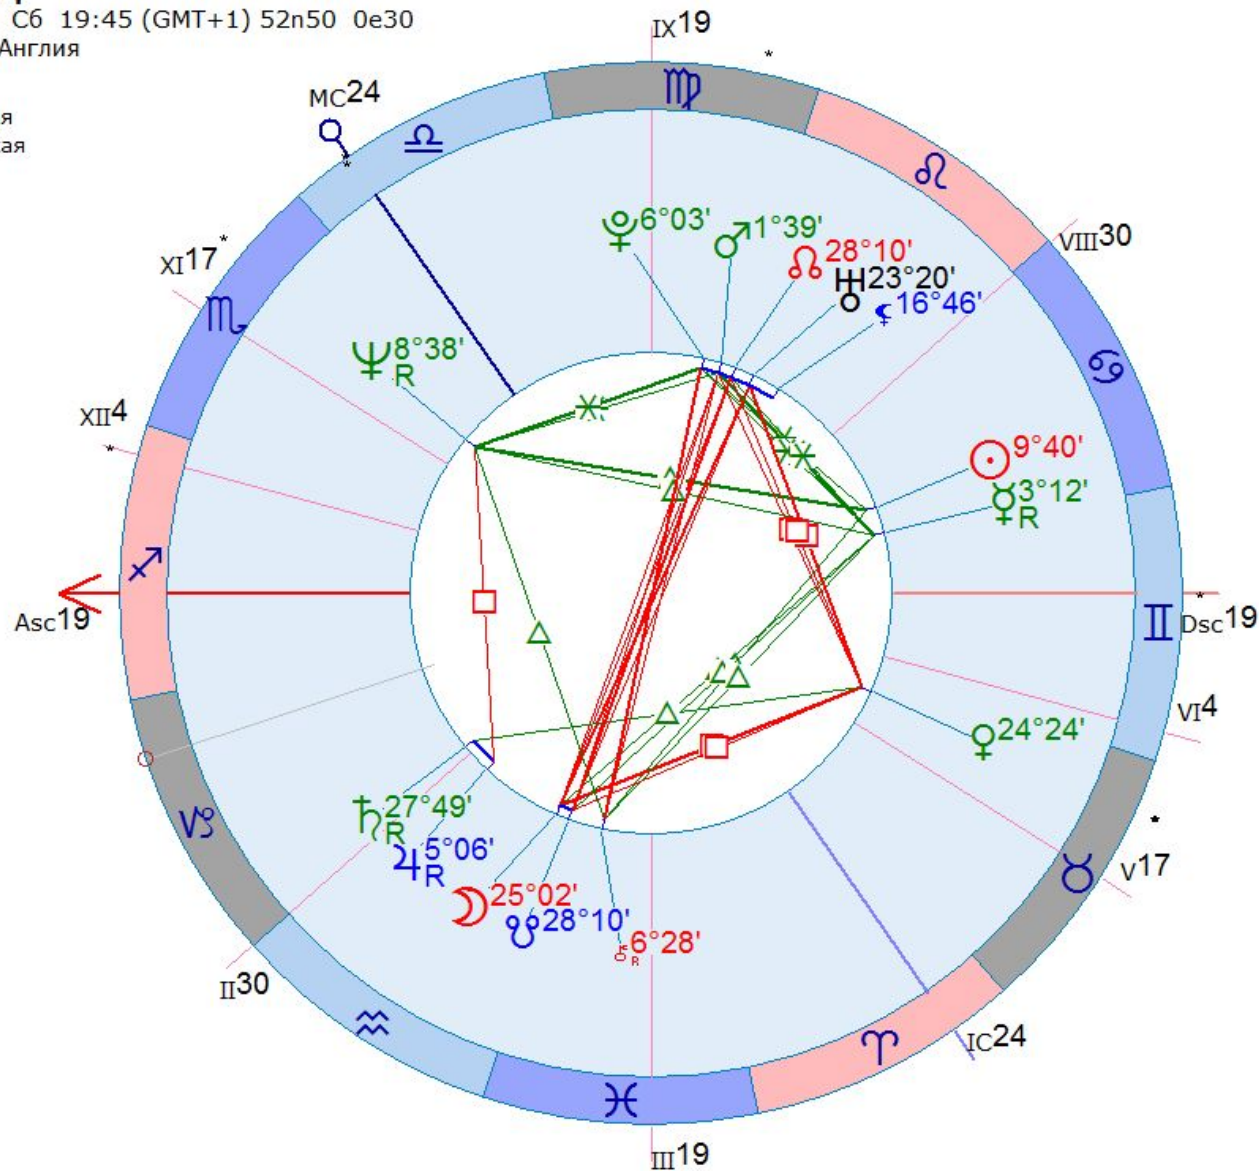

диана спенсер

1 июля 1961 С6 19:45 (GMT+1) 52n50 0e30

Сандрингам, Англия

Тропический

Эклиптикальная

Геоцентрическая

Плацидус

» 18

☉	9♈40	97%
☽	25♊2	112%
♀R	3♊12	- 40%
☿	24♊24	98%
♂	1♎39	104%
♃R	5♊6	- 78%
♄R	27♊49	- 98%
♅	23♌20	146%
♀R	8♎38	- 46%
♁	6♎3	134%
♂	28♌10	- 9%
♃	28♊10	- 9%
♀	16♌46	99%
♃R	6♋28	
Asc	18♈24	
☐	29♊48	
☑	18♋21	
IC	23♎3	
☐	16♊3	
☐	3♎18	
Dsc	18♏24	
☐	29♈48	
☐	18♎21	
MC	23♎3	
☐	16♎3	
☐	3♋18