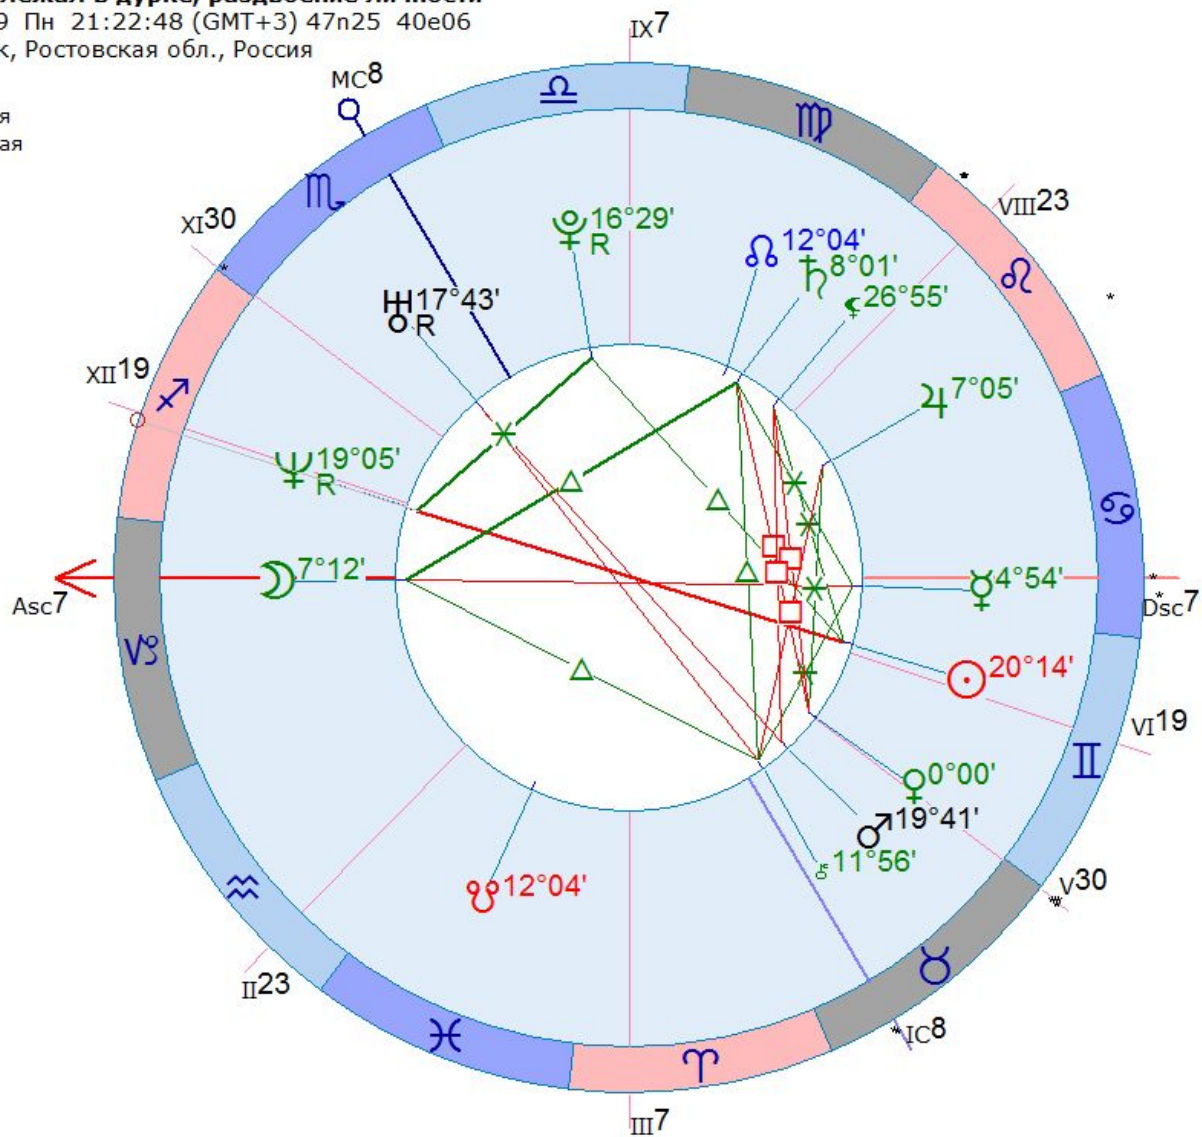

4 раза раза лежал в дурке, раздвоение личности

11 июня 1979 Пн 21:22:48 (GMT+3) 47n25 40e06

Новочеркасск, Ростовская обл., Россия

Тропический
Эклиптикальная
Геоцентрическая
Плацидус

» 18

☉	20♋14	97%
☽	7♋12	110%
♃	4♋54	158%
♀	0♋0	117%
♁	19♋41	129%
♂	7♌5	136%
♆	8♍1	79%
♅	17♎43	-98%
♄	19♏5	-127%
♃	16♐29	-52%
♂	12♑4	-278%
♆	12♒4	-278%
♀	26♌55	100%
♅	11♋56	
Asc	6♋48	
☽	22♌25	
♃	6♍50	
♁	7♋39	
♅	29♋41	
♄	18♋5	
Dsc	6♌48	
♃	22♌25	
♅	6♍50	
MC	7♍39	
♁	29♎41	
♄	18♏5