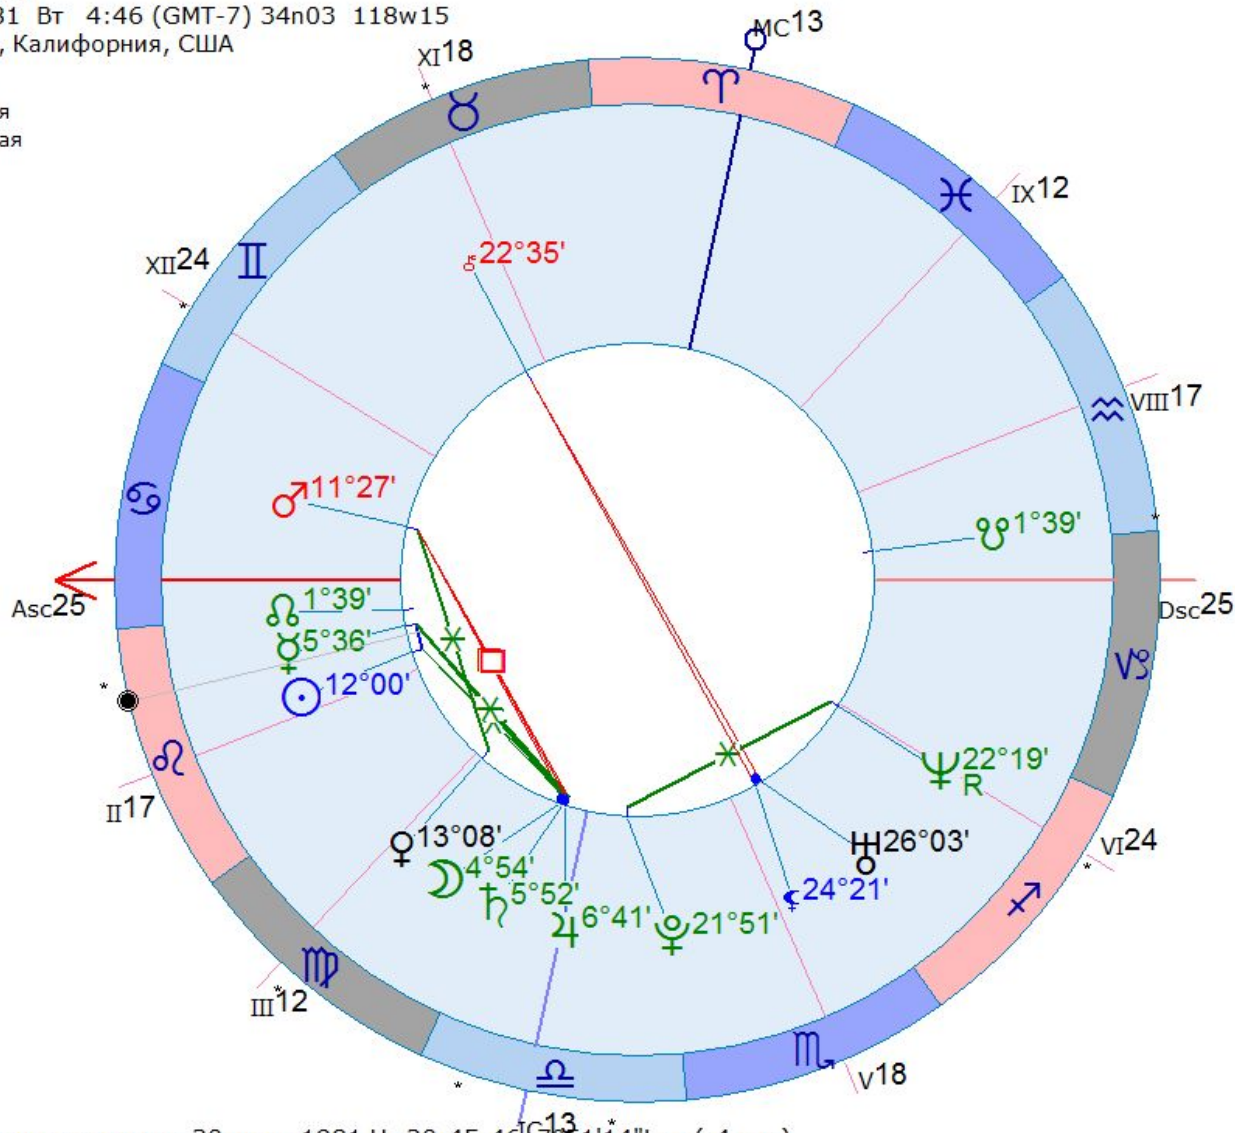

**брэндон ли**

1 февраля 1965 Пн 5:48 (GMT-8) 37°48'16"N 122°16'15"W  
Аламеда, Калифорния, США

Тропический  
Эклиптикальная  
Геоцентрическая  
Плацидус

» 29

И	♁	12 ≈ 30	103%
	♂	11 ≈ 13	91%
	♀	27 ≈ 13	126%
	♀	25 ≈ 19	120%
	♁ <sub>R</sub>	27 ♁ 58	- 8%
	♃	16 ♂ 56	55%
	♂	4 ♂ 37	167%
	♄ <sub>R</sub>	14 ♁ 2	-104%
	♃	19 ♁ 55	49%
	♁ <sub>R</sub>	15 ♁ 49	-132%
	♃	21 ♂ 57	-252%
	♃	21 ♂ 57	-252%
	♀	12 ≈ 39	100%
	♂	16 ♂ 12	
	Asc	16 ≈ 12	
	☐	27 ≈ 36	
	☐	7 ♃ 42	
	IC	8 ♂ 40	
	☐	2 ♃ 40	
	☐	23 ♃ 49	
	Dsc	16 ♂ 12	
	☐	27 ♂ 36	
	☐	7 ♃ 42	
	MC	8 ♁ 40	
	☐	2 ♂ 40	
	☐	23 ♂ 49	

# КЕЙТ МИДЛТОН

9 января 1982 Сб 19:00 (GMT) 51n28 0w59

Ридинг, Англия

Тропический  
Эклиптикальная  
Геоцентрическая  
Плацидус

» 15

☉	19°12'	103%
☾	18°42'	113%
☿	6°14'	121%
♀ <sub>R</sub>	7°13'	- 36%
♂	10°28'	65%
♃	7°16'	96%
♄	21°50'	54%
♅	3°08'	141%
♆	25°28'	166%
♇	26°49'	75%
♁	22°26'	- 1%
♂	22°26'	- 1%
♃	12°01'	100%
♄ <sub>R</sub>	18°03'	3
Asc	20°00'	0
☊	8°29'	29
☋	2°46'	46
IC	5°18'	18
☌	14°47'	47
☍	21°19'	19
Dsc	20°00'	0
☎	8°29'	29
☏	2°46'	46
MC	5°18'	18
☐	14°47'	47
☑	21°19'	19

# МЕГАН МАРКЛ

4 августа 1981 Вт 4:46 (GMT-7) 34n03 118w15  
 Лос-Анжелес, Калифорния, США

Тропический  
 Эклиптикальная  
 Геоцентрическая  
 Плацидус

» 5

☉	♋	12	♈	0	97%
☽	♋	4	♈	54	95%
♀	♋	5	♈	36	170%
♁	♋	13	♈	8	116%
♁	♋	11	♈	27	117%
♃	♋	6	♈	41	123%
♄	♋	5	♈	52	127%
♅	♋	26	♈	3	0%
♆	♋	22	♈	19	- 71%
♇	♋	21	♈	51	117%
♁	♋	1	♈	39	- 37%
♃	♋	1	♈	39	- 37%
♄	♋	24	♈	21	100%
♅	♋	22	♈	35	
Asc	♋	24	♈	30	
☽	♋	16	♈	11	
♁	♋	11	♈	25	
♁	♋	12	♈	11	
♃	♋	17	♈	40	
♄	♋	23	♈	5	
Dsc	♋	24	♈	30	
♅	♋	16	♈	11	
♆	♋	11	♈	25	
MC	♋	12	♈	11	
♁	♋	17	♈	40	
♁	♋	23	♈	5	