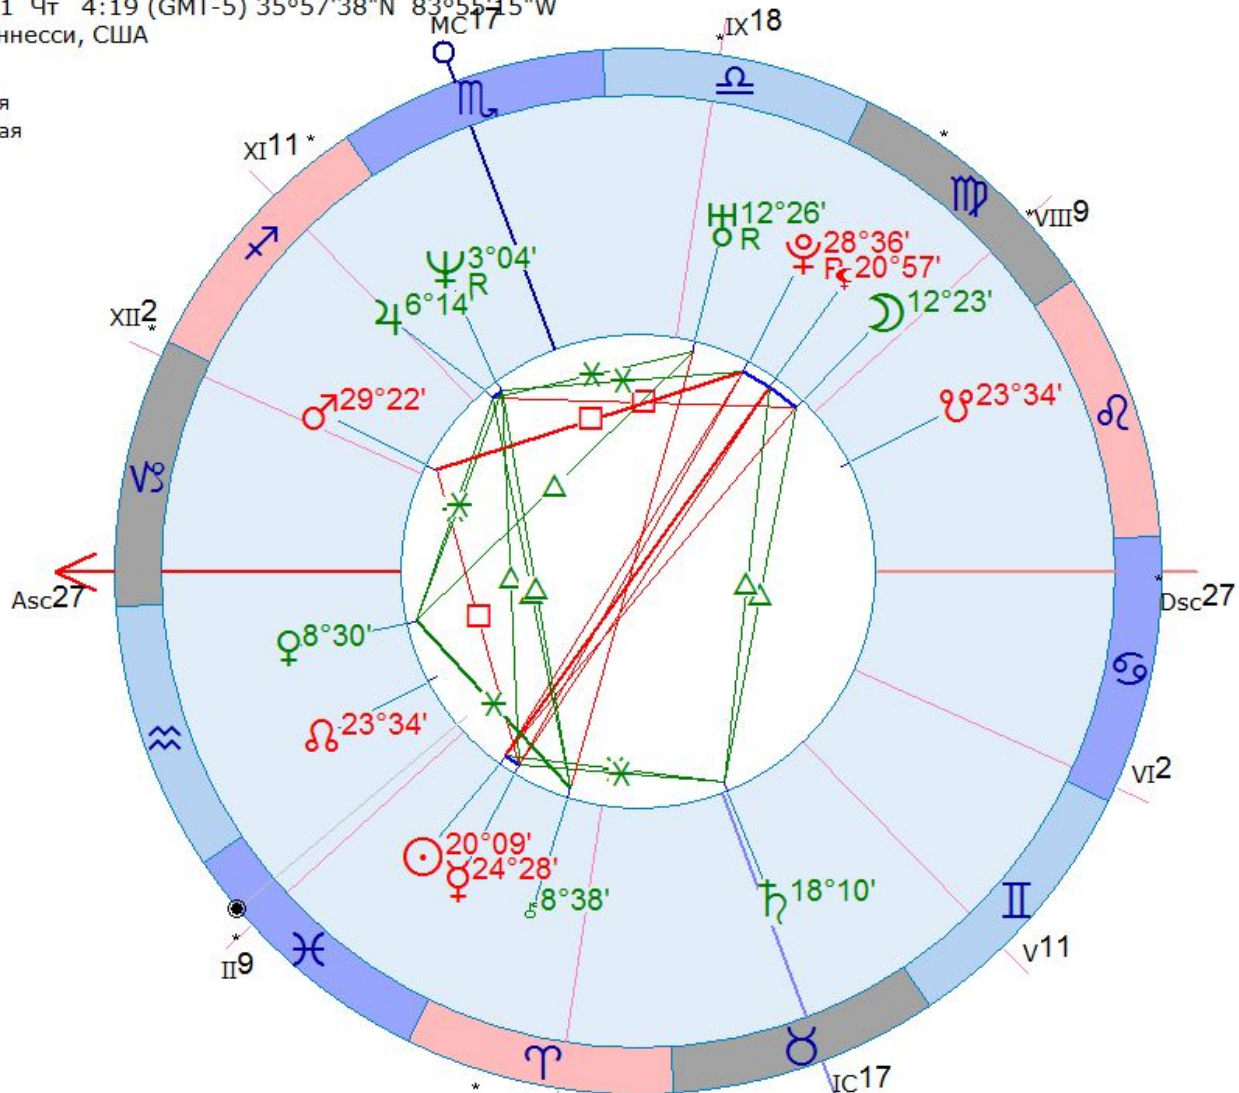

Johnny Knoxville

11 марта 1971 Чт 4:19 (GMT-5) 35°57'38"N 83°55'15"W
Ноксвилл, Теннесси, США

Тропический
Эклиптикальная
Геоцентрическая
Плацидус

» 15

♁	20	♁	9	101%
♁	12	♁	23	90%
♁	24	♁	28	161%
♀	8	≈	30	113%
♂	29	♁	22	107%
♁	6	♁	14	28%
♃	18	♁	10	126%
♄	12	♁	26	-115%
♁	3	♁	4	-15%
♁	28	♁	36	-170%
♁	23	≈	34	-60%
♁	23	♁	34	-60%
♀	20	♁	57	100%
♅	8	♁	38	
Asc	26	♁	6	
♁	8	♁	29	
♁	17	♁	12	
IC	16	♁	41	
♁	10	♁	10	
♁	1	♁	50	
Dsc	26	♁	6	
♁	8	♁	29	
♁	17	♁	12	
MC	16	♁	41	
♁	10	♁	10	
♁	1	♁	50	

Частное Солнечное затмение 25 февраля 1971 Чт 4:37:25 16°08'36"Psc (-13 дней)