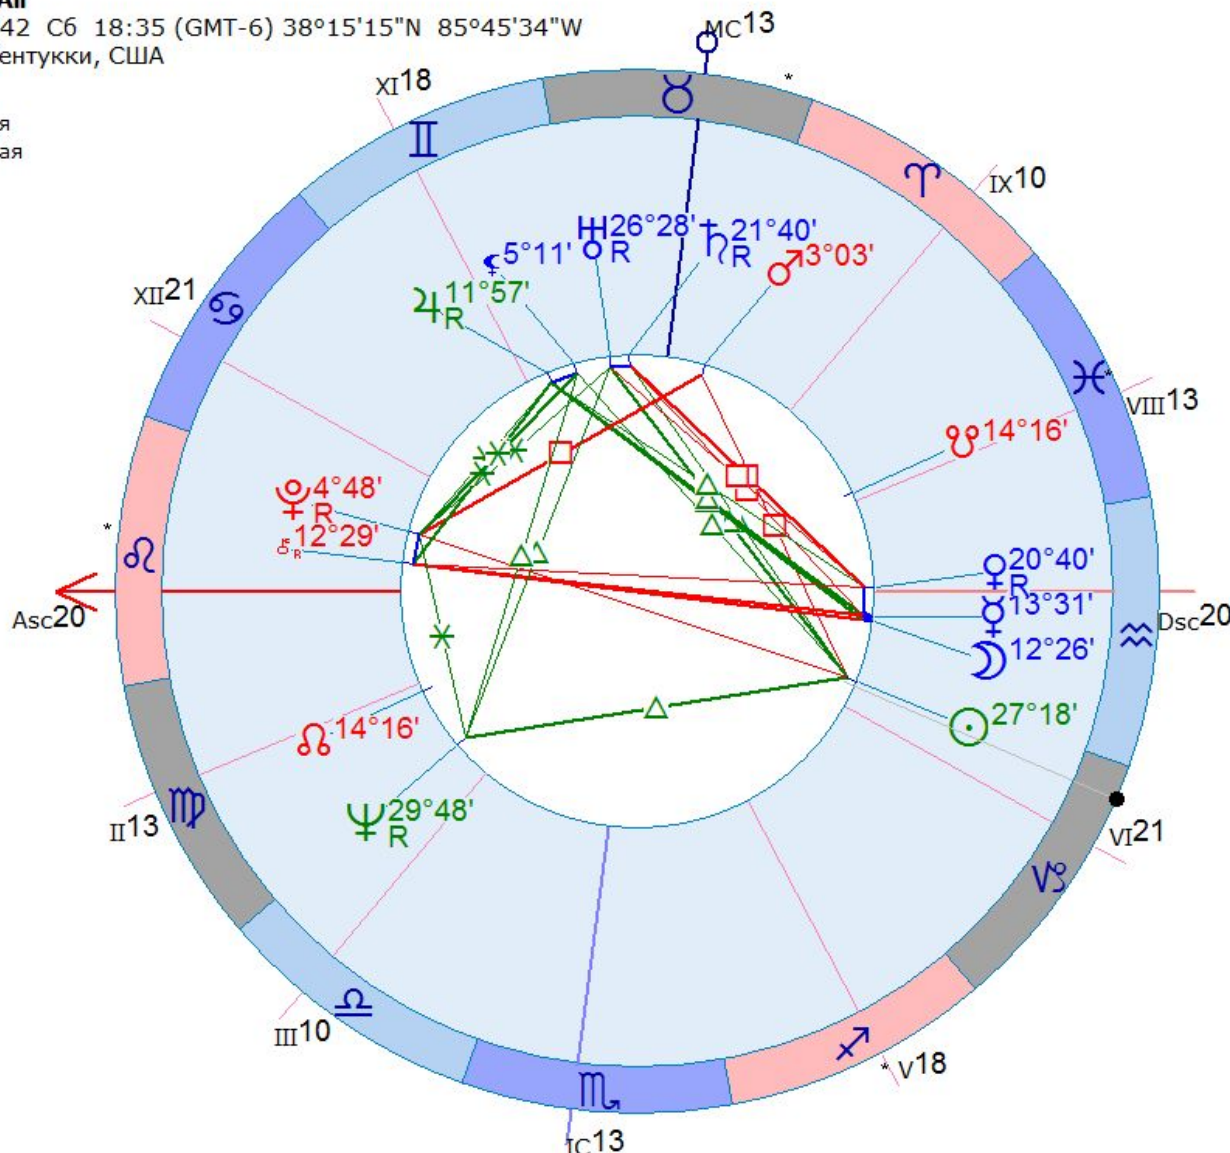

Muhammad Ali

17 января 1942 С6 18:35 (GMT-6) 38°15'15"N 85°45'34"W
Лоуисвилл, Кентукки, США

Тропический
Эклиптикальная
Геоцентрическая
Плацидус

» 2

☉	27	♌	18	103%
☾	12	♋	26	108%
♀	13	♌	31	126%
♀_R	20	♋	40	- 20%
♂	3	♌	4	90%
♂_R	11	♌	57	- 46%
♃_R	21	♌	40	- 14%
♄	26	♌	28	- 43%
♄_R	29	♌	48	- 44%
♅	4	♌	48	-142%
♅_R	14	♌	16	-135%
♆	14	♌	16	-135%
♆_R	5	♌	11	101%
♇_R	12	♌	29	
Asc	19	♌	32	
☐	12	♌	6	
☐	9	♌	34	
IC	12	♌	14	
☐	17	♌	21	
☐	20	♌	26	
Dsc	19	♌	32	
☐	12	♌	6	
☐	9	♌	34	
MC	12	♌	14	
☐	17	♌	21	
☐	20	♌	26