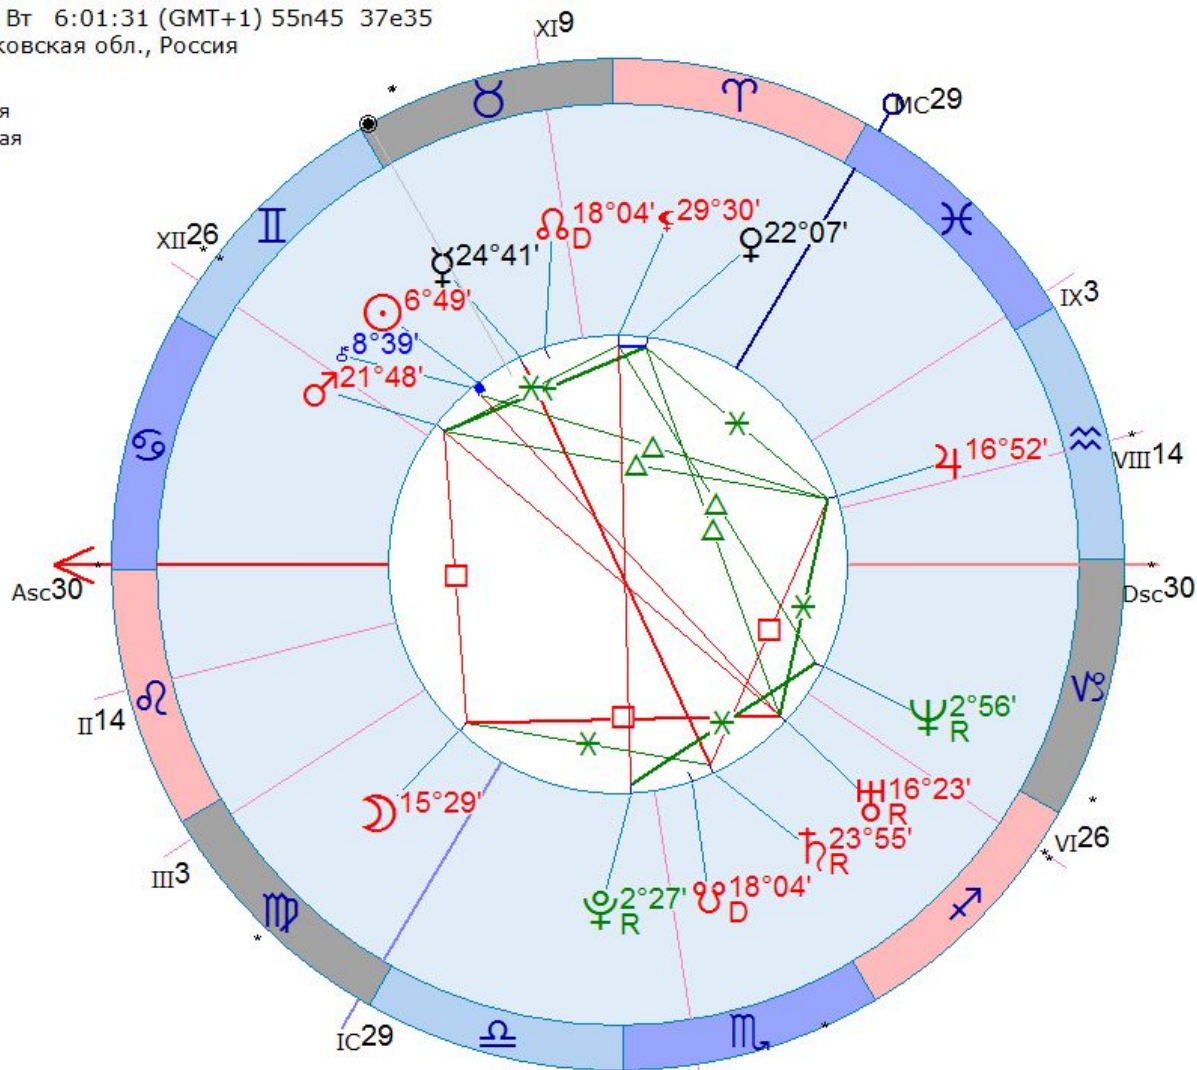

два отчима

28 мая 1985 Вт 6:01:31 (GMT+1) 55n45 37e35

Москва, Московская обл., Россия

Тропический

Эклиптикальная

Геоцентрическая

Плацидус

» 9

☉	6♊49	97%
☽	15♋29	106%
♀	24♌41	164%
♁	22♍7	78%
♂	21♎48	119%
♃	16♏52	18%
♄_R	23♐55	-104%
♅_R	16♑23	-120%
♆_R	2♒56	-110%
♇_R	2♓27	-138%
♁_D	18♌4	15%
♃_D	18♎4	15%
♀	29♏30	100%
♂	8♐39	
Asc	29♋22	
☽	13♌39	
☽	2♍3	
IC	28♎32	
☽	8♏21	
☽	25♑19	
Dsc	29♓22	
☽	13♔39	
☽	2♕3	
MC	28♗32	
☽	8♘21	
☽	25♙19	

Частное Солнечное затмение 19 мая 1985 Вс 22:28:41 28°50'09"Тав (-8 дней)