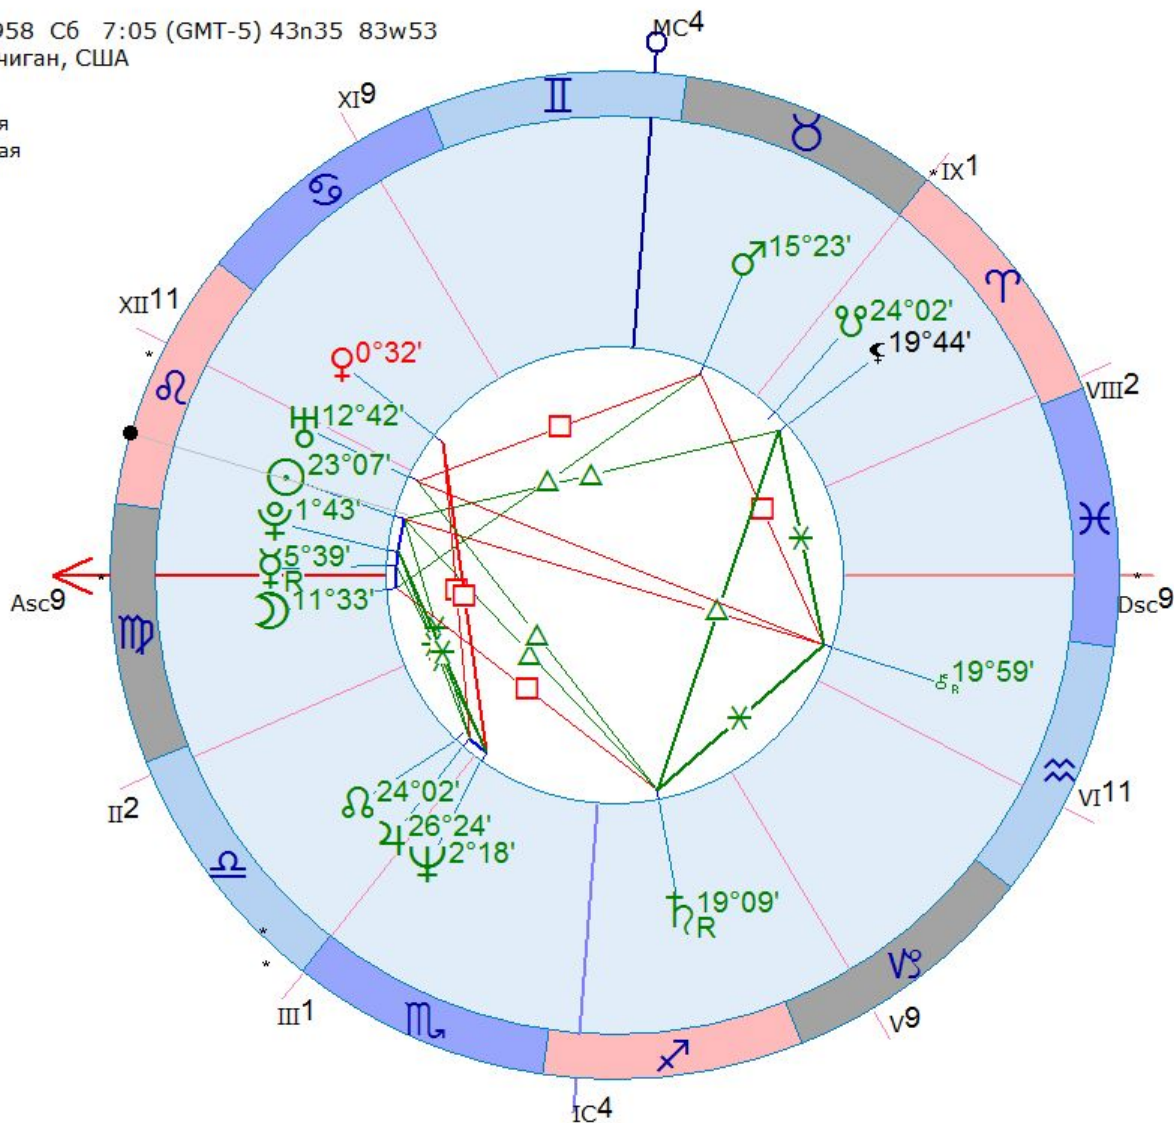

# Хью Хефнер

9 апреля 1926 Пт 16:20 (GMT-6) 41°30'22"N 87°38'08"W  
 Чикаго Хейгтс, Иллинойс, США

Тропический  
 Эклиптикальная  
 Геоцентрическая  
 Плацидус

» 27

☉	♋	19	♋	18	100%
☾	♋	13	♋	37	112%
♀ <sub>R</sub>	♋	3	♋	16	- 29%
☿	♋	3	♋	21	87%
♂	♋	12	♋	48	128%
♃	♋	20	♋	41	131%
♄ <sub>R</sub>	♋	25	♋	6	- 77%
♅	♋	26	♋	47	160%
♆ <sub>R</sub>	♋	22	♋	9	- 59%
♇	♋	12	♋	37	34%
♁	♋	21	♋	16	-214%
♂	♋	21	♋	16	-214%
♀	♋	23	♋	11	100%
♅	♋	27	♋	20	
Asc	♋	25	♋	52	
☽	♋	21	♋	25	
☿	♋	21	♋	34	
♁	♋	25	♋	12	
♂	♋	29	♋	1	
♃	♋	29	♋	38	
Dsc	♋	25	♋	52	
♁	♋	21	♋	25	
♂	♋	21	♋	34	
MC	♋	25	♋	12	
♁	♋	29	♋	1	
♁	♋	29	♋	38	

madonna

16 августа 1958 С6 7:05 (GMT-5) 43n35 83w53

Бэй-Сити, Мичиган, США

Тропический

Эклиптикальная

Геоцентрическая

Плацидус

» 2

☉	♎	15°23'	98%
☾	♎	23°07'	111%
☿	♍	5°39'	-49%
♀	♏	0°32'	117%
♁	♌	15°23'	94%
♂	♌	26°24'	110%
♅	♏	19°09'	-18%
♆	♏	19°44'	182%
♇	♏	19°59'	82%
♁	♏	19°43'	207%
♂	♏	24°02'	-182%
♆	♏	24°02'	-182%
♇	♏	19°44'	99%
♅	♏	19°59'	
Asc	♏	8°15'	
☐	♏	1°29'	
☐	♏	0°07'	
IC	♏	3°45'	
☐	♏	8°57'	
☐	♏	10°56'	
Dsc	♏	8°15'	
☐	♏	1°29'	
☐	♏	0°07'	
MC	♏	3°45'	
☐	♏	8°57'	
☐	♏	10°56'	