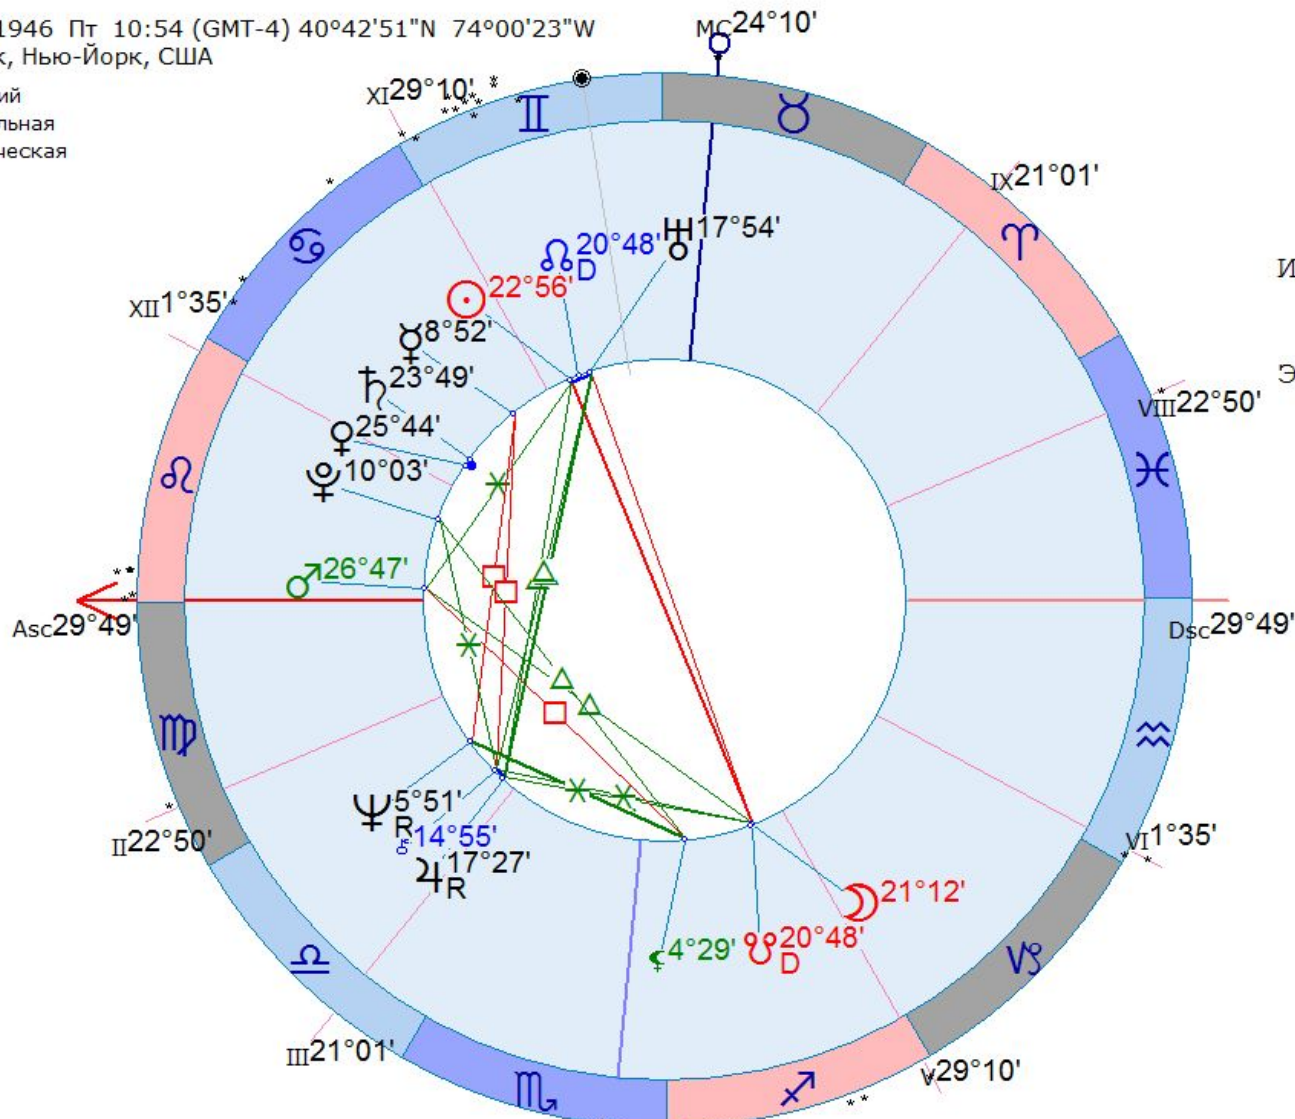

Трам

14 июня 1946 Пт 10:54 (GMT-4) 40°42'51"N 74°00'23"W
Нью-Йорк, Нью-Йорк, США

Тропический
Эклиптикальная
Геоцентрическая
Плацидус

» 15

☉	22	♌	56	97%
☾	21	♈	12	90%
☿	8	♌	52	153%
♀	25	♌	44	114%
♂	26	♌	47	99%
♃	17	♌	27	- 0%
♄	17	♌	54	176%
♅	5	♌	51	- 7%
♆	10	♌	3	135%
♇	20	♌	48	0%
♈	20	♈	48	0%
♉	4	♈	29	100%
♊	14	♌	55	
Asc	29	♌	49	
☽	22	♌	50	
☽	21	♌	1	
IC	24	♌	10	
☽	29	♈	10	
☽	1	♌	35	
Dsc	29	♌	49	
☽	22	♌	50	
☽	21	♌	1	
MC	24	♌	10	
☽	29	♌	10	
☽	1	♌	35	

Частное Солнечное затмение 30 мая 1946 Чт 16:59:57 8°48'47" Сзм (-14 дней)