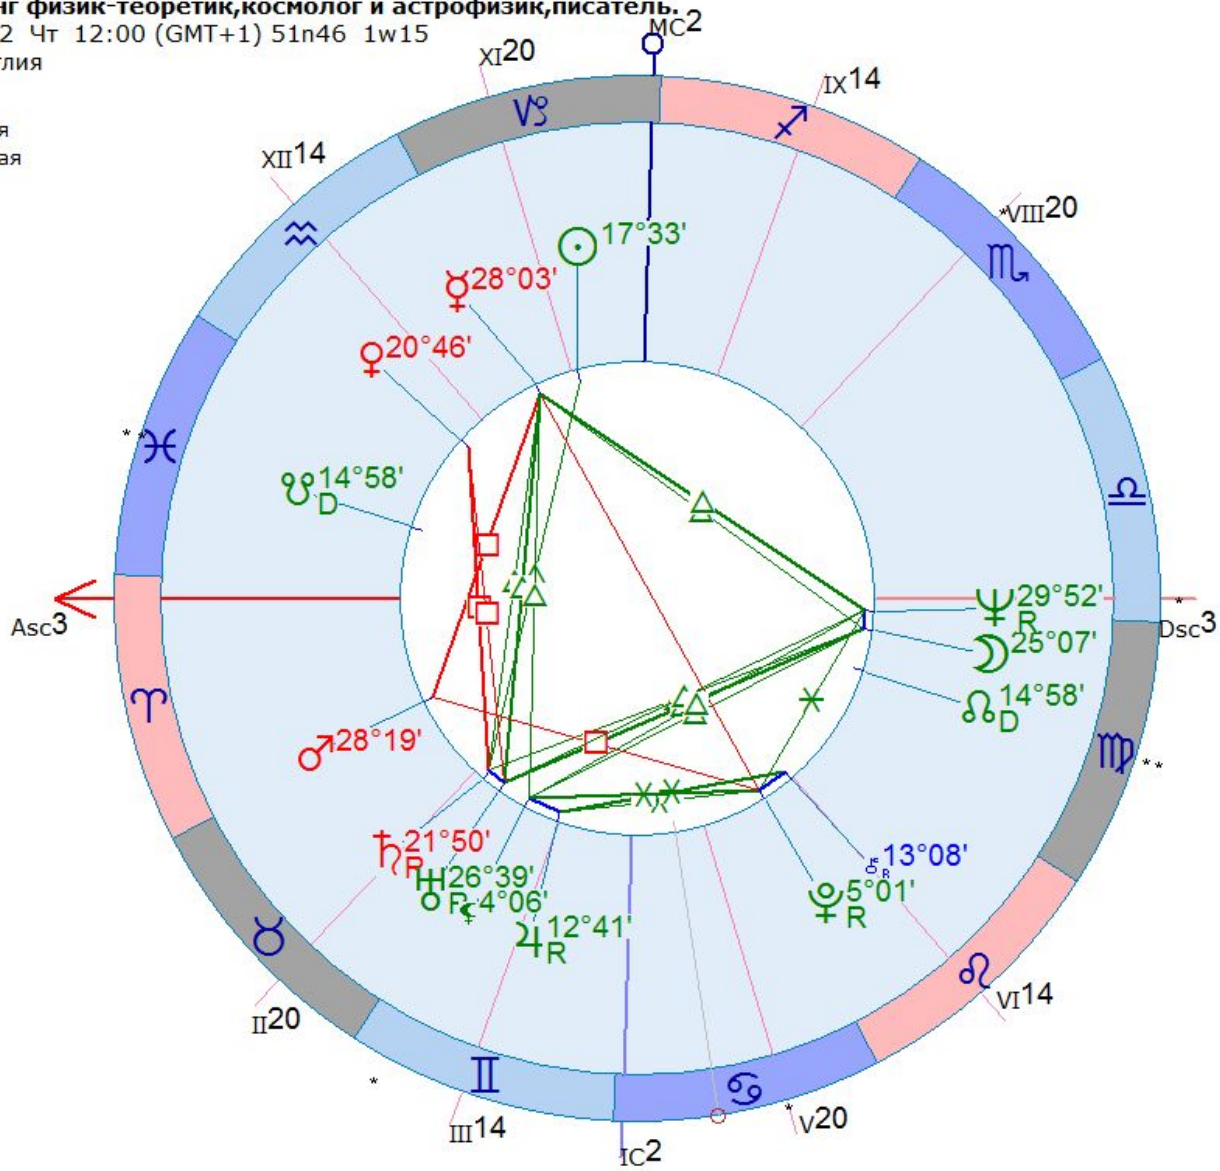

Стивен Хокинг физик-теоретик, космолог и астрофизик, писатель.

8 января 1942 Чт 12:00 (GMT+1) 51n46 1w15

Оксфорд, Англия

Тропический
Эклиптикальная
Геоцентрическая
Плацидус

» 21

☉	17	♑	33	103%
☿	25	♈	7	101%
♀	28	♑	3	136%
♃	20	♑	46	17%
♂	28	♑	19	85%
♁	12	♎	41	- 68%
♅	21	♏	50	- 40%
♁	26	♏	39	- 65%
♁	29	♎	52	- 19%
♁	5	♏	1	-135%
♁	14	♎	58	22%
♁	14	♎	58	22%
♀	4	♎	6	101%
♂	13	♏	8	
Asc	2	♈	42	
☽	19	♏	22	
☾	13	♎	2	
IC	1	♏	1	
☽	19	♏	12	
☽	13	♏	43	
Dsc	2	♎	42	
☽	19	♎	22	
☽	13	♎	2	
MC	1	♑	1	
☽	19	♑	12	
☽	13	♑	43