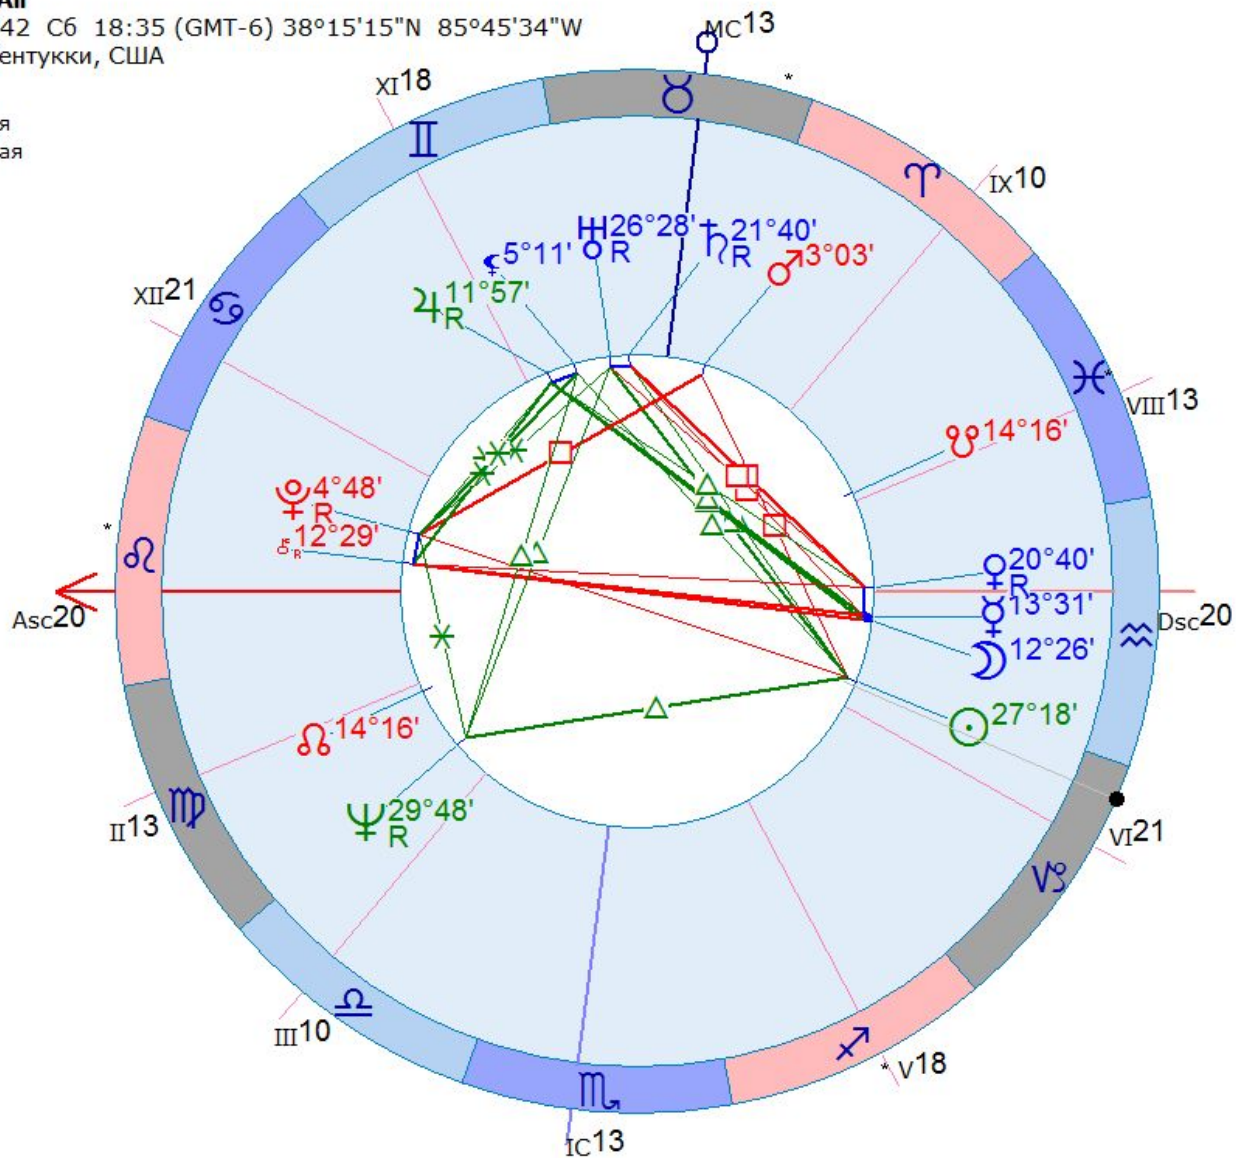

Muhammad Ali

17 января 1942 С6 18:35 (GMT-6) 38°15'15"N 85°45'34"W
Лоуисвилл, Кентукки, США

Тропический
Эклиптикальная
Геоцентрическая
Плацидус

» 2

☉	27	≈	18	103%
☾	12	≈	26	108%
♀	13	≈	31	126%
♀_R	20	≈	40	- 20%
♂	3	≈	4	90%
♂_R	11	≈	57	- 46%
♃_R	21	≈	40	- 14%
♄_R	26	≈	28	- 43%
♅_R	29	≈	48	- 44%
♆_R	4	≈	48	-142%
♇	14	≈	16	-135%
♇	14	≈	16	-135%
♃	5	≈	11	101%
♃_R	12	≈	29	
Asc	19	≈	32	
☐	12	≈	6	
☐	9	≈	34	
IC	12	≈	14	
☐	17	≈	21	
☐	20	≈	26	
Dsc	19	≈	32	
☐	12	≈	6	
☐	9	≈	34	
MC	12	≈	14	
☐	17	≈	21	
☐	20	≈	26