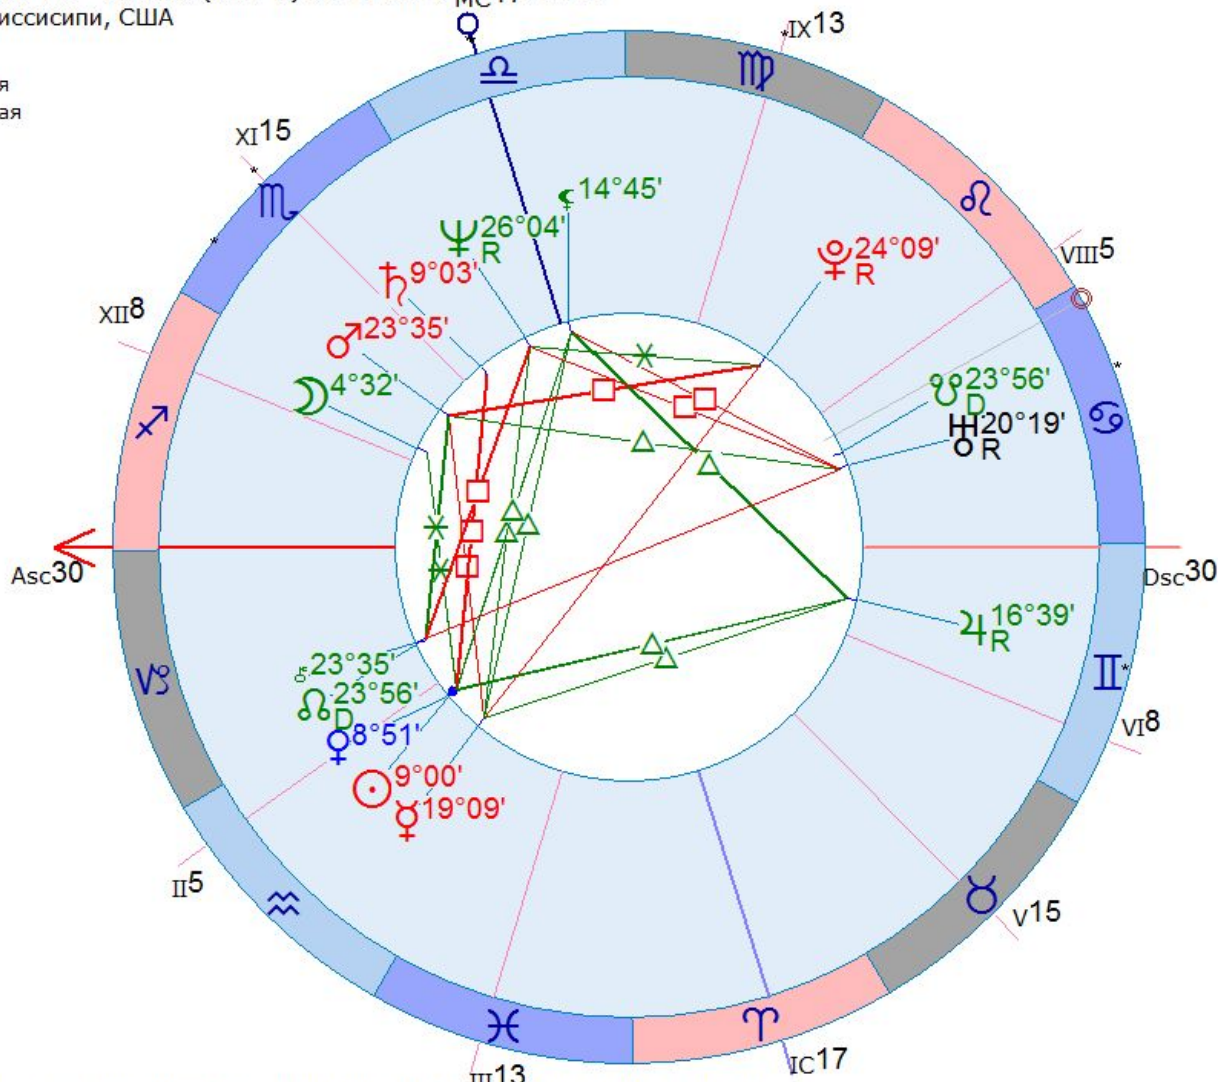

♁	♁	14°16'	100%
♂	♂	7°26'	99%
♀	♀	23°44'	133%
♃	♃	12°08'	118%
♄	♄	26°46'	124%
♅	♅	19°43'	-67%
♆	♆	17°30'	176%
♇	♇	18°24'	46%
♁	♁	21°11'	175%
♂	♂	22°44'	135%
♃	♃	19°57'	-175%
♄	♄	19°43'	-175%
♅	♅	21°25'	99%
♆	♆	7°26'	6%
♇	♇	7°06'	3%
Asc	♁	20°03'	2%
☊	♁	24°02'	16%
☋	♁	14°16'	53%
☌	♁	11°02'	2%
☍	♁	28°58'	58%
♁	♁	20°03'	3%
♂	♁	24°02'	2%
♃	♁	14°16'	16%
MC	♁	27°53'	53%
☊	♁	11°02'	2%
☋	♁	28°58'	58%

# Опра Уинфри

29 января 1954 Пт 4:30:22 (GMT-6) 32°17'55"N 90°17'05"W

Костюшко, Миссисипи, США

Тропический

Эклиптикальная

Геоцентрическая

Плацидус

» 25

И	♁	9	≈	0	103%
	♂	4	♂	32	94%
	♀	19	≈	10	143%
	♀	8	≈	51	121%
О	♁	23	♁	35	101%
И	♁	16	♁	39	- 30%
	♃	9	♁	3	47%
И	♁	20	♁	19	-120%
	♃	26	♁	4	- 5%
Э	♁	24	♁	9	-148%
	♁	23	♁	56	35%
	♁	23	♁	56	35%
	♁	14	♁	45	101%
	♁	23	♁	35	
Asc		29	♁	40	
☊		4	≈	47	
☋		12	♁	46	
IC		16	♁	52	
☌		14	♁	29	
☍		7	♁	40	
Dsc		29	♁	40	
☎		4	♁	47	
☏		12	♁	46	
MC		16	♁	52	
☐		14	♁	29	
☑		7	♁	40	