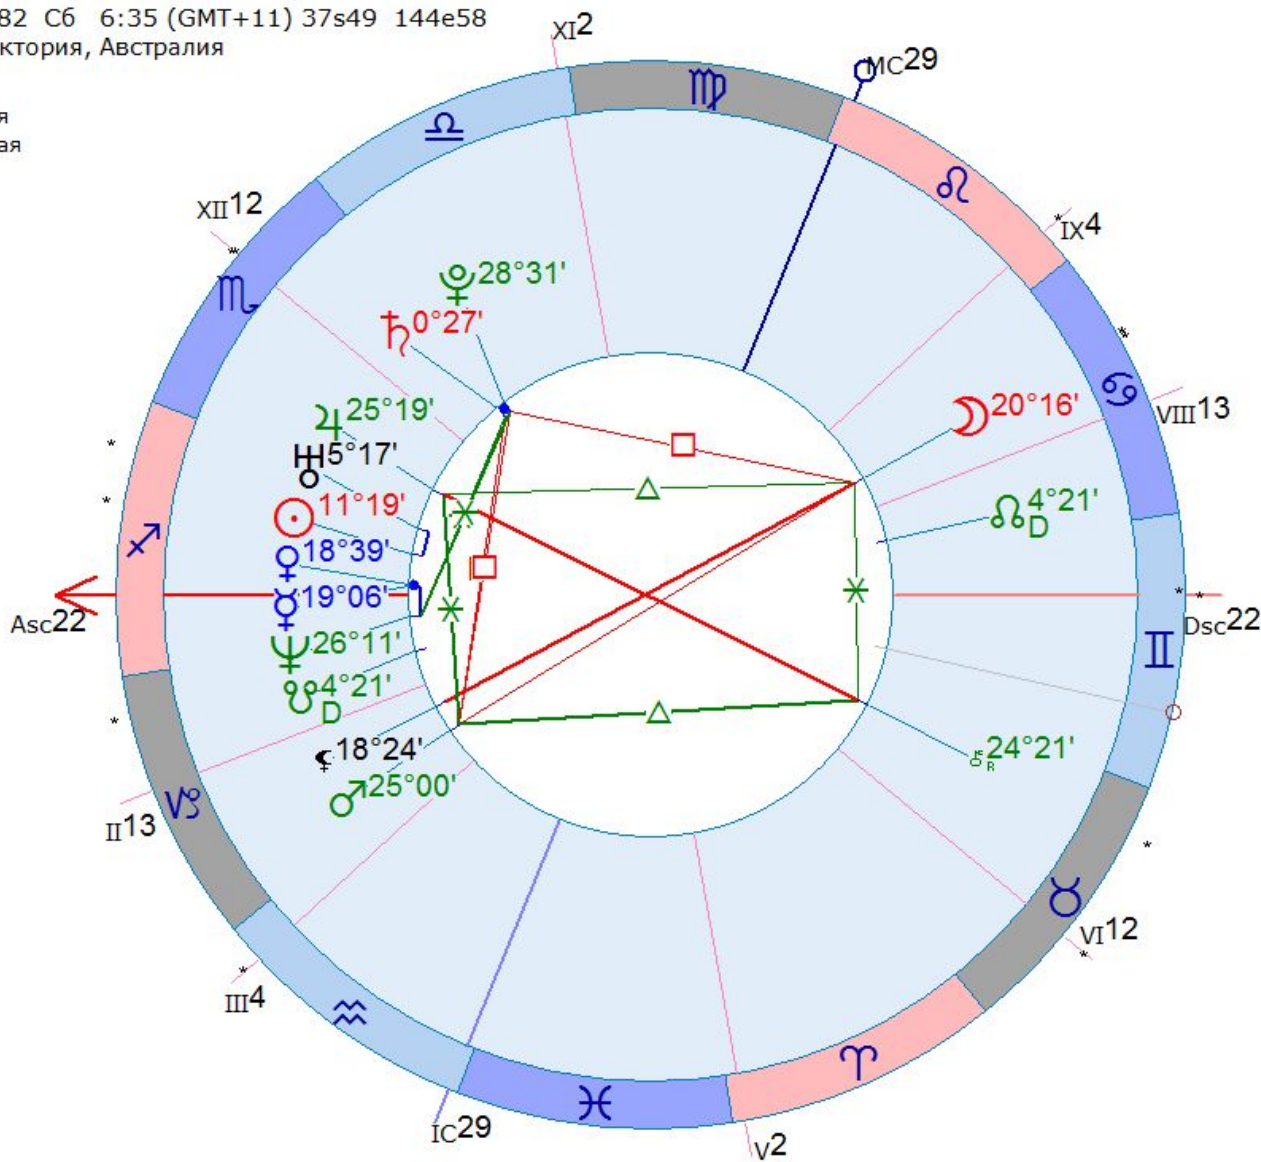

ник вуйчич

4 декабря 1982 Сб 6:35 (GMT+11) 37s49 144e58
Мельбурн, Виктория, Австралия

Тропический
Эклиптикальная
Геоцентрическая
Плацидус

☞ 19

☉	11 ✕ 19	103%
☾	20 ⊕ 16	112%
☿	19 ✕ 6	128%
♀	18 ✕ 39	121%
♂	25 ✕ 0	137%
♃	25 m, 19	163%
♄	0 m, 27	147%
♅	5 ✕ 17	183%
♆	26 ✕ 11	173%
♇	28 ⊕ 31	200%
♁	4 ⊕ 21	29%
♂	4 ✕ 21	29%
♀	18 ✕ 24	100%
♂_R	24 ✕ 22	
Asc	21 ✕ 10	
☐	12 ✕ 38	
☐	3 ≈ 57	
IC	28 ≈ 53	
☐	1 ♀ 15	
☐	11 ✕ 38	
Dsc	21 ♀ 10	
☐	12 ⊕ 38	
☐	3 ♁ 57	
MC	28 ♁ 53	
☐	1 ⊕ 15	
☐	11 m, 38