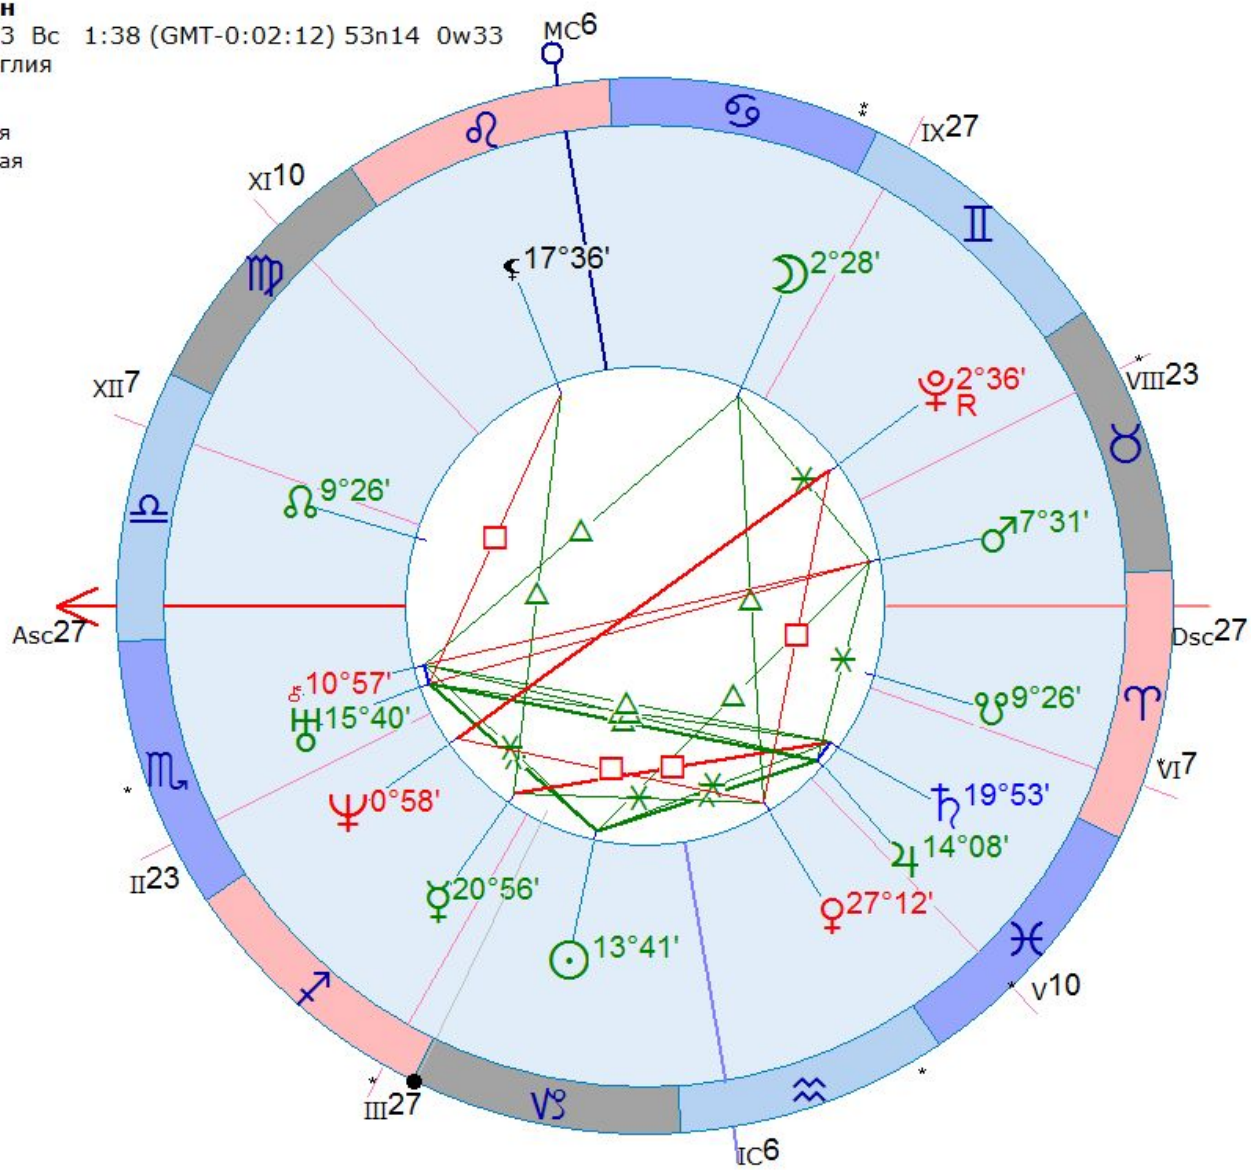

ИССАК НЬЮТОН

4 января 1643 Вс 1:38 (GMT-0:02:12) 53n14 0w33

Линкольн, Англия

Тропический
Эклиптикальная
Геоцентрическая
Плацидус

» 14

☉	13	♄	41	103%
☾	2	♄	28	93%
♃	20	♂	56	95%
♀	27	♁	12	66%
♂	7	♂	31	56%
♄	14	♁	8	131%
♃	19	♁	53	105%
♅	15	♃	40	119%
♆	0	♂	58	140%
♇	2	♁	36	-86%
♁	9	♁	26	-399%
♂	9	♂	26	-399%
♀	17	♁	36	100%
♅	10	♃	57	
Asc	26	♁	5	
☊	22	♃	40	
☋	26	♂	27	
IC	5	♁	35	
☌	9	♁	57	
☍	6	♂	15	
Dsc	26	♂	5	
☎	22	♂	40	
☏	26	♁	27	
MC	5	♁	35	
☐	9	♃	57	
☑	6	♁	15