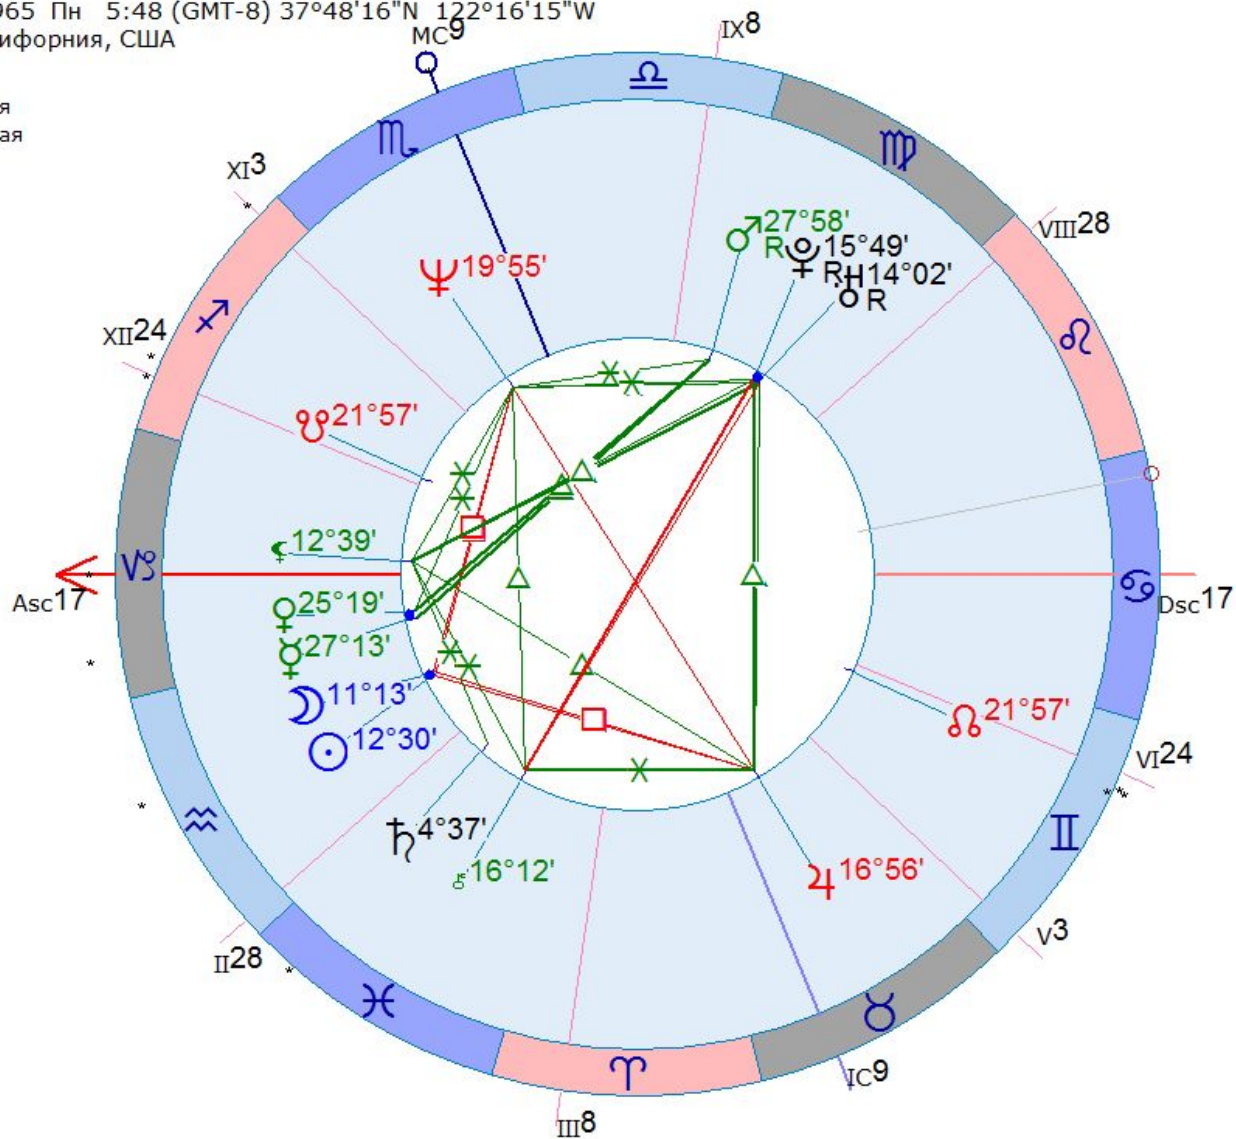

брэндон ли

1 февраля 1965 Пн 5:48 (GMT-8) 37°48'16"N 122°16'15"W
Аламеда, Калифорния, США

Тропический
Эклиптикальная
Геоцентрическая
Плацидус

» 29

И	♁	12 ≈ 30	103%
	♂	11 ≈ 13	91%
	♀	27 ≈ 13	126%
	♀	25 ≈ 19	120%
	♁ _R	27 ♁ 58	- 8%
	♃	16 ♂ 56	55%
	♂	4 ♀ 37	167%
	♄ _R	14 ♁ 2	-104%
	♃	19 ♁ 55	49%
	♁ _R	15 ♁ 49	-132%
	♃	21 ♁ 57	-252%
	♃	21 ♁ 57	-252%
	♀	12 ≈ 39	100%
	♂	16 ♀ 12	
	Asc	16 ≈ 12	
	☽	27 ≈ 36	
	☽	7 ♃ 42	
	IC	8 ♂ 40	
	☽	2 ♁ 40	
	☽	23 ♁ 49	
	Dsc	16 ♂ 12	
	☽	27 ♁ 36	
	☽	7 ♃ 42	
	MC	8 ♁ 40	
	☽	2 ♁ 40	
	☽	23 ♁ 49	