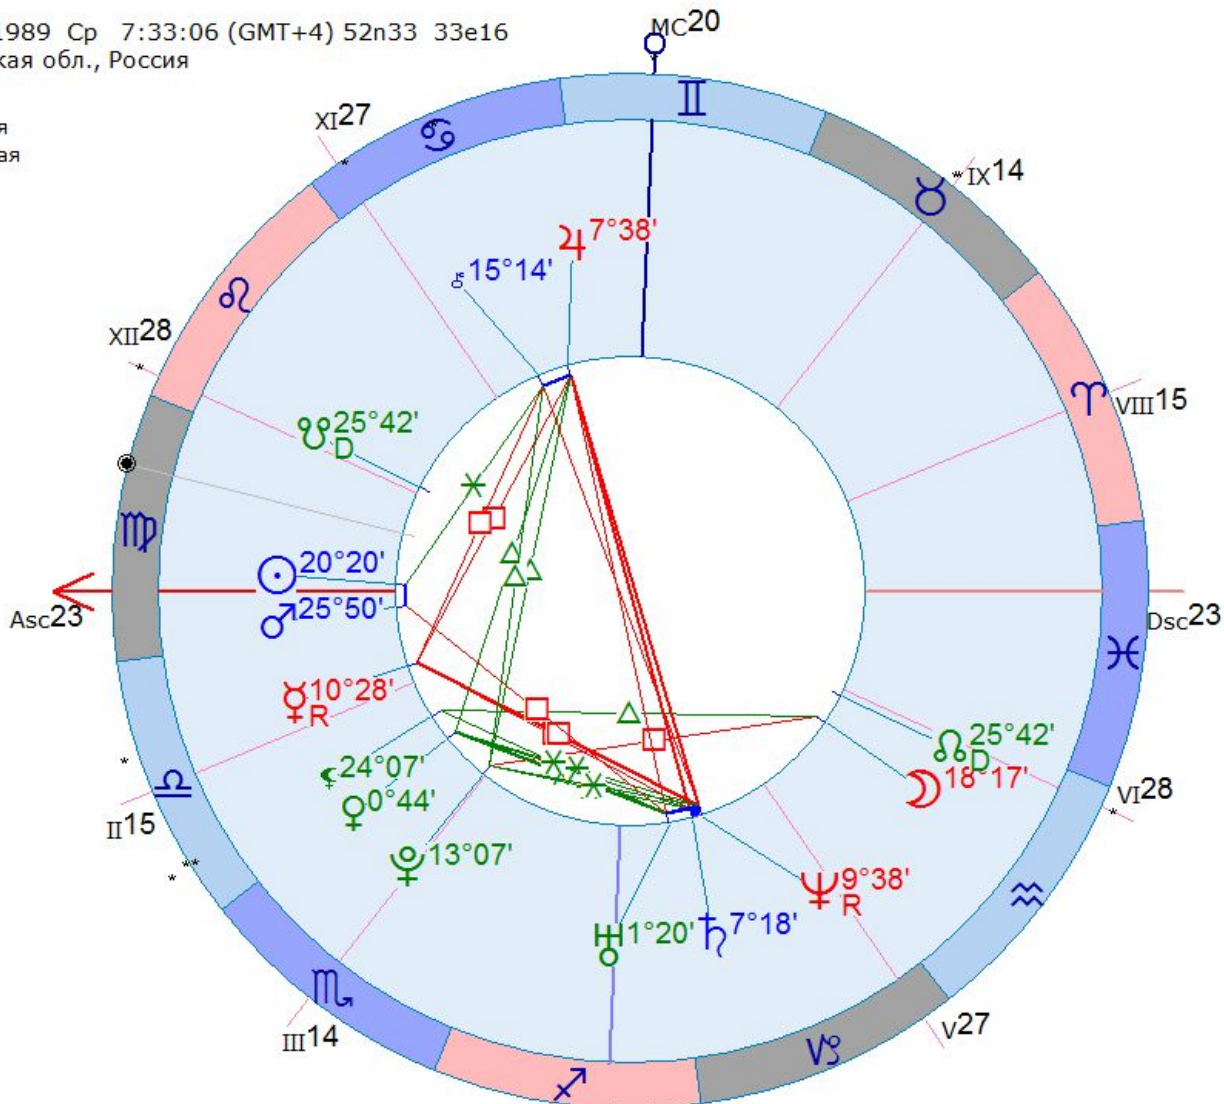

Военный

13 сентября 1989 Ср 7:33:06 (GMT+4) 52n33 33e16

Погар, Брянская обл., Россия

Тропический
Эклиптикальная
Геоцентрическая
Плацидус

» 13

☉	20♉20	99%
☾	18♊17	108%
♀_R	10♌28	- 11%
♃	0♈44	112%
♂	25♉50	114%
♁	7♄38	100%
♃_S	7♌18	4%
♃_S	1♌20	8%
♃_R	9♌38	- 21%
♃	13♈7	174%
♃_D	25♊42	16%
♃_D	25♌42	16%
♀	24♌7	100%
♂	15♄14	
Asc	22♉6	
☐	14♌44	
☐	13♈48	
IC	19♉34	
☐	26♌34	
☐	27♊31	
Dsc	22♈6	
☐	14♈44	
☐	13♌48	
MC	19♈34	
☐	26♄34	
☐	27♌31	

Частное Солнечное затмение 31 августа 1989 Чт 9:30:54 7°48' Vir (-12 дней)