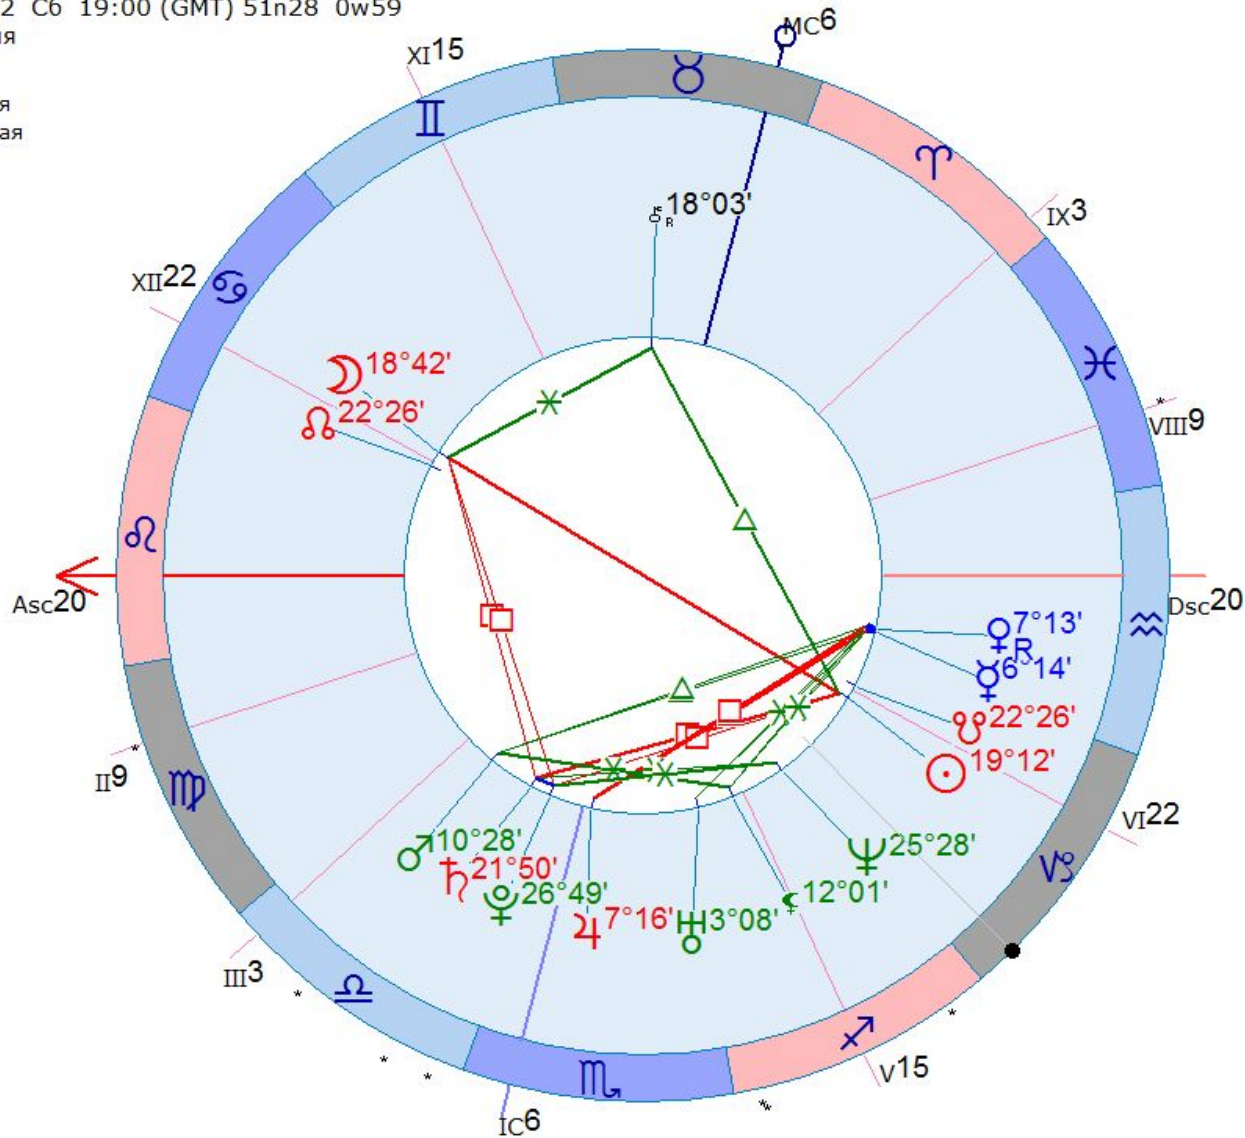

брэндон ли

1 февраля 1965 Пн 5:48 (GMT-8) 37°48'16"N 122°16'15"W
Аламеда, Калифорния, США

Тропический
Эклиптикальная
Геоцентрическая
Плацидус

» 29

И	♁	12 ≈ 30	103%
	♂	11 ≈ 13	91%
	♀	27 ≈ 13	126%
	♀	25 ≈ 19	120%
	♁ _R	27 ♁ 58	- 8%
	♃	16 ♂ 56	55%
	♂	4 ♀ 37	167%
	♄ _R	14 ♁ 2	-104%
	♃	19 ♁ 55	49%
	♁ _R	15 ♁ 49	-132%
	♃	21 ♁ 57	-252%
	♃	21 ♁ 57	-252%
	♀	12 ≈ 39	100%
	♂	16 ♀ 12	
	Asc	16 ≈ 12	
	☽	27 ≈ 36	
	☽	7 ♃ 42	
	IC	8 ♂ 40	
	☽	2 ♁ 40	
	☽	23 ♁ 49	
	Dsc	16 ♂ 12	
	☽	27 ♁ 36	
	☽	7 ♃ 42	
	MC	8 ♁ 40	
	☽	2 ♁ 40	
	☽	23 ♁ 49	

КЕЙТ МИДЛТОН

9 января 1982 Сб 19:00 (GMT) 51n28 0w59

Ридинг, Англия

Тропический

Эклиптикальная

Геоцентрическая

Плацидус

» 15

☉	19	≈	12	103%
☾	18	≈	42	113%
♀	6	≈	14	121%
♀ _R	7	≈	13	- 36%
♂	10	≈	28	65%
♃	7	♁	16	96%
♄	21	≈	50	54%
♅	3	♁	8	141%
♆	25	♁	28	166%
♇	26	≈	49	75%
♁	22	≈	26	- 1%
♂	22	≈	26	- 1%
♀	12	♁	1	100%
♂ _R	18	♁	3	
Asc	20	♁	0	
☊	8	♁	29	
☋	2	≈	46	
IC	5	♁	18	
☌	14	♁	47	
☍	21	≈	19	
Dsc	20	≈	0	
☎	8	♁	29	
☏	2	♁	46	
MC	5	♁	18	
☐	14	♁	47	
☑	21	≈	19	