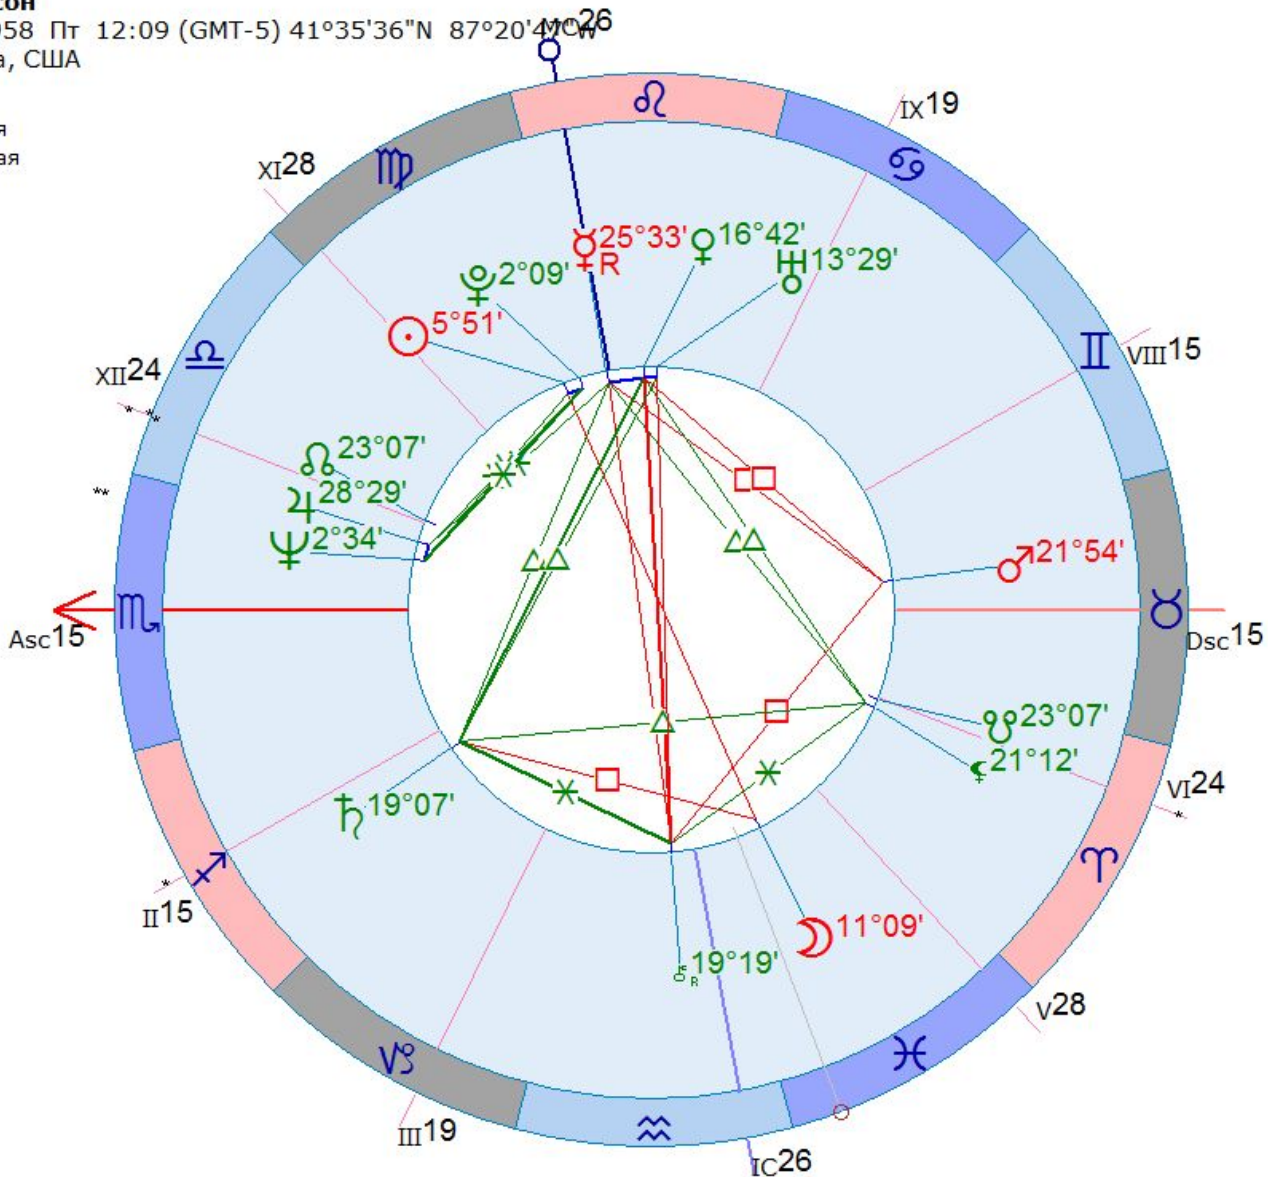

майкл джексон

29 августа 1958 Пт 12:09 (GMT-5) 41°35'36"N 87°20'41"W

Гари, Индиана, США

Тропический

Эклиптикальная

Геоцентрическая

Плацидус

» 15

☉	5	♁	51	98%
☾	11	♁	9	93%
☿	25	♁	33	- 39%
♀	16	♁	42	118%
♂	21	♁	54	80%
♃	28	♁	29	127%
♄	19	♁	7	13%
♅	13	♁	29	174%
♆	2	♁	34	110%
♇	23	♁	7	-190%
♁	23	♁	7	-190%
♂	21	♁	12	99%
♄	19	♁	19	
Asc	14	♁	45	
☊	14	♁	15	
☋	18	♁	42	
IC	25	♁	1	
☌	27	♁	24	
☍	23	♁	35	
Dsc	14	♁	45	
☎	14	♁	15	
☏	18	♁	42	
MC	25	♁	1	
☐	27	♁	24	
☑	23	♁	35