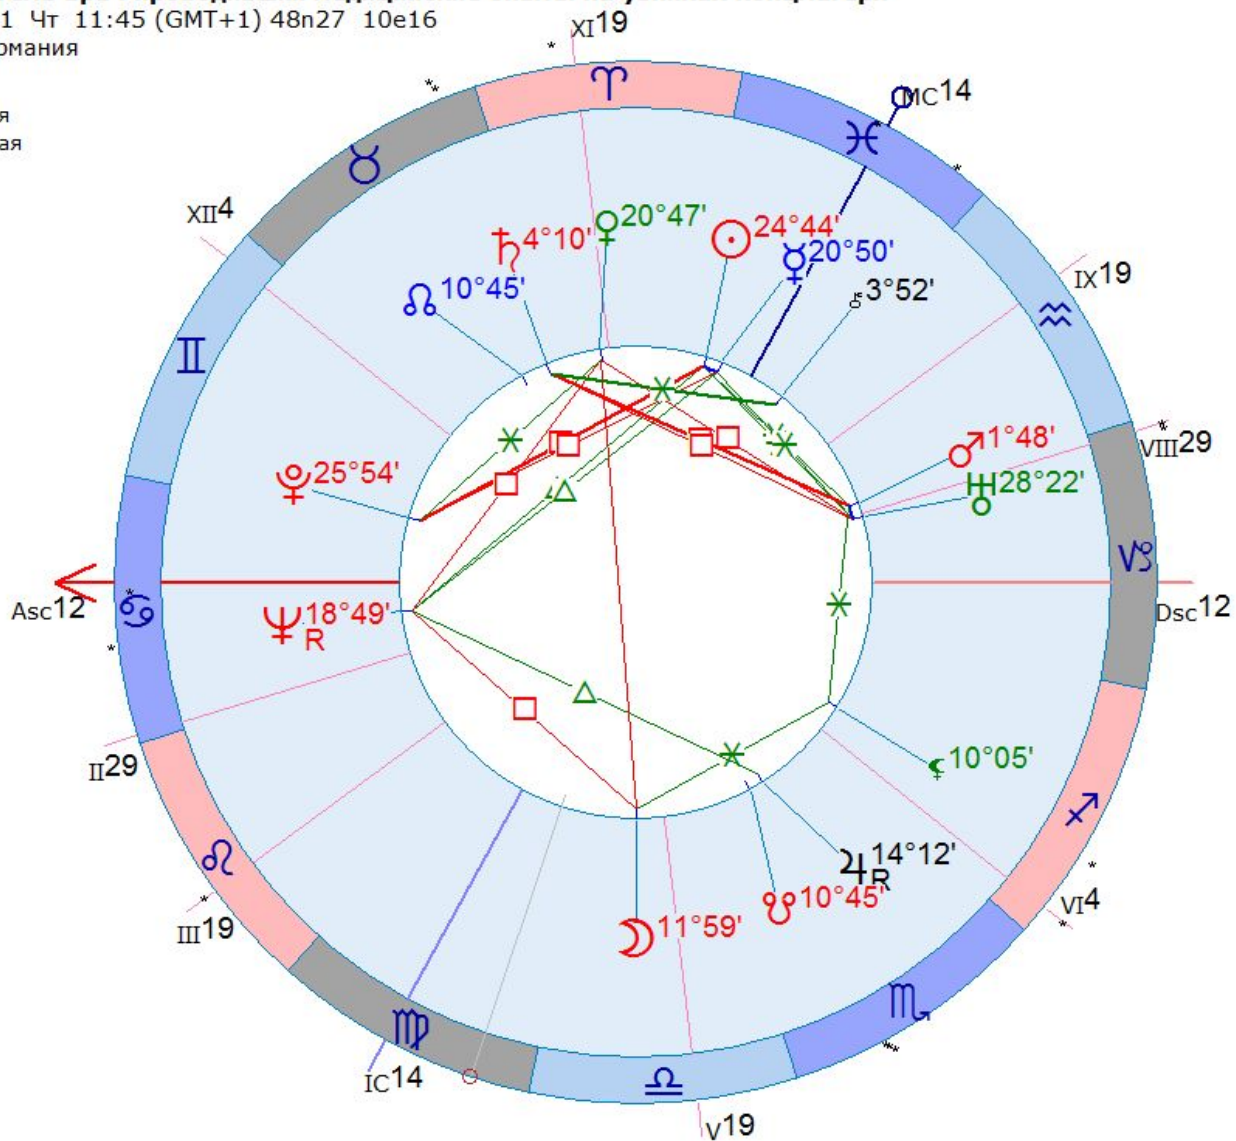

джозеф менгель врач проводивший медицинские опыты на узниках концлагеря

16 марта 1911 Чт 11:45 (GMT+1) 48n27 10e16

Гюнзбург, Германия

Тропический
Эклиптикальная
Геоцентрическая
Плацидус

» 16

♁	24 ♁ 44	101%
♂	11 ♂ 59	96%
♊	20 ♁ 50	157%
♋	20 ♀ 47	118%
♌	1 ♀ 48	131%
♍	14 ♁ 12	- 35%
♎	4 ♂ 10	157%
♏	28 ♁ 22	115%
♐	18 ♂ 49	- 38%
♑	25 ♀ 54	12%
♒	10 ♂ 45	-129%
♓	10 ♁ 5	100%
♈	3 ♁ 52	
Asc	11 ♂ 53	
♁	28 ♂ 50	
♂	18 ♂ 2	
♊	13 ♁ 6	
♋	18 ♂ 38	
♌	3 ♁ 25	
Dsc	11 ♁ 53	
♈	28 ♁ 50	
♉	18 ♁ 2	
MC	13 ♁ 6	
♊	18 ♀ 38	
♋	3 ♀ 25