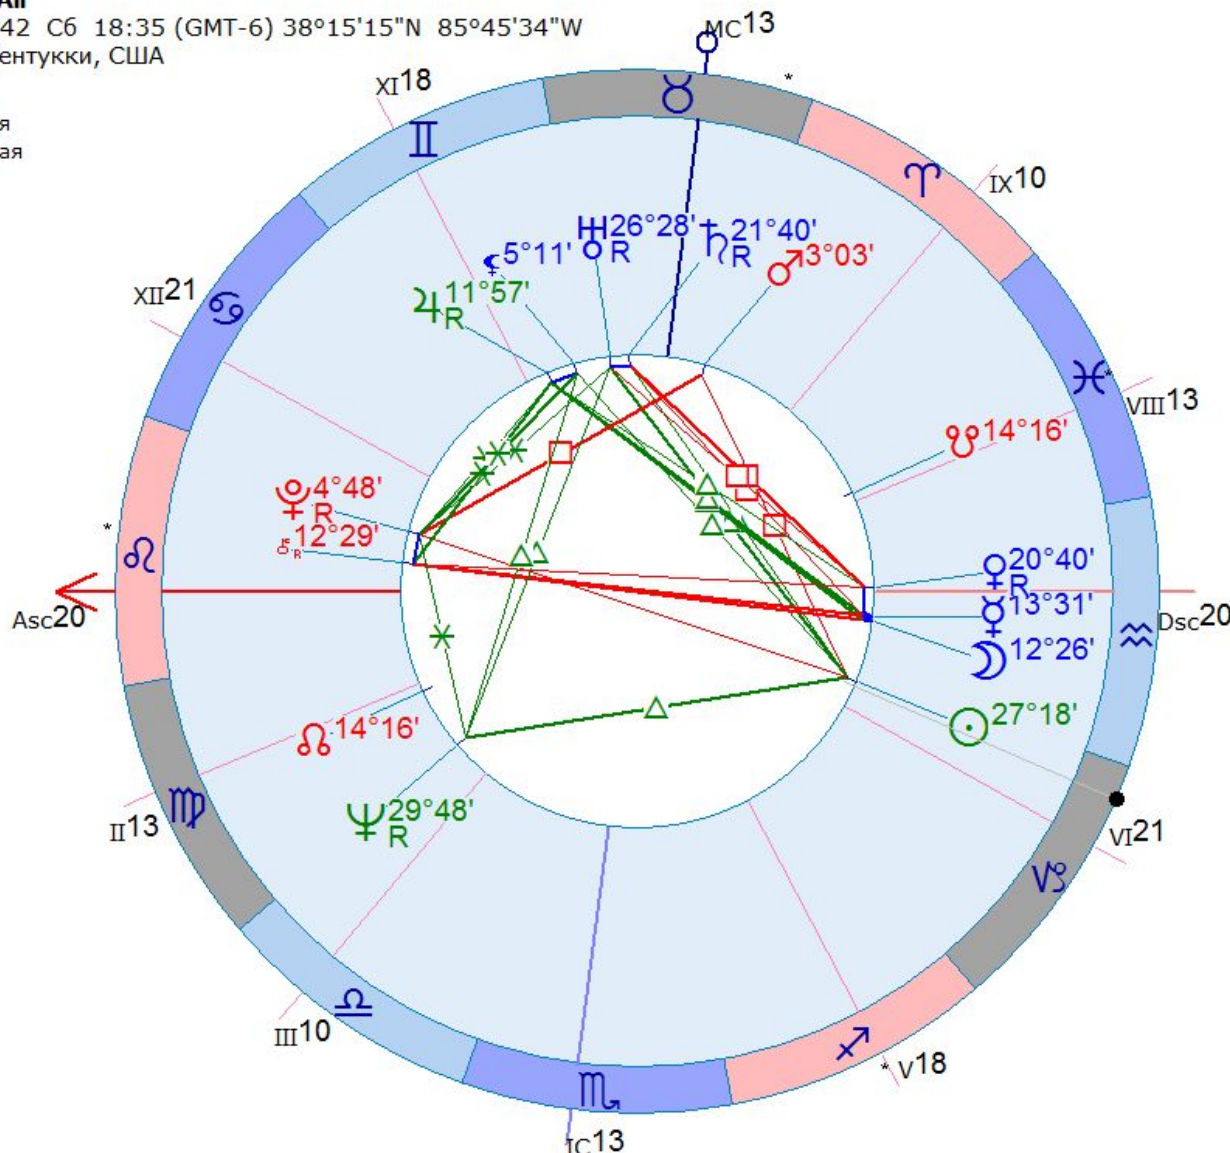

Muhammad Ali

17 января 1942 С6 18:35 (GMT-6) 38°15'15"N 85°45'34"W
Лоуисвилл, Кентукки, США

Тропический
Эклиптикальная
Геоцентрическая
Плацидус

» 2

☉	27	≈	18	103%
☾	12	≈	26	108%
♀	13	≈	31	126%
♀_R	20	≈	40	- 20%
♂	3	≈	4	90%
♂_R	11	≈	57	- 46%
♃	21	≈	40	- 14%
♃_R	26	≈	28	- 43%
♄	29	≈	48	- 44%
♄_R	4	≈	48	-142%
♅	14	≈	16	-135%
♅	14	≈	16	-135%
♆	5	≈	11	101%
♆_R	12	≈	29	
Asc	19	≈	32	
☐	12	≈	6	
☐	9	≈	34	
IC	12	≈	14	
☐	17	≈	21	
☐	20	≈	26	
Dsc	19	≈	32	
☐	12	≈	6	
☐	9	≈	34	
MC	12	≈	14	
☐	17	≈	21	
☐	20	≈	26