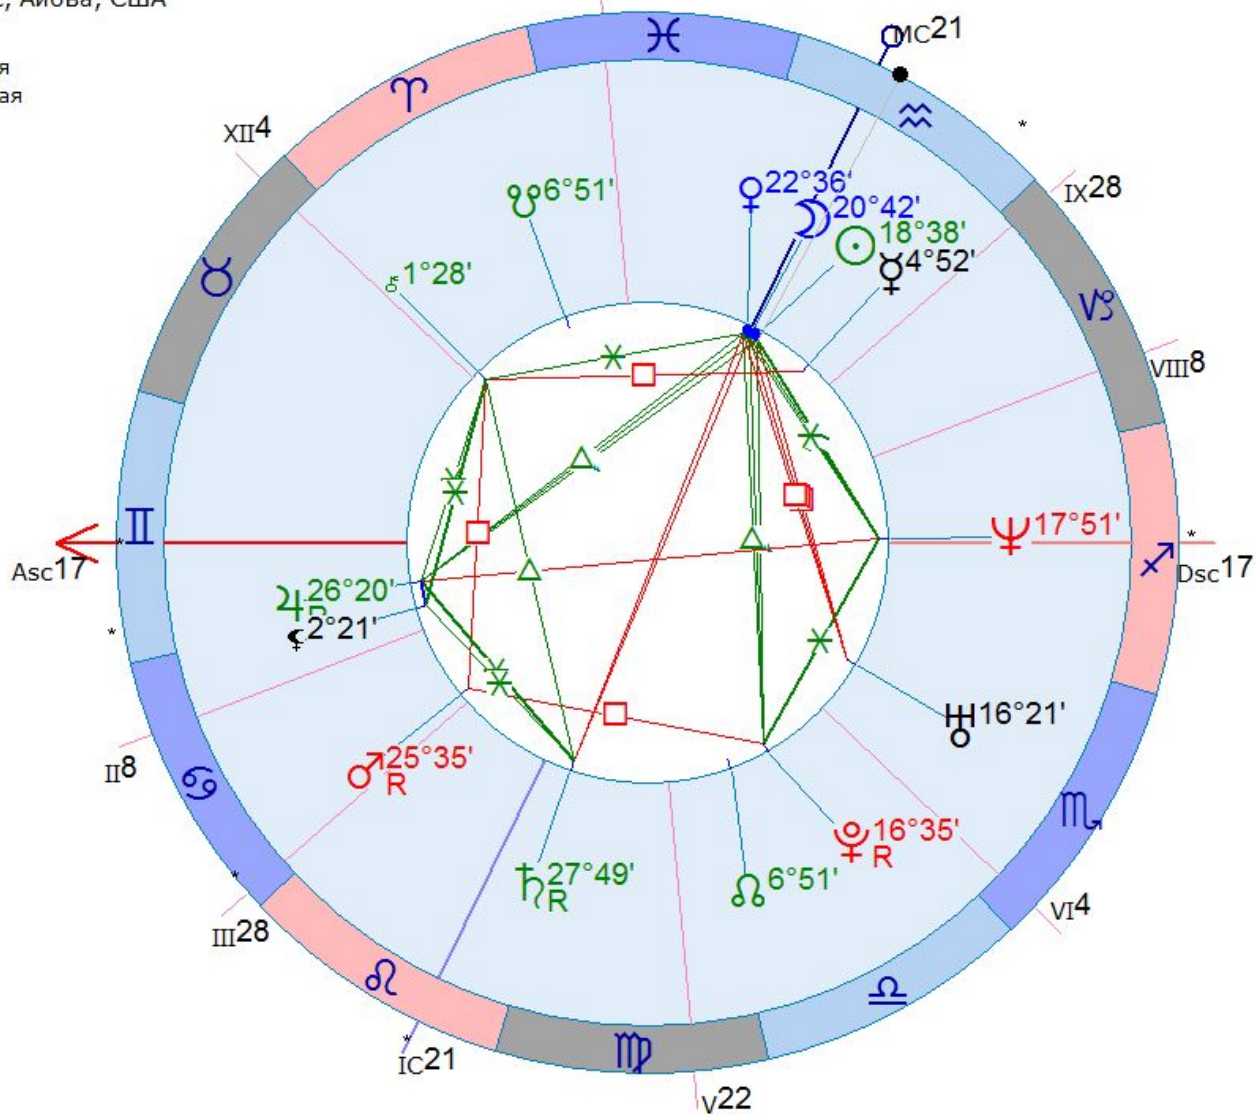

Эштон Катчер

7 февраля 1978 Вт 12:30 (GMT-6) 42°00'30"N 91°38'38"W XII22

Седар-Рэпидс, Айова, США

Тропический
Эклиптикальная
Геоцентрическая
Плацидус

» 1

И	♁	18 ≈ 38	103%
	♂	20 ≈ 42	112%
	♀	4 ≈ 52	130%
	♀	22 ≈ 36	121%
II	♃_R	25 ♂ 35	- 51%
И	♃_R	26 ♃ 20	- 31%
И	♃_R	27 ♂ 49	-115%
Э	♃	16 ♃ 21	33%
О	♃	17 ♂ 51	104%
И	♃_R	16 ♃ 35	- 71%
	♃	6 ♃ 51	-188%
	♃	6 ♃ 51	-188%
	♀	2 ♀ 21	101%
	♂	1 ♂ 28	
Asc		16 ♃ 45	
☽		7 ♀ 50	
☿		27 ♀ 53	
♁		20 ♂ 59	
♂		21 ♂ 43	
♃		3 ♃ 22	
Dsc		16 ♂ 45	
♄		7 ♄ 50	
♅		27 ♄ 53	
MC		20 ≈ 59	
♆		21 ♆ 43	
♇		3 ♇ 22