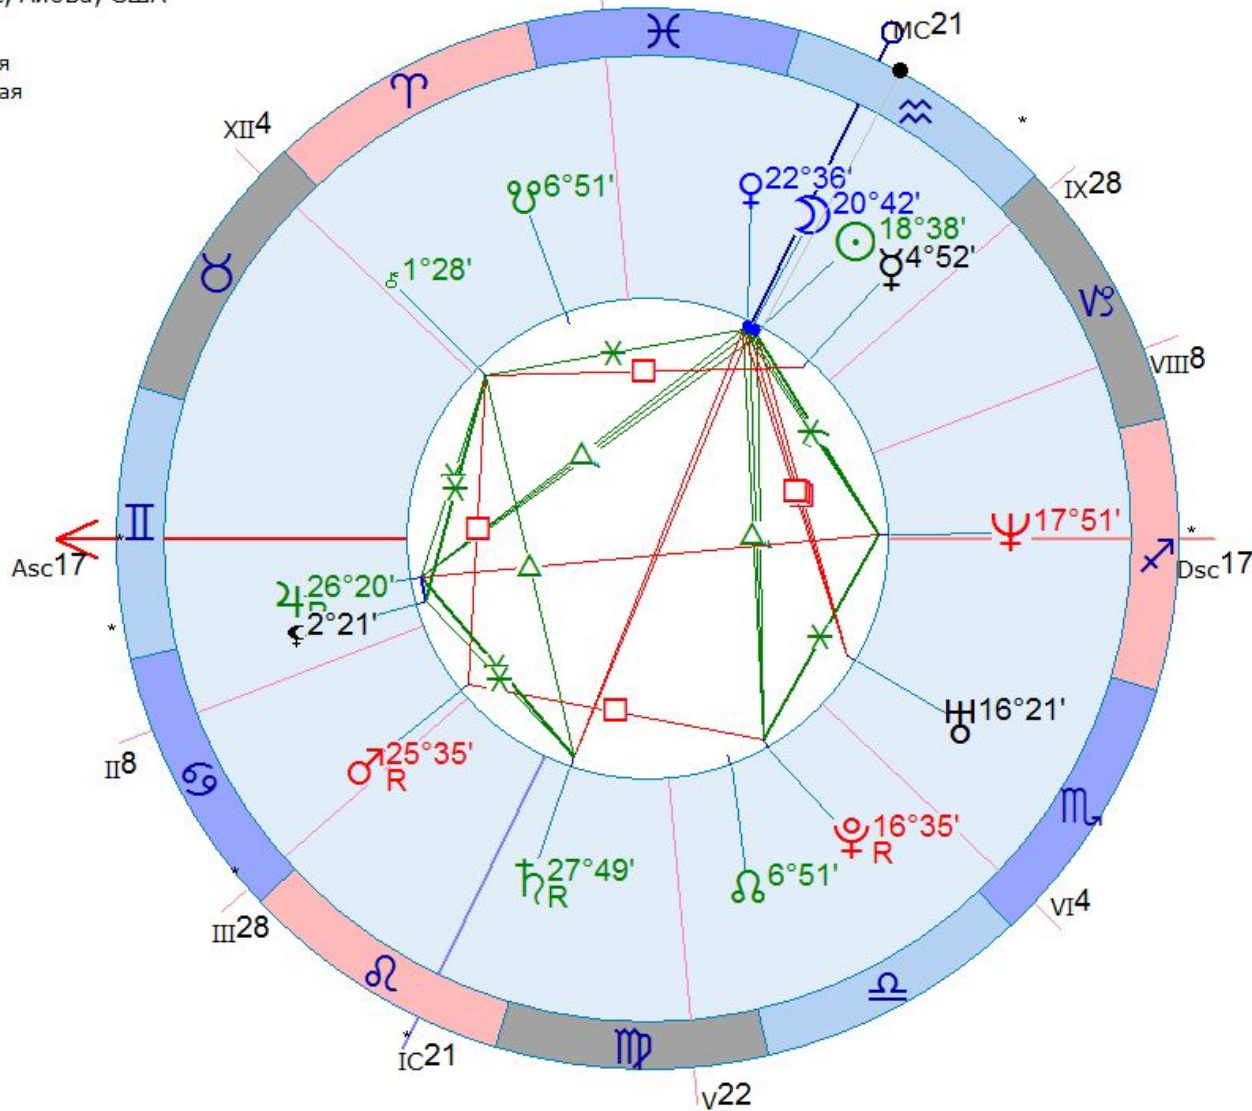

Кольцевое Солнечное затмение 1 ноября 1929 Пт 7:04:46 8°35'15"Scp (-10 дней)

**Эштон Катчер**

7 февраля 1978 Вт 12:30 (GMT-6) 42°00'30"N 91°38'38"W XII22

Седар-Рэпидс, Айова, США

Тропический  
Эклиптикальная  
Геоцентрическая  
Плацидус

» 1

И	♋	18 ≈ 38	103%
	♌	20 ≈ 42	112%
	♍	4 ≈ 52	130%
	♎	22 ≈ 36	121%
II	♏ <sub>R</sub>	25 ♂ 35	- 51%
И	♐ <sub>R</sub>	26 ♁ 20	- 31%
И	♑ <sub>R</sub>	27 ♃ 49	-115%
Э	♒	16 ♄ 21	33%
О	♓	17 ♆ 51	104%
И	♈ <sub>R</sub>	16 ♀ 35	- 71%
	♉	6 ♁ 51	-188%
	♊	6 ♃ 51	-188%
	♋	2 ♂ 21	101%
	♌	1 ♂ 28	
Asc		16 ♁ 45	
☽		7 ♁ 50	
☿		27 ♂ 53	
☿		20 ♃ 59	
☿		21 ♄ 43	
☿		3 ♄ 22	
Dsc		16 ♆ 45	
☿		7 ♃ 50	
☿		27 ♃ 53	
MC		20 ≈ 59	
III		21 ♁ 43	
☿		3 ♂ 22	