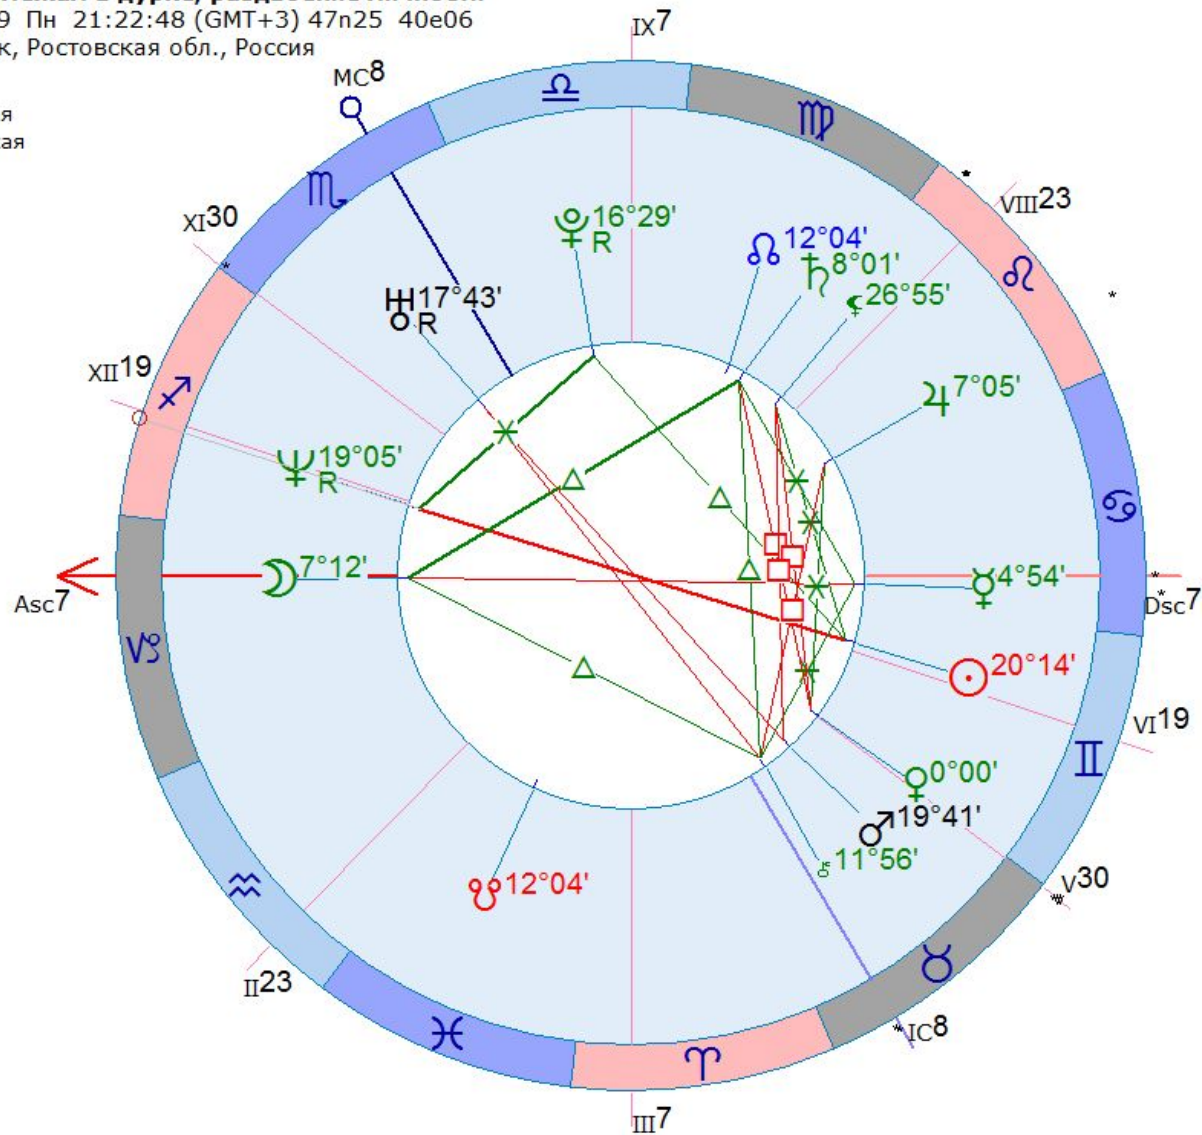

4 раза раза лежал в дурке, раздвоение личности

11 июня 1979 Пн 21:22:48 (GMT+3) 47n25 40e06

Новочеркасск, Ростовская обл., Россия

Тропический
Эклиптикальная
Геоцентрическая
Плацидус

» 18

☉	20 π 14	97%
☽	7 ♂ 12	110%
♃	4 ♂ 54	158%
♀	0 π 0	117%
♂	19 ♂ 41	129%
♁	7 ♃ 5	136%
♂	8 ♄ 1	79%
♃	17 ♄ 43	- 98%
♁	19 ♁ 5	-127%
♂	16 ♁ 29	- 52%
♃	12 ♄ 4	-278%
♁	12 ♃ 4	-278%
♁	26 ♃ 55	100%
♂	11 ♂ 56	
Asc	6 ♂ 48	
☽	22 ♁ 25	
♁	6 ♃ 50	
♂	7 ♂ 39	
♁	29 ♂ 41	
♁	18 π 5	
Dsc	6 ♂ 48	
♁	22 ♃ 25	
♁	6 ♁ 50	
MC	7 ♄ 39	
♁	29 ♄ 41	
♁	18 ♁ 5