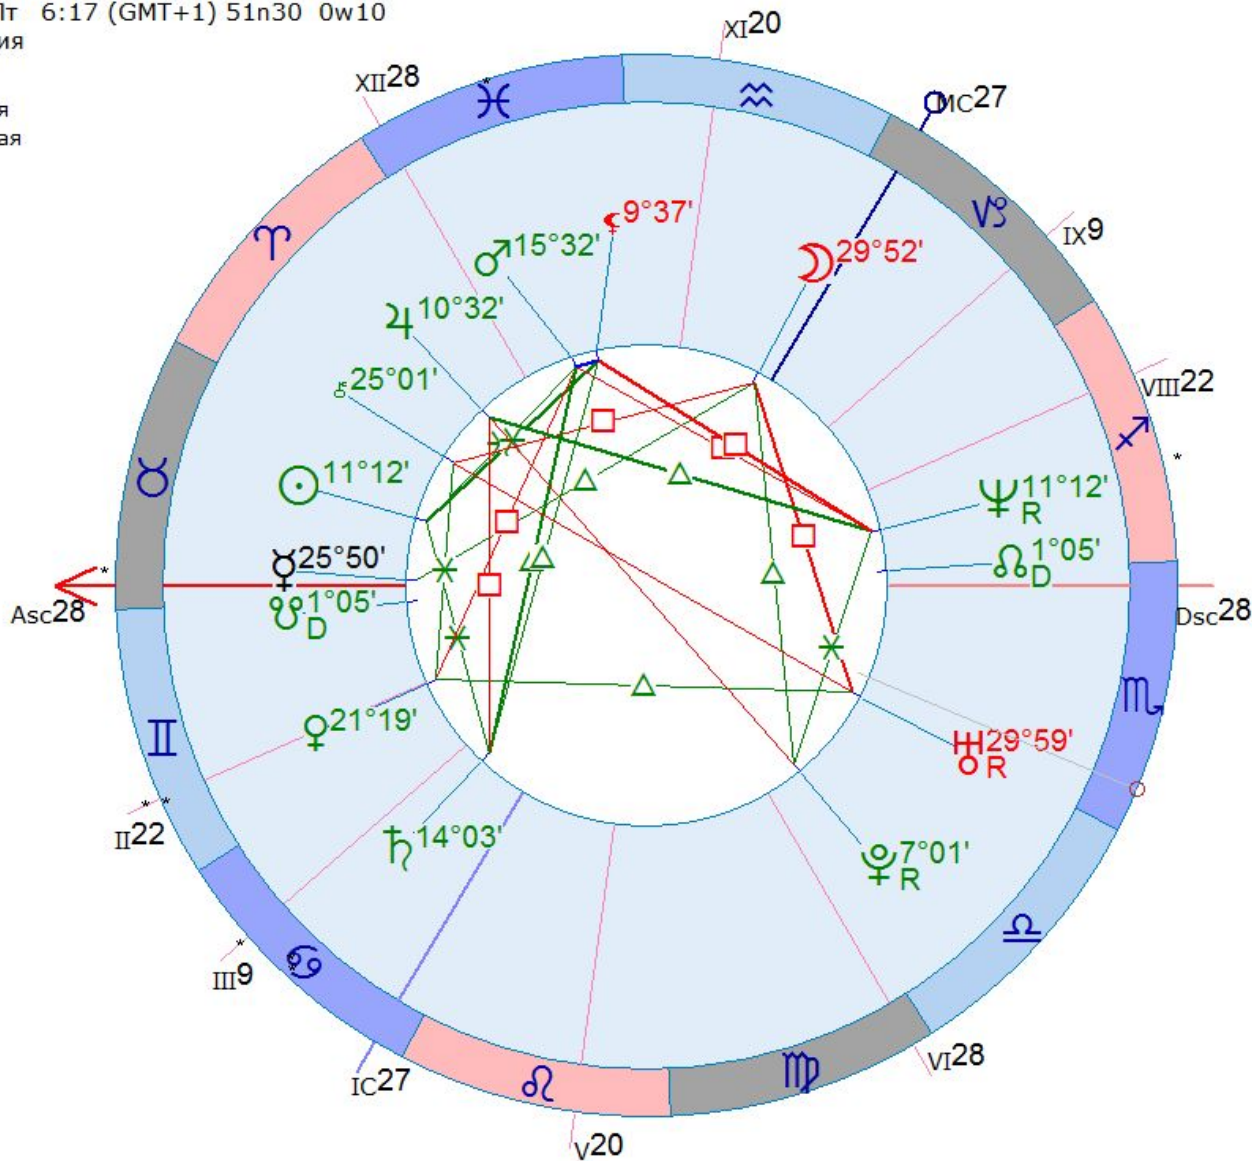

# Muhammad Ali

17 января 1942 С6 18:35 (GMT-6) 38°15'15"N 85°45'34"W  
 Лоуисвилл, Кентукки, США

Тропический  
 Эклиптикальная  
 Геоцентрическая  
 Плацидус

» 2

☉	27	≈	18	103%
☾	12	≈	26	108%
♀	13	≈	31	126%
♀ <sub>R</sub>	20	≈	40	- 20%
♂	3	≈	4	90%
♂ <sub>R</sub>	11	≈	57	- 46%
♃	21	≈	40	- 14%
♃ <sub>R</sub>	26	≈	28	- 43%
♄	29	≈	48	- 44%
♄ <sub>R</sub>	4	≈	48	-142%
♅	14	≈	16	-135%
♅	14	≈	16	-135%
♆	5	≈	11	101%
♆ <sub>R</sub>	12	≈	29	
Asc	19	≈	32	
☐	12	≈	6	
☐	9	≈	34	
IC	12	≈	14	
☐	17	≈	21	
☐	20	≈	26	
Dsc	19	≈	32	
☐	12	≈	6	
☐	9	≈	34	
MC	12	≈	14	
☐	17	≈	21	
☐	20	≈	26	

# David Beckham

2 мая 1975 Пт 6:17 (GMT+1) 51n30 0w10

Лондон, Англия

Тропический  
Эклиптикальная  
Геоцентрическая  
Плацидус

» 21

☉	11♋12	98%
☾	29♋52	93%
☿	25♋50	155%
♀	21♋19	110%
♂	15♋32	134%
♃	10♋32	169%
♄	14♋3	117%
♅	29♋59	-124%
♆	11♋12	-105%
♇	7♋1	-137%
♁	1♋5	23%
♂	1♋5	23%
♃	9♋37	101%
♄	25♋1	
Asc	27♋27	
☐	21♋3	
☐	8♋40	
☐	26♋34	
☐	19♋39	
☐	27♋35	
Dsc	27♋27	
☐	21♋3	
☐	8♋40	
MC	26♋34	
☐	19♋39	
☐	27♋35	