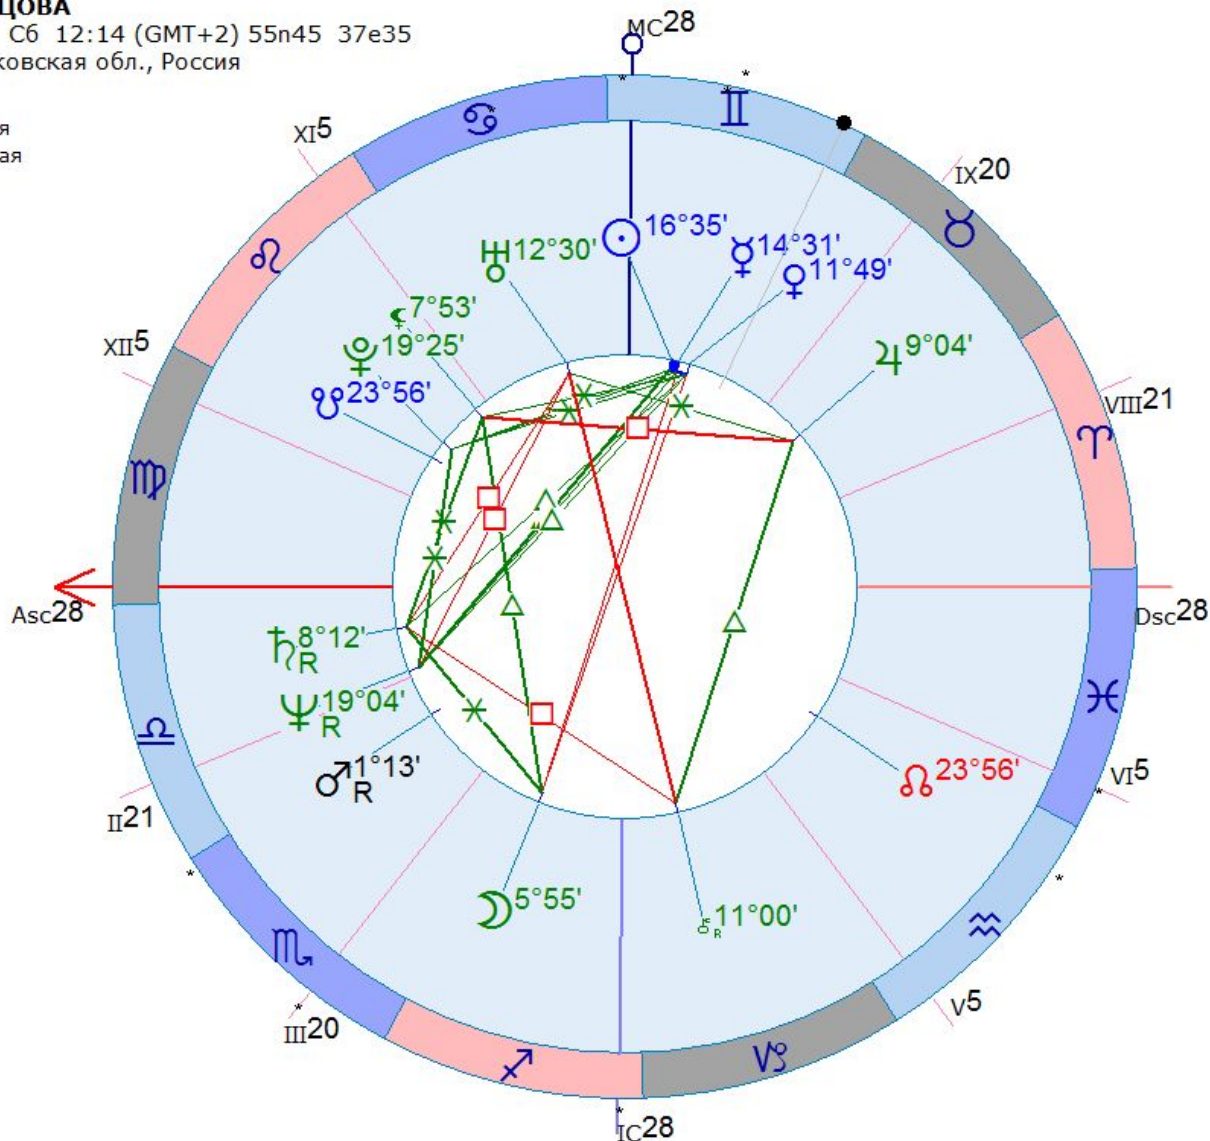

ДАРЬЯ ДОНЦОВА

7 июня 1952 Сб 12:14 (GMT+2) 55n45 37e35

Москва, Московская обл., Россия

Тропический
Эклиптикальная
Геоцентрическая
Плацидус

☾ 15

☉	16♊35	97%
☾	5♋55	109%
☿	14♊31	180%
♀	11♊49	118%
♁	1♈13	- 6%
♃	9♋4	161%
♄	8♈12	- 8%
♅	12♉30	166%
♆	19♈4	- 55%
♇	19♏25	105%
♁	23♏56	-288%
♃	23♏56	-288%
♄	7♋53	100%
♅	11♈0	
Asc	27♋54	
☊	20♈28	
☋	19♈57	
IC	27♋6	
☌	4♏41	
☍	4♋45	
Dsc	27♋54	
☎	20♌28	
☏	19♌57	
MC	27♋6	
☐	4♏41	
☑	4♋45	