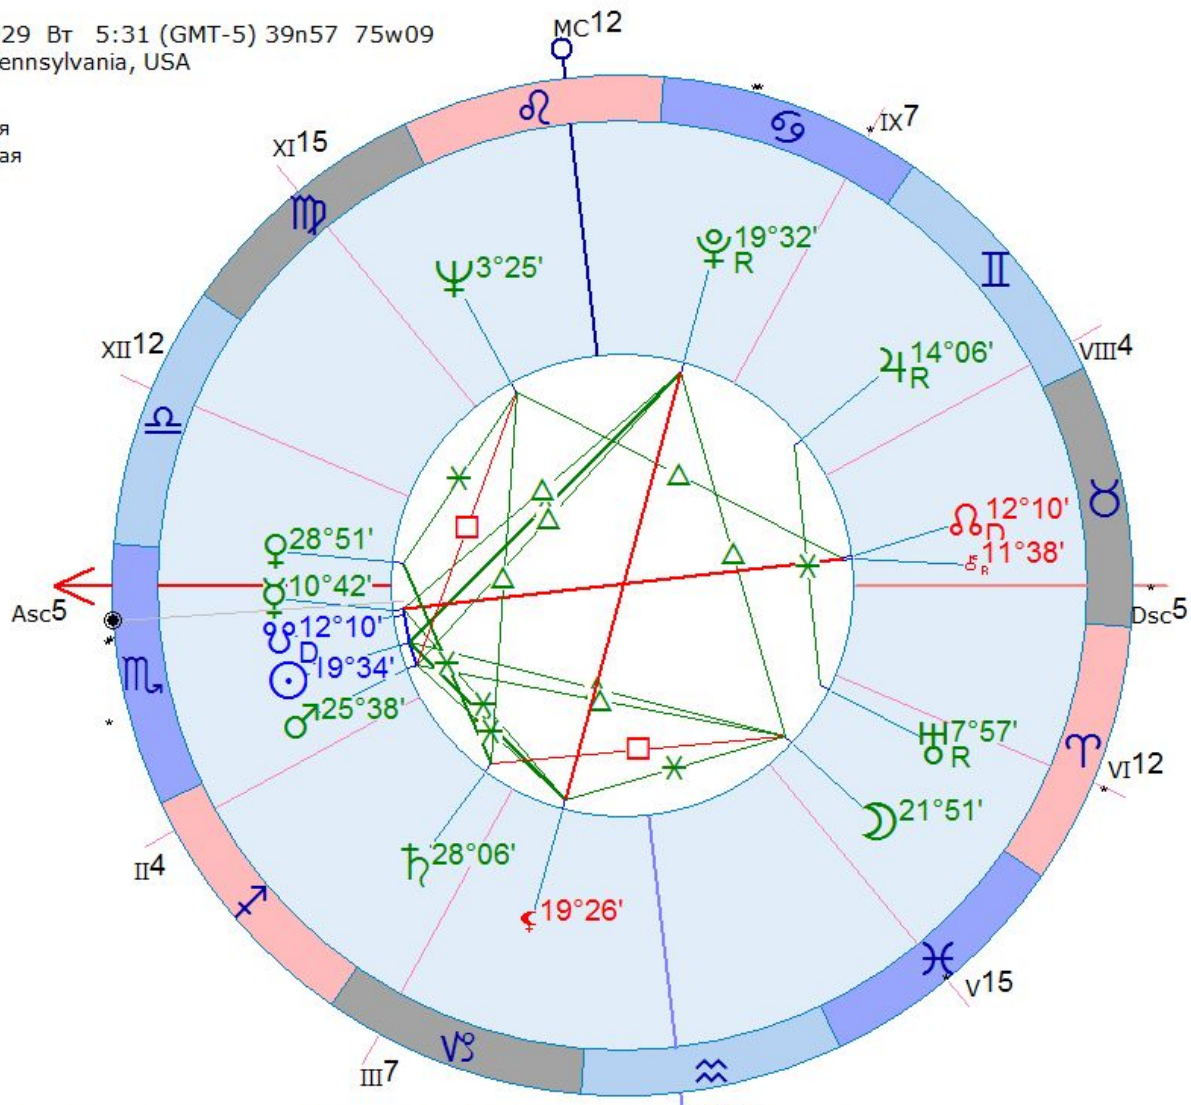

Grace Kelly

12 ноября 1929 Вт 5:31 (GMT-5) 39n57 75w09
Philadelphia, Pennsylvania, USA

Тропический
Эклиптикальная
Геоцентрическая
Плацидус

» 11

☉	19♏34	102%
☾	21♋51	97%
♀	10♏42	133%
☿	28♏51	120%
♁	25♏38	126%
♃	14♌6	85%
♄	28♌6	145%
♅	7♏57	80%
♆	3♏25	63%
♇	19♏32	56%
♁	12♏10	21%
♆	12♏10	21%
♇	19♏26	100%
♅	11♏38	
Asc	4♏42	
☐	3♌19	
☐	6♌4	
IC	11♏13	
☐	14♌10	
☐	11♏59	
Dsc	4♌42	
☐	3♌19	
☐	6♌4	
MC	11♏13	
☐	14♏10	
☐	11♏59	

Кольцевое Солнечное затмение 1 ноября 1929 Пт 7:04:46 8°35'15"Scp (-10 дней)