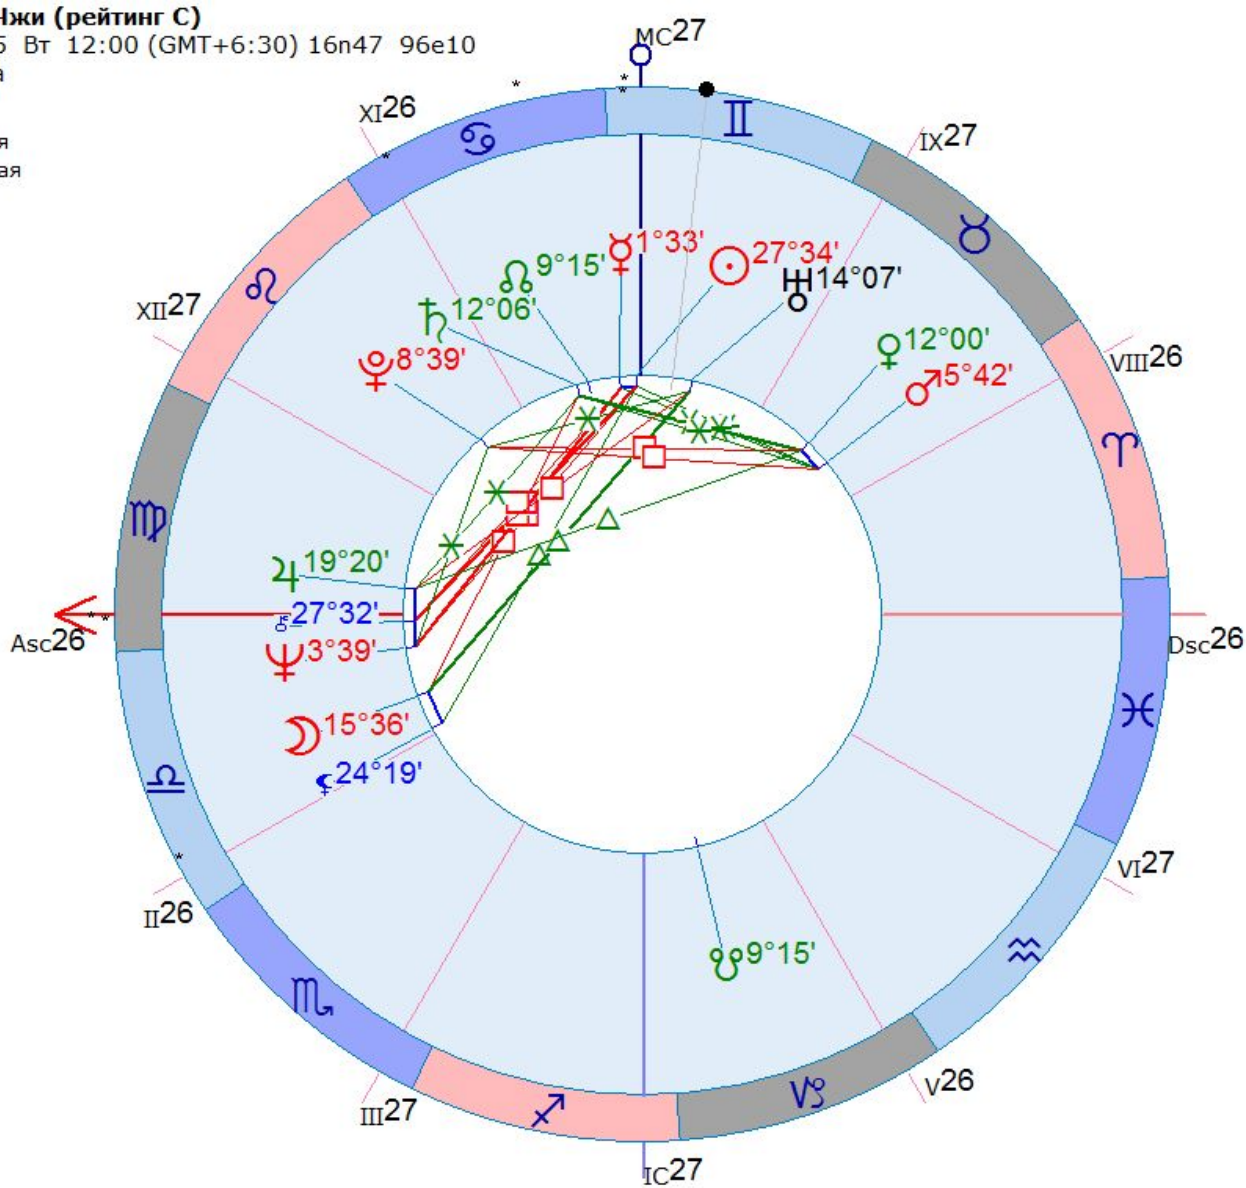

Аун Сан Су Чжи (рейтинг С)

19 июня 1945 Вт 12:00 (GMT+6:30) 16n47 96e10

Рангун, Бирма

Тропический
Эклиптикальная
Геоцентрическая
Плацидус

☾ 9

☉	27♋34	97%
☾	15♊36	90%
♀	1♋33	178%
♁	12♌0	88%
♂	5♌42	129%
♃	19♍20	74%
♄	12♎6	183%
♅	14♏7	172%
♆	3♐39	11%
♇	8♑39	146%
♁	9♒15	- 25%
♂	9♓15	- 25%
♅	24♈19	101%
♆	27♉32	
Asc	25♍54	
☊	25♎36	
☋	26♏3	
☌	26♐6	
☍	25♑58	
☎	26♒7	
Dsc	25♓54	
☏	25♈36	
☐	26♉3	
MC	26♋6	
☋	25♌58	
☌	26♍7