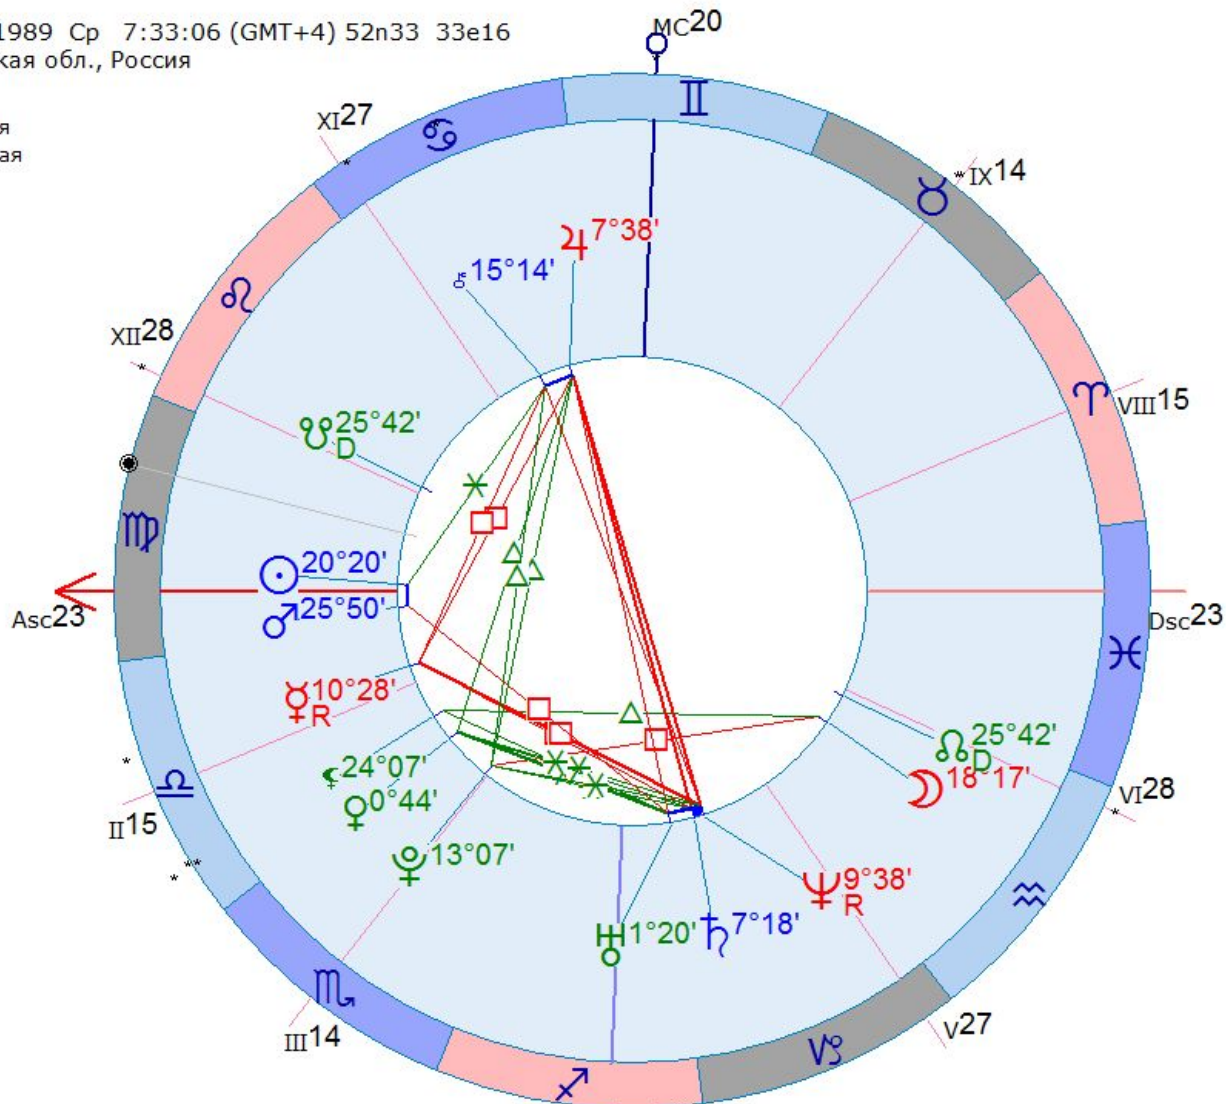

David Beckham

2 мая 1975 Пт 6:17 (GMT+1) 51n30 0w10

Лондон, Англия

Тропический
Эклиптикальная
Геоцентрическая
Плацидус

» 21

☉	11°12'	98%
☽	25°01'	93%
♂	15°32'	155%
♀	21°19'	110%
♁	1°05'	134%
♂	25°50'	169%
♁	1°05'	117%
♃	29°59'	-124%
♃	11°12'	-105%
♃	7°01'	-137%
♃	1°05'	23%
♃	1°05'	23%
♃	9°37'	101%
♃	25°50'	1
Asc	27°27'	
☽	21°19'	3
♁	8°05'	40
♁	26°34'	34
♁	19°39'	39
♁	27°35'	35
Dsc	27°27'	
♁	21°19'	3
♁	8°05'	40
MC	26°34'	
♁	19°39'	39
♁	27°35'	35

☉	20♍20	99%
☾	18♌17	108%
♀ _R	10♌28	- 11%
И ♀	0♍44	112%
♂	25♍50	114%
☿	7♄38	100%
♁	7♃18	4%
♂ _S	1♃20	8%
♃ _R	9♃38	- 21%
♁	13♍7	174%
♃ _D	25♌42	16%
♃ _D	25♌42	16%
♀	24♌7	100%
♃	15♄14	
Asc	22♍6	
☐	14♌44	
☐	13♍48	
IC	19♌34	
☐	26♃34	
☐	27♌31	
Dsc	22♌6	
☐	14♌44	
☐	13♌48	
MC	19♌34	
☐	26♄34	
☐	27♌31	