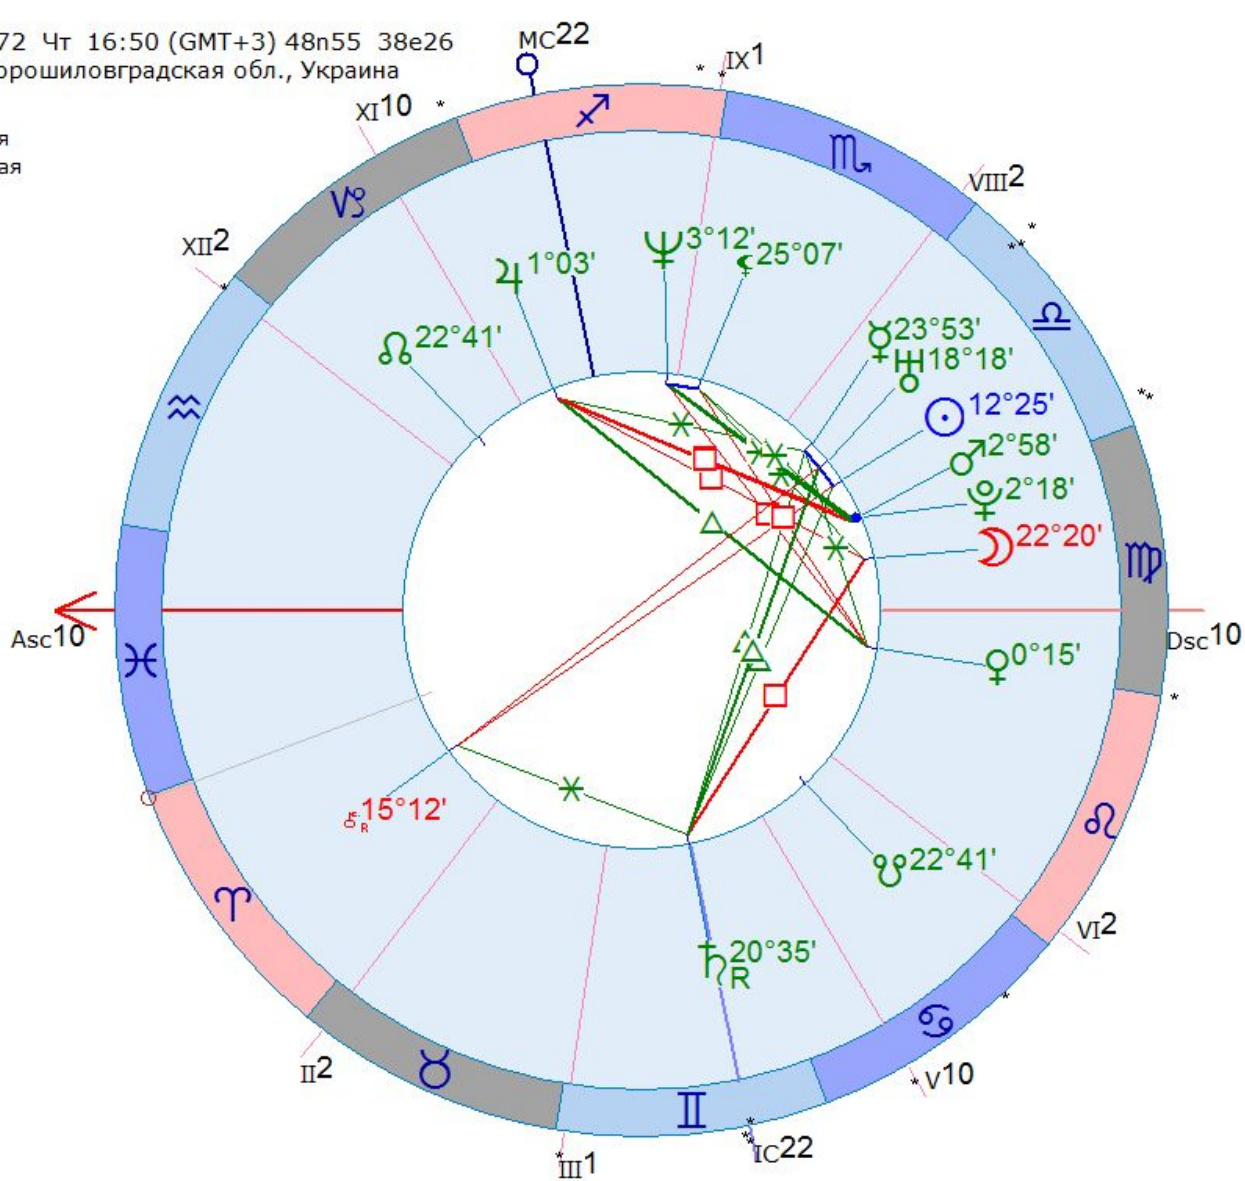

**Трам**

14 июня 1946 Пт 10:54 (GMT-4) 40°42'51"N 74°00'23"W  
 Нью-Йорк, Нью-Йорк, США

Тропический  
 Эклиптикальная  
 Геоцентрическая  
 Плацидус

» 15

☉	22	♌	56	97%
☾	21	♈	12	90%
☿	8	♈	52	153%
♀	25	♌	44	114%
♂	26	♈	47	99%
♃	17	♌	27	- 0%
♄	17	♌	54	176%
♅	5	♌	51	- 7%
♆	10	♈	3	135%
♇	20	♌	48	0%
♈	20	♈	48	0%
♉	4	♈	29	100%
♊	14	♌	55	
Asc	29	♈	49	
☽	22	♌	50	
☽	21	♌	1	
IC	24	♌	10	
☽	29	♈	10	
☽	1	♌	35	
Dsc	29	♌	49	
☽	22	♌	50	
☽	21	♌	1	
MC	24	♈	10	
☽	29	♌	10	
☽	1	♈	35	

» 28

♁	♏	12°25'	100%
♁	♏	22°20'	95%
♁	♏	23°53'	131%
♁	♏	0°15'	110%
♁	♏	2°58'	114%
♁	♏	1°28' 3"	89%
♁	♏	20°35'	- 8%
♁	♏	18°18'	187%
♁	♏	3°12'	124%
♁	♏	2°18'	236%
♁	♏	22°41'	-315%
♁	♏	22°41'	-315%
♁	♏	25°7'	100%
♁	♏	15°12'	
♁	♏	9°19'	
♁	♏	1°59'	
♁	♏	0°48'	
♁	♏	21°3'	
♁	♏	9°39'	
♁	♏	1°47'	
♁	♏	9°19'	
♁	♏	1°59'	
♁	♏	0°48'	
♁	♏	21°3'	
♁	♏	9°39'	
♁	♏	1°47'	