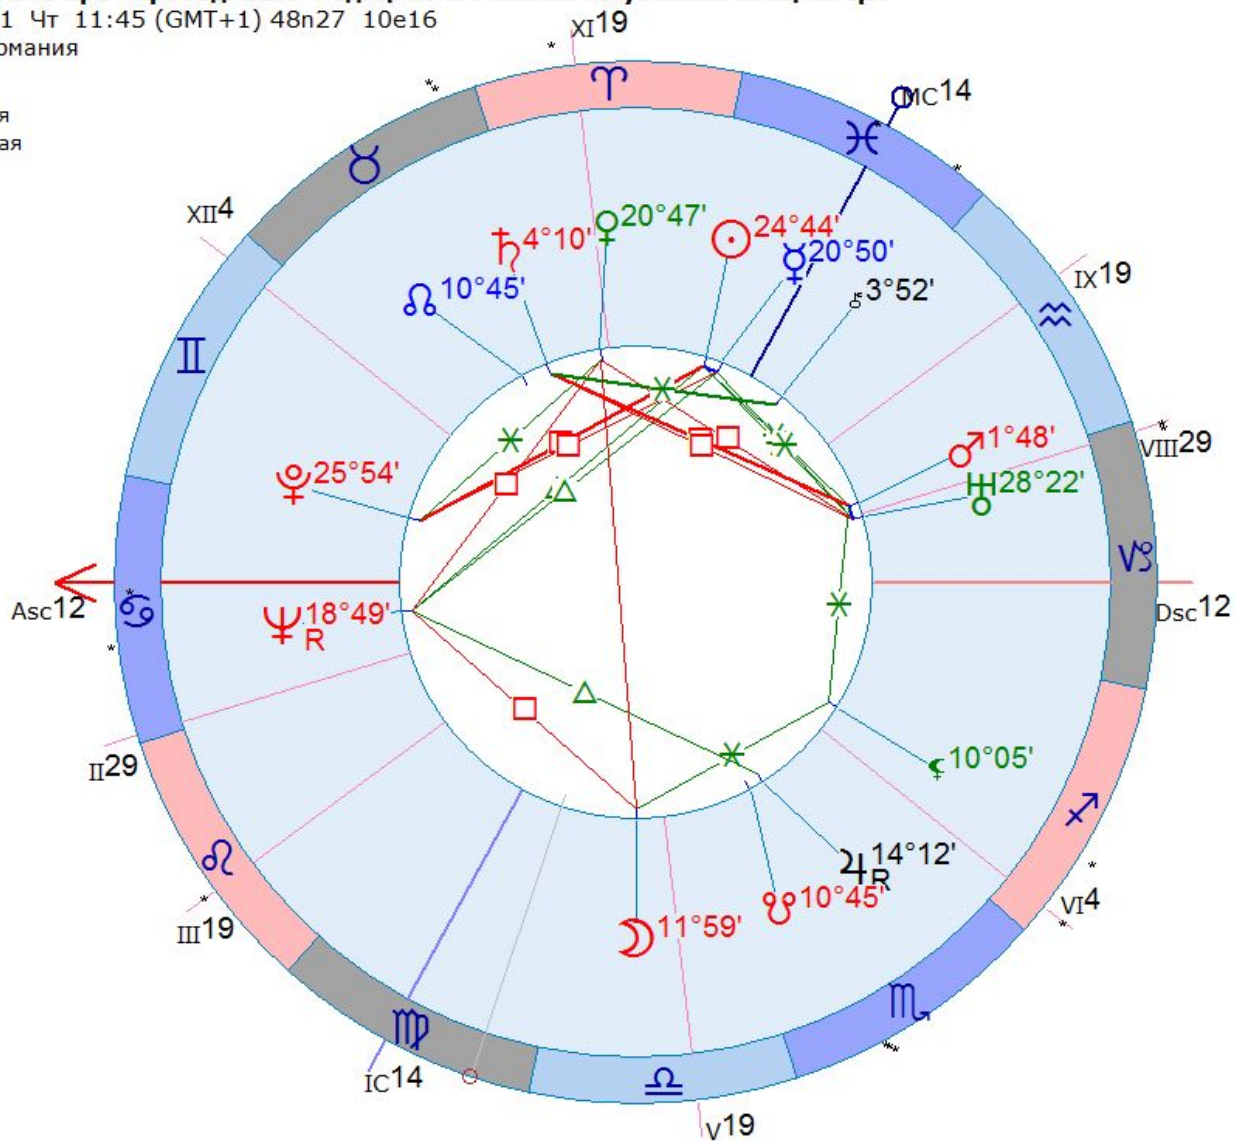

джозеф менгель врач проводивший медицинские опыты на узниках концлагеря

16 марта 1911 Чт 11:45 (GMT+1) 48n27 10e16

Гюнзбург, Германия

Тропический
Эклиптикальная
Геоцентрическая
Плацидус

» 16

♁	24 ♁ 44	101%
♂	11 ♁ 59	96%
♁ ♀	20 ♁ 50	157%
♁ ♀	20 ♁ 47	118%
♁	1 ♁ 48	131%
♁_R	14 ♁ 12	- 35%
♁	4 ♁ 10	157%
♁	28 ♁ 22	115%
♁_R	18 ♁ 49	- 38%
♁	25 ♁ 54	12%
♁	10 ♁ 45	-129%
♁	10 ♁ 45	-129%
♁	10 ♁ 5	100%
♁	3 ♁ 52	
Asc	11 ♁ 53	
♁	28 ♁ 50	
♁	18 ♁ 2	
IC	13 ♁ 6	
♁	18 ♁ 38	
♁	3 ♁ 25	
Dsc	11 ♁ 53	
♁	28 ♁ 50	
♁	18 ♁ 2	
MC	13 ♁ 6	
♁	18 ♁ 38	
♁	3 ♁ 25