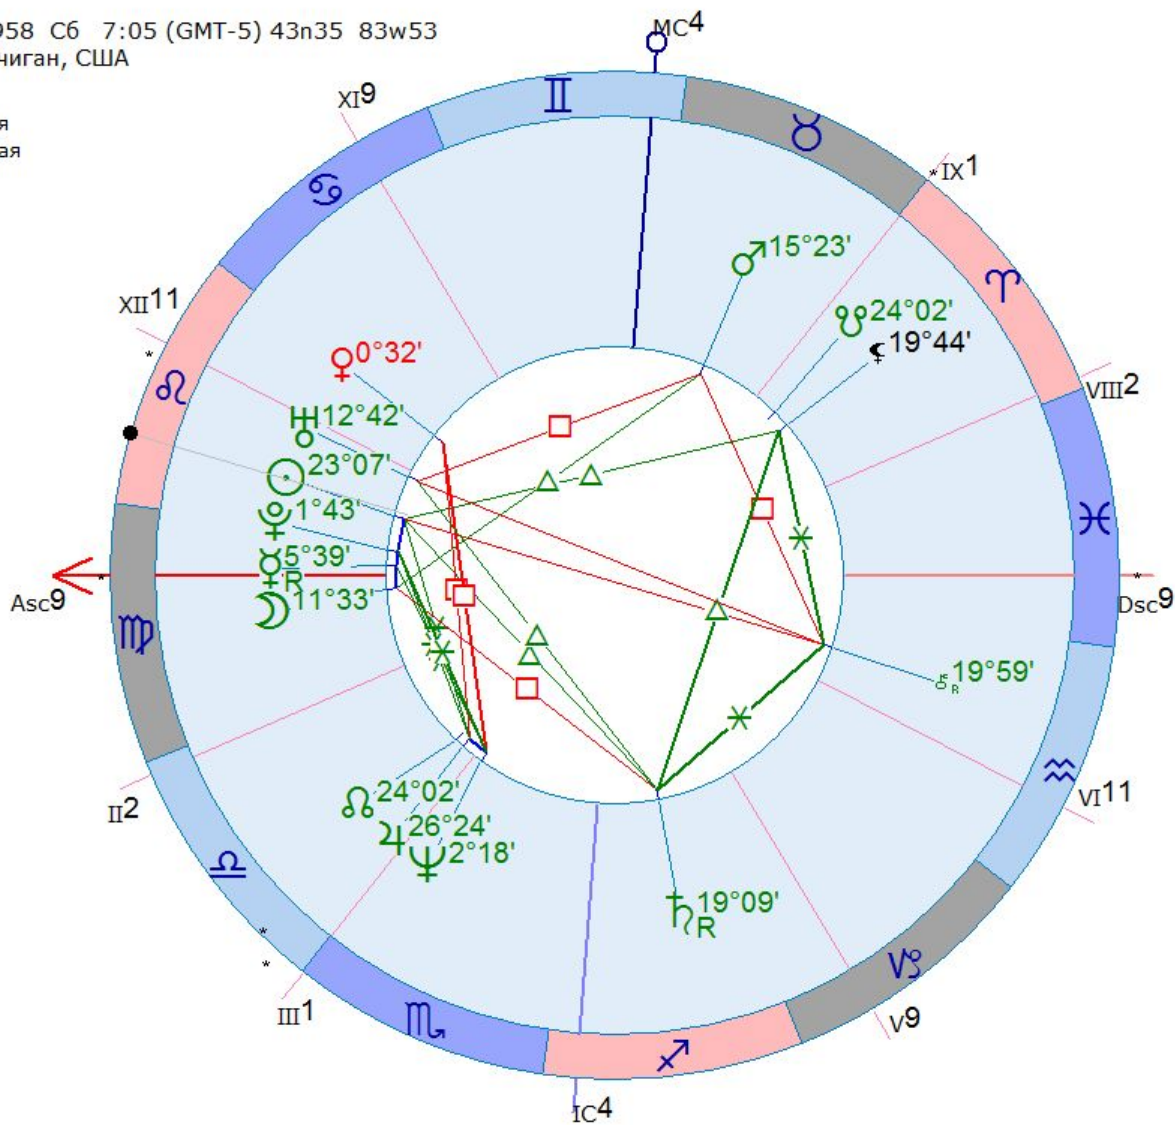

madonna

16 августа 1958 С6 7:05 (GMT-5) 43n35 83w53

Бэй-Сити, Мичиган, США

Тропический

Эклиптикальная

Геоцентрическая

Плацидус

» 2

☉	♉	23	♁	7	98%
☾	♉	11	♁	33	111%
♀	♉	5	♁	39	-49%
♂	♉	0	♁	32	117%
♃	♉	15	♁	23	94%
♄	♉	26	♁	24	110%
♅	♉	19	♁	8	-18%
♆	♉	12	♁	42	182%
♁	♉	2	♁	18	82%
♂	♉	1	♁	43	207%
♄	♉	24	♁	2	-182%
♅	♉	24	♁	2	-182%
♆	♉	19	♁	44	99%
♅ _R	♉	19	♁	59	
Asc	♉	8	♁	15	
☐	♉	1	♁	29	
☐	♉	0	♁	7	
IC	♉	3	♁	45	
☐	♉	8	♁	57	
☐	♉	10	♁	56	
Dsc	♉	8	♁	15	
☐	♉	1	♁	29	
☐	♉	0	♁	7	
MC	♉	3	♁	45	
☐	♉	8	♁	57	
☐	♉	10	♁	56	