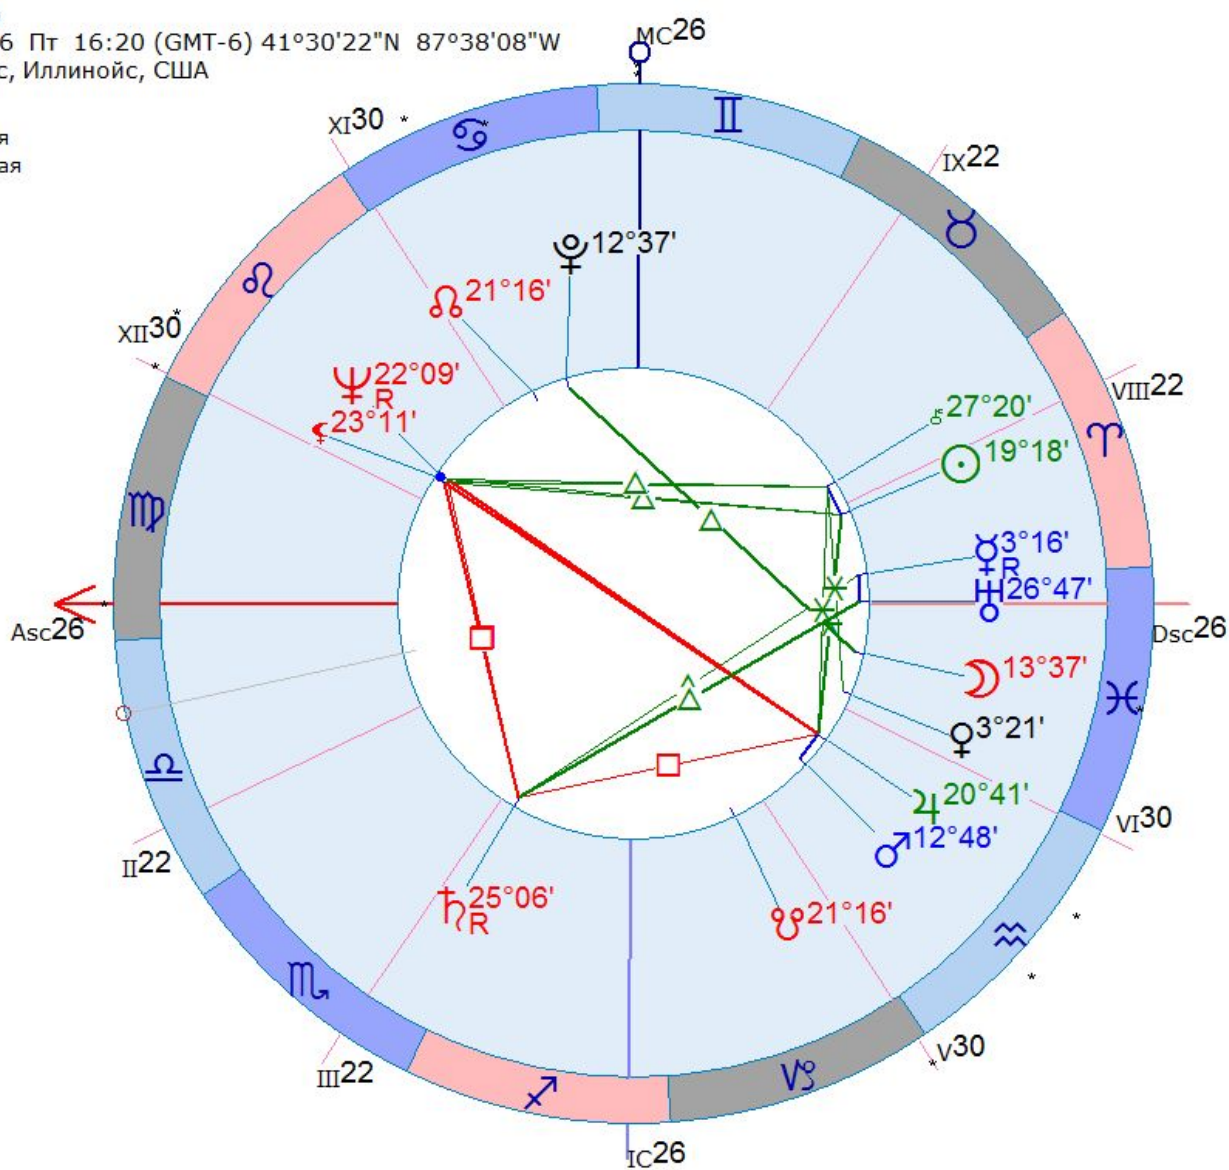

Хью Хефнер

9 апреля 1926 Пт 16:20 (GMT-6) 41°30'22"N 87°38'08"W
 Чикаго Хейгтс, Иллинойс, США

Тропический
 Эклиптикальная
 Геоцентрическая
 Плацидус

» 27

☉	♈	19	♈	18	100%
☾	♈	13	♈	37	112%
♀ _R	♈	3	♈	16	- 29%
☽	♈	3	♈	21	87%
♂	♈	12	♈	48	128%
♃	♈	20	♈	41	131%
♄ _R	♈	25	♈	6	- 77%
♅	♈	26	♈	47	160%
♆ _R	♈	22	♈	9	- 59%
♇	♈	12	♈	37	34%
♁	♈	21	♈	16	-214%
♂	♈	21	♈	16	-214%
♀	♈	23	♈	11	100%
♅	♈	27	♈	20	
Asc	♈	25	♈	52	
☽	♈	21	♈	25	
☽	♈	21	♈	34	
IC	♈	25	♈	12	
☽	♈	29	♈	1	
☽	♈	29	♈	38	
Dsc	♈	25	♈	52	
☽	♈	21	♈	25	
☽	♈	21	♈	34	
MC	♈	25	♈	12	
☽	♈	29	♈	1	
☽	♈	29	♈	38	