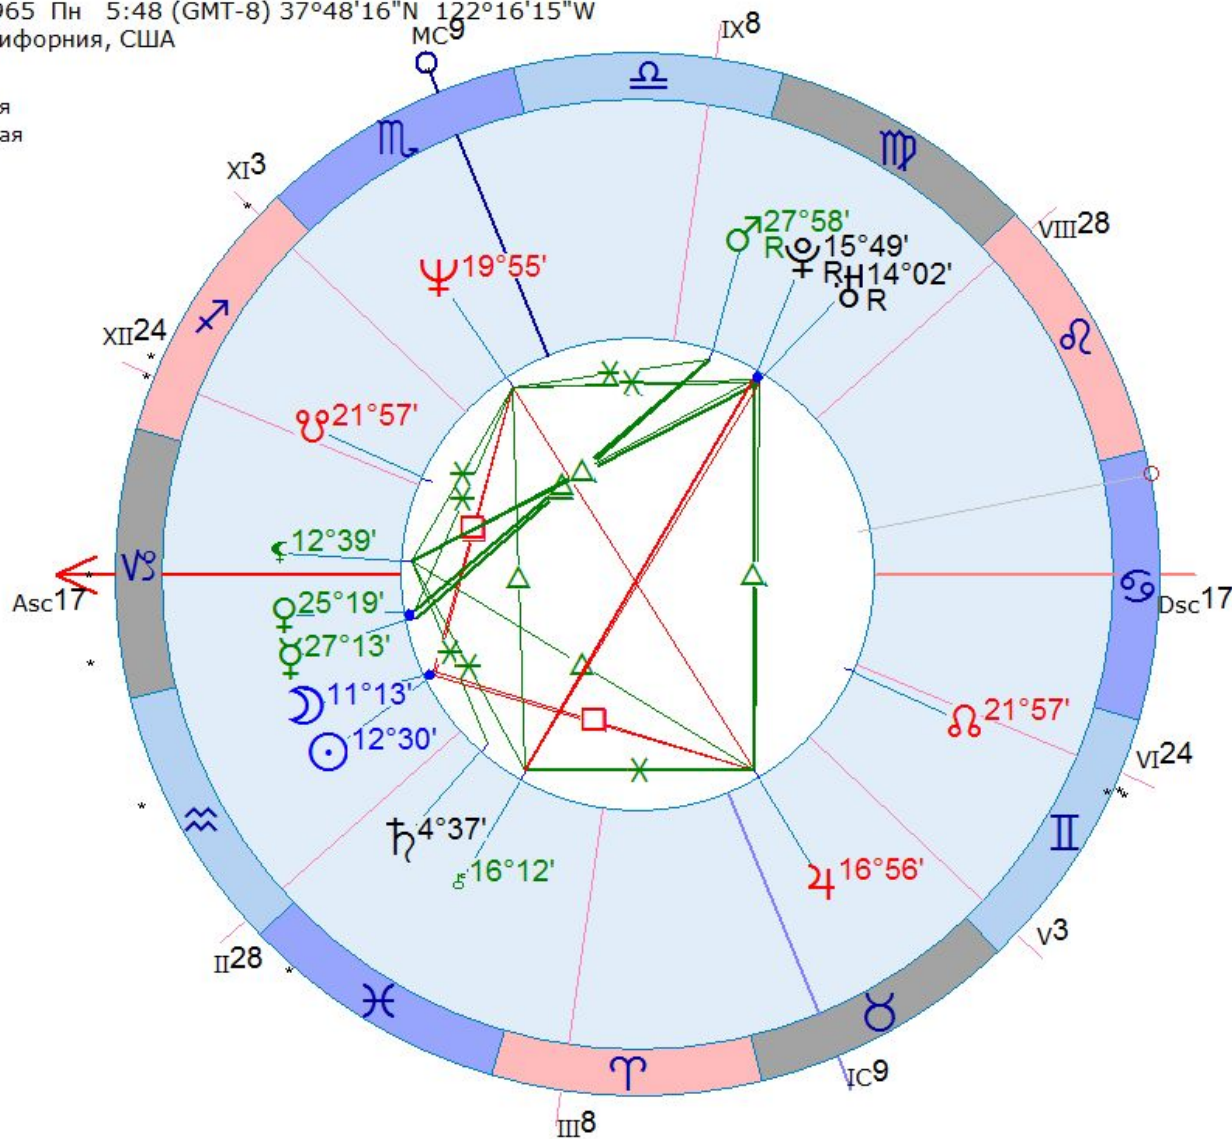

**брэндон ли**

1 февраля 1965 Пн 5:48 (GMT-8) 37°48'16"N 122°16'15"W  
Аламеда, Калифорния, США

Тропический  
Эклиптикальная  
Геоцентрическая  
Плацидус

» 29

И	♁	12 ≈ 30	103%
	♂	11 ≈ 13	91%
	♀	27 ≈ 13	126%
	♀	25 ≈ 19	120%
	♁ <sub>R</sub>	27 ♁ 58	- 8%
	♃	16 ♂ 56	55%
	♂	4 ♂ 37	167%
	♄ <sub>R</sub>	14 ♁ 2	-104%
	♃	19 ♁ 55	49%
	♁ <sub>R</sub>	15 ♁ 49	-132%
	♃	21 ♂ 57	-252%
	♃	21 ♂ 57	-252%
	♀	12 ≈ 39	100%
	♂	16 ♂ 12	
	Asc	16 ≈ 12	
	☐	27 ≈ 36	
	☐	7 ♃ 42	
	IC	8 ♂ 40	
	☐	2 ♃ 40	
	☐	23 ♃ 49	
	Dsc	16 ♂ 12	
	☐	27 ♂ 36	
	☐	7 ♃ 42	
	MC	8 ♁ 40	
	☐	2 ♂ 40	
	☐	23 ♂ 49	