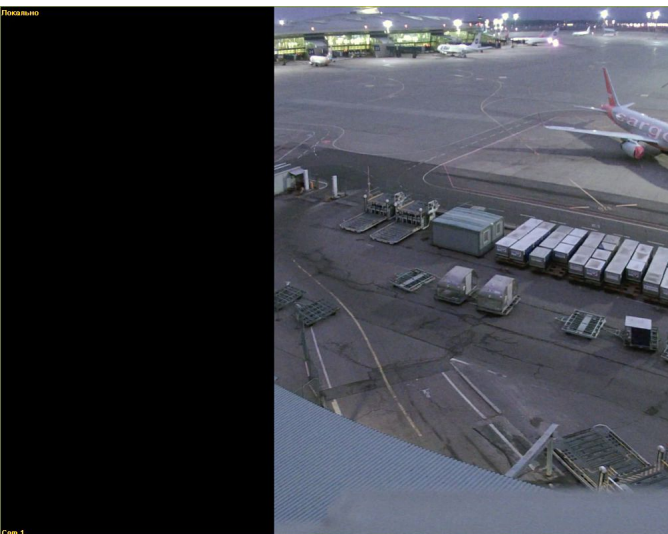

Видеонаблюдение. Видеозапись. Сравнение

Дата: 04.03.2020г.

Время: 21:03

Рапомера

Перрон. Стоянка 32. 32А