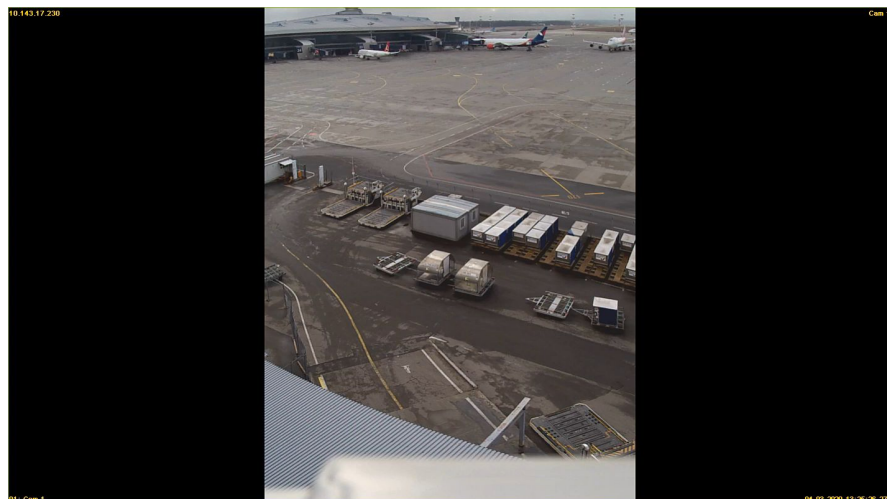

Запись в архив в высоком качестве

Автоматическое отслеживание объектов

Место установки камеры Рапотога в период тестирования

Инсталляция. Детализация

Воздушное судно на переднем плане находится на расстоянии 1 000 м
Самолет, выделенный красной рамкой, – на расстоянии более 2 000 м

Видеонаблюдение. Видеозапись. Сравнение

Дата: 04.03.2020г.

Время: 13:22

Рапомера

Перрон. Стоянка 32. 32А

Видеонаблюдение. Видеозапись. Сравнение

Дата: 04.03.2020г.

Время: 13:25

Рапомера

Перрон. Стоянка 32. 32А

Видеонаблюдение. Видеозапись. Сравнение

Дата: 04.03.2020г.

Время: 21:03

Рапомера

Перрон. Стоянка 32. 32А

Видеонаблюдение. Видеозапись. Взлёт воздушного судна

Дата: 04.03.2020г.

Рапомера

Интеграция и интерфейсы Dallmeier

- API / ActiveX
- OPC
- SDK для Pview
- Протокол DaVid
- ONVIF

Видеоаналитика Dallmeier

- Обнаружение вторжения;
- Видеосистема обнаружения с таймером допустимого нахождения в охранной зоне;
- Подсчет людей, отдельных лиц, групп людей, обнаружение толпы, контроль переполнения помещений и т.д.;
- Обнаружение событий на парковке в зоне транспортного комплекса (парковка в неподобающем месте);
- Обнаружение людей в запрещенной для пребывания зоне;
- Контроль присутствия в заданной зоне.