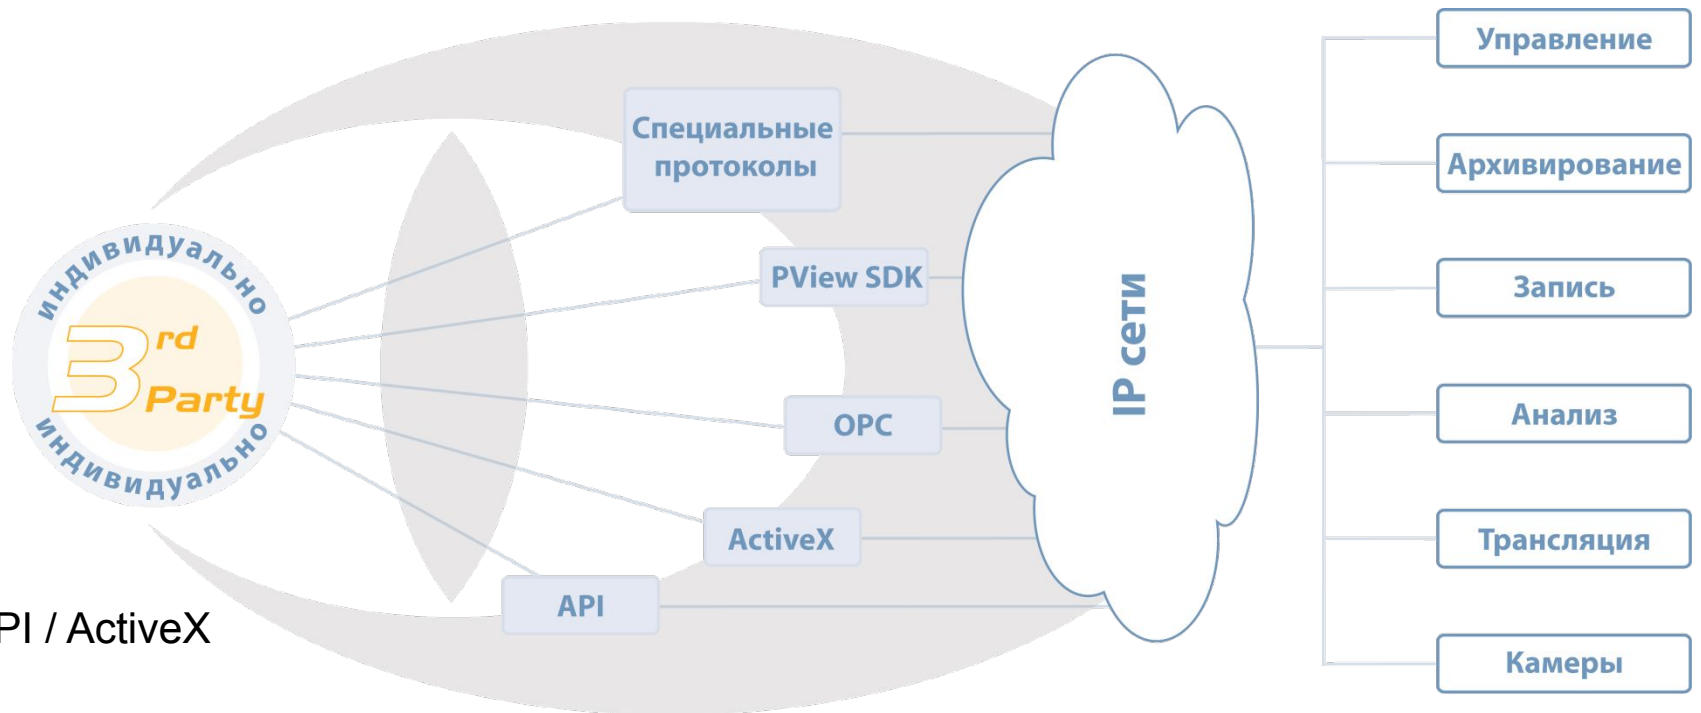

Рапомера

Перрон. Стоянка 32. 32А

Видеонаблюдение. Видеозапись. Сравнение

Дата: 04.03.2020г.

Время: 21:03

Рапомера

Перрон. Стоянка 32. 32А

Видеонаблюдение. Видеозапись. Взлёт воздушного судна

Дата: 04.03.2020г.

Рапомера

Интеграция и интерфейсы Dallmeier

- API / ActiveX
- OPC
- SDK для Pview
- Протокол DaVid
- ONVIF

Видеоаналитика Dallmeier

- Обнаружение вторжения;
- Видеосистема обнаружения с таймером допустимого нахождения в охранной зоне;
- Подсчет людей, отдельных лиц, групп людей, обнаружение толпы, контроль переполнения помещений и т.д.;
- Обнаружение событий на парковке в зоне транспортного комплекса (парковка в неподобающем месте);
- Обнаружение людей в запрещенной для пребывания зоне;
- Контроль присутствия в заданной зоне.

- Гостиничный/развлекательный комплекс Marina Bay Sands, Сингапур. Более 7,000 камер, более 50 рабочих мест операторов;
- Сеть казино в Макао. Суммарно контролируется более 15,000 камер
- Аэропорт Домодедово, Россия, Москва. Более 1,500 камер, более 200 рабочих мест операторов;
- Аэропорт Каструп Дания, Копенгаген;
- Аэропорт Каподичино, Италия, Неаполь. Проект с применением решения Panomera®;
- Ангары бизнес-авиации компании Aero-Dienst, Германия, Нюрнберг. Проект с применением решения Panomera®;
- Множество стадионов в Германии, в Европе и даже в России с применением решения Panomera ®
- Заводы Nestlé в России
- Завод Volkswagen, Россия, Калуга