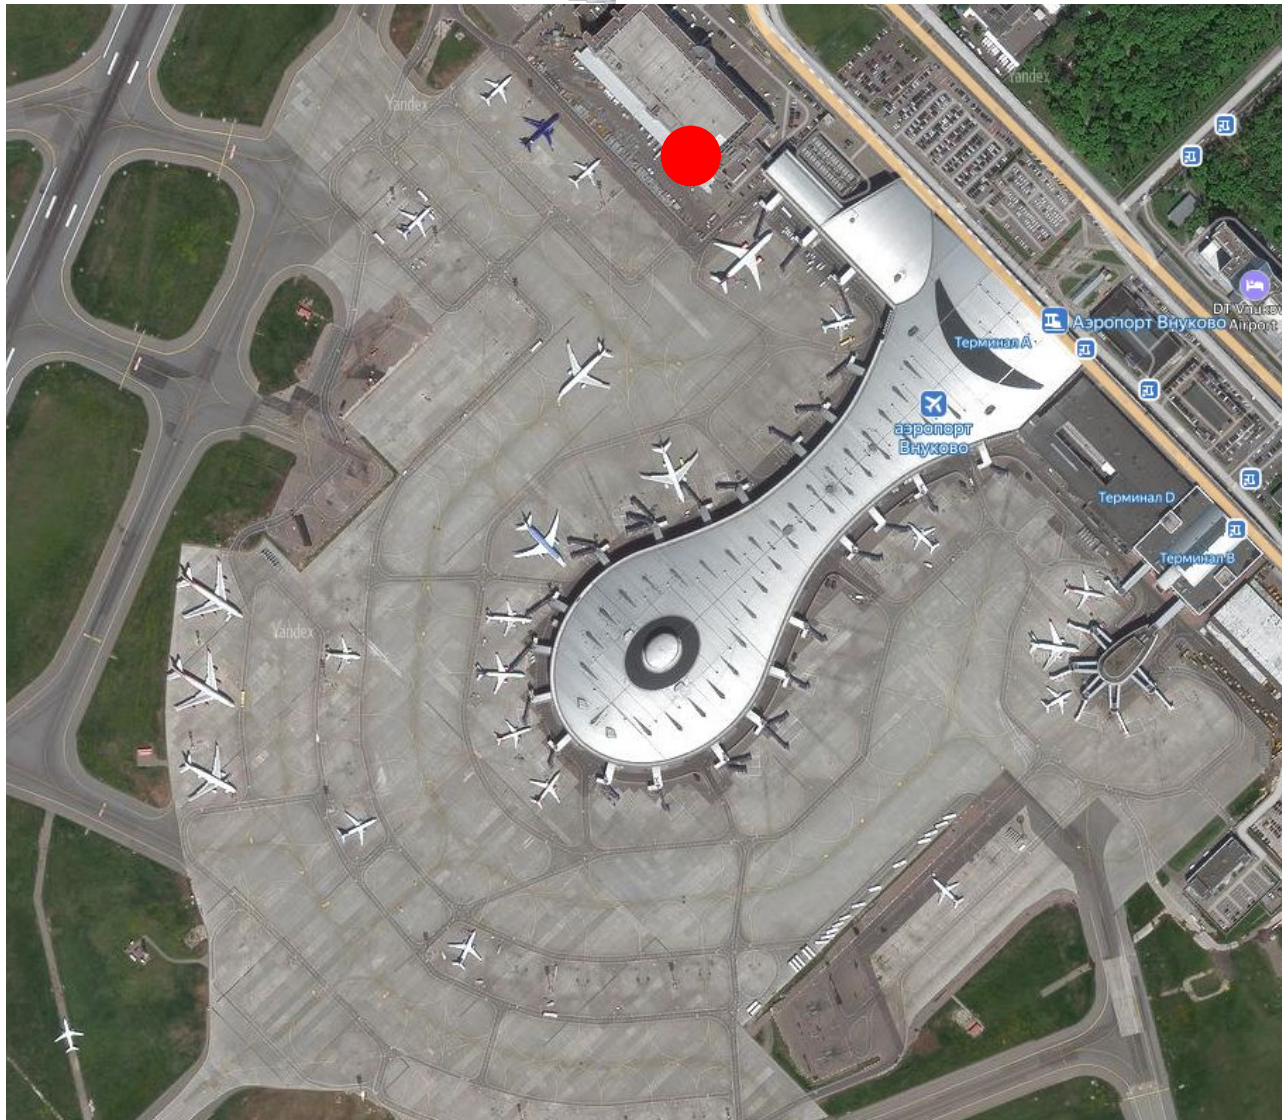

Видеонаблюдение для аэропортов.

Решение Dallmeier для

**АО «Международный Аэропорт
«Внуково».**

Система управления видеонаблюдением

SeMSy[®] III

Полный обзор ВПП и перрона

Неограниченное количество рабочих мест

Запись в архив в высоком качестве

Автоматическое отслеживание объектов

Место установки камеры Рапотога в период тестирования

Инсталляция. Детализация

Воздушное судно на переднем плане находится на расстоянии 1 000 м
Самолет, выделенный красной рамкой, – на расстоянии более 2 000 м

Видеонаблюдение. Видеозапись. Сравнение

Дата: 04.03.2020г.

Время: 13:22

Рапомера

Перрон. Стоянка 32. 32А

Видеонаблюдение. Видеозапись. Сравнение

Дата: 04.03.2020г.

Время: 13:25

Рапомера

Перрон. Стоянка 32. 32А

Видеонаблюдение. Видеозапись. Сравнение

Дата: 04.03.2020г.

Время: 21:03

Рапомера

Перрон. Стоянка 32. 32А

Видеонаблюдение. Видеозапись. Взлёт воздушного судна