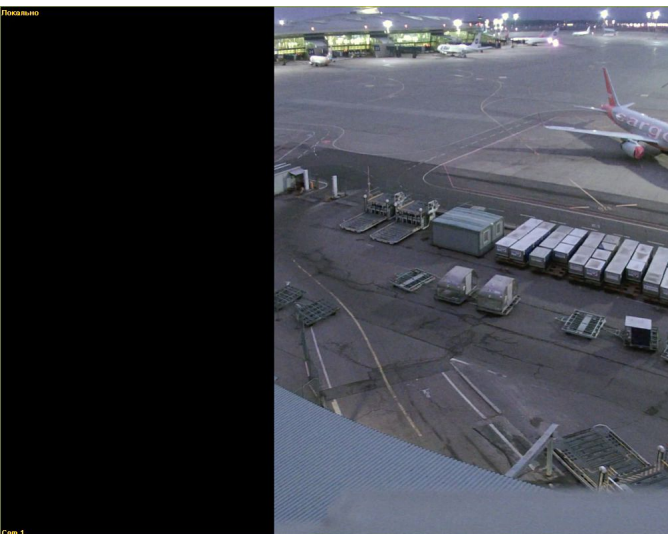

Запись в архив в высоком качестве

Автоматическое отслеживание объектов

Место установки камеры Рапотога в период тестирования

Инсталляция. Детализация

Воздушное судно на переднем плане находится на расстоянии 1 000 м
Самолет, выделенный красной рамкой, – на расстоянии более 2 000 м

Рапомера

Перрон. Стоянка 32. 32А

Видеонаблюдение. Видеозапись. Сравнение

Дата: 04.03.2020г.

Время: 21:03

Рапомера

Перрон. Стоянка 32. 32А

Видеонаблюдение. Видеозапись. Взлёт воздушного судна

Дата: 04.03.2020г.

Рапомера

Интеграция и интерфейсы Dallmeier

- API / ActiveX
- OPC
- SDK для Pview
- Протокол DaVid
- ONVIF

Видеоаналитика Dallmeier

- Обнаружение вторжения;
- Видеосистема обнаружения с таймером допустимого нахождения в охранной зоне;
- Подсчет людей, отдельных лиц, групп людей, обнаружение толпы, контроль переполнения помещений и т.д.;
- Обнаружение событий на парковке в зоне транспортного комплекса (парковка в неподобающем месте);
- Обнаружение людей в запрещенной для пребывания зоне;
- Контроль присутствия в заданной зоне.