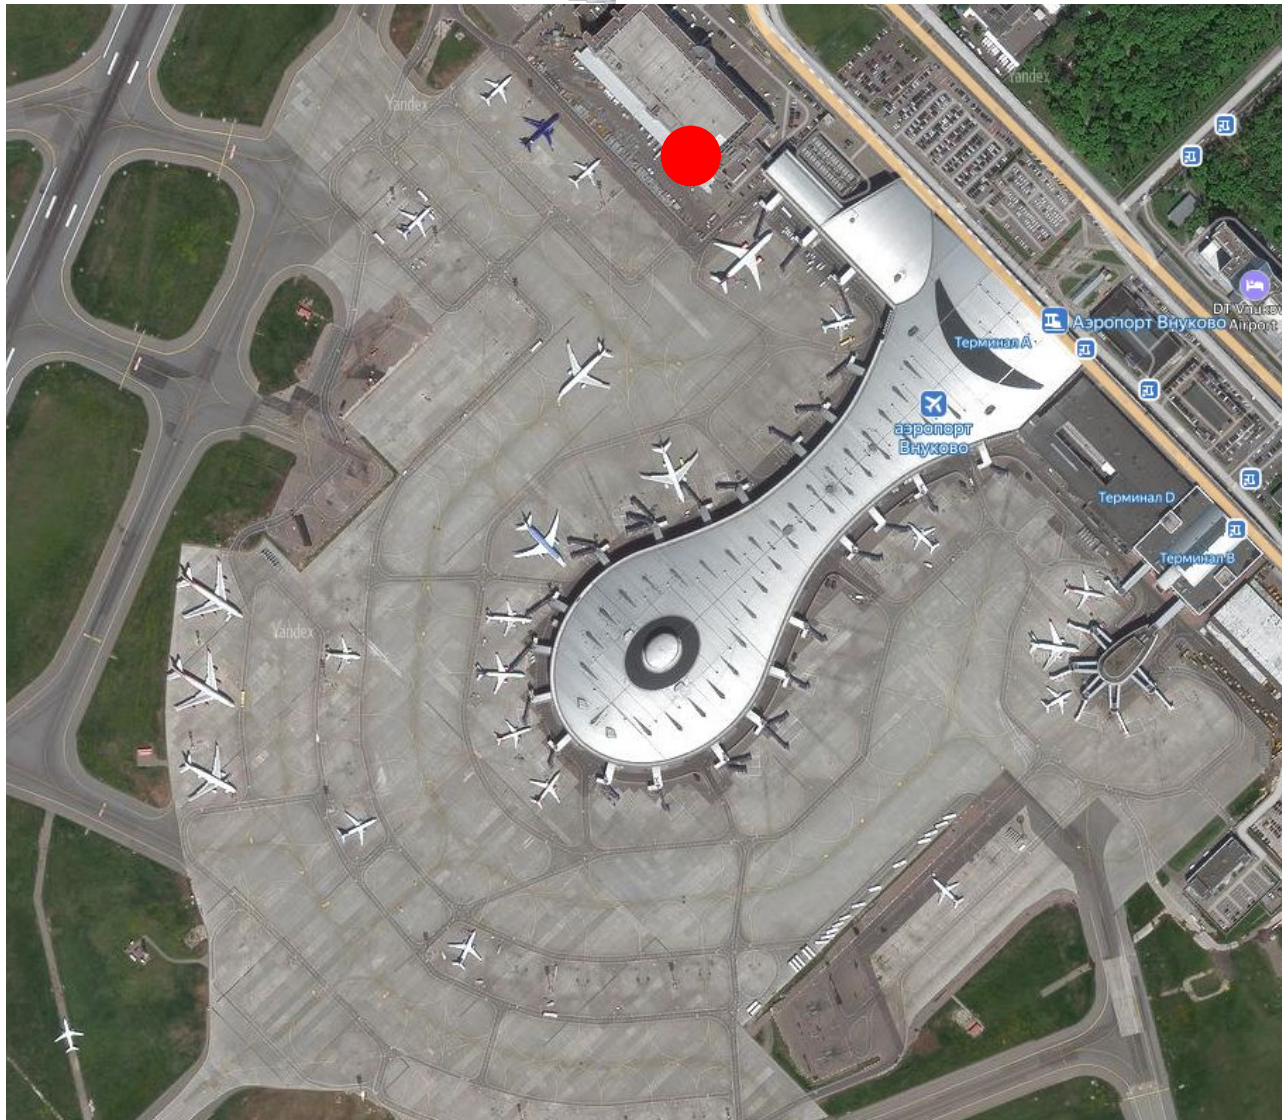

# Место установки камеры Рапотога в период тестирования

## Инсталляция. Детализация

Воздушное судно на переднем плане находится на расстоянии 1 000 м  
Самолет, выделенный красной рамкой, – на расстоянии более 2 000 м

# Видеонаблюдение. Видеозапись. Сравнение

Дата: 04.03.2020г.

Время: 13:22

**Рапомера**

**Перрон. Стоянка 32. 32А**

# Видеонаблюдение. Видеозапись. Сравнение

Дата: 04.03.2020г.

Время: 21:03

**Рапомера**

**Перрон. Стоянка 32. 32А**