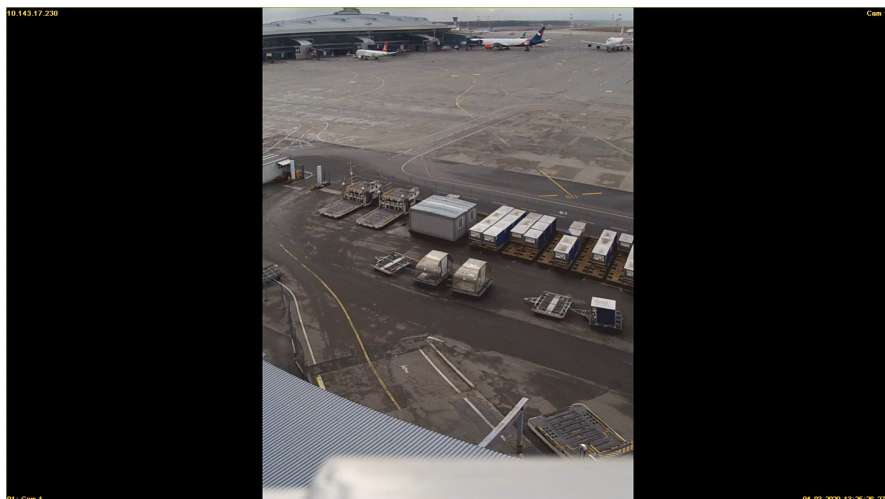

Видеонаблюдение. Видеозапись. Сравнение

Дата: 04.03.2020г.

Время: 13:25

Рапомера

Перрон. Стоянка 32. 32А