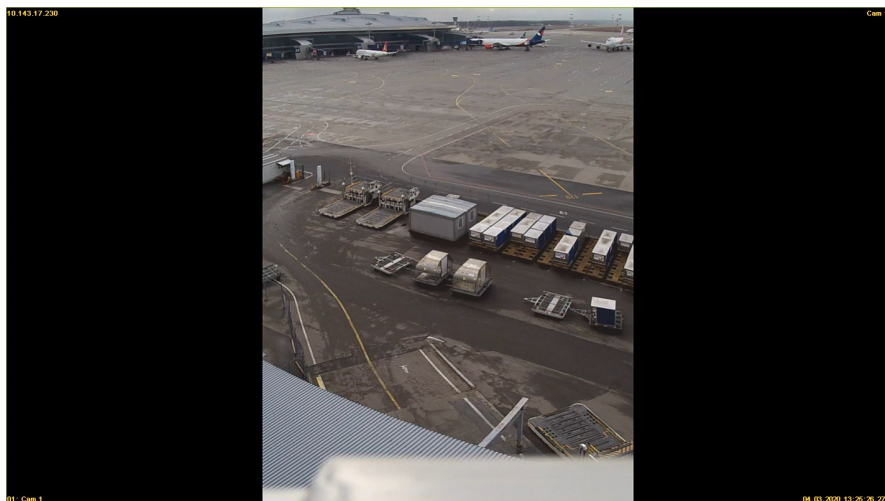

Запись в архив в высоком качестве

Автоматическое отслеживание объектов

Место установки камеры Рапотога в период тестирования

Инсталляция. Детализация

Воздушное судно на переднем плане находится на расстоянии 1 000 м
Самолет, выделенный красной рамкой, – на расстоянии более 2 000 м

Видеонаблюдение. Видеозапись. Сравнение

Дата: 04.03.2020г.

Время: 13:22

Рапомера

Перрон. Стоянка 32. 32А

Видеонаблюдение. Видеозапись. Сравнение

Дата: 04.03.2020г.

Время: 13:25

Рапомера

Перрон. Стоянка 32. 32А

Видеонаблюдение. Видеозапись. Сравнение

Дата: 04.03.2020г.

Время: 21:03

Рапомера

Перрон. Стоянка 32. 32А

Видеонаблюдение. Видеозапись. Взлёт воздушного судна

Дата: 04.03.2020г.

Рапомера

Интеграция и интерфейсы Dallmeier

- API / ActiveX
- OPC
- SDK для Pview
- Протокол DaVid
- ONVIF

Видеоаналитика Dallmeier

- Обнаружение вторжения;
- Видеосистема обнаружения с таймером допустимого нахождения в охранной зоне;
- Подсчет людей, отдельных лиц, групп людей, обнаружение толпы, контроль переполнения помещений и т.д.;
- Обнаружение событий на парковке в зоне транспортного комплекса (парковка в неподобающем месте);
- Обнаружение людей в запрещенной для пребывания зоне;
- Контроль присутствия в заданной зоне.