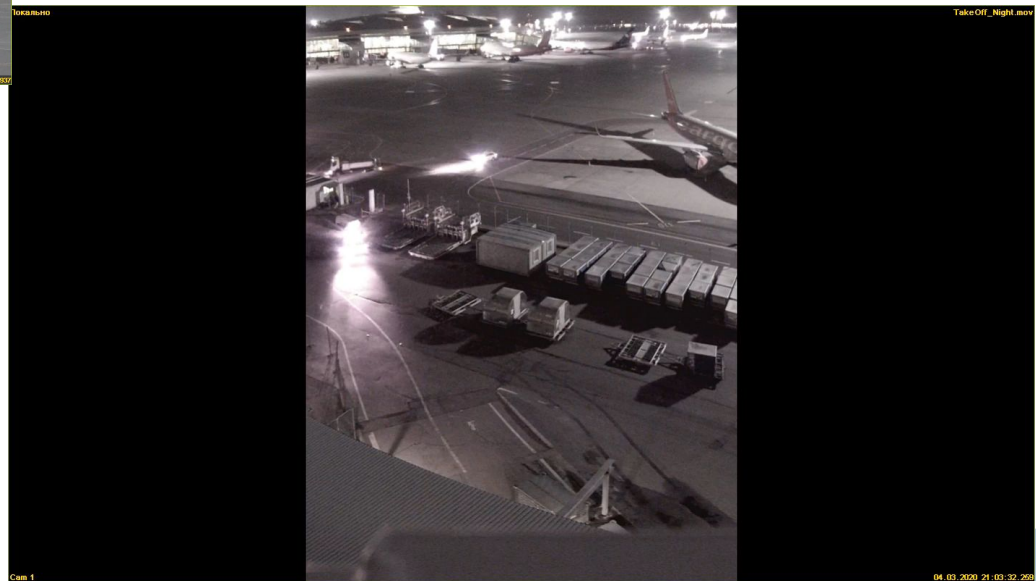

Запись в архив в высоком качестве

Автоматическое отслеживание объектов

Место установки камеры Рапотога в период тестирования

Инсталляция. Детализация

Воздушное судно на переднем плане находится на расстоянии 1 000 м
Самолет, выделенный красной рамкой, – на расстоянии более 2 000 м

Рапомера

Перрон. Стоянка 32. 32А

Видеонаблюдение. Видеозапись. Сравнение

Дата: 04.03.2020г.

Время: 21:03

Рапомера

Перрон. Стоянка 32. 32А

Видеонаблюдение. Видеозапись. Взлёт воздушного судна

Дата: 04.03.2020г.

Рапомера

Интеграция и интерфейсы Dallmeier

- API / ActiveX
- OPC
- SDK для Pview
- Протокол DaVid
- ONVIF

Видеоаналитика Dallmeier

- Обнаружение вторжения;
- Видеосистема обнаружения с таймером допустимого нахождения в охранной зоне;
- Подсчет людей, отдельных лиц, групп людей, обнаружение толпы, контроль переполнения помещений и т.д.;
- Обнаружение событий на парковке в зоне транспортного комплекса (парковка в неподобающем месте);
- Обнаружение людей в запрещенной для пребывания зоне;
- Контроль присутствия в заданной зоне.