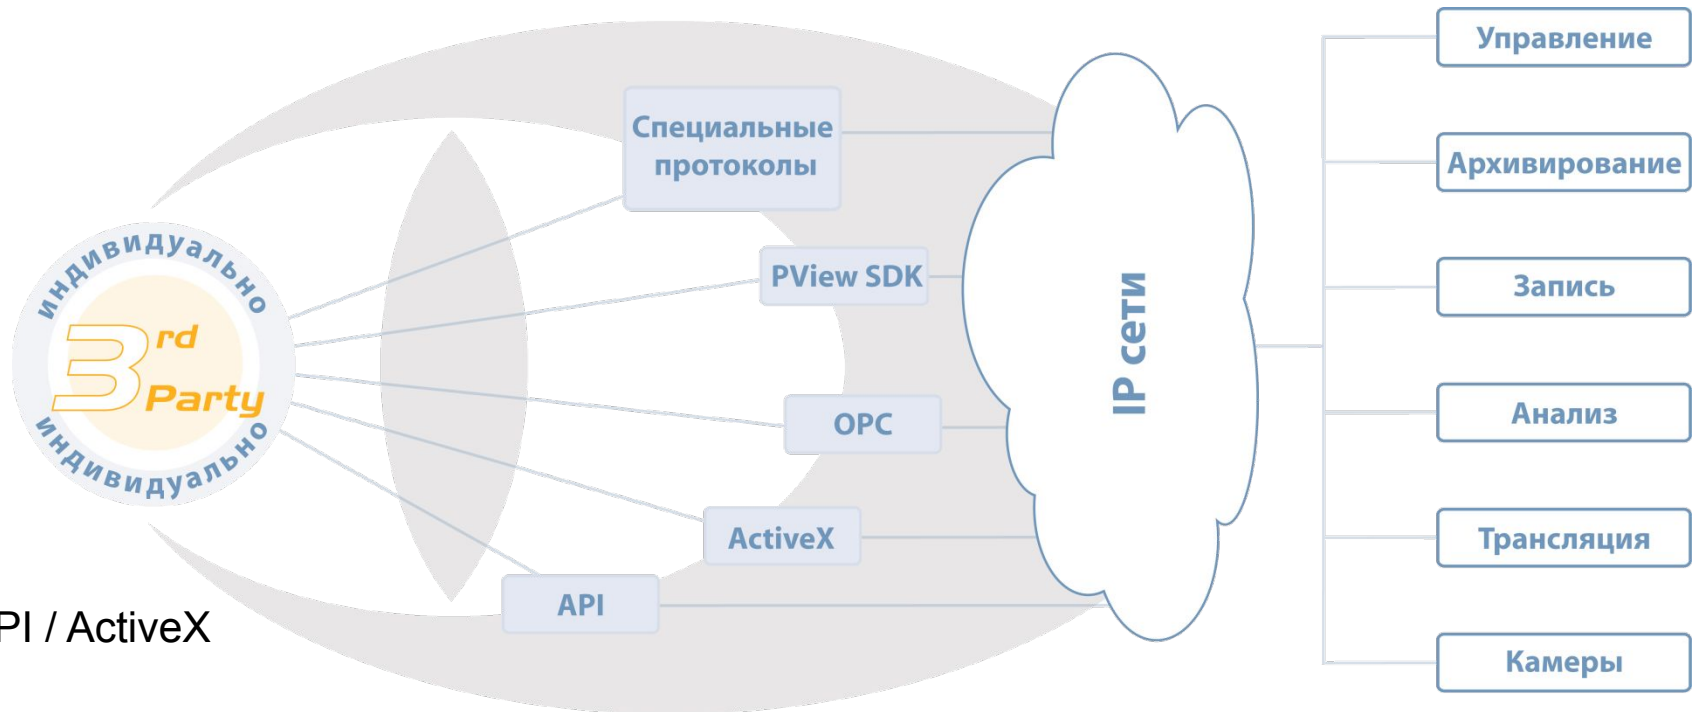

Рапомера

Перрон. Стоянка 32. 32А

Видеонаблюдение. Видеозапись. Сравнение

Дата: 04.03.2020г.

Время: 21:03

Рапомера

Перрон. Стоянка 32. 32А

Видеонаблюдение. Видеозапись. Взлёт воздушного судна

Дата: 04.03.2020г.

Рапомера

Интеграция и интерфейсы Dallmeier

- API / ActiveX
- OPC
- SDK для Pview
- Протокол DaVid
- ONVIF

Видеоаналитика Dallmeier

- Обнаружение вторжения;
- Видеосистема обнаружения с таймером допустимого нахождения в охранной зоне;
- Подсчет людей, отдельных лиц, групп людей, обнаружение толпы, контроль переполнения помещений и т.д.;
- Обнаружение событий на парковке в зоне транспортного комплекса (парковка в неподобающем месте);
- Обнаружение людей в запрещенной для пребывания зоне;
- Контроль присутствия в заданной зоне.

- Гостиничный/развлекательный комплекс Marina Bay Sands, Сингапур. Более 7,000 камер, более 50 рабочих мест операторов;
- Сеть казино в Макао. Суммарно контролируется более 15,000 камер
- Аэропорт Домодедово, Россия, Москва. Более 1,500 камер, более 200 рабочих мест операторов;
- Аэропорт Каструп Дания, Копенгаген;
- Аэропорт Каподичино, Италия, Неаполь. Проект с применением решения Panomera®;
- Ангары бизнес-авиации компании Aero-Dienst, Германия, Нюрнберг. Проект с применением решения Panomera®;
- Множество стадионов в Германии, в Европе и даже в России с применением решения Panomera ®
- Заводы Nestlé в России
- Завод Volkswagen, Россия, Калуга