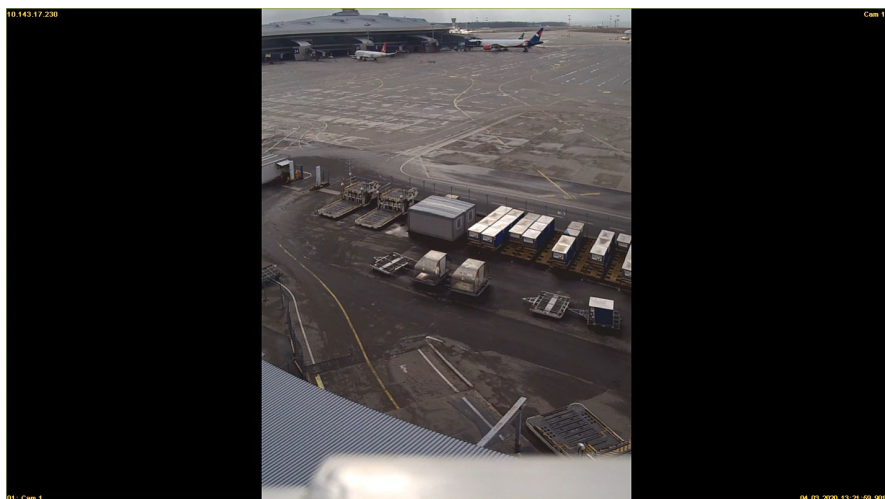

Запись в архив в высоком качестве

Автоматическое отслеживание объектов

Место установки камеры Рапотога в период тестирования

Инсталляция. Детализация

Воздушное судно на переднем плане находится на расстоянии 1 000 м
Самолет, выделенный красной рамкой, – на расстоянии более 2 000 м

Видеонаблюдение. Видеозапись. Сравнение

Дата: 04.03.2020г.

Время: 13:22

Рапомера

Перрон. Стоянка 32. 32А

Видеонаблюдение. Видеозапись. Сравнение

Дата: 04.03.2020г.

Время: 13:25

Рапомера

Перрон. Стоянка 32. 32А

Видеонаблюдение. Видеозапись. Сравнение

Дата: 04.03.2020г.

Время: 21:03

Рапомера

Перрон. Стоянка 32. 32А

Видеонаблюдение. Видеозапись. Взлёт воздушного судна