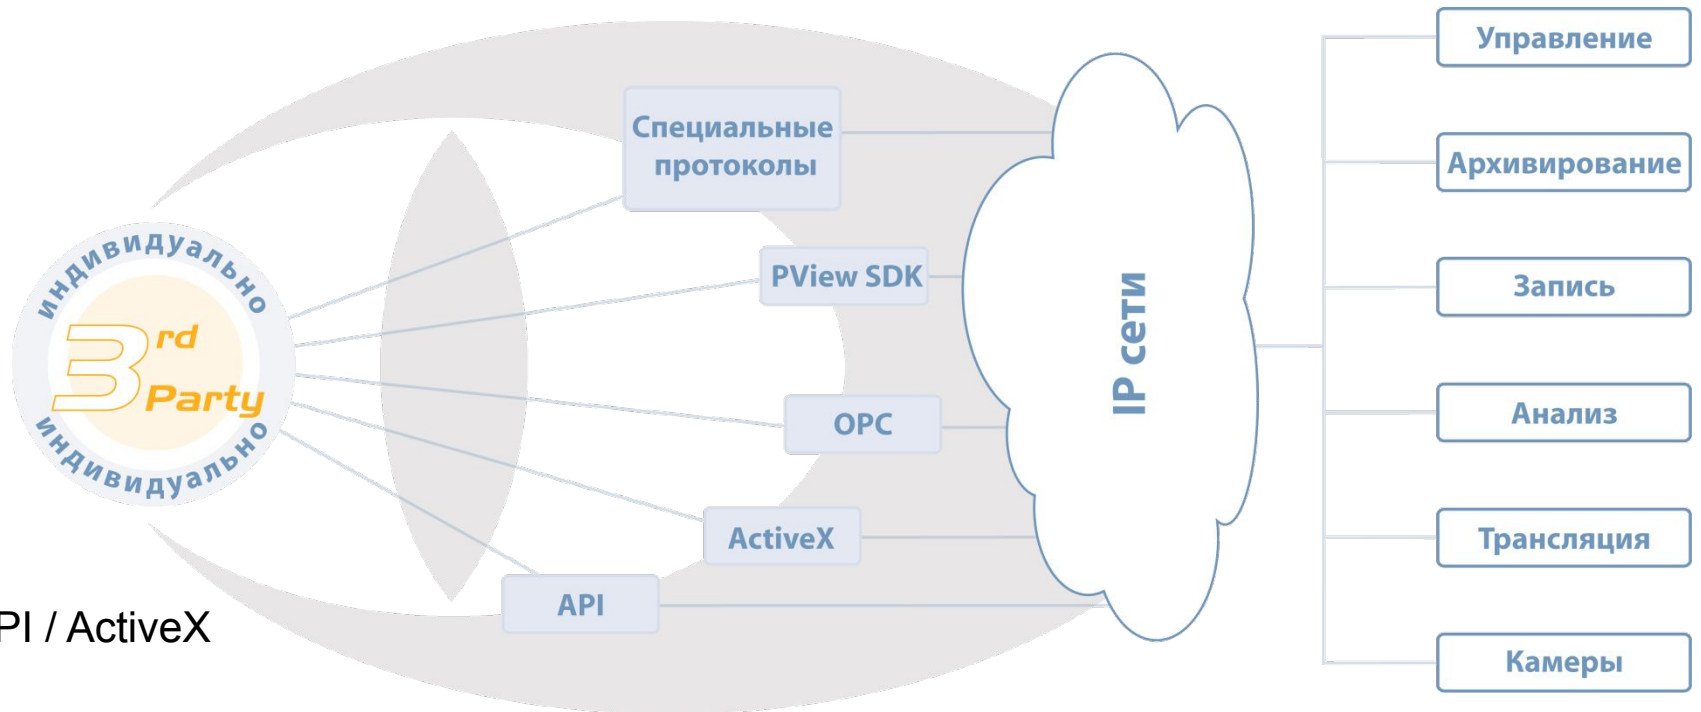

# Видеонаблюдение. Видеозапись. Взлёт воздушного судна

Дата: 04.03.2020г.

Рапомера

# Интеграция и интерфейсы Dallmeier

- API / ActiveX
- OPC
- SDK для Pview
- Протокол DaVid
- ONVIF