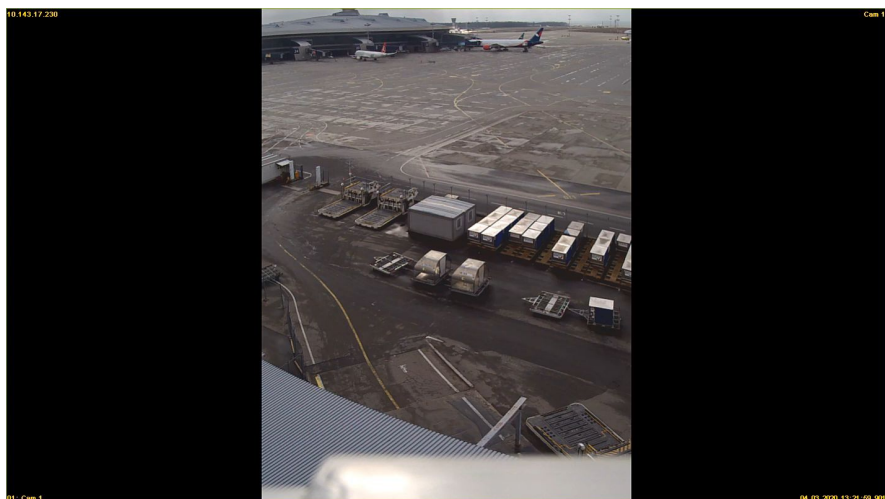

Видеонаблюдение. Видеозапись. Сравнение

Дата: 04.03.2020г.

Время: 13:22

Рапомера

Перрон. Стоянка 32. 32А