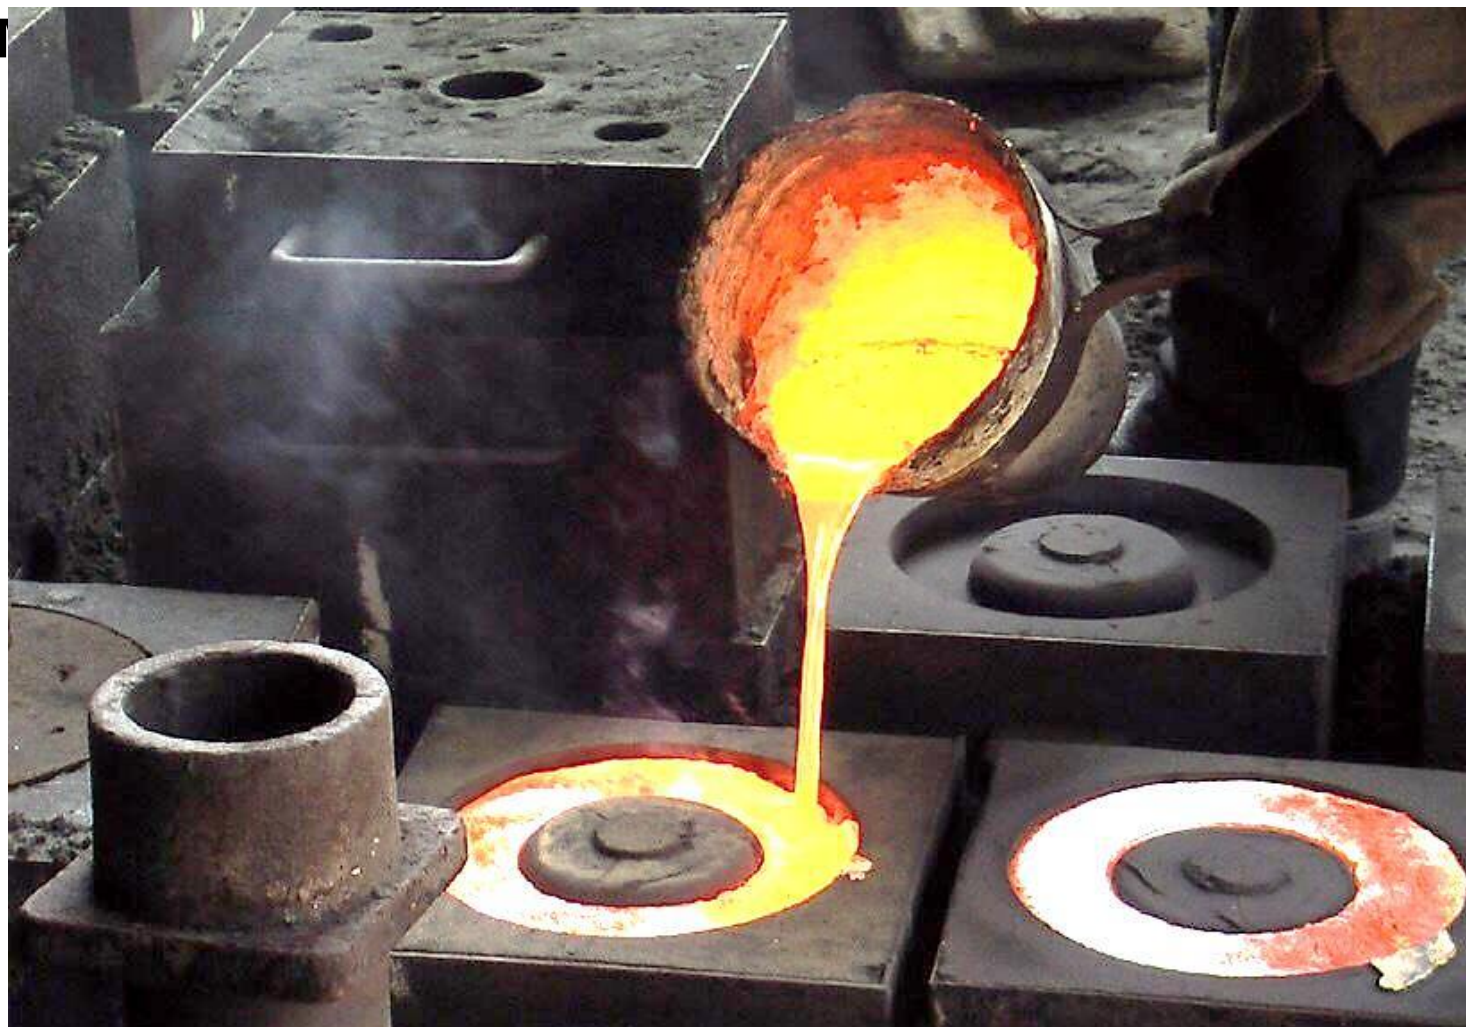

КИЧИГИНСКИЙ

КВАРЦ

ГОРНО-ОБОГАТИТЕЛЬНЫЙ КОМБИНАТ

ООО Кичигинский горно- обогажительный комбинат

«Кварц» ведет свою деятельность с 1936 года, на базе уникального для России природного месторождения кварцевых формовочных песков, расположенного в Увельском районе Челябинской области. Протяженность месторождения 10 км при ширине 1-3 км, площадь – 17 кв. км.

МЕТАЛЛУРГИЯ

Для металлургической промышленности этот сыпучий продукт поставляется в качестве формовочного и набивочного

АБРАЗИВНЫЙ МАТЕРИАЛ

Пескоструйная обработка (другое название - абразивная) - это один из самых высококачественных методов очистки металлических, каменных и остальных поверхностей. Эффект очистки является итогом множества микроударов частиц песка по поверхности, которая очищается.

Широко применяется песок из кварца в производстве цемента, декоративно-отделочных элементов, асфальта; используется в оштукатуривании фасадов и внутренних помещений, для декоративной дизайнерской работы.