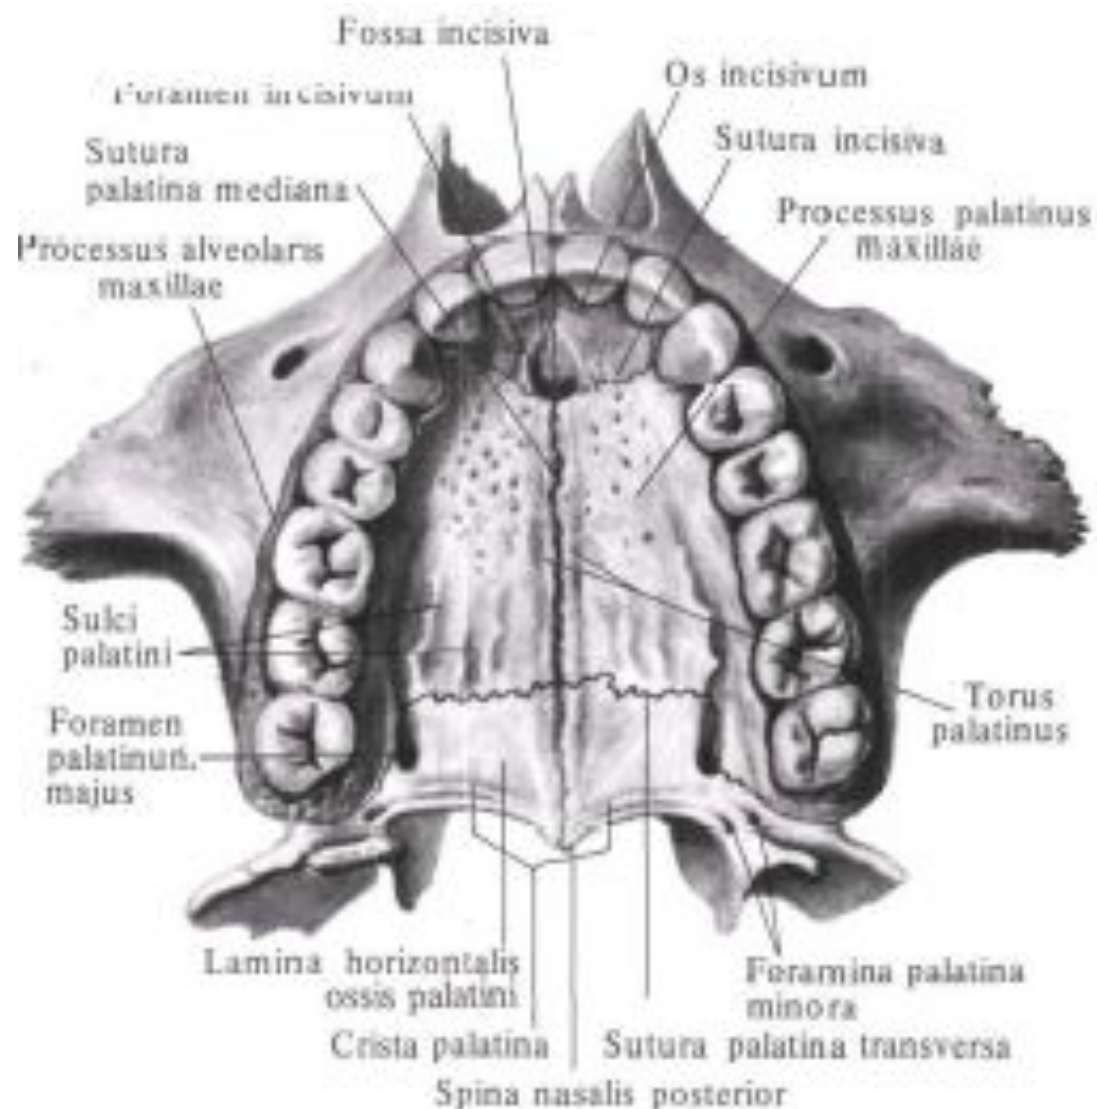

Palatum osseum

Sutura palatina mediana

Sutura palatina transversa

Maxilla

Processus palatinus

Spina nasalis posterior

Lamina horizontalis ossis palatini

Vomer

Fossa scaphoidea

Fossa infratemporalis

Tuberculum articulare

Lamina lateralis processus pterygoidei

Fissura sphenopetrosa

Foramen ovale

Fossa mandibularis

Foramen lacerum

Incisura mastoidea

Fissura petrooccipitalis

Foramen jugularis

Crista occipitalis externa

Condylus occipitalis

Linea nuchae interior

Sutura lambdoidea

Linea nuchae superior

Foramen magnum

Protuberantia occipitalis externa

123. Костное небо, palatum osseum; вид снизу.