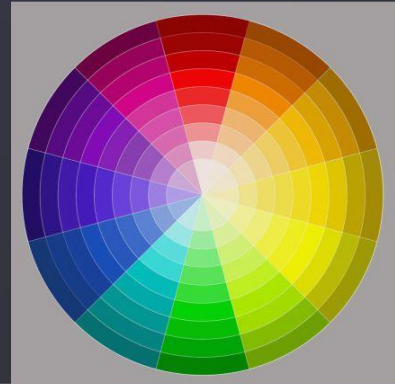

НЮАНСНАЯ

Нюансная

ГАРМОНИЯ ЦВЕТА

ГРУППА ЦВЕТОВ АР 10-13

Цветовой круг Ньютона

1. Дополнительные цвета

2. Цветовая триада

3. Квартет

4. Монохромная композиция

5. Квартет (частный случай)

6. Триада (частный случай)

7. Противоположные цвета

8. Гармония цветов

для интерьера

для дизайна

тиффани