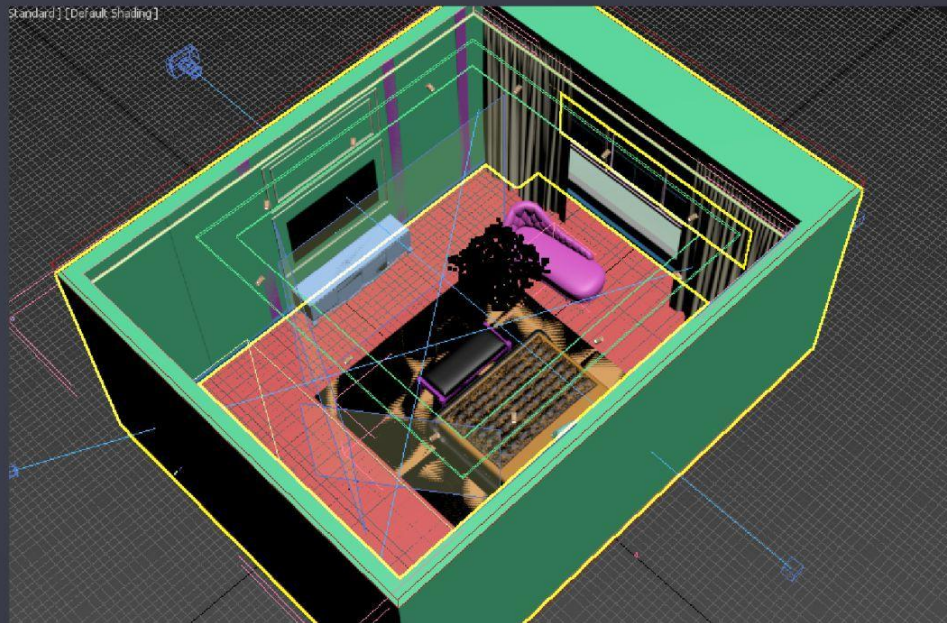

Merge

Invert

Output Sub-Mesh Selection

None Edge

Face Vertex

Standard [Default Shading]

Истинная красота
изображения в 4К

Гармония и цветовые схемы