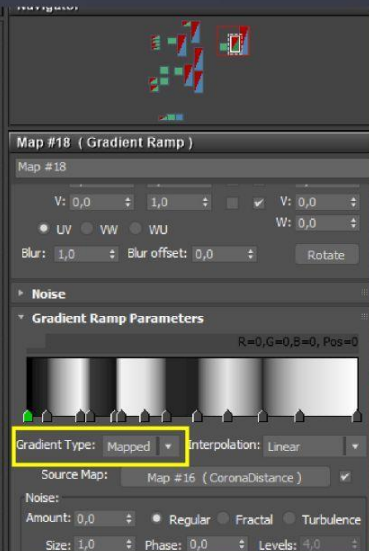

40 БАЗОВОЕ НАПОЛНЕНИЕ ПОМЕЩЕНИЯ

Моделирование интерьера

Corona Select material

Corona Wire material

CONFORM

Compound Objects

▼ Object Type

- AutoGrid
- Morph
- Scatter
- Conform
- Connect
- ShapeMerge**
- Terrain
- Loft
- Meshes
- ProBoolean
- ProCutter
- Boolean