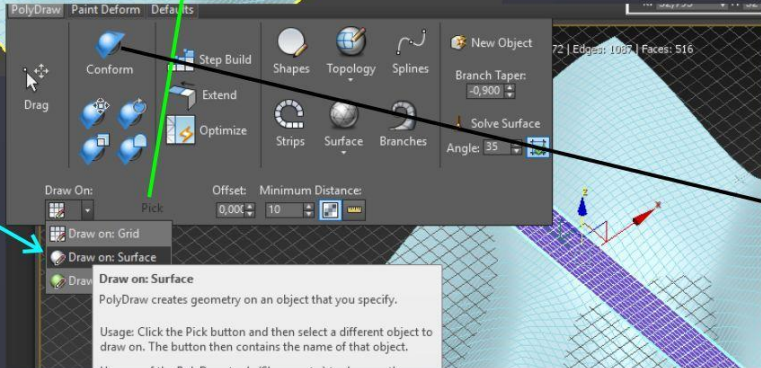

40 БАЗОВОЕ НАПОЛНЕНИЕ ПОМЕЩЕНИЯ

Моделирование интерьера

Corona Select material

Corona Wire material

CONFORM

Compound Objects

▼ Object Type

- AutoGrid
- Morph
- Scatter
- Conform
- Connect
- ShapeMerge**
- Terrain
- Loft
- Meshes
- ProBoolean
- ProCutter
- Boolean