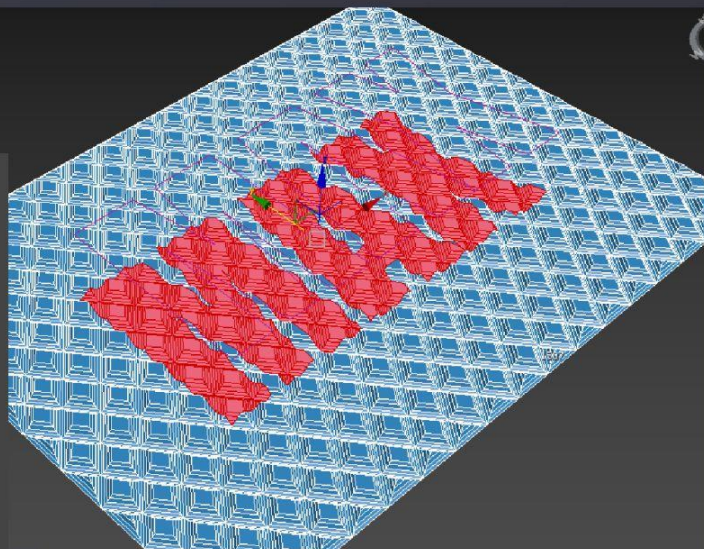

Name:

Delete Shape

Extract Operand

Instance Copy

Operation

Cookie Cutter

Merge

Invert

Output Sub-Mesh Selection

None Edge

Face Vertex

Standard [Default Shading]

Истинная красота
изображения в 4К

Гармония и цветовые схемы

двухцветная гармония

альтернативная гармония