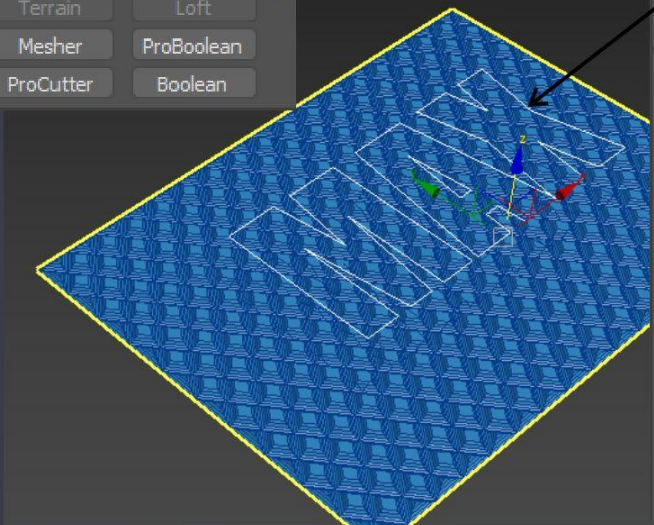

Operands

Mesh: Sphere001

Name:

Delete Shape

Extract Operand

Instance Copy

Operation

Cookie Cutter

Merge

Invert

Output Sub-Mesh Selection

None Edge

Face Vertex

Standard [Default Shading]

Истинная красота
изображения в 4К

Гармония и цветовые схемы