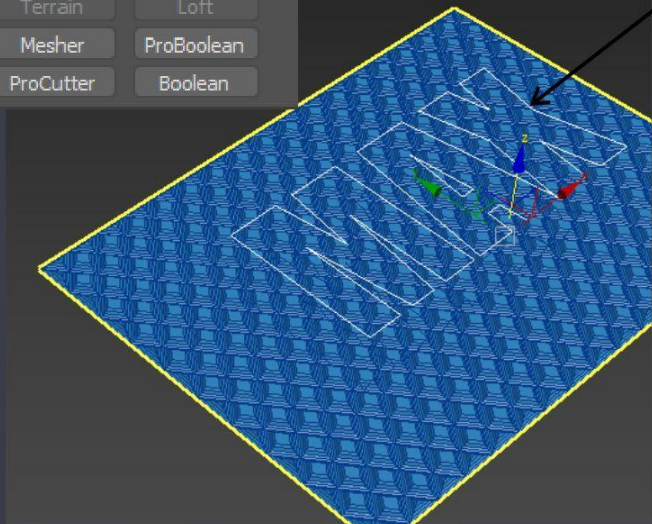

Name:

Delete Shape

Extract Operand

Instance Copy

Operation

Cookie Cutter

Merge

Invert

Output Sub-Mesh Selection

None Edge

Face Vertex

Standard [Default Shading]

Истинная красота
изображения в 4К

Гармония и цветовые схемы

двухцветная гармония

альтернативная гармония