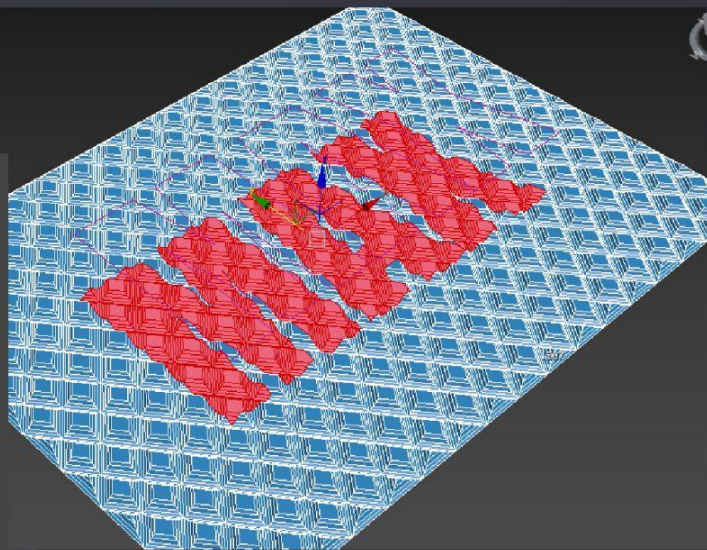

▼ Pick Operand

Pick Shape

Reference Copy

Move Instance

Operands

Mesh: Sphere001

Name:

Delete Shape

Extract Operand

Instance Copy

Operation

Cookie Cutter

Merge

Invert

Output Sub-Mesh Selection

None Edge

Face Vertex

Standard [Default Shading]

Истинная красота
изображения в 4К

Гармония и цветовые схемы

двухцветная гармония

альтернативная гармония

аналоговая гармония

прямоугольная гармония