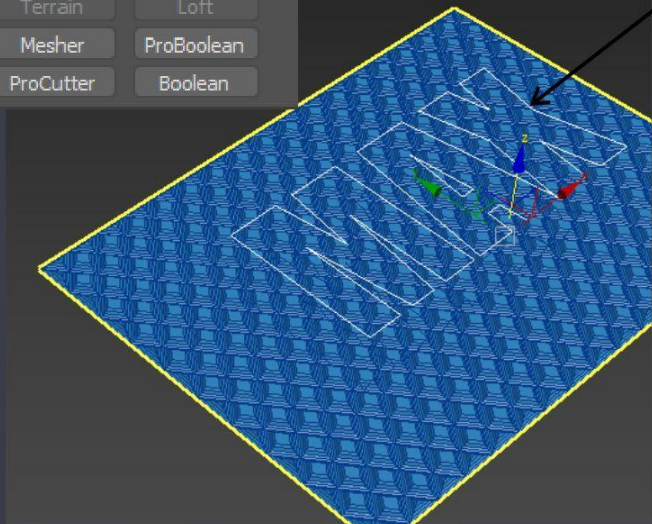

Extract Operand

Instance Copy

Operation

Cookie Cutter

Merge

Invert

Output Sub-Mesh Selection

None Edge

Face Vertex

Standard [Default Shading]

Истинная красота
изображения в 4К

Гармония и цветовые схемы

двухцветная гармония

альтернативная гармония

аналоговая гармония

прямоугольная гармония