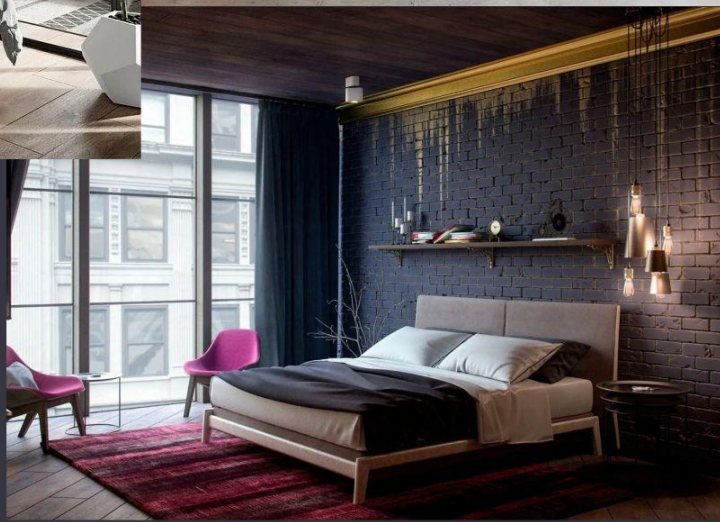

40 БАЗОВОЕ НАПОЛНЕНИЕ ПОМЕЩЕНИЯ

Моделирование интерьера

Corona Select material

Corona Wire material

CONFORM

Compound Objects

▼ Object Type

- AutoGrid
- Morph
- Scatter
- Conform
- Connect
- ShapeMerge**
- Terrain
- Loft
- Meshes
- ProBoolean
- ProCutter
- Boolean