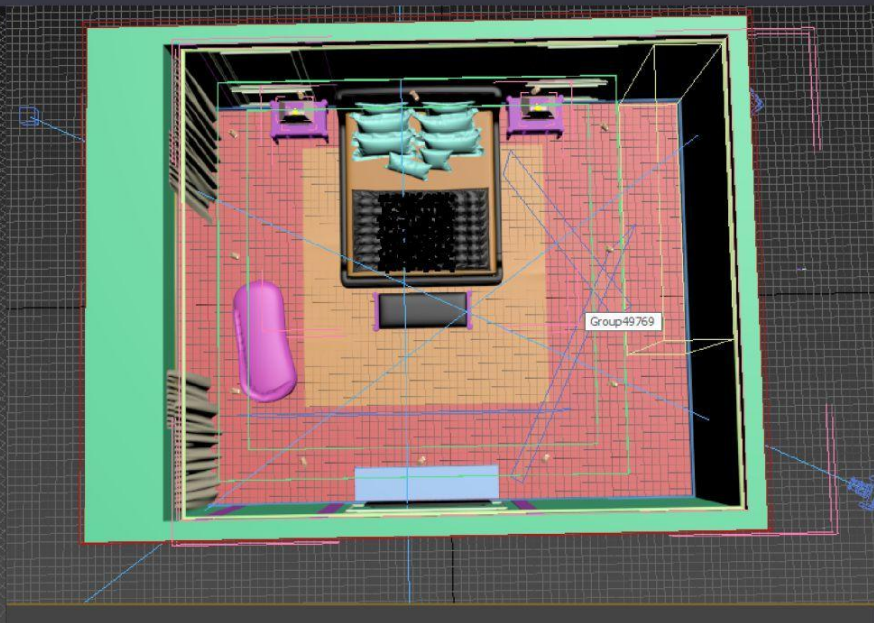

Merge

Invert

Output Sub-Mesh Selection

None Edge

Face Vertex

Standard [Default Shading]

Истинная красота
изображения в 4К

Гармония и цветовые схемы