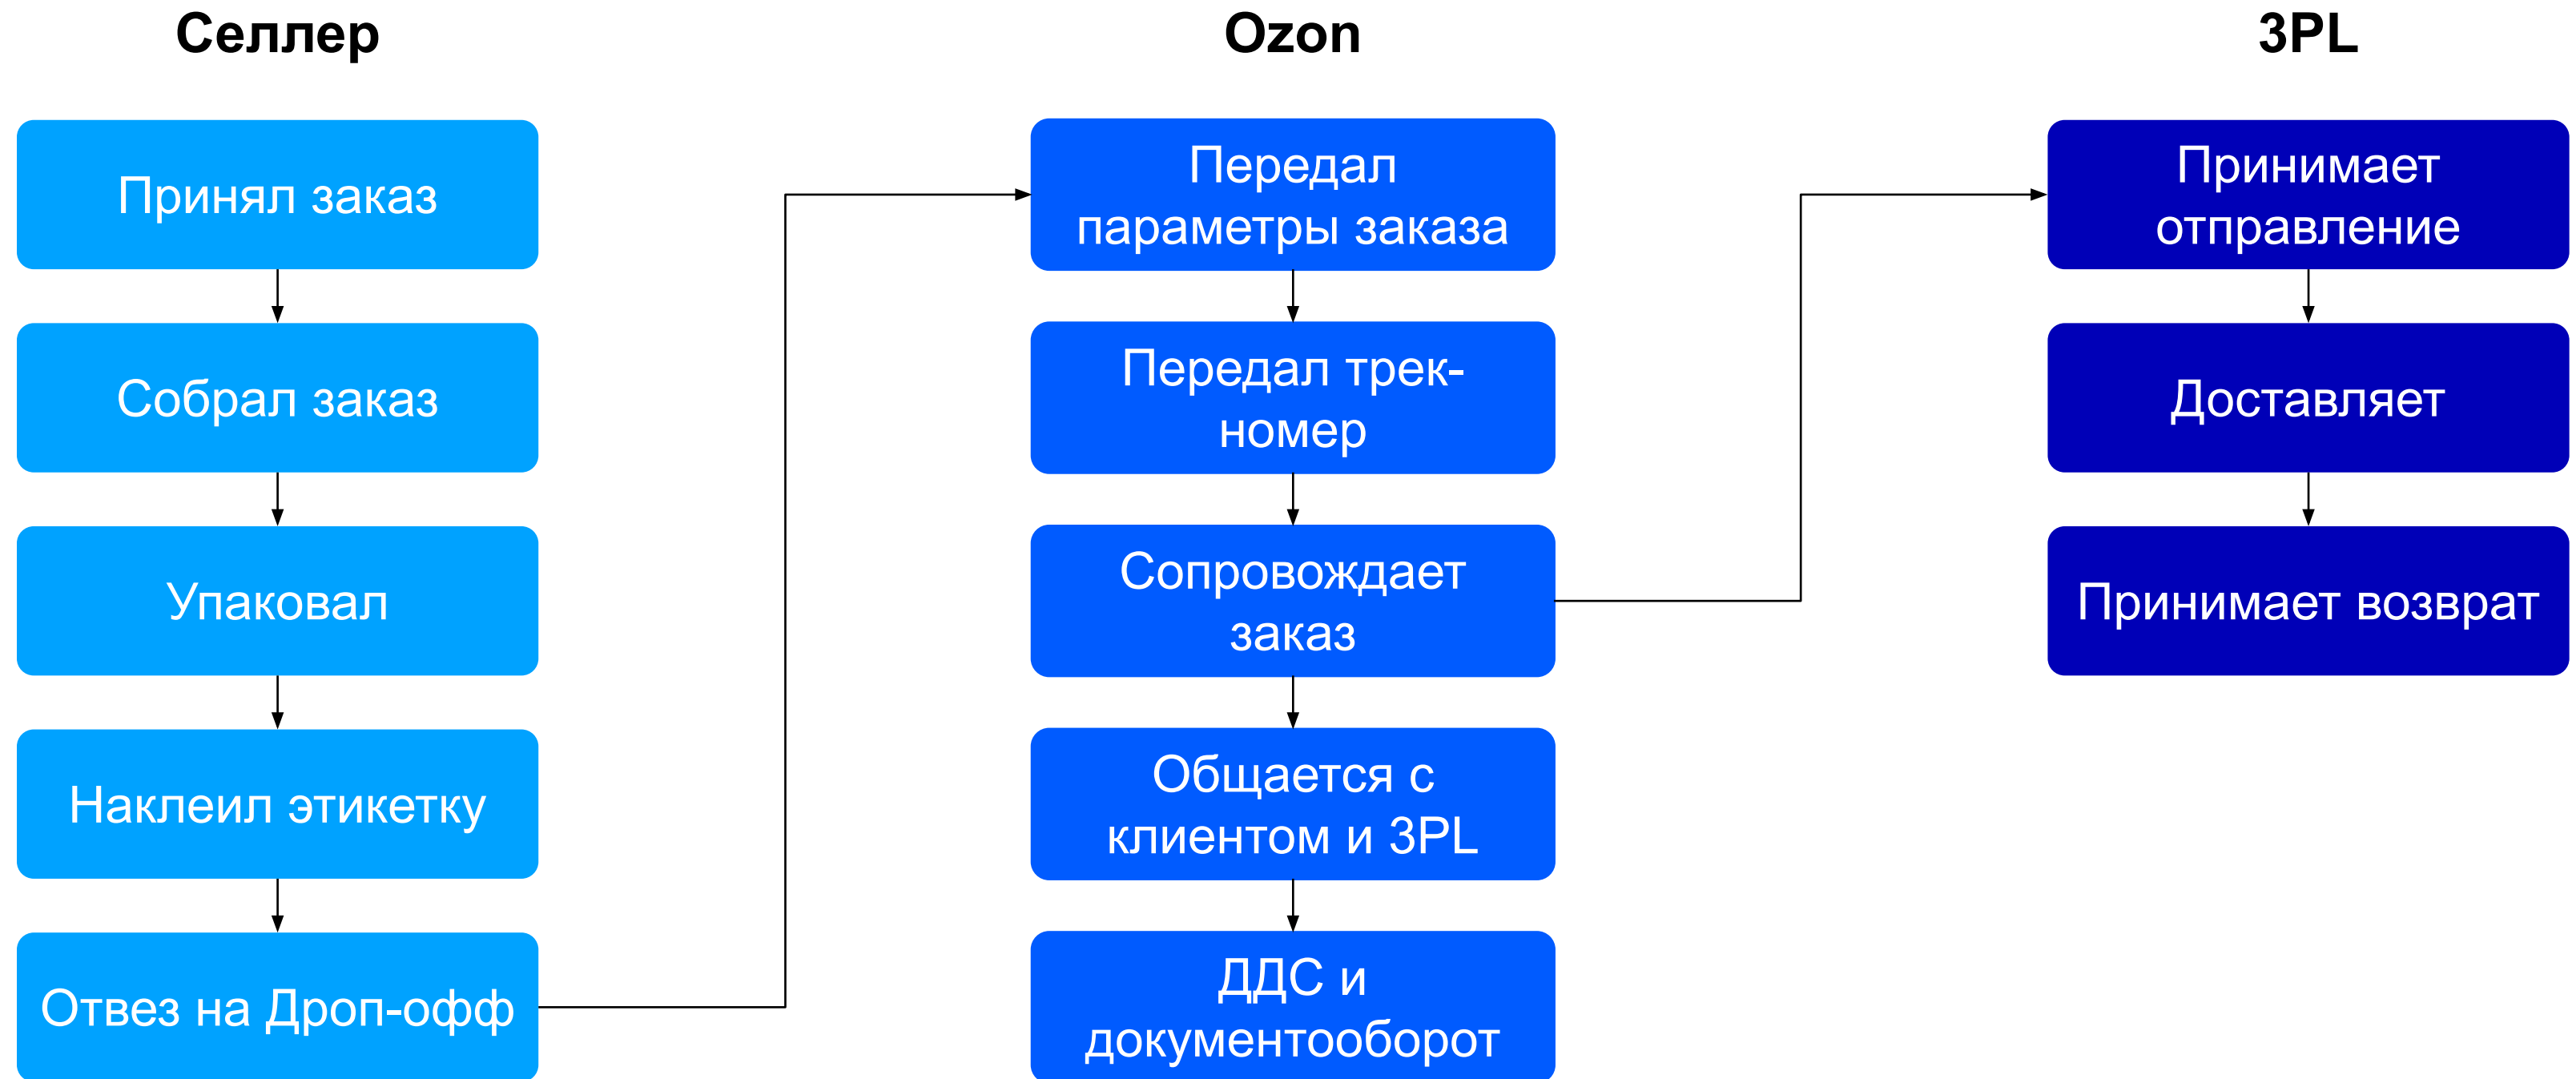

- 06** Трек-номер передается автоматически
- 07** Допустима двойная маркировка
- 08** OZON отвечает за доставку

Ozon забирает на себя часть задач Селлера

Преимущества

Преимущества

IT

- Бесшовная интеграция
- Трек- номер
- Все внутри ЛК Селлера
- Учет в одном кабинете