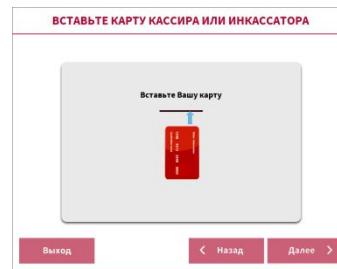

АДМ SFOUR TMPOS JCM

- Безопасное хранение наличных
- Online-зачисление на расчетный счет
- Идентификация по карте
- Печать отчетов

SF40UR TMPOS JCM BULK
АДМ с приемом пачкой

SF40UR TMPOS JCM ONE
АДМ с покупюрным приемом

АДМ с приемом пачкой

SFOUR TMPOS JCM BULK АДМ с приемом пачкой

- Прием купюр пачкой
- Скорость приема до 30 купюр в минуту
- Емкость кассеты до 2000 купюр
- Идентификация по карте
- Печать отчетов после