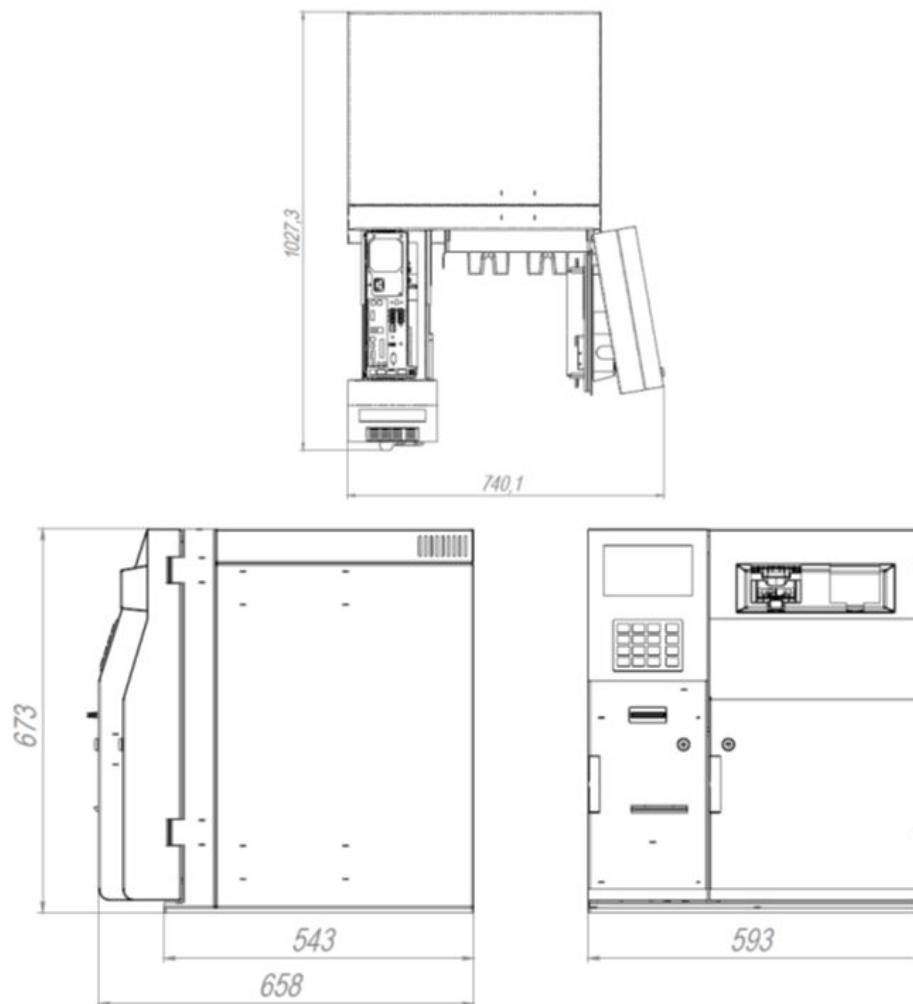

Размеры и сервисная зона

На рисунке показаны габариты АДМ, вид спереди, сбоку
Рекомендуемое пространство для установки и обслуживания – Вид сверху
Рекомендуемое пространство для установки и обслуживания – Вид сверху

Вес 245 кг

Потребление энергии (среднее) 200Wt