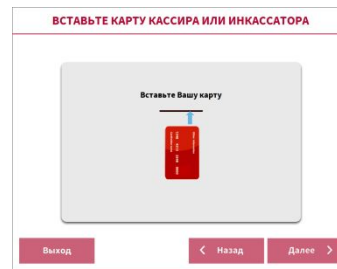

АДМ SFOUR TMPOS JCM

- Безопасное хранение наличных
- Online-зачисление на расчетный счет
- Идентификация по карте
- Печать отчетов

SFOUR TMPOS JCM BULK
АДМ с приемом пачкой

SFOUR TMPOS JCM ONE
АДМ с покупюрным приемом

АДМ с приемом пачкой

SFOUR TMPOS JCM BULK АДМ с приемом пачкой

- Прием купюр пачкой
- Скорость приема до 30 купюр в минуту
- Емкость кассеты до 2000 купюр
- Идентификация по карте
- Печать отчетов после