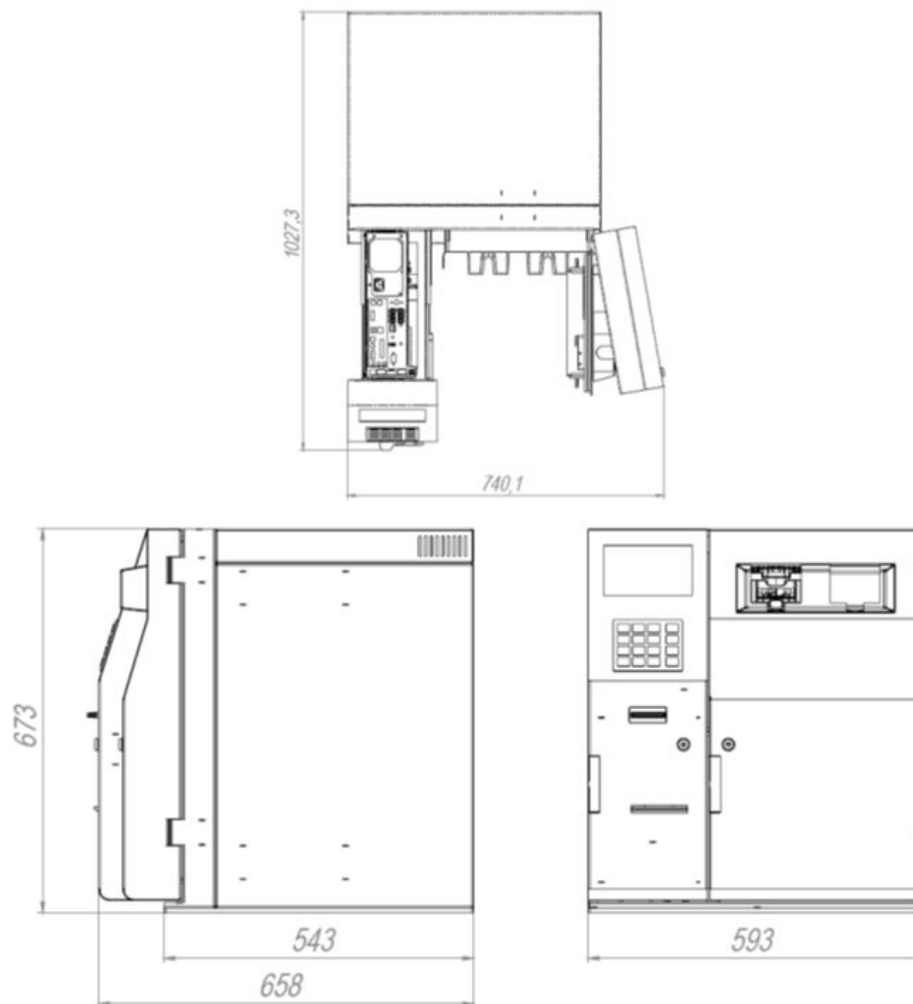

Размеры и сервисная зона

Вес 245 кг
Потребление энергии (среднее) 200Wt

На рисунке показаны габариты АДМ, вид спереди, сбоку
Рекомендуемое пространство для установки и обслуживания – Вид сверху
Рекомендуемое пространство для установки и обслуживания – Вид сверху