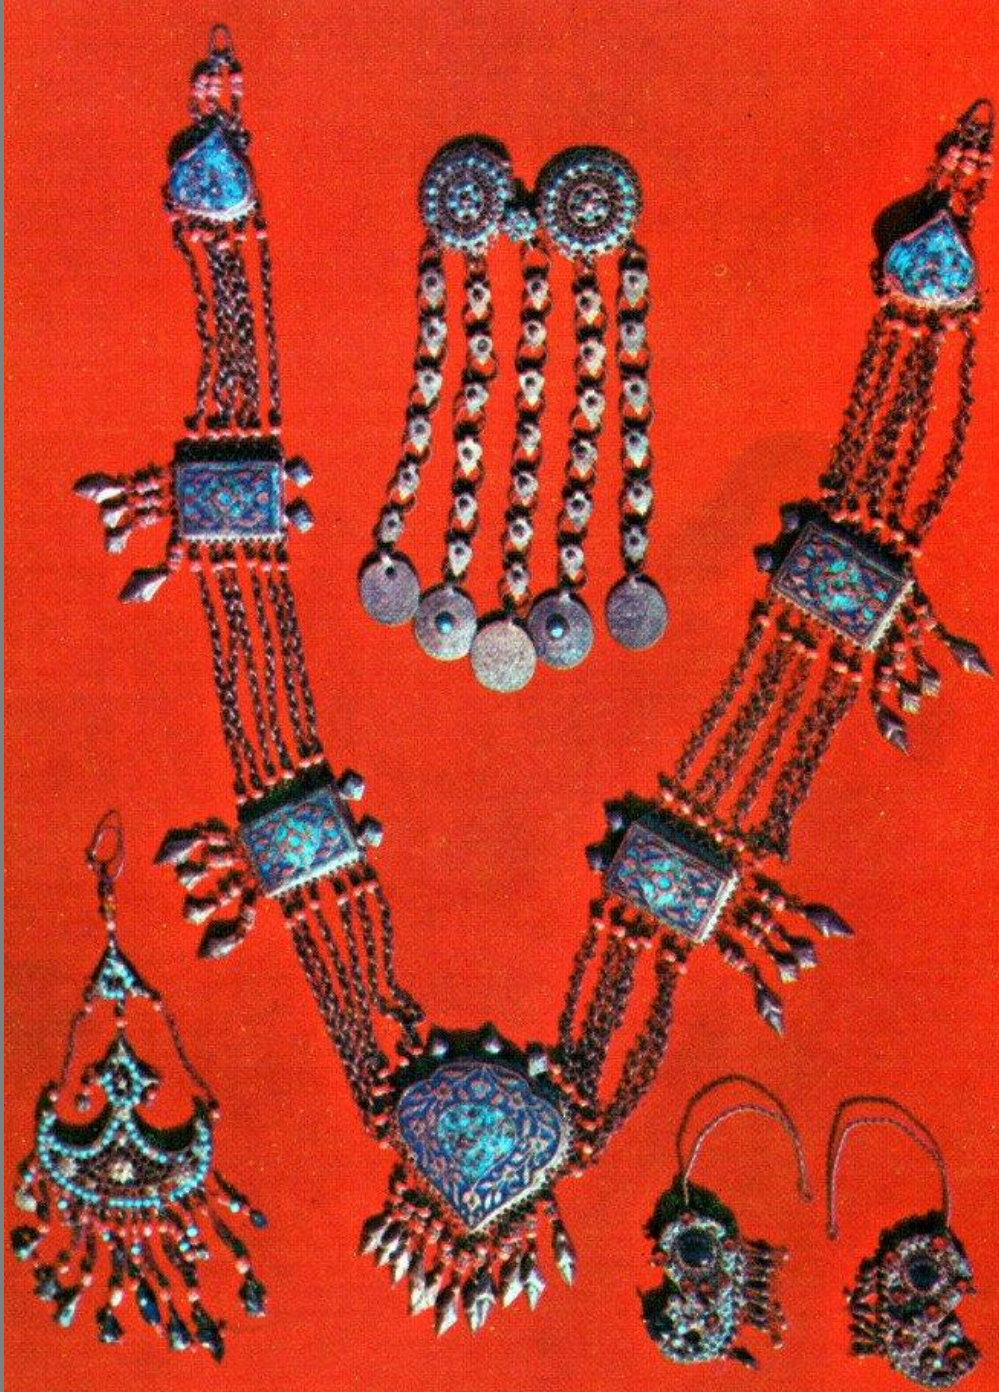

Βοστανιουχγι
Σιαζαφ®

100% - ШЕЛК

ШЕЛКОВЫЕ ИЗДЕЛИЯ ИЗ Р. УЗБЕКИСТАН,
ИЗГОТОВЛЕННЫЕ С ИСПОЛЬЗОВАНИЕМ
ТОЛЬКО НАТУРАЛЬНЫХ
КРАСИТЕЛЕЙ!

РАСТУ

17 09 09

शुभचूकपन
पतीसा
शुभचूकपन

500