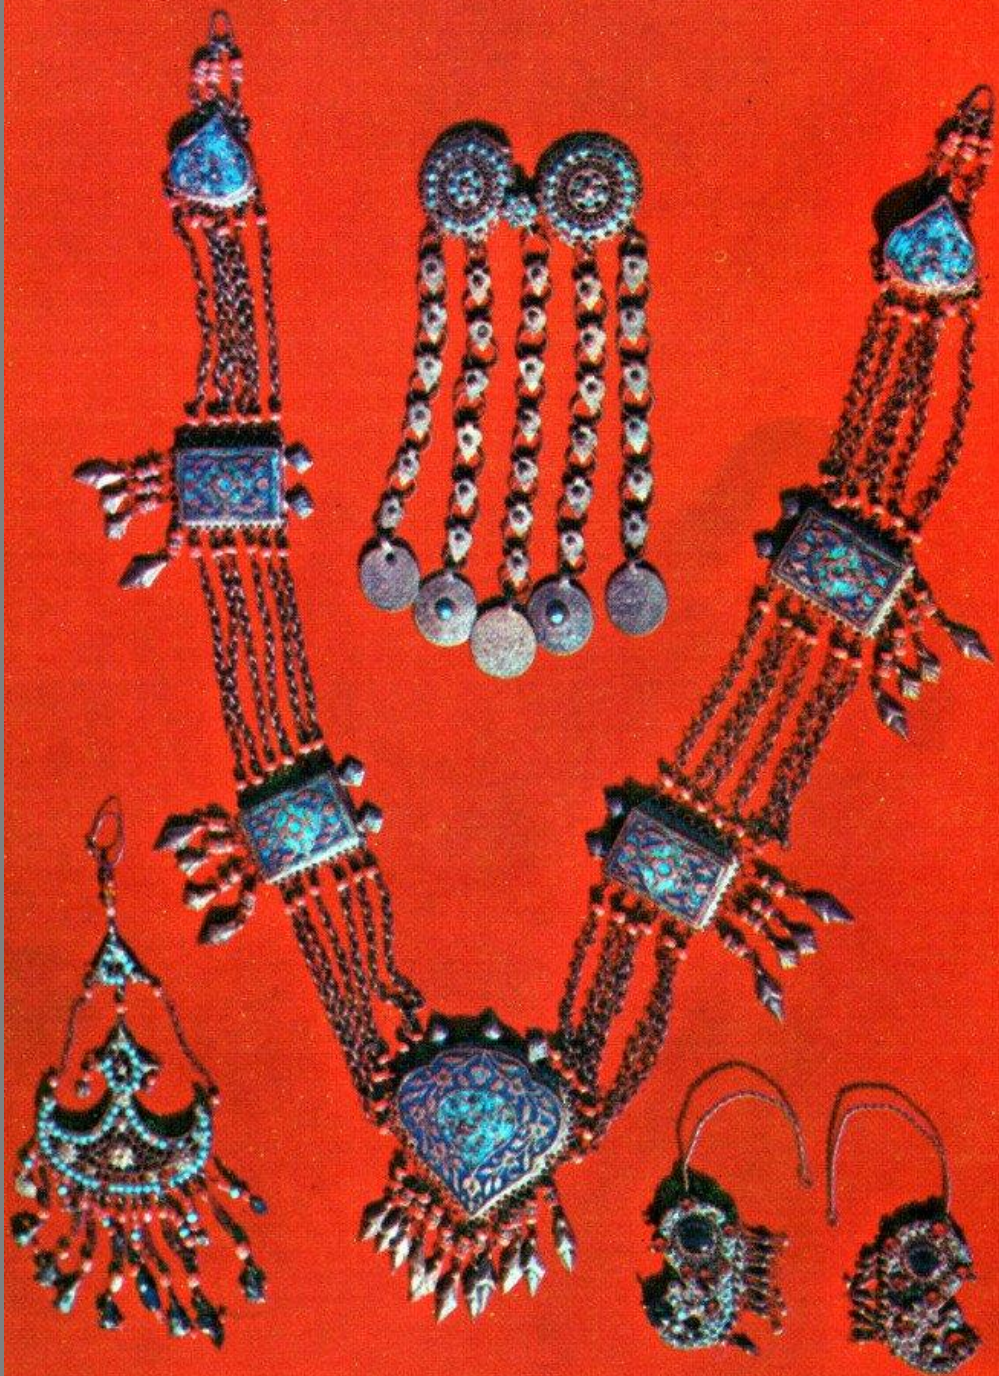

Βοστανιούλης
Σιαζαφ®

100% - ШЕЛК

ШЕЛКОВЫЕ ИЗДЕЛИЯ ИЗ Р. УЗБЕКИСТАНА
ИЗГОТОВЛЕНА С ИСПОЛЬЗОВАНИЕМ
ТОЛЬКО НАТУРАЛЬНЫХ
КРАСИТЕЛЕЙ!

РАСТУ

17 09 09

शुभचूषण
पतीसा
शुभचूषण

500

Authentic Turkish Delight