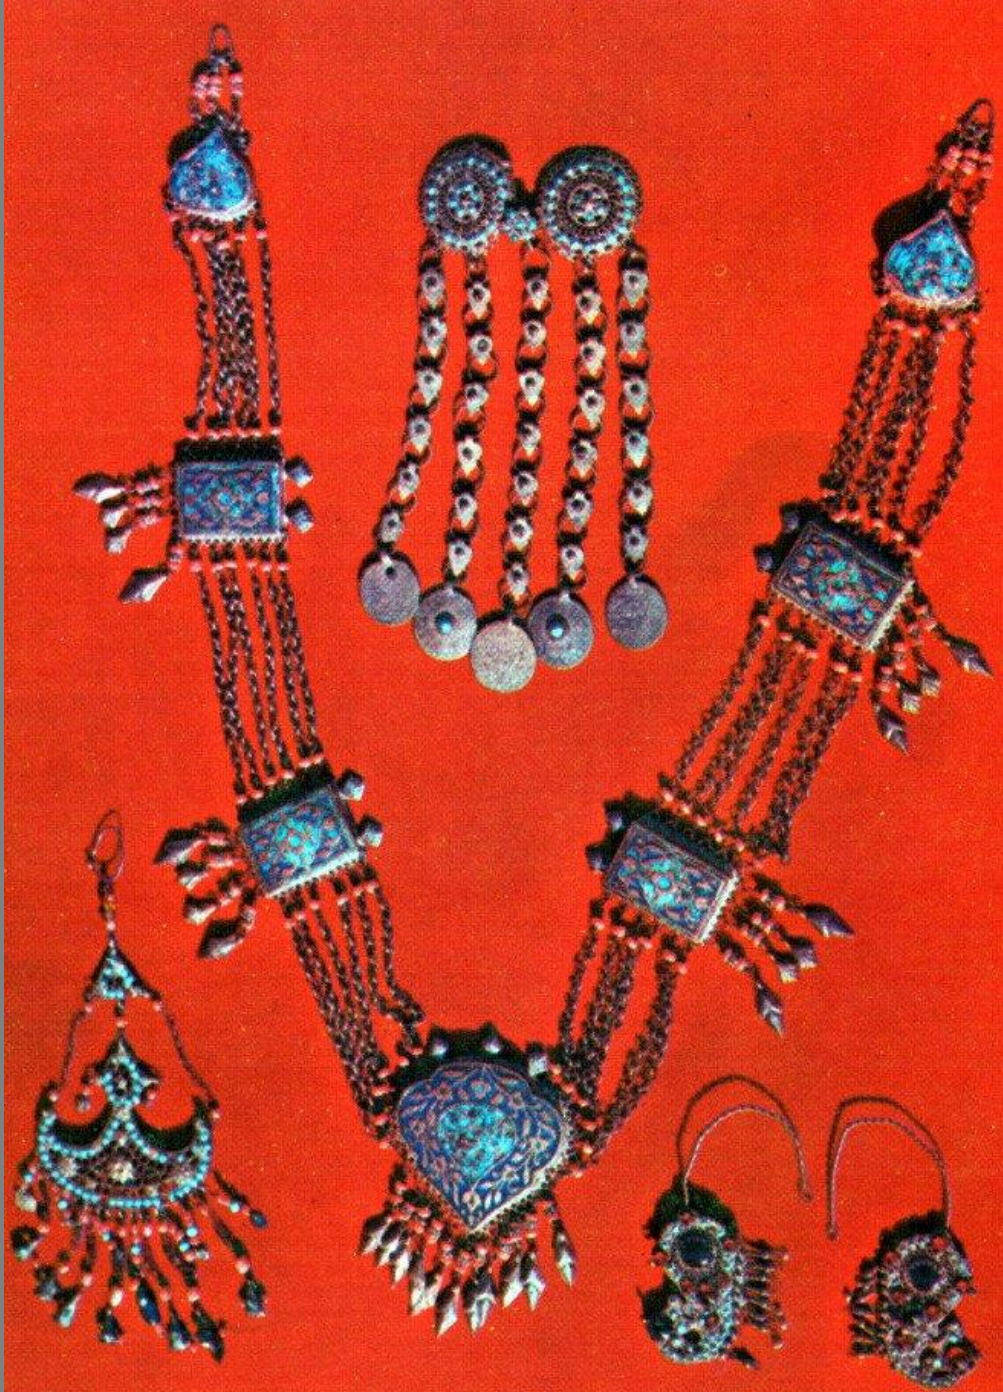

Βοστανιούλης
Σιάφ®

100% - ШЁЛК

ШЕЛКОВЫЕ ИЗДЕЛИЯ ИЗ Р. УЗБЕКИСТАН,
ИЗГОТОВЛЕННЫЕ С ИСПОЛЬЗОВАНИЕМ
ТОЛЬКО НАТУРАЛЬНЫХ
КРАСИТЕЛЕЙ!

РАСТУ

17 09 09

10 TL

10 TL

10 TL

10 TL

10 TL

10 TL

10 TL

10 TL

Authentic Turkish Delight
Hazelnut
alaciddin
Turkish Delight
alaciddin

Authentic Turkish Delight
Mixed Nuts
alaciddin
Turkish Delight
alaciddin

Authentic Turkish Delight
Hazelnut
alaciddin
Turkish Delight
alaciddin