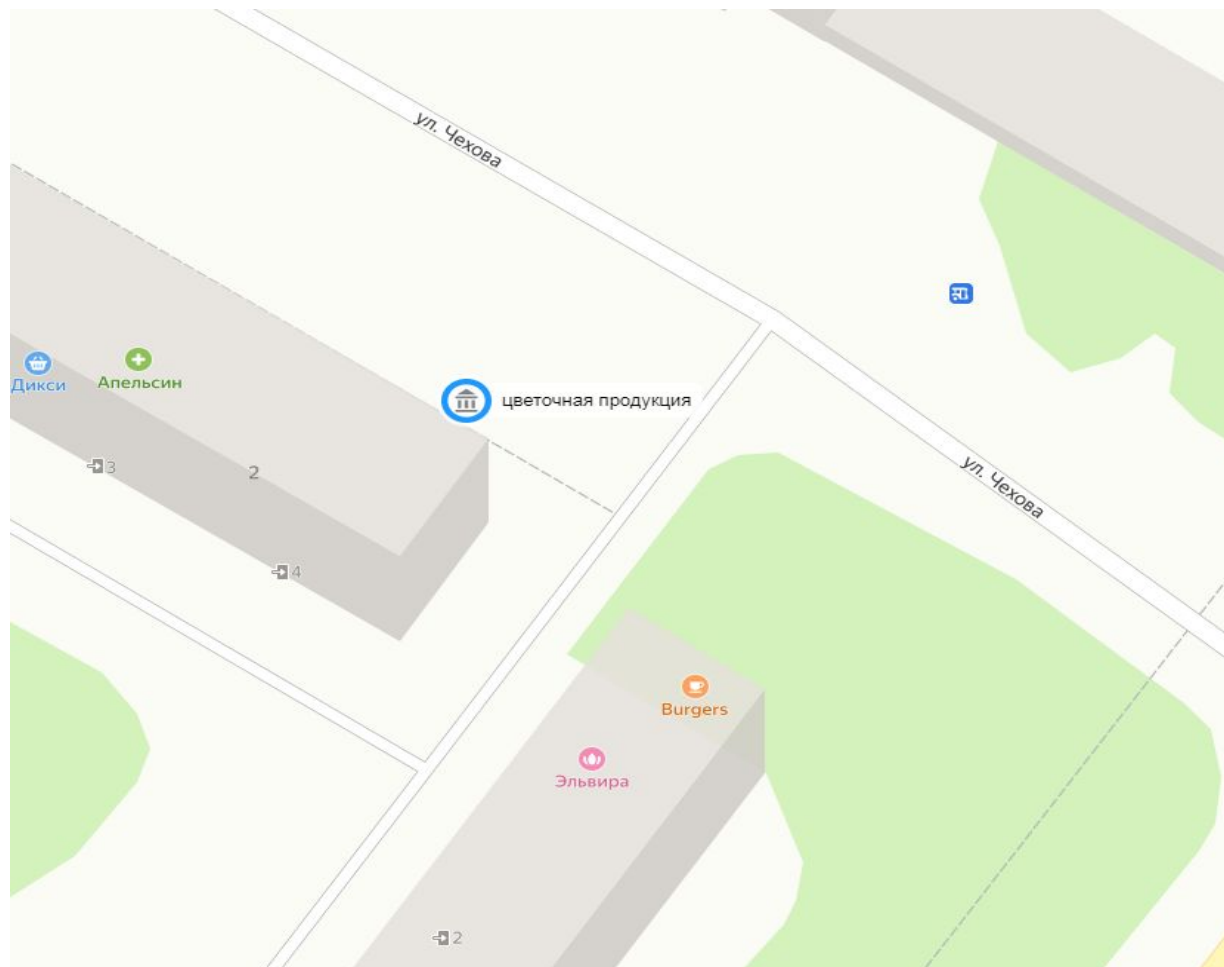

## Приложение 1.11.

к Схеме размещения НТО на территории муниципального образования Ковдорский район

Адрес нестационарного торгового объекта – торговый павильон:

г. Ковдор, ул. Чехова, напротив дома № 1 (цветочная продукция)