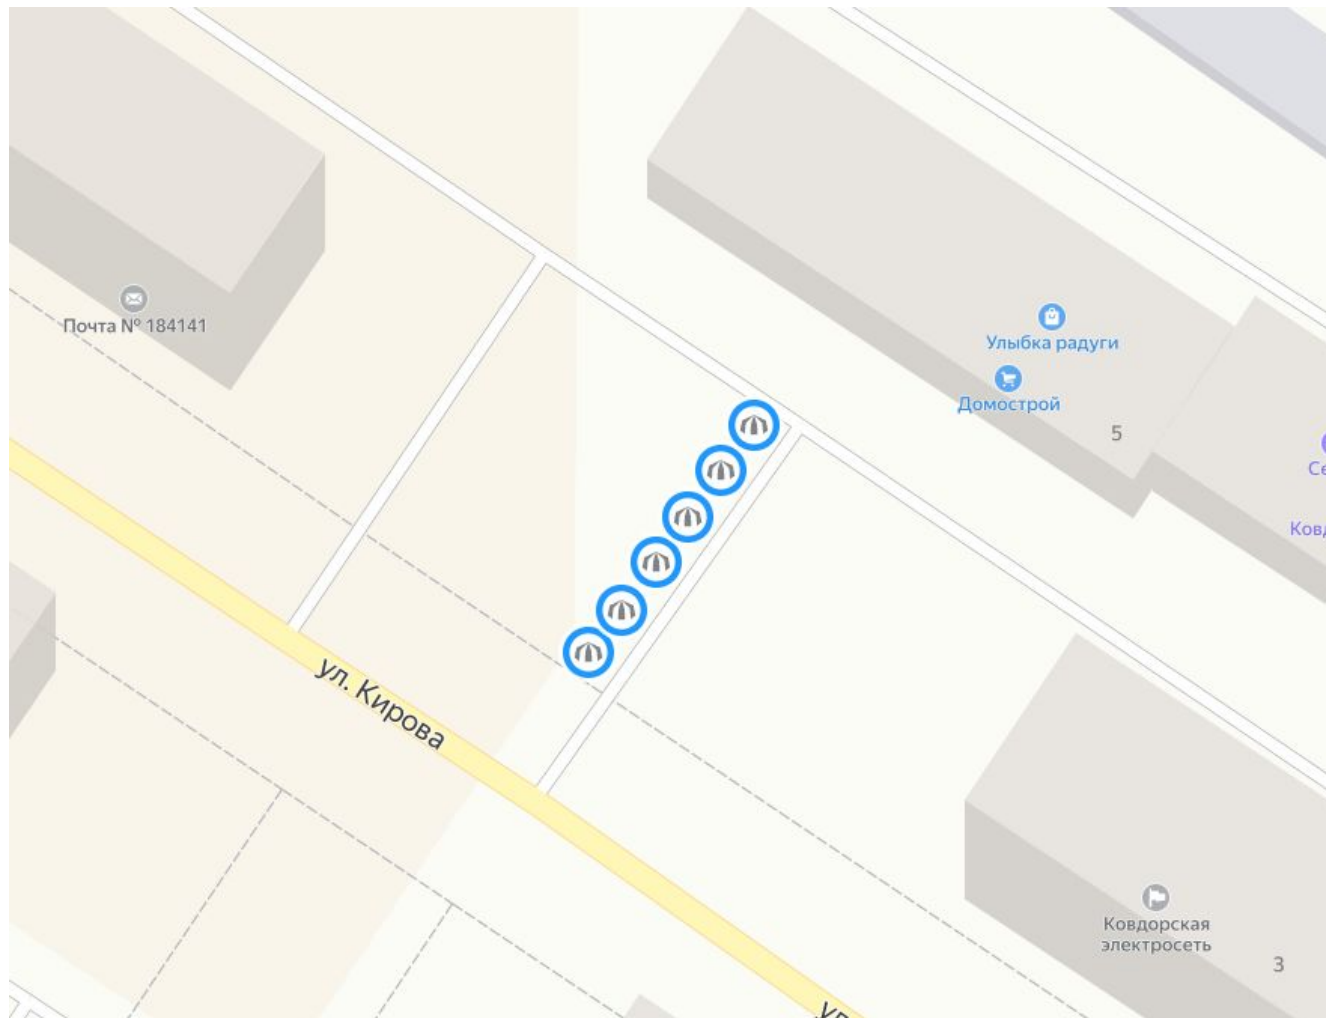

Приложение 1.1.

к Схеме размещения НТО на территории муниципального образования Ковдорский район

Адрес нестационарного торгового объекта – торговые места (разборно-сборная конструкция, палатка):
г. Ковдор, ул. Кирова у дома № 5 (продукция с личных приусадебных хозяйств, продовольственные товары, непродовольственные товары)