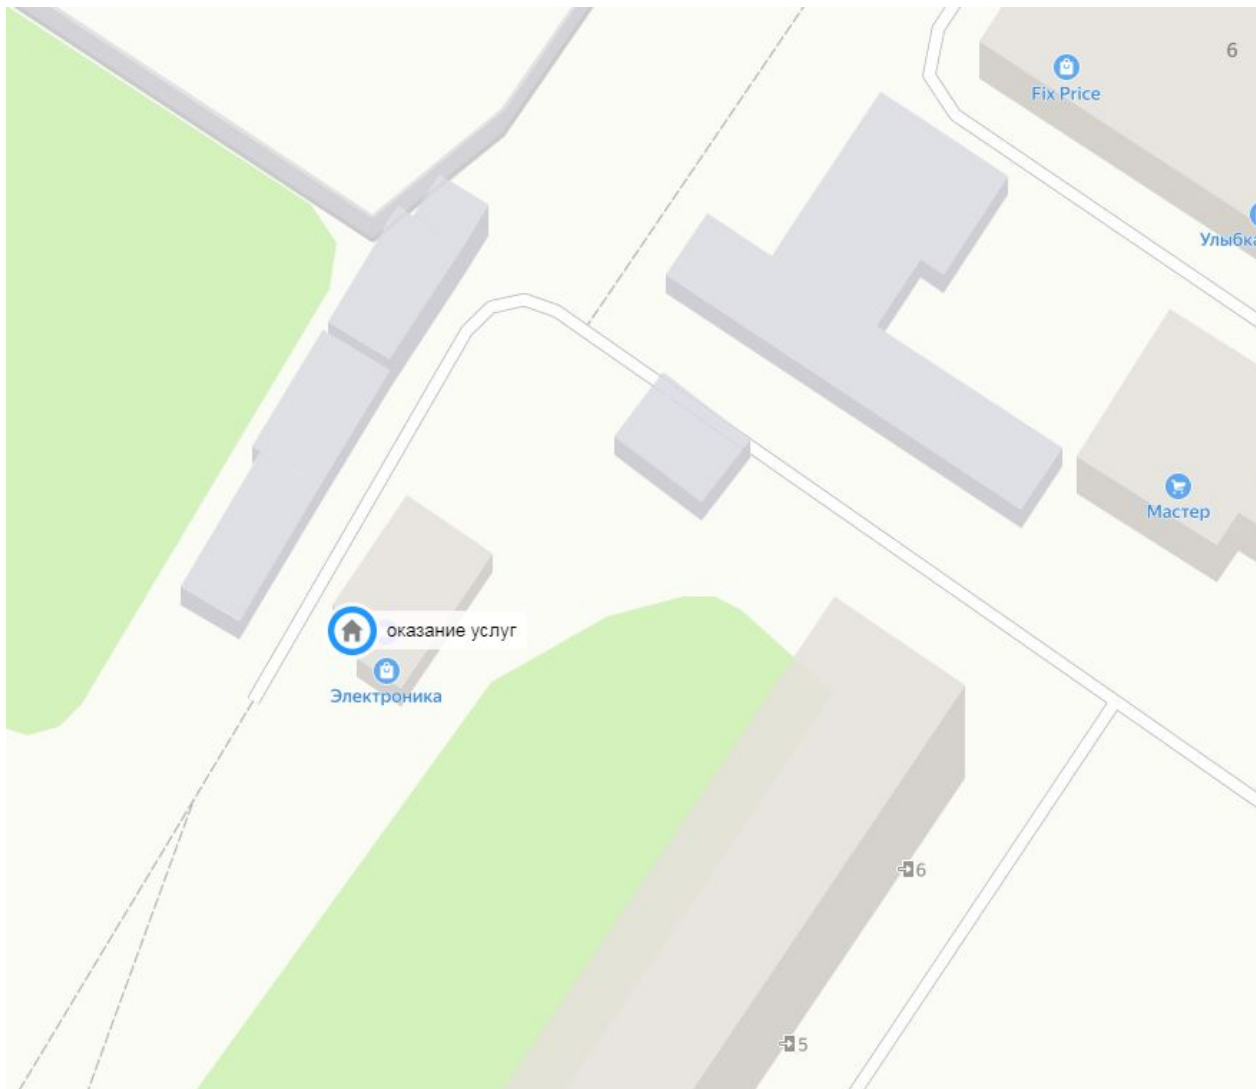

Приложение 1.27.

к Схеме размещения НТО на территории муниципального образования Ковдорский район

Адрес нестационарного торгового объекта – киоск:

г. Ковдор, ул. Чехова, у строения № 6 а (оказание услуг населению)

Условные обозначения:

- торговый павильон
- киоск
- автолавка, автоприцеп
- торговое место, палатка (облегченная сборно-разборная конструкция)