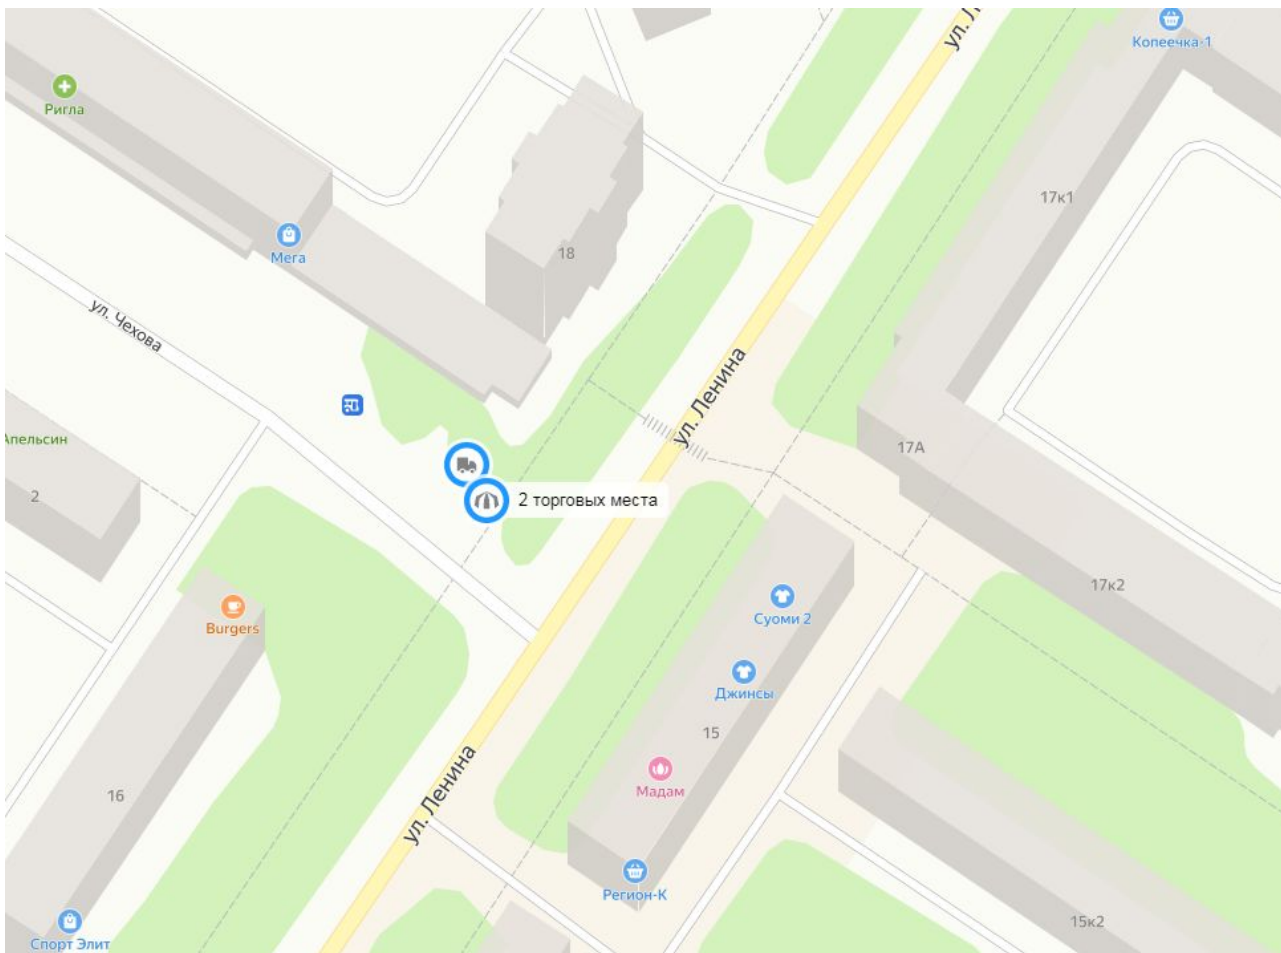

Приложение 1.4.

к Схеме размещения НТО на территории муниципального образования Ковдорский район

Адрес нестационарного торгового объекта – торговые места (разборно-сборная конструкция, палатка):
г. Ковдор, ул. Чехова у дома № 1 (продукция с личных приусадебных хозяйств, плодовоовощная продукция)

Условные обозначения:

- торговый павильон
- киоск
- автолавка, автоприцеп
- торговое место, палатка (облегченная сборно-разборная конструкция)