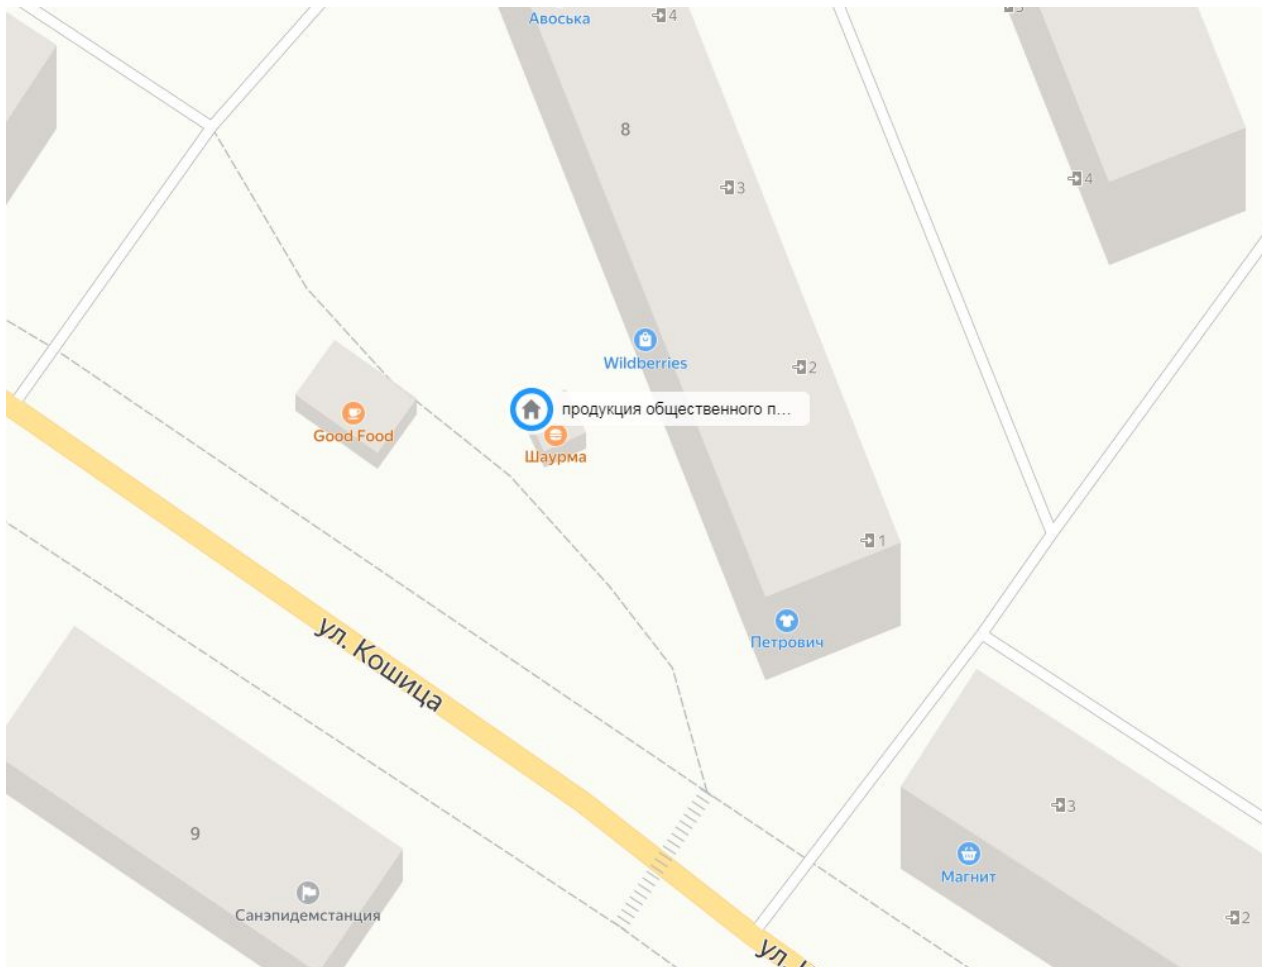

## Приложение 1.15.

к Схеме размещения НТО на территории муниципального образования Ковдорский район

Адрес нестационарного торгового объекта – киоск:

г. Ковдор, ул. Кошица, у дома № 8 (продукция общественного питания)