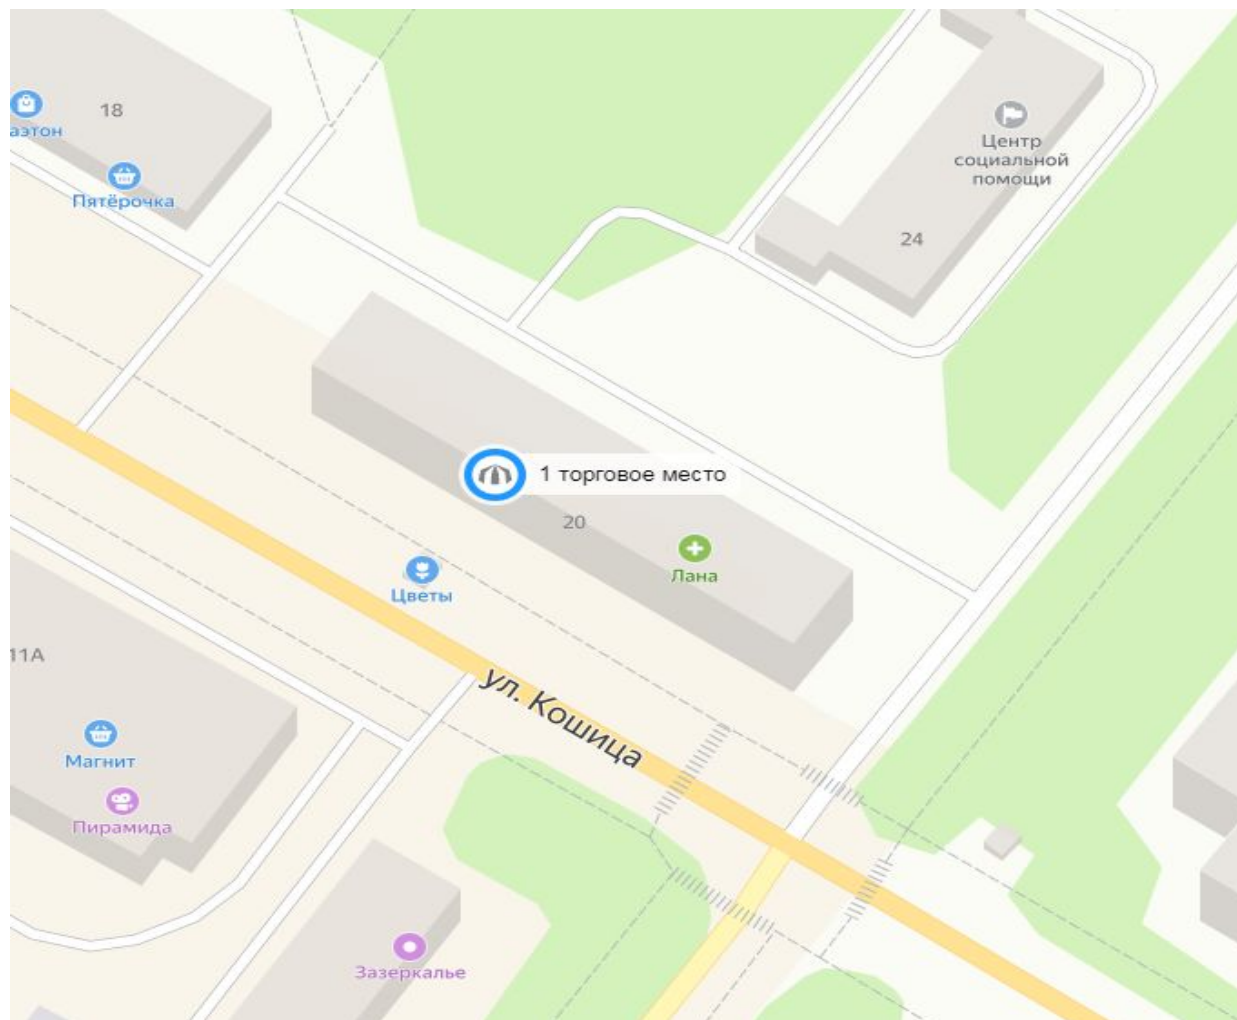

Приложение 1.8.

к Схеме размещения НТО на территории муниципального образования Ковдорский район

Адрес нестационарного торгового объекта – палатки (облегченные сборно-разборные конструкции):
г. Ковдор, ул. Кошица, у дома № 20 (плодовоовощная продукция) с 20 мая по 20 октября

Условные обозначения:

- торговый павильон
- киоск
- автолавка, автоприцеп
- торговое место, палатка (облегченная сборно-разборная конструкция)