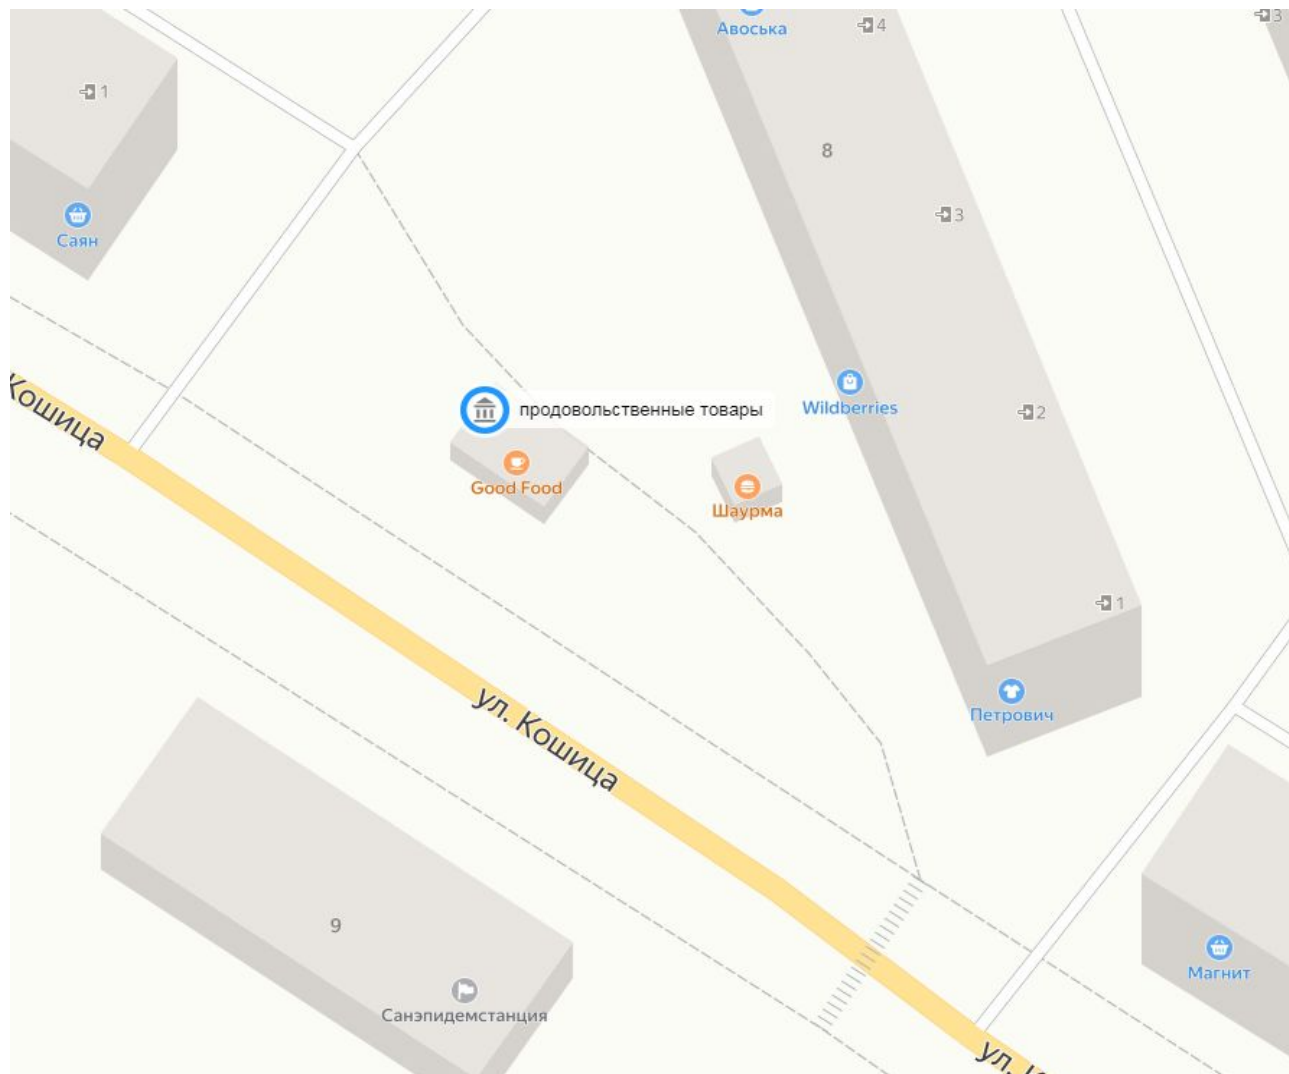

Приложение 1.30.

к Схеме размещения НТО на территории муниципального образования Ковдорский район

Адрес нестационарного торгового объекта – торговый павильон:

г. Ковдор, ул. Кошица (между домами 6 и 8) (продовольственные товары)

Условные обозначения:

- торговый павильон
- киоск
- автолавка, автоприцеп
- торговое место, палатка (облегченная сборно-разборная конструкция)