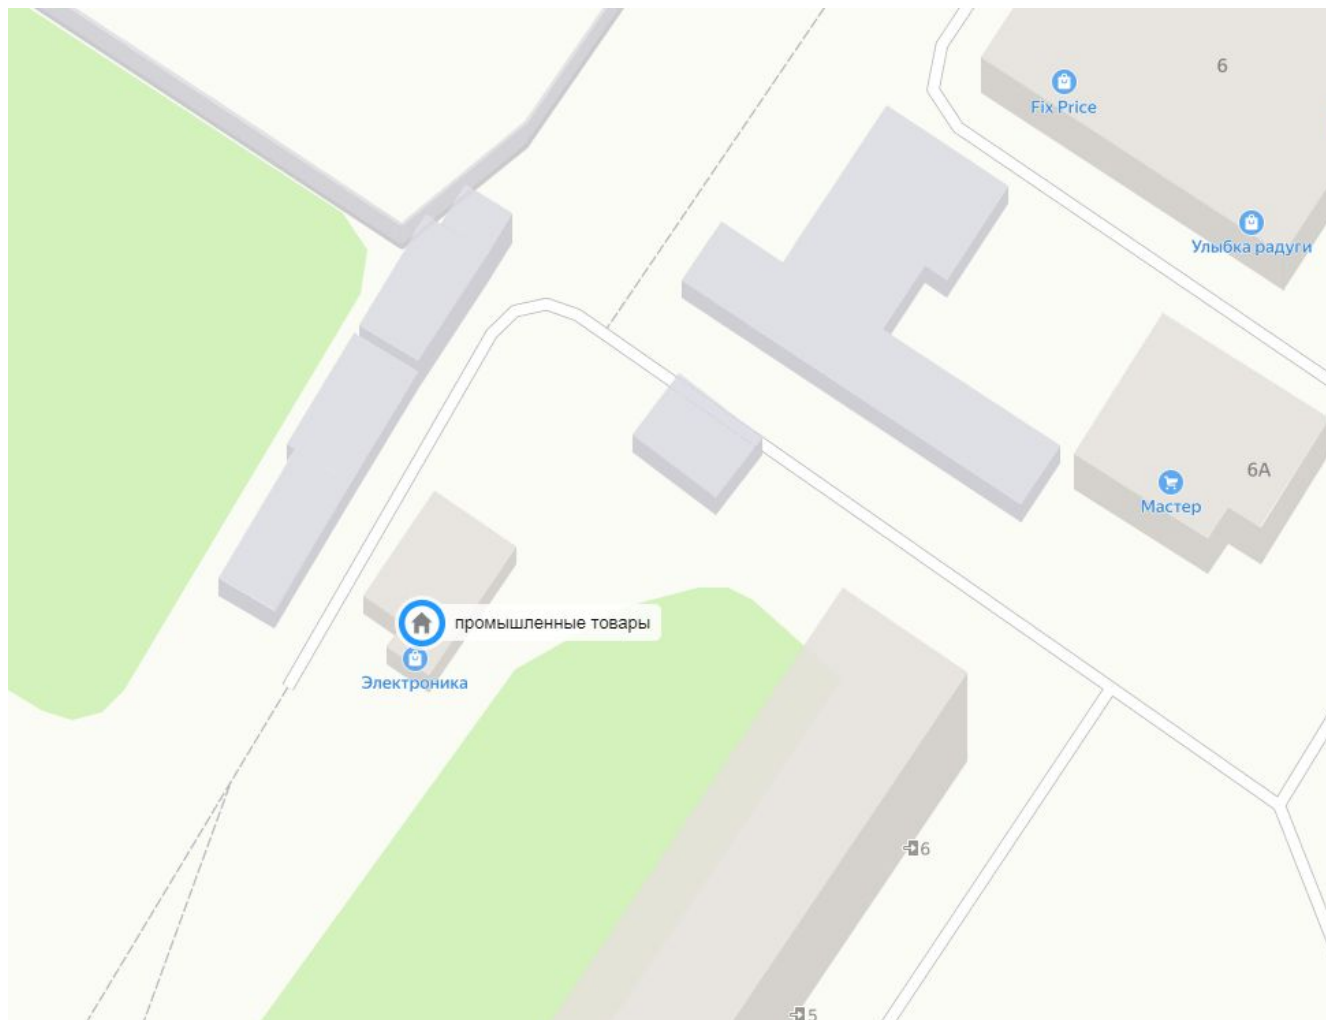

Приложение 1.28.

к Схеме размещения НТО на территории муниципального образования Ковдорский район

Адрес нестационарного торгового объекта – киоск:

г. Ковдор, ул. Чехова, у строения № 6 а (промышленные товары)

Условные обозначения:

- торговый павильон
- киоск
- автолавка, автоприцеп
- торговое место, палатка (облегченная сборно-разборная конструкция)