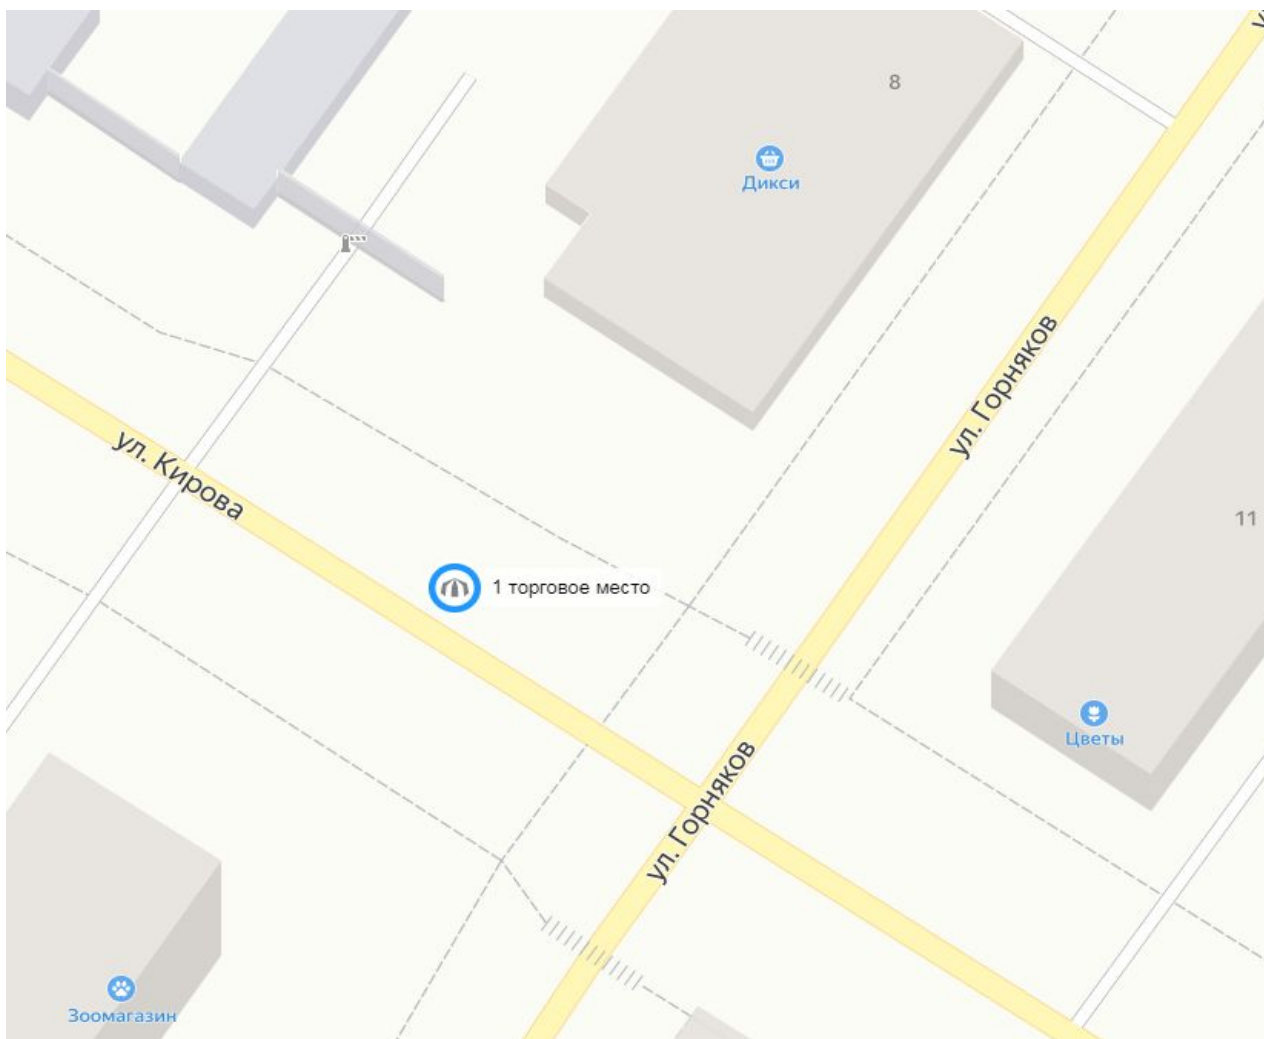

Приложение 1.9.

к Схеме размещения НТО на территории муниципального образования Ковдорский район

Адрес нестационарного торгового объекта – палатки (облегченные сборно-разборные конструкции):
г. Ковдор, ул.Горняков, у дома № 8 (мороженое) с 20 мая по 20 октября

Условные обозначения:

- торговый павильон
- киоск
- автолавка, автоприцеп
- торговое место, палатка (облегченная сборно-разборная конструкция)