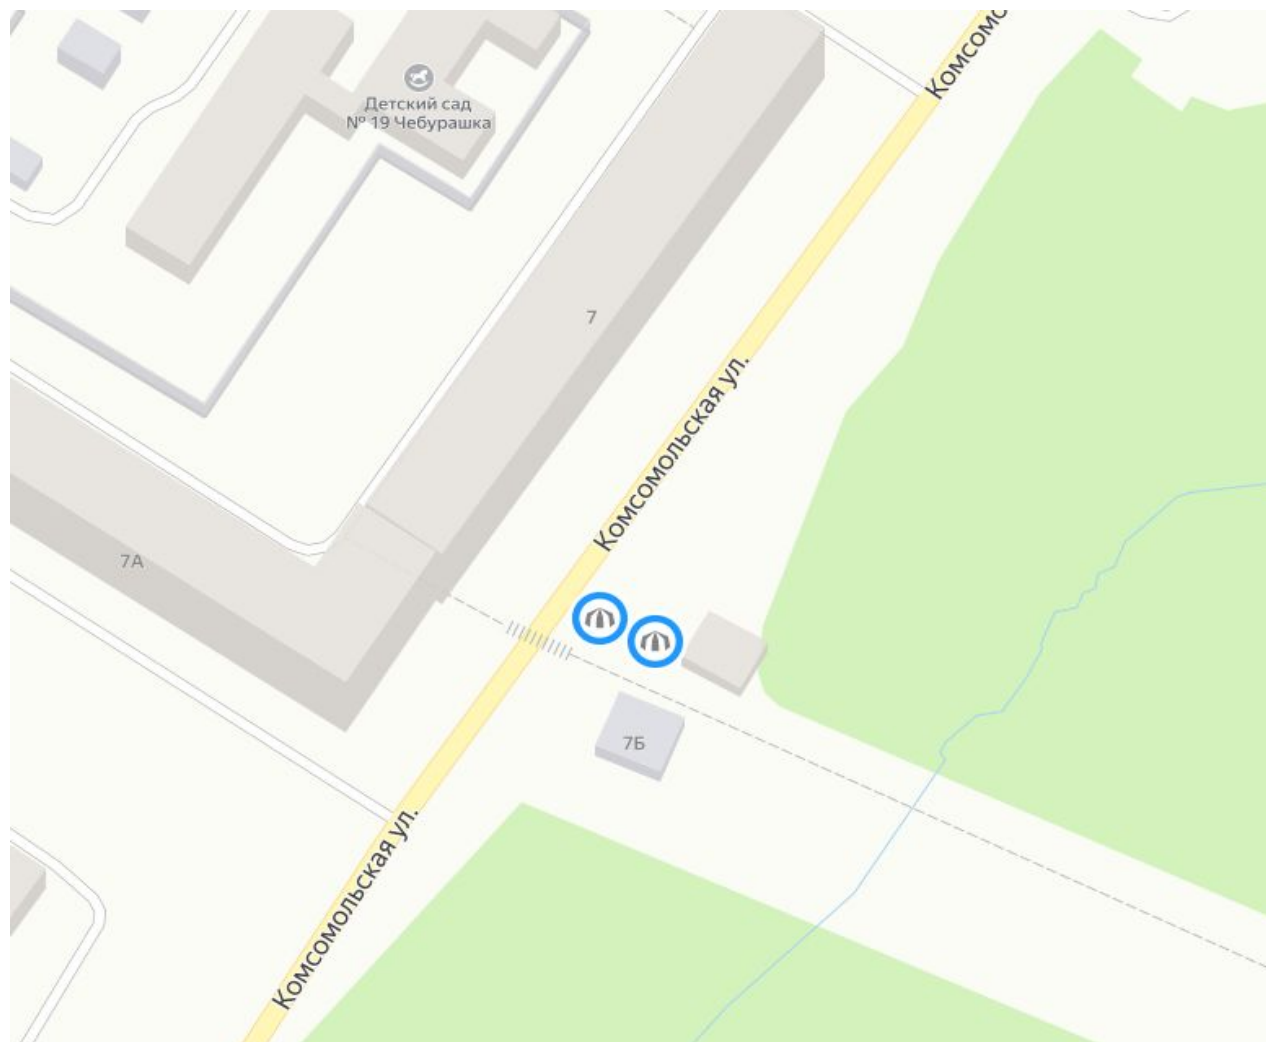

Приложение 1.3.

к Схеме размещения НТО на территории муниципального образования Ковдорский район

Адрес нестационарного торгового объекта – торговые места (разборно-сборная конструкция, палатка):
г. Ковдор, ул. Комсомольская у дома № 7 (продукция с личных приусадебных хозяйств)

Условные обозначения:

- торговый павильон
- киоск
- автолавка, автоприцеп
- торговое место, палатка (облегченная сборно-разборная конструкция)