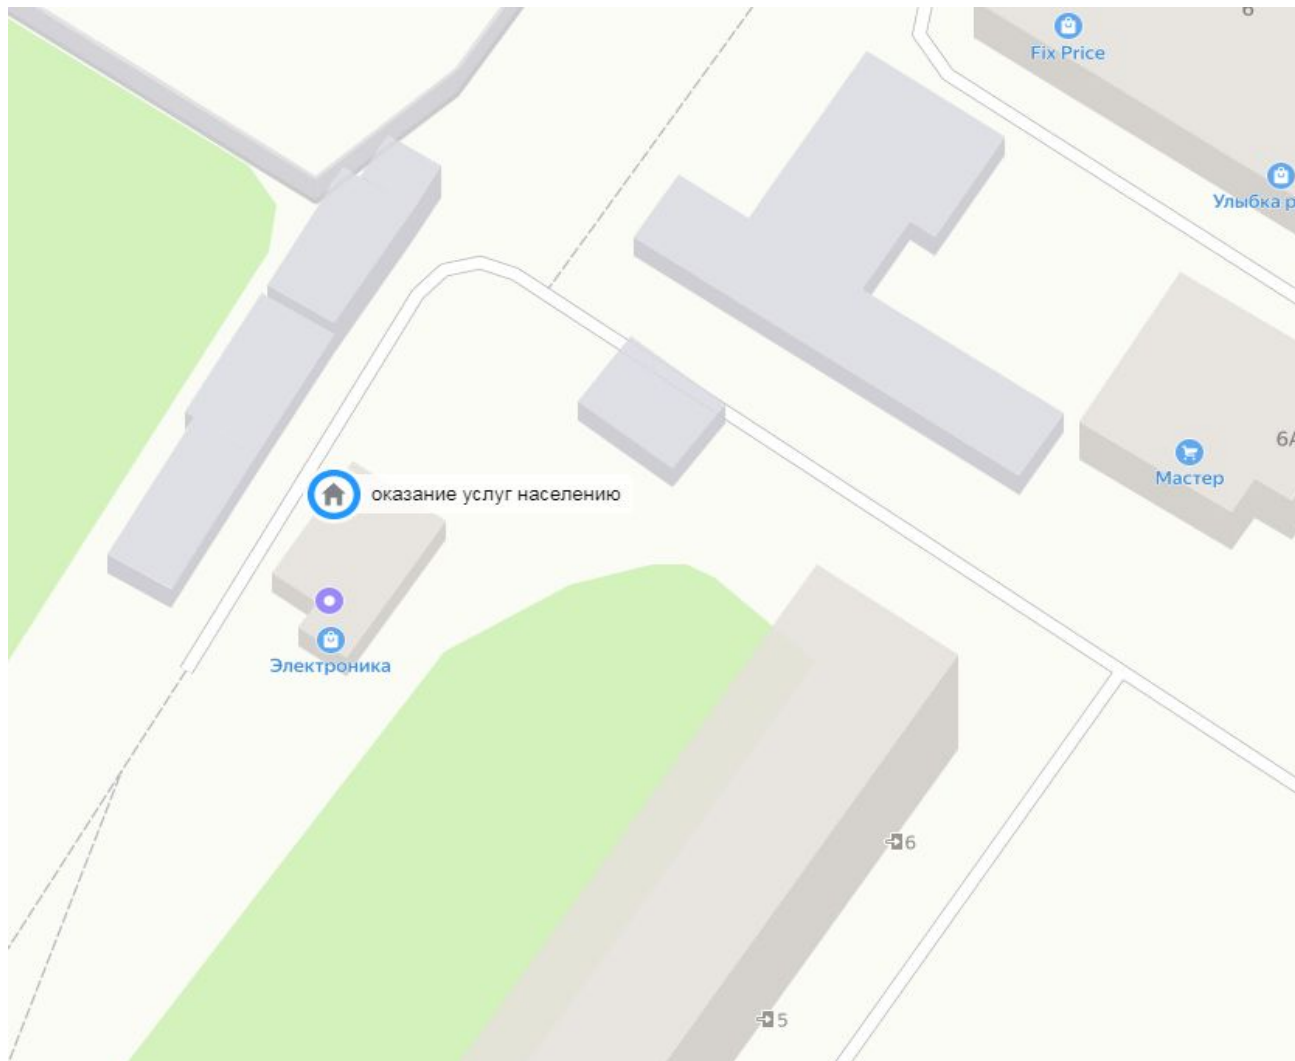

## Приложение 1.25.

к Схеме размещения НТО на территории муниципального образования Ковдорский район

Адрес нестационарного торгового объекта – киоск:

г. Ковдор, ул. Чехова, у строения № 6 а (оказание услуг населению)