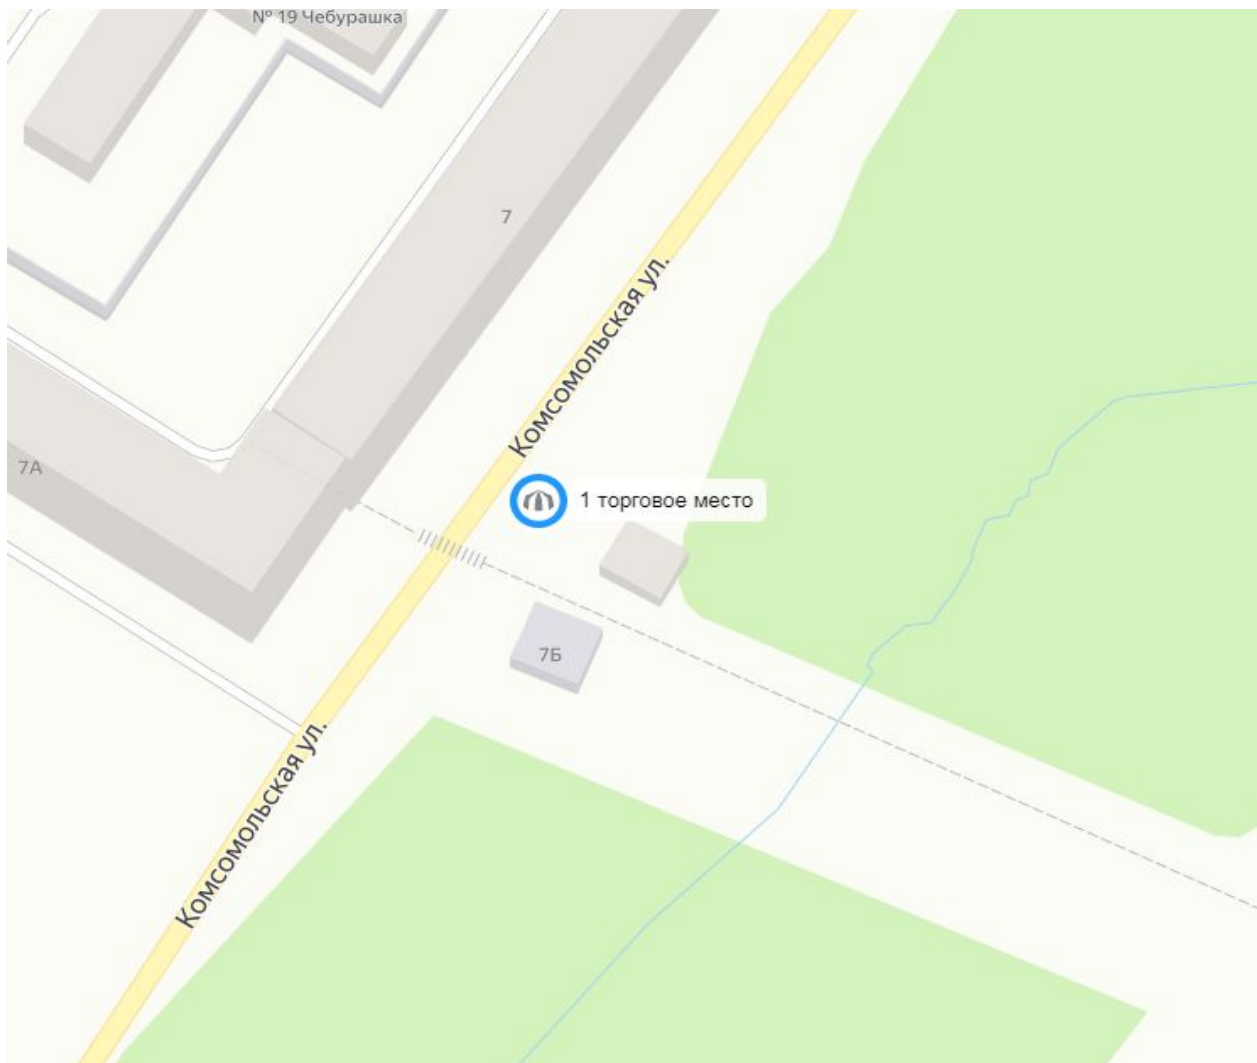

Приложение 1.7.

к Схеме размещения НТО на территории муниципального образования Ковдорский район

Адрес нестационарного торгового объекта – палатки (облегченные сборно-разборные конструкции):
г. Ковдор, ул. Комсомольская, у дома № 7 (плодовоовощная продукция) с 20 мая по 20 октября

Условные обозначения:

- торговый павильон
- киоск
- автолавка, автоприцеп
- торговое место, палатка (облегченная сборно-разборная конструкция)