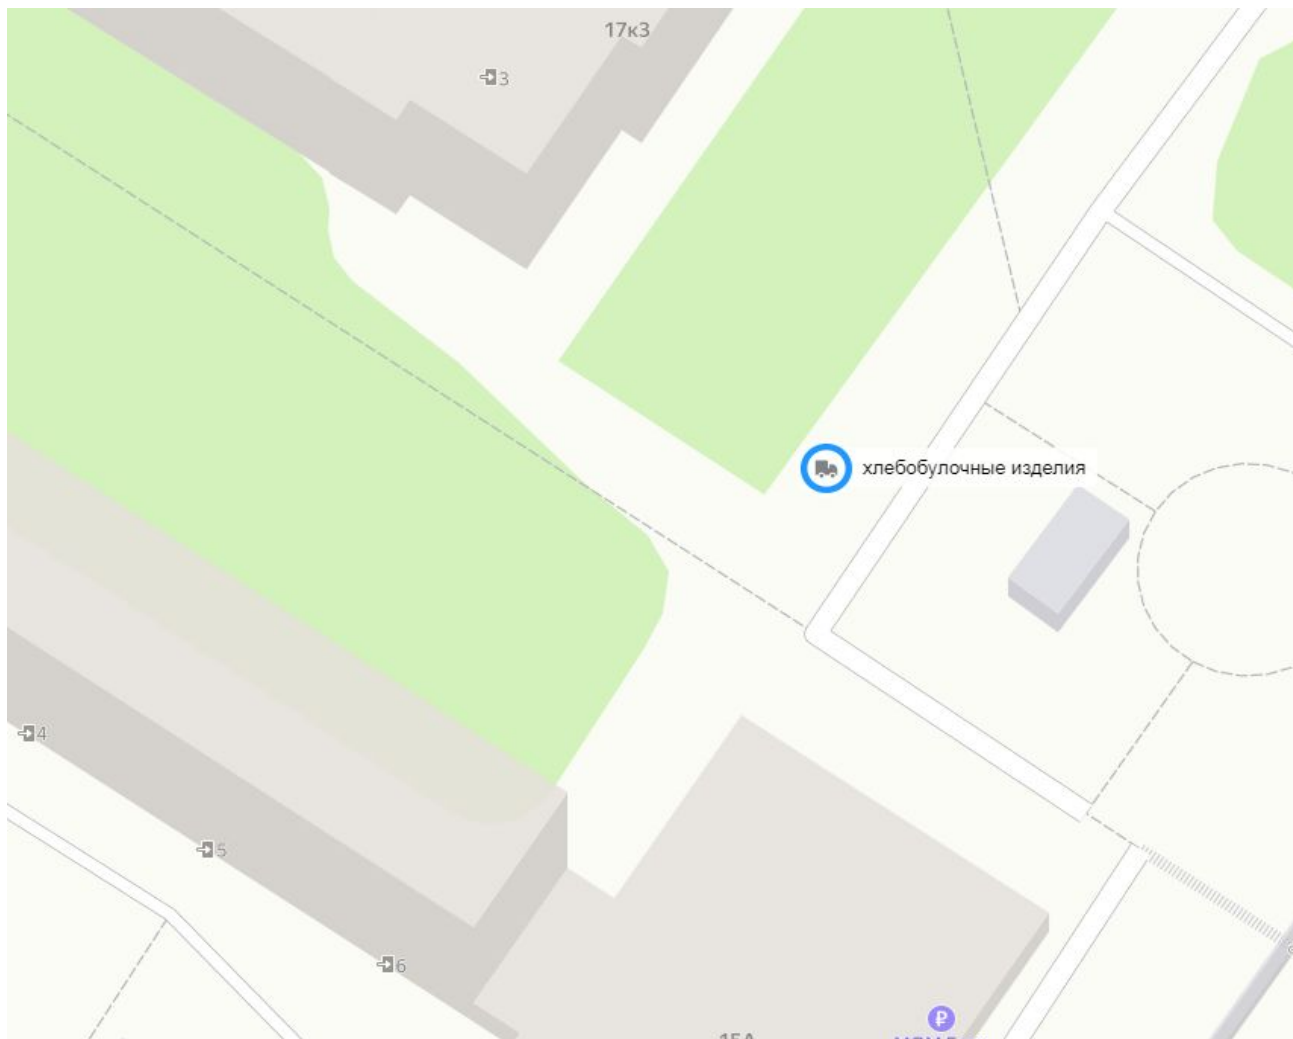

Приложение 1.33.

к Схеме размещения НТО на территории муниципального образования Ковдорский район

Адрес нестационарного торгового объекта – размещение автолавок, автоприцепов:

г. Ковдор, ул. Ленина, д. 15 а, напротив детской площадки (продукция общественного питания хлебобулочные изделия)

Условные обозначения:

- торговый павильон
- киоск
- автолавка, автоприцеп
- торговое место, палатка (облегченная сборно-разборная конструкция)