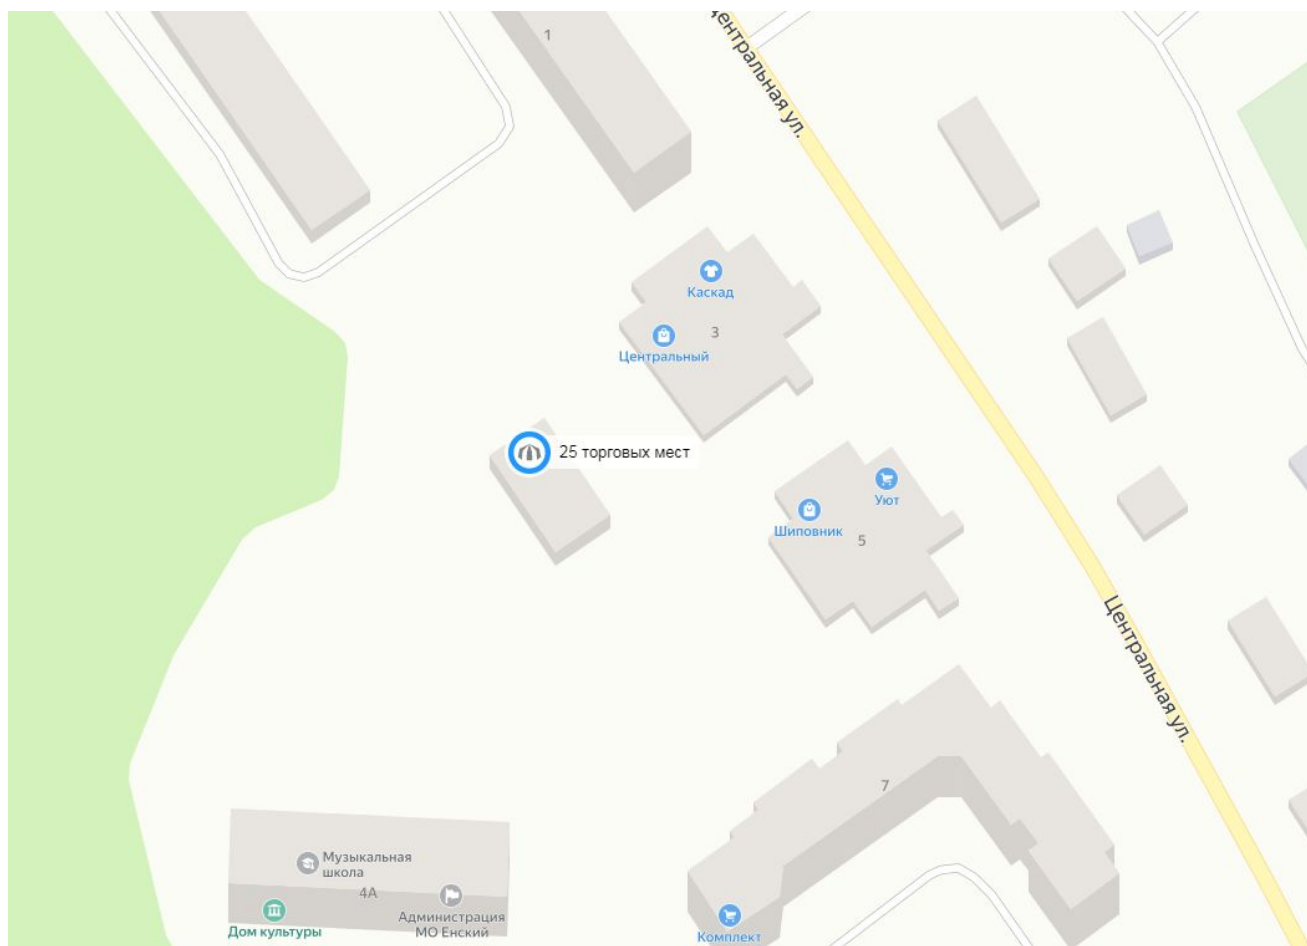

Приложение 1.5.

к Схеме размещения НТО на территории муниципального образования Ковдорский район

Адрес нестационарного торгового объекта – торговые места (разборно-сборная конструкция, палатка):
Ковдорский район, н.п. Ёнский, по ул. Школьная у дома № 1 (продукция с личных приусадебных хозяйств, продовольственные товары, непродовольственные товары)

Условные обозначения:

- торговый павильон
- киоск
- автолавка, автоприцеп
- торговое место, палатка (облегченная сборно-разборная конструкция)