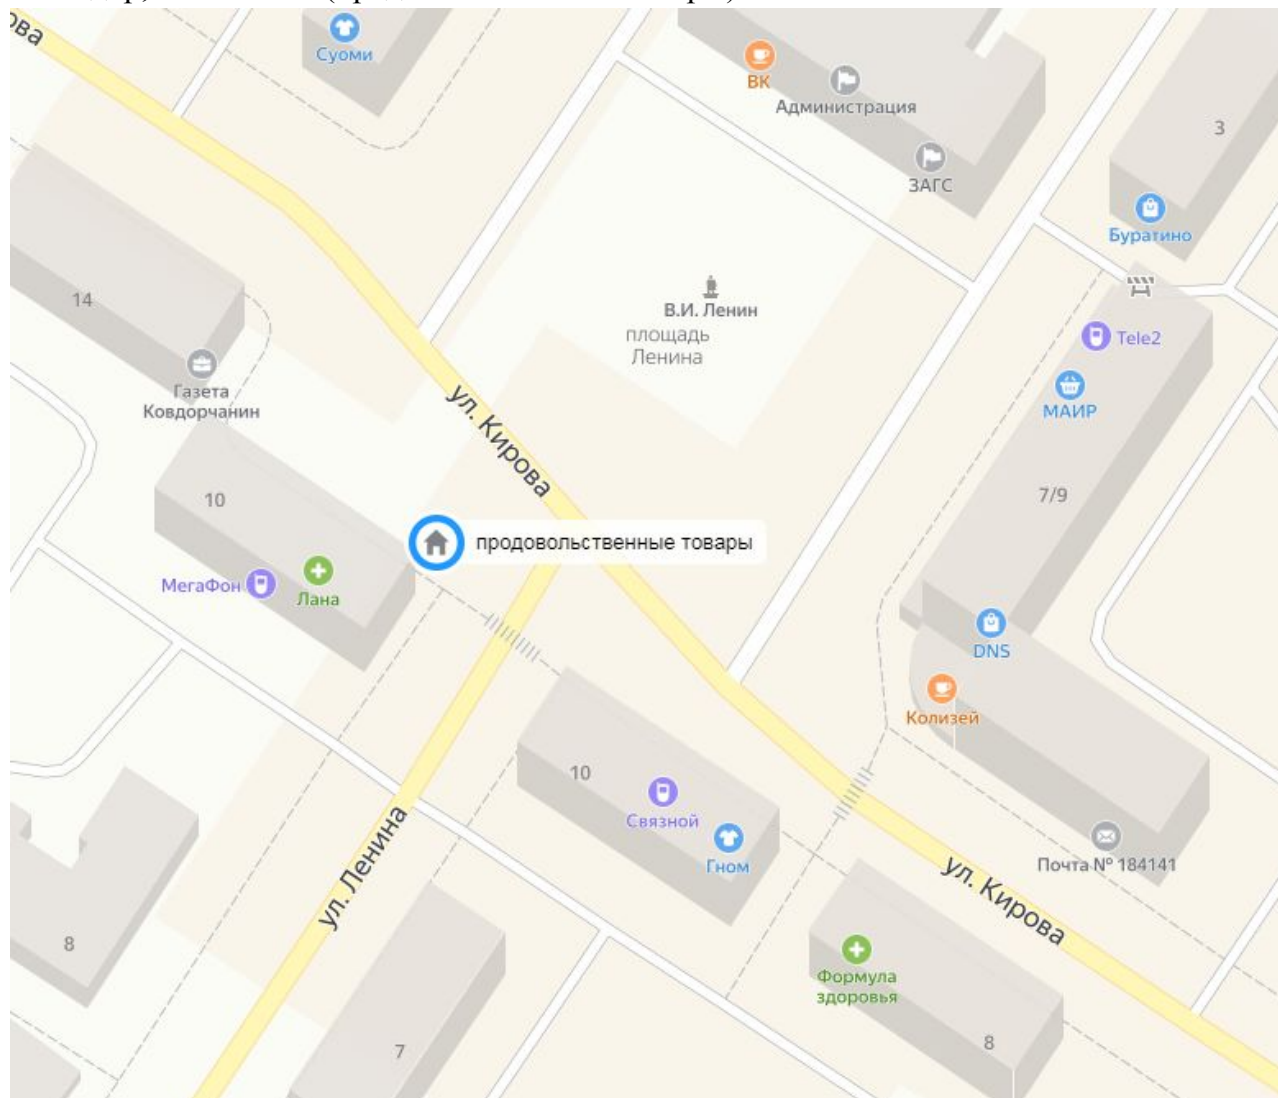

Приложение 1.16.

к Схеме размещения НТО на территории муниципального образования Ковдорский район

Адрес нестационарного торгового объекта – киоск:
г. Ковдор, пл. Ленина (продовольственные товары)

Условные обозначения:

- торговый павильон
- киоск
- автолавка, автоприцеп
- торговое место, палатка (облегченная сборно-разборная конструкция)