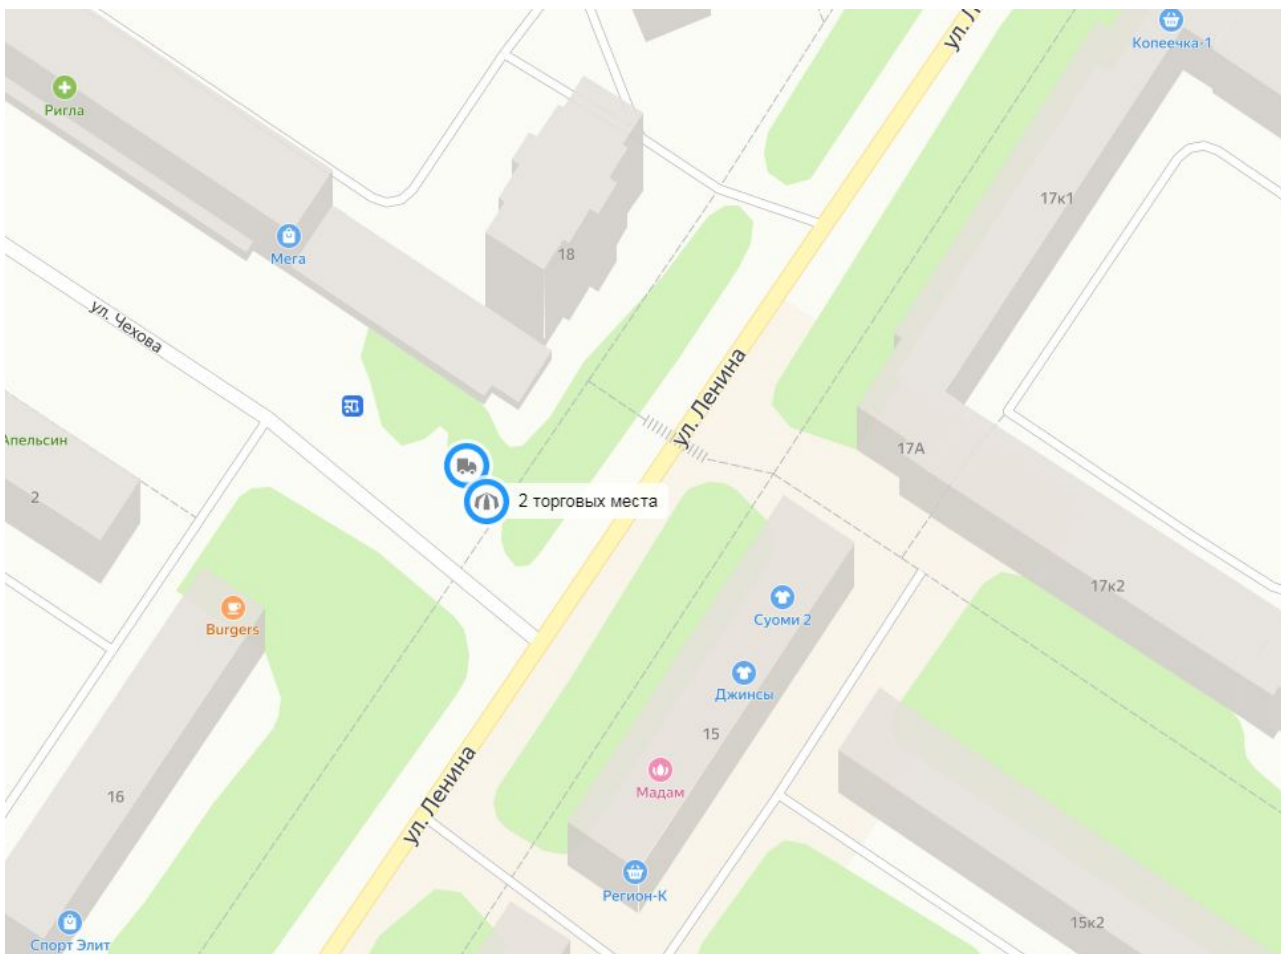

Приложение 1.4.

к Схеме размещения НТО на территории муниципального образования Ковдорский район

Адрес нестационарного торгового объекта – торговые места (разборно-сборная конструкция, палатка):
г. Ковдор, ул. Чехова у дома № 1 (продукция с личных приусадебных хозяйств, плодовоовощная продукция)

Условные обозначения:

- торговый павильон
- киоск
- автолавка, автоприцеп
- торговое место, палатка (облегченная сборно-разборная конструкция)