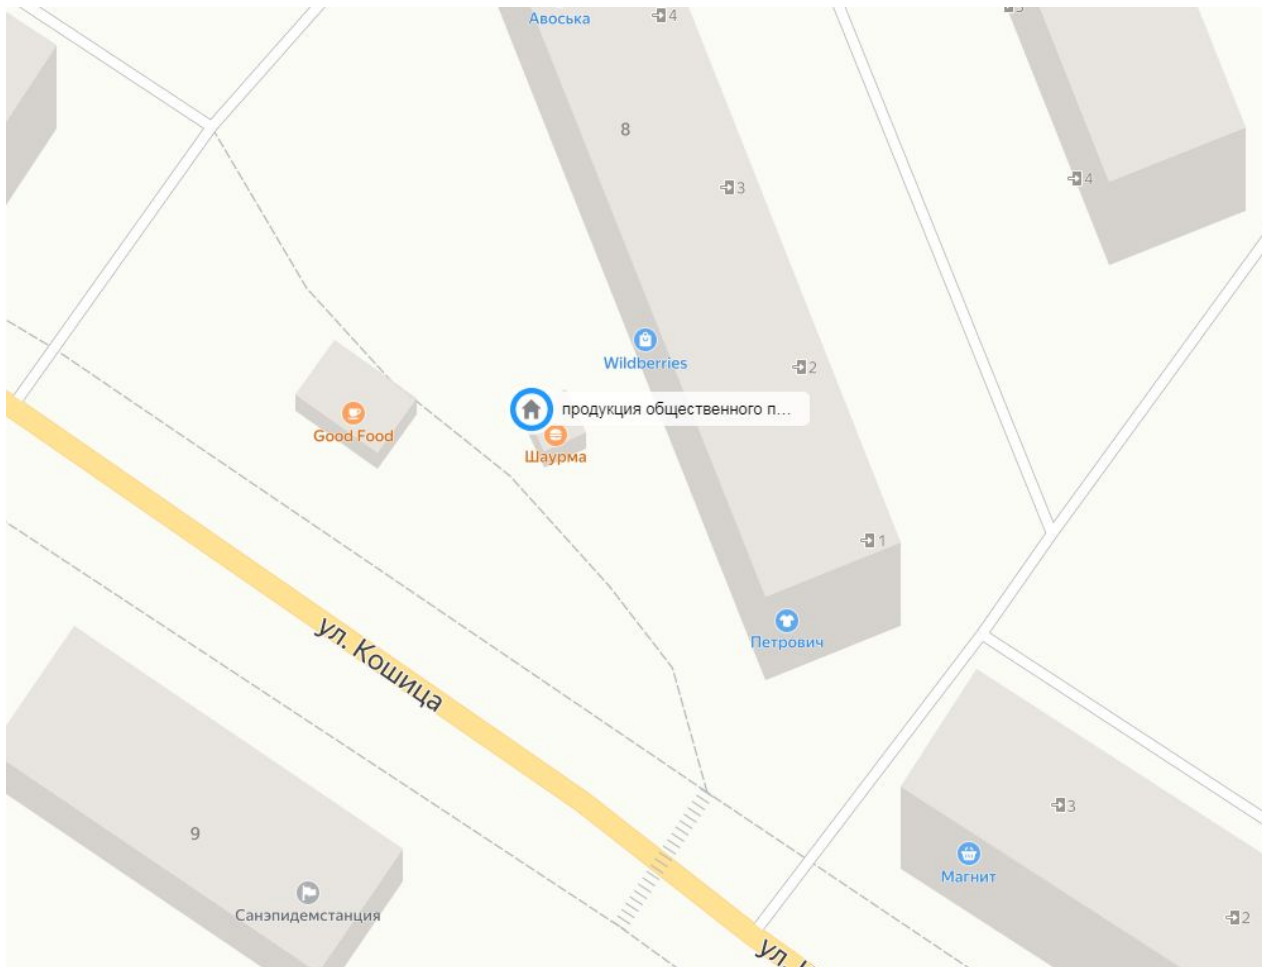

Приложение 1.15.

к Схеме размещения НТО на территории муниципального образования Ковдорский район

Адрес нестационарного торгового объекта – киоск:

г. Ковдор, ул. Кошица, у дома № 8 (продукция общественного питания)

Условные обозначения:

- торговый павильон
- киоск
- автолавка, автоприцеп
- торговое место, палатка (облегченная сборно-разборная конструкция)