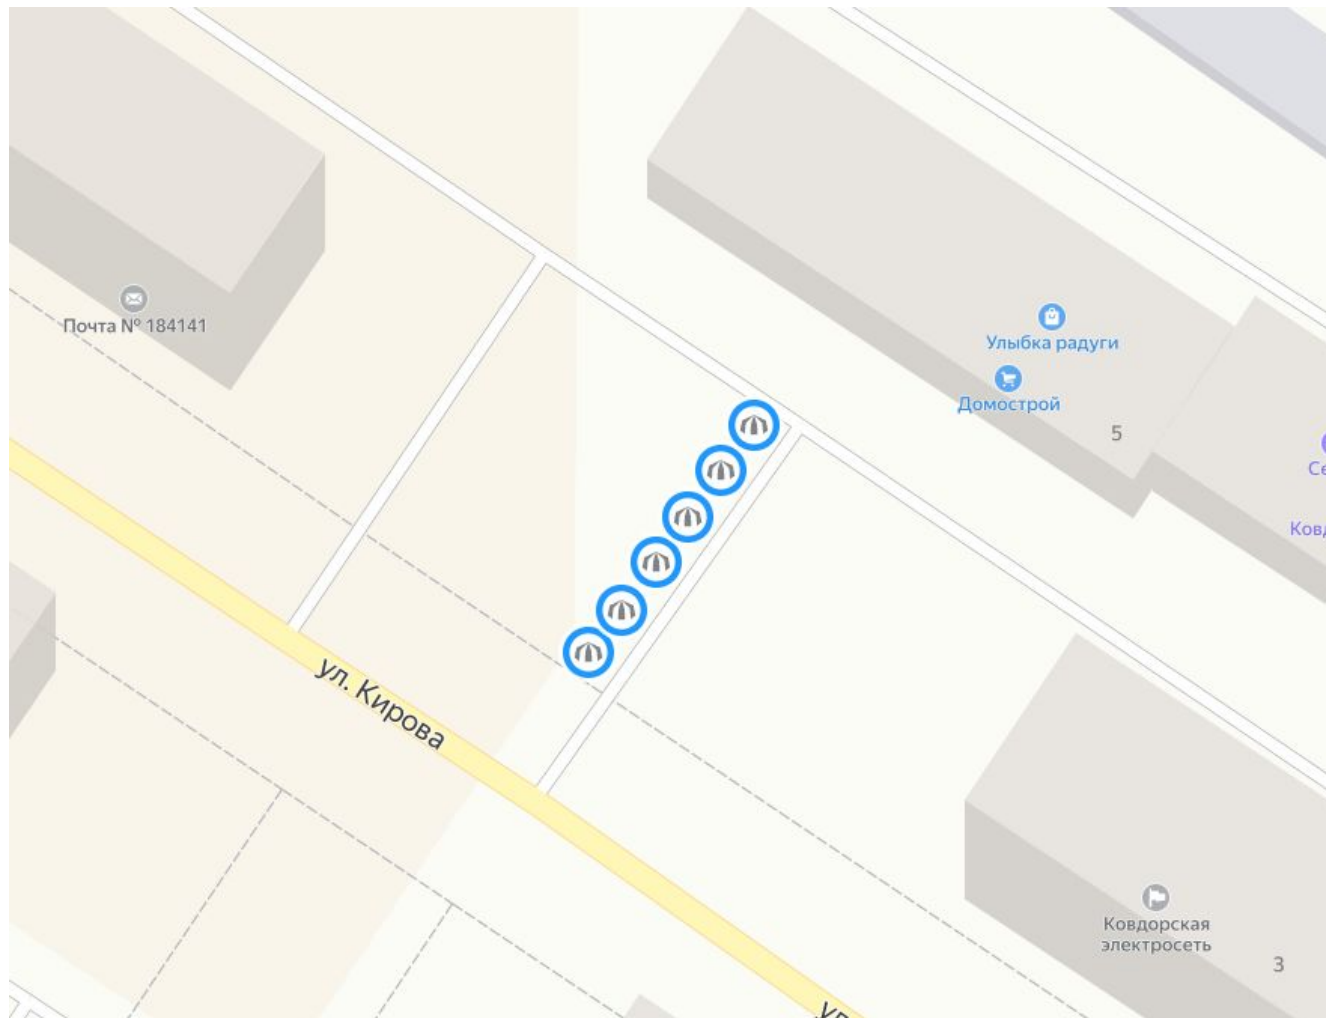

## Приложение 1.1.

к Схеме размещения НТО на территории муниципального образования Ковдорский район

Адрес нестационарного торгового объекта – торговые места (разборно-сборная конструкция, палатка):  
г. Ковдор, ул. Кирова у дома № 5 (продукция с личных приусадебных хозяйств, продовольственные товары, непродовольственные товары)