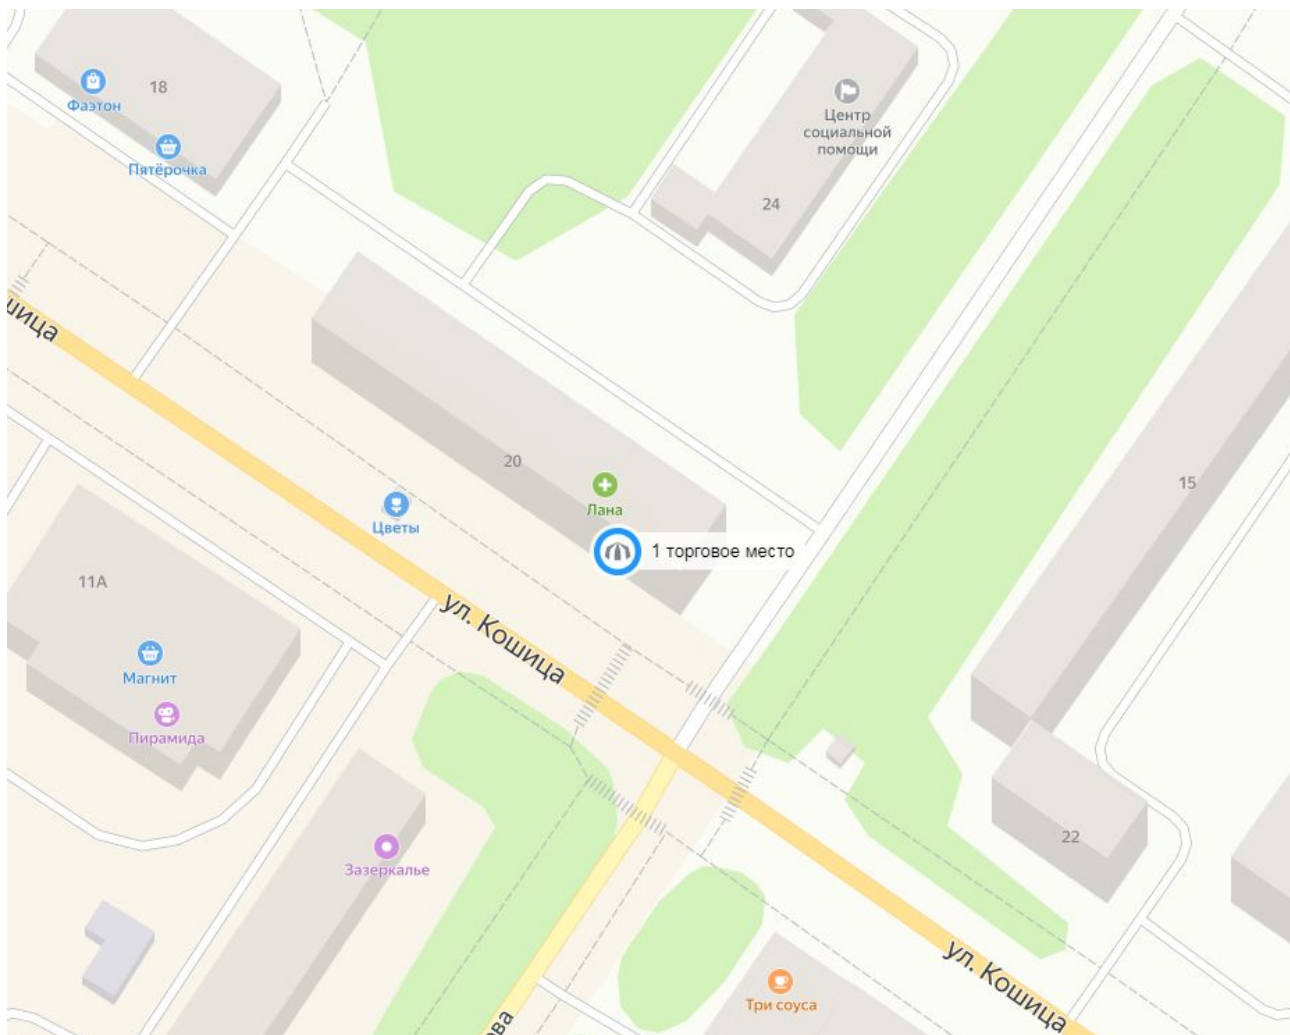

Приложение 1.10.

к Схеме размещения НТО на территории муниципального образования Ковдорский район

Адрес нестационарного торгового объекта – палатки (облегченные сборно-разборные конструкции):
г. Ковдор, ул. Кошица, у дома № 20 (мороженое) с 20 мая по 20 октября

Условные обозначения:

- торговый павильон
- киоск
- автолавка, автоприцеп
- торговое место, палатка (облегченная сборно-разборная конструкция)