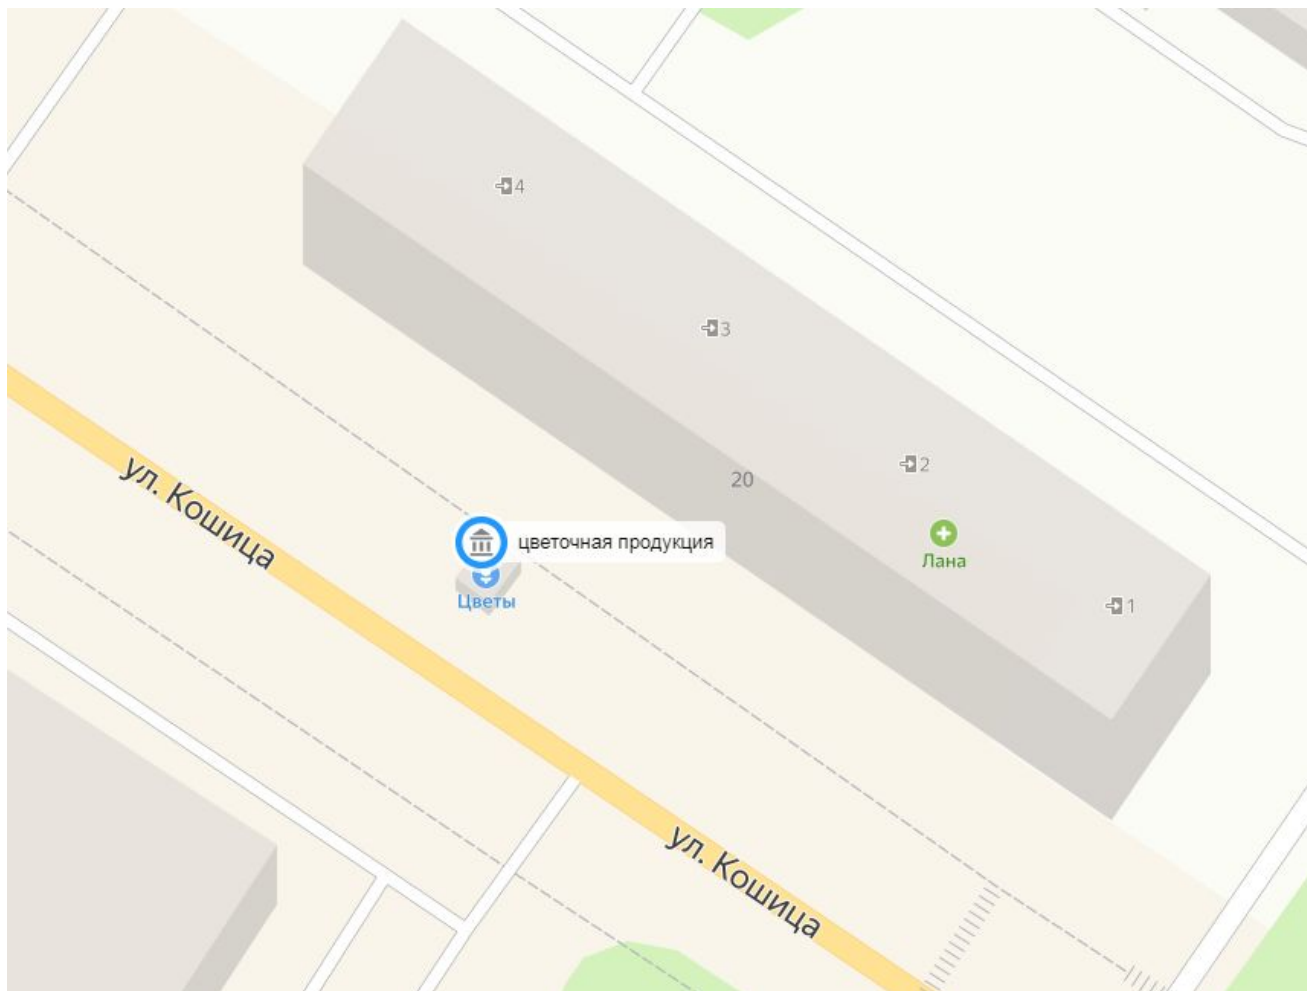

Приложение 1.14.

к Схеме размещения НТО на территории муниципального образования Ковдорский район

Адрес нестационарного торгового объекта – киоск:

г. Ковдор, ул. Кошица, у дома № 20 (цветочная продукция)

Условные обозначения:

- торговый павильон
- киоск
- автолавка, автоприцеп
- торговое место, палатка (облегченная сборно-разборная конструкция)