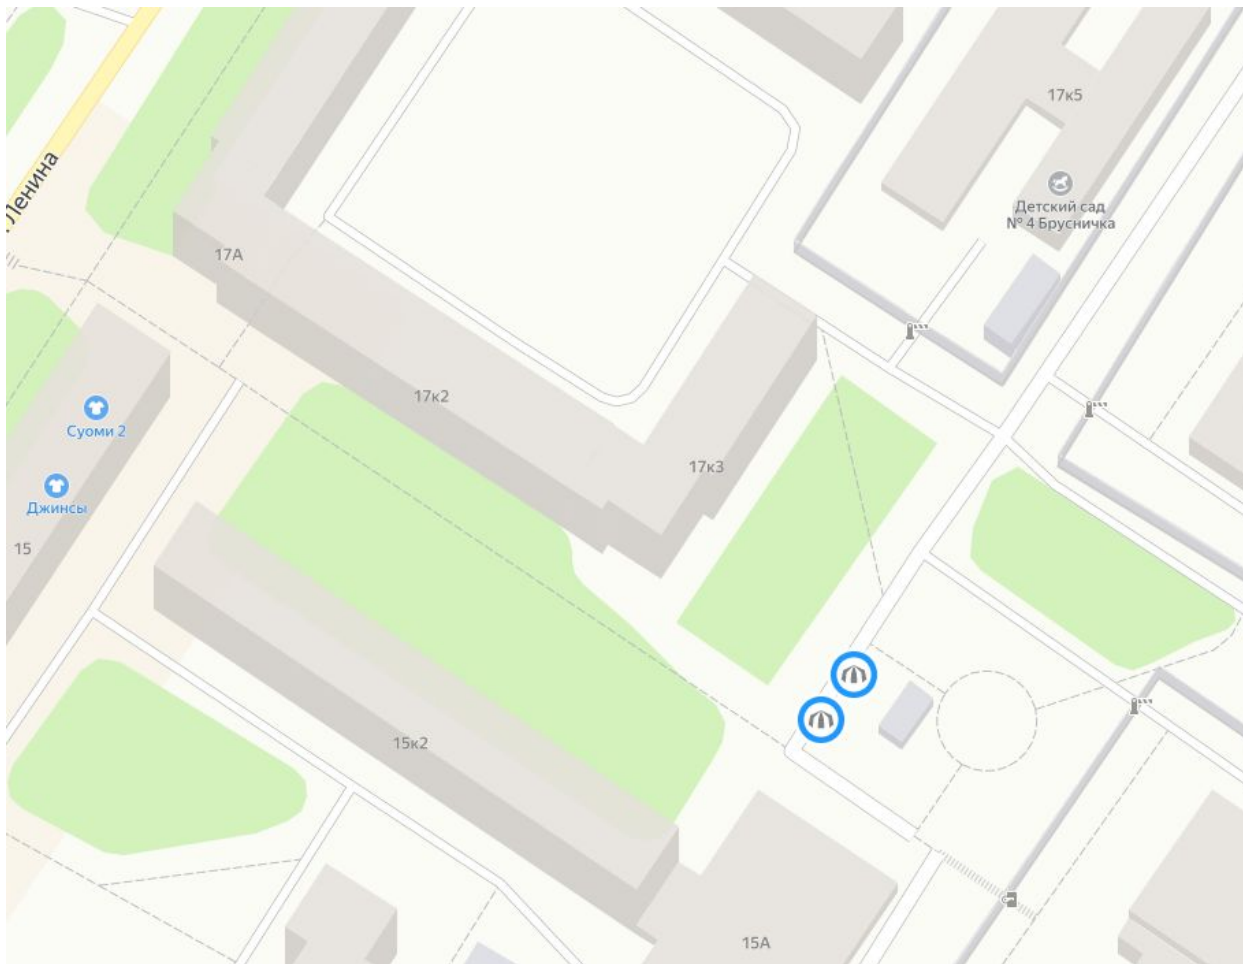

## Приложение 1.2.

к Схеме размещения НТО на территории муниципального образования Ковдорский район

Адрес нестационарного торгового объекта – торговые места (разборно-сборная конструкция, палатка):

г. Ковдор, ул. Ленина у дома № 15/2 (продукция с личных приусадебных хозяйств, продовольственные товары, непродовольственные товары)