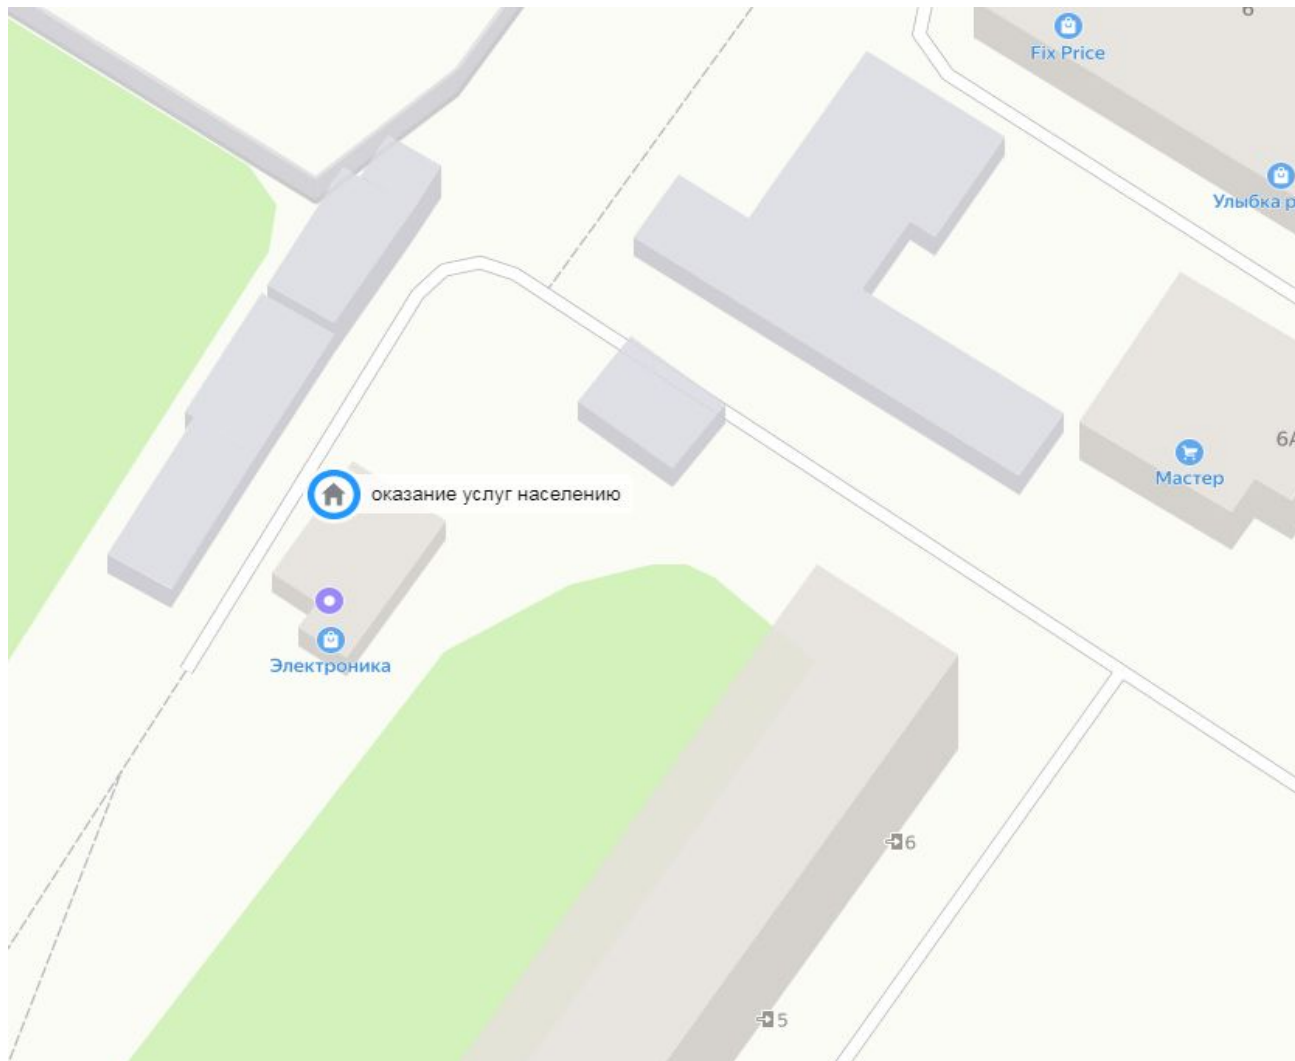

Приложение 1.25.

к Схеме размещения НТО на территории муниципального образования Ковдорский район

Адрес нестационарного торгового объекта – киоск:

г. Ковдор, ул. Чехова, у строения № 6 а (оказание услуг населению)

Условные обозначения:

- торговый павильон
- киоск
- автолавка, автоприцеп
- торговое место, палатка (облегченная сборно-разборная конструкция)