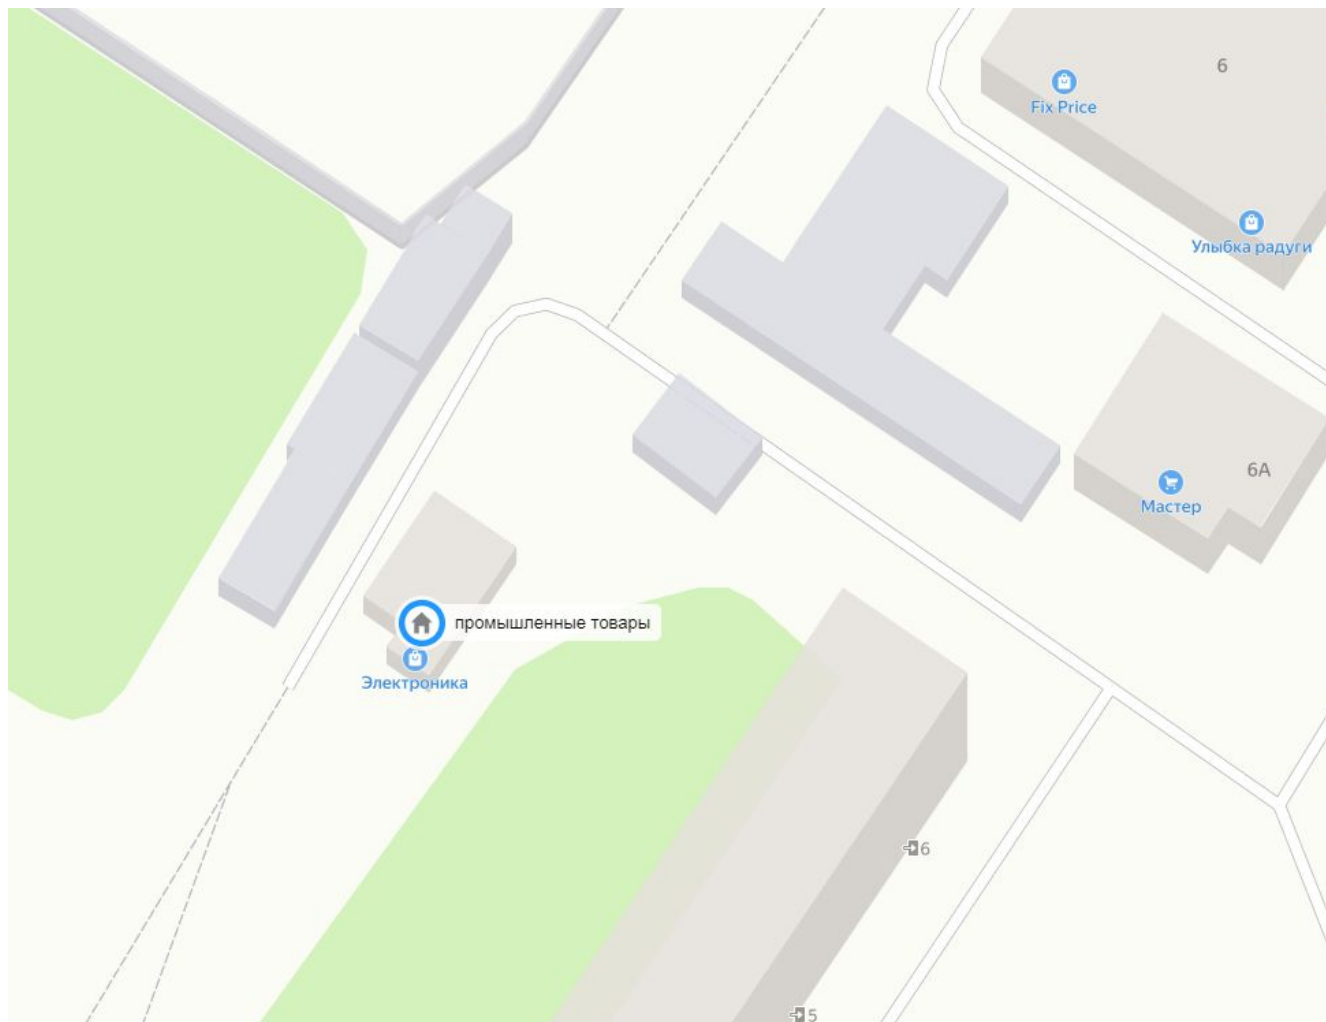

Приложение 1.28.

к Схеме размещения НТО на территории муниципального образования Ковдорский район

Адрес нестационарного торгового объекта – киоск:

г. Ковдор, ул. Чехова, у строения № 6 а (промышленные товары)

Условные обозначения:

- торговый павильон
- киоск
- автолавка, автоприцеп
- торговое место, палатка (облегченная сборно-разборная конструкция)