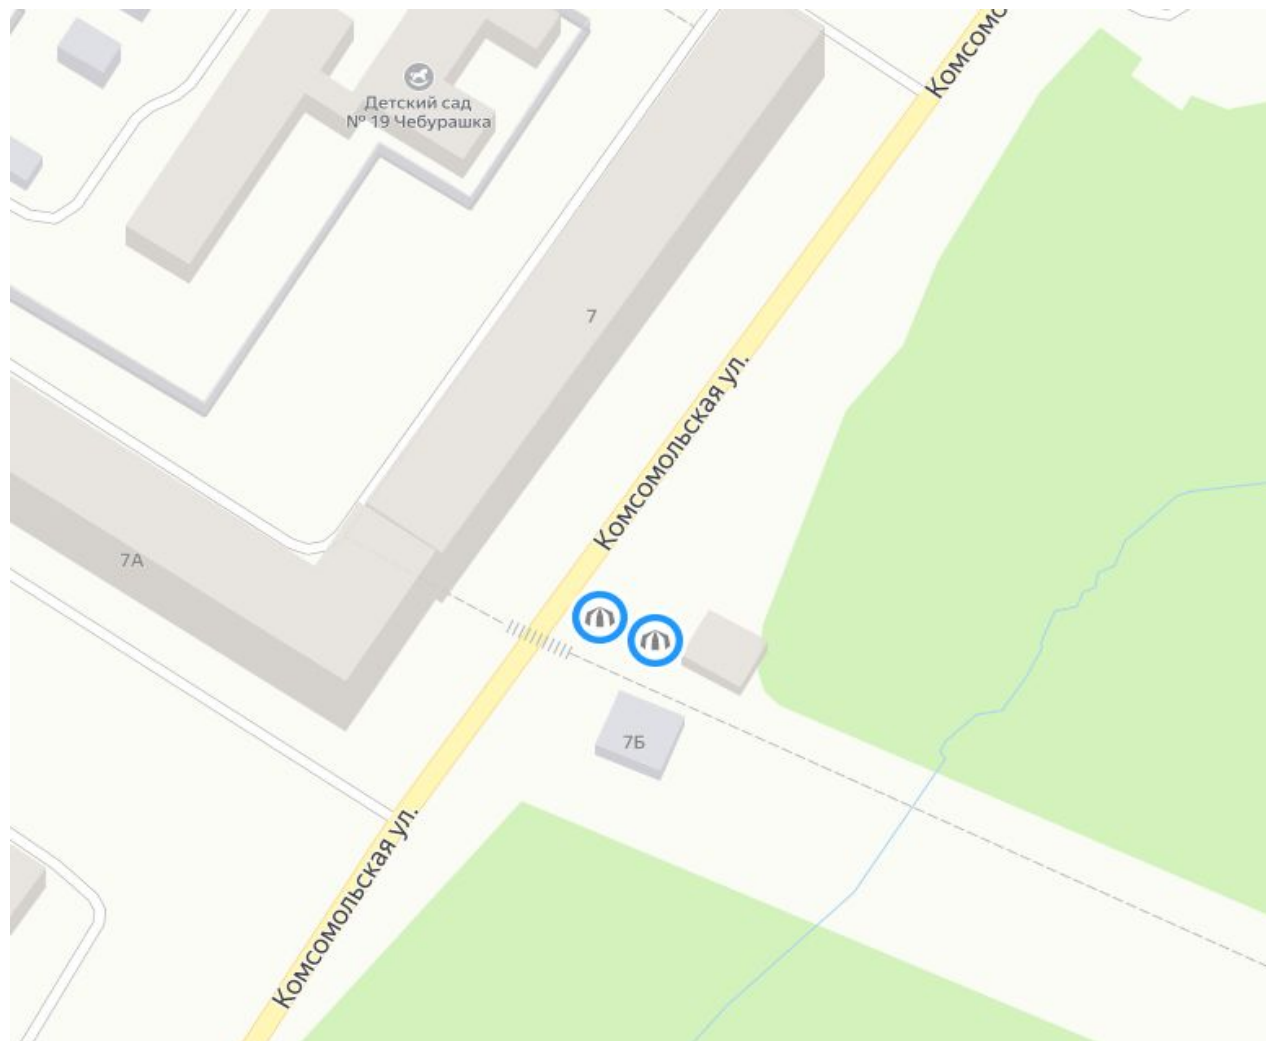

Приложение 1.3.

к Схеме размещения НТО на территории муниципального образования Ковдорский район

Адрес нестационарного торгового объекта – торговые места (разборно-сборная конструкция, палатка):
г. Ковдор, ул. Комсомольская у дома № 7 (продукция с личных приусадебных хозяйств)

Условные обозначения:

- торговый павильон
- киоск
- автолавка, автоприцеп
- торговое место, палатка (облегченная сборно-разборная конструкция)