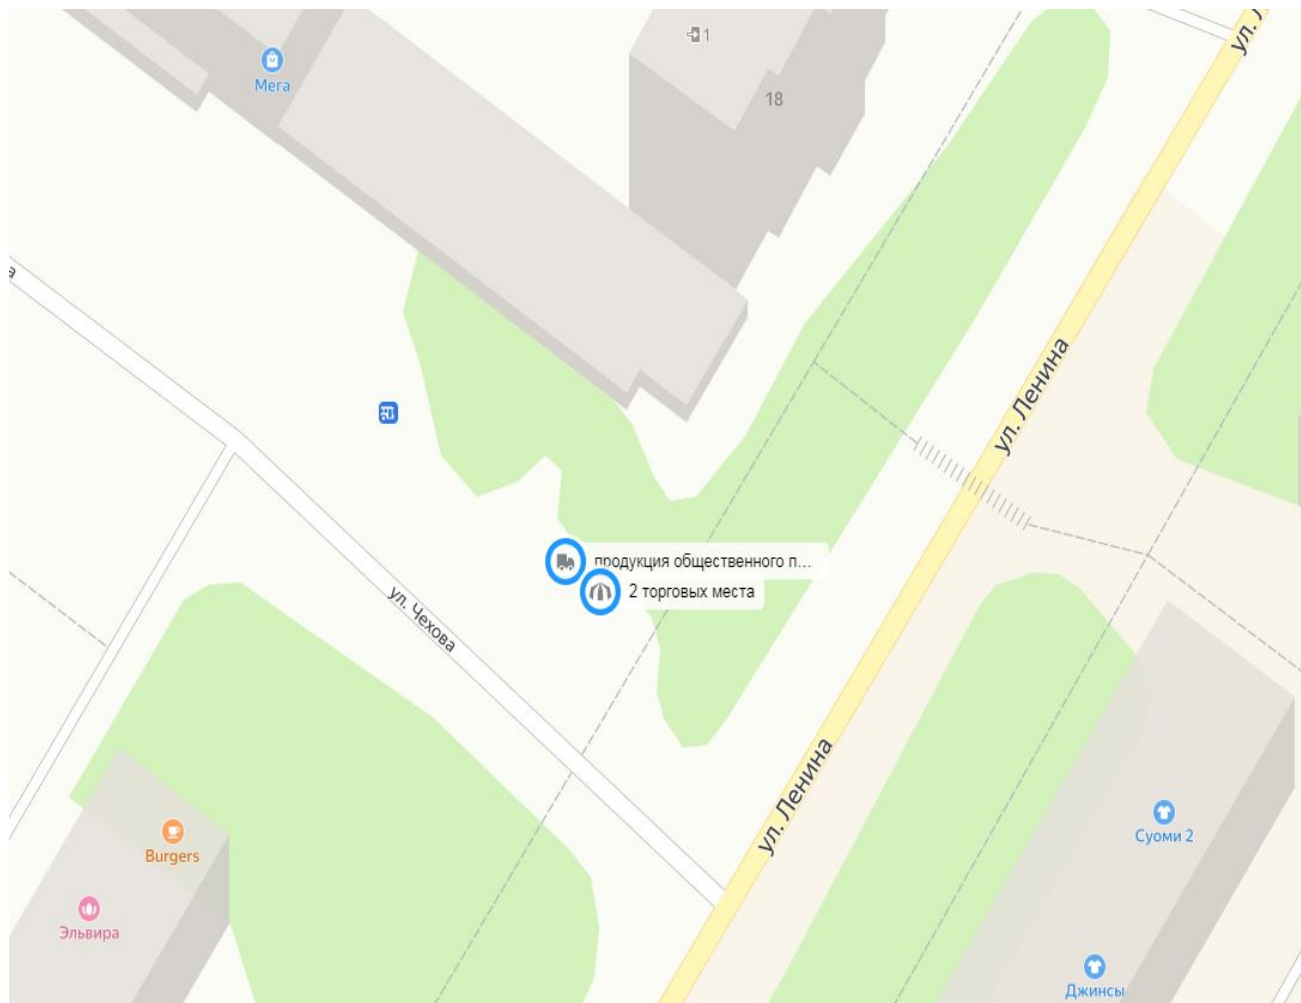

Приложение 1.35.

к Схеме размещения НТО на территории муниципального образования Ковдорский район

Адрес нестационарного торгового объекта – размещение автолавок, автоприцепов:
г. Ковдор, ул. Чехова, у дома № д. 1 (продукция общественного питания)

Условные обозначения:

- торговый павильон
- киоск
- автолавка, автоприцеп
- торговое место, палатка (облегченная сборно-разборная конструкция)