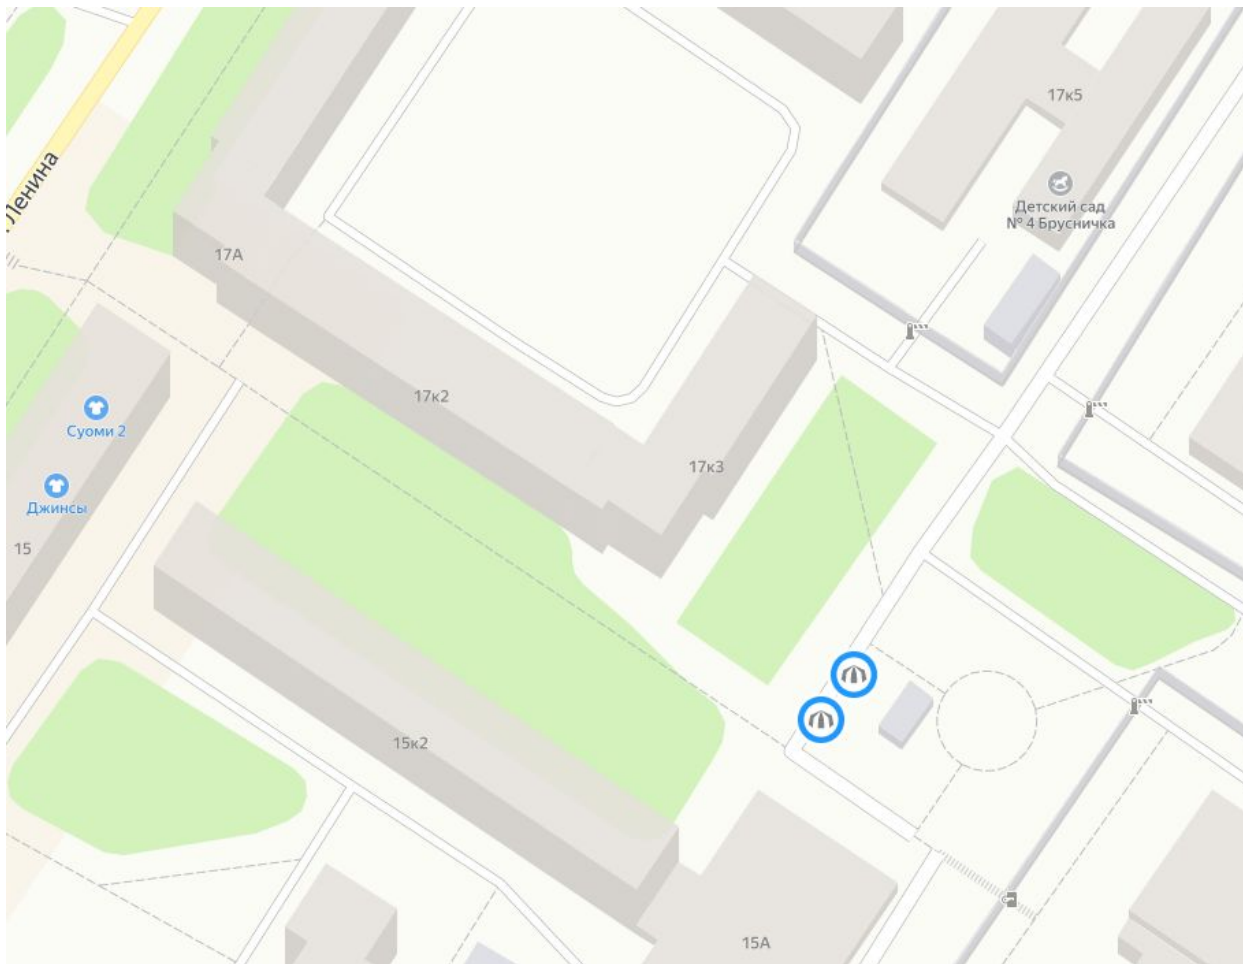

Приложение 1.2.

к Схеме размещения НТО на территории муниципального образования Ковдорский район

Адрес нестационарного торгового объекта – торговые места (разборно-сборная конструкция, палатка):

г. Ковдор, ул. Ленина у дома № 15/2 (продукция с личных приусадебных хозяйств, продовольственные товары, непродовольственные товары)

Условные обозначения:

- торговый павильон
- киоск
- автолавка, автоприцеп
- торговое место, палатка (облегченная сборно-разборная конструкция)