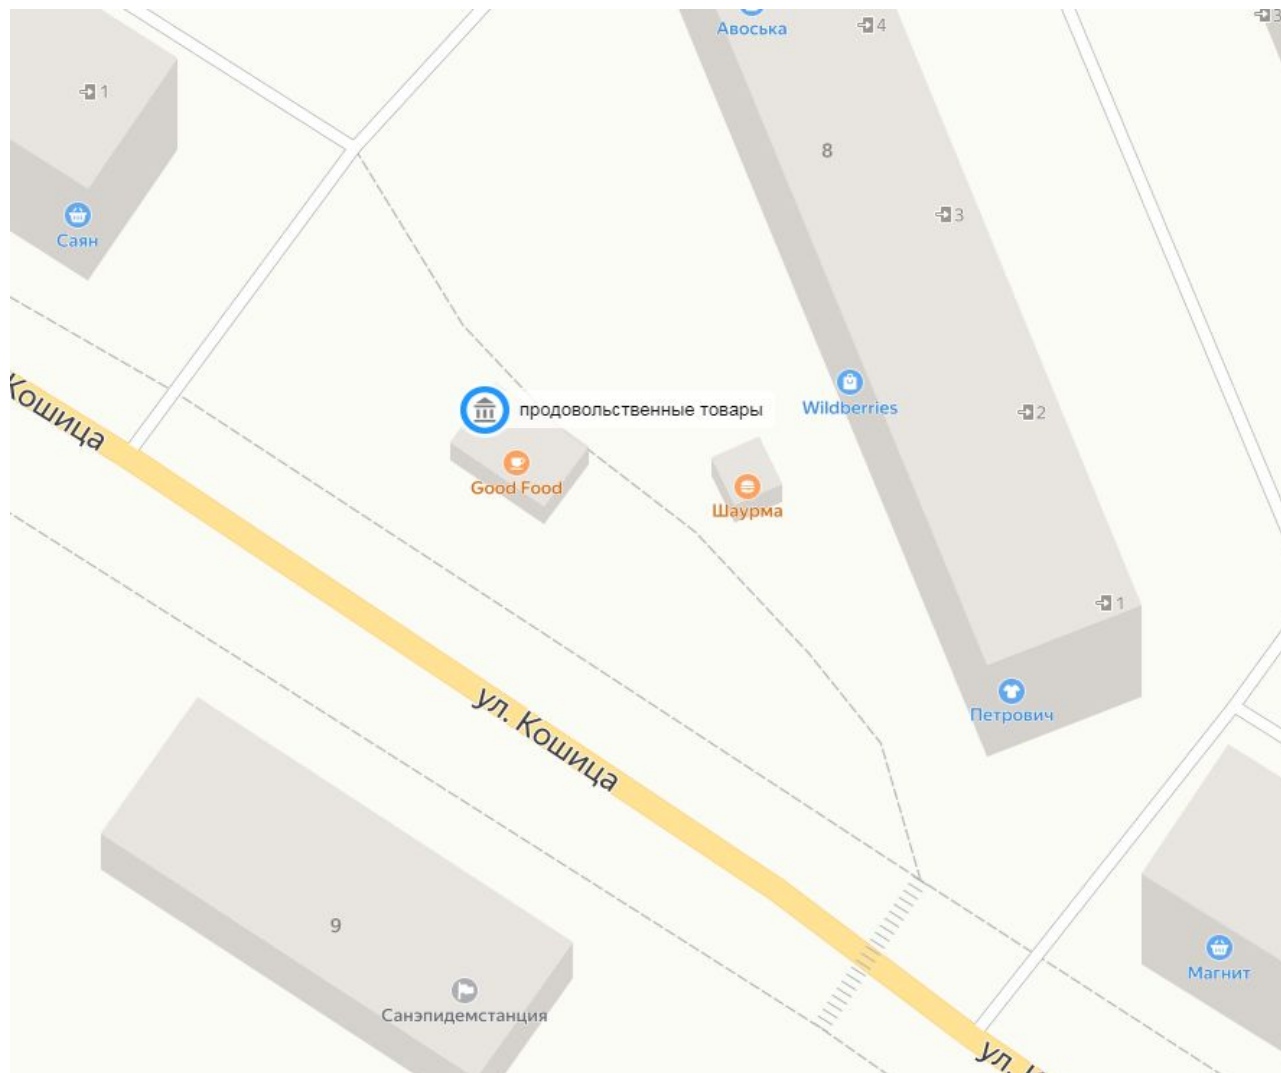

Приложение 1.30.

к Схеме размещения НТО на территории муниципального образования Ковдорский район

Адрес нестационарного торгового объекта – торговый павильон:

г. Ковдор, ул. Кошица (между домами 6 и 8) (продовольственные товары)

Условные обозначения:

- торговый павильон
- киоск
- автолавка, автоприцеп
- торговое место, палатка (облегченная сборно-разборная конструкция)