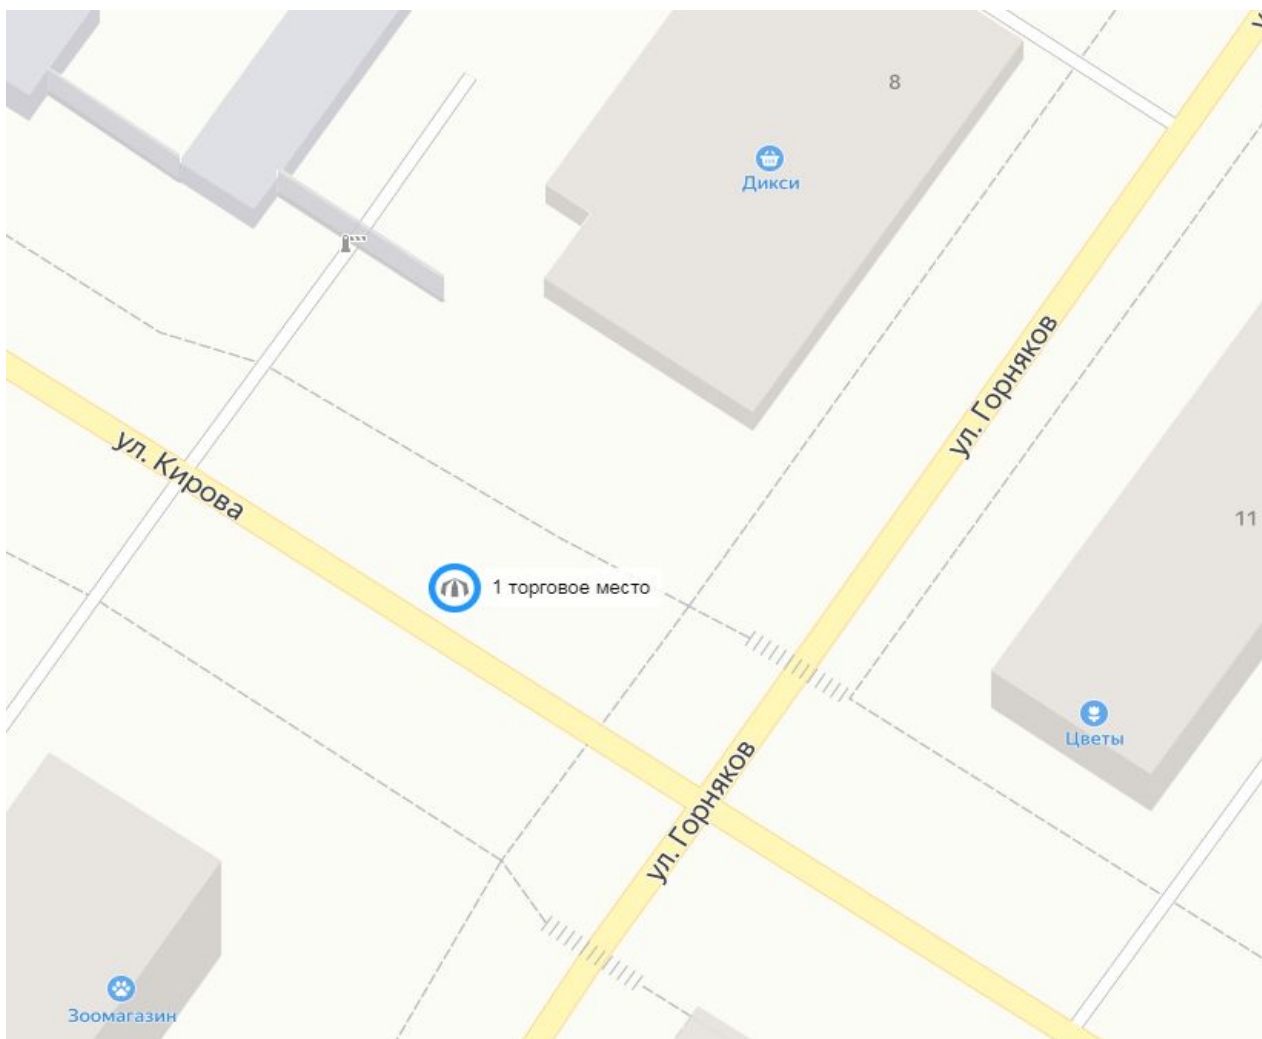

## Приложение 1.9.

к Схеме размещения НТО на территории муниципального образования Ковдорский район

Адрес нестационарного торгового объекта – палатки (облегченные сборно-разборные конструкции):  
г. Ковдор, ул.Горняков, у дома № 8 (мороженое) с 20 мая по 20 октября