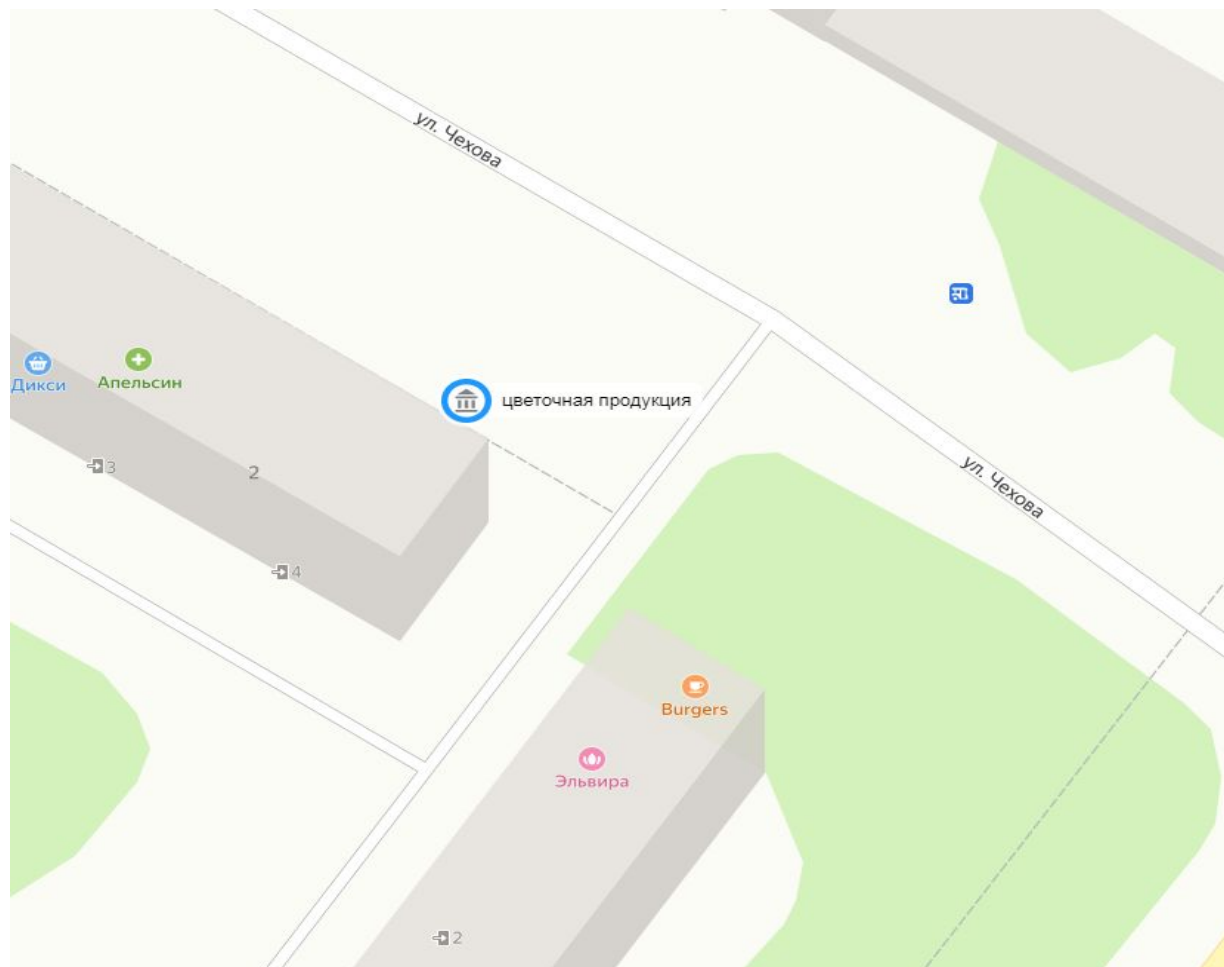

Приложение 1.11.

к Схеме размещения НТО на территории муниципального образования Ковдорский район

Адрес нестационарного торгового объекта – торговый павильон:

г. Ковдор, ул. Чехова, напротив дома № 1 (цветочная продукция)

Условные обозначения:

- торговый павильон
- киоск
- автолавка, автоприцеп
- торговое место, палатка (облегченная сборно-разборная конструкция)