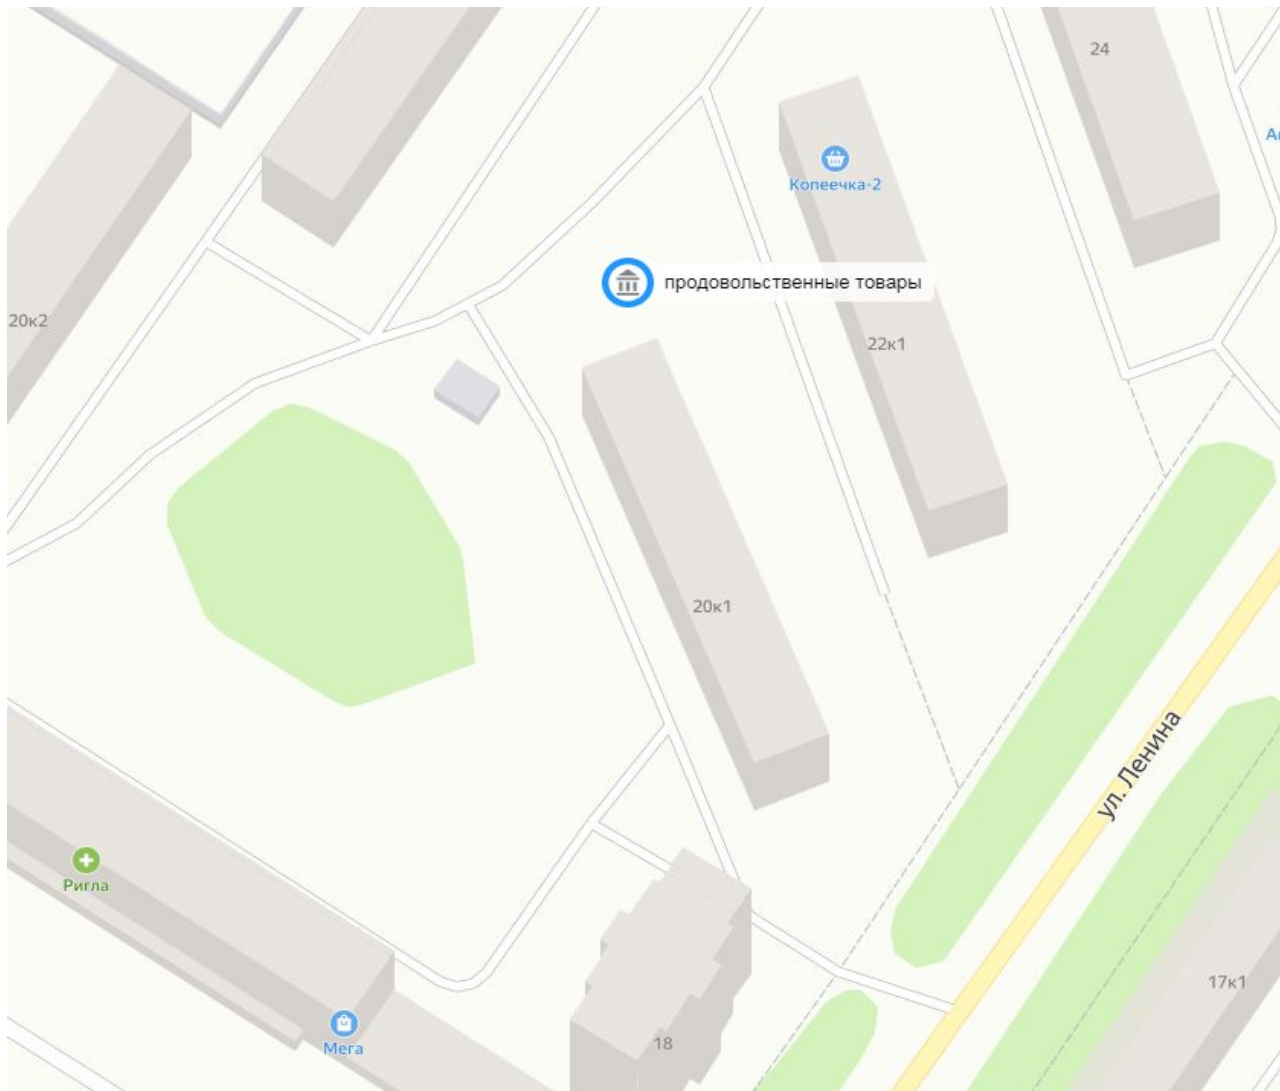

Приложение 1.31.

к Схеме размещения НТО на территории муниципального образования Ковдорский район

Адрес нестационарного торгового объекта – торговый павильон:
г. Ковдор, ул. Ленина, у дома № 20/1 (продовольственные товары)

Условные обозначения:

- торговый павильон
- киоск
- автолавка, автоприцеп
- торговое место, палатка (облегченная сборно-разборная конструкция)