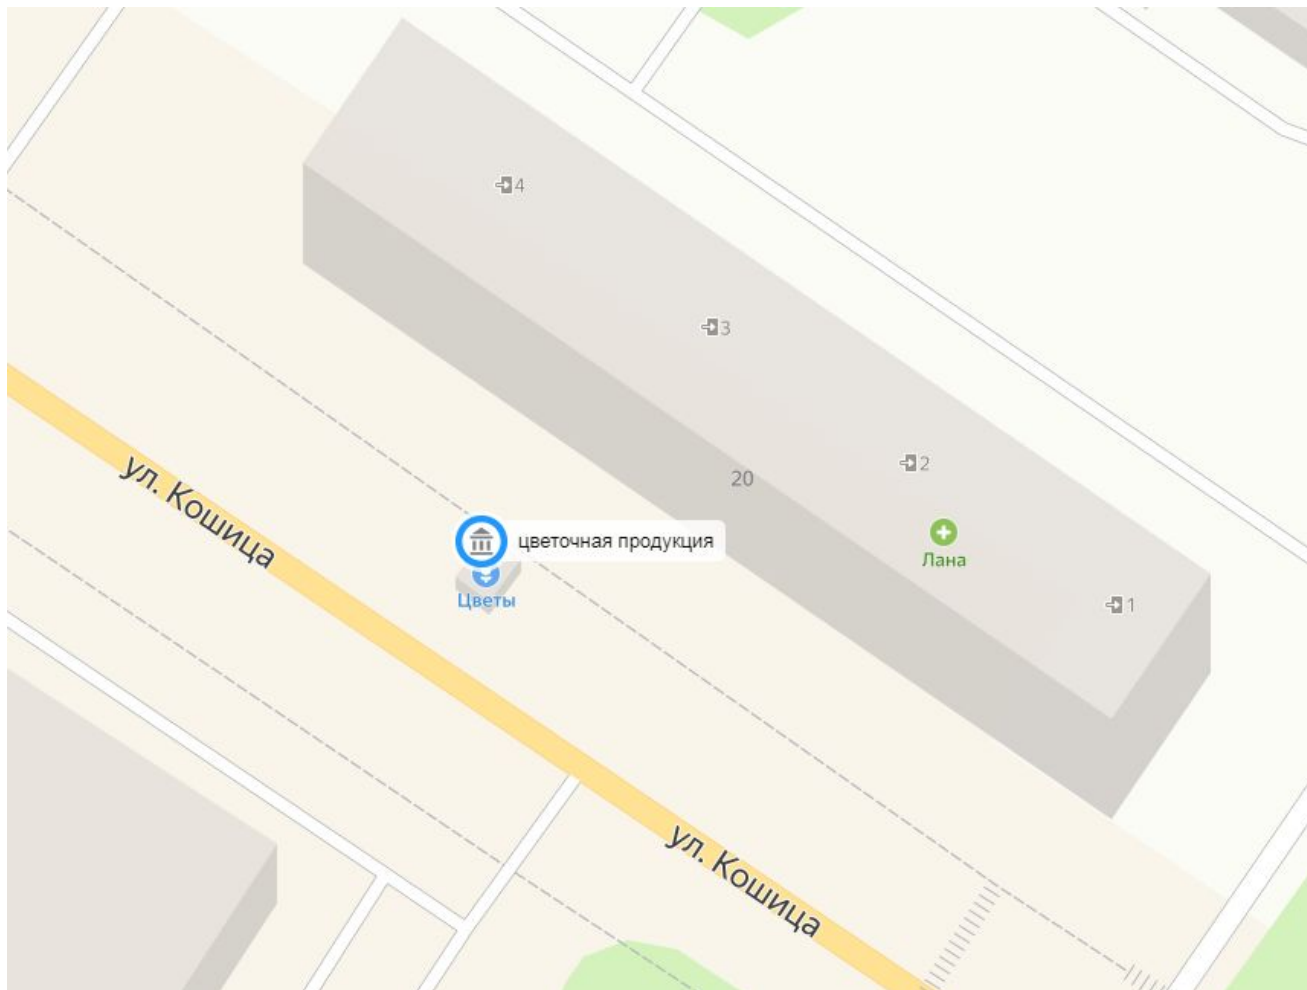

## Приложение 1.14.

к Схеме размещения НТО на территории муниципального образования Ковдорский район

Адрес нестационарного торгового объекта – киоск:

г. Ковдор, ул. Кошица, у дома № 20 (цветочная продукция)