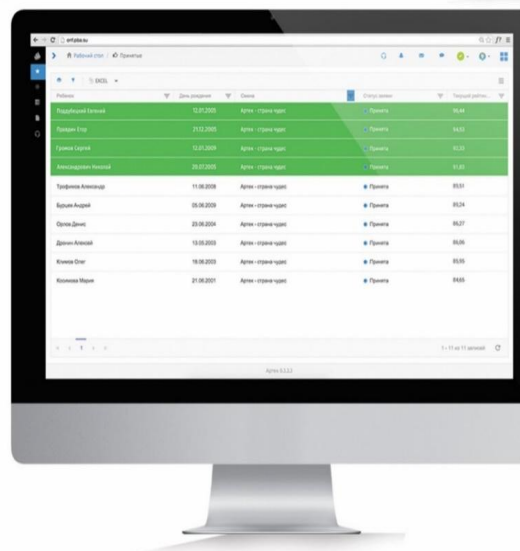

Для одобренных заявок автоматически рассчитывается рейтинг

В зависимости от квоты субъекта автоматически формируется список кандидатов прошедших отбор