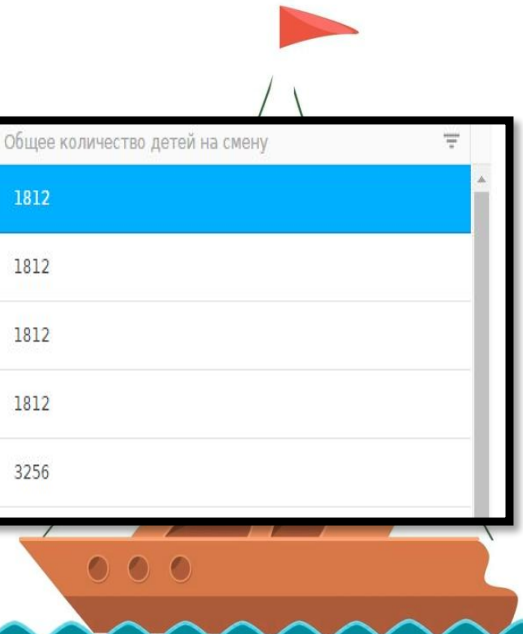

Региональный оператор

Логин

Пароль

Запомнить меня

ВОЙТИ

[Забыли пароль?](#) [Регистрация](#)

- ☆ Смены
- ✓ Заявки
- ☰ Управление рейти...
- ☰ справочники
- ☰ Обращения

Название	Год ↓	Номер ↑	Общее количество детей на смену
Академия детских открытий	2017	1	1812
Вначале было слово	2017	2	1812
Мир искусства	2017	3	1812
Земля - наш общий дом	2017	4	1812
История нашей Победы	2017	5	3256