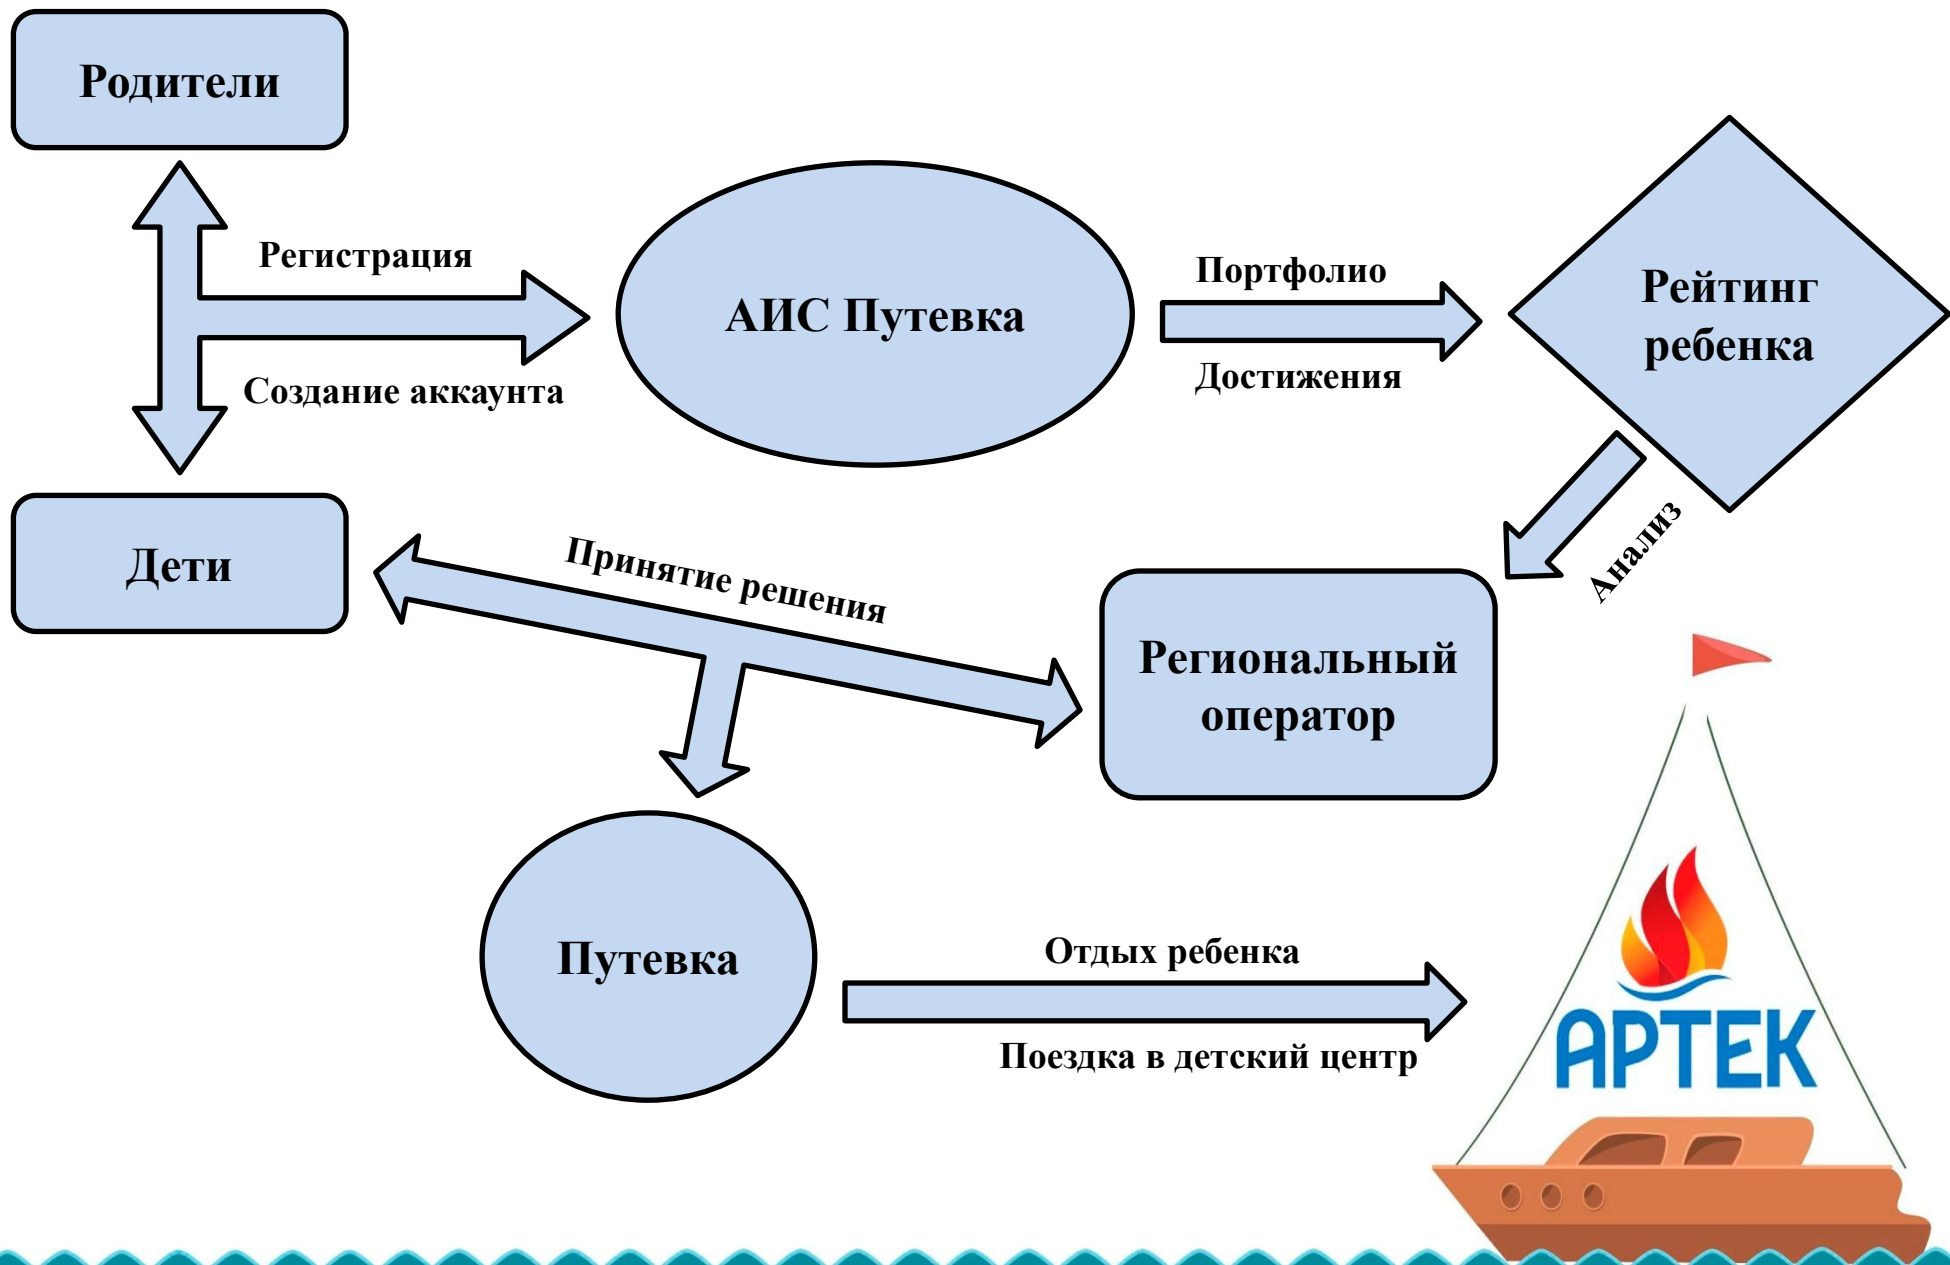

Рейтинговая система распределения и реализации путевок в ФБГОУ «МДЦ «Артек»

Механизм работы

Отбор детей. Алгоритм работы

Рекомендации по отбору детей

Направляющая организация:

Организованное
сопровождение
групп детей

Регистрация в АИС Путевка

**Профиль
регистрации**

**Аккаунт
ребенка**

**Аккаунт
родителя**

**Базовый
аккаунт**

<http://артек.дети>

Базовый аккаунт

Профиль ребенка