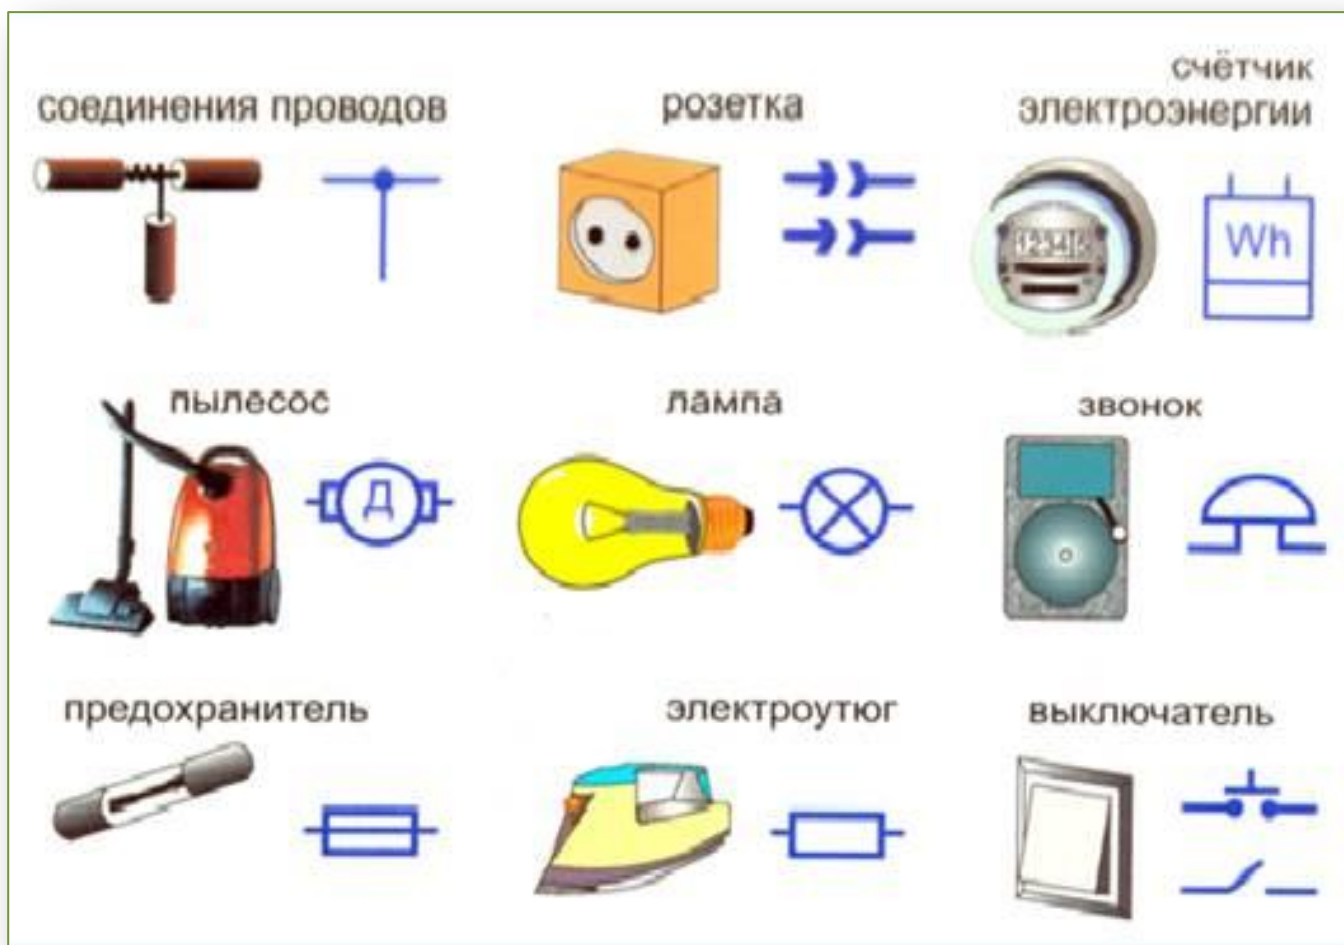

аккумулятор

сеть

Соединительные цепи

провода

кабели

линии электропередач

Потребители тока

лампочка

электродвигатель

электроплита

Измерительные приборы

амперметр

вольтметр

Простейшая электрическая цепь.

Электрическая цепь.

Электрическая цепь, по которой идет ток, называется **замкнутой**.

Условные обозначения.

Проверь себя.

Проверь себя.

Гальванометр – прибор для измерения МАЛЫХ ТОКОВ.

Вольтметр – прибор для измерения напряжения.

Схема электрической цепи.

Примеры электрических схем.

Направление тока.