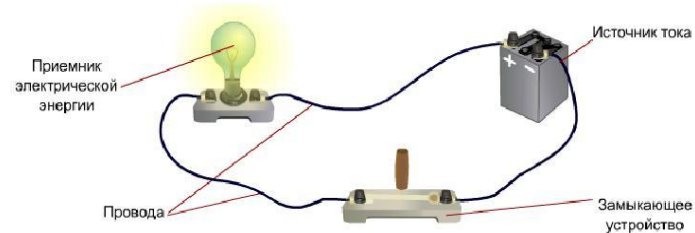

аккумулятор

сеть

Соединительные цепи

провода

кабели

линии электропередач

Потребители тока

лампочка

электродвигатель

электроплита

Измерительные приборы

амперметр

вольтметр

Простейшая электрическая цепь.

Электрическая цепь.

Электрическая цепь, по которой идет ток, называется **замкнутой**.

Условные обозначения.

Проверь себя.

Проверь себя.

Гальванометр – прибор для измерения МАЛЫХ ТОКОВ.

Вольтметр – прибор для измерения напряжения.

Схема электрической цепи.

Примеры электрических схем.

Направление тока.