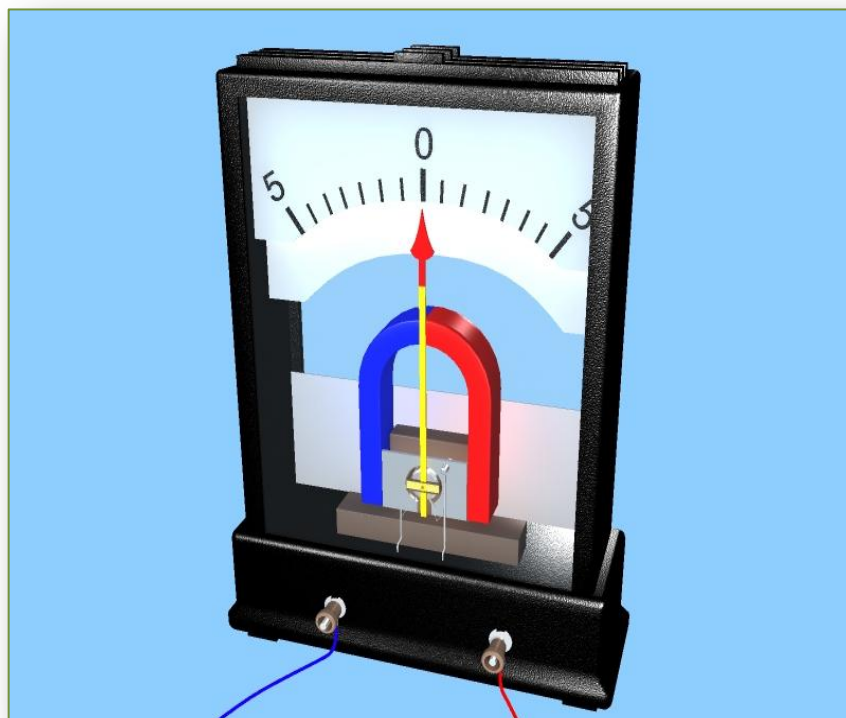

электродвигатель

электроплита

Измерительные приборы

амперметр

вольтметр

Простейшая электрическая цепь.

Электрическая цепь.

Электрическая цепь, по которой идет ток, называется **замкнутой**.

Условные обозначения.

Проверь себя.

Проверь себя.

Гальванометр – прибор для измерения МАЛЫХ ТОКОВ.

Вольтметр – прибор для измерения напряжения.

Схема электрической цепи.

Примеры электрических схем.

Направление тока.