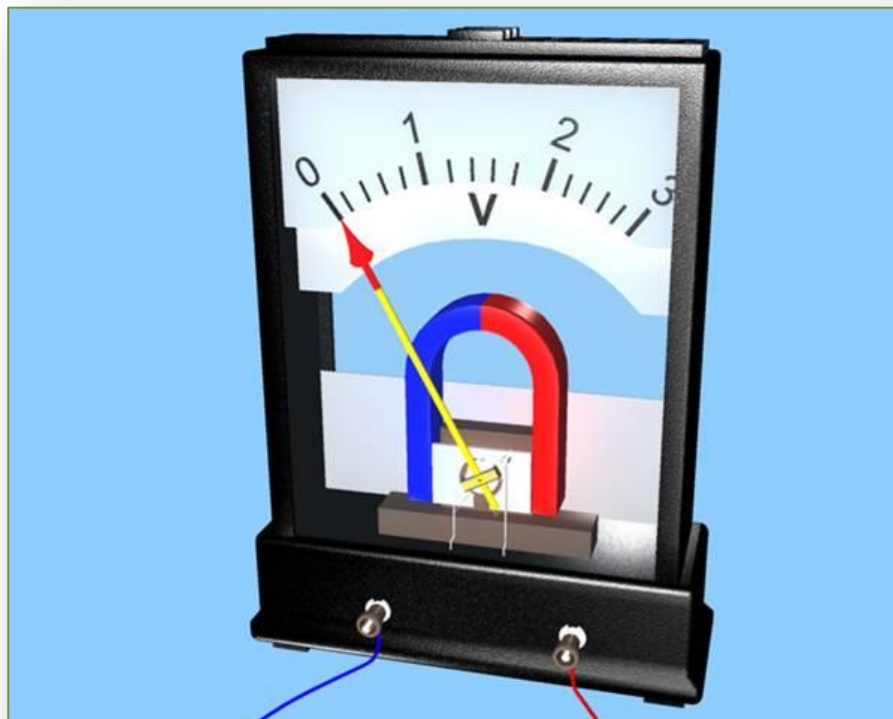

электродвигатель

электроплита

Измерительные приборы

амперметр

вольтметр

Простейшая электрическая цепь.

Электрическая цепь.

Электрическая цепь, по которой идет ток, называется **замкнутой**.

Условные обозначения.

Проверь себя.

Проверь себя.

Гальванометр – прибор для измерения МАЛЫХ ТОКОВ.

Вольтметр – прибор для измерения напряжения.

Схема электрической цепи.

Примеры электрических схем.

Направление тока.