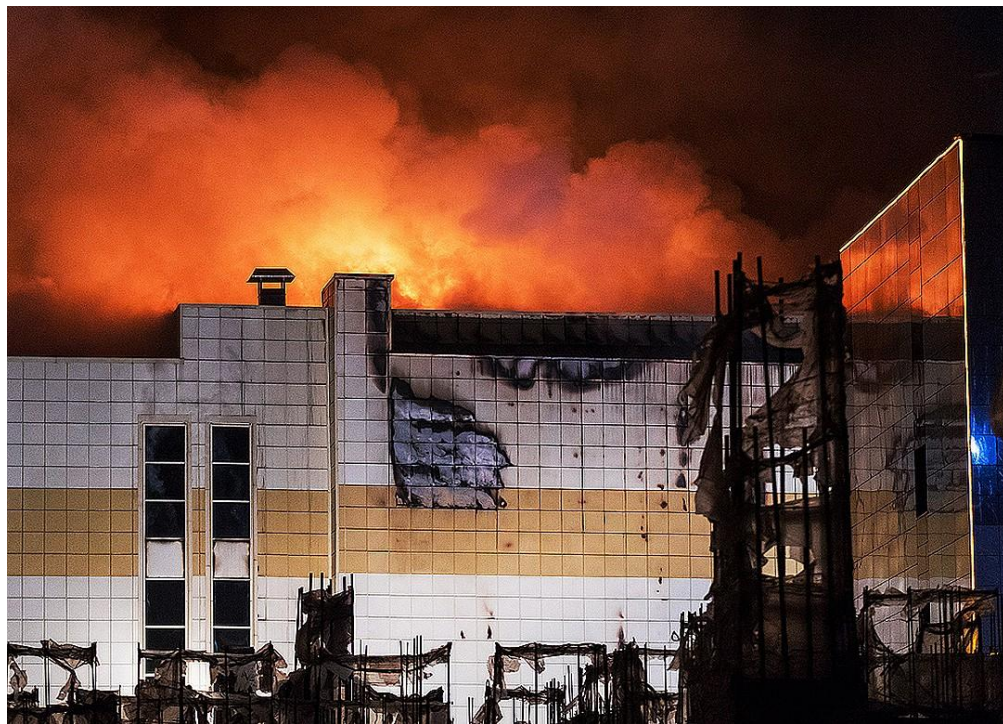

**В МАРТЕ 2018 Г. В ТЦ «ЗИМНЯЯ ВИШНЯ» В Г. КЕМЕРОВО
ВО ВРЕМЯ ПОЖАРА ПОГИБЛО 64 ЧЕЛОВЕКА, ИЗ НИХ 41
РЕБЕНОК.**