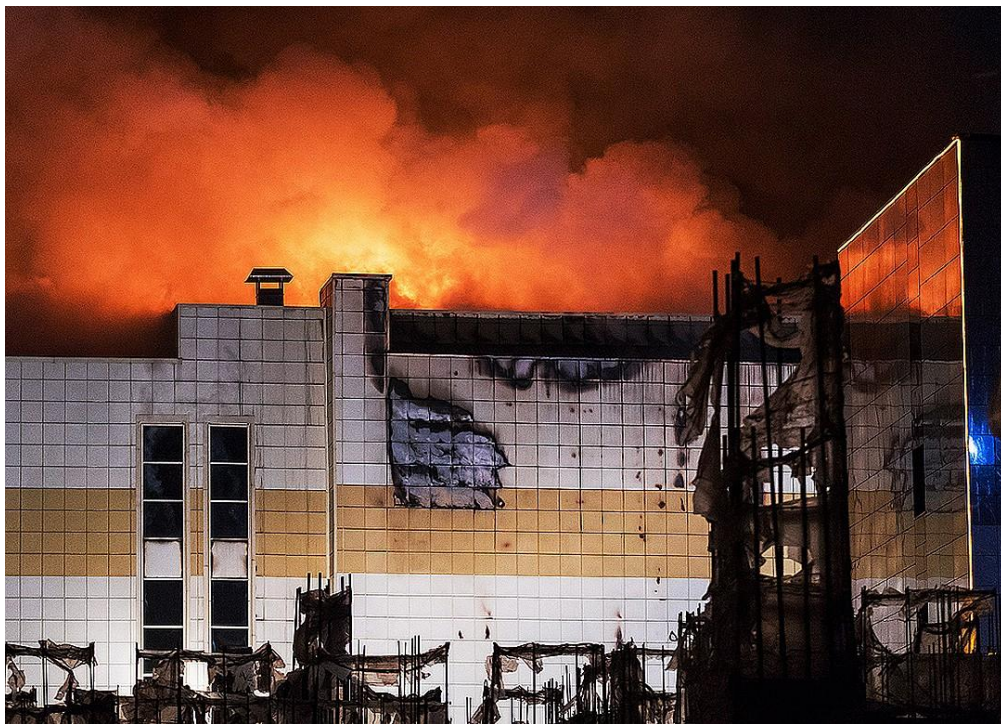

# ТАК ИЗ-ПОД КОНТРОЛЯ ВЫРВАЛСЯ ОГОНЬ В ГОРОДЕ ГУБКИНСКИЙ В АВГУСТЕ 2017 Г.

**И В НОЯБРЕ 2017 Г.**

**ПОЖАР ПРОИЗОШЕЛ В НОЧНОЕ ВРЕМЯ, КОГДА ВСЕ СПАЛИ.  
ЕСТЬ ПОГИБШИЕ, ЛЮДИ ЛИШИЛИСЬ ЖИЛЬЯ И ИМУЩЕСТВА.**

**В МАРТЕ 2018 Г. В ТЦ «ЗИМНЯЯ ВИШНЯ» В Г. КЕМЕРОВО  
ВО ВРЕМЯ ПОЖАРА ПОГИБЛО 64 ЧЕЛОВЕКА, ИЗ НИХ 41  
РЕБЕНОК.**