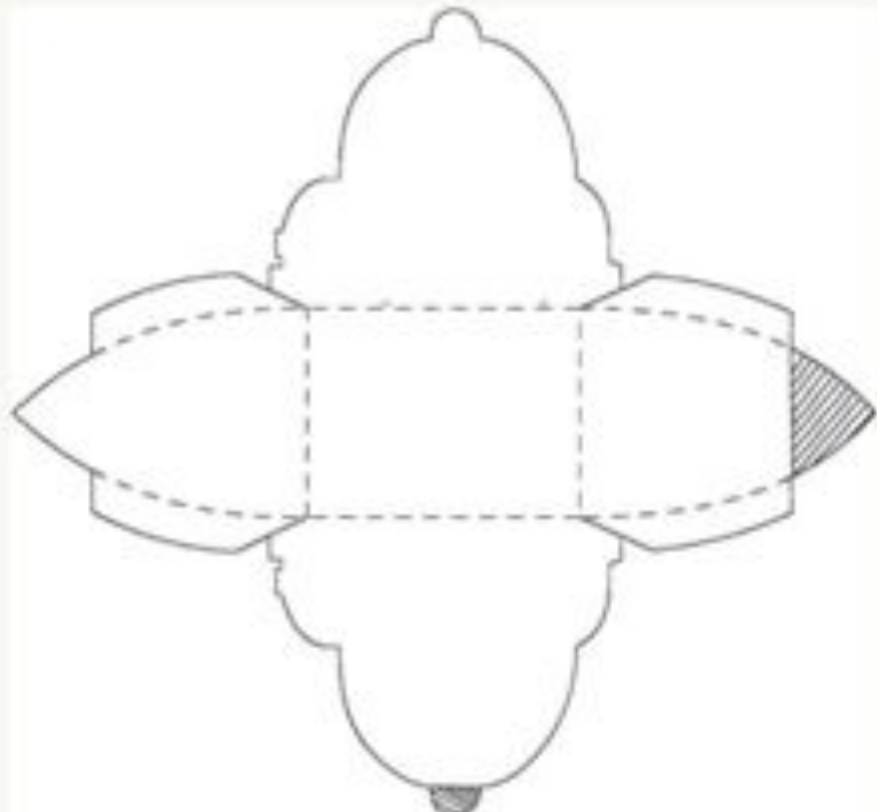

БЮРО

«ТЕХНИЧЕСКИХ НАУК»

1/06	
6.27	m ² /p

7/7
azienda
rescove

Чертёжные инструменты:

шаблон

развёртка

1