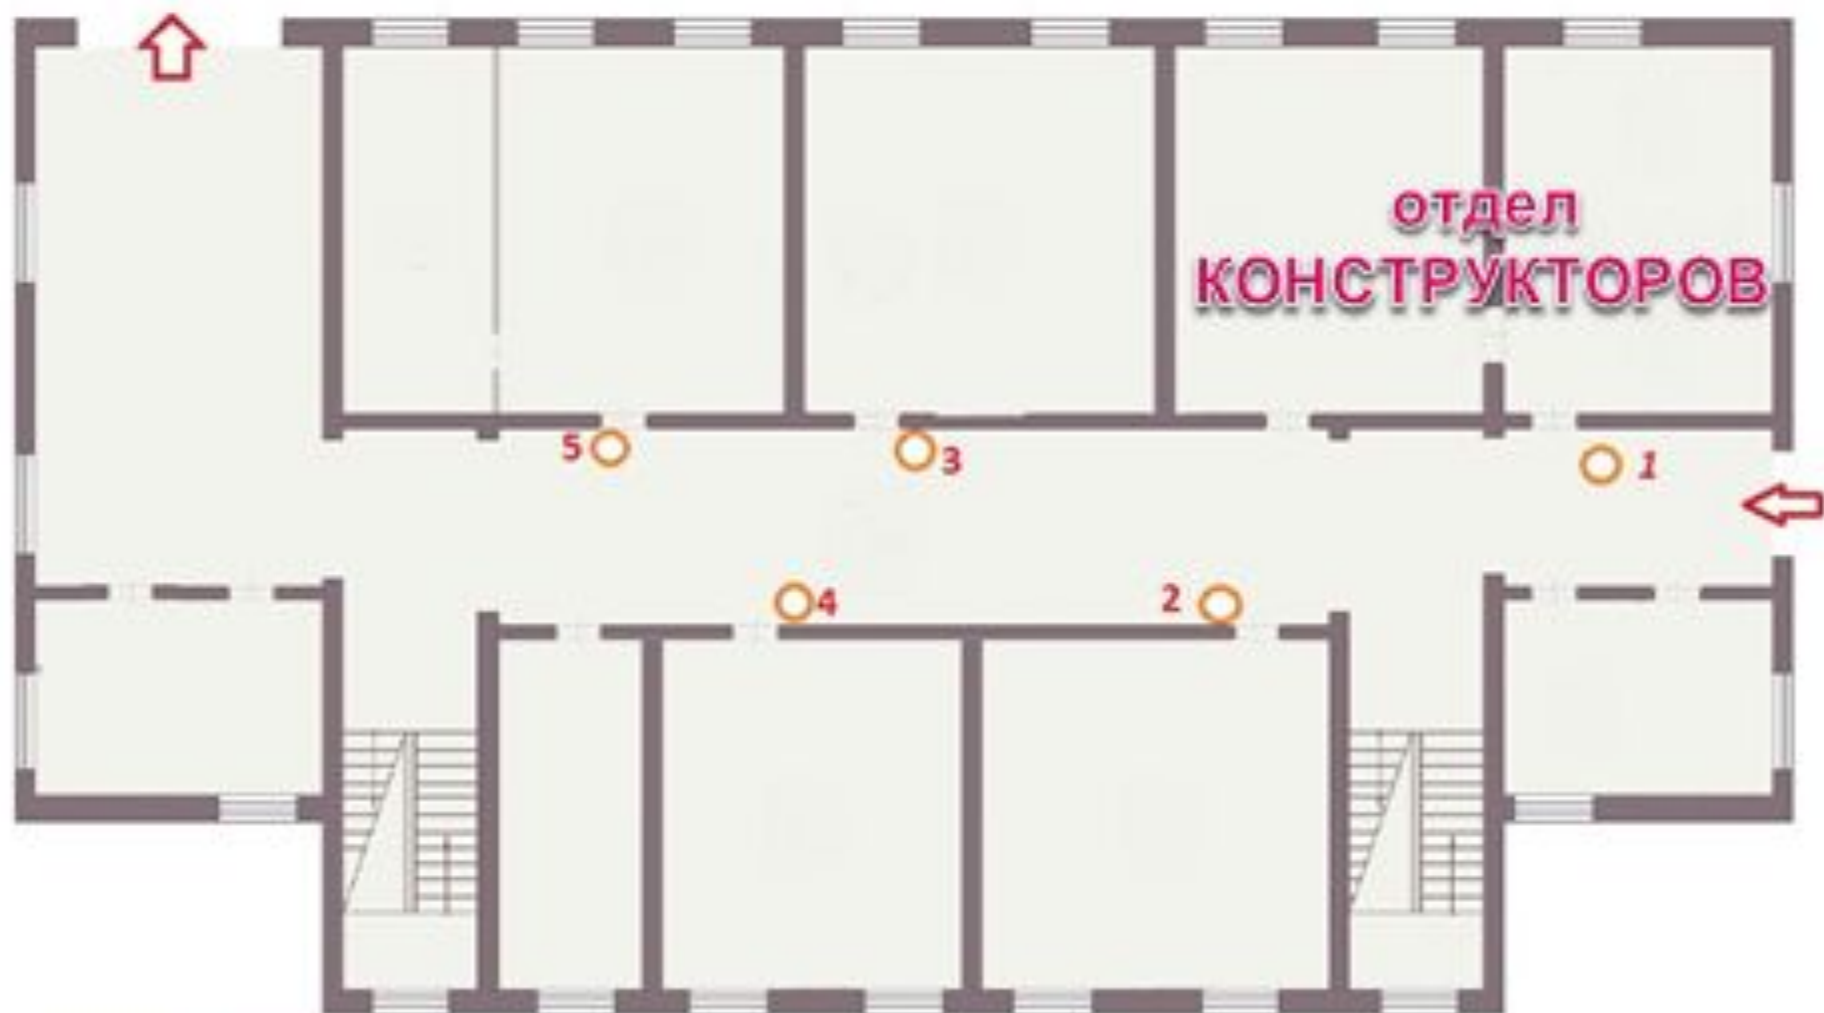

БЮРО

«ТЕХНИЧЕСКИХ НАУК»

1/06	
6.27	m ² /p

7/7
azienda
rescove

Чертёжные инструменты:

шаблон

развёртка

1