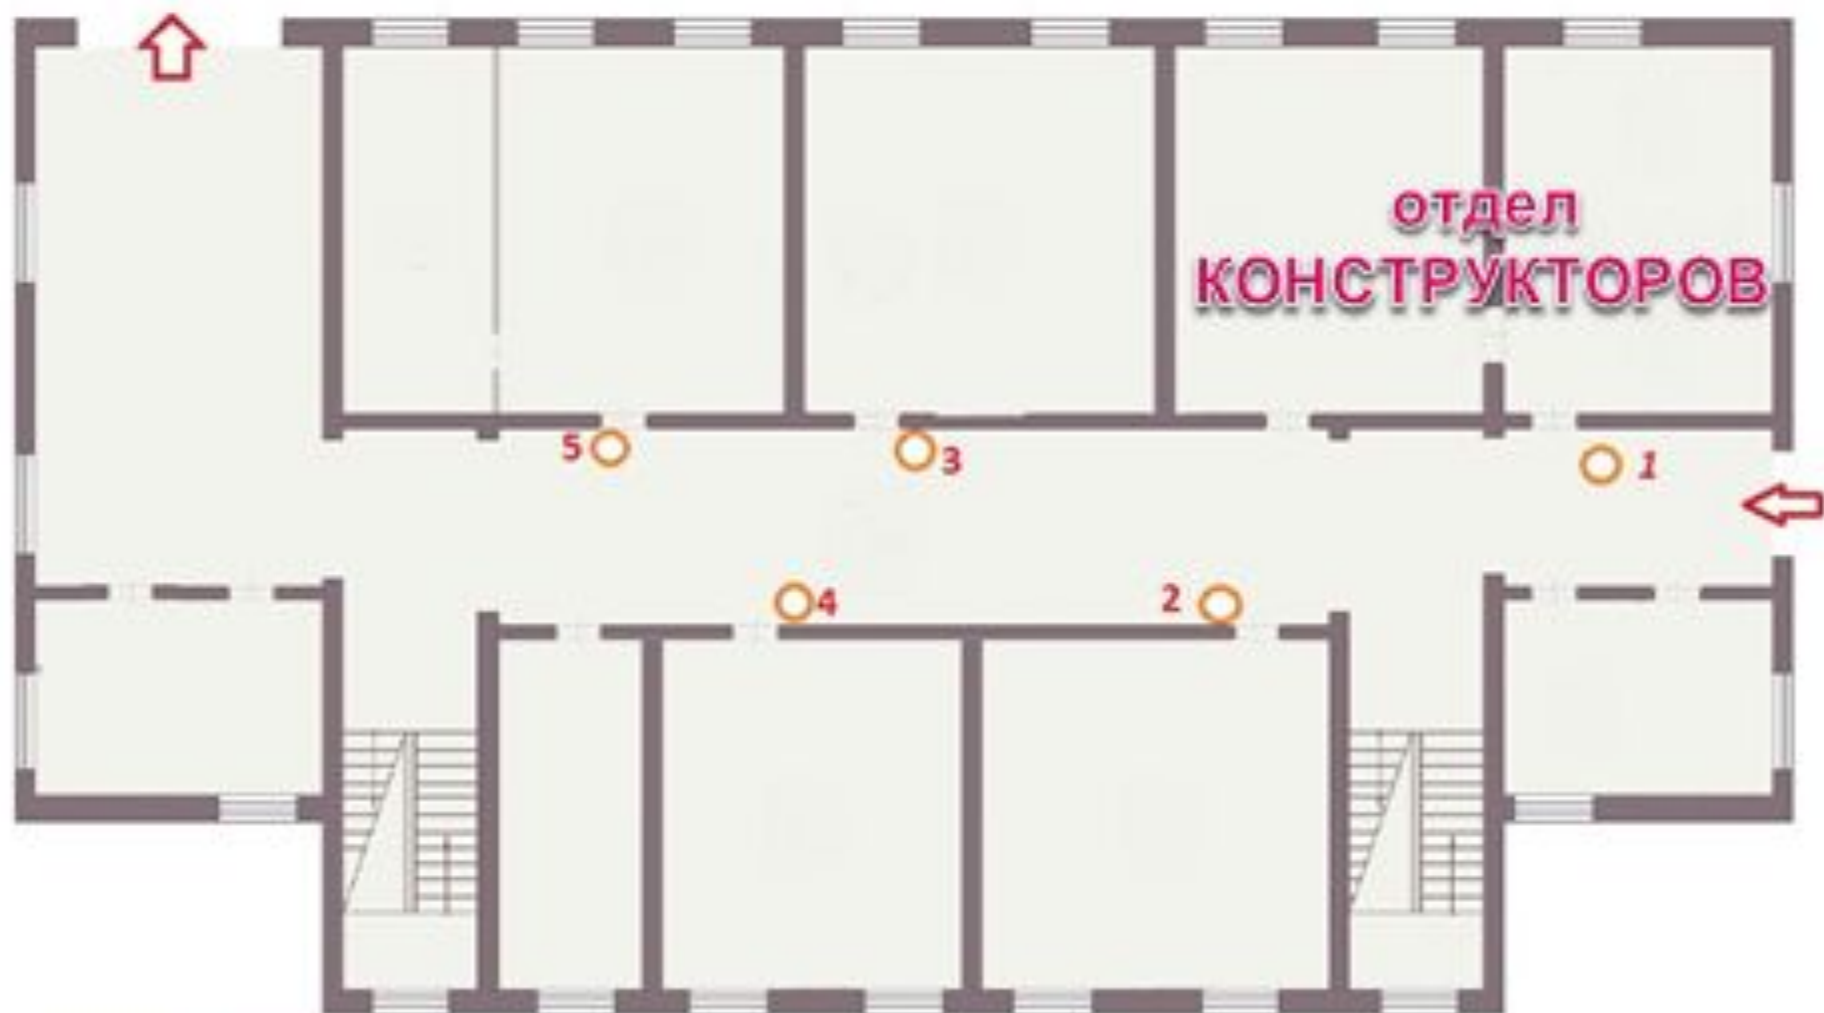

БЮРО «ТЕХНИЧЕСКИХ НАУК»

1/06	1/06
6.27	m ² /p

7/07
azienda
rescove

Чертёжные инструменты:

шаблон

развёртка

1

2