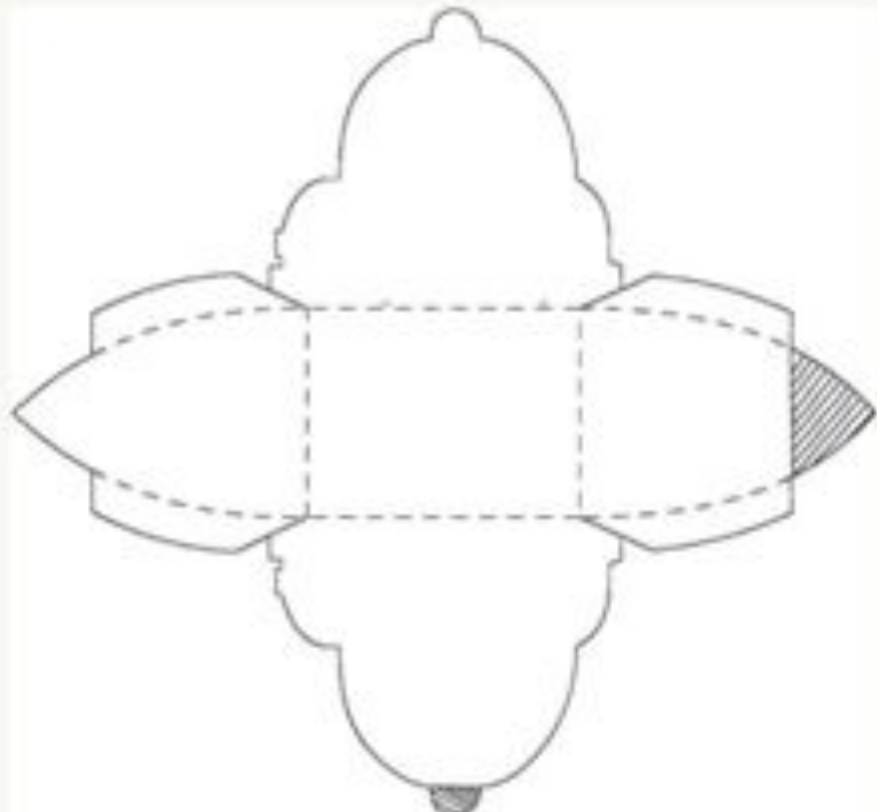

БЮРО «ТЕХНИЧЕСКИХ НАУК»

1/06	1/06
6.27	m ² /p

7/07
azienda
rescove

Чертёжные инструменты:

шаблон

развёртка

1

2