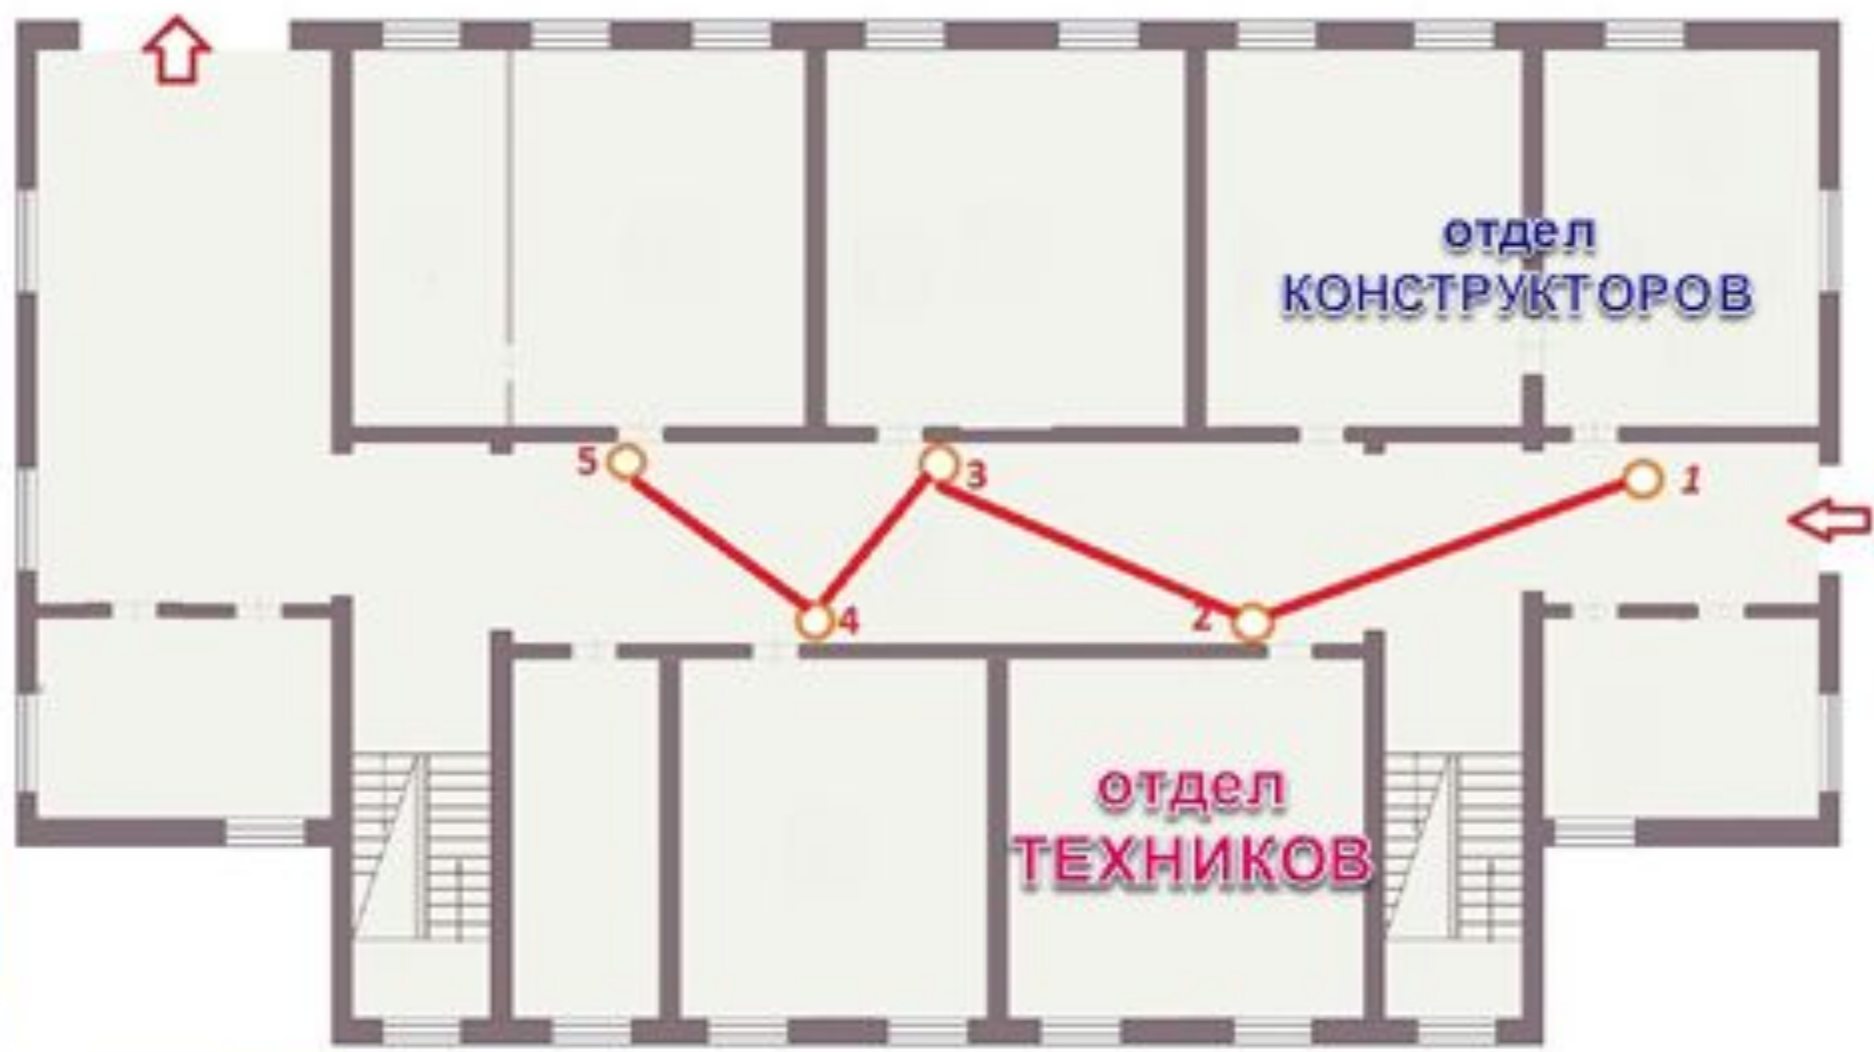

БЮРО

«ТЕХНИЧЕСКИХ НАУК»

1/06	
6.27	m ² /p

7/7
azienda
rescove

Чертёжные инструменты:

шаблон

развёртка

1