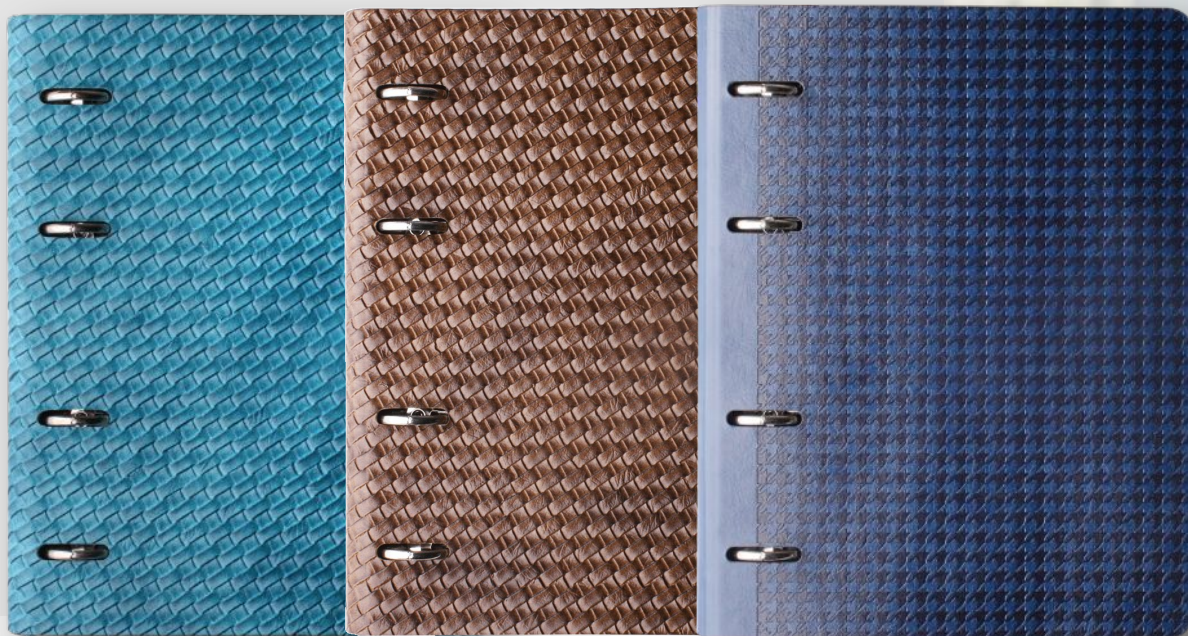

TWIST, TWEED

Тетрадь со сменным блоком, иск. кожа, А5/120 л.

study
INFOLIO

N454/teal

N454/brown

N455