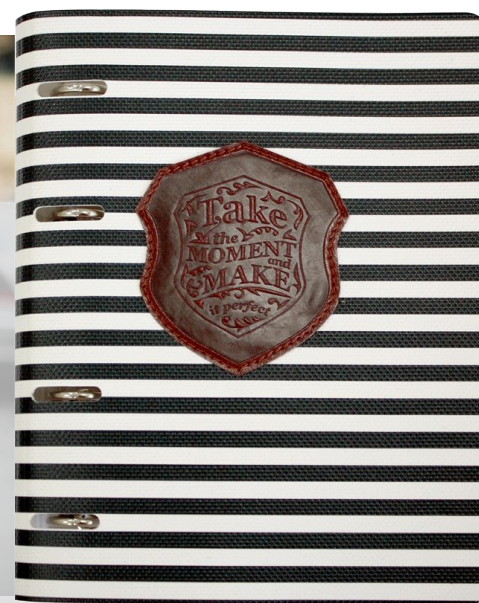

N860

Обложка: снаружи - высококачественная искусственная кожа; внутри - черный дизайнерский картон 500г/м2. Кольцевой механизм. Без внутреннего блока.