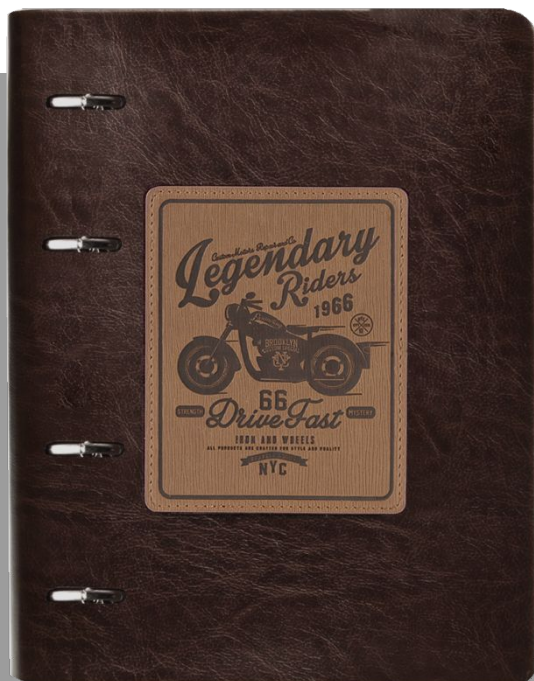

WESTERN, SHERLOCK

study
INFOLIO

Тетрадь со сменным блоком, А5/120 л.

N808

Обложка: снаружи - люксовая искусственная кожа с нашивкой с блинтовым тиснением; внутри - искусственная кожа. Кольцевой механизм. Внутренний блок: офсетная печать, бумага 100% белизны, 65г/м2. Дизайн внутреннего блока "в клетку"