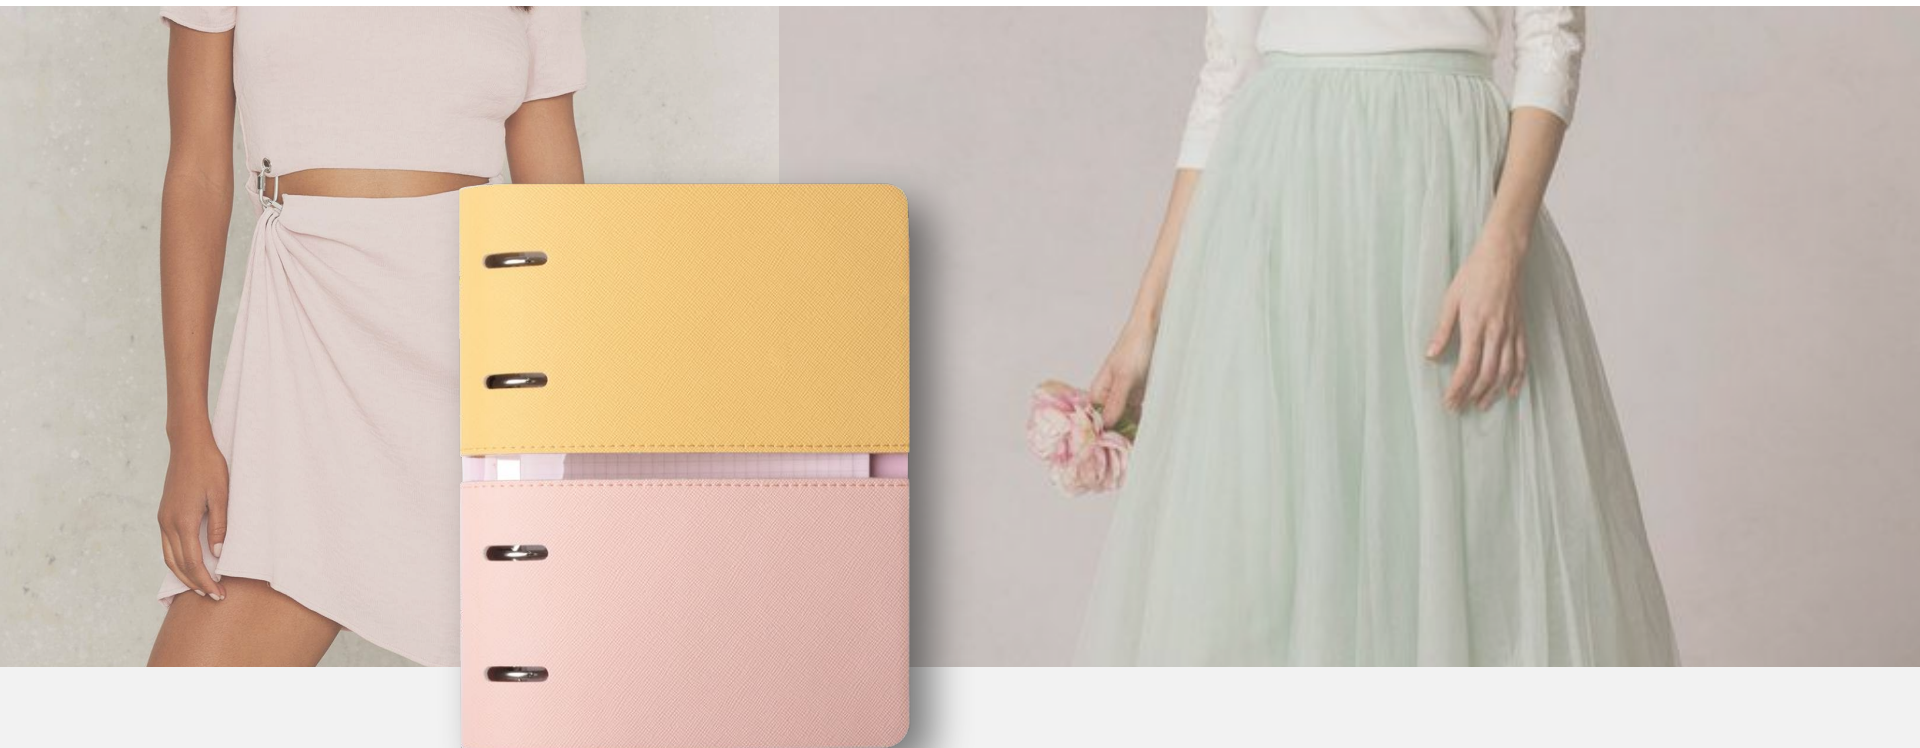

CANDY

study
INFOLIO

Вафли и карамель?

N1078

Тетрадь, А5, 120 л., клетка. Коллекция "Candy".