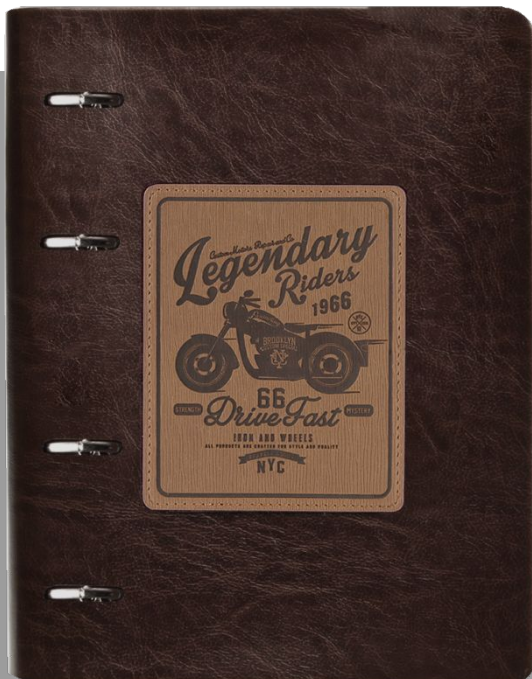

WESTERN, SHERLOCK

study
INFOLIO

Тетрадь со сменным блоком, А5/120 л.

N808

Обложка: снаружи - люксовая искусственная кожа с нашивкой с блинтовым тиснением; внутри - искусственная кожа. Кольцевой механизм. Внутренний блок: офсетная печать, бумага 100% белизны, 65г/м2. Дизайн внутреннего блока "в клетку"

N809

Обложка: снаружи - дизайнерский текстильный материал с нашивкой из искусственной кожи с тиснением; внутри - черный картон 500 г/м2. Кольцевой механизм. Внутренний блок: офсетная печать, бумага 100% белизны, 65г/м2. Дизайн внутреннего блока "в клетку"