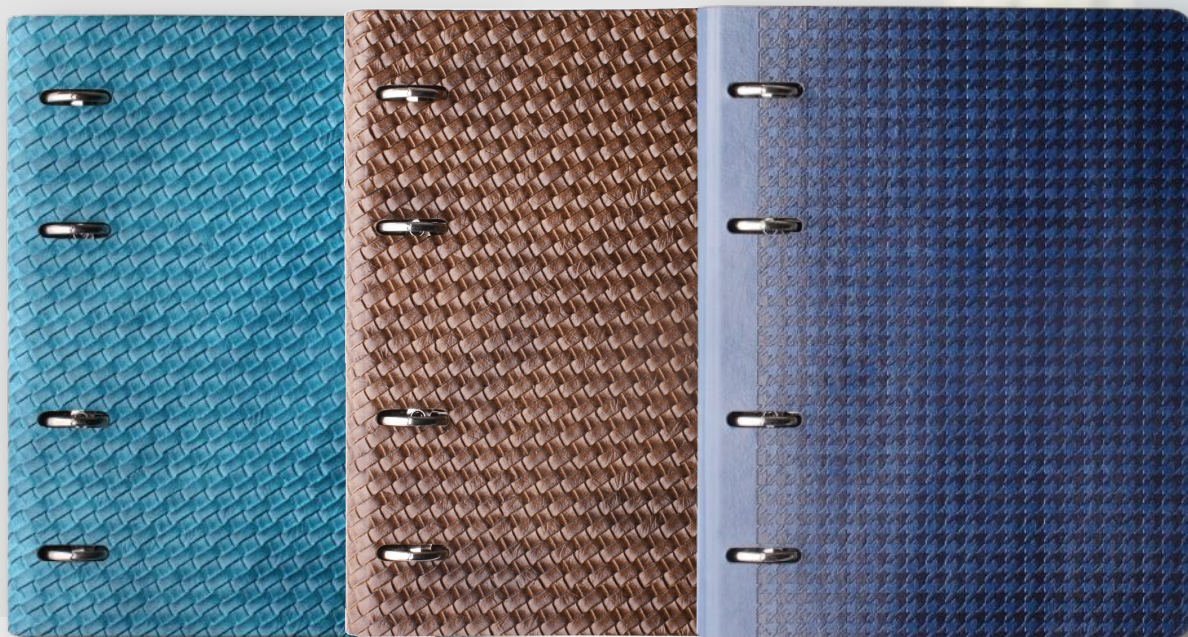

TWIST, TWEED

Тетрадь со сменным блоком, иск. кожа, А5/120 л.

study
INFOLIO

N454/teal

N454/brown

N455