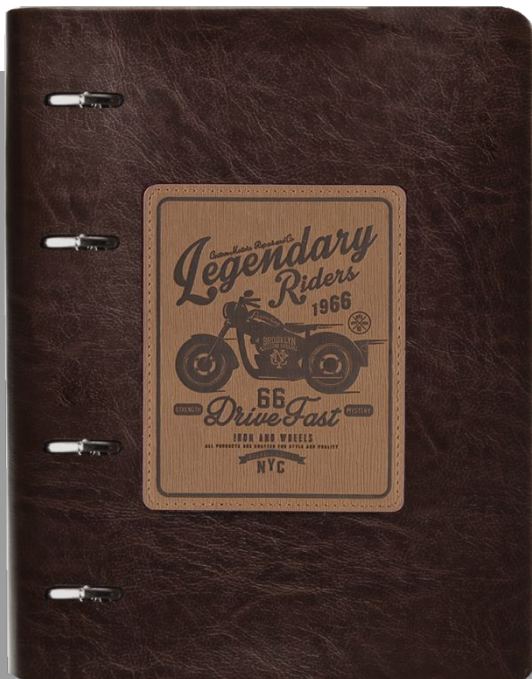

N715

Обложка: снаружи - искусственная кожа с принтом "милитари"; внутри - черный дизайнерский картон 500г/м2. Кольцевой механизм. Внутренний блок: офсетная печать, бумага 100% белизны, 65г/м2. Дизайн внутреннего блока "в клетку"

# WESTERN, SHERLOCK

study  
INFOLIO

Тетрадь со сменным блоком, А5/120 л.

N808

Обложка: снаружи - люксовая искусственная кожа с нашивкой с блинтовым тиснением; внутри - искусственная кожа. Кольцевой механизм. Внутренний блок: офсетная печать, бумага 100% белизны, 65г/м2. Дизайн внутреннего блока "в клетку"