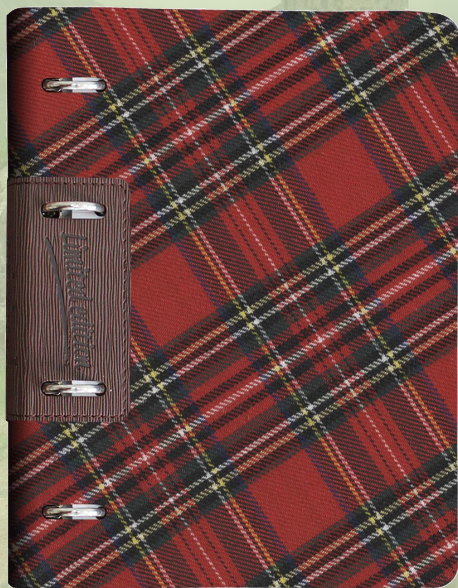

SCOTLAND

Тетрадь со сменным блоком, А5/120 л.

N810