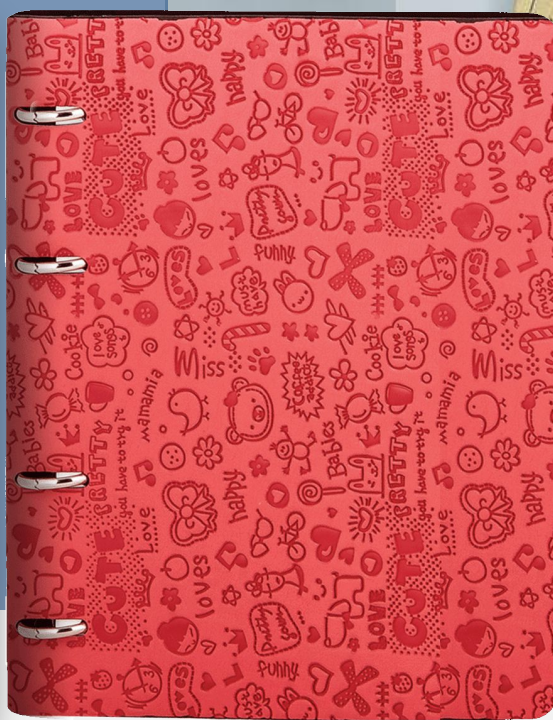

# HAPPY

study  
INFOLIO

Тетрадь со сменным блоком, иск. кожа, А5/120 л.

N319/cream

N319/red

Обложка: снаружи - высококачественная искусственная кожа с оригинальным термотиснением по всей поверхности обложки; внутри - черный картон 700г/м2.