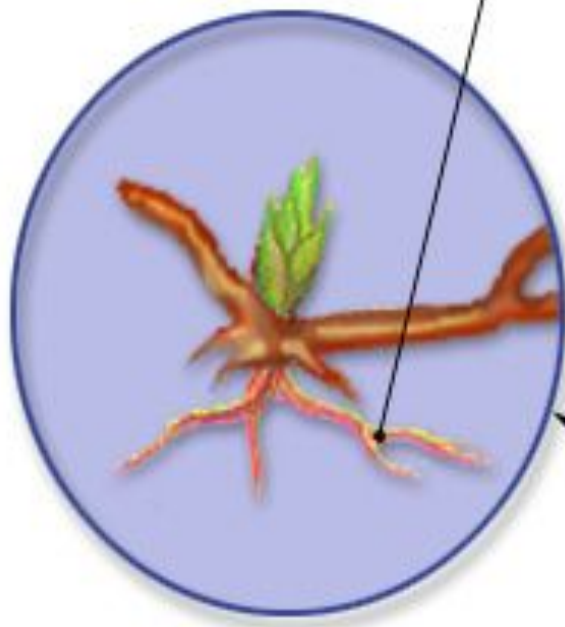

Класс Печёночники

▣ Численность 6 тысяч видов

▣ Представители: маршанция, риччия

▣ Примитивные, очень древние растения, тело представлено слоевищем

▣ Размножаются половым и бесполом путем

Риччия

Маршанция

Created by Nikolay

Класс Листостебельные

Зелёные мхи

Кукушкин лён

- ▣ **Кукушкин лён или политрихум обыкновенный**
- ▣ **Многолетнее двудомное растение, мужское и женкое растение выглядит по разному**
- ▣ **Растёт группами во влажных местах**
- ▣ **Его стройные коричневые стебельки покрыты маленькими тёмно-зелёными листиками и похожи на миниатюрные растения льна**
- ▣ **Способствует возникновению болот**

Ризоиды

Коробочка
со спорами

Лист

Стебель

Кукушкин лён