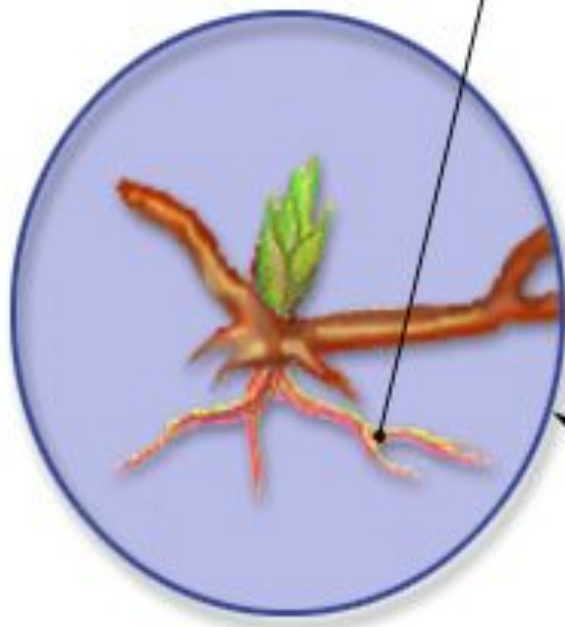

Класс Печёночники

▣ Численность 6 тысяч видов

▣ Представители: маршанция, риччия

▣ Примитивные, очень древние растения, тело представлено слоевищем

▣ Размножаются половым и бесполом путем

Риччия

Маршанция

Created by Nikolay

Класс Листостебельные

Зелёные мхи

Кукушкин лён

- ▣ **Кукушкин лён или политрихум обыкновенный**
- ▣ **Многолетнее двудомное растение, мужское и женское растение выглядит по разному**
- ▣ **Растёт группами во влажных местах**
- ▣ **Его стройные коричневые стебельки покрыты маленькими тёмно-зелёными листиками и похожи на миниатюрные растения льна**
- ▣ **Способствует возникновению болот**

Ризоиды

Коробочка
со спорами

Лист

Стебель

Кукушкин лён