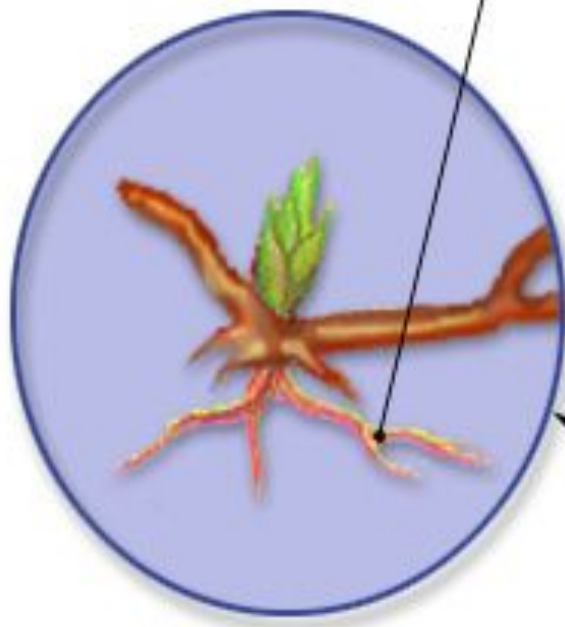

Зелёные мхи

Кукушкин лён

- ▣ Кукушкин лён или политрихум обыкновенный
- ▣ Многолетнее двудомное растение, мужское и женкое растение выглядит по разному
- ▣ Растёт группами во влажных местах
- ▣ Его стройные коричневые стебельки покрыты маленькими тёмно-зелёными листиками и похожи на миниатюрные растения льна
- ▣ Способствует возникновению болот

Ризоиды

Коробочка
со спорами

Лист

Стебель

Кукушкин лён