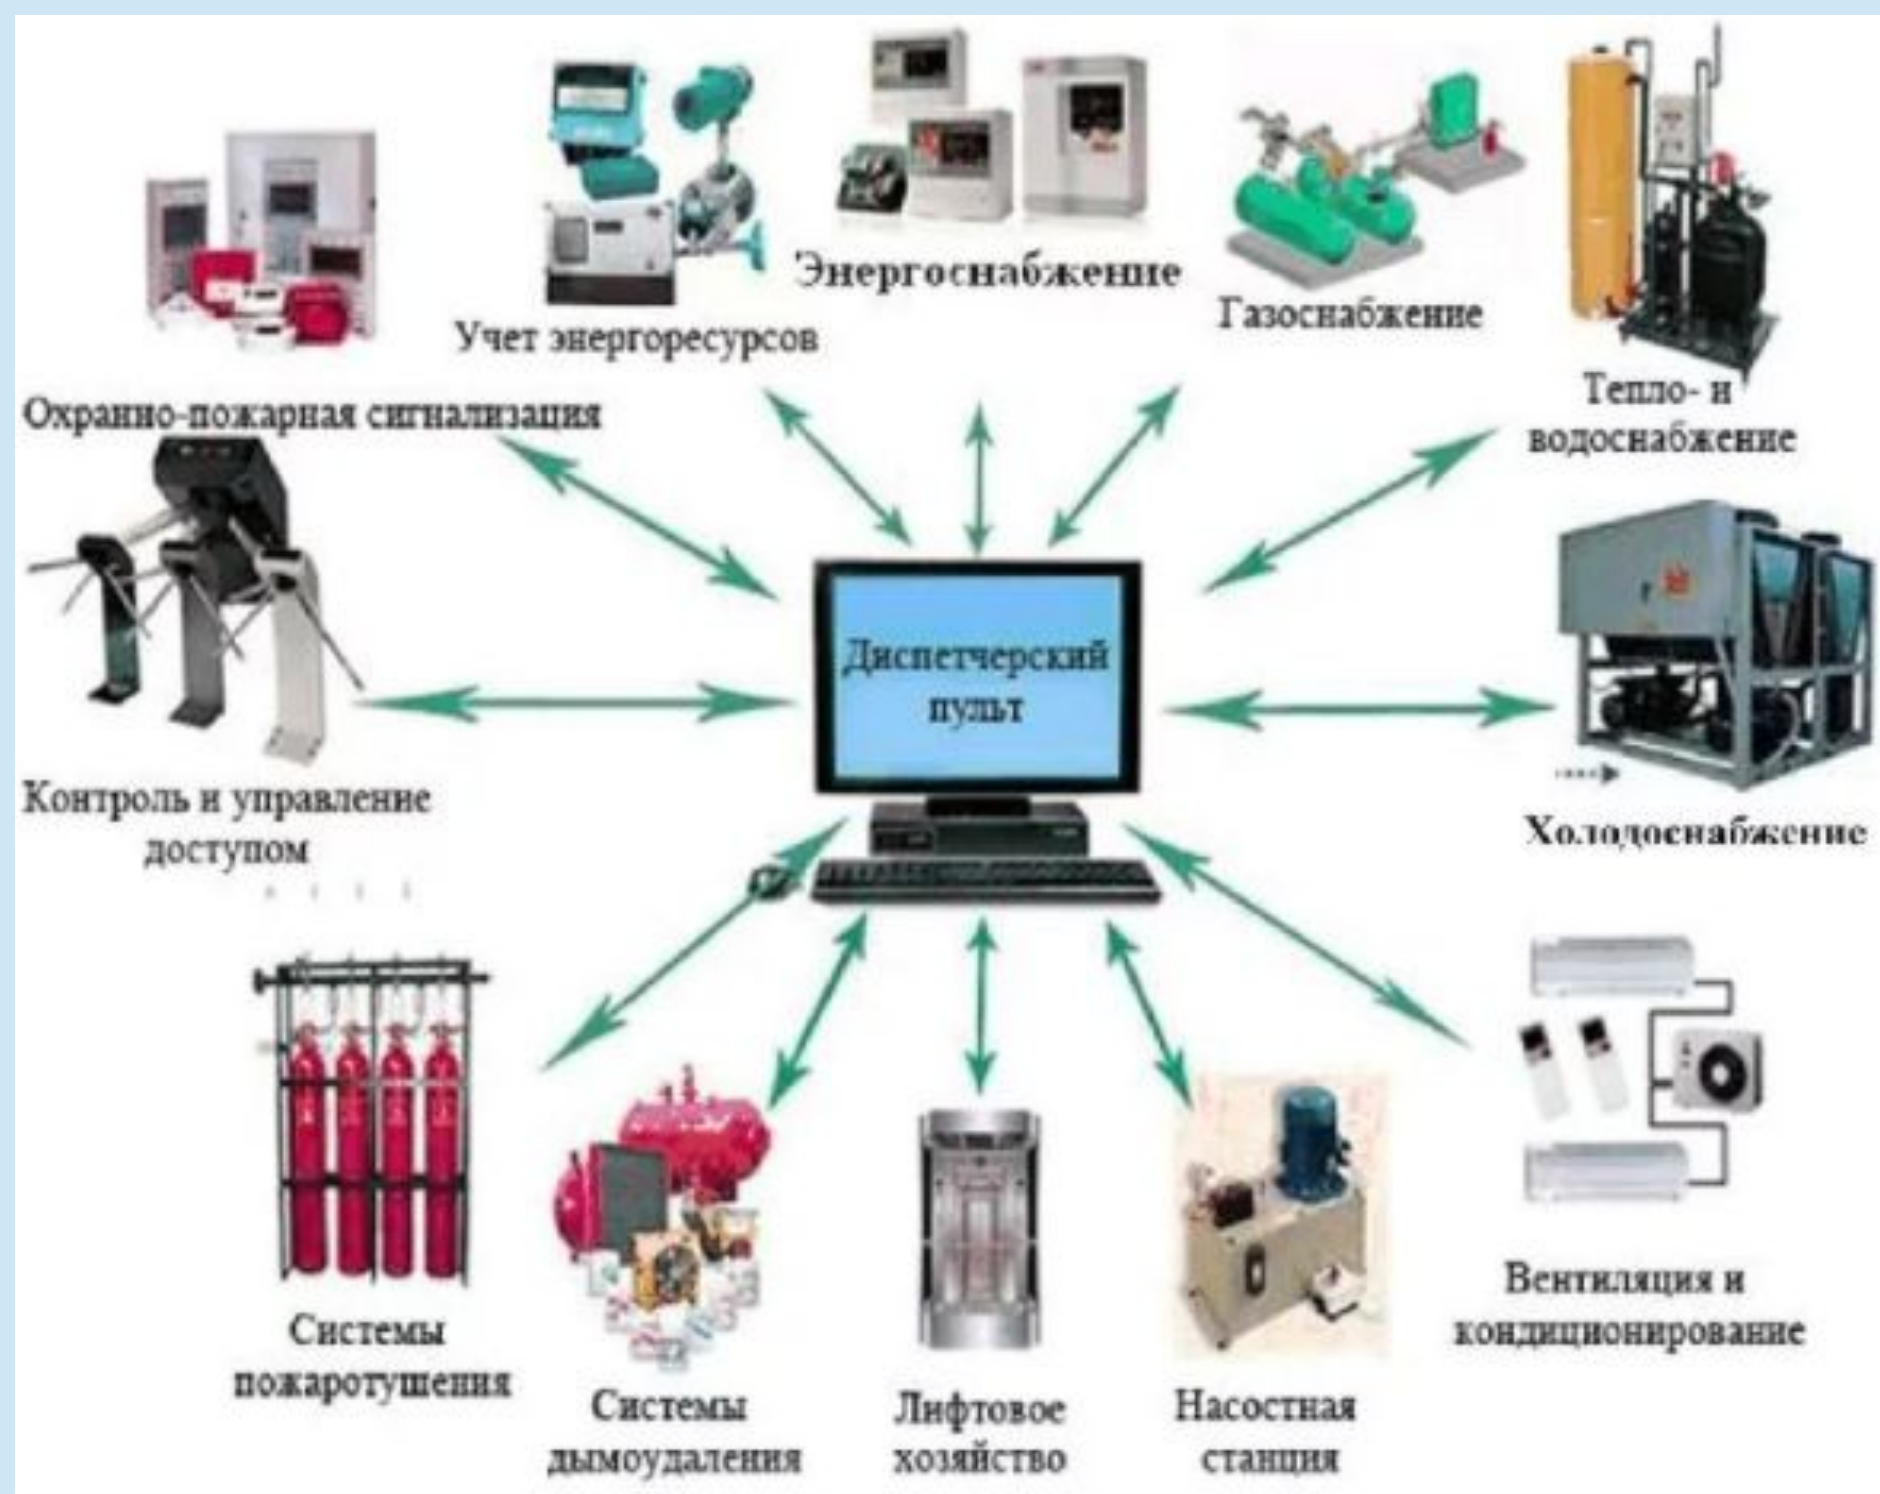

## Устройство диспетчеризации и мониторинга

Стоимость зависит от количества систем, объема снимаемой информации и количества функций управления системами.

(в среднем от 200 тыс. руб.)

**Ситуационный центр включает в себя помещения для диспетчерского пункта, центра аналитики, комнаты оперативного управления и пр.**