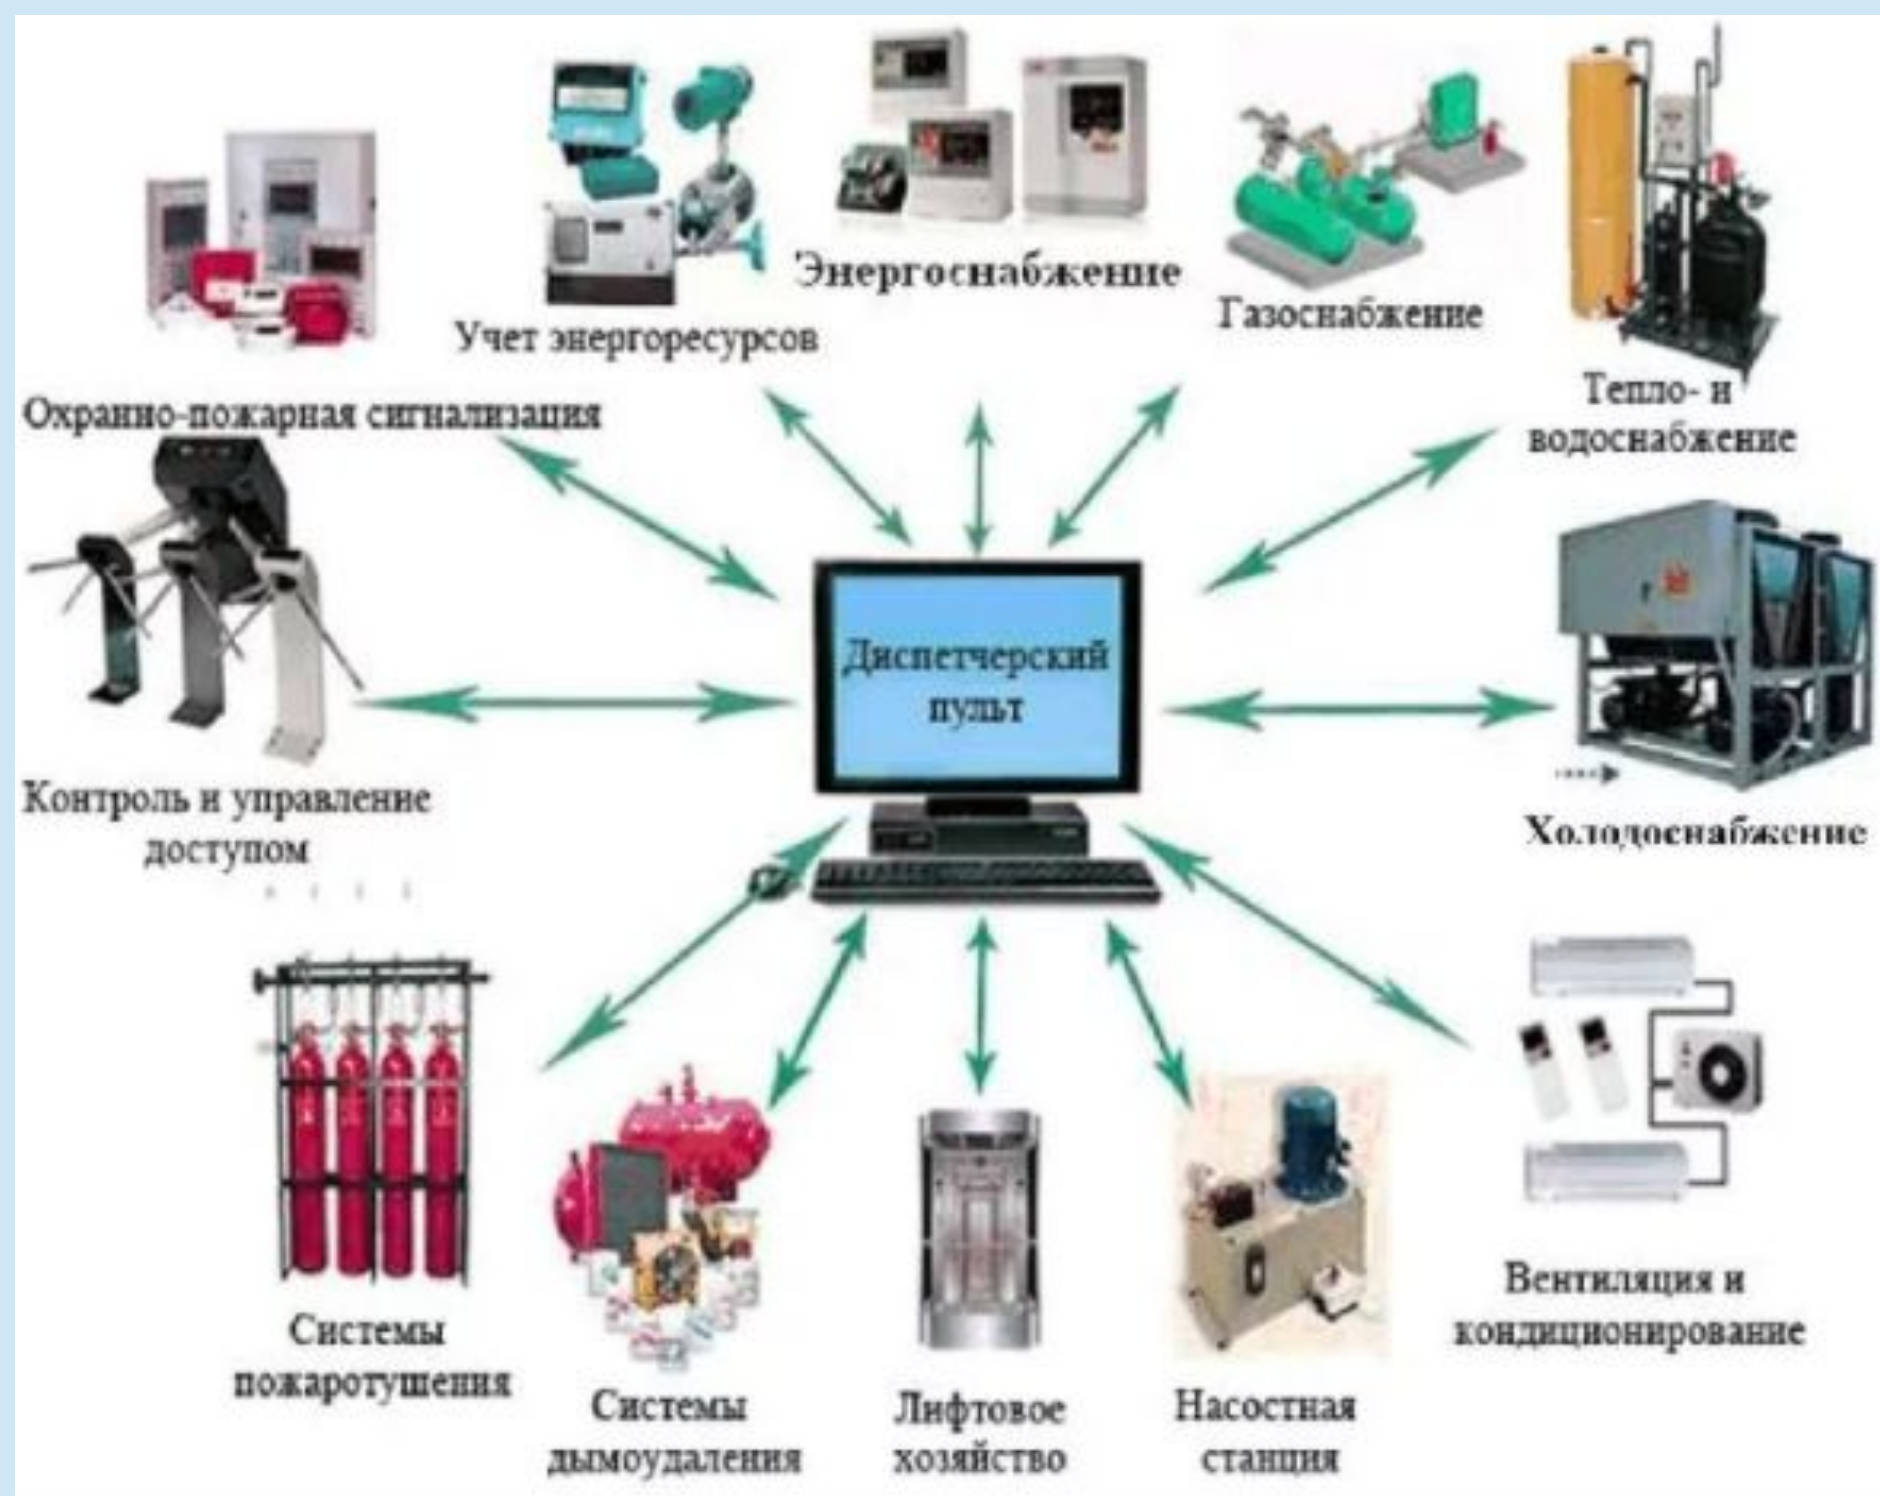

## Устройство диспетчеризации и мониторинга

Стоимость зависит от количества систем, объема снимаемой информации и количества функций управления системами.

(в среднем от 200 тыс. руб.)

**Ситуационный центр включает в себя помещения для диспетчерского пункта, центра аналитики, комнаты оперативного управления и пр.**