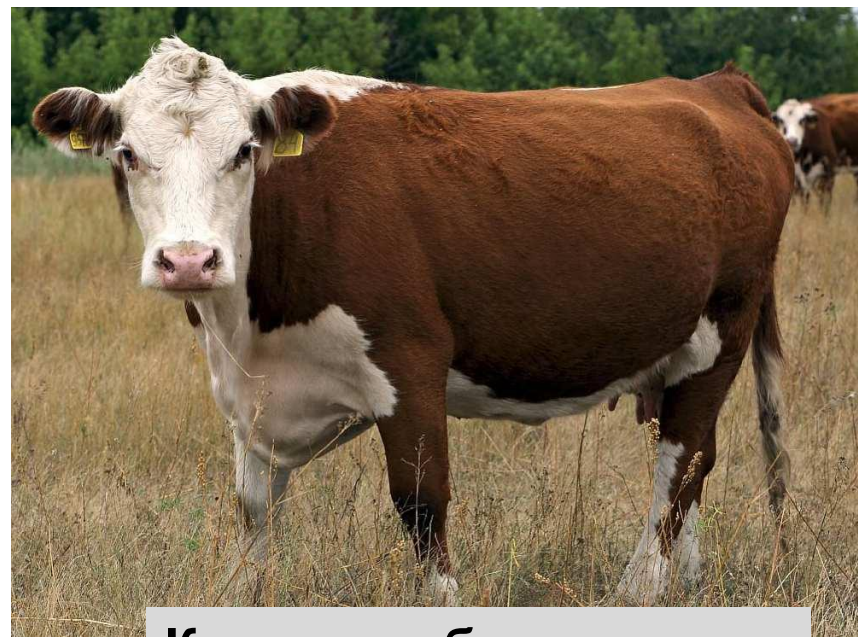

Домашние млекопитающие

Крупный рогатый скот

**Буйволы
(Дагестан)**

Коров

**Яки
(Тува)**

Черно-пестрая порода

Вес быков – 900-1100

^{кг}
Вес коров – 500-550

^{кг}
Прирост в сутки –
800-1000 г

Убойный выход –

^{50-55%}
Молочная продуктивность – 6000-8000

^{кг/год}
Содержание жира в молоке –
3,6-3,7%

Животноводческий комплекс

Доильный цех

Пастбищное содержание крупного рогатого скота

Выгул крупного рогатого скота в зимнее время

**Породы
крупного рогатого
скота
мясного
направления**

Калмыцкая

Герейфордская

Казахская белоголовая

Породы крупного рогатого скота молочного направления

Айширская

Ярославская

Красная степная

Черно-пестрая

**Порода крупного рогатого
скота
мясо - молочного
направления**

Костромская

Сравнительная характеристика пород крупного рогатого скота

| Порода | Направление продуктивности | Масть | Вес быков, кг | Вес коров, кг | Прирост в сутки, г | Убойный выход, % | Молока, кг в год | Жира в молоке, % |
|-----------------------|----------------------------|----------------|---------------|---------------|--------------------|------------------|------------------|------------------|
| <u>Айширская</u> | молочное | красно-пестрая | 700-800 | 420-500 | 800-1000 | 50-55 | 4000-5000 | 4-4,3 |
| Герефордская | мясное | красная | 800-900 | 500-540 | 1000-1200 | 60-70 | 1000-1200 | 3,9-4 |
| Казахская белоголовая | мясное | красная | 850-950 | 500-560 | 900-1000 | 53-65 | 1000-1500 | 3,8-4,5 |
| Калмыцкая | мясное | красная | 800-870 | 470-540 | 800-1000 | 55-60 | 1000-1200 | 4-4,5 |
| Красная степная | молочное | красная | 800-900 | 450-550 | 700-750 | 52-55 | 3500-4000 | 3,7-3,9 |
| Черно-пестрая | молочное | черно-пестрая | 900-1100 | 500-550 | 800-1000 | 50-55 | 6000-8000 | 3,6-3,7 |
| Ярославская | молочное | черная | 700-800 | 460-500 | 800-900 | 52-56 | 3200-3500 | 4-4,5 |
| Костромская | <u>мясо-молочное</u> | бурая | 800-900 | 550-650 | 600-650 | 65-67 | 3500-5000 | 3,8-3,9 |