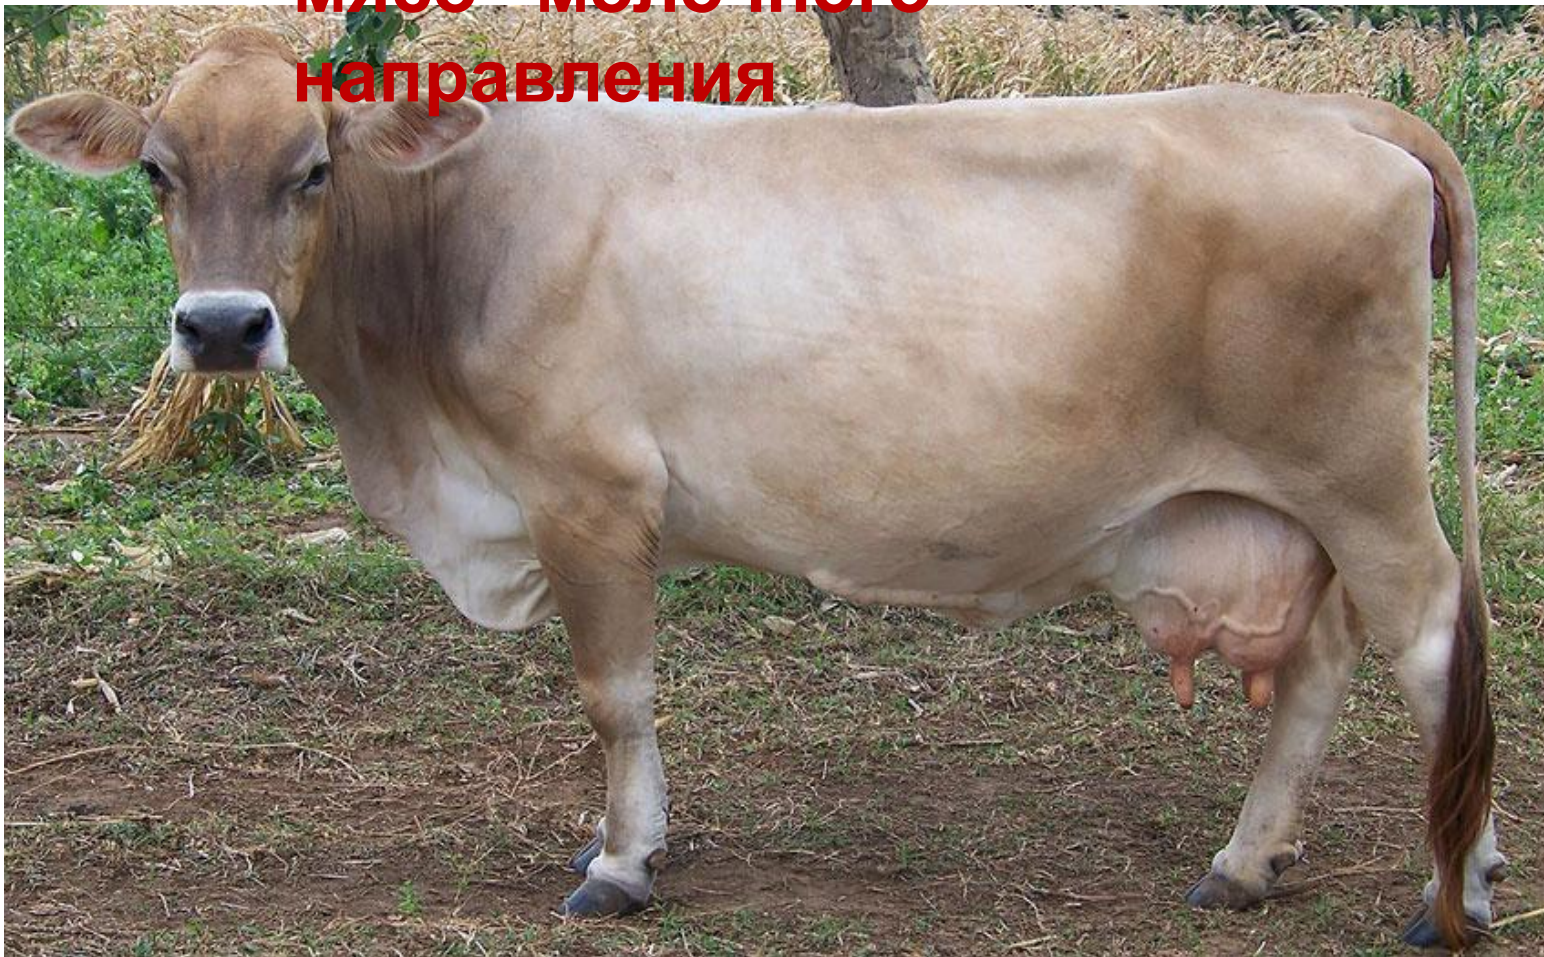

Выгул крупного рогатого скота в зимнее время

**Породы
крупного рогатого
скота
мясного
направления**

Калмыцкая

Герейфордская

Казахская белоголовая

Породы крупного рогатого скота молочного направления

Айширская

Ярославская

Красная степная

Черно-пестрая

**Порода крупного рогатого
скота
мясо - молочного
направления**

Костромская

Сравнительная характеристика пород крупного рогатого скота

| Порода | Направление продуктивности | Масть | Вес быков, кг | Вес коров, кг | Прирост в сутки, г | Убойный выход, % | Молока, кг в год | Жира в молоке, % |
|-----------------------|----------------------------|----------------|---------------|---------------|--------------------|------------------|------------------|------------------|
| <u>Айширская</u> | молочное | красно-пестрая | 700-800 | 420-500 | 800-1000 | 50-55 | 4000-5000 | 4-4,3 |
| Герефордская | мясное | красная | 800-900 | 500-540 | 1000-1200 | 60-70 | 1000-1200 | 3,9-4 |
| Казахская белоголовая | мясное | красная | 850-950 | 500-560 | 900-1000 | 53-65 | 1000-1500 | 3,8-4,5 |
| Калмыцкая | мясное | красная | 800-870 | 470-540 | 800-1000 | 55-60 | 1000-1200 | 4-4,5 |
| Красная степная | молочное | красная | 800-900 | 450-550 | 700-750 | 52-55 | 3500-4000 | 3,7-3,9 |
| Черно-пестрая | молочное | черно-пестрая | 900-1100 | 500-550 | 800-1000 | 50-55 | 6000-8000 | 3,6-3,7 |
| Ярославская | молочное | черная | 700-800 | 460-500 | 800-900 | 52-56 | 3200-3500 | 4-4,5 |
| Костромская | <u>мясо-молочное</u> | бурая | 800-900 | 550-650 | 600-650 | 65-67 | 3500-5000 | 3,8-3,9 |

Клеточное звероводство

Нутрия

Шиншилла

Песец

Норка

Серебристо-черная лиса