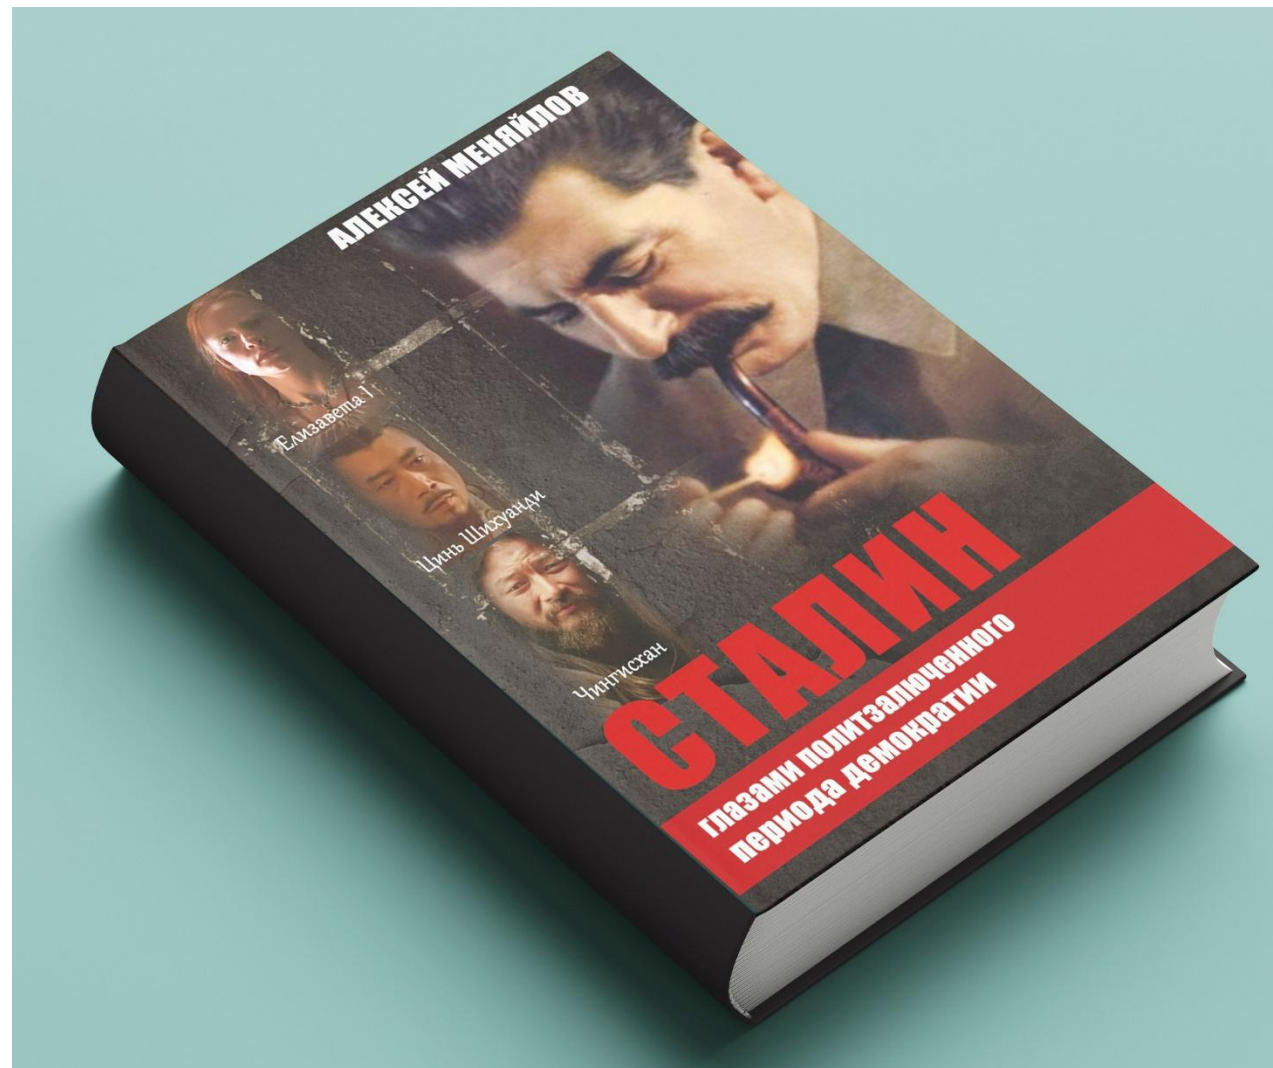

# СТАЛИН

ГЛАЗАМИ ПОЛИТЗАКЛЮЧЕННОГО  
ПЕРИОДА ДЕМОКРАТИИ

№1.  
Татьяна

№2.  
Татьяна

№3.  
Наталья

№4.  
Наталья

№5. Настя  
О.

№6.  
Анна

# Сталин

глазами  
политзаклочённого  
периода демократии

Елизавета I

№9.  
Вера

№10.  
Анна

№11.  
Анна

№12. Катя  
К.

АЛЕКСЕЙ МЕНЯЙЛОВ

ЦИНЬ ШИХУАНДИ

ЕЛИЗАВЕТА I

ЧИНГИСХАН

СТАЛИН

ГЛАЗАМИ  
ПОЛИТЗАКЛЮЧЕННОГО  
ПЕРИОДА ДЕМОКРАТИИ

№13.  
Саша

**Алексей Меньяйлов**

Чингисхан  
Цинь Шихуанди  
Елизавета I