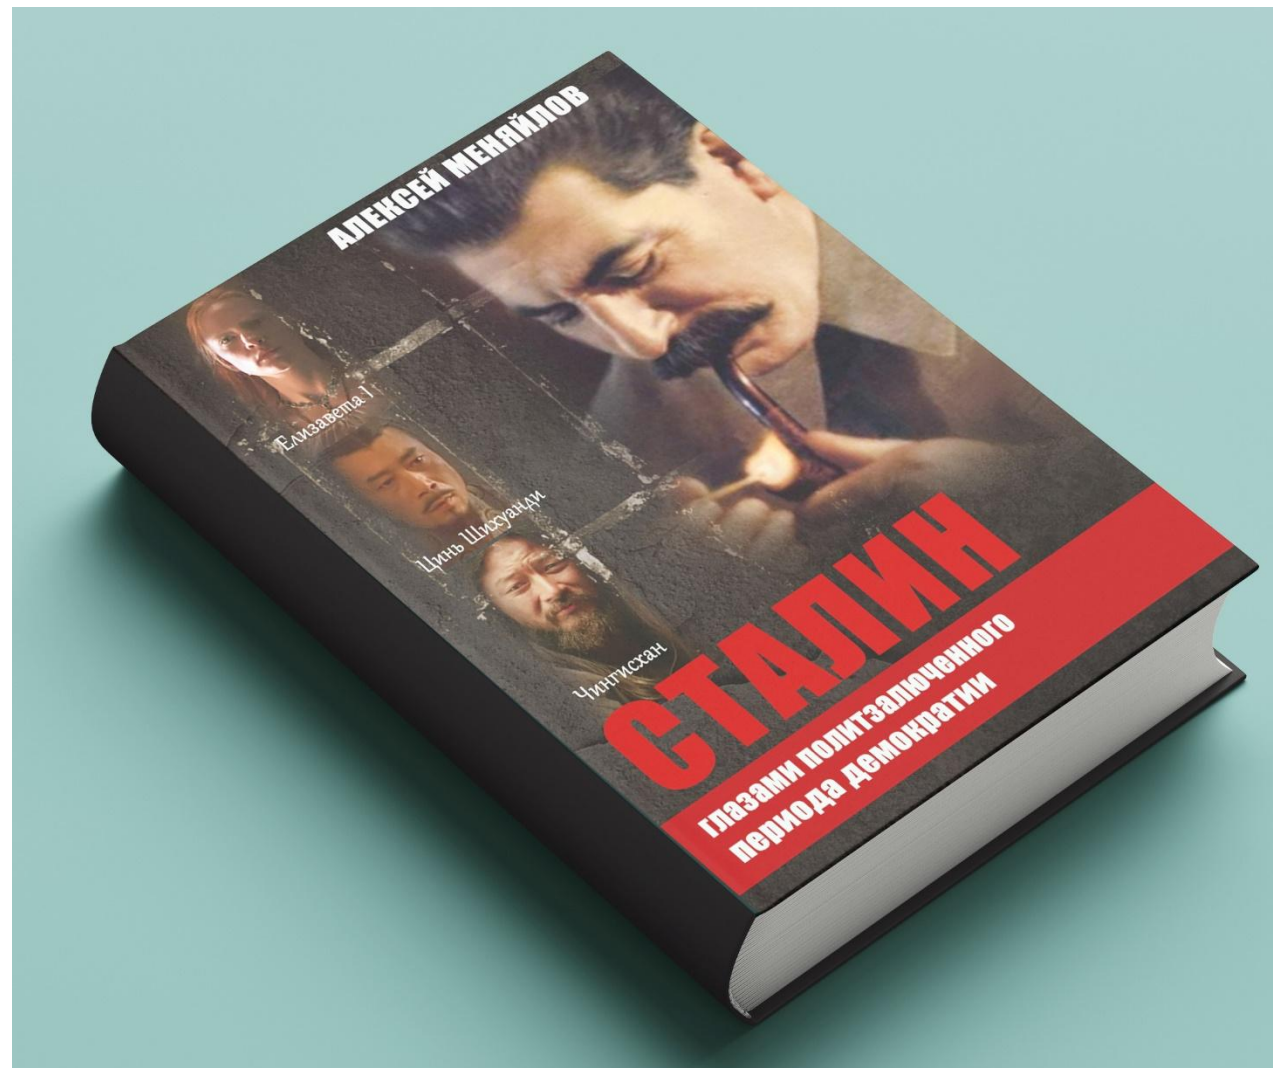

СТАЛИН

ГЛАЗАМИ ПОЛИТЗАКЛЮЧЕННОГО
ПЕРИОДА ДЕМОКРАТИИ

№1.
Татьяна

№2.
Татьяна

№3.
Наталья

№4.
Наталья

№5. Настя
О.

№6.
Анна

№7.
Анна

№8. Катя
Н.

Алексей Меняйлов

Сталин

глазами
политзаклочённого
периода демократии

Елизавета I

№9.
Вера

№10.
Анна

№11.
Анна

№12. Катя
К.

АЛЕКСЕЙ МЕНЯЙЛОВ

ЦИНЬ ШИХУАНДИ

ЕЛИЗАВЕТА I

ЧИНГИСХАН

СТАЛИН

ГЛАЗАМИ
ПОЛИТЗАКЛЮЧЕННОГО
ПЕРИОДА ДЕМОКРАТИИ