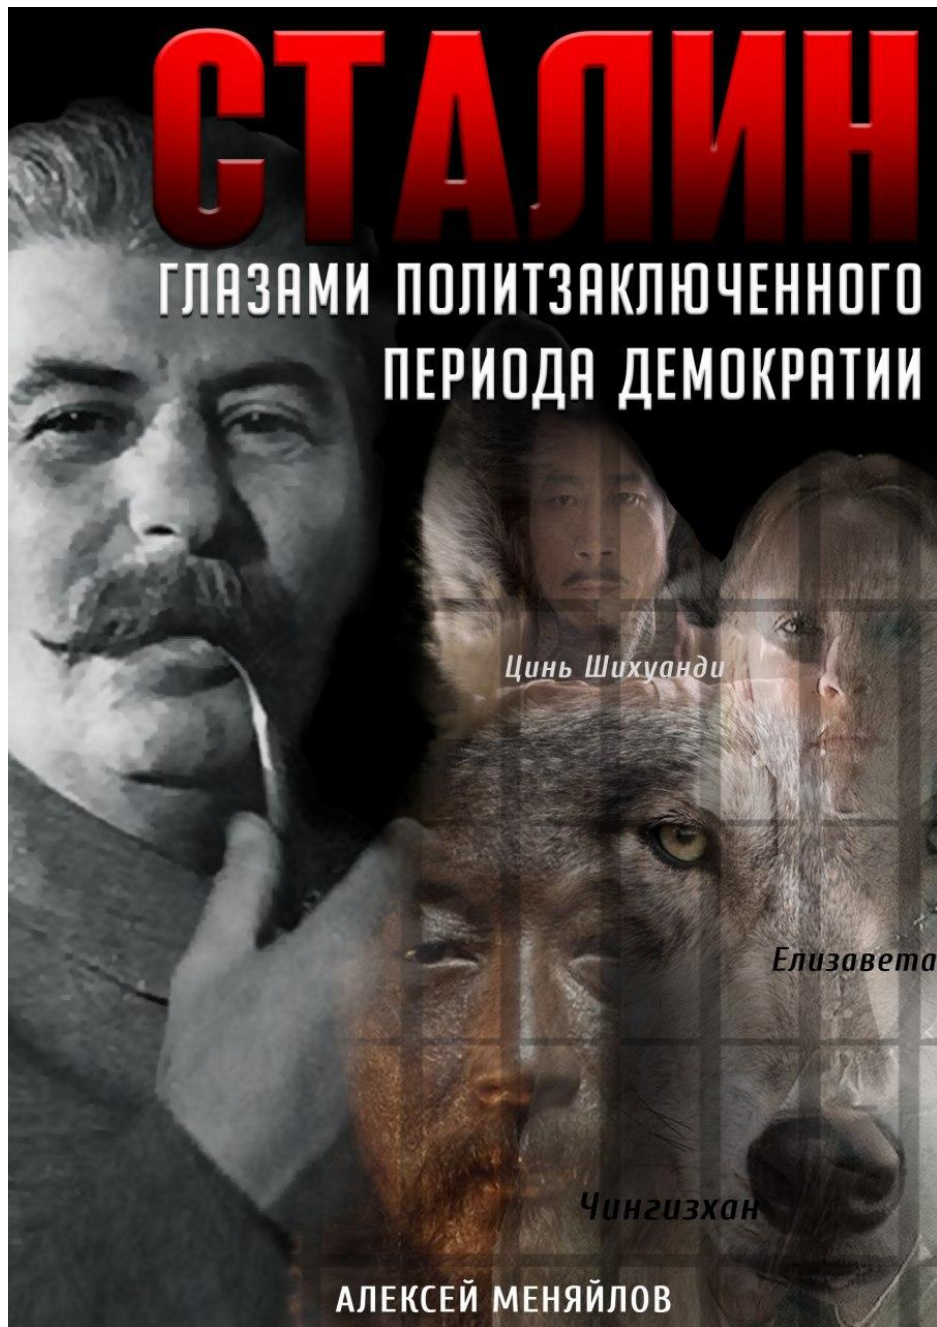

# СТАЛИН

ГЛАЗАМИ ПОЛИТЗАКЛЮЧЕННОГО  
ПЕРИОДА ДЕМОКРАТИИ

№1.  
Татьяна

№2.  
Татьяна

№3.  
Наталья

№4.  
Наталья

№5. Настя  
О.

№6.  
Анна

# Сталин

глазами  
политзаклочённого  
периода демократии

Елизавета I

№9.  
Вера

№10.  
Анна

№11.  
Анна

№12. Катя  
К.

АЛЕКСЕЙ МЕНЯЙЛОВ

ЦИНЬ ШИХУАНДИ

ЕЛИЗАВЕТА I

ЧИНГИСХАН

СТАЛИН

ГЛАЗАМИ  
ПОЛИТЗАКЛЮЧЕННОГО  
ПЕРИОДА ДЕМОКРАТИИ

№13.  
Саша

**Алексей Меньяйлов**

Чингисхан  
Цинь Шихуанди  
Елизавета I