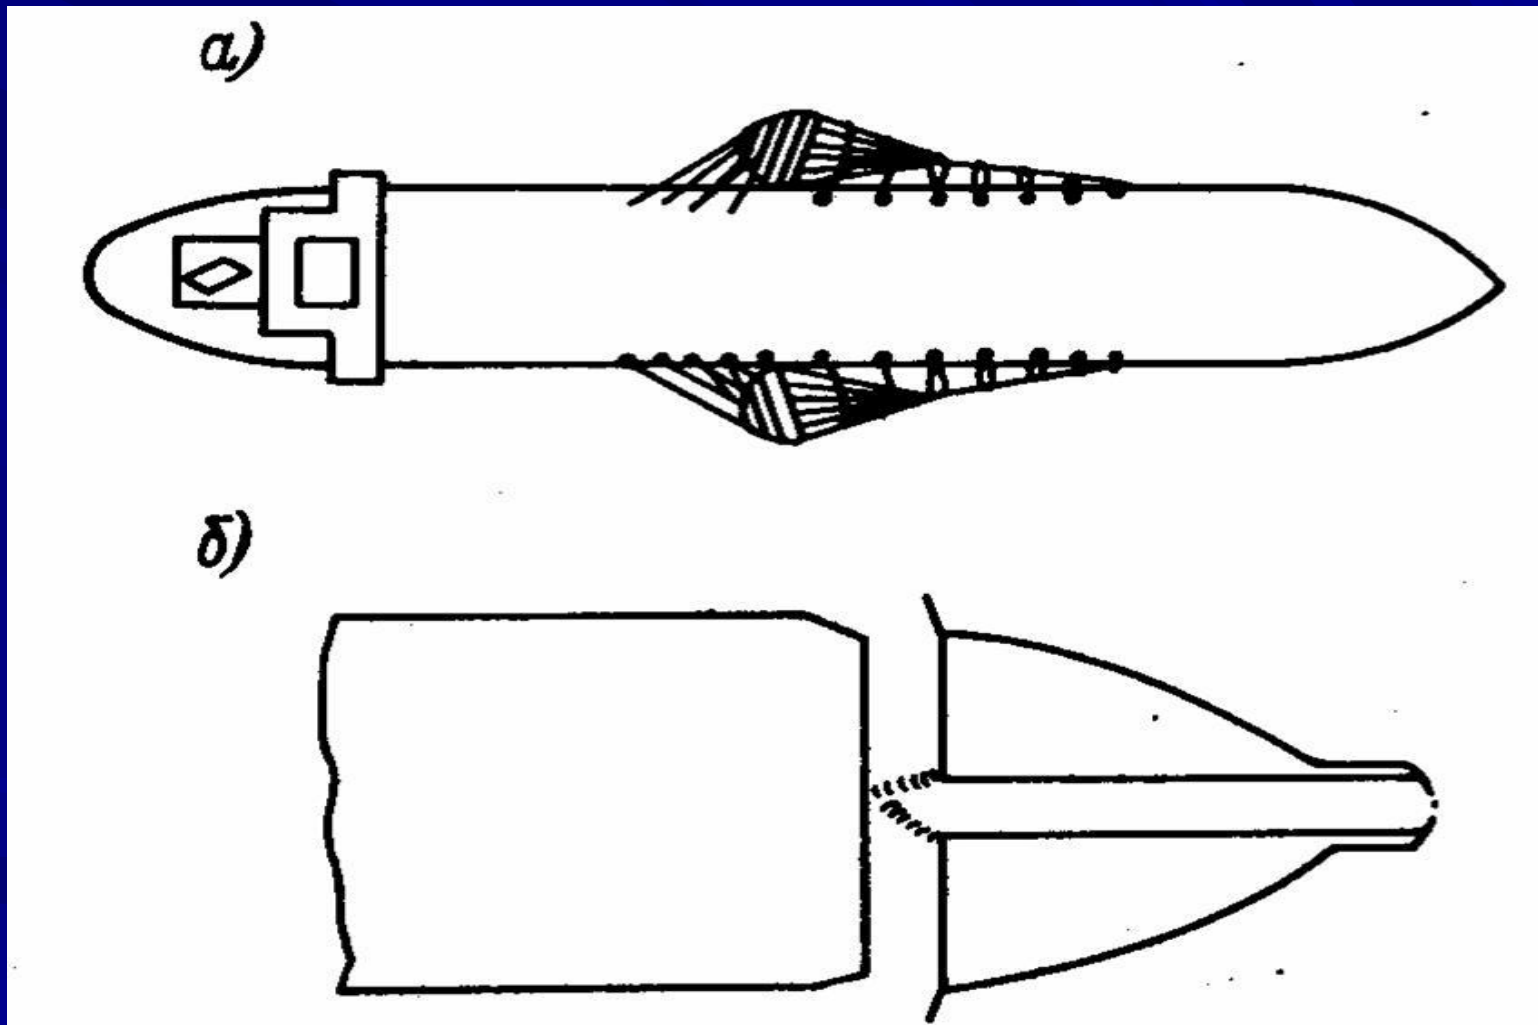

ТОРМОЗНОЕ УСТРОЙСТВО

а – тормозные парашюты; б – пассивные каналы.