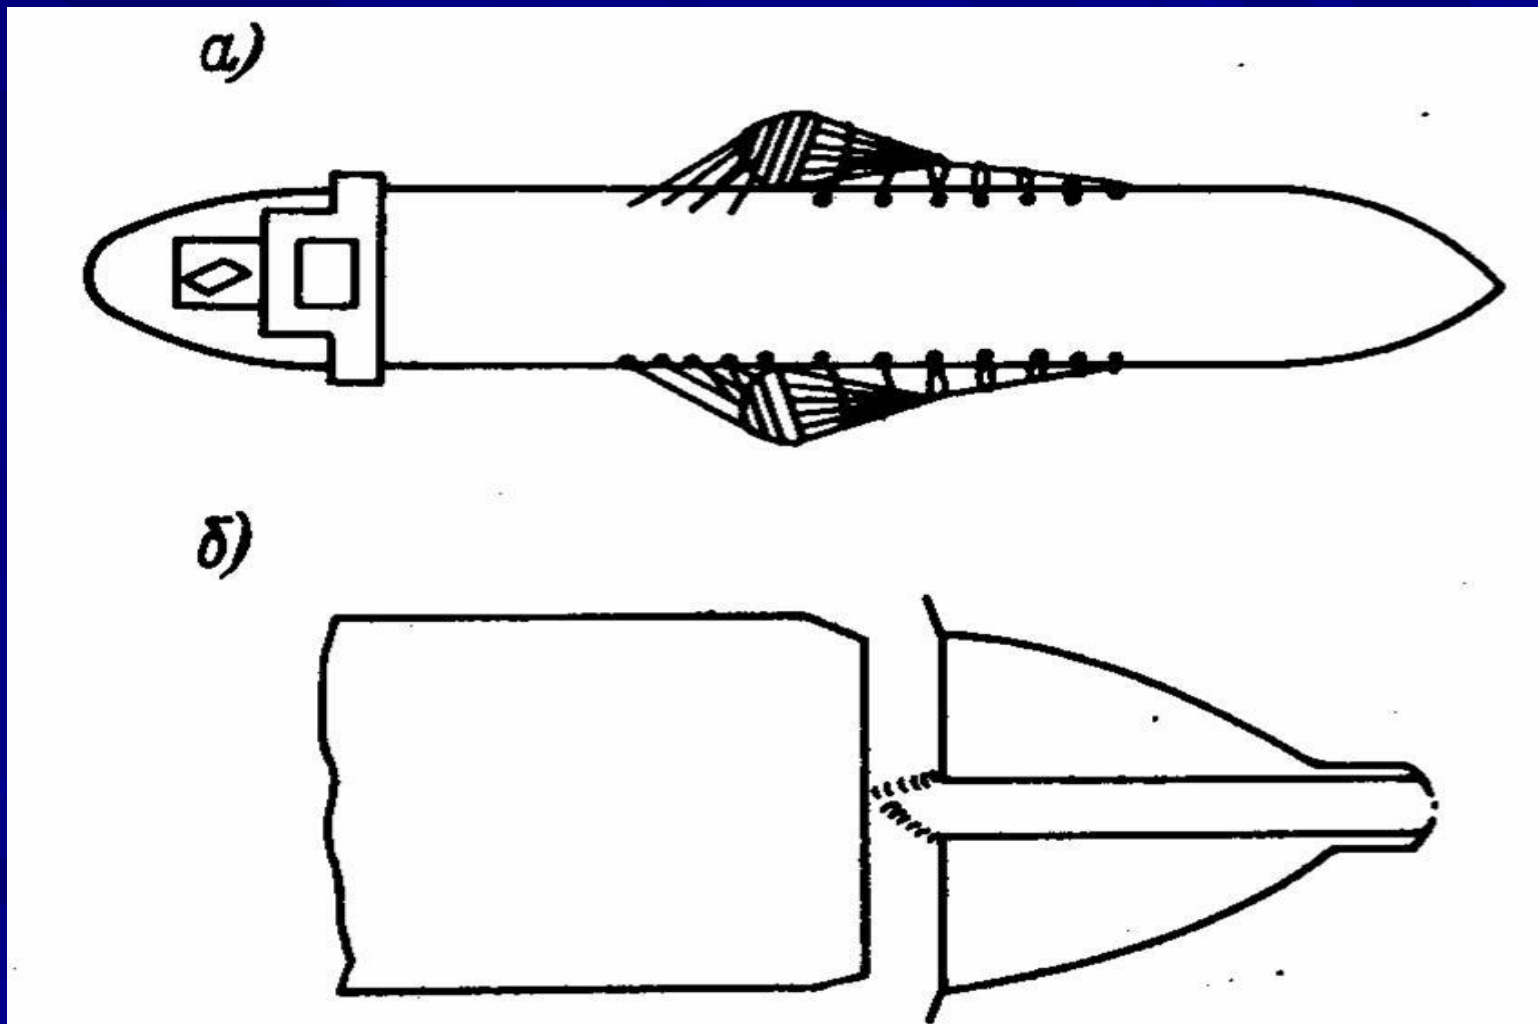

ТОРМОЗНОЕ УСТРОЙСТВО

а – тормозные парашюты; б – пассивные каналы.