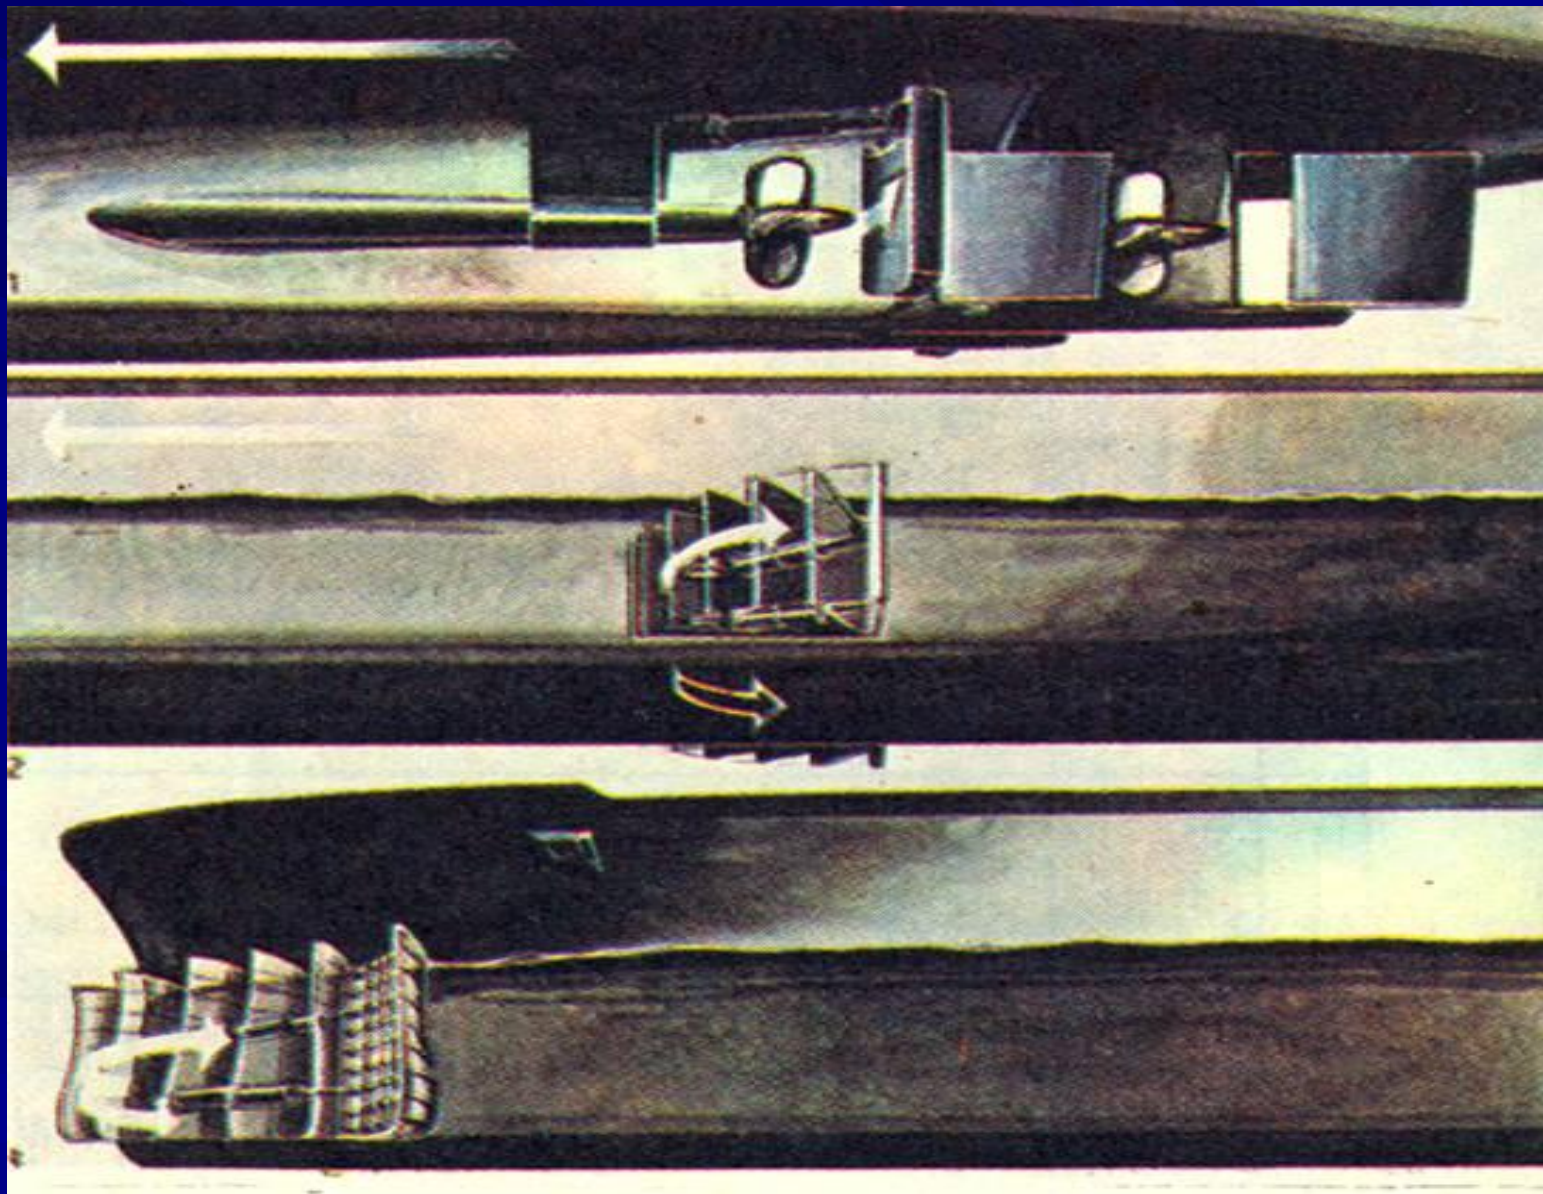

ТОРМОЗНОЕ УСТРОЙСТВО