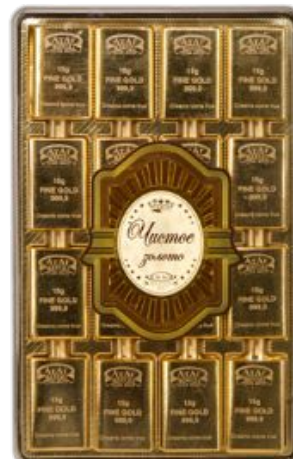

**Конфеты  
«Чистое золото»  
220 г, 320 г  
(в ассортименте)**

**Мини шоколадки по 15 и 10 г. с  
нежно-сливочной начинкой со  
вкусами: "Капучино", "Кофе",  
Кокос", "Ирландские сливки",  
"Орех"**

**Аналога продукции нет на территории  
РФ.**