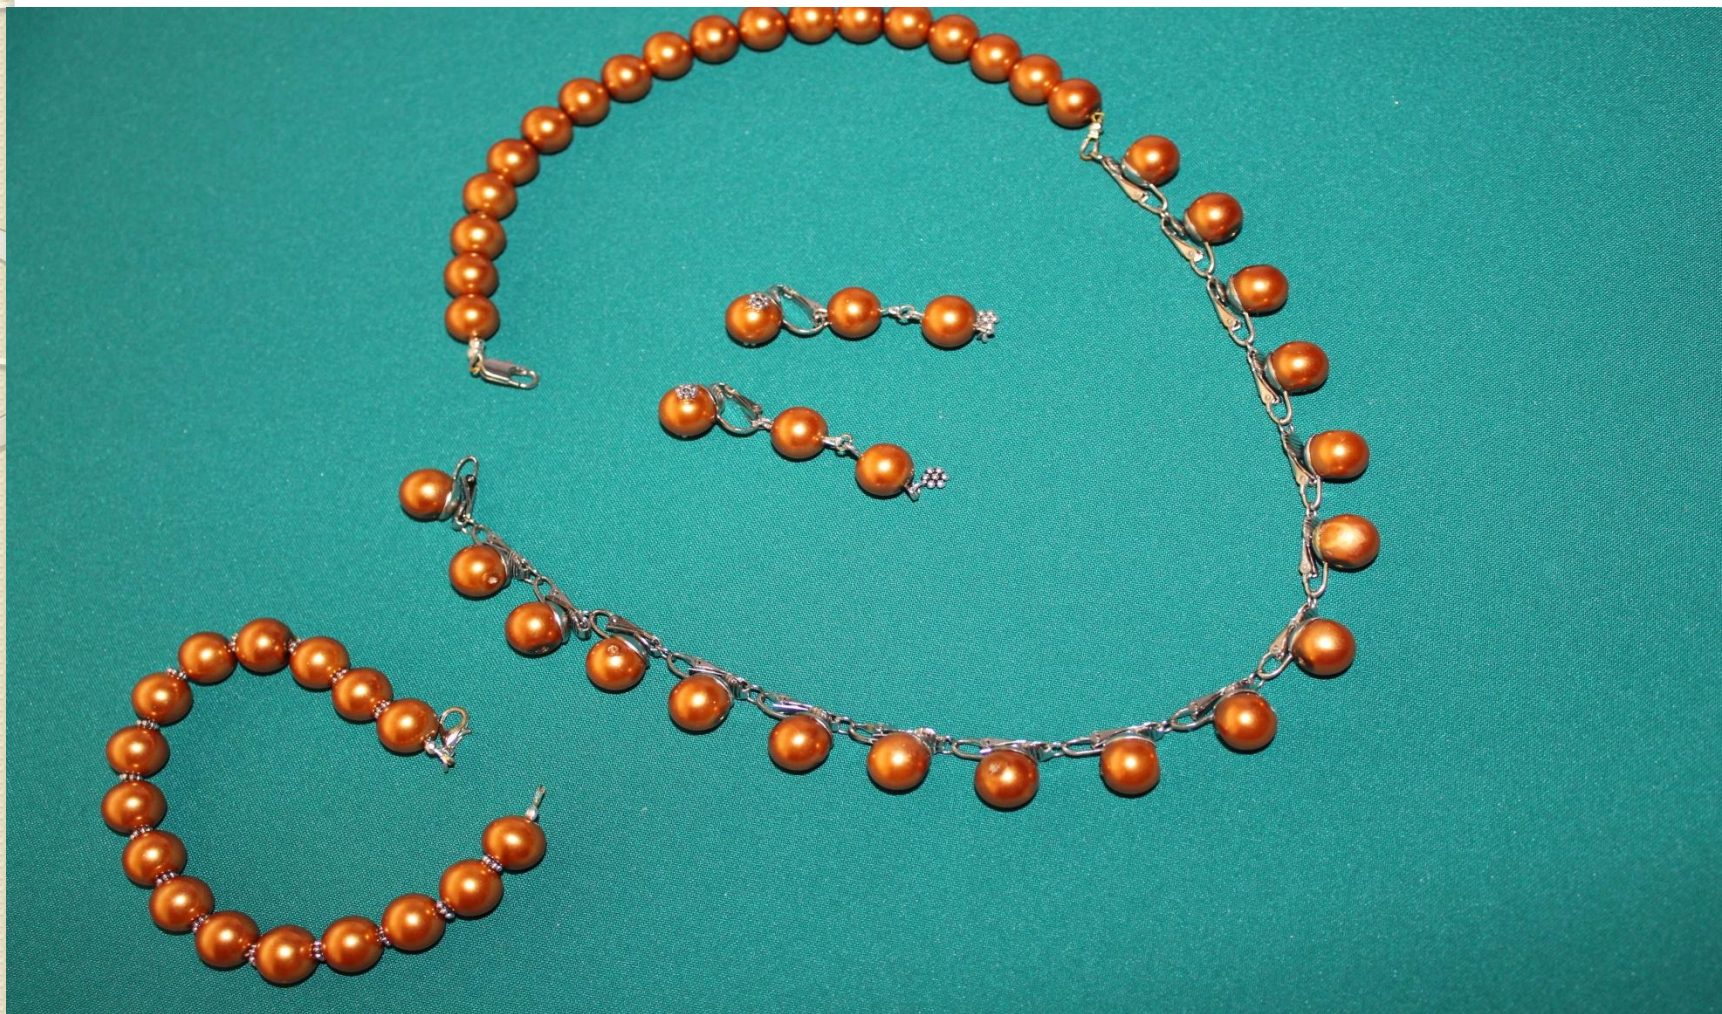

8. Бусы, браслет, клипсы

836 руб

Материал

Стекло; d =12 мм

Длина бус

56 см

Длина браслета

21 см

Длина сережки/ клипсы

3,5 см