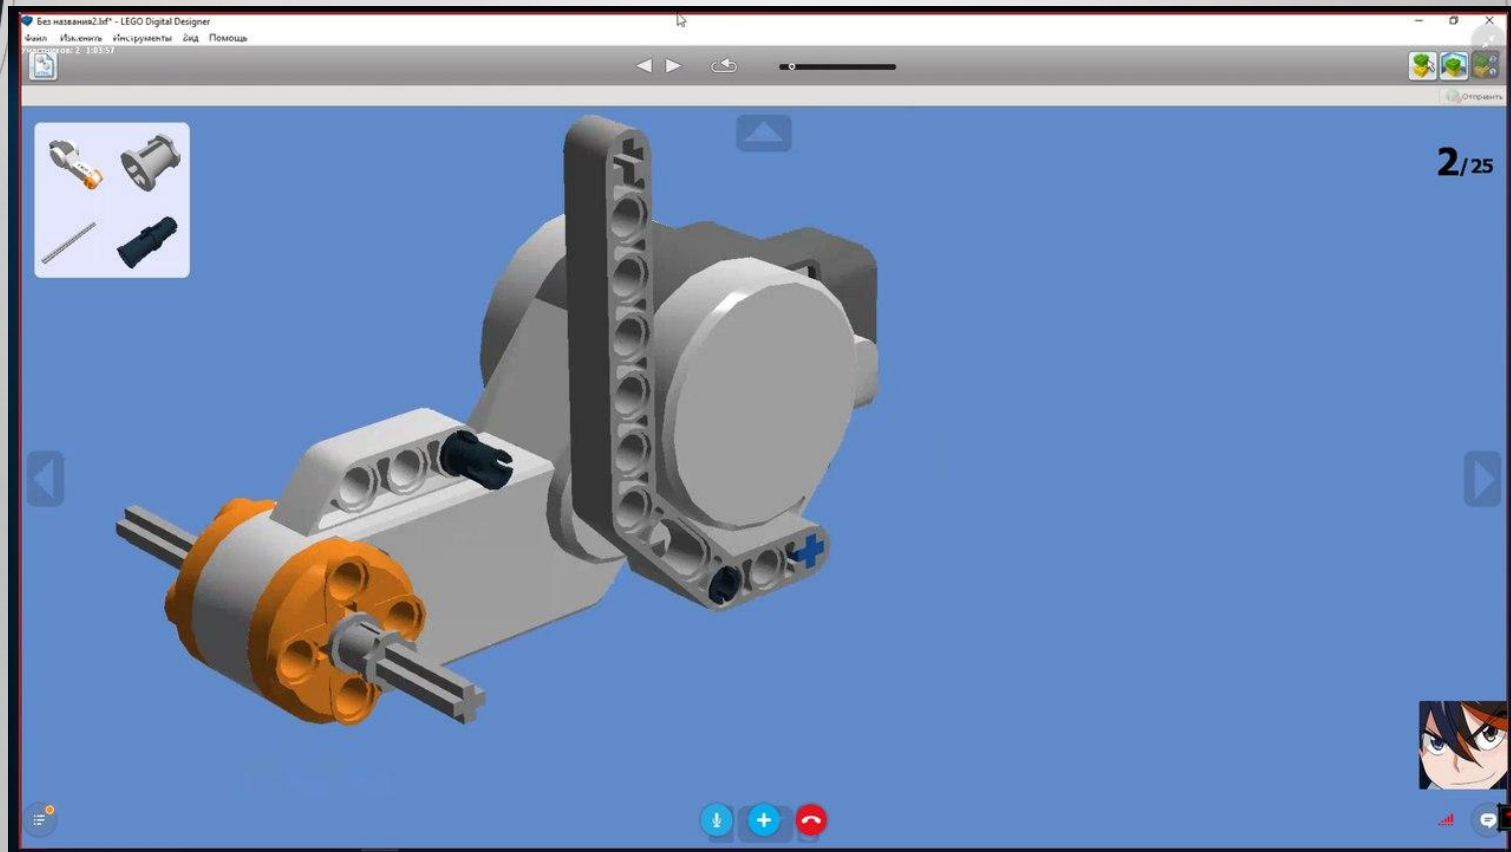

КРАТКОЕ ПОСОБИЕ ПО СБОРУ РОБОТА “NIKOLYA V6.33”

Это пособие поможет вам собрать робота “Nikolya V6.33”.
Пособие состоит из 16 простых, и интуитивно понятных шагов.

1 ШАГ

2 ШАГ

3 ШАГ

4 ШАГ

5ШАГ

6 ШАГ