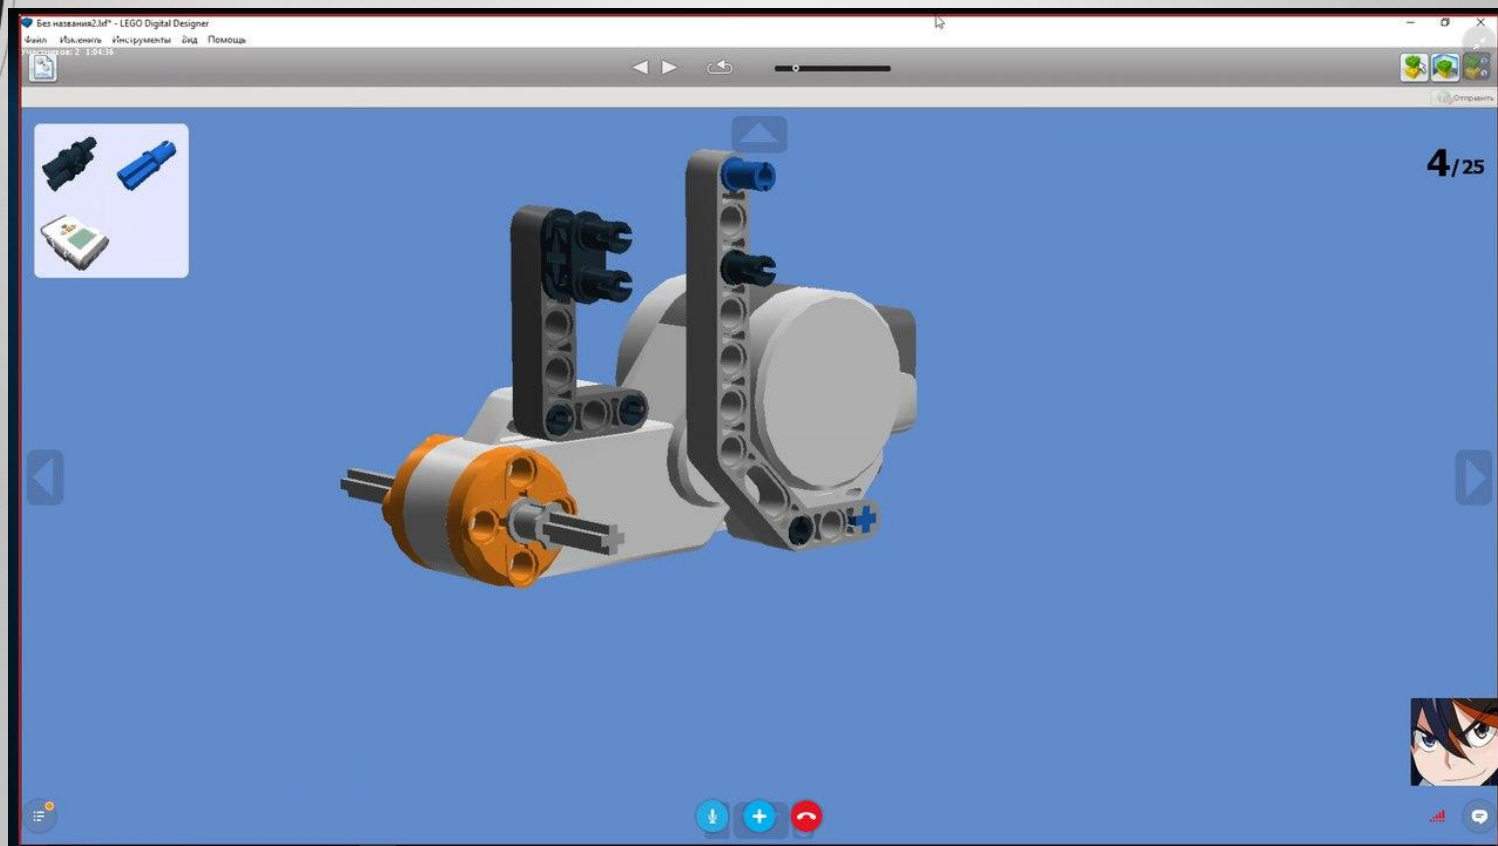

КРАТКОЕ ПОСОБИЕ ПО СБОРУ РОБОТА “NIKOLYA V6.33”

Это пособие поможет вам собрать робота “Nikolya V6.33”.
Пособие состоит из 16 простых, и интуитивно понятных шагов.

1 ШАГ

2 ШАГ

3 ШАГ

4 ШАГ

5ШАГ

6 ШАГ