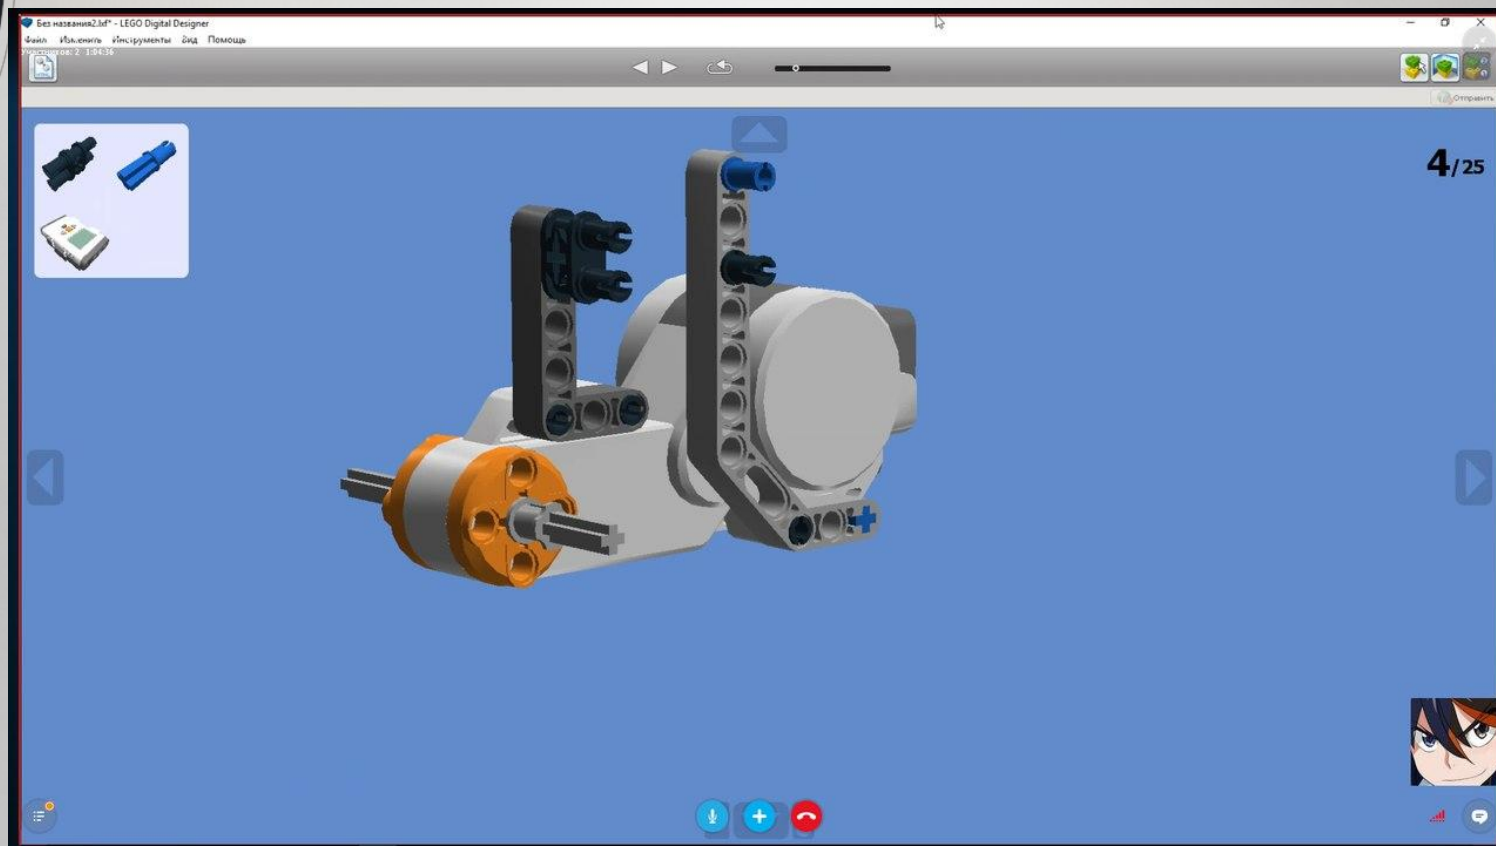

КРАТКОЕ ПОСОБИЕ ПО СБОРУ РОБОТА “NIKOLYA V6.33”

Это пособие поможет вам собрать робота “Nikolya V6.33”.
Пособие состоит из 16 простых, и интуитивно понятных шагов.

1 ШАГ

2 ШАГ

3 ШАГ

4 ШАГ

5ШАГ

6 ШАГ