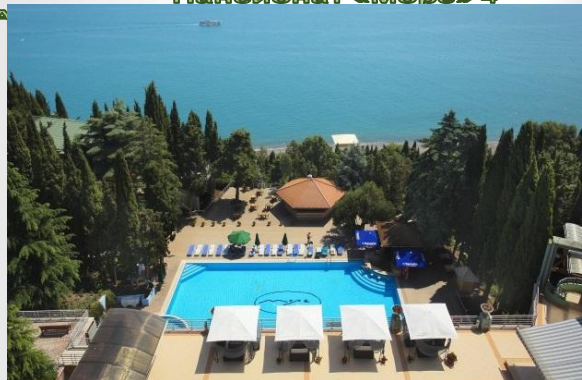

Пансионат «Море» 4*

О САНАТОРИИ

ЛЕЧЕБНЫЙ ПРОФИЛЬ

- ✓ 2-х местные номера Эконом Стандарт, Комфорт
- ✓ Питание: шведский стол (завтрак, обед, ужин).
  Все включено
- ✓ Принимаются дети любого возраста, до 5ти лет бесплатно на доп.место
- ✓ Оборудованный пляж (галька, 100м)

- ✓ Общетерапевтический

ИНФРАСТРУКТУРА

* РЕЙТИНГ

- ✓ Бассейны
- ✓ Детская площадка, игровая комната
- ✓ Анимация
- ✓ SPA центр (хамам, финская сауна)
- ✓ Тренажерный зал
- ✓ Паркинг
- ✓ Экскурсионные программы (₽)
- ✓ Трансфер (₽)
- ✓ Электромобили на территории