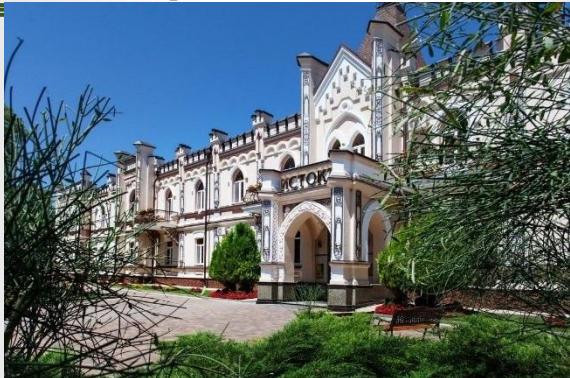

- ✓ Бассейн
- ✓ Тренажерный зал, спорт-площадки
- ✓ Аэросолярий
- ✓ Кинозал, бар, прокат спортивного инвентаря (₽)
- ✓ Экскурсионное обслуживание (₽)

Стоимость путевки в 2021г. (высокий сезон) на одного человека в 2-х местном номере Джуниор сюит на 14 дней 59-62 тыс. руб.