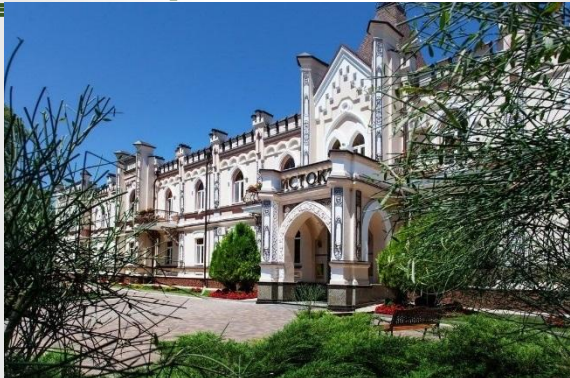

О САНАТОРИИ

ЛЕЧЕБНЫЙ ПРОФИЛЬ

- ✓ 1-2-х местные номера
- ✓ Питание: заказное диетическое меню (завтрак, обед, ужин)
- ✓ Принимаются дети с 12 лет
- ✓ Бювет с минеральной водой «Ессентуки-4», «Ессентуки-17», «Ессентуки-новая» (на территории городского парка 3 мин. пешком)

- ✓ Система кровообращения
- ✓ Органы дыхания
- ✓ Нервная система
- ✓ Костно-мышечная система
- ✓ Эндокринная система, расстройства питания и нарушения обмена веществ
- ✓ Органы пищеварения
- ✓ Мочеполовая система
- ✓ Болезни глаза и его придаточного аппарата

ИНФРАСТРУКТУРА

- ✓ Бассейн (8x5м)
- ✓ Тренажерный зал
- ✓ Терренкур
- ✓ Настольный теннис
- ✓ Wi-Fi
- ✓ Солярий, сауна, косметический кабинет (₽)
- ✓ Экскурсионное обслуживание (₽)

* РЕЙТИНГ

Стоимость путевки в 2021г. (высокий сезон) на одного человека в 2-х местном номере Стандарт на 14 дней 87 тыс. руб.