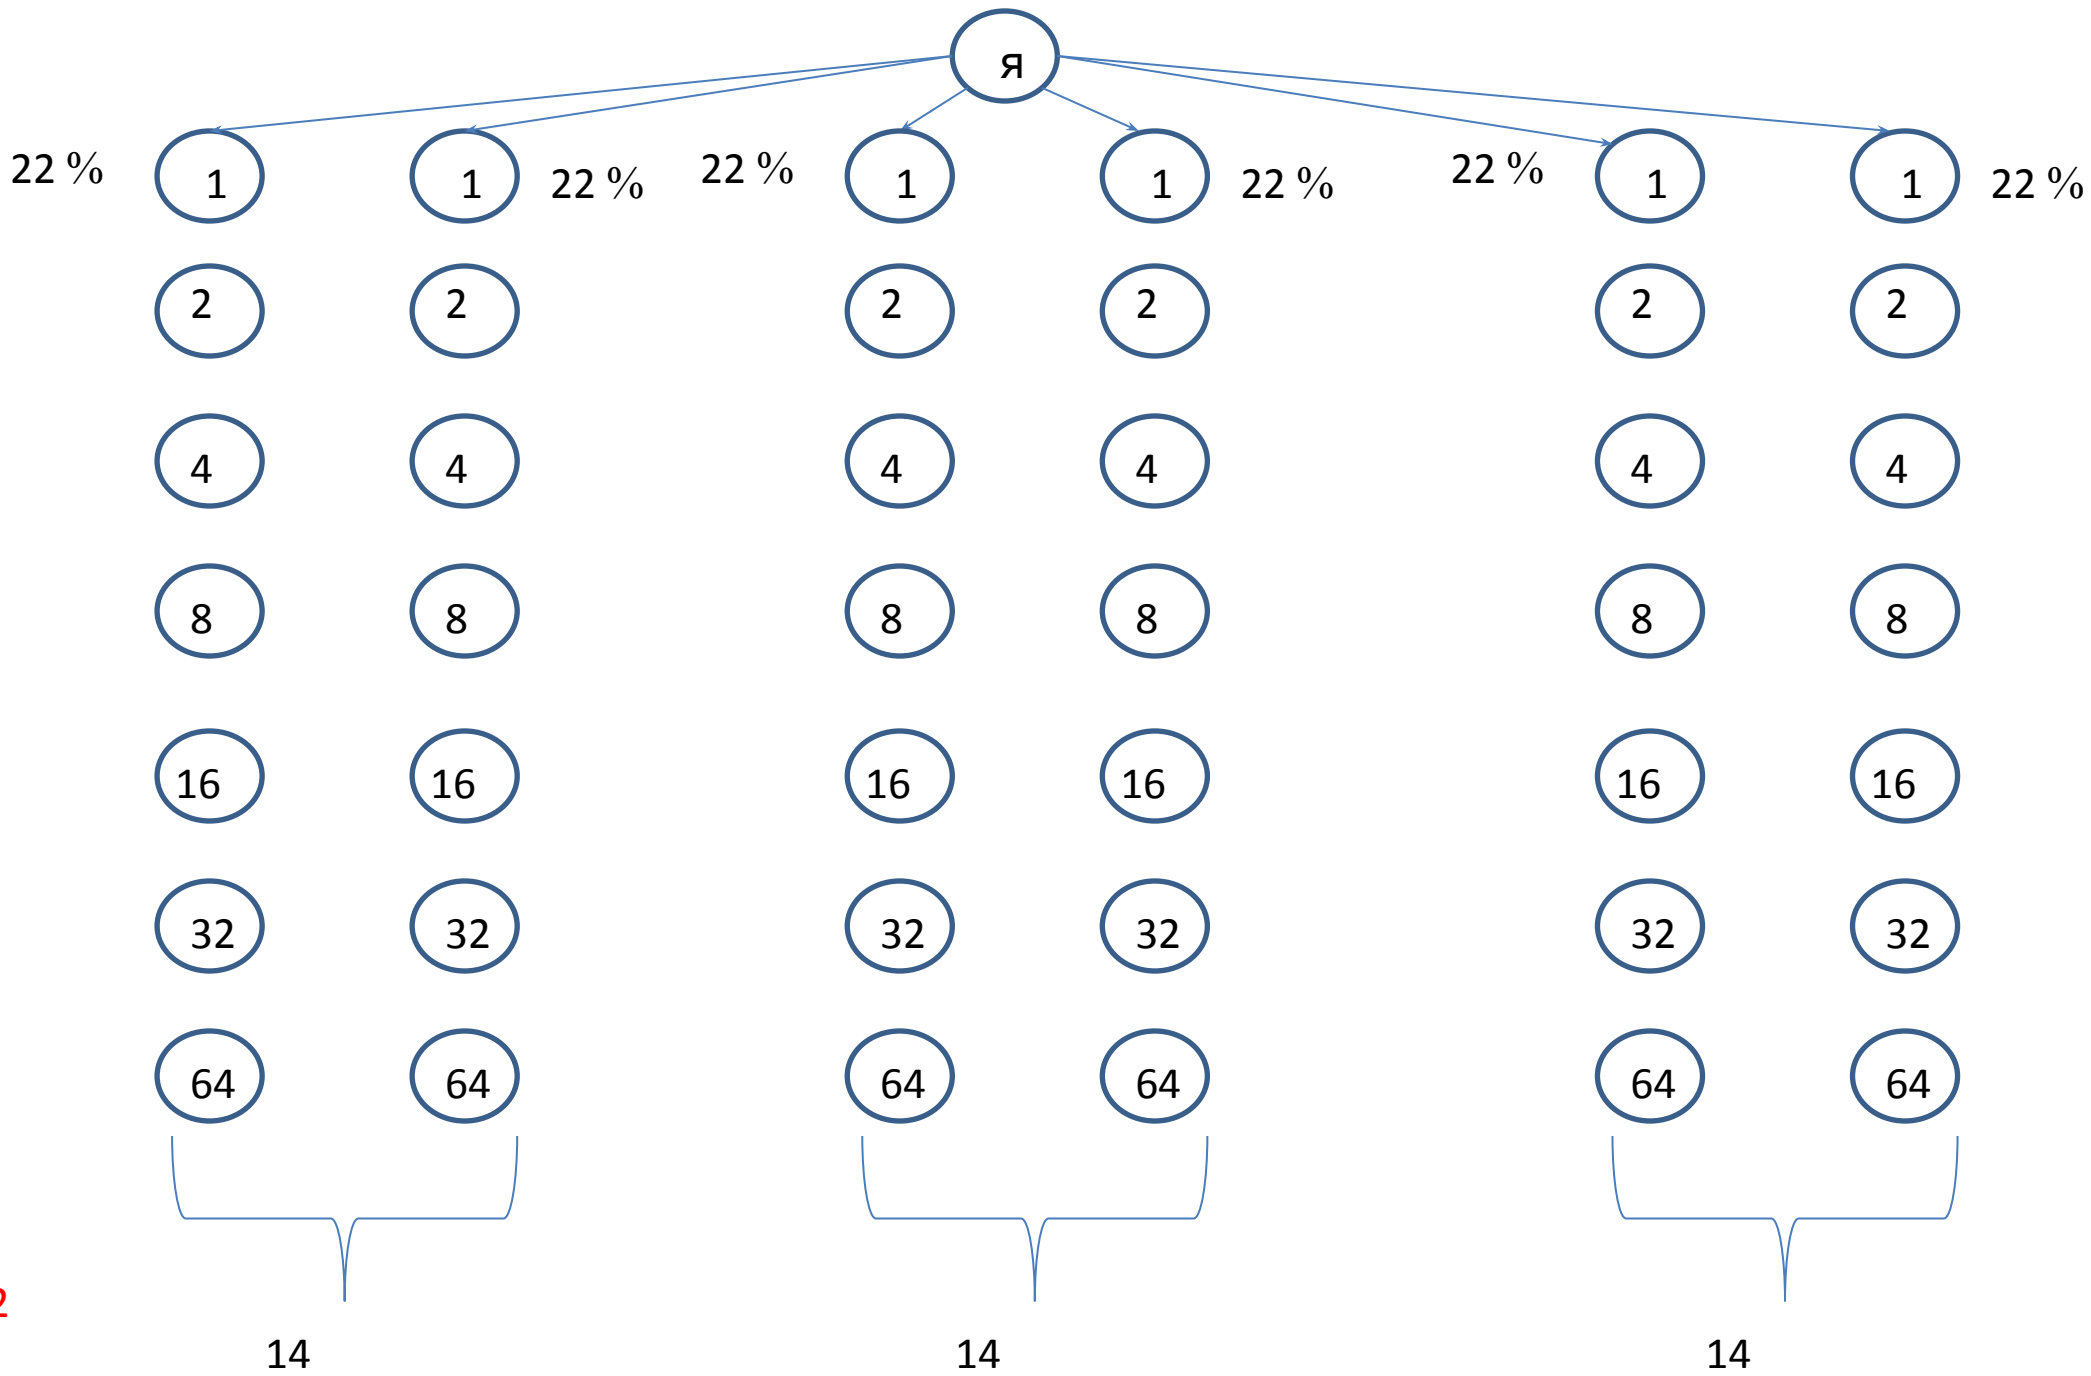

## РОМАШКА

## МОРКОВКА

6 %  
Шына  
р50  
ББ

3 %

		групп.ББ	средний доход.
консультанты	3%	150	от 2700
	6%	450	от 3500
	9%	900	от 8000
менеджерская команда	12%	1800	от 16.000
	15%	3000	от 30.000
	18%	5000	от 45.000
	22% СМ	7500	от 70.000
Директорская команда	Директор (удерживая 8 каталогов )	7500	от 100.000
	Старший директор	1 группа 22%+7500 вПГ	от 120.000
	Золотой директор	2 группы 22%	от 150.000
	Старший золотой директор	3 группы 22%	от 300.000
	Сапфировый директор	4 группы 22%	от 400.000

# Золотая конференция 2022

**«Твои мечты – наше  
вдохновение!»**

42 дня,  
максимум 2  
месяца

14

14

14