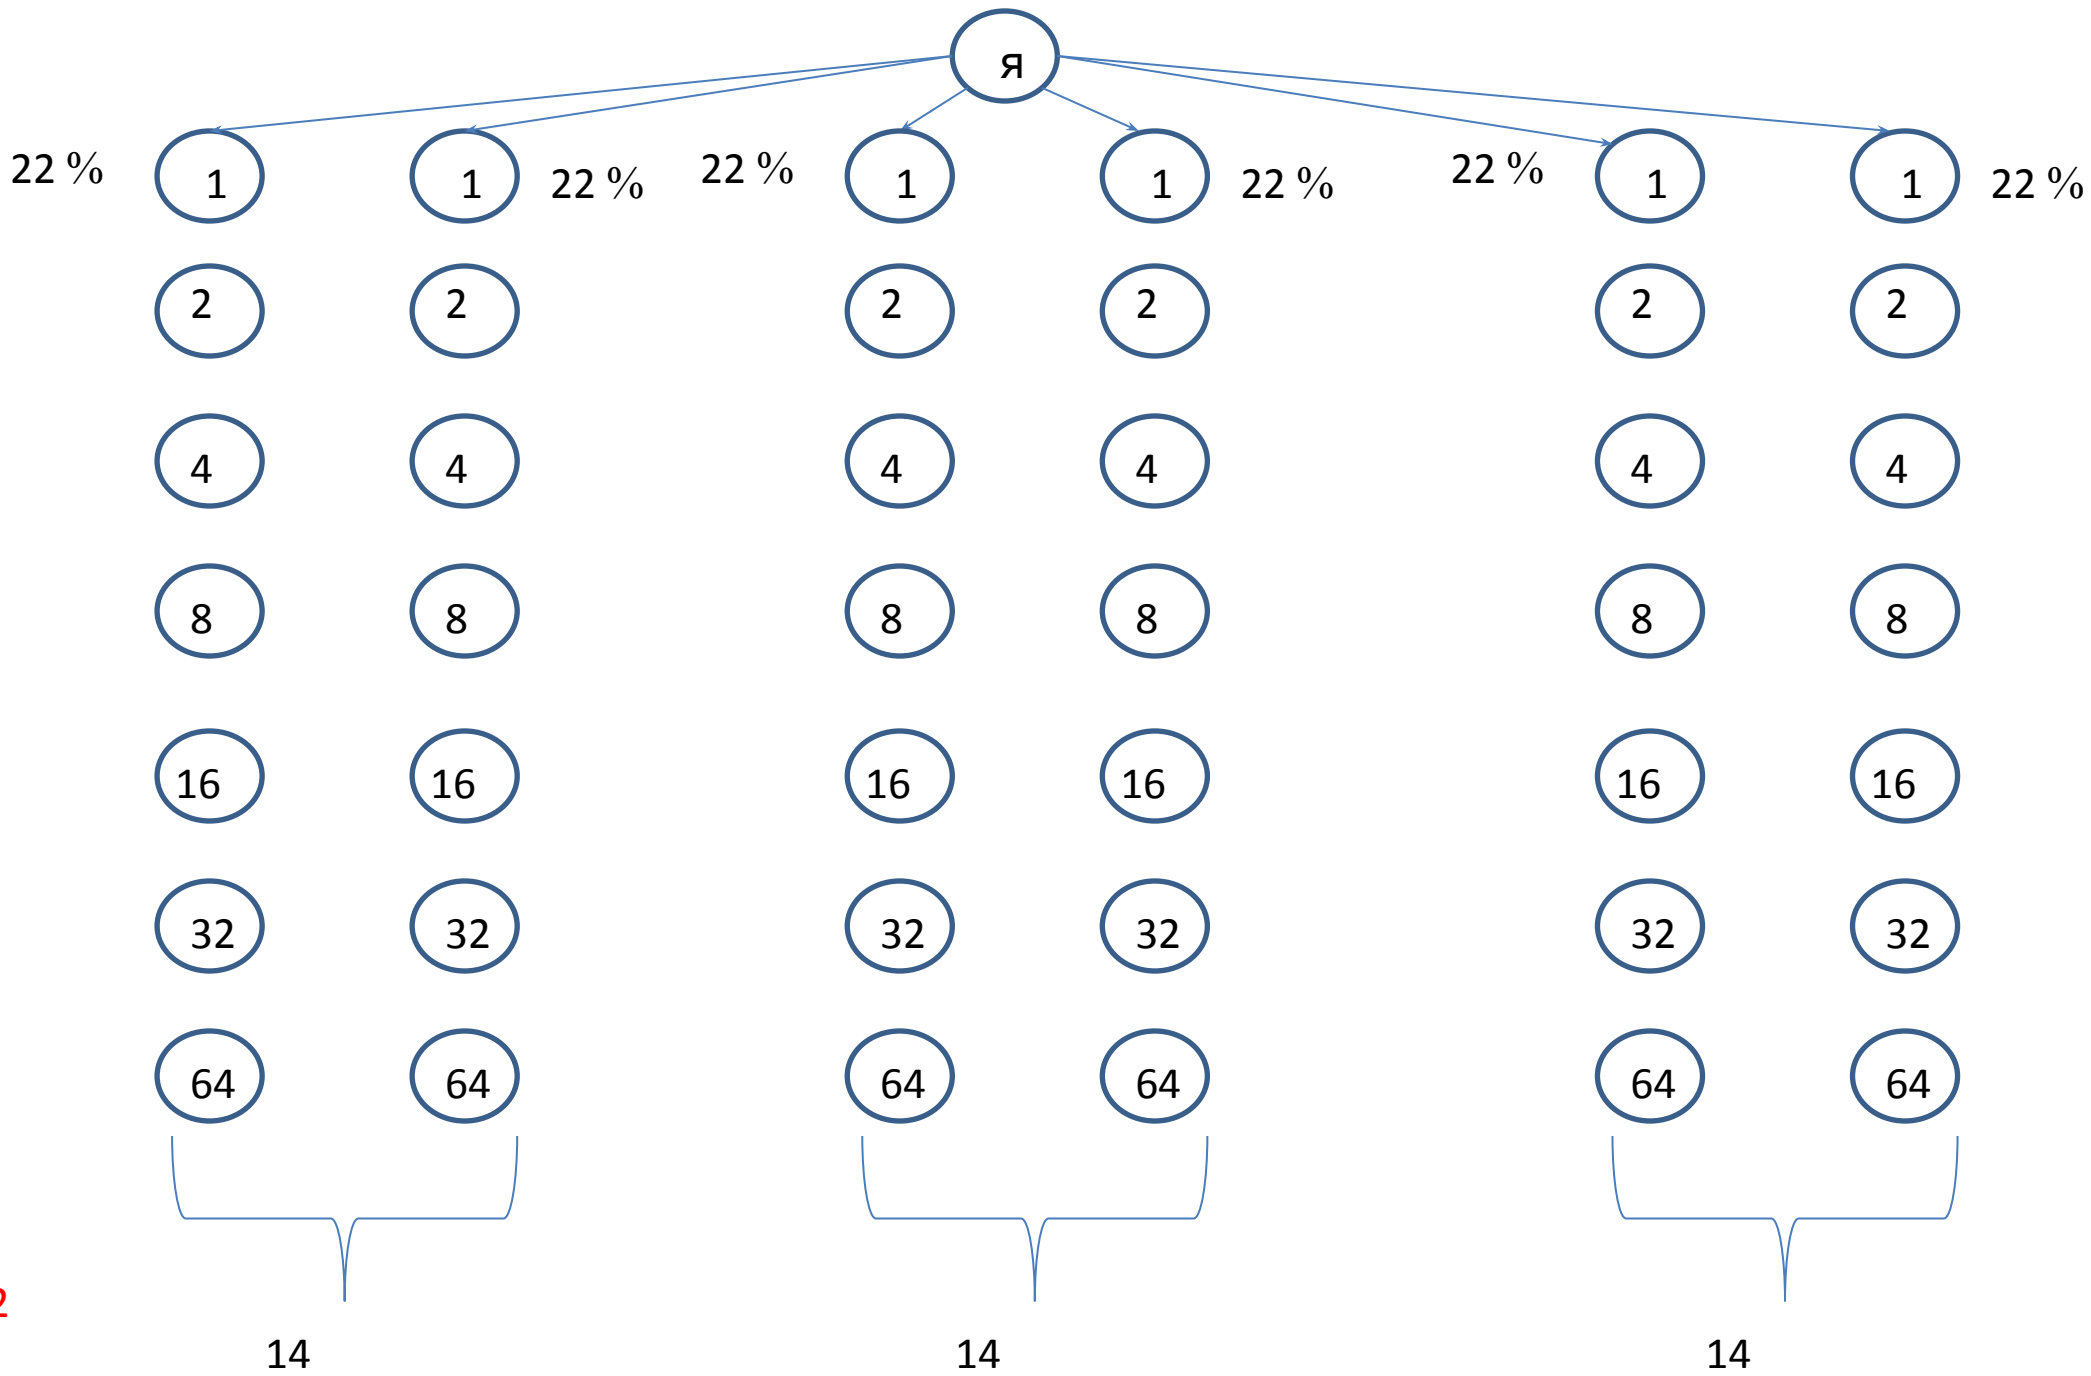

## РОМАШКА

## МОРКОВКА

6 %  
Шына  
р50  
ББ

3 %

		груп.ББ	средний доход.
консультанты	3%	150	от 2700
	6%	450	от 3500
	9%	900	от 8000
менеджерская команда	12%	1800	от 16.000
	15%	3000	от 30.000
	18%	5000	от 45.000
	22% СМ	7500	от 70.000
Директорская команда	Директор (удерживая 8 каталогов )	7500	от 100.000
	Старший директор	1 группа 22%+7500 вПГ	от 120.000
	Золотой директор	2 группы 22%	от 150.000
	Старший золотой директор	3 группы 22%	от 300.000
	Сапфировый директор	4 группы 22%	от 400.000

# Золотая конференция 2022

**«Твои мечты – наше  
вдохновение!»**

42 дня,  
максимум 2  
месяца