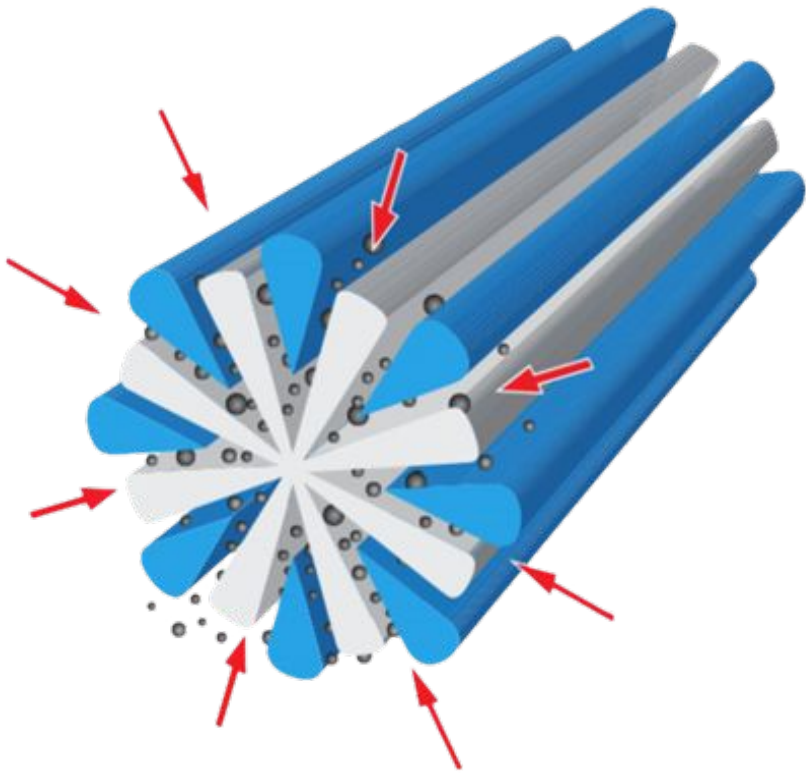

Greenway 
GLOBAL

**Экология чистоты
с продуктами
Greenway Global**

Структура рассеченного микроволокна **AQUAmagic**

- ✓ Полиамид
- ✓ Полиэстер
- ✓ Капиллярный эффект микрофибры

ПРИНЦИП РАБОТЫ

МИКРОВОЛОКНО AQUAMAGIC

- «Эффект пылесоса»
- Для сухой и влажной уборки
- Подходит для всех поверхностей, включая деликатные
- Грязь остается внутри ворса, не размазывается по поверхности

В труднодоступных местах - варежки!

- Эргономичный крой
- Удобно «обхватывает»
- Очищает рельефные и труднодоступные места за счет удлиненного ворса
- Чистые руки после уборки

AQUAmagic ULTRA

- Повышенная влагоёмкость
- Абразивные свойства
- Очищает даже труднодоступные и рельефные места

микроволокно под
микроскопом

Инволвер представлен в следующих форматах:

- **Варежка** удобна там, где нужно обработать большую площадь.
- **Салфетка** **двусторонняя** скрабирующая сторона удаляет загрязнения, мягкая сторона собирает остатки влаги.
- **Диск** удобно использовать на небольших поверхностях.
- **Губки** удобно держать в руке, и их «шовчиками» удобно очищать стыки и углы.

До \ после

здесь поработал
диск инволвер,
стекла словно
нет!

эта половина не
мыта,
известковый на
лет

Салфетка СКРАБЕР

AQUAmagic

TWIST

- Отлично удаляет въевшуюся грязь
- Обладает повышенной впитываемостью
- Подходит для деликатных поверхностей