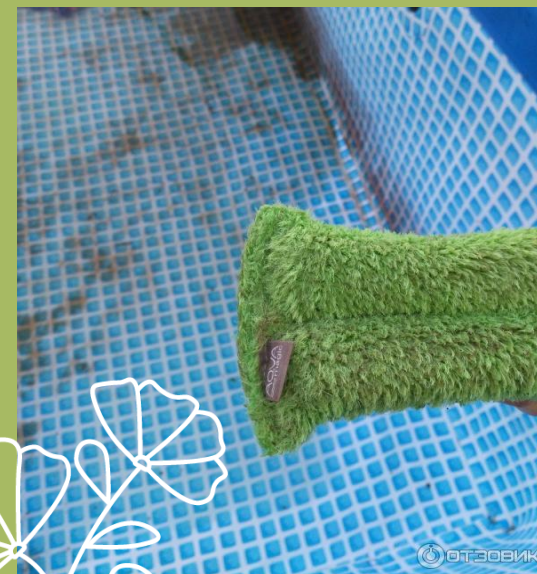

- «Эффект пылесоса»
- Для сухой и влажной уборки
- Подходит для всех поверхностей, включая деликатные
- Грязь остается внутри ворса, не размазывается по поверхности

В труднодоступных местах - варежки!

- Эргономичный крой
- Удобно «обхватывает»
- Очищает рельефные и труднодоступные места за счет удлиненного ворса
- Чистые руки после уборки

AQUAmagic ULTRA

- Повышенная влагоёмкость
- Абразивные свойства
- Очищает даже труднодоступные и рельефные места

микроволокно под
микроскопом

Инволвер представлен в следующих форматах:

- **Варежка** удобна там, где нужно обработать большую площадь.
- **Салфетка** **двусторонняя** скрабирующая сторона удаляет загрязнения, мягкая сторона собирает остатки влаги.
- **Диск** удобно использовать на небольших поверхностях.
- **Губки** удобно держать в руке, и их «шовчиками» удобно очищать стыки и углы.

До \ после

здесь поработал
диск инволвер,
стекла словно
нет!

эта половина не
мыта,
известковый на
лет

Салфетка СКРАБЕР

AQUAmagic

TWIST

- Отлично удаляет въевшуюся грязь
- Обладает повышенной впитываемостью
- Подходит для деликатных поверхностей