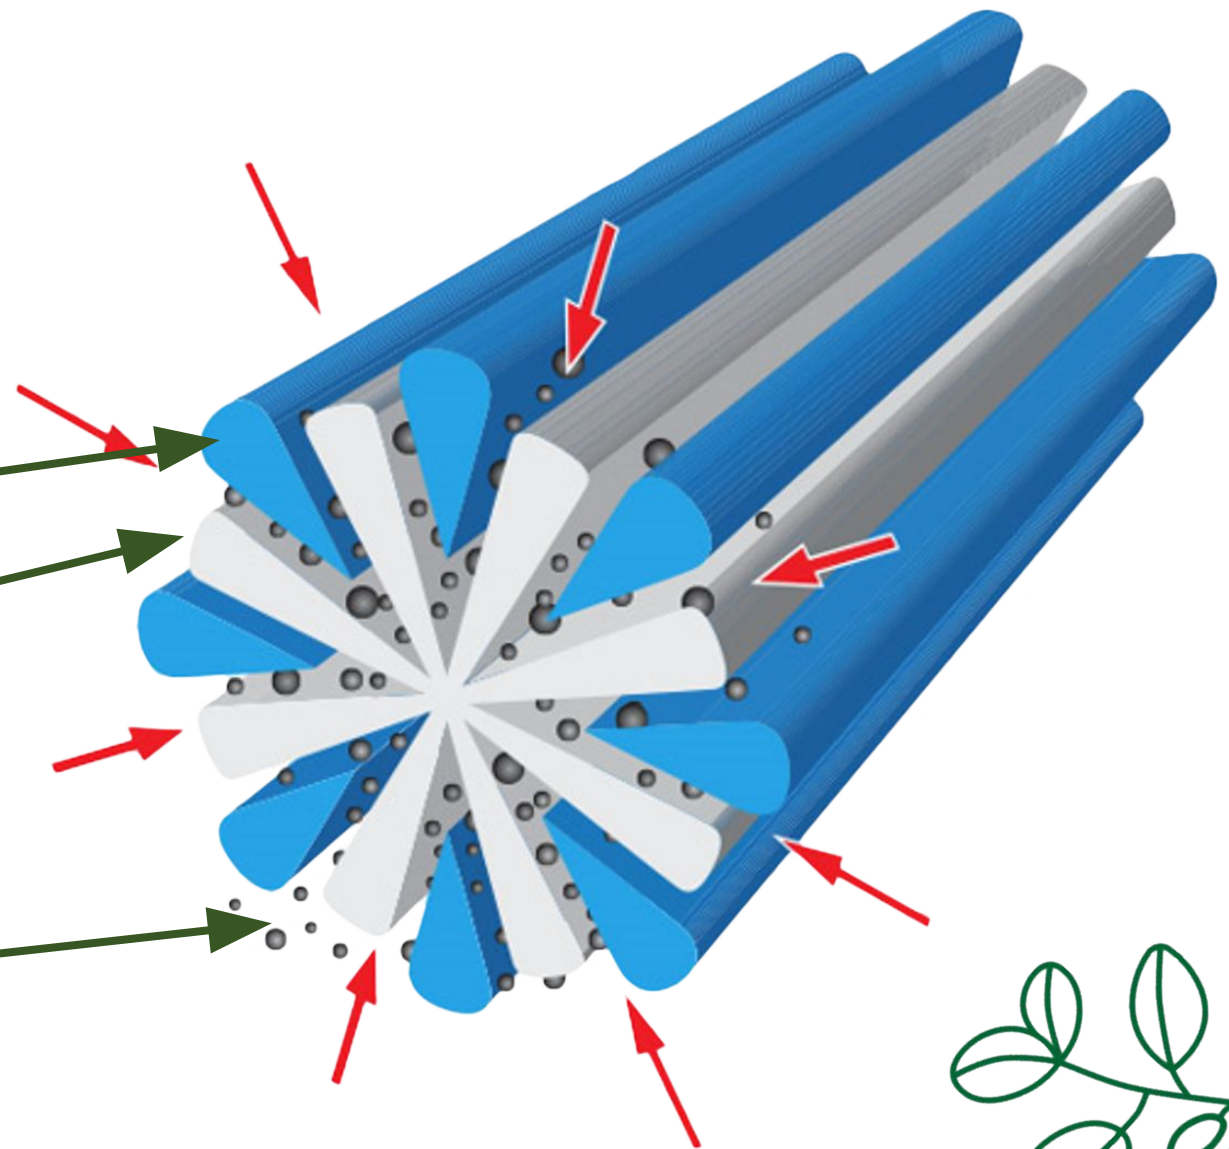

Greenway 
GLOBAL

**Экология чистоты
с продуктами
Greenway Global**

Структура рассеченного микроволокна **AQUAmagic**

- ✓ Полиамид
- ✓ Полиэстер
- ✓ Капиллярный эффект микрофибры

ПРИНЦИП РАБОТЫ

МИКРОВОЛОКНО AQUAMAGIC

- «Эффект пылесоса»
- Для сухой и влажной уборки
- Подходит для всех поверхностей, включая деликатные
- Грязь остается внутри ворса, не размазывается по поверхности

В труднодоступных местах - варежки!

- Эргономичный крой
- Удобно «обхватывает»
- Очищает рельефные и труднодоступные места за счет удлиненного ворса
- Чистые руки после уборки

AQUAmagic ULTRA

- Повышенная влагоёмкость
- Абразивные свойства
- Очищает даже труднодоступные и рельефные места

микроволокно под
микроскопом

Инволвер представлен в следующих форматах:

- **Варежка** удобна там, где нужно обработать большую площадь.
- **Салфетка** **двусторонняя** скрабирующая сторона удаляет загрязнения, мягкая сторона собирает остатки влаги.
- **Диск** удобно использовать на небольших поверхностях.
- **Губки** удобно держать в руке, и их «шовчиками» удобно очищать стыки и углы.

До \ после

здесь поработал
диск инволвер,
стекла словно
нет!

эта половина не
мыта,
известковый на
лет

Салфетка СКРАБЕР

AQUAmagic

TWIST

- Отлично удаляет въевшуюся грязь
- Обладает повышенной впитываемостью
- Подходит для деликатных поверхностей