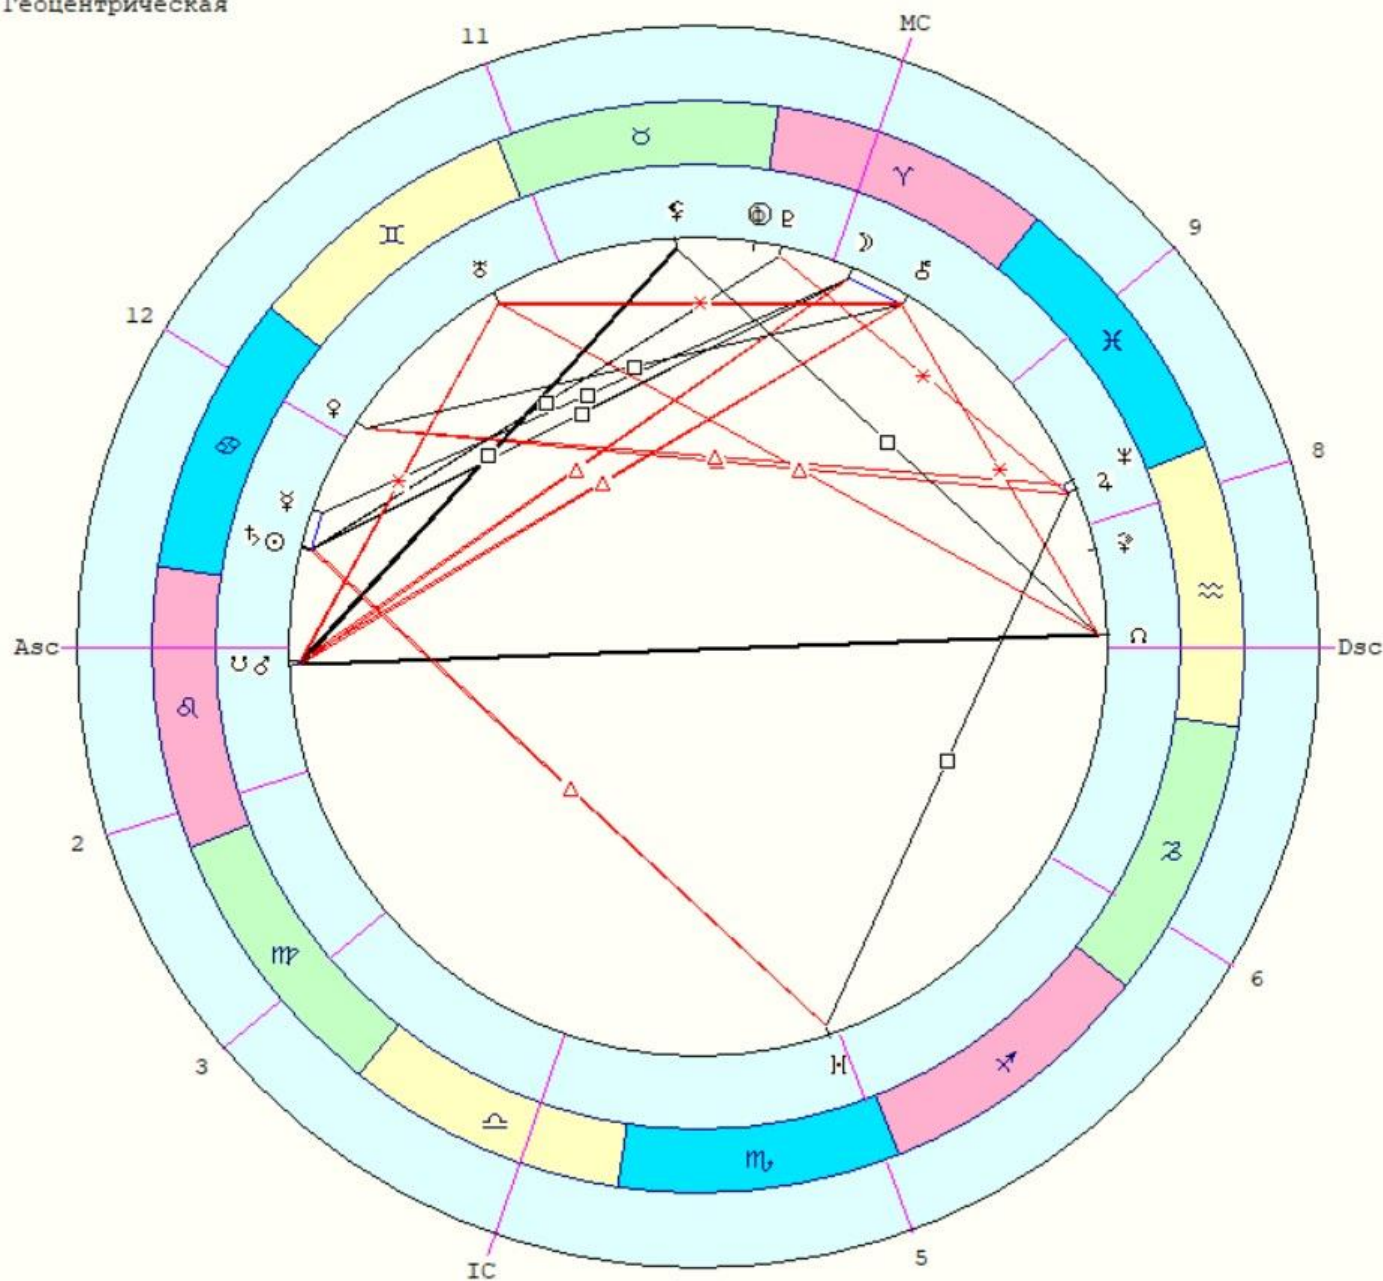

Карлов мост 9 июля 1357 Вс 4:33:00 +0:00 50°05'N 14°25'E
Платидус
Геоцентрическая

☉	24°19'11"	♏
☽	16°24'35"	♎
♀	18°45' 3"	♏
♁	4°58'27"	♏
♂	10°58'23"	♏
♃	1° 8'14"	♏
♅	24° 6'37"	♏
♄	8°33'58"	♏
♀	2°32'24"	♏
♁	26°48'34"	♎
♃	10°12'18"	♏
♅	10°12'18"	♏
♁	11°43'44"	♏
♃	22°29'49"	♏
♃_R	26°58' 5"	♏
♅_R	7°52'57"	♎
♁	0°32'22"	♏
Asc	8°26'58"	♏
2	26° 2'31"	♏
3	18°36'43"	♏
IC	19°13'22"	♎
5	28°31'57"	♏
6	7°41'44"	♏
Dsc	8°26'58"	♏
8	26° 2'31"	♏
9	18°36'43"	♏
MC	19°13'22"	♎
11	28°31'57"	♏
12	7°41'44"	♏