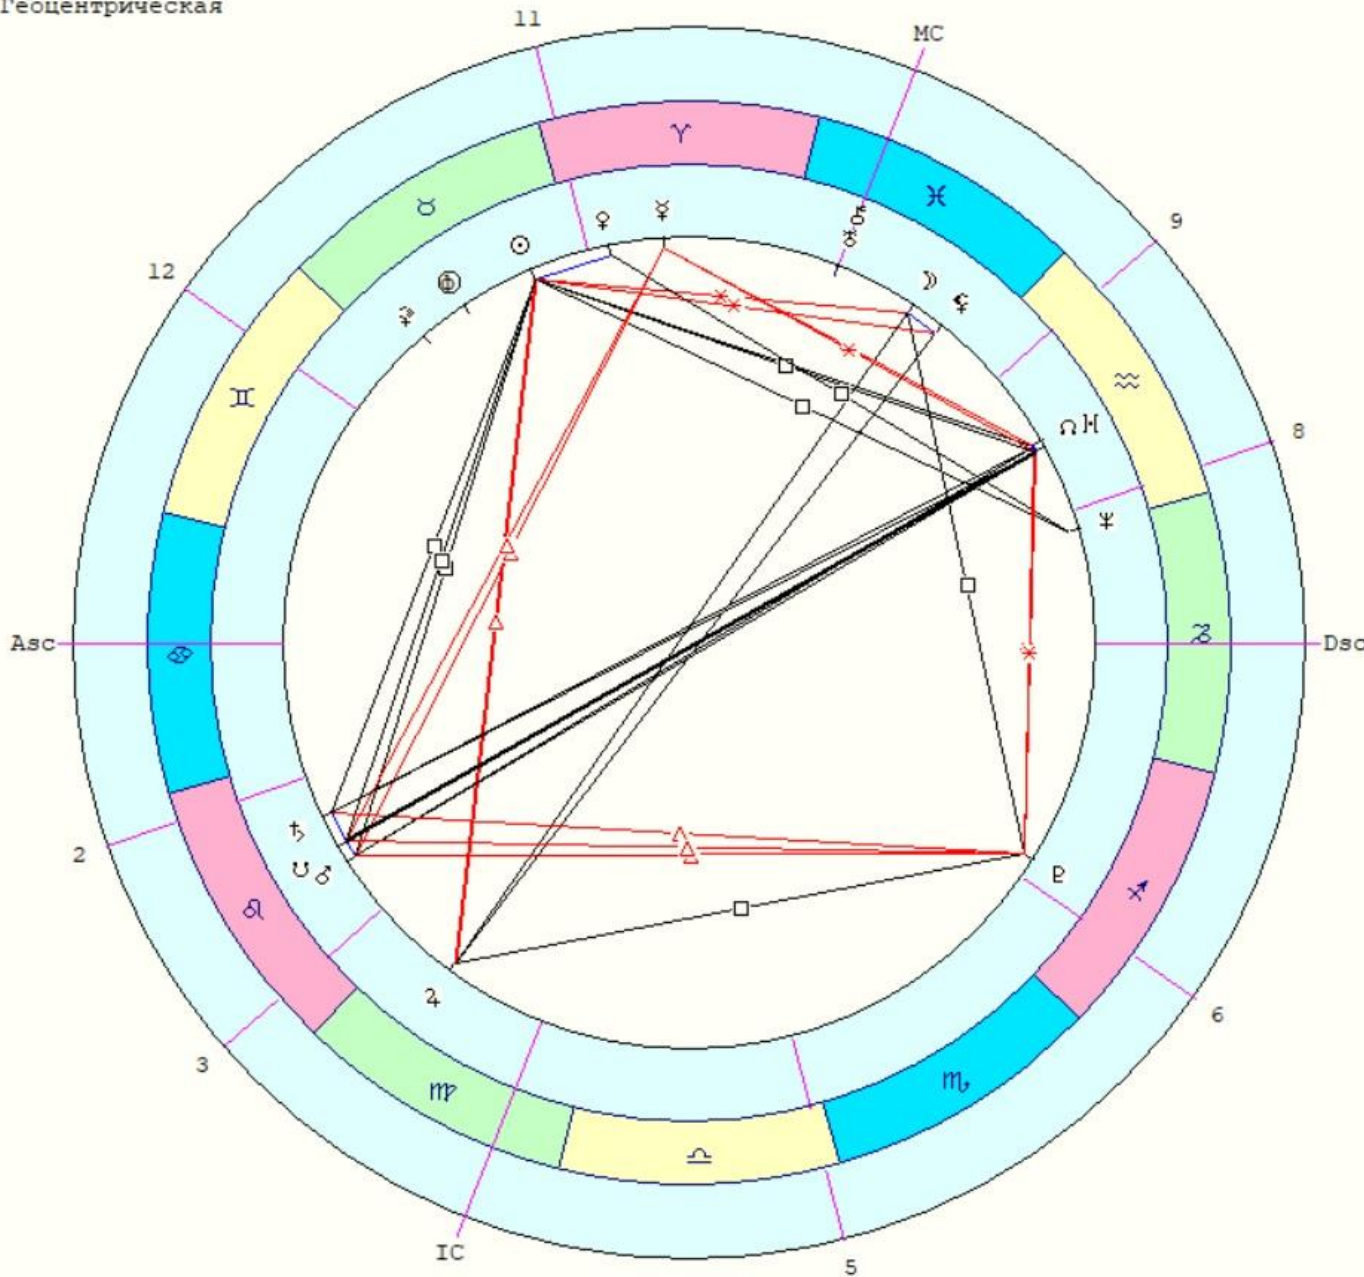

The background features a glowing blue starry sky with a network of white lines connecting various points, resembling a constellation or a complex geometric diagram. In the lower portion, there is a circular zodiac wheel with twelve segments, each labeled with a Roman numeral from I to XII and a corresponding zodiac symbol. A small globe of the Earth is positioned at the center of this wheel. The overall aesthetic is futuristic and scientific, with a color palette dominated by blues and whites.

♄

ЧАС ЮПИТЕРА

♃

ЧАС МАРСА

ЧАС СОЛНЦА

ЧАС ВЕНЕРЫ

ЧАС МЕРКУРИЯ

ЧАС ЛУНЫ

Карлов мост 9 июля 1357 Вс 4:33:00 +0:00 50°05'N 14°25'E
 Платидус
 Геоцентрическая

☉	24°19'11"	♏
☽	16°24'35"	♎
♀	18°45' 3"	♏
♁	4°58'27"	♏
♂	10°58'23"	♏
♃	1° 8'14"	♏
♅	24° 6'37"	♏
♄	8°33'58"	♏
♀	2°32'24"	♏
♁	26°48'34"	♎
♃	10°12'18"	♏
♅	10°12'18"	♏
♁	11°43'44"	♏
♃	22°29'49"	♏
♃ _R	26°58' 5"	♏
♅ _R	7°52'57"	♎
♁	0°32'22"	♏
Asc	8°26'58"	♏
2	26° 2'31"	♏
3	18°36'43"	♏
IC	19°13'22"	♎
5	28°31'57"	♏
6	7°41'44"	♏
Dsc	8°26'58"	♏
8	26° 2'31"	♏
9	18°36'43"	♏
MC	19°13'22"	♎
11	28°31'57"	♏
12	7°41'44"	♏

18 апреля 1506 СБ 9:22:03 +1:00 41°48'N 12°14'E

Плацидус

Геоцентрическая

☉	6°56'11" ♂
☾	10°35' 1" ♀
♃	17°31'42" ♀
♀	25°23'12" ♀
♂	16°17'37" ♂
♃ _R	7°34'54" ♀
♄	9° 8' 8" ♂
♅	22°26'48" ♀
♆	0°22' 4" ♀
♇ _R	11°47'13" ♀
♁ _R	13°51'47" ♀
♂ _R	13°51'47" ♂
♀	5°35' 9" ♀
♁	24°43'24" ♂
♂	12°53'52" ♀
♅	22°29'26" ♀
♆	17°32' 3" ♂
Asc	13°53'13" ♂
2	3° 3'19" ♂
3	24°47'56" ♂
IC	22°24'46" ♀
5	28°22'25" ♂
6	8°45' 5" ♀
Dsc	13°53'13" ♀
8	3° 3'19" ♀
9	24°47'56" ♀
MC	22°24'46" ♀
11	28°22'25" ♀
12	8°45' 5" ♀