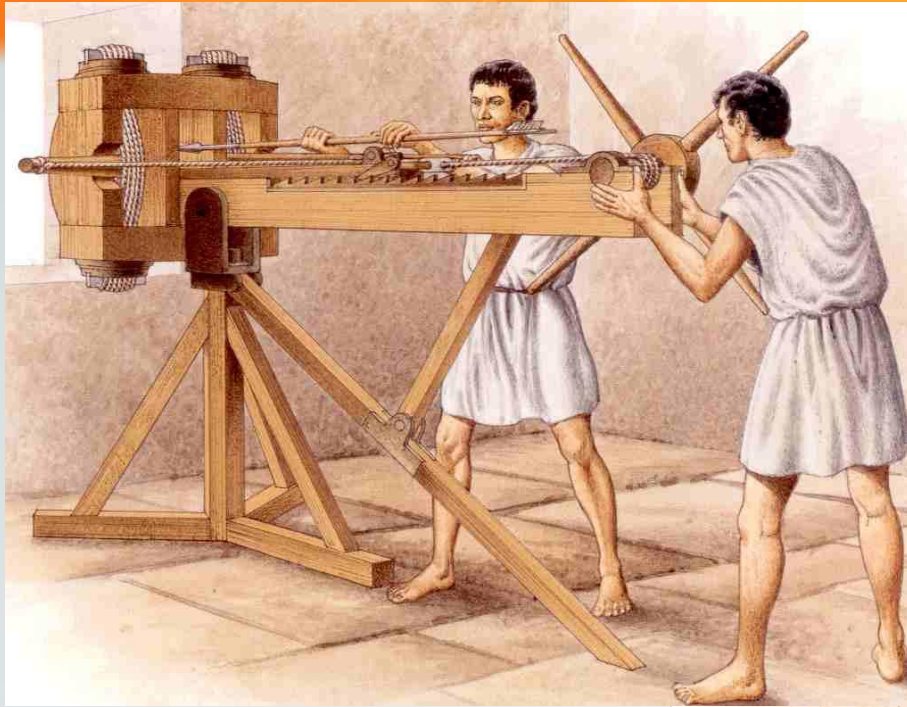

ТЕМАТИЧЕСКИЙ БЛОК
***«Наземные комплексы,
стартовое оборудование,
эксплуатация летательных
аппаратов»***

КАТАПУЛЬТА

ДРЕВНИЕ КАТАПУЛТЫ

Любая метательная машина, стреляющая камнями, копьями или стрелами, обозначается греческим термином - **катапульта**.

СТРЕЛОМЁТНЫЕ КАТАПУЛЬТЫ

стрельба низколетящими снарядами на средние дистанции с использованием прямой наводки; для стрельбы на относительно малые расстояния использовали лук

КАМНЕМЁТНЫЕ КАТАПУЛЬТЫ (баллиста)

стрельба тяжёлыми снарядами на
максимальное расстояние с
использованием высокой
траектории

СОВРЕМЕННЫЕ КАТАПУЛЬТЫ

Катапультируемое кресло МиГ-21

В настоящее время катапульты применяются для запуска снарядов и самолётов с авианосцев. Еще катапульта применяется для экстренной эвакуации пилота военного самолета.