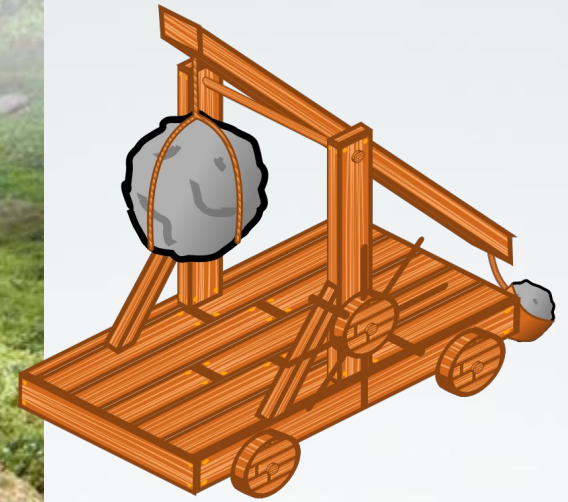

ТЕМАТИЧЕСКИЙ БЛОК
***«Наземные комплексы,
стартовое оборудование,
эксплуатация летательных
аппаратов»***

КАТАПУЛЬТА

ДРЕВНИЕ КАТАПУЛТЫ

Любая метательная машина, стреляющая камнями, копьями или стрелами, обозначается греческим термином - **катапульта**.

СТРЕЛОМЁТНЫЕ КАТАПУЛЬТЫ

стрельба низколетящими снарядами на средние дистанции с использованием прямой наводки; для стрельбы на относительно малые расстояния использовали лук

КАМНЕМЁТНЫЕ КАТАПУЛЬТЫ (баллиста)

стрельба тяжёлыми снарядами на
максимальное расстояние с
использованием высокой
траектории

СОВРЕМЕННЫЕ КАТАПУЛЬТЫ

Катапультируемое кресло МиГ-21

В настоящее время катапульты применяются для запуска снарядов и самолётов с авианосцев. Еще катапульта применяется для экстренной эвакуации пилота военного самолета.