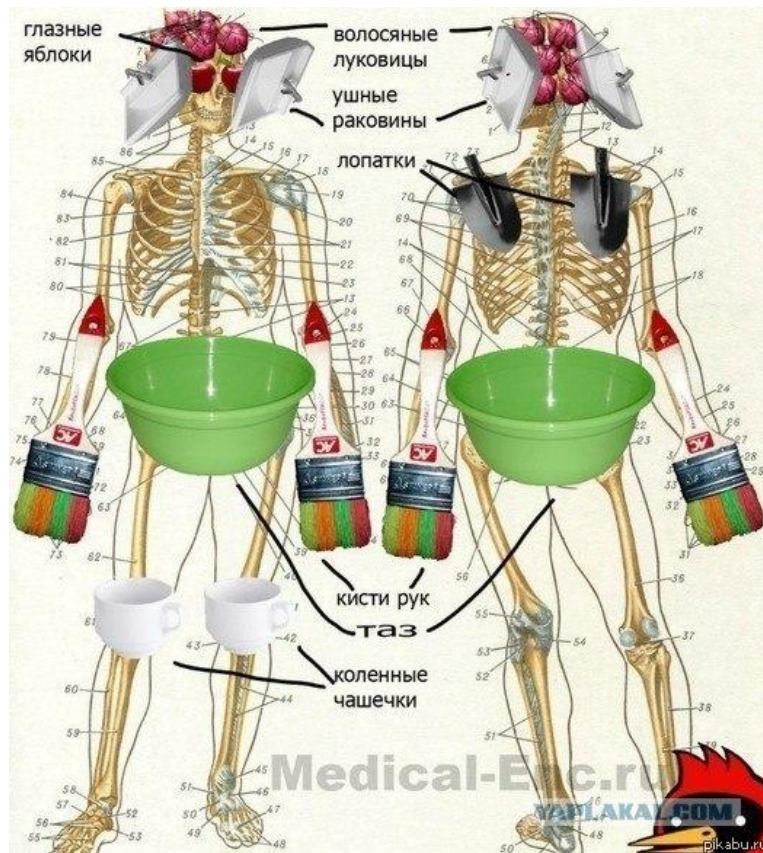

Человек и Вселенная

Интересно, похожи ли человек и Вселенная? Найдите эти сходства.

Как мы устроены? Что такое человек? Человек – это тело?

Костная система и внутренние органы человека. Какие законы их связывают, как они обеспечивают нашу жизнь во Вселенной?