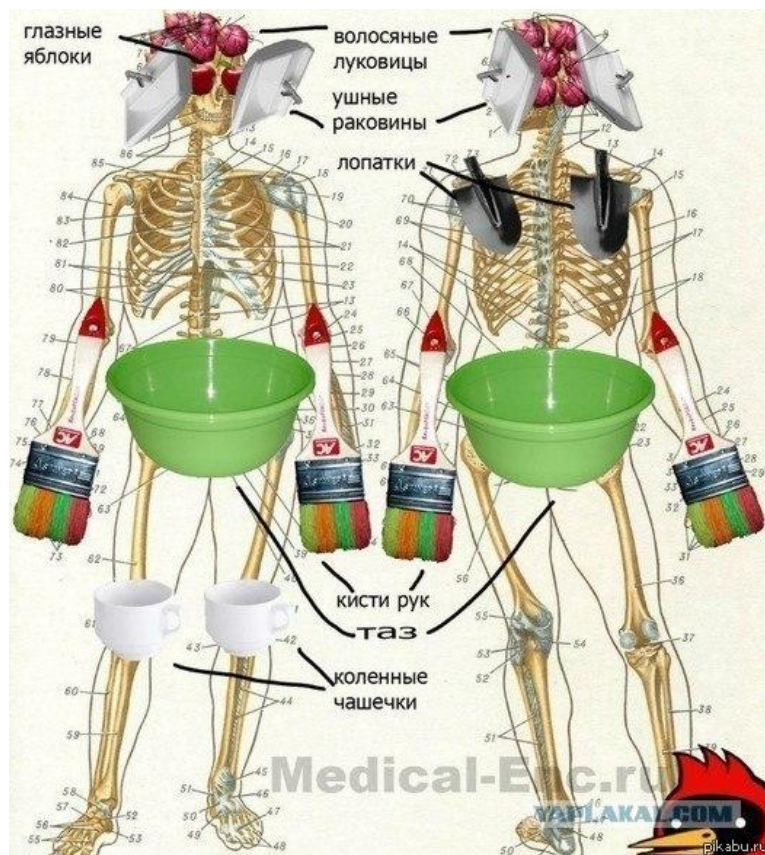

Человек и Вселенная

Интересно, похожи ли человек и Вселенная? Найдите эти сходства.

Как мы устроены? Что такое человек? Человек – это тело?

Костная система и внутренние органы человека. Какие законы их связывают, как они обеспечивают нашу жизнь во Вселенной?