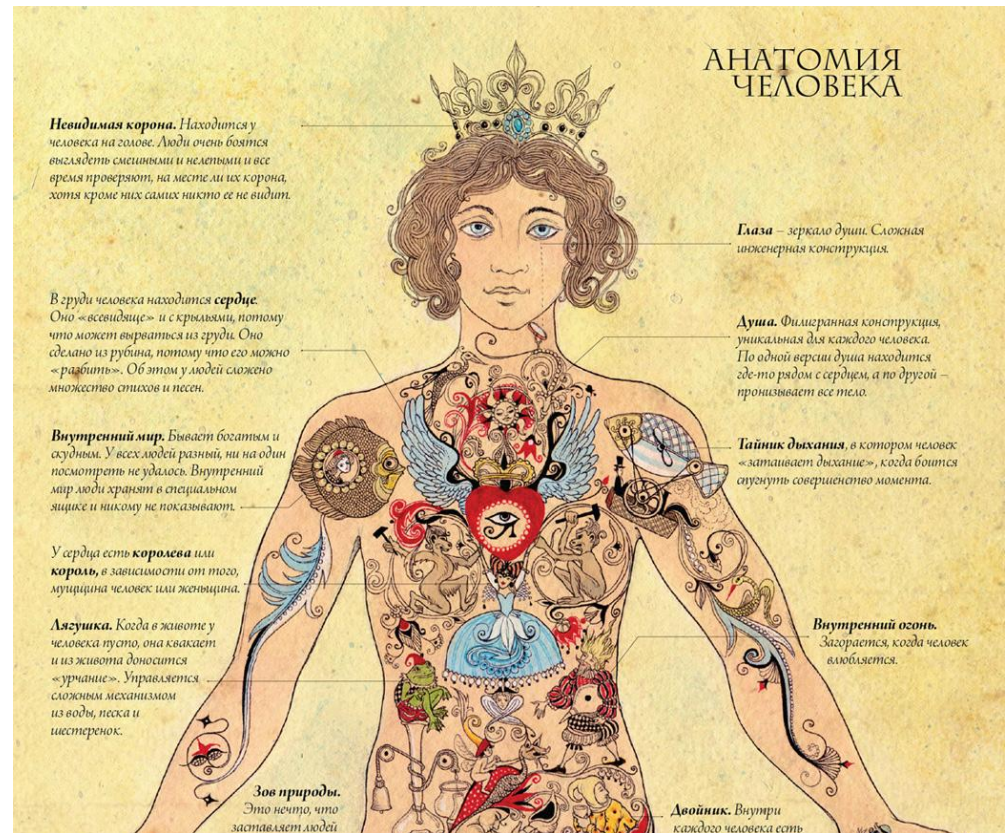

Человек и Вселенная

Интересно, похожи ли человек и Вселенная? Найдите эти сходства.

Как мы устроены? Что такое человек? Человек – это тело?

Костная система и внутренние органы человека. Какие законы их связывают, как они обеспечивают нашу жизнь во Вселенной?

Гороскоп – это описание судьбы

- Судьбу описывают с помощью знаков зодиака, звёзд, планет и комет. Её описывают с помощью деревьев и цветов, камней и зверей. А как вы думаете, можно ли описать характер и судьбу человека по его одежде, дому, любимой еде, по привычкам или по профессии? А по его машине, игрушкам или книгам?