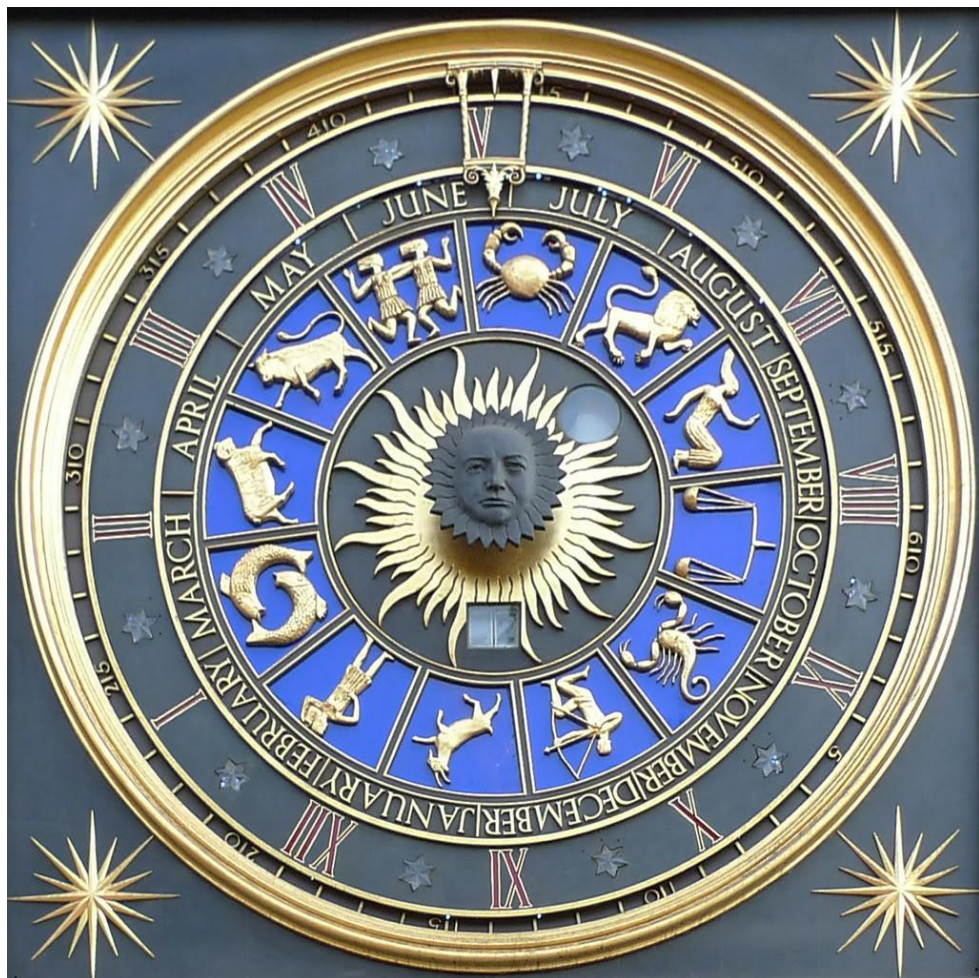

Знаки зодиака. Камни знаков.

ОВЕН рубин	ТЕЛЕЦ сапфир	БЛИЗНЕЦЫ ЗОЛОТИСТЫЙ ТОПАЗ
РАК изумруд	ЛЕВ алмаз	ДЕВА яшма
ВЕСЫ аквамари́н	СТРЕЛЕЦ гранат	СКОРПИОН черный опал
КОЗЕРОГ полосатый топаз	ВОДОЛЕЙ бирюза	РЫБЫ аметист