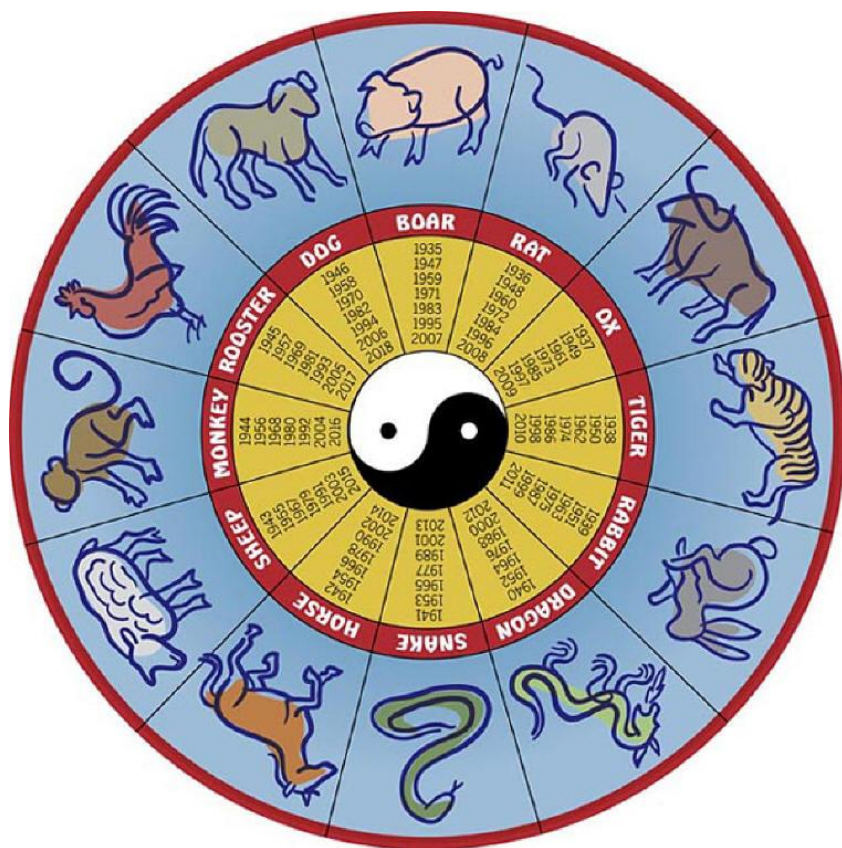

Человек и Вселенная

Интересно, похожи ли человек и Вселенная? Найдите эти сходства.

Как мы устроены? Что такое человек? Человек – это тело?

Костная система и внутренние органы человека. Какие законы их связывают, как они обеспечивают нашу жизнь во Вселенной?

У каждого человека есть своё животное – тотем года рождения

- Это тотемы японского и китайского гороскопа

У каждого человека во вселенной есть своё дерево, говорят друиды

У каждого человека есть свой ЦВЕТок во вселенной.

Гороскоп – это описание судьбы

- Судьбу описывают с помощью знаков зодиака, звёзд, планет и комет. Её описывают с помощью деревьев и цветов, камней и зверей. А как вы думаете, можно ли описать характер и судьбу человека по его одежде, дому, любимой еде, по привычкам или по профессии? А по его машине, игрушкам или книгам?

Какие бывают гороскопы?

Виды гороскопов

- Китайский гороскоп
- Японский гороскоп
- Гороскоп Друидов
- Цветочный гороскоп
- Славянский гороскоп
- Зороастрийский гороскоп
- Зодиакальный гороскоп