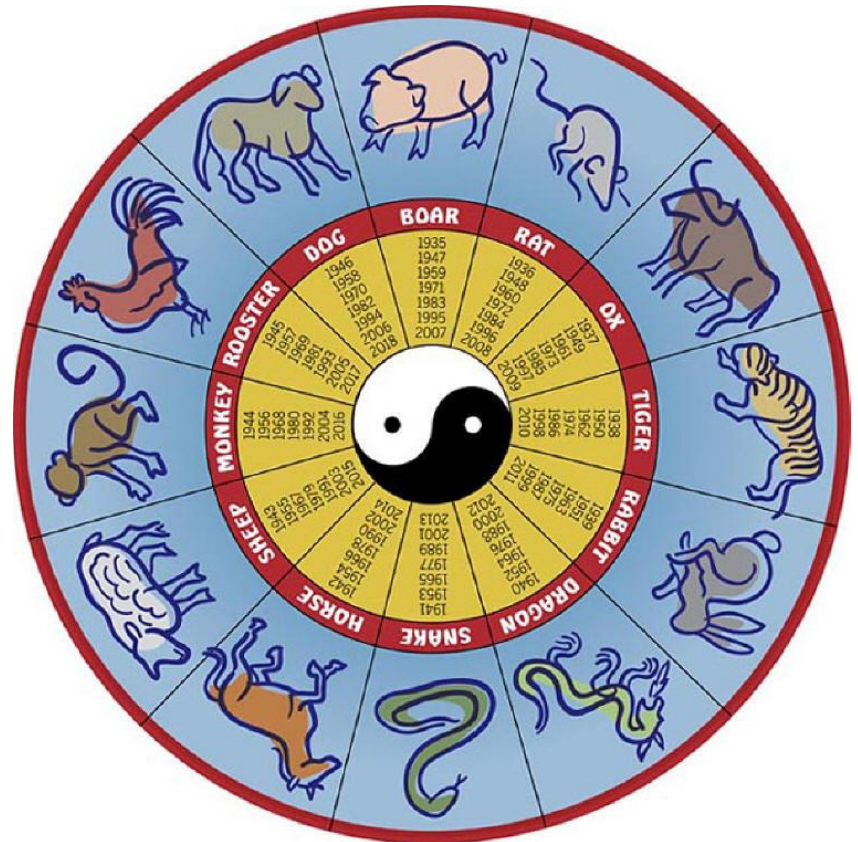

Человек и Вселенная

Интересно, похожи ли человек и Вселенная? Найдите эти сходства.

Как мы устроены? Что такое человек? Человек – это тело?

Костная система и внутренние органы человека. Какие законы их связывают, как они обеспечивают нашу жизнь во Вселенной?

Знаки зодиака. Камни знаков.

ОВЕН  рубин	ТЕЛЕЦ  сапфир	БЛИЗНЕЦЫ  ЗОЛОТИСТЫЙ ТОПАЗ
РАК  изумруд	ЛЕВ  алмаз	ДЕВА  яшма
ВЕСЫ  аквамари́н	СТРЕЛЕЦ  гранат	СКОРПИОН  черный опал
КОЗЕРОГ  полосатый топаз	ВОДОЛЕЙ  бирюза	РЫБЫ  аметист

У каждого человека есть своё животное – тотем года рождения

- Это тотемы японского и китайского гороскопа

У каждого человека во вселенной есть своё дерево, говорят друиды

У каждого человека есть свой ЦВЕТок во вселенной.

Гороскоп – это описание судьбы

- Судьбу описывают с помощью знаков зодиака, звёзд, планет и комет. Её описывают с помощью деревьев и цветов, камней и зверей. А как вы думаете, можно ли описать характер и судьбу человека по его одежде, дому, любимой еде, по привычкам или по профессии? А по его машине, игрушкам или книгам?