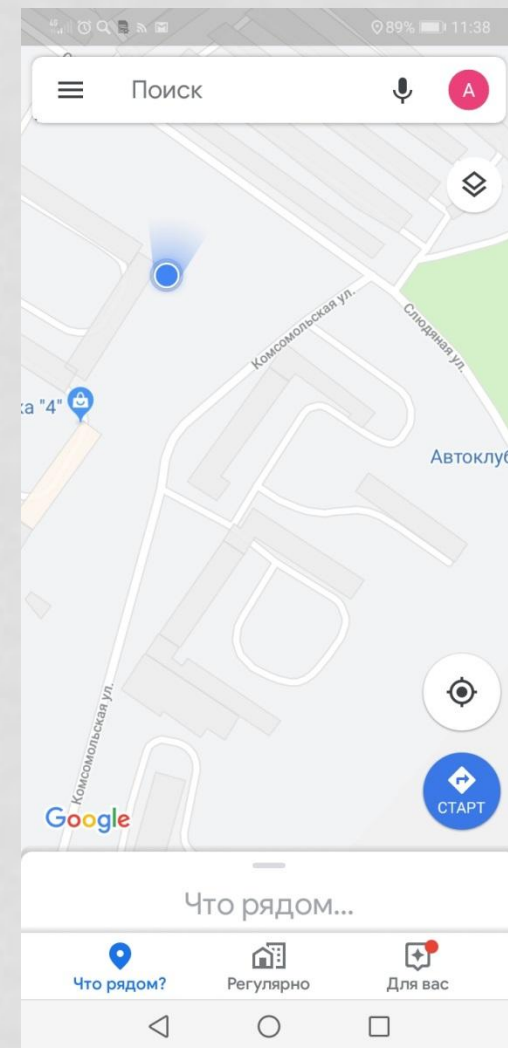

МАРШРУТНАЯ КАРТА

#ПРОШАГАЙГОРОД

№ п/п	Тайминг	Наименование объекта	Информация (адрес, телефон, сайт, часы работы)
МАРШРУТ № 1 «Занимательный»			
1.	15 мин	МАУК «Ковдорский районный краеведческий музей»	- ул. Коновалова 3, г. Ковдор, Мурманская область, 184144, - тел.: 8 (81535) 330-23, - http://kovdor-museum.ucoz.ru/
2.	10 мин	Бюст Героя Советского Союза Ф.Ф. Коновалова	- ул. Коновалова 13, город Ковдор, Мурманская область, 184144
3.	10 мин	Центр развития и языковой подготовки «ЮЛА»	- ул. Победы 6, город Ковдор, Мурманская область, 184144, - тел.: +7 921 165-71-07, - https://vk.com/yula_kovdor #юлакковдор #СанДэли #ковдор
4.	10 мин	Детский игровой развивающий центр «North HAPPY Land»	- ул. Победы 6, город Ковдор, Мурманская область, 184144, - тел.: +79113176848 - https://vk.com/northhappyland
5.	5 мин	Детская площадка	- ул. Победы 6, город Ковдор, Мурманская область, 184144
6.	10 мин	Магазин «Сказка»	- ул. Школьная 1, г. Ковдор, Мурманская область, 184144, - тел.: 8 (815 35) 728-45, - https://vk.com/skazka_kovdor
7.	5 мин	Магазин «Позитроника»	- ул. Школьная 1, г. Ковдор, Мурманская область, 184144, тел.: 8 (815 35) 504-04, - https://vk.com/positronica51
8.	10 мин	Парикмахерская «ЭгоистКа»	- ул. Школьная 3, г. Ковдор, Мурманская область, 184144, - тел.: 8(815 35) 513-05, +7 (921) 288-1606
9.	5 мин	МАУК «Городской Дворец культуры»	- ул. Школьная 2, город Ковдор, Мурманская область, 184144, - тел.: (815 35) 712-13, - https://gdk-kovdor.ru,

#ШАГАЕМВМЕСТЕ

#ОТДЫХВМОНО

КАК НАНЕСТИ ОБЪЕКТ НА КАРТУ GOOGLE.MAPS