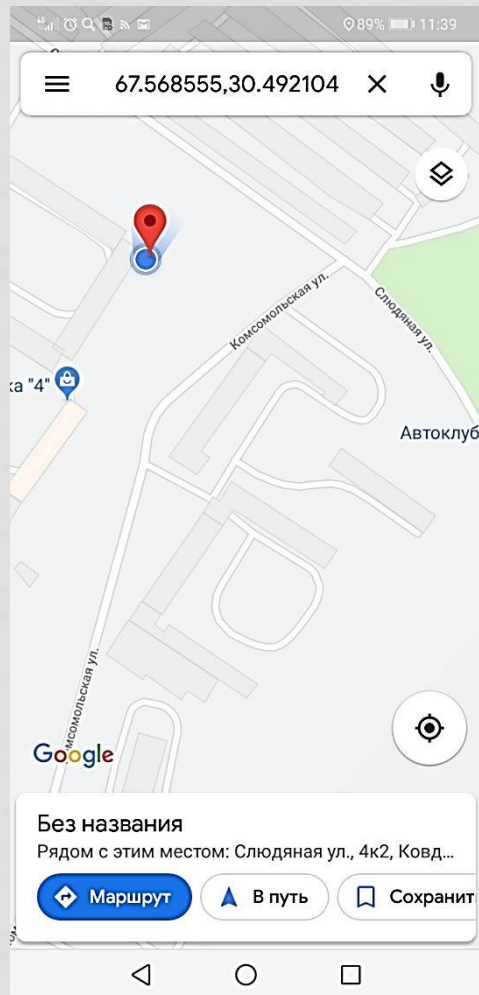

КАК НАНЕСТИ ОБЪЕКТ НА КАРТУ GOOGLE.MAPS