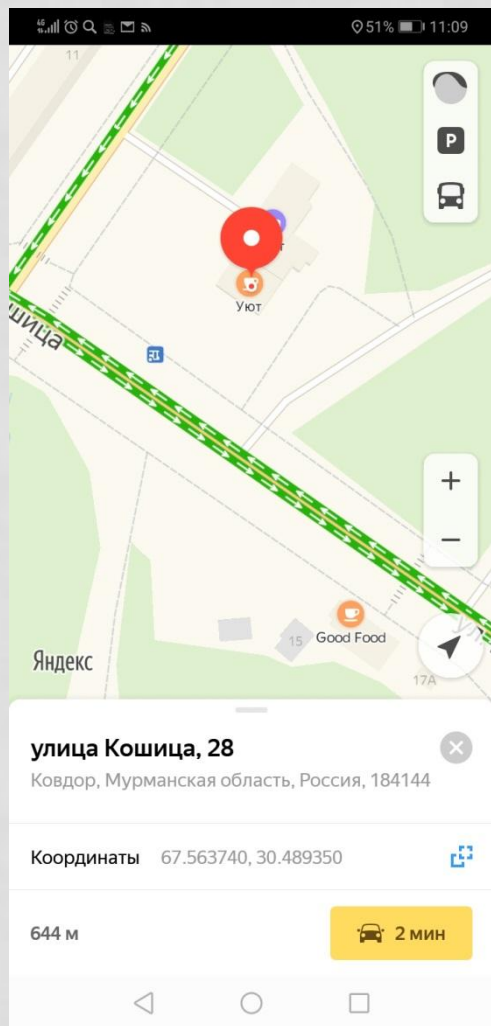

КАК ДОПОЛНИТЬ КАРТОЧКУ ОБЪЕКТА