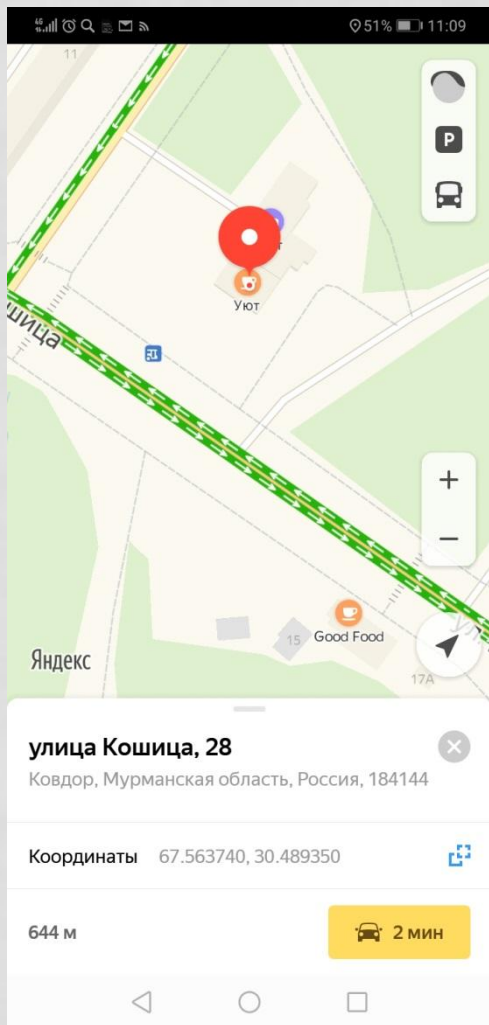

КАК ДОПОЛНИТЬ КАРТОЧКУ ОБЪЕКТА