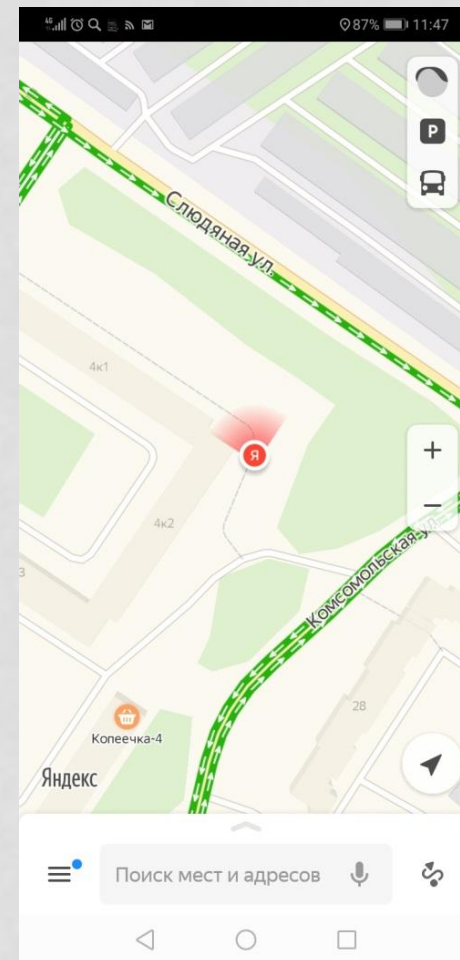

КАК НАНЕСТИ ОБЪЕКТ НА ЯНДЕ КАРТЫ