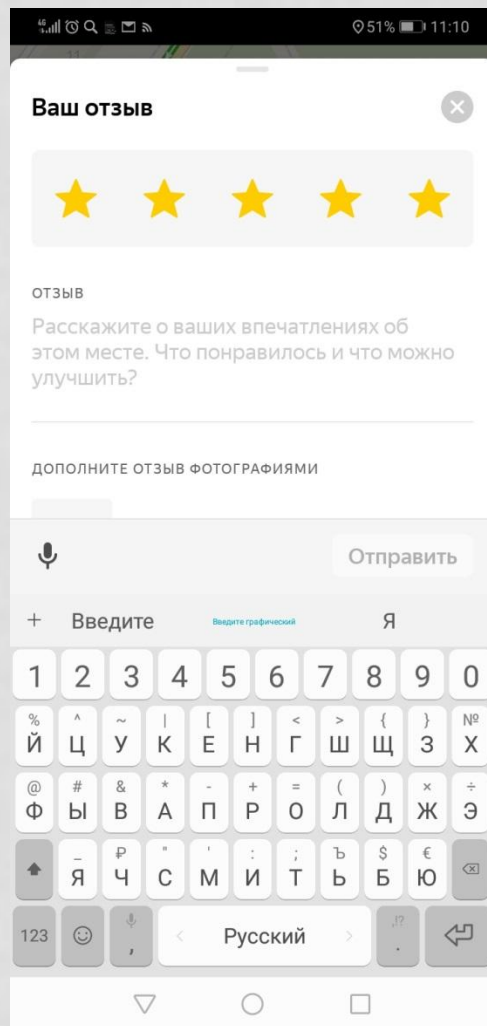

КАК ДОПОЛНИТЬ КАРТОЧКУ ОБЪЕКТА

Отправить селфи
команды на эл. адрес:
e.makarenko@kovadm.ru

КАК ДОПОЛНИТЬ КАРТОЧКУ ОБЪЕКТА

КАК ДОПОЛНИТЬ КАРТОЧКУ ОБЪЕКТА

КАК ДОПОЛНИТЬ КАРТОЧКУ ОБЪЕКТА

Отправить селфи
команды на эл. адрес:
e.makarenko@kovadm.ru