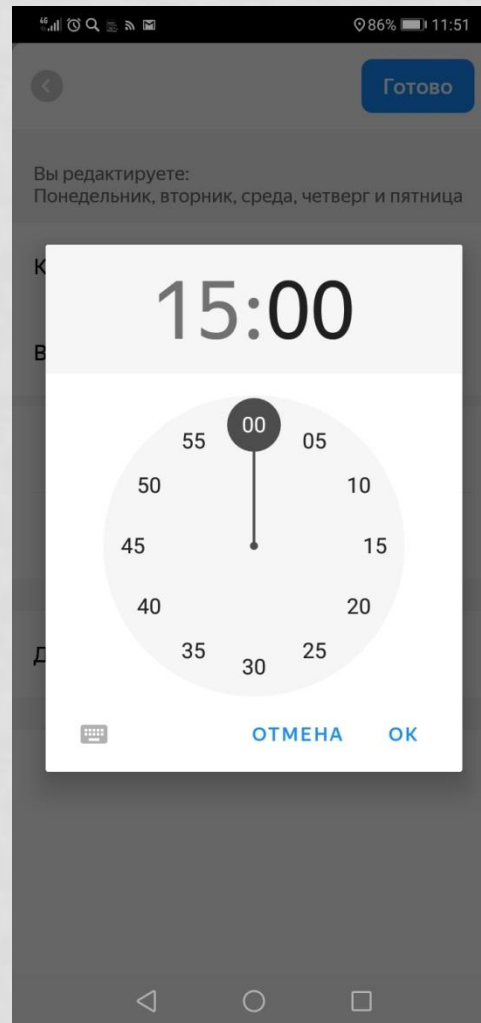

КАК НАНЕСТИ ОБЪЕКТ НА ЯНДЕК КАРТЫ