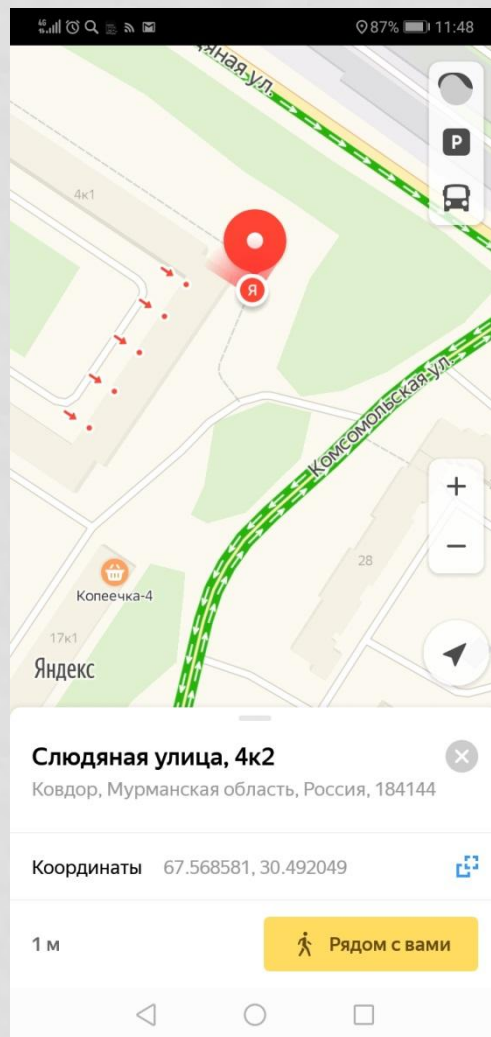

На территории другого места

Часы работы
пн – пт: 10:00–15:00
вс и сб: Закрыто

Отправить селфи
команды на эл. адрес:
e.makarenko@kovadm.ru

КАК НАНЕСТИ ОБЪЕКТ НА ЯНДЕ КАРТЫ

КАК НАНЕСТИ ОБЪЕКТ НА ЯНДЕ КАРТЫ

КАК НАНЕСТИ ОБЪЕКТ НА ЯНДЕ КАРТЫ