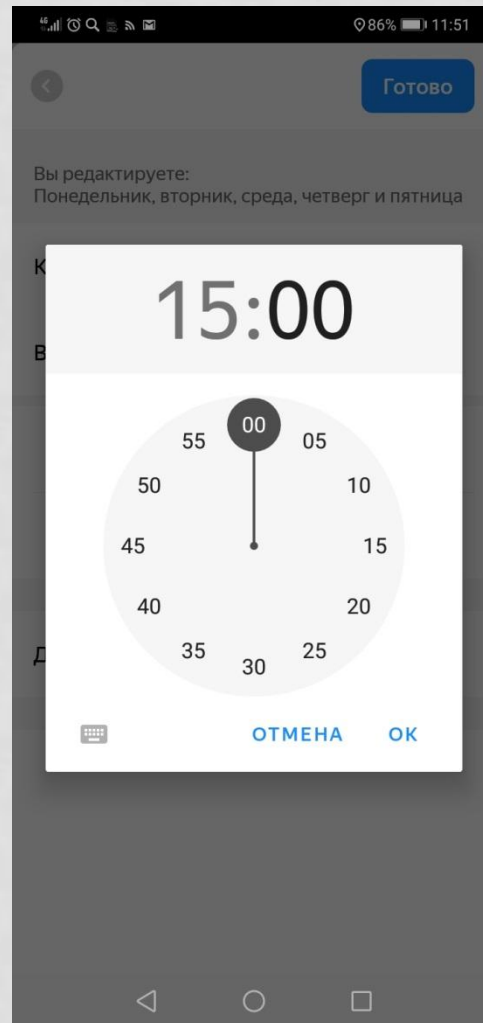

# КАК НАНЕСТИ ОБЪЕКТ НА ЯНДЕК КАРТЫ