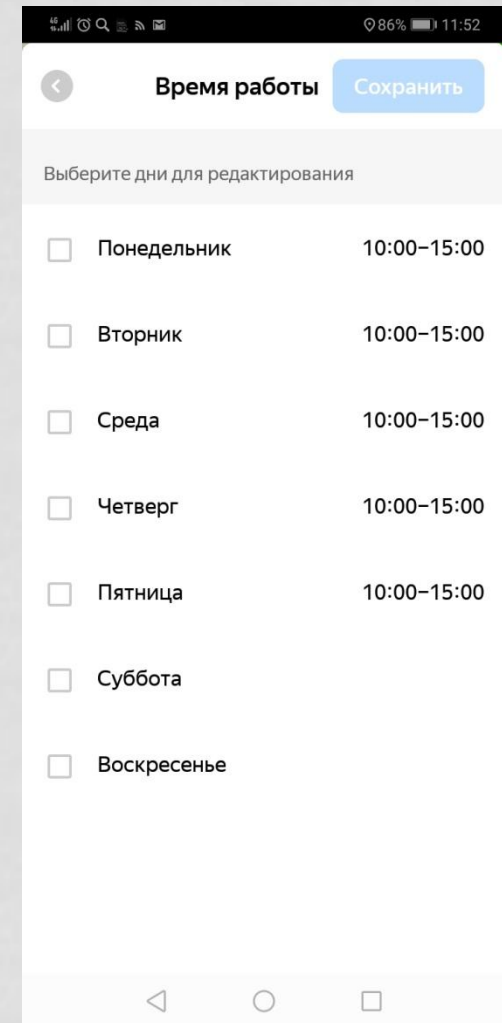

ДОПОЛНИТЕЛЬНО
Офис, этаж

Изменить место на карте
Слюдяная ул.

Фото

Добавить телефон

КАК НАНЕСТИ ОБЪЕКТ НА ЯНДЕК КАРТЫ

КАК НАНЕСТИ ОБЪЕКТ НА ЯНДЕКС КАРТЫ

КАК ДОПОЛНИТЬ КАРТОЧКУ ОБЪЕКТА

КАК ДОПОЛНИТЬ КАРТОЧКУ ОБЪЕКТА