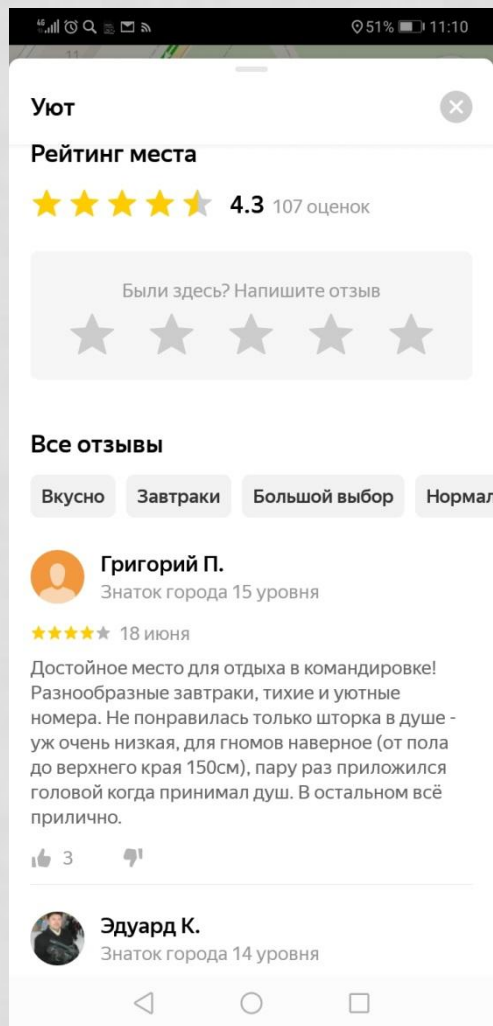

КАК ДОПОЛНИТЬ КАРТОЧКУ ОБЪЕКТА

Отправить селфи
команды на эл. адрес:
e.makarenko@kovadm.ru

КАК ДОПОЛНИТЬ КАРТОЧКУ ОБЪЕКТА

КАК ДОПОЛНИТЬ КАРТОЧКУ ОБЪЕКТА

КАК ДОПОЛНИТЬ КАРТОЧКУ ОБЪЕКТА

Отправить селфи
команды на эл. адрес:
e.makarenko@kovadm.ru