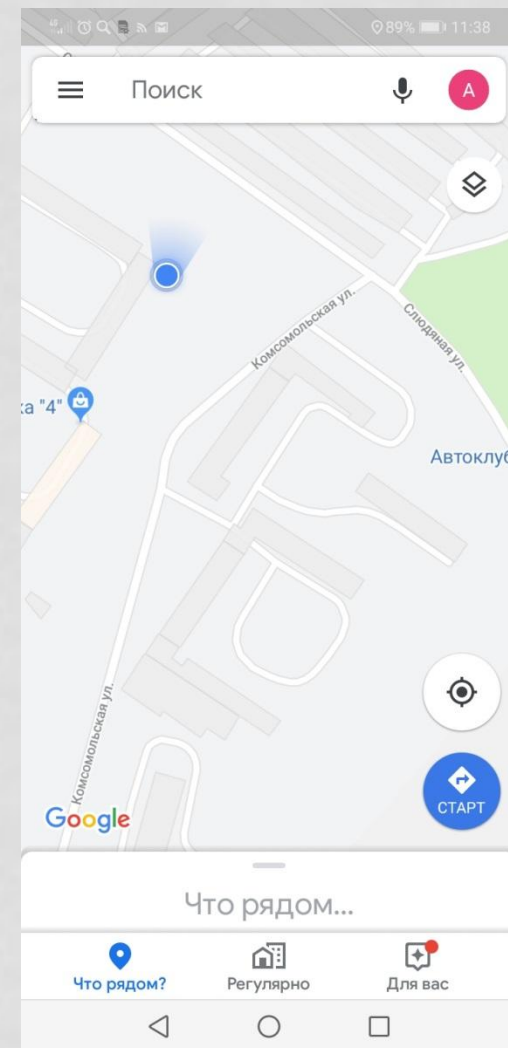

МАРШРУТНАЯ КАРТА

#ПРОШАГАЙГОРОД

№ п/п	Тайминг	Наименование объекта	Информация (адрес, телефон, сайт, часы работы)
МАРШРУТ № 1 «Занимательный»			
1.	15 мин	МАУК «Ковдорский районный краеведческий музей»	- ул. Коновалова 3, г. Ковдор, Мурманская область, 184144, - тел.: 8 (81535) 330-23, - http://kovdor-museum.ucoz.ru/
2.	10 мин	Бюст Героя Советского Союза Ф.Ф. Коновалова	- ул. Коновалова 13, город Ковдор, Мурманская область, 184144
3.	10 мин	Центр развития и языковой подготовки «ЮЛА»	- ул. Победы 6, город Ковдор, Мурманская область, 184144, - тел.: +7 921 165-71-07, - https://vk.com/yula_kovdor #юлакковдор #ШагДали #ковдор
4.	10 мин	Детский игровой развивающий центр «North HAPPY Land»	- ул. Победы 6, город Ковдор, Мурманская область, 184144, - тел.: +79113176848 - https://vk.com/northhappyland
5.	5 мин	Детская площадка	- ул. Победы 6, город Ковдор, Мурманская область, 184144
6.	10 мин	Магазин «Сказка»	- ул. Школьная 1, г. Ковдор, Мурманская область, 184144, - тел.: 8 (815 35) 728-45, - https://vk.com/skazka_kovdor
7.	5 мин	Магазин «Позитроника»	- ул. Школьная 1, г. Ковдор, Мурманская область, 184144, тел.: 8 (815 35) 504-04, - https://vk.com/positronica51
8.	10 мин	Парикмахерская «ЭгоистКа»	- ул. Школьная 3, г. Ковдор, Мурманская область, 184144, - тел.: 8(815 35) 513-05, +7 (921) 288-1606
9.	5 мин	МАУК «Городской Дворец культуры»	- ул. Школьная 2, город Ковдор, Мурманская область, 184144, - тел.: (815 35) 712-13, - https://gdk-kovdor.ru,

#ШАГАЕМВМЕСТЕ

#ОТДЫХВМОНО

КАК НАНЕСТИ ОБЪЕКТ НА КАРТУ GOOGLE.MAPS