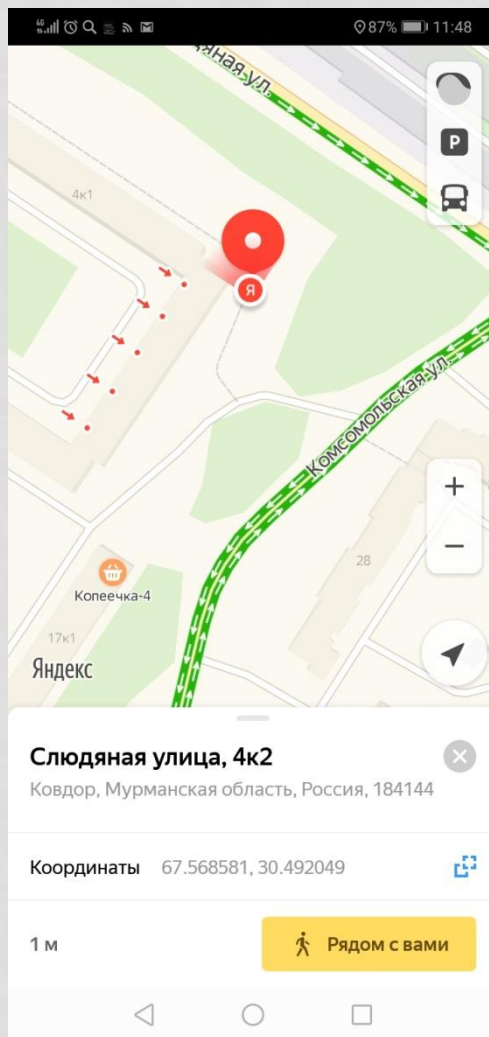

КАК НАНЕСТИ ОБЪЕКТ НА ЯНДЕ КАРТЫ