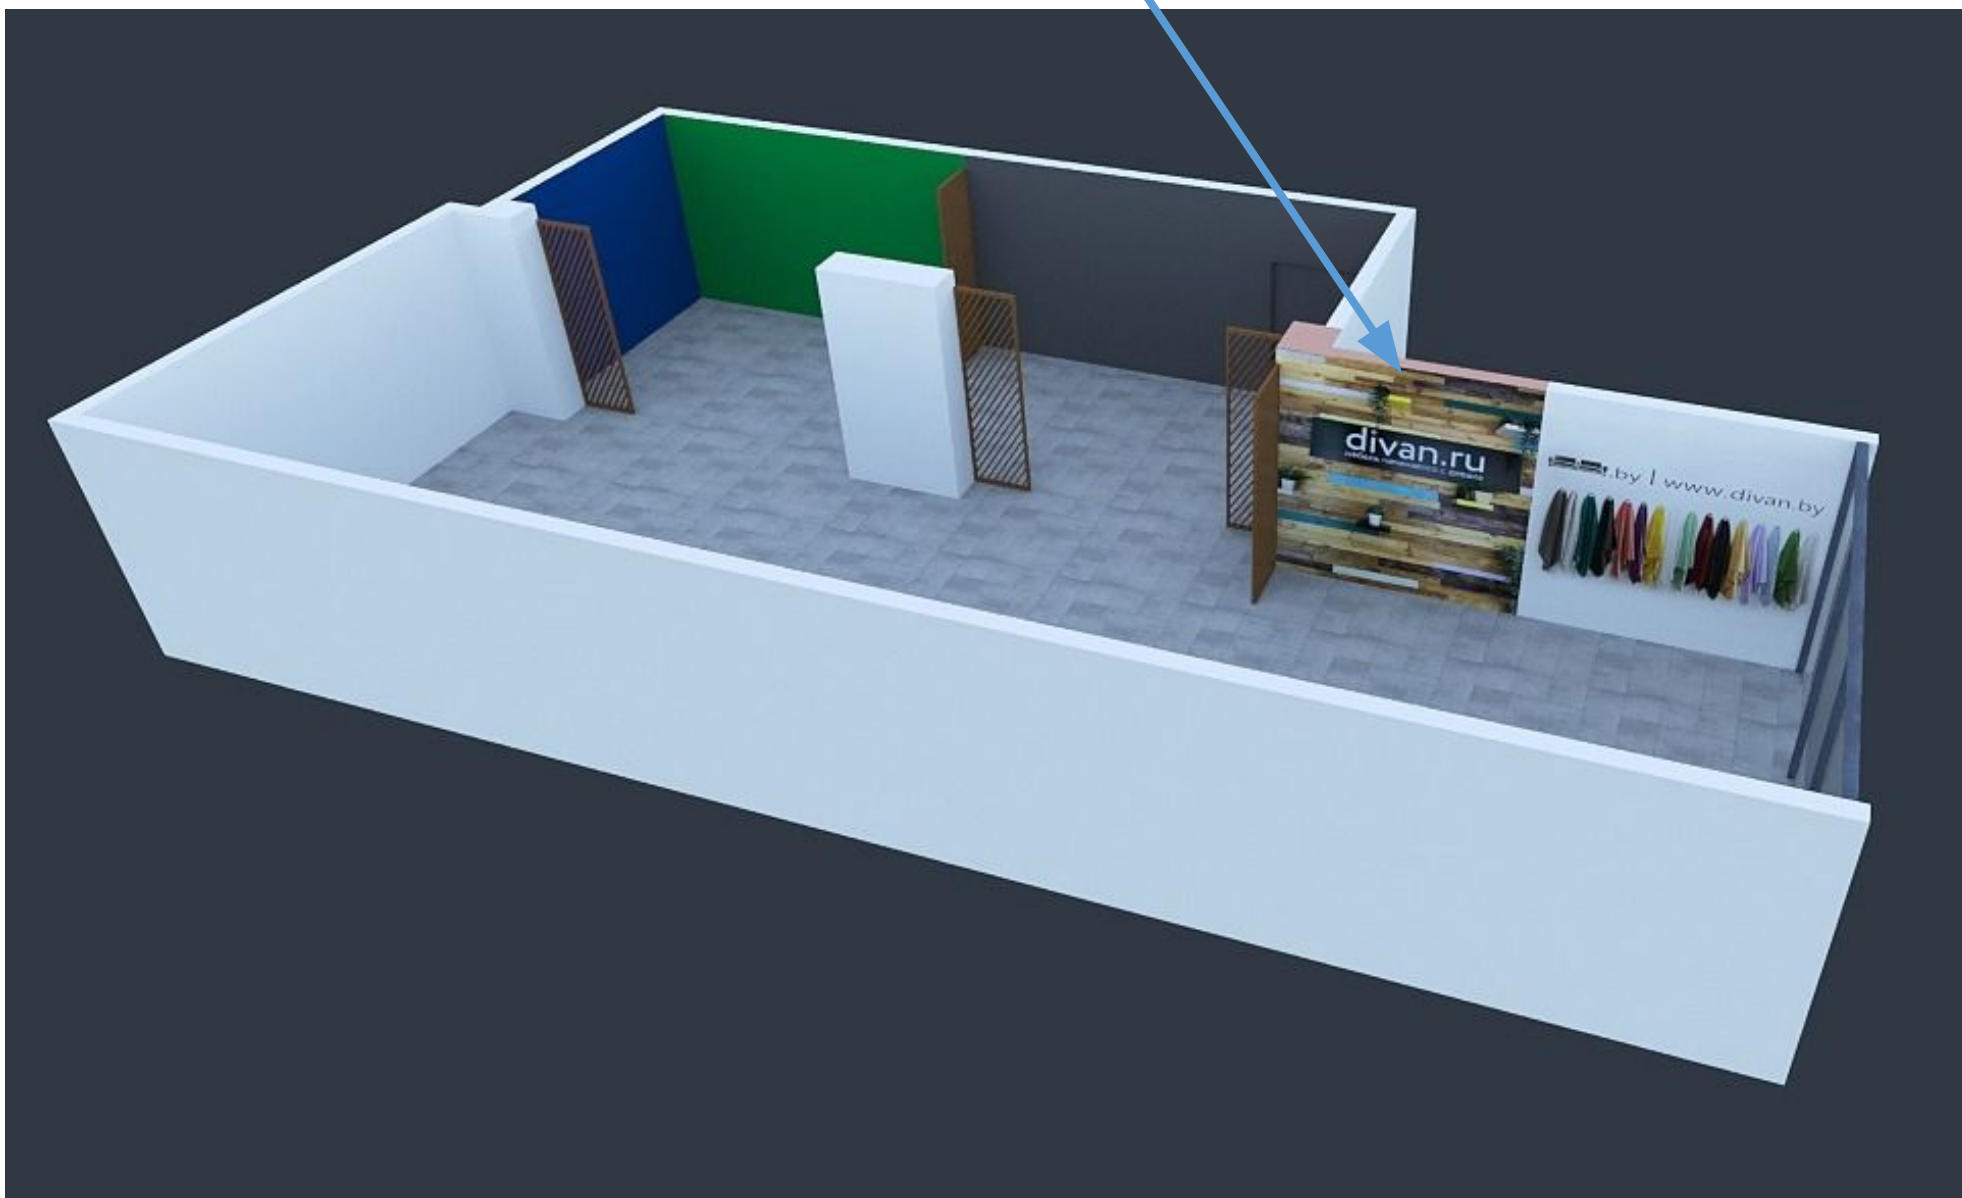

ул. Студенческая, 11

МЦ «Галерея
11»

Окраска стен и колонн на высоту 3 метра в цвета согласно плана, включая белый цвет

Имитация декоративной штукатурки + окраска

Перегородки из бруса, строганный 10 на 5, обработка пропиткой типа «акватекс»

Короб из ГКЛ,
Покраска в
белый

- Декоративное панно из обрезной доски 3 на 3 м.

Для оформления зоны используются **не обработанные обрезные доски**, различной ширины **100мм., 150мм., 200 мм., 250 мм.** Толщина всех досок **20 или 25 мм.**

Раскрой досок: Монтаж досок на стену производится вразбежку, хаотично, ряды досок чередуются между собой не пропорционально ширине, а также, хаотично. Длина досок разная, нет четкой зависимости в соответствии с разбежкой. Крепеж подбирается в зависимости от материалы стен, используются черные или желтые саморезы.

divan.ru
мебель начинается с дивана

МЕБЕЛИ

Забери с собой!

divan.ru
мебель
начинается
с дивана

Установка шин и трековых светильников

51 шт.

LM-TRACK LED 30W
4000K 30W 45° 4000K
83Ra (1.000)