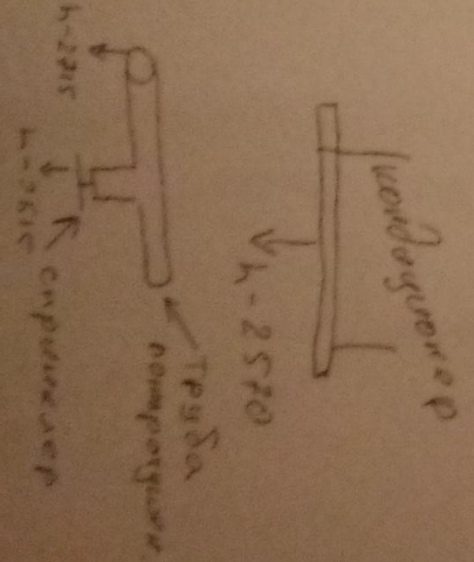

ул. Студенческая, 11

МЦ «Галерея  
11»

82421

**Окраска стен и колонн на высоту 3 метра в цвета согласно плана, включая белый цвет**

Имитация декоративной штукатурки + окраска

Перегородки из бруса, строганный 10 на 5, обработка пропиткой типа «акватекс»

Короб из ГКЛ,  
Покраска в  
белый

- Декоративное панно из обрезной доски 3 на 3 м.

Для оформления зоны используются **не обработанные обрезные доски**, различной ширины **100мм., 150мм., 200 мм., 250 мм.** Толщина всех досок **20 или 25 мм.**

**Раскрой досок:** Монтаж досок на стену производится вразбежку, хаотично, ряды досок чередуются между собой не пропорционально ширине, а также, хаотично. Длина досок разная, нет четкой зависимости в соответствии с разбежкой. Крепеж подбирается в зависимости от материалы стен, используются черные или желтые саморезы.