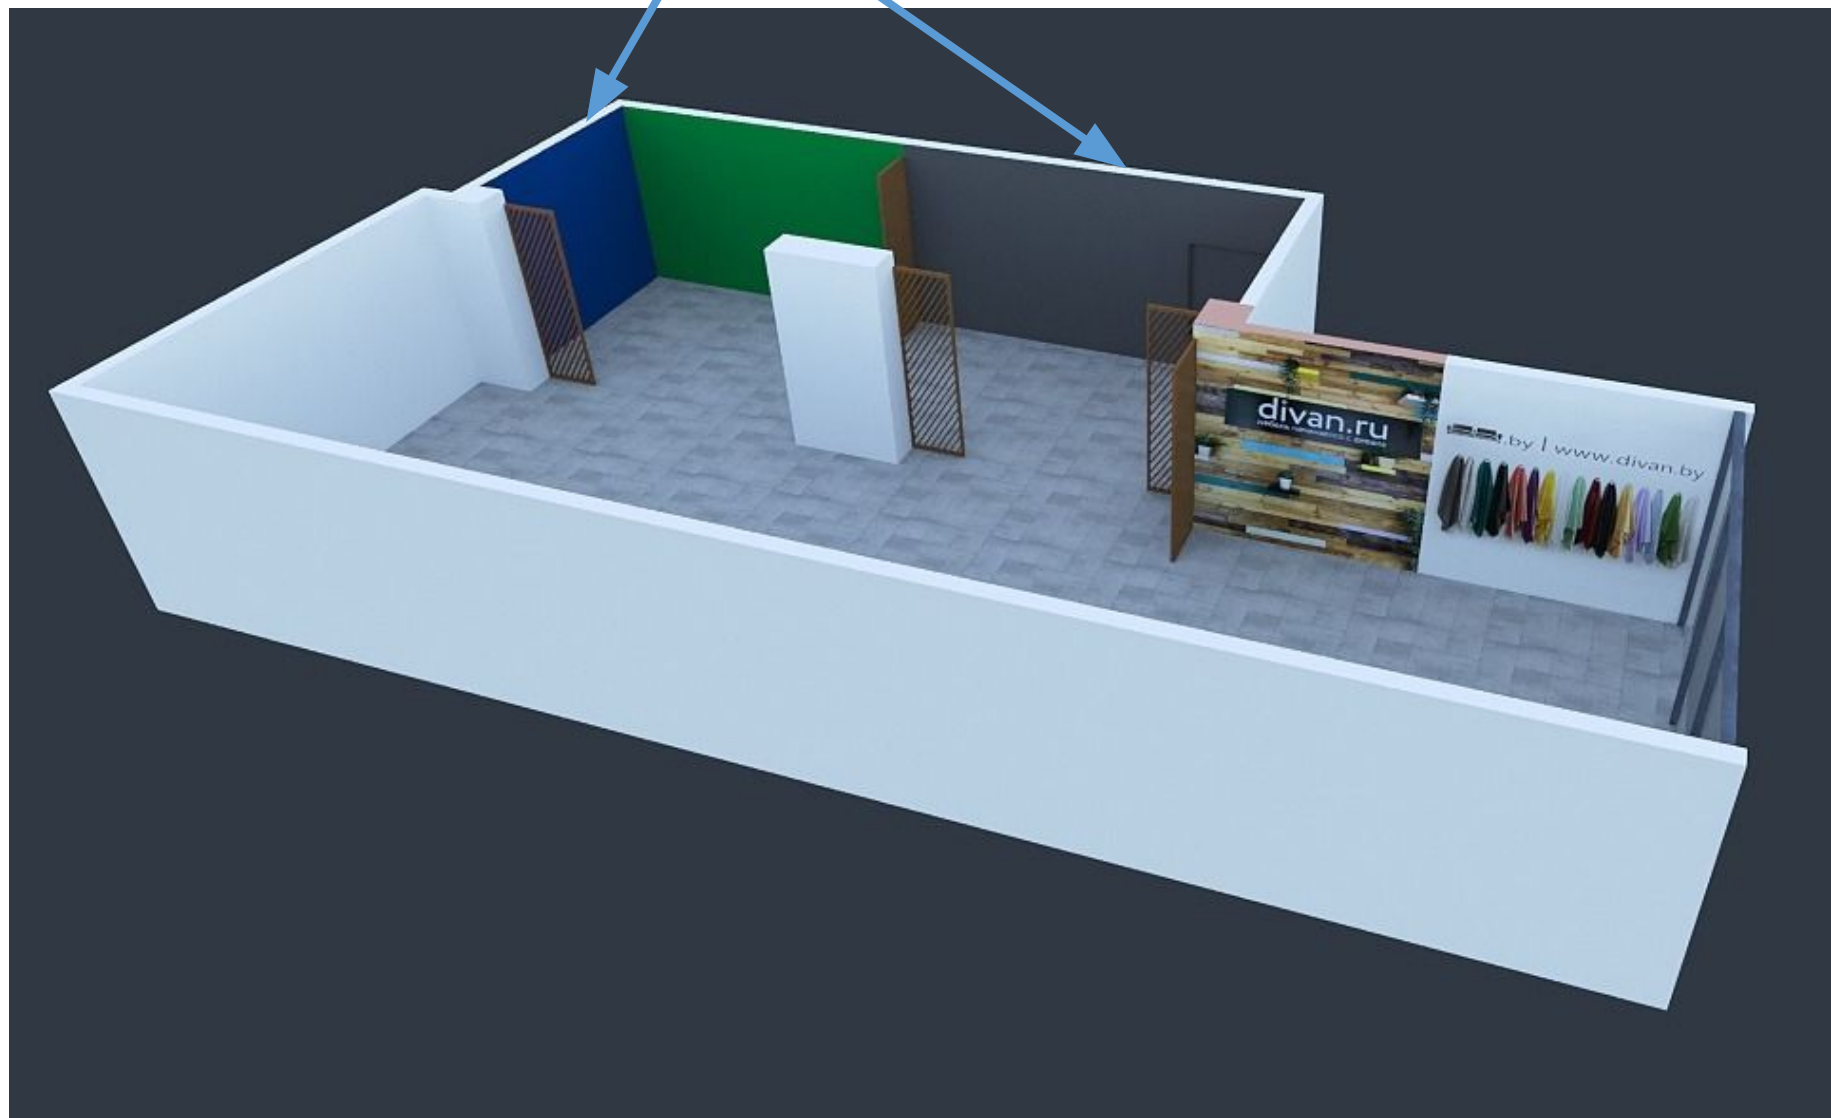

ул. Студенческая, 11

МЦ «Галерея
11»

Окраска стен и колонн на высоту 3 метра в цвета согласно плана, включая белый цвет

Имитация декоративной штукатурки + окраска

Перегородки из бруса, строганный 10 на 5, обработка пропиткой типа «акватекс»

Короб из ГКЛ,
Покраска в
белый

- Декоративное панно из обрезной доски 3 на 3 м.

Для оформления зоны используются **не обработанные обрезные доски**, различной ширины **100мм., 150мм., 200 мм., 250 мм.** Толщина всех досок **20 или 25 мм.**

Раскрой досок: Монтаж досок на стену производится вразбежку, хаотично, ряды досок чередуются между собой не пропорционально ширине, а также, хаотично. Длина досок разная, нет четкой зависимости в соответствии с разбежкой. Крепеж подбирается в зависимости от материалы стен, используются черные или желтые саморезы.

divan.ru
мебель начинается с дивана

МЕБЕЛИ

Забери с собой!

divan.ru
мебель
начинается
с дивана

Установка шин и трековых светильников

51 шт.

LM-TRACK LED 30W
4000K 30W 45° 4000K
83Ra (1.000)