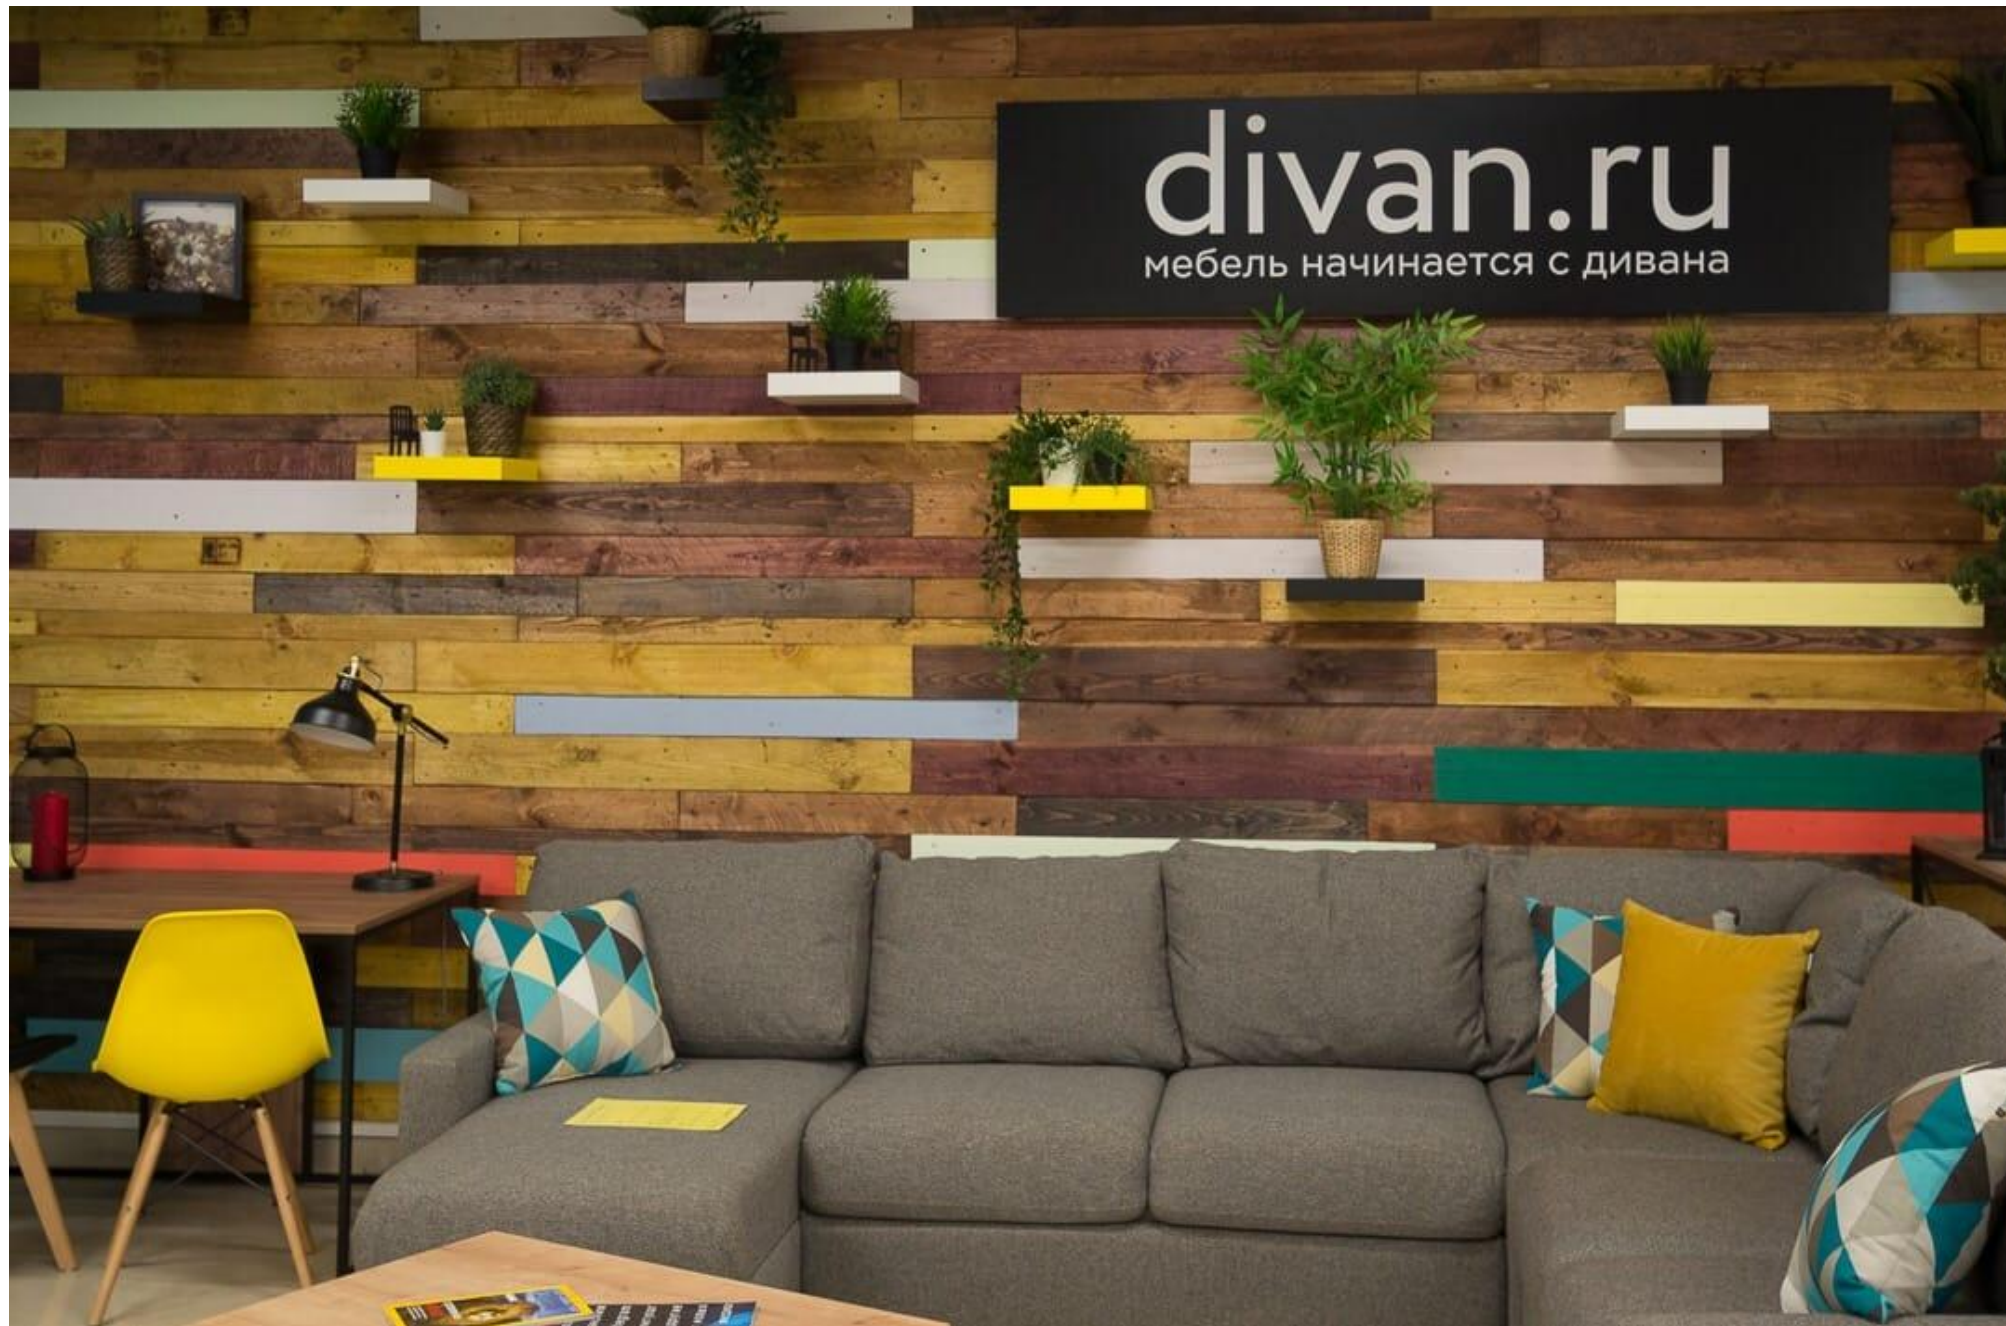

divan.ru
мебель начинается с дивана