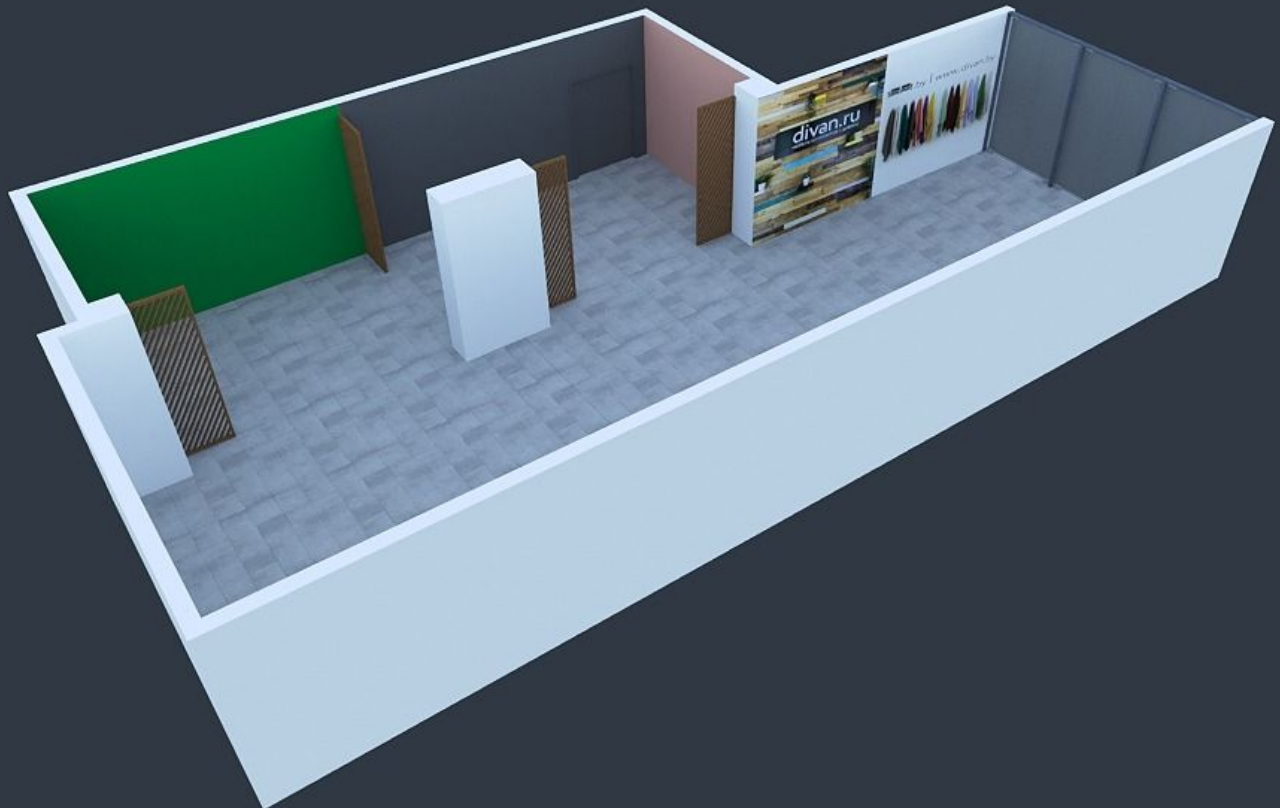

ул. Студенческая, 11

МЦ «Галерея  
11»

82421

**Окраска стен и колонн на высоту 3 метра в цвета согласно плана, включая белый цвет**

Имитация декоративной штукатурки + окраска

Перегородки из бруса, строганный 10 на 5, обработка пропиткой типа «акватекс»

Короб из ГКЛ,  
Покраска в  
белый

- Декоративное панно из обрезной доски 3 на 3 м.

Для оформления зоны используются **не обработанные обрезные доски**, различной ширины **100мм., 150мм., 200 мм., 250 мм.** Толщина всех досок **20 или 25 мм.**

**Раскрой досок:** Монтаж досок на стену производится вразбежку, хаотично, ряды досок чередуются между собой не пропорционально ширине, а также, хаотично. Длина досок разная, нет четкой зависимости в соответствии с разбежкой. Крепеж подбирается в зависимости от материалы стен, используются черные или желтые саморезы.