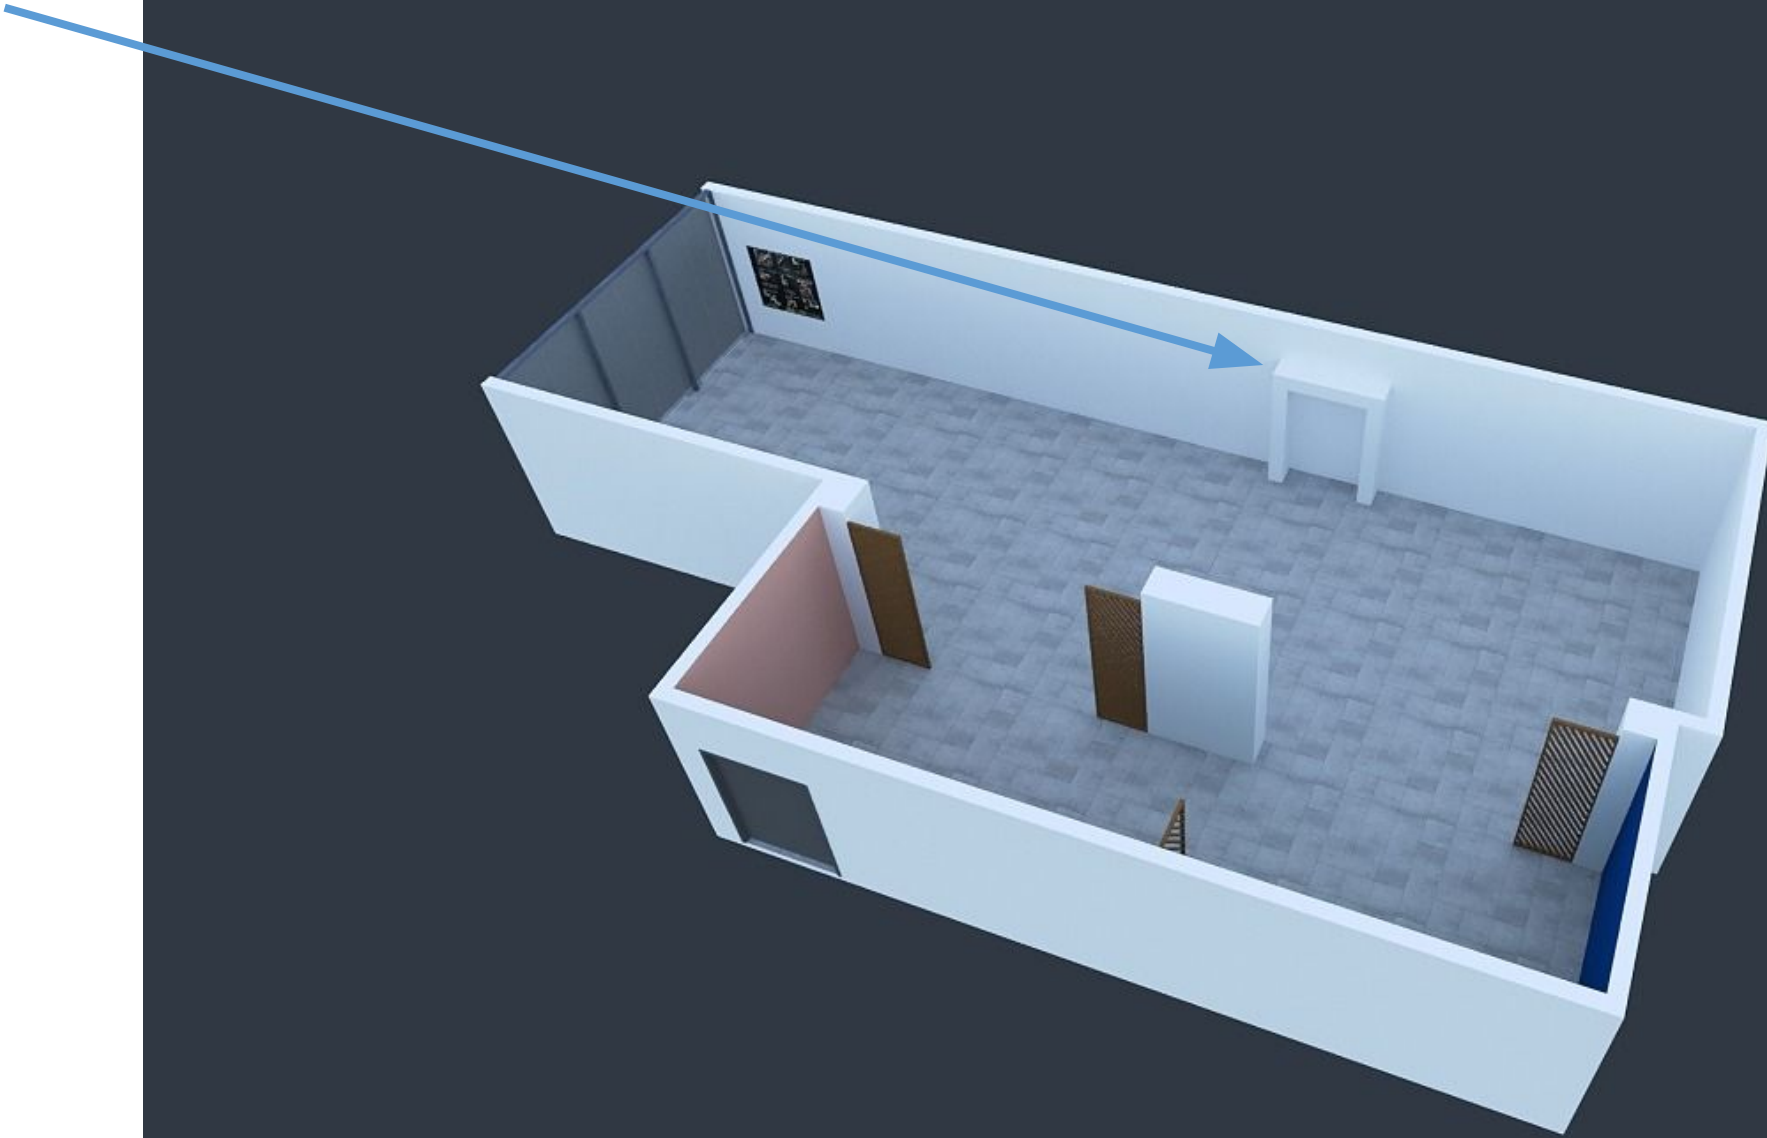

ул. Студенческая, 11

МЦ «Галерея
11»

Окраска стен и колонн на высоту 3 метра в цвета согласно плана, включая белый цвет

Имитация декоративной штукатурки + окраска

Перегородки из бруса, строганный 10 на 5, обработка пропиткой типа «акватекс»

Короб из ГКЛ,
Покраска в
белый

- Декоративное панно из обрезной доски 3 на 3 м.

Для оформления зоны используются **не обработанные обрезные доски**, различной ширины **100мм., 150мм., 200 мм., 250 мм.** Толщина всех досок **20 или 25 мм.**

Раскрой досок: Монтаж досок на стену производится вразбежку, хаотично, ряды досок чередуются между собой не пропорционально ширине, а также, хаотично. Длина досок разная, нет четкой зависимости в соответствии с разбежкой. Крепеж подбирается в зависимости от материалы стен, используются черные или желтые саморезы.

divan.ru
мебель начинается с дивана

МЕБЕЛИ

Забери с собой!

divan.ru
мебель
начинается
с дивана

Установка шин и трековых светильников

51 шт.

LM-TRACK LED 30W
4000K 30W 45° 4000K
83Ra (1.000)