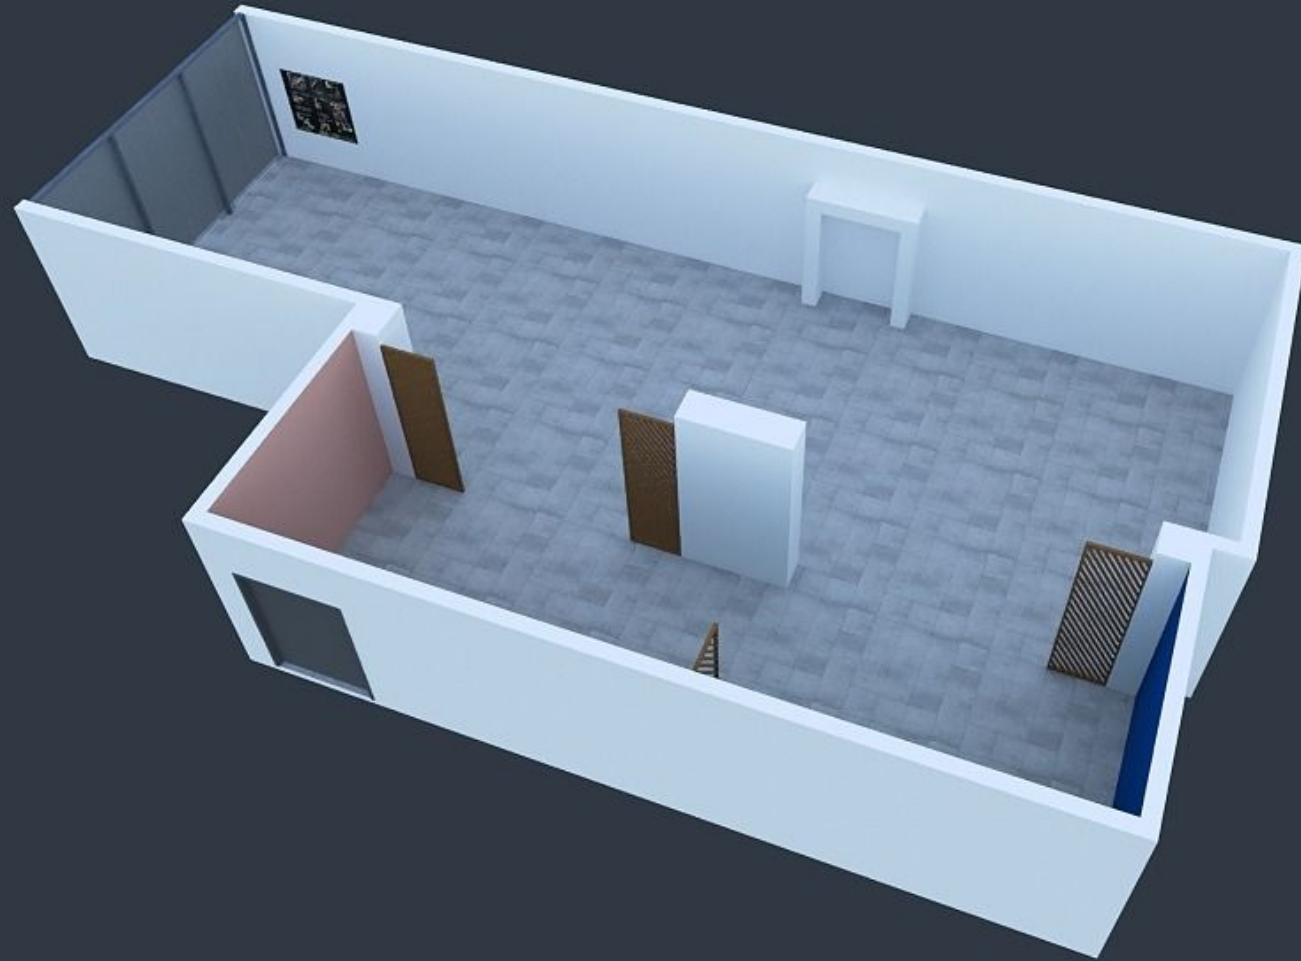

ул. Студенческая, 11

МЦ «Галерея  
11»

82421

**Окраска стен и колонн на высоту 3 метра в цвета согласно плана, включая белый цвет**

Имитация декоративной штукатурки + окраска

Перегородки из бруса, строганный 10 на 5, обработка пропиткой типа «акватекс»

Короб из ГКЛ,  
Покраска в  
белый

- Декоративное панно из обрезной доски 3 на 3 м.

Для оформления зоны используются **не обработанные обрезные доски**, различной ширины **100мм., 150мм., 200 мм., 250 мм.** Толщина всех досок **20 или 25 мм.**

**Раскрой досок:** Монтаж досок на стену производится вразбежку, хаотично, ряды досок чередуются между собой не пропорционально ширине, а также, хаотично. Длина досок разная, нет четкой зависимости в соответствии с разбежкой. Крепеж подбирается в зависимости от материалы стен, используются черные или желтые саморезы.