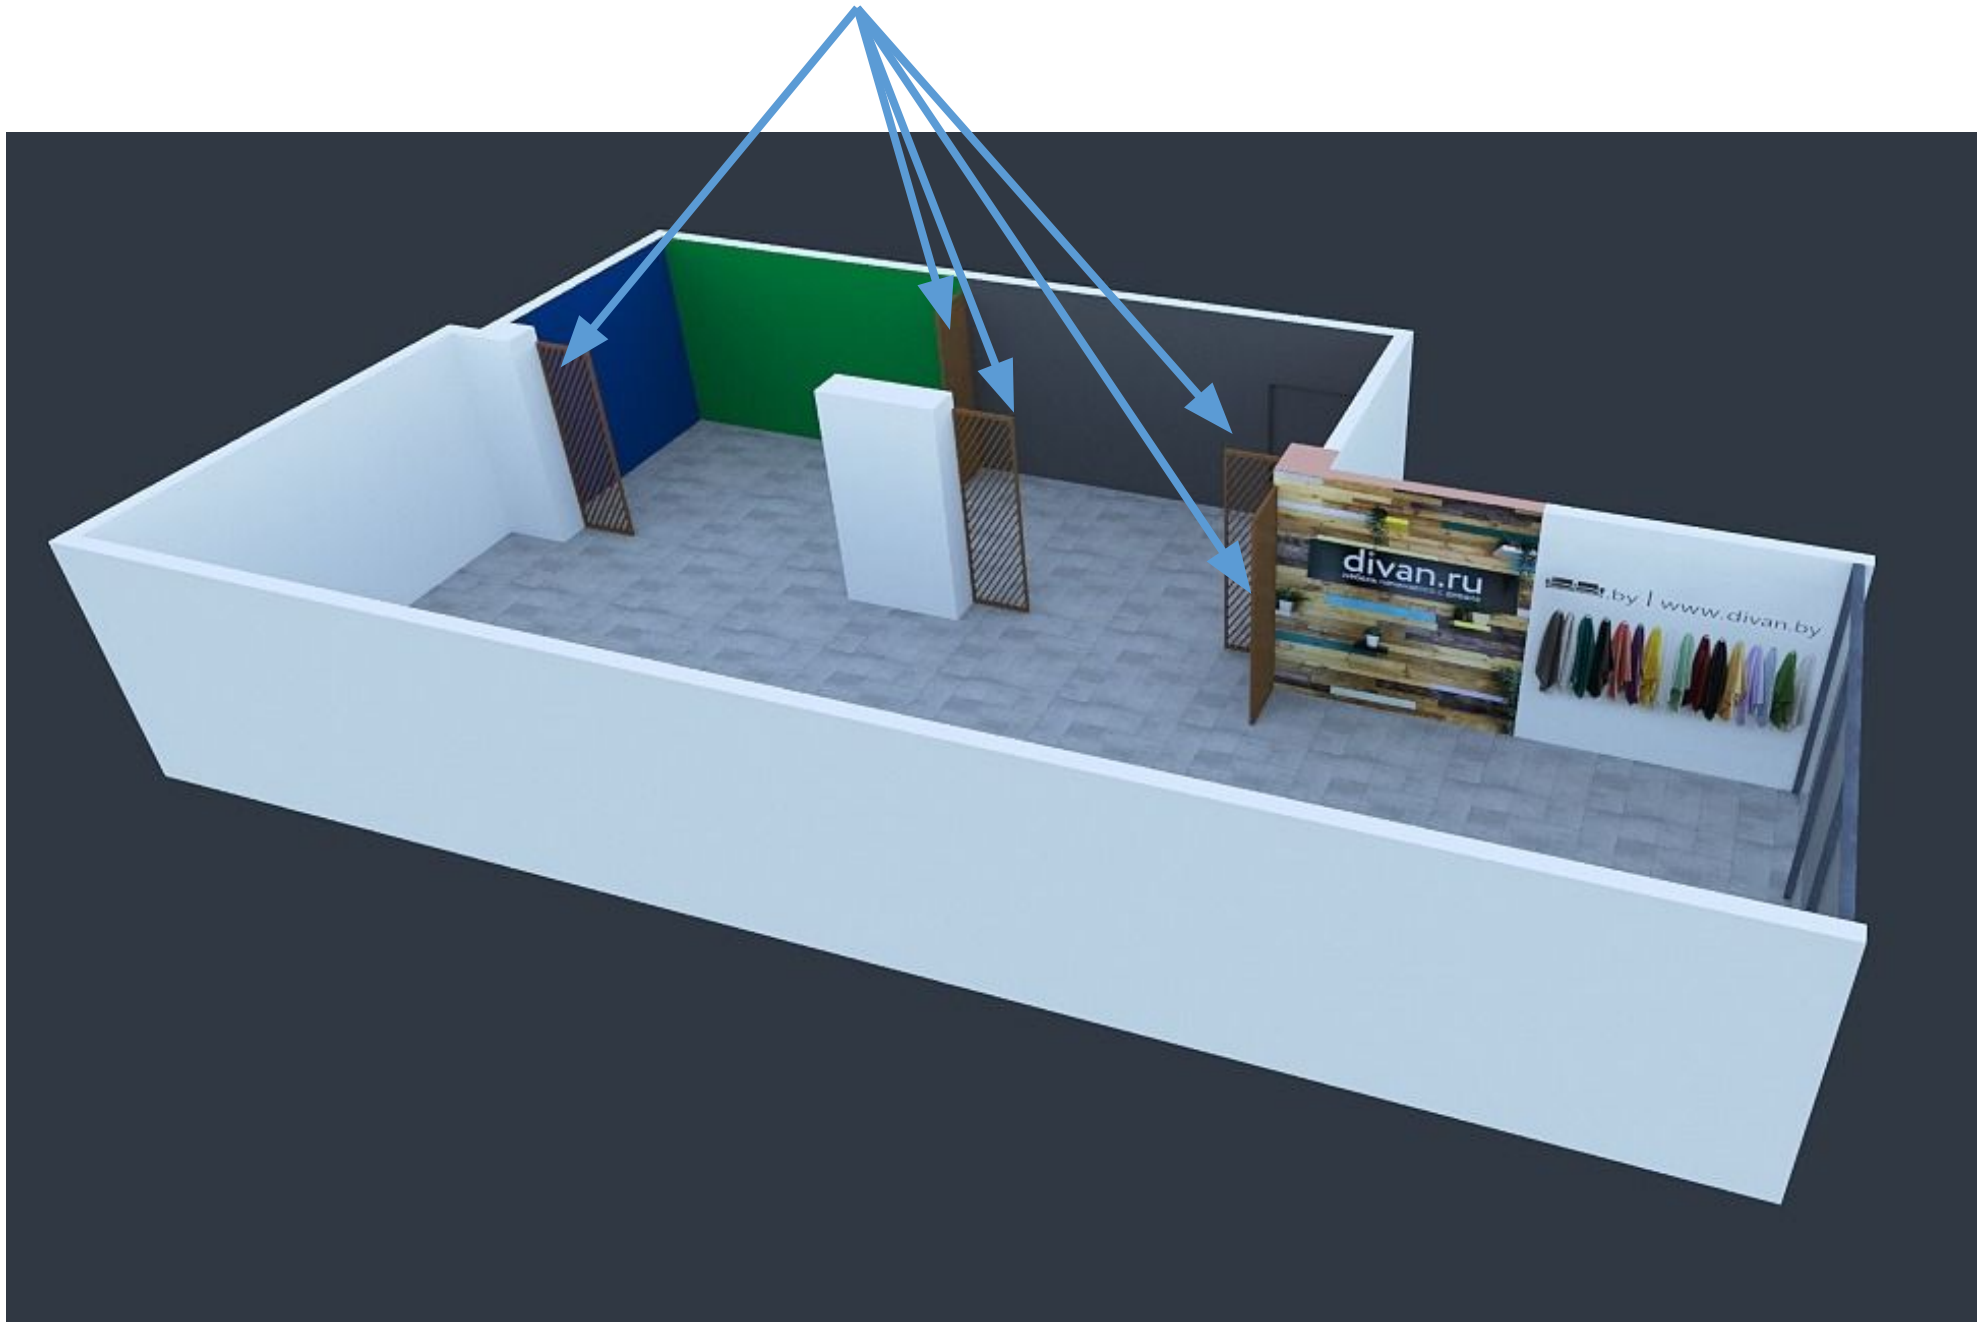

ул. Студенческая, 11

МЦ «Галерея
11»

Окраска стен и колонн на высоту 3 метра в цвета согласно плана, включая белый цвет

Имитация декоративной штукатурки + окраска

Перегородки из бруса, строганный 10 на 5, обработка пропиткой типа «акватекс»

Короб из ГКЛ,
Покраска в
белый

- Декоративное панно из обрезной доски 3 на 3 м.

Для оформления зоны используются **не обработанные обрезные доски**, различной ширины **100мм., 150мм., 200 мм., 250 мм.** Толщина всех досок **20 или 25 мм.**

Раскрой досок: Монтаж досок на стену производится вразбежку, хаотично, ряды досок чередуются между собой не пропорционально ширине, а также, хаотично. Длина досок разная, нет четкой зависимости в соответствии с разбежкой. Крепеж подбирается в зависимости от материалы стен, используются черные или желтые саморезы.

divan.ru
мебель начинается с дивана

МЕБЕЛИ

Забери с собой!

divan.ru
мебель
начинается
с дивана

Установка шин и трековых светильников

51 шт.

LM-TRACK LED 30W
4000K 30W 45° 4000K
83Ra (1.000)