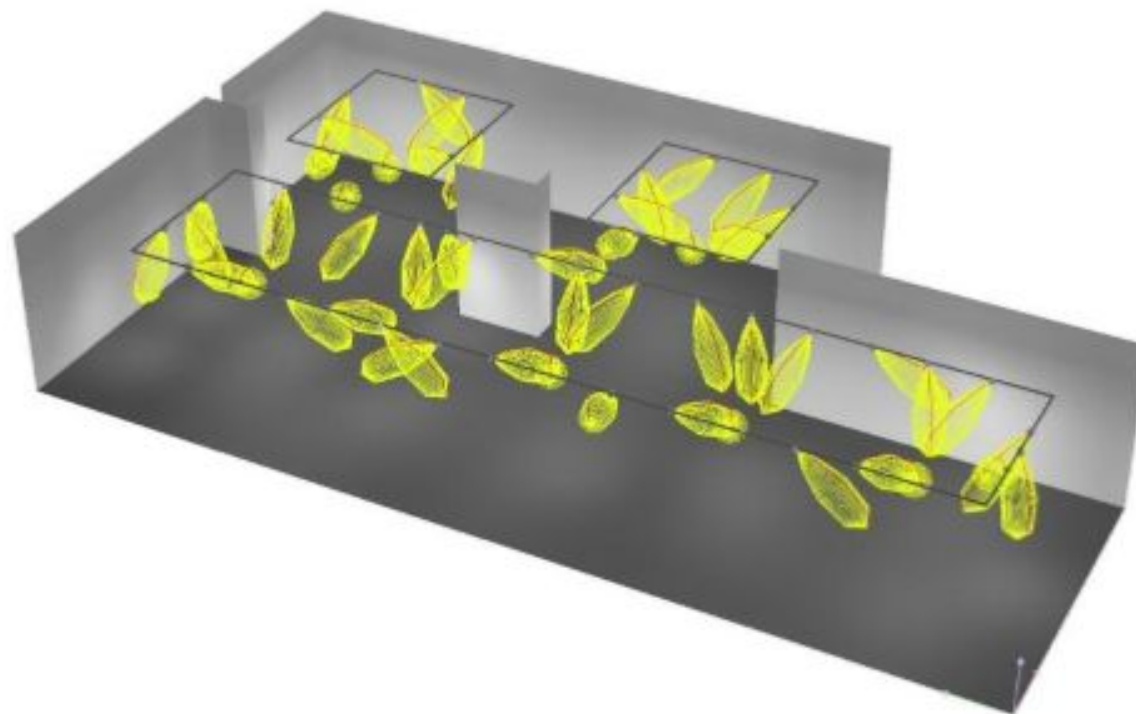

51 шт.

LM-TRACK LED 30W
4000K 30W 45° 4000K
83Ra (1.000)