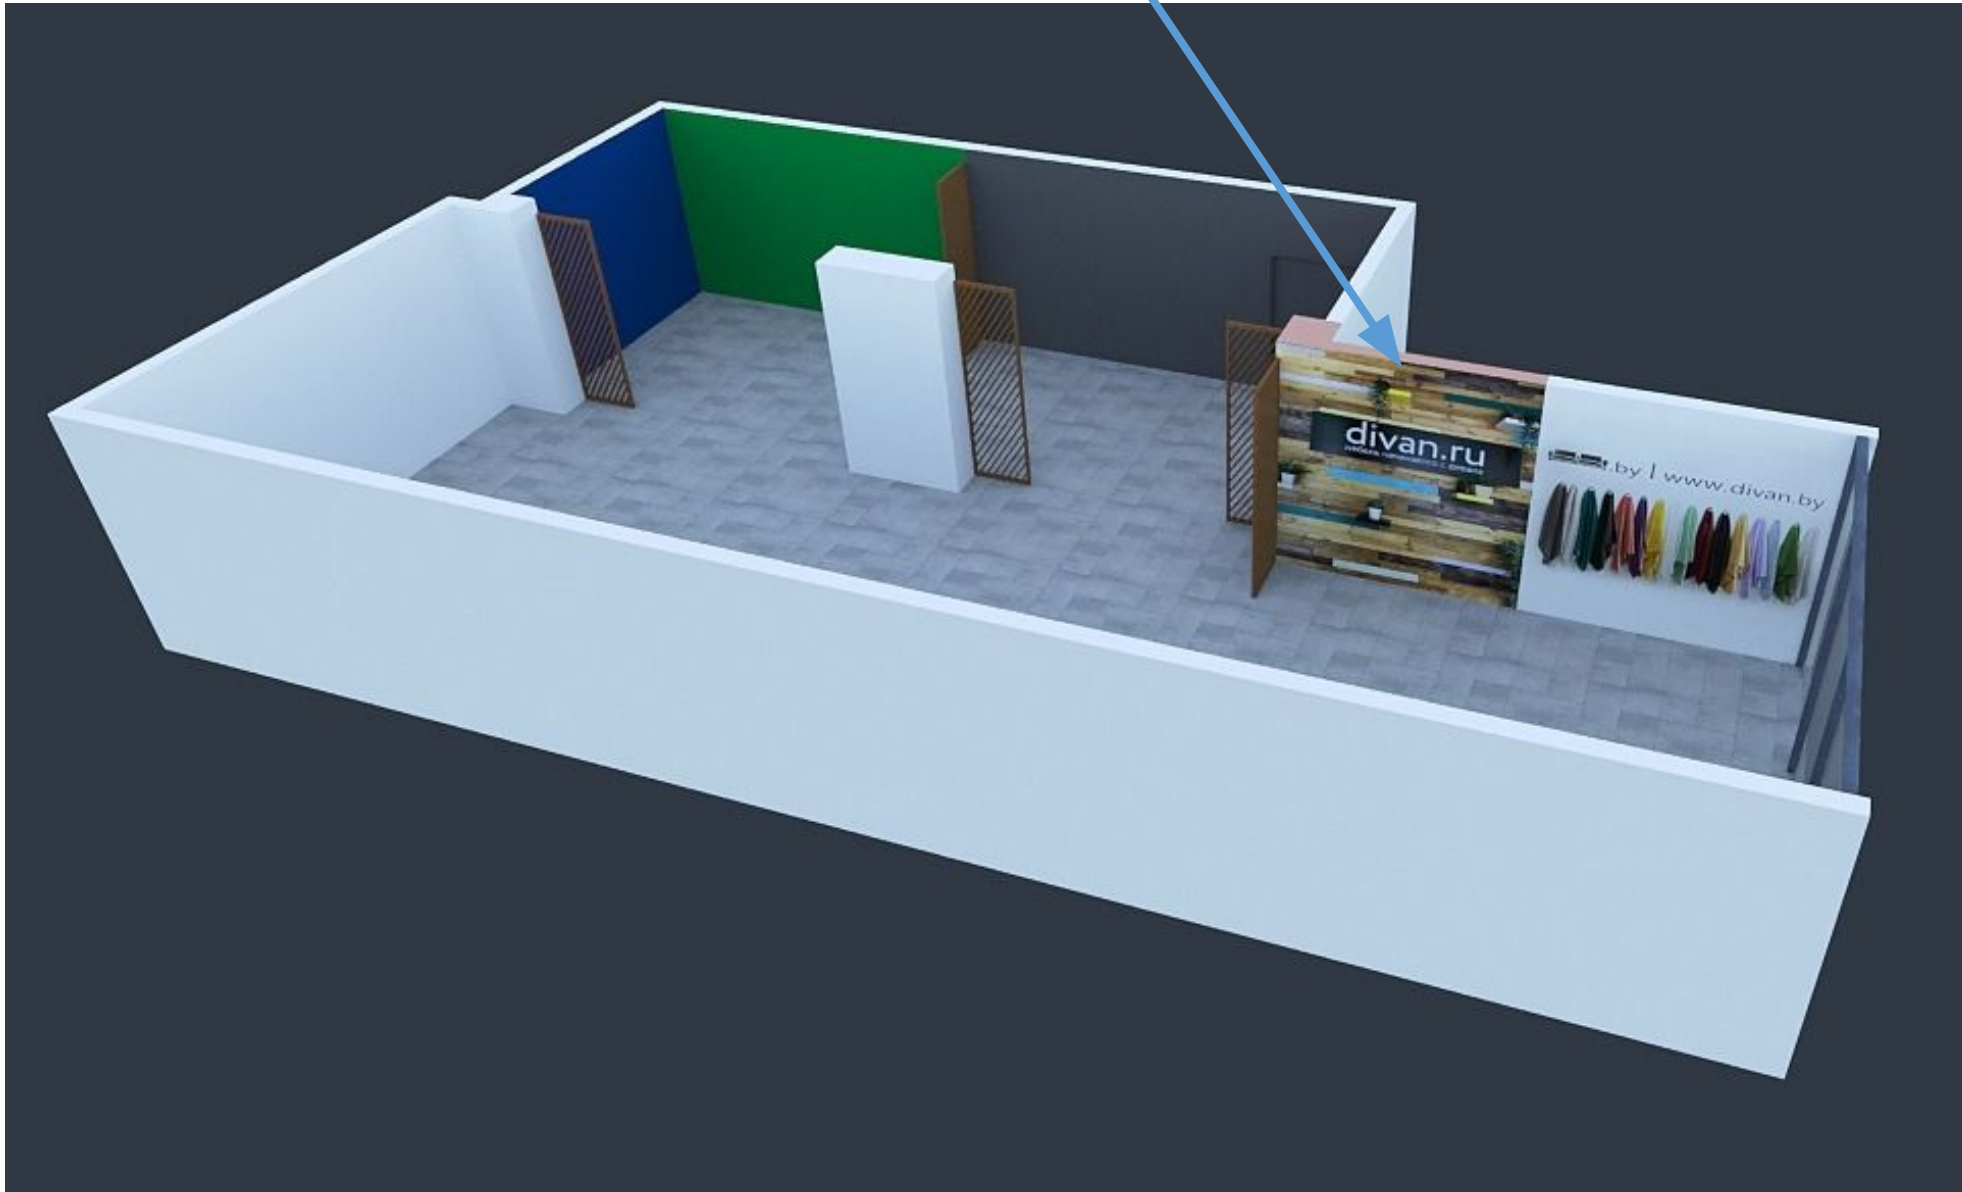

ул. Студенческая, 11

МЦ «Галерея  
11»

82421

**Окраска стен и колонн на высоту 3 метра в цвета согласно плана, включая белый цвет**

Имитация декоративной штукатурки + окраска

Перегородки из бруса, строганный 10 на 5, обработка пропиткой типа «акватекс»

Короб из ГКЛ,  
Покраска в  
белый

- Декоративное панно из обрезной доски 3 на 3 м.

Для оформления зоны используются **не обработанные обрезные доски**, различной ширины **100мм., 150мм., 200 мм., 250 мм.** Толщина всех досок **20 или 25 мм.**

**Раскрой досок:** Монтаж досок на стену производится вразбежку, хаотично, ряды досок чередуются между собой не пропорционально ширине, а также, хаотично. Длина досок разная, нет четкой зависимости в соответствии с разбежкой. Крепеж подбирается в зависимости от материалы стен, используются черные или желтые саморезы.

## Установка шин и трековых светильников

51 шт.

LM-TRACK LED 30W  
4000K 30W 45° 4000K  
83Ra (1.000)