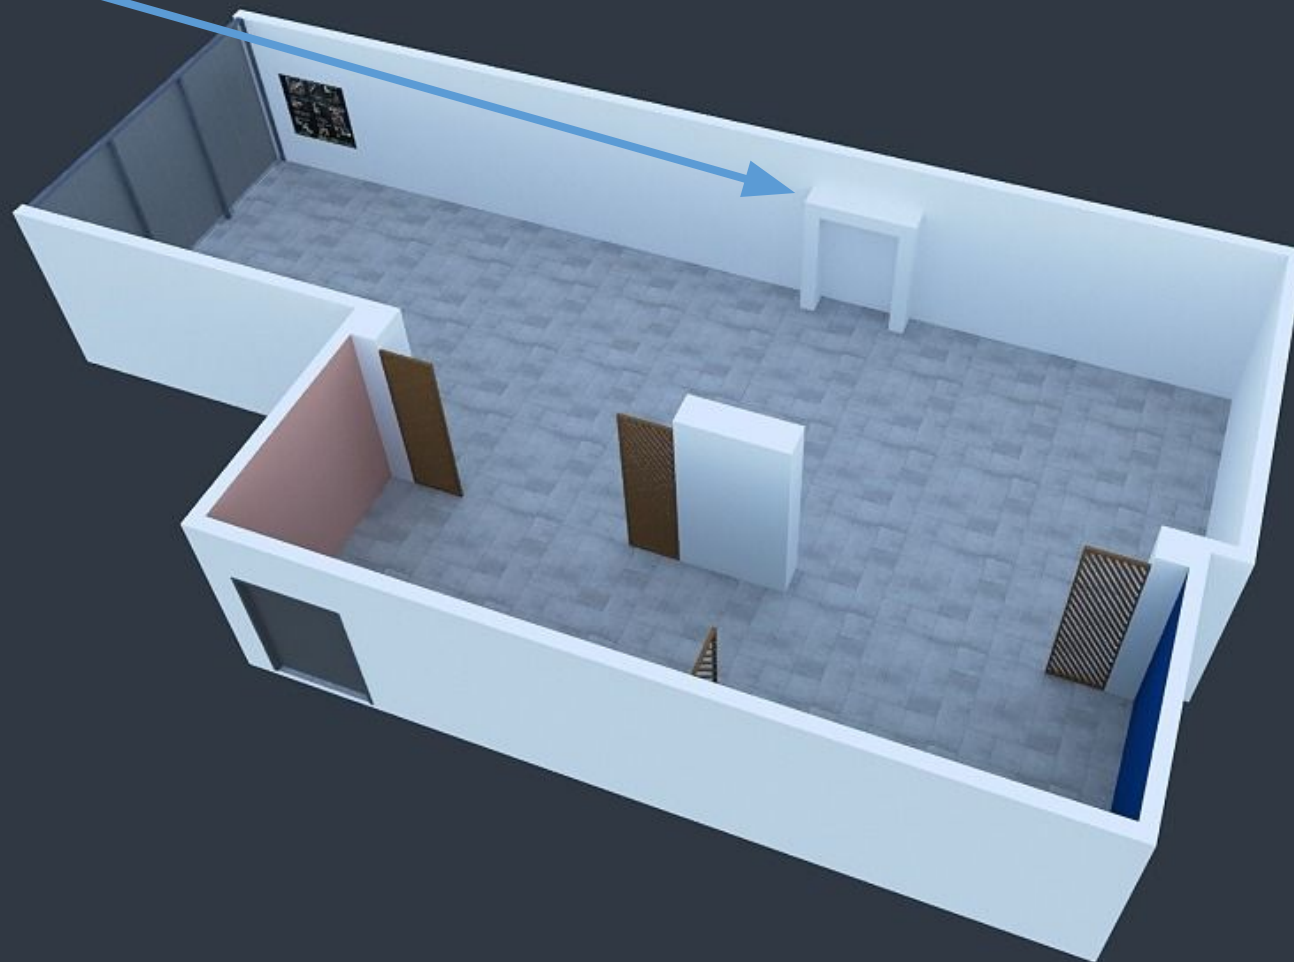

ул. Студенческая, 11

МЦ «Галерея  
11»

82421

**Окраска стен и колонн на высоту 3 метра в цвета согласно плана, включая белый цвет**

Имитация декоративной штукатурки + окраска

Перегородки из бруса, строганный 10 на 5, обработка пропиткой типа «акватекс»

Короб из ГКЛ,  
Покраска в  
белый

- Декоративное панно из обрезной доски 3 на 3 м.

Для оформления зоны используются **не обработанные обрезные доски**, различной ширины **100мм., 150мм., 200 мм., 250 мм.** Толщина всех досок **20 или 25 мм.**

**Раскрой досок:** Монтаж досок на стену производится вразбежку, хаотично, ряды досок чередуются между собой не пропорционально ширине, а также, хаотично. Длина досок разная, нет четкой зависимости в соответствии с разбежкой. Крепеж подбирается в зависимости от материалы стен, используются черные или желтые саморезы.