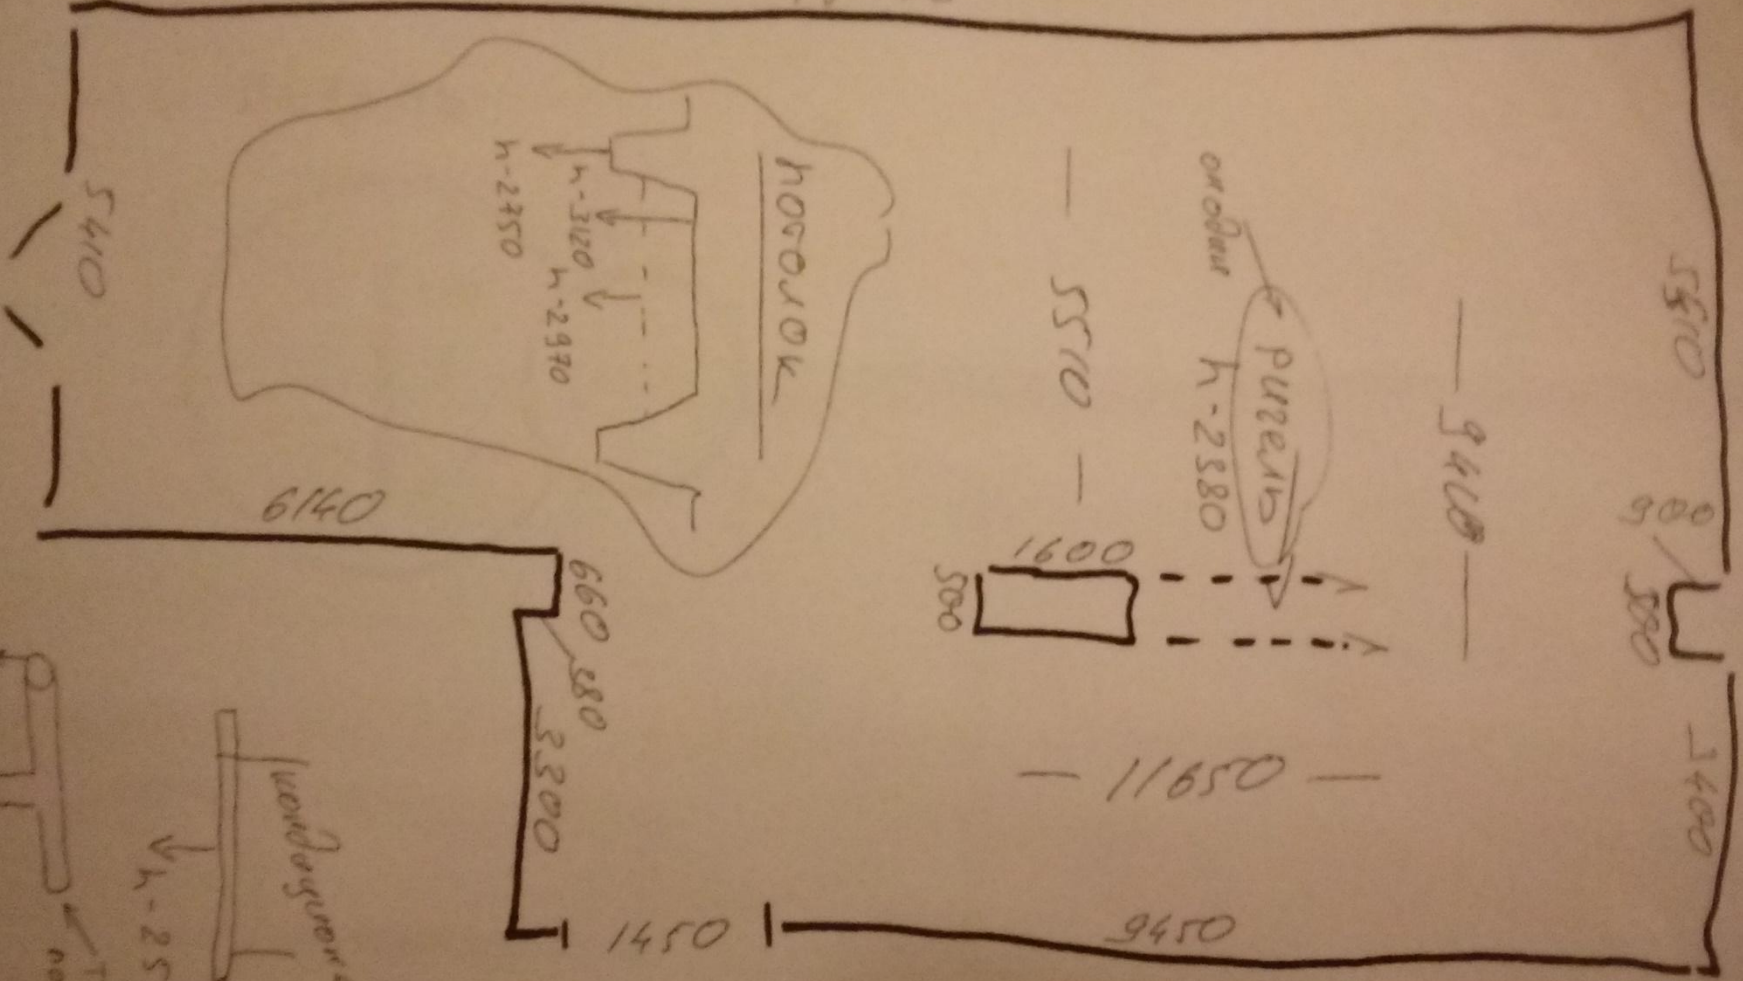

ул. Студенческая, 11

МЦ «Галерея  
11»

82421

**Окраска стен и колонн на высоту 3 метра в цвета согласно плана, включая белый цвет**

Имитация декоративной штукатурки + окраска

Перегородки из бруса, строганный 10 на 5, обработка пропиткой типа «акватекс»

Короб из ГКЛ,  
Покраска в  
белый

- Декоративное панно из обрезной доски 3 на 3 м.

Для оформления зоны используются **не обработанные обрезные доски**, различной ширины **100мм., 150мм., 200 мм., 250 мм.** Толщина всех досок **20 или 25 мм.**

**Раскрой досок:** Монтаж досок на стену производится вразбежку, хаотично, ряды досок чередуются между собой не пропорционально ширине, а также, хаотично. Длина досок разная, нет четкой зависимости в соответствии с разбежкой. Крепеж подбирается в зависимости от материалы стен, используются черные или желтые саморезы.

## Установка шин и трековых светильников

51 шт.

LM-TRACK LED 30W  
4000K 30W 45° 4000K  
83Ra (1.000)