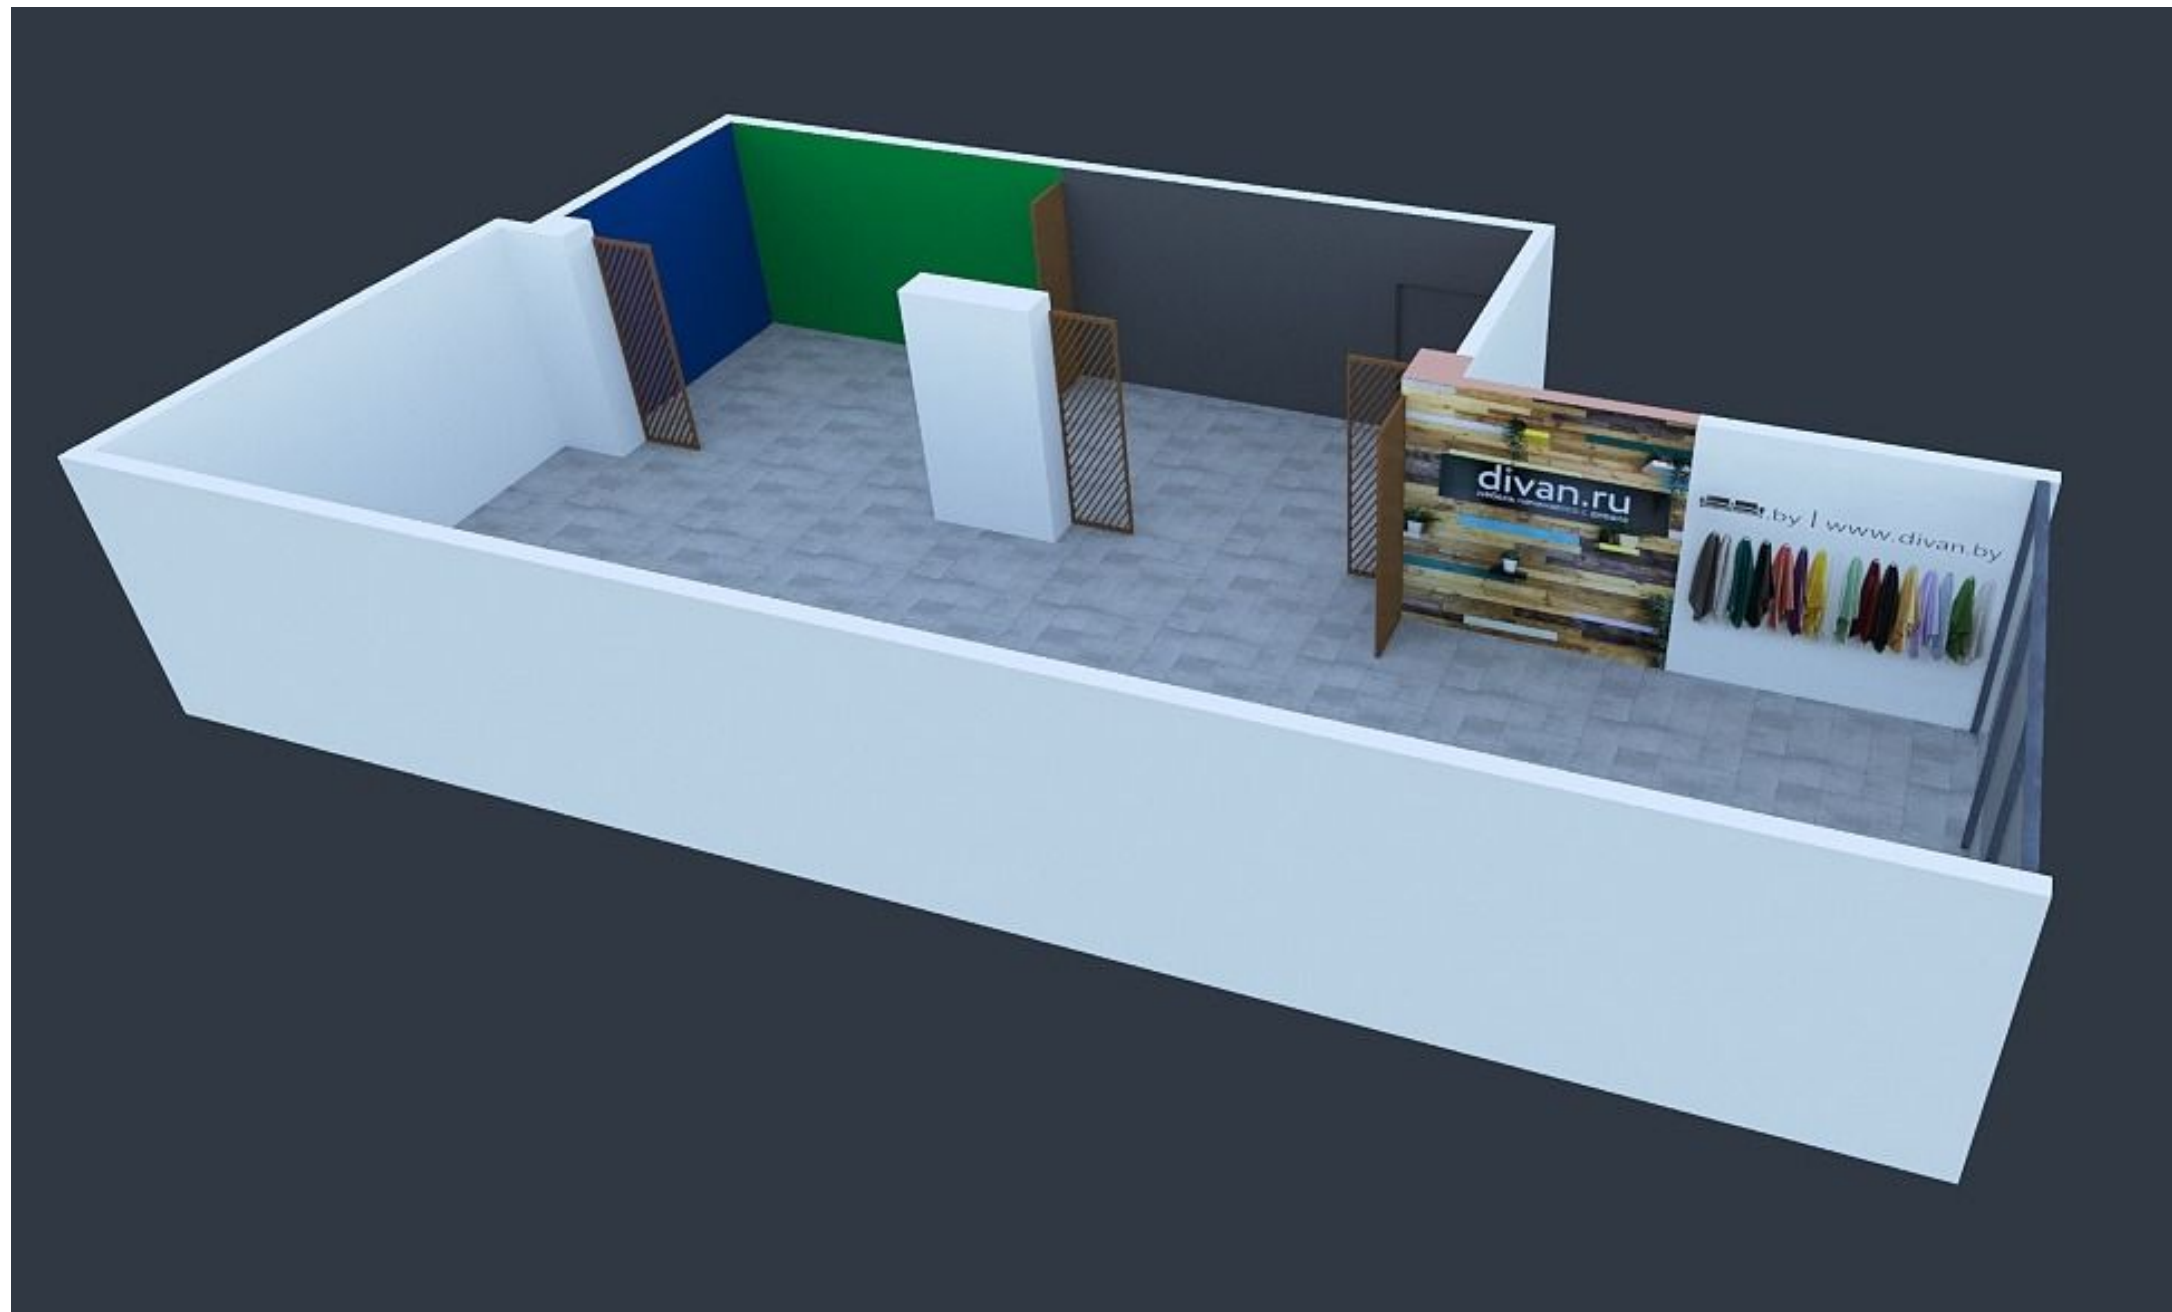

ул. Студенческая, 11

МЦ «Галерея
11»

Окраска стен и колонн на высоту 3 метра в цвета согласно плана, включая белый цвет

Имитация декоративной штукатурки + окраска

Перегородки из бруса, строганный 10 на 5, обработка пропиткой типа «акватекс»

Короб из ГКЛ,
Покраска в
белый

- Декоративное панно из обрезной доски 3 на 3 м.

Для оформления зоны используются **не обработанные обрезные доски**, различной ширины **100мм., 150мм., 200 мм., 250 мм.** Толщина всех досок **20 или 25 мм.**

Раскрой досок: Монтаж досок на стену производится вразбежку, хаотично, ряды досок чередуются между собой не пропорционально ширине, а также, хаотично. Длина досок разная, нет четкой зависимости в соответствии с разбежкой. Крепеж подбирается в зависимости от материалы стен, используются черные или желтые саморезы.

divan.ru
мебель начинается с дивана

МЕБЕЛИ

Забери с собой!

divan.ru
мебель
начинается
с дивана

Установка шин и трековых светильников

51 шт.

LM-TRACK LED 30W
4000K 30W 45° 4000K
83Ra (1.000)