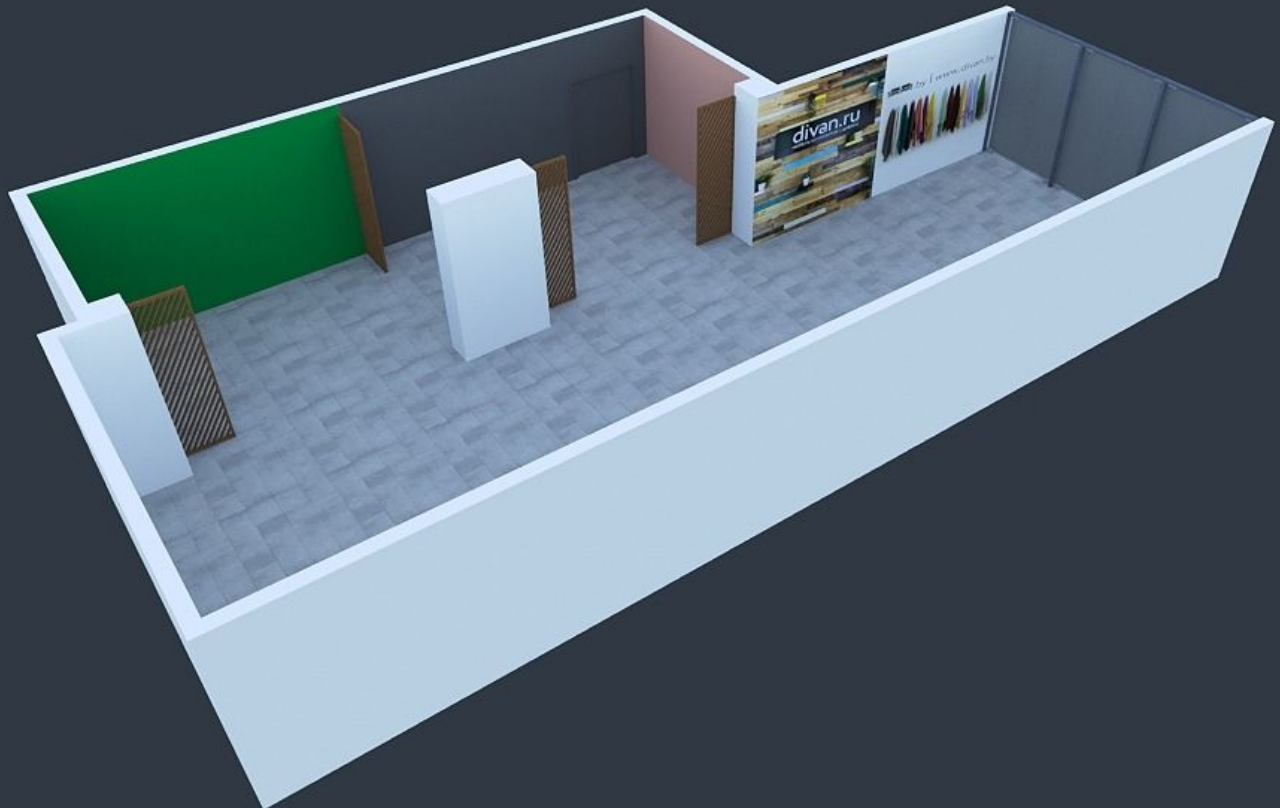

ул. Студенческая, 11

МЦ «Галерея
11»

Окраска стен и колонн на высоту 3 метра в цвета согласно плана, включая белый цвет

Имитация декоративной штукатурки + окраска

Перегородки из бруса, строганный 10 на 5, обработка пропиткой типа «акватекс»

Короб из ГКЛ,
Покраска в
белый

- Декоративное панно из обрезной доски 3 на 3 м.

Для оформления зоны используются **не обработанные обрезные доски**, различной ширины **100мм., 150мм., 200 мм., 250 мм.** Толщина всех досок **20 или 25 мм.**

Раскрой досок: Монтаж досок на стену производится вразбежку, хаотично, ряды досок чередуются между собой не пропорционально ширине, а также, хаотично. Длина досок разная, нет четкой зависимости в соответствии с разбежкой. Крепеж подбирается в зависимости от материалы стен, используются черные или желтые саморезы.

divan.ru
мебель начинается с дивана

МЕБЕЛИ

Забери с собой!

divan.ru
мебель
начинается
с дивана

Установка шин и трековых светильников

51 шт.

LM-TRACK LED 30W
4000K 30W 45° 4000K
83Ra (1.000)