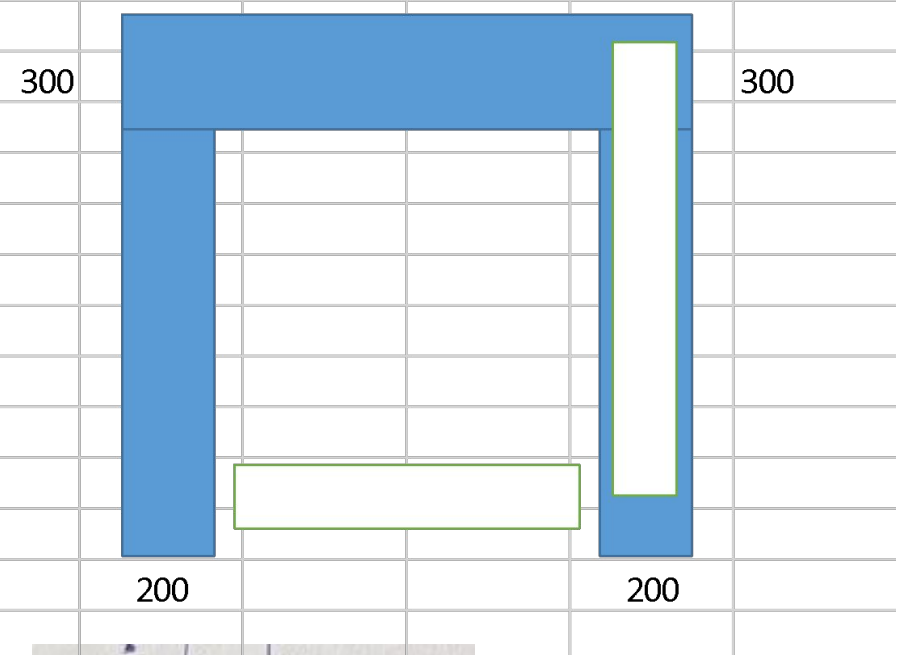

ул. Студенческая, 11

МЦ «Галерея  
11»

82421

**Окраска стен и колонн на высоту 3 метра в цвета согласно плана, включая белый цвет**

Имитация декоративной штукатурки + окраска

Перегородки из бруса, строганный 10 на 5, обработка пропиткой типа «акватекс»

Короб из ГКЛ,  
Покраска в  
белый

- Декоративное панно из обрезной доски 3 на 3 м.

Для оформления зоны используются **не обработанные обрезные доски**, различной ширины **100мм., 150мм., 200 мм., 250 мм.** Толщина всех досок **20 или 25 мм.**