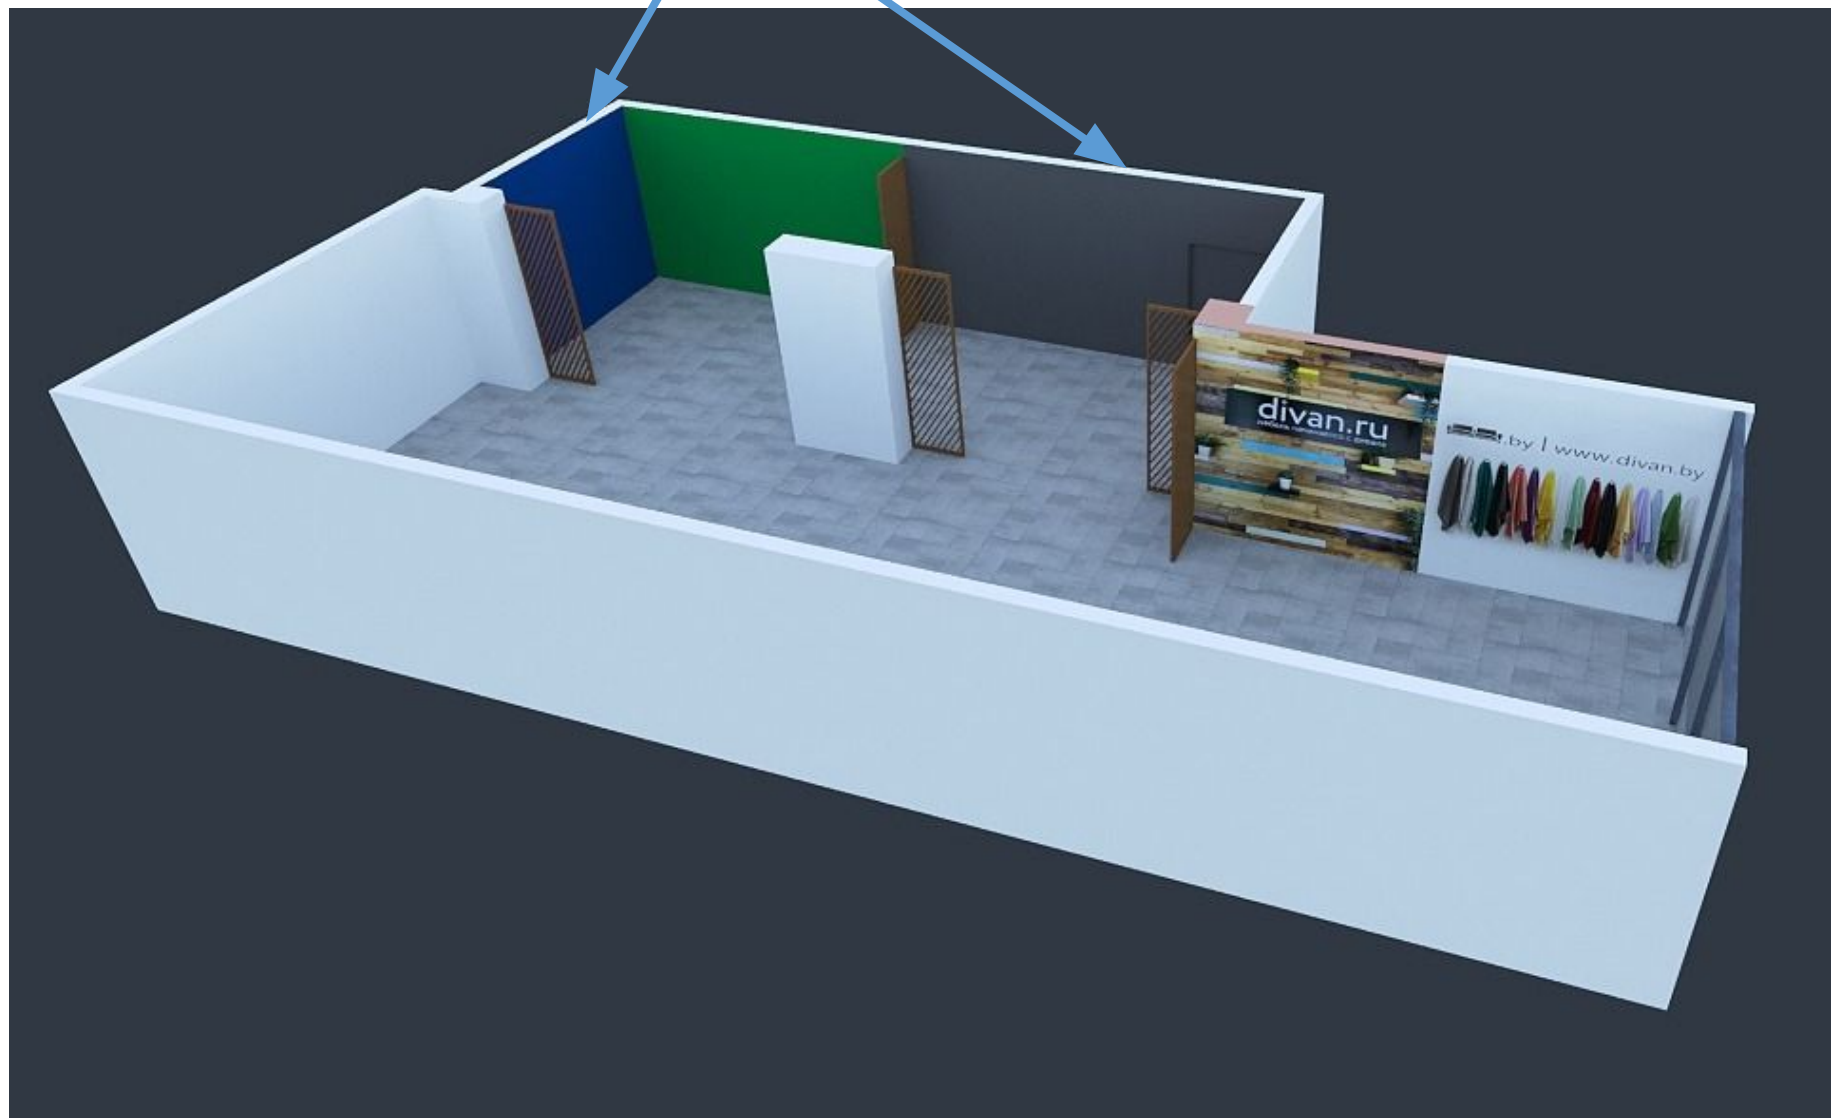

ул. Студенческая, 11

МЦ «Галерея  
11»

82421

**Окраска стен и колонн на высоту 3 метра в цвета согласно плана, включая белый цвет**

Имитация декоративной штукатурки + окраска

Перегородки из бруса, строганный 10 на 5, обработка пропиткой типа «акватекс»

Короб из ГКЛ,  
Покраска в  
белый

- Декоративное панно из обрезной доски 3 на 3 м.

Для оформления зоны используются **не обработанные обрезные доски**, различной ширины **100мм., 150мм., 200 мм., 250 мм.** Толщина всех досок **20 или 25 мм.**

**Раскрой досок:** Монтаж досок на стену производится вразбежку, хаотично, ряды досок чередуются между собой не пропорционально ширине, а также, хаотично. Длина досок разная, нет четкой зависимости в соответствии с разбежкой. Крепеж подбирается в зависимости от материалы стен, используются черные или желтые саморезы.