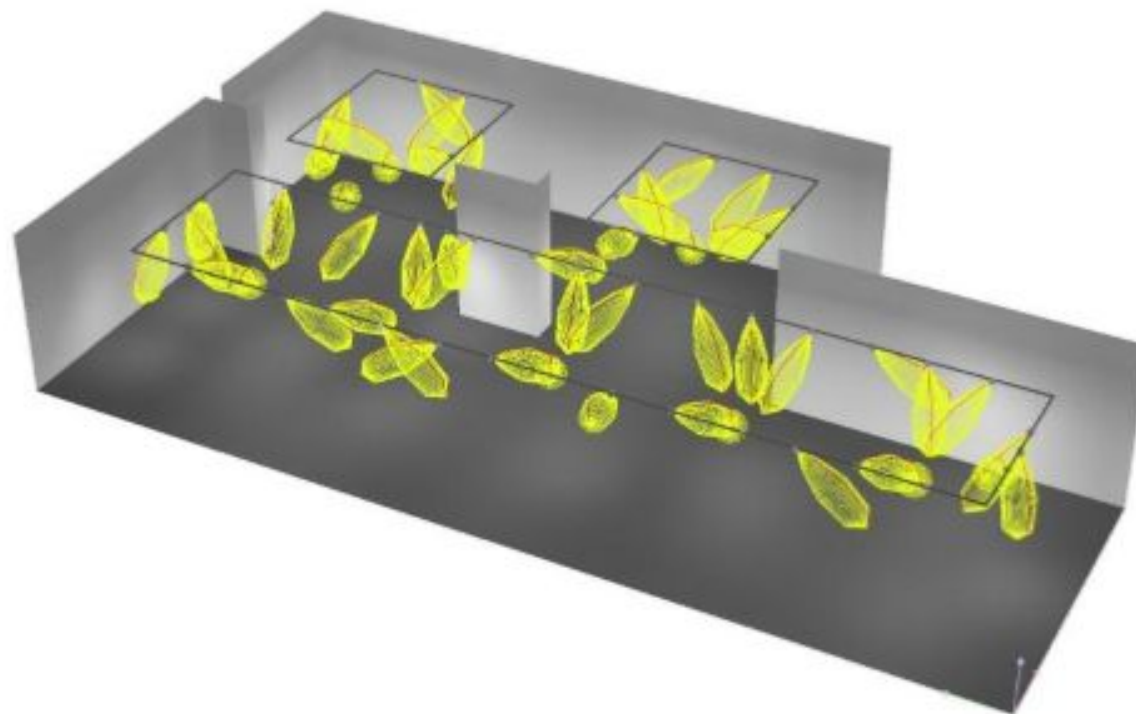

Раскрой досок: Монтаж досок на стену производится вразбежку, хаотично, ряды досок чередуются между собой не пропорционально ширине, а также, хаотично. Длина досок разная, нет четкой зависимости в соответствии с разбежкой. Крепеж подбирается в зависимости от материалы стен, используются черные или желтые саморезы.

После раскроя и монтажа досок на стену происходит окраска (тонировка) морилками каждой отдельной доски – демонтаж, тонирование, обратный монтаж. Используемые цвета морилки: дуб, орех, рябина, тик, каштан, сосна, большую часть **занимают светлые оттенки**, для получения более темных цветов можно применить смешивание и многоразовую обработку морилкой. Предпочтение отдается **морилкам не имеющим запаха**, для возможности работы в закрытом помещении. Для выделения цветных акцентов (несколько досок окрашенных краской) возможно использовать фирменные цвета красок заколерованных для окраски стен в шоу-руме (желтые, синие, зеленые оттенки)

divan.ru
мебель начинается с дивана

МЕБЕЛИ

Забери с собой!

divan.ru
мебель
начинается
с дивана

Установка шин и трековых светильников

51 шт.

LM-TRACK LED 30W
4000K 30W 45° 4000K
83Ra (1.000)