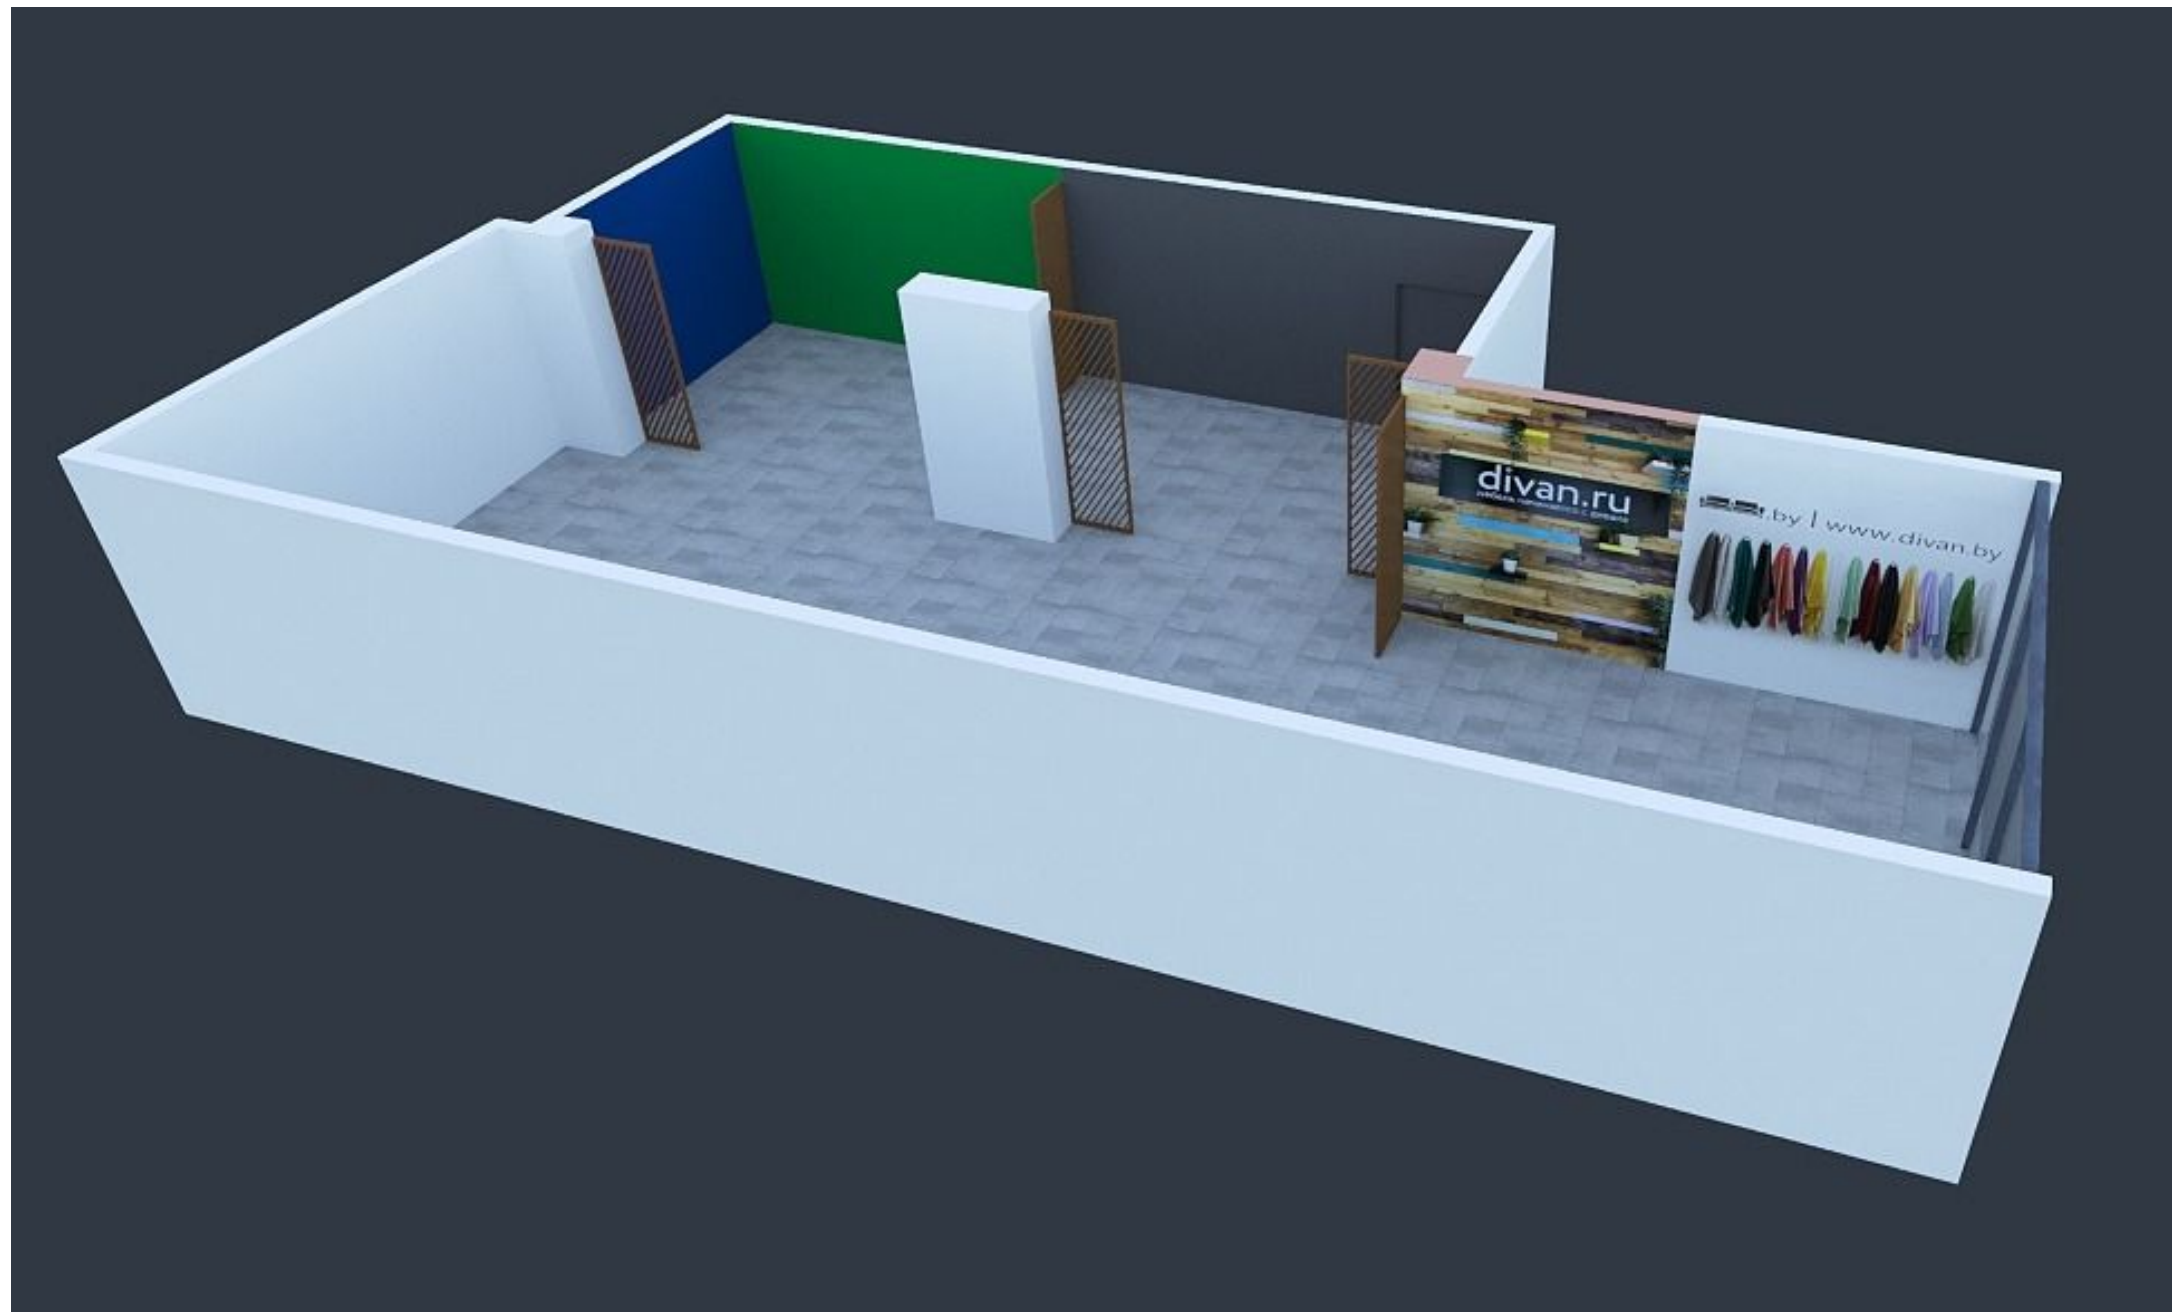

ул. Студенческая, 11

МЦ «Галерея  
11»

82421

**Окраска стен и колонн на высоту 3 метра в цвета согласно плана, включая белый цвет**

Имитация декоративной штукатурки + окраска

Перегородки из бруса, строганный 10 на 5, обработка пропиткой типа «акватекс»

Короб из ГКЛ,  
Покраска в  
белый

- Декоративное панно из обрезной доски 3 на 3 м.

Для оформления зоны используются **не обработанные обрезные доски**, различной ширины **100мм., 150мм., 200 мм., 250 мм.** Толщина всех досок **20 или 25 мм.**

**Раскрой досок:** Монтаж досок на стену производится вразбежку, хаотично, ряды досок чередуются между собой не пропорционально ширине, а также, хаотично. Длина досок разная, нет четкой зависимости в соответствии с разбежкой. Крепеж подбирается в зависимости от материалы стен, используются черные или желтые саморезы.

## Установка шин и трековых светильников

51 шт.

LM-TRACK LED 30W  
4000K 30W 45° 4000K  
83Ra (1.000)