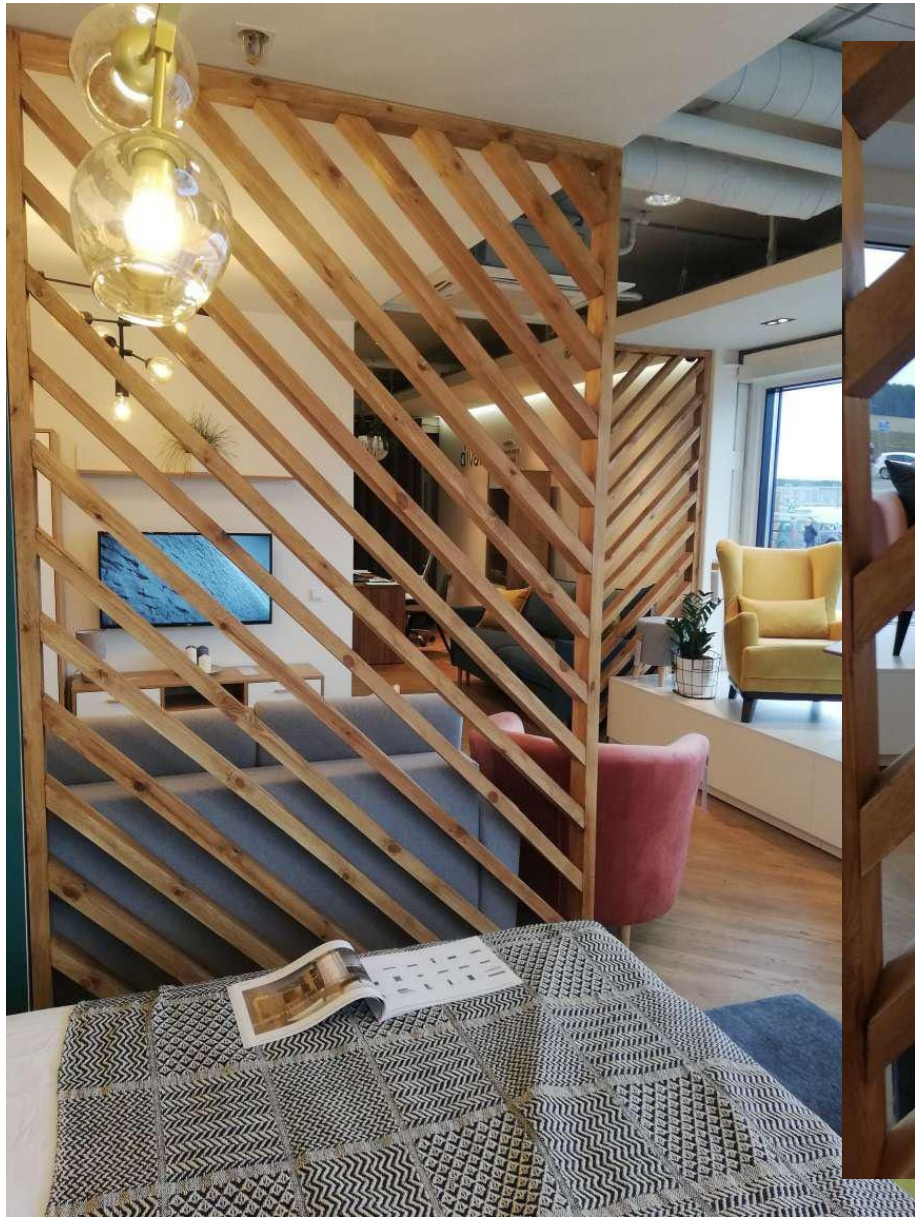

ул. Студенческая, 11

МЦ «Галерея  
11»

82421

**Окраска стен и колонн на высоту 3 метра в цвета согласно плана, включая белый цвет**

Имитация декоративной штукатурки + окраска

Перегородки из бруса, строганный 10 на 5, обработка пропиткой типа «акватекс»

Короб из ГКЛ,  
Покраска в  
белый

- Декоративное панно из обрезной доски 3 на 3 м.

Для оформления зоны используются **не обработанные обрезные доски**, различной ширины **100мм., 150мм., 200 мм., 250 мм.** Толщина всех досок **20 или 25 мм.**