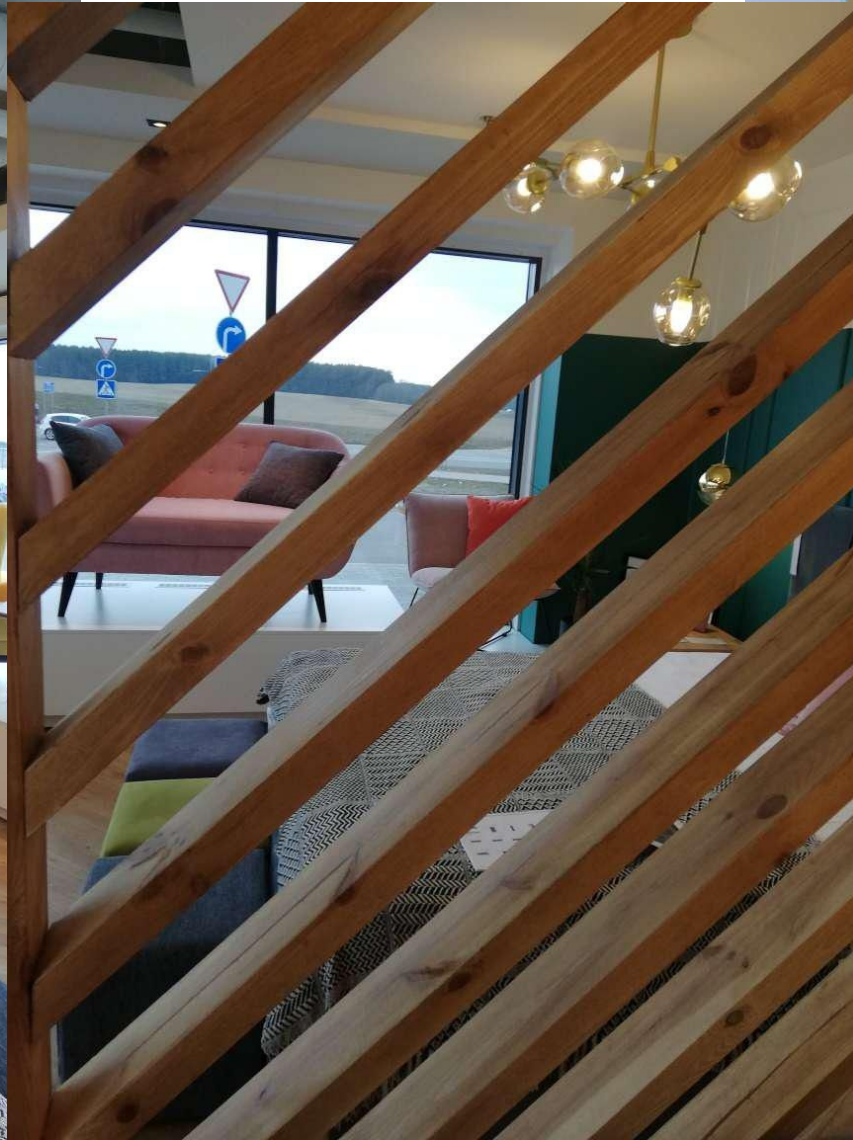

ул. Студенческая, 11

МЦ «Галерея
11»

Окраска стен и колонн на высоту 3 метра в цвета согласно плана, включая белый цвет

Имитация декоративной штукатурки + окраска

Перегородки из бруса, строганный 10 на 5, обработка пропиткой типа «акватекс»

Короб из ГКЛ,
Покраска в
белый

- Декоративное панно из обрезной доски 3 на 3 м.

Для оформления зоны используются **не обработанные обрезные доски**, различной ширины **100мм., 150мм., 200 мм., 250 мм.** Толщина всех досок **20 или 25 мм.**

Раскрой досок: Монтаж досок на стену производится вразбежку, хаотично, ряды досок чередуются между собой не пропорционально ширине, а также, хаотично. Длина досок разная, нет четкой зависимости в соответствии с разбежкой. Крепеж подбирается в зависимости от материалы стен, используются черные или желтые саморезы.