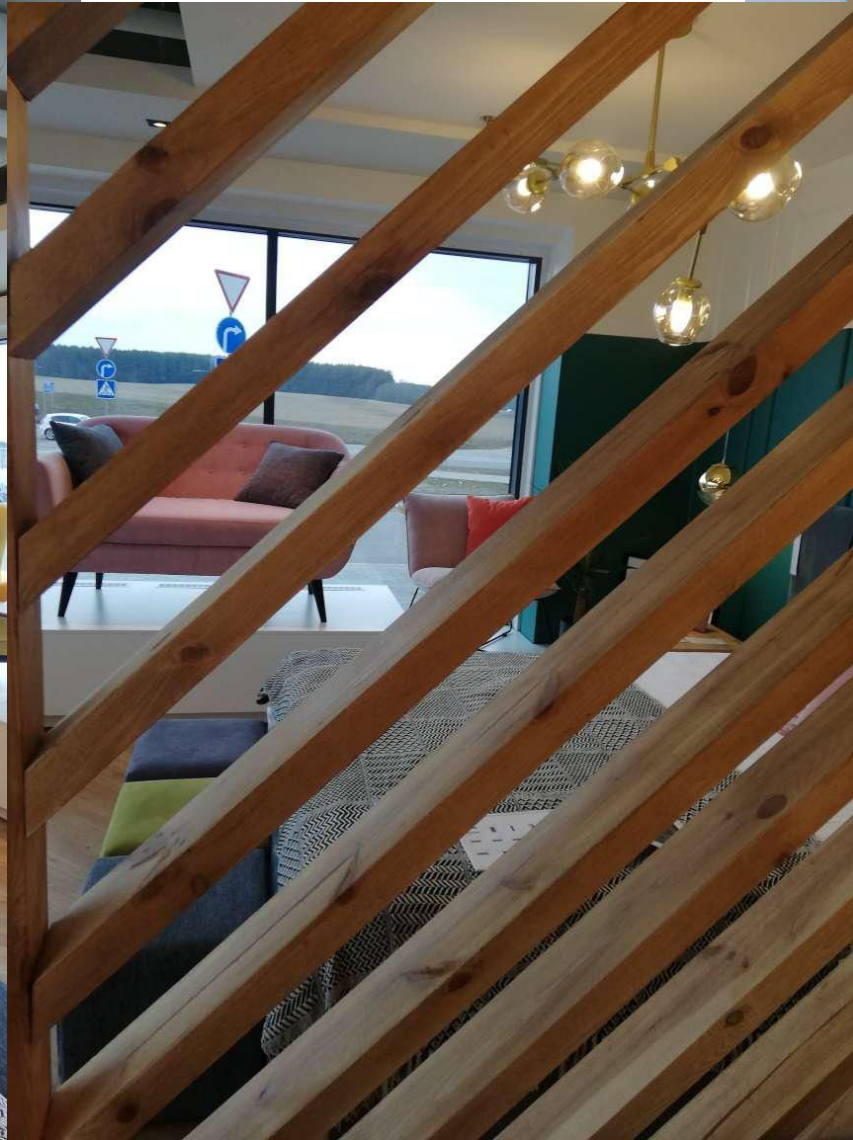

ул. Студенческая, 11

МЦ «Галерея  
11»

82421

**Окраска стен и колонн на высоту 3 метра в цвета согласно плана, включая белый цвет**

Имитация декоративной штукатурки + окраска

Перегородки из бруса, строганный 10 на 5, обработка пропиткой типа «акватекс»

Короб из ГКЛ,  
Покраска в  
белый

- Декоративное панно из обрезной доски 3 на 3 м.

Для оформления зоны используются **не обработанные обрезные доски**, различной ширины **100мм., 150мм., 200 мм., 250 мм.** Толщина всех досок **20 или 25 мм.**