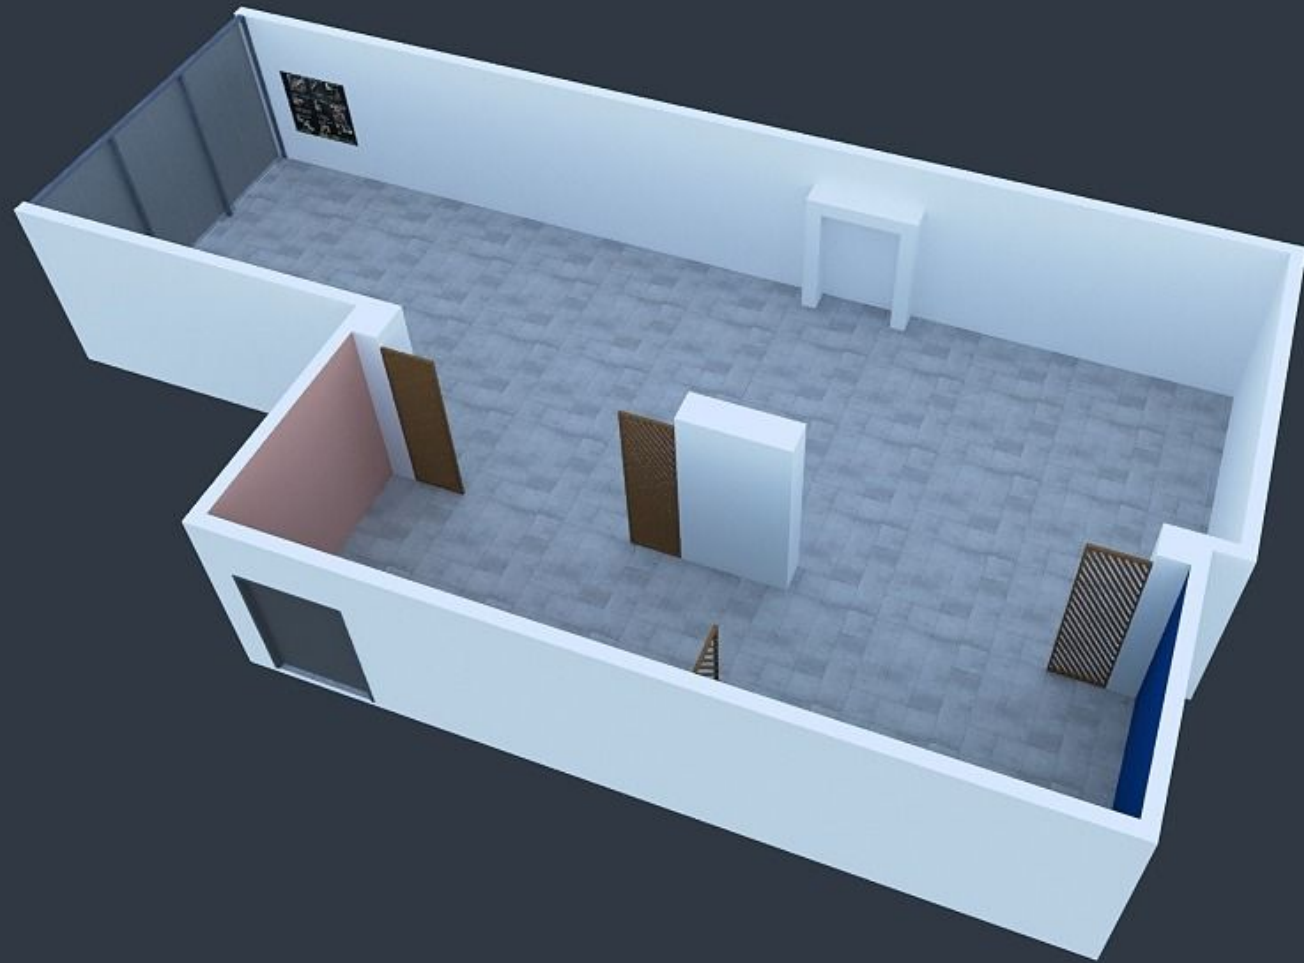

ул. Студенческая, 11

МЦ «Галерея
11»

Окраска стен и колонн на высоту 3 метра в цвета согласно плана, включая белый цвет

Имитация декоративной штукатурки + окраска

Перегородки из бруса, строганный 10 на 5, обработка пропиткой типа «акватекс»

Короб из ГКЛ,
Покраска в
белый

- Декоративное панно из обрезной доски 3 на 3 м.

Для оформления зоны используются **не обработанные обрезные доски**, различной ширины **100мм., 150мм., 200 мм., 250 мм.** Толщина всех досок **20 или 25 мм.**

Раскрой досок: Монтаж досок на стену производится вразбежку, хаотично, ряды досок чередуются между собой не пропорционально ширине, а также, хаотично. Длина досок разная, нет четкой зависимости в соответствии с разбежкой. Крепеж подбирается в зависимости от материалы стен, используются черные или желтые саморезы.

divan.ru
мебель начинается с дивана

МЕБЕЛИ

Забери с собой!

divan.ru
мебель
начинается
с дивана

Установка шин и трековых светильников

51 шт.

LM-TRACK LED 30W
4000K 30W 45° 4000K
83Ra (1.000)