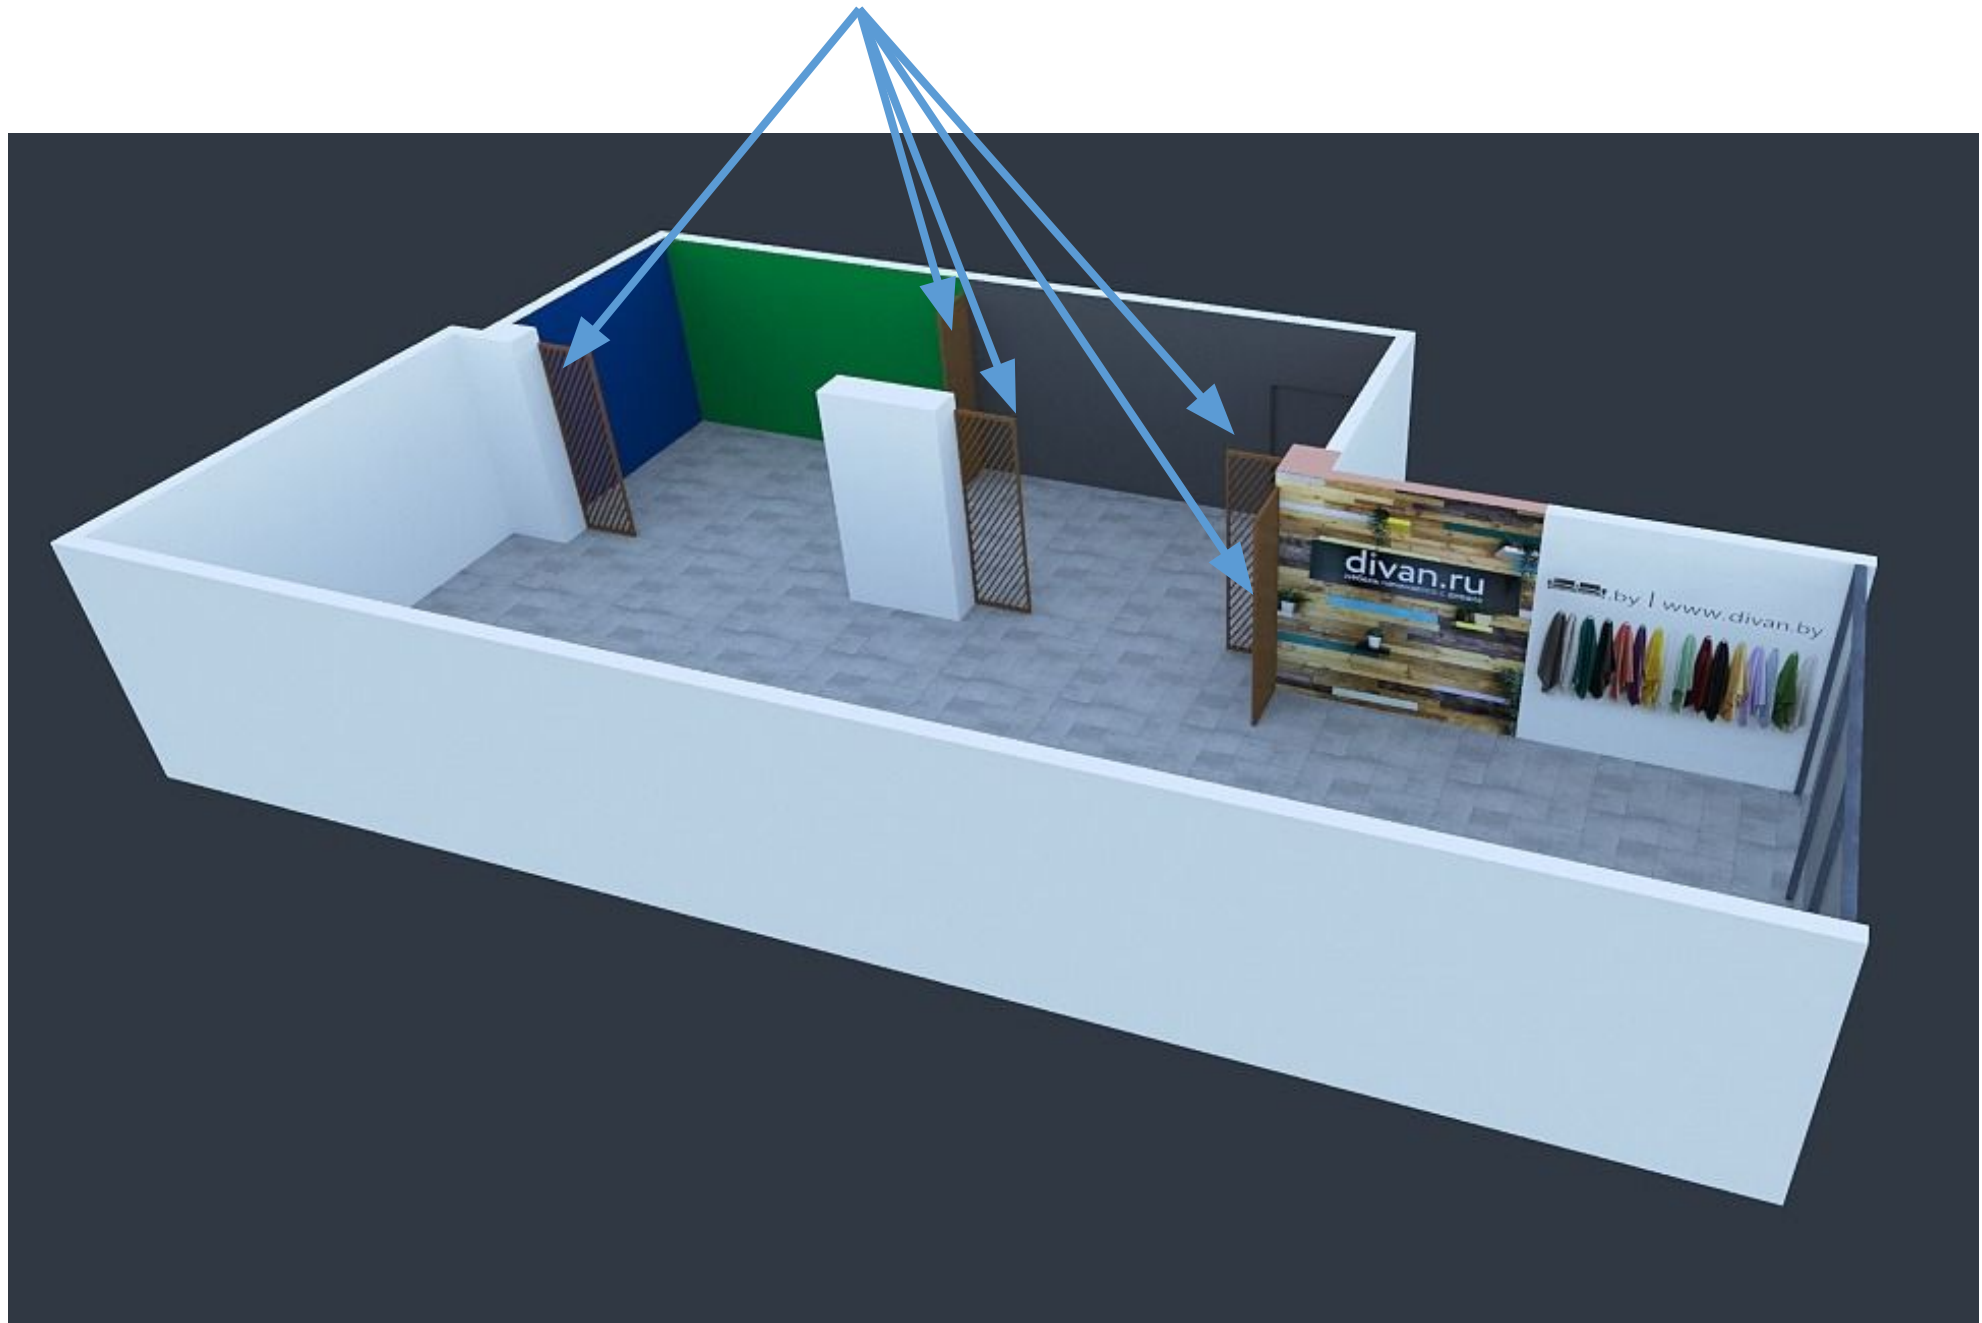

ул. Студенческая, 11

МЦ «Галерея  
11»

82421

**Окраска стен и колонн на высоту 3 метра в цвета согласно плана, включая белый цвет**

Имитация декоративной штукатурки + окраска

Перегородки из бруса, строганный 10 на 5, обработка пропиткой типа «акватекс»

Короб из ГКЛ,  
Покраска в  
белый

- Декоративное панно из обрезной доски 3 на 3 м.

Для оформления зоны используются **не обработанные обрезные доски**, различной ширины **100мм., 150мм., 200 мм., 250 мм.** Толщина всех досок **20 или 25 мм.**

**Раскрой досок:** Монтаж досок на стену производится вразбежку, хаотично, ряды досок чередуются между собой не пропорционально ширине, а также, хаотично. Длина досок разная, нет четкой зависимости в соответствии с разбежкой. Крепеж подбирается в зависимости от материалы стен, используются черные или желтые саморезы.