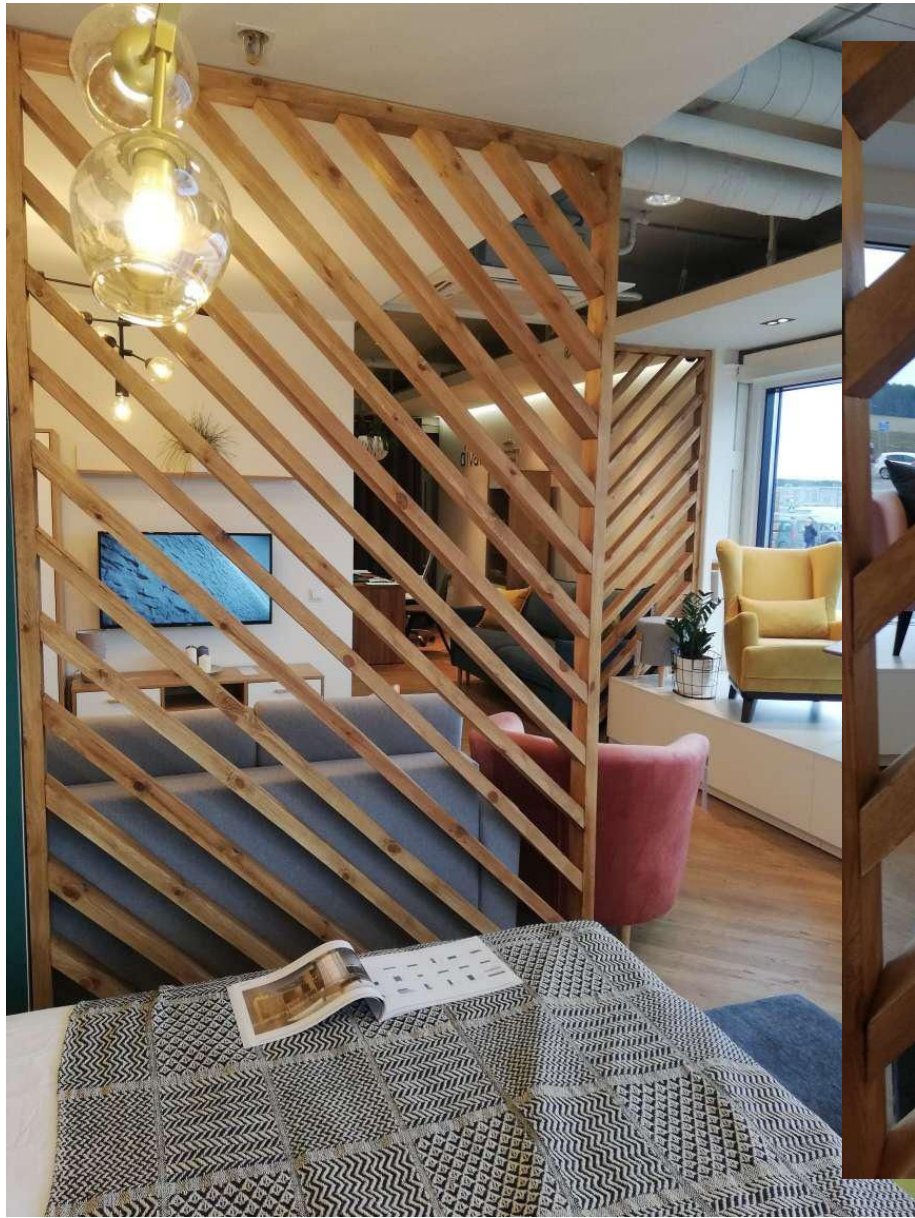

ул. Студенческая, 11

МЦ «Галерея
11»

Окраска стен и колонн на высоту 3 метра в цвета согласно плана, включая белый цвет

Имитация декоративной штукатурки + окраска

Перегородки из бруса, строганный 10 на 5, обработка пропиткой типа «акватекс»

Короб из ГКЛ,
Покраска в
белый

- Декоративное панно из обрезной доски 3 на 3 м.

Для оформления зоны используются **не обработанные обрезные доски**, различной ширины **100мм., 150мм., 200 мм., 250 мм.** Толщина всех досок **20 или 25 мм.**