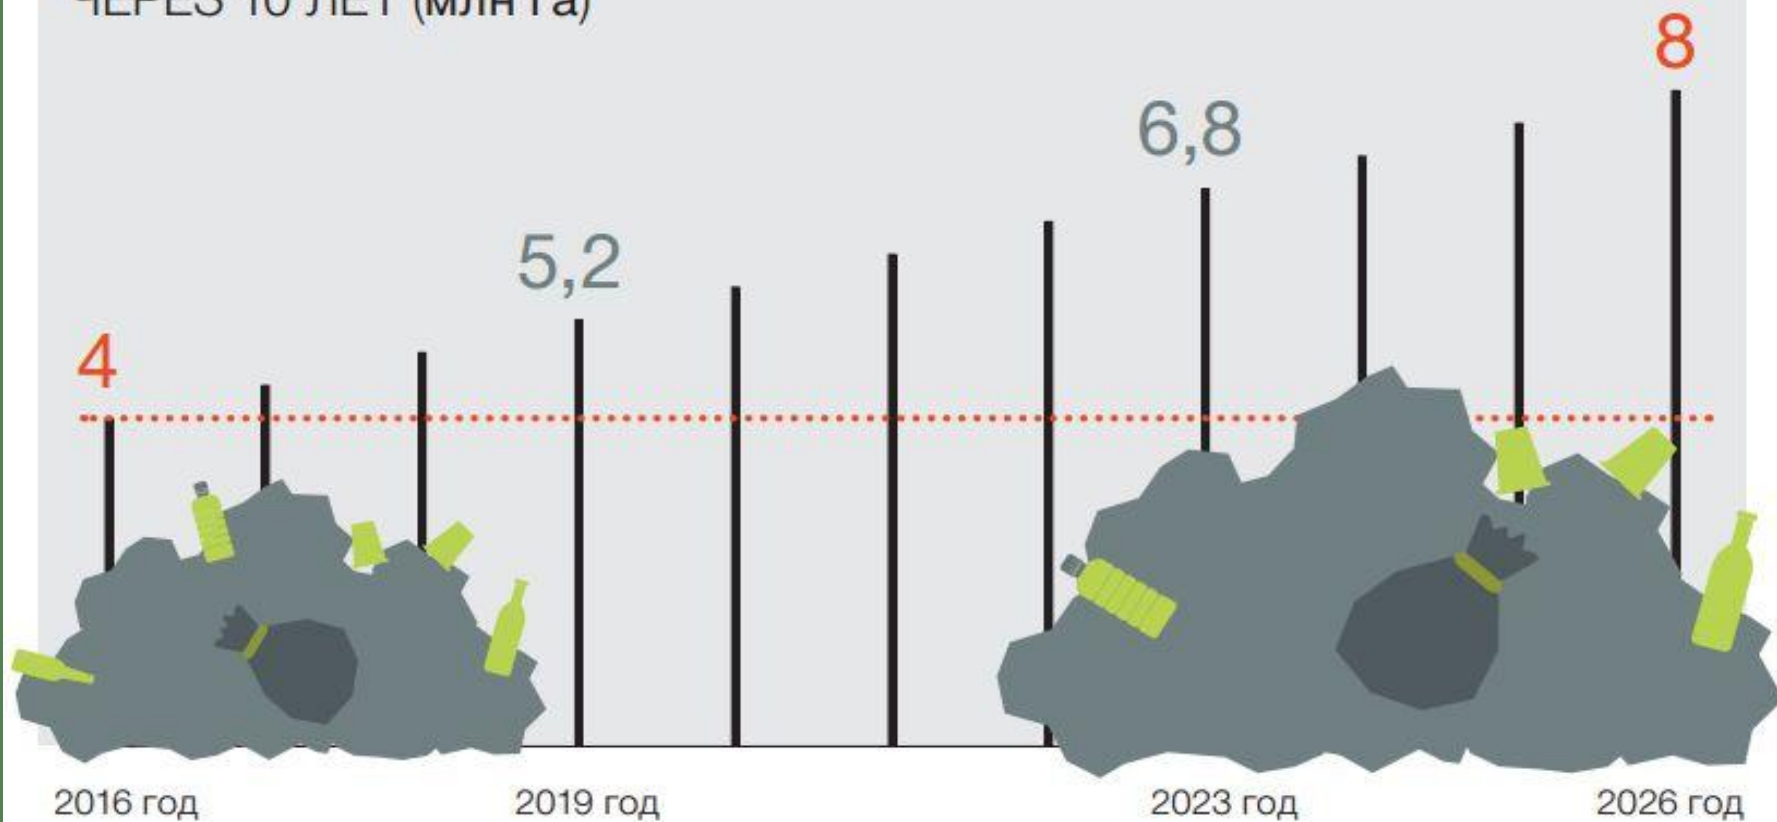

Свалки настолько огромны, что подошли к городам – эта проблема касается и Московской области, и Нижнего Новгорода

Пожары в столице 2010 года также связаны с проблемами экологии

ПРОГНОЗ УВЕЛИЧЕНИЯ ПЛОЩАДЕЙ СВАЛОК В РОССИИ ЧЕРЕЗ 10 ЛЕТ (млн га)

Ежегодно в России:

- образуется в среднем 60-70 миллионов тонн отходов от населения;
- один житель производит в среднем около 500 кг мусора в год;
- более 90% этих отходов размещается на свалках, что приводит к серьезному загрязнению токсичными веществами воды, почвы и воздуха;
- Только 4-5% вторично перерабатываются.

Только что мы пользовались вещью, она была нужна, но после попадания в мусорное ведро, она становится мусором.

Линейность экономики

Цикличная экономика

Концепция 6R (6П)

1) Карта пунктов приёма -

www.recyclemap.ru