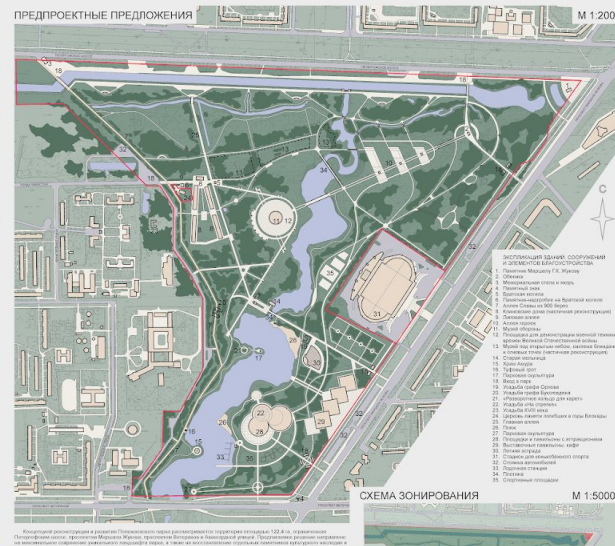

**КОНЦЕПЦИЯ РЕКОНСТРУКЦИИ И
РАЗВИТИЯ
ПОЛЕЖАЕВСКОГО ПАРКА
В КРАСНОСЕЛЬСКОМ РАЙОНЕ
САНКТ-ПЕТЕРБУРГА**

- **Концепция разработана по инициативе администрации Красносельского района, архитектурными мастерскими ООО «СТЕП» и ООО «АМ Контур».**
- **Авторы концепции: Кузнецов В.Б, Пименова Е.Л., Иванов А.Б.**
- **Консультант: Пежемский В.Г.**

Концепция реконструкции и развития Полежаевского парка

ИСТОРИЧЕСКАЯ СПРАВКА

КОНЦЕПЦИЯ РЕКОНСТРУКЦИИ И РАЗВИТИЯ ПОЛЕЖАЕВСКОГО ПАРКА В КРАСНОСЕЛЬСКОМ РАЙОНЕ САНКТ-ПЕТЕРБУРГА

ПРЕДПРОЕКТНЫЕ ПРЕДЛОЖЕНИЯ

Историческая справка и описание территории. Описание территории, ее историческое значение, состояние на сегодняшний день. Описание территории, ее историческое значение, состояние на сегодняшний день. Описание территории, ее историческое значение, состояние на сегодняшний день.

Предпроектные предложения

Схема зонирования

СХЕМА ЗОНИРОВАНИЯ

М 1:5000

Мемориальная зона включает в себя:

Существующие объекты:

- памятник - надгробие на братской могиле;
- церковь памяти погибших в годы Блокады;
- аллея Славы из 900 берез;
- мемориальная стела и якорь на 14-м км Петергофского шоссе;
- братская могила.