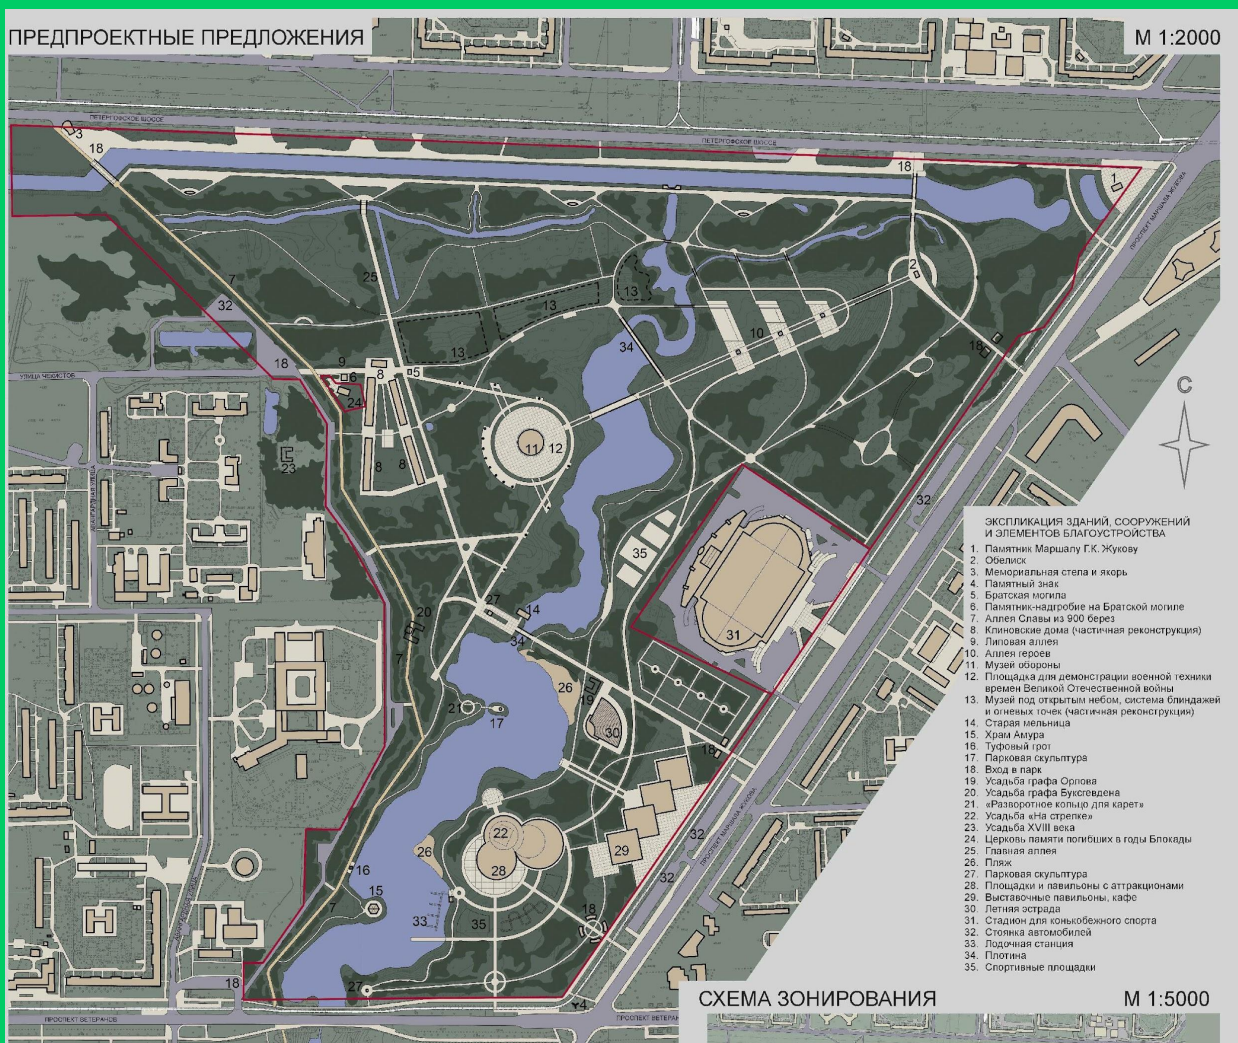

Предпроектные предложения

Схема зонирования

СХЕМА ЗОНИРОВАНИЯ

М 1:5000

Мемориальная зона включает в себя:

Существующие объекты:

- памятник - надгробие на братской могиле;
- церковь памяти погибших в годы Блокады;
- аллея Славы из 900 берез;
- мемориальная стела и якорь на 14-м км Петергофского шоссе;
- братская могила.