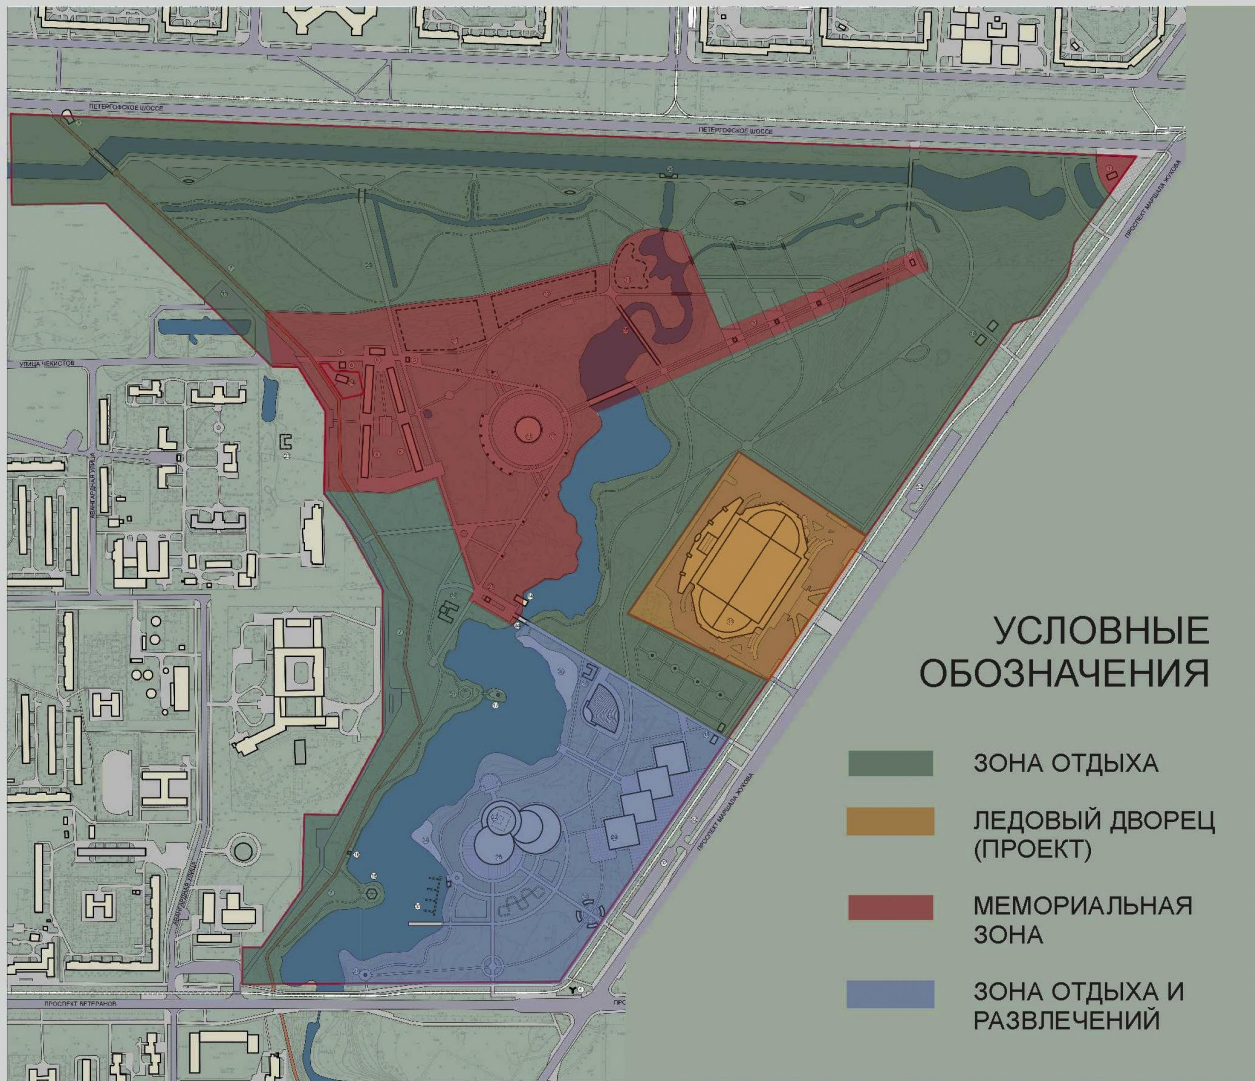

Предпроектные предложения

Схема зонирования

СХЕМА ЗОНИРОВАНИЯ

М 1:5000

Мемориальная зона включает в себя:

Существующие объекты:

- памятник - надгробие на братской могиле;
- церковь памяти погибших в годы Блокады;
- аллея Славы из 900 берез;
- мемориальная стела и якорь на 14-м км Петергофского шоссе;
- братская могила.