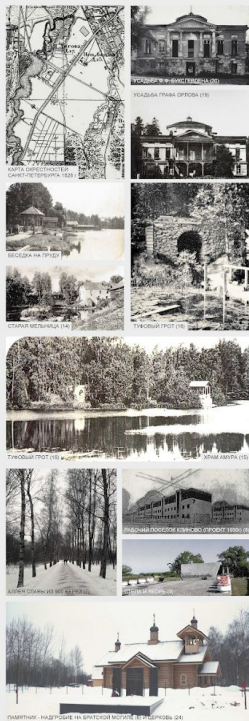

**КОНЦЕПЦИЯ РЕКОНСТРУКЦИИ И
РАЗВИТИЯ
ПОЛЕЖАЕВСКОГО ПАРКА
В КРАСНОСЕЛЬСКОМ РАЙОНЕ
САНКТ-ПЕТЕРБУРГА**

- **Концепция разработана по инициативе администрации Красносельского района, архитектурными мастерскими ООО «СТЕП» и ООО «АМ Контур».**
- **Авторы концепции: Кузнецов В.Б, Пименова Е.Л., Иванов А.Б.**
- **Консультант: Пежемский В.Г.**

Концепция реконструкции и развития Полежаевского парка

ИСТОРИЧЕСКАЯ СПРАВКА

КОНЦЕПЦИЯ РЕКОНСТРУКЦИИ И РАЗВИТИЯ ПОЛЕЖАЕВСКОГО ПАРКА В КРАСНОСЕЛЬСКОМ РАЙОНЕ САНКТ-ПЕТЕРБУРГА

ПРЕДПРОЕКТНЫЕ ПРЕДЛОЖЕНИЯ

Историческая справка и описание территории. Описание территории, ее историческое значение, состояние на сегодняшний день. Описание территории, ее историческое значение, состояние на сегодняшний день. Описание территории, ее историческое значение, состояние на сегодняшний день.