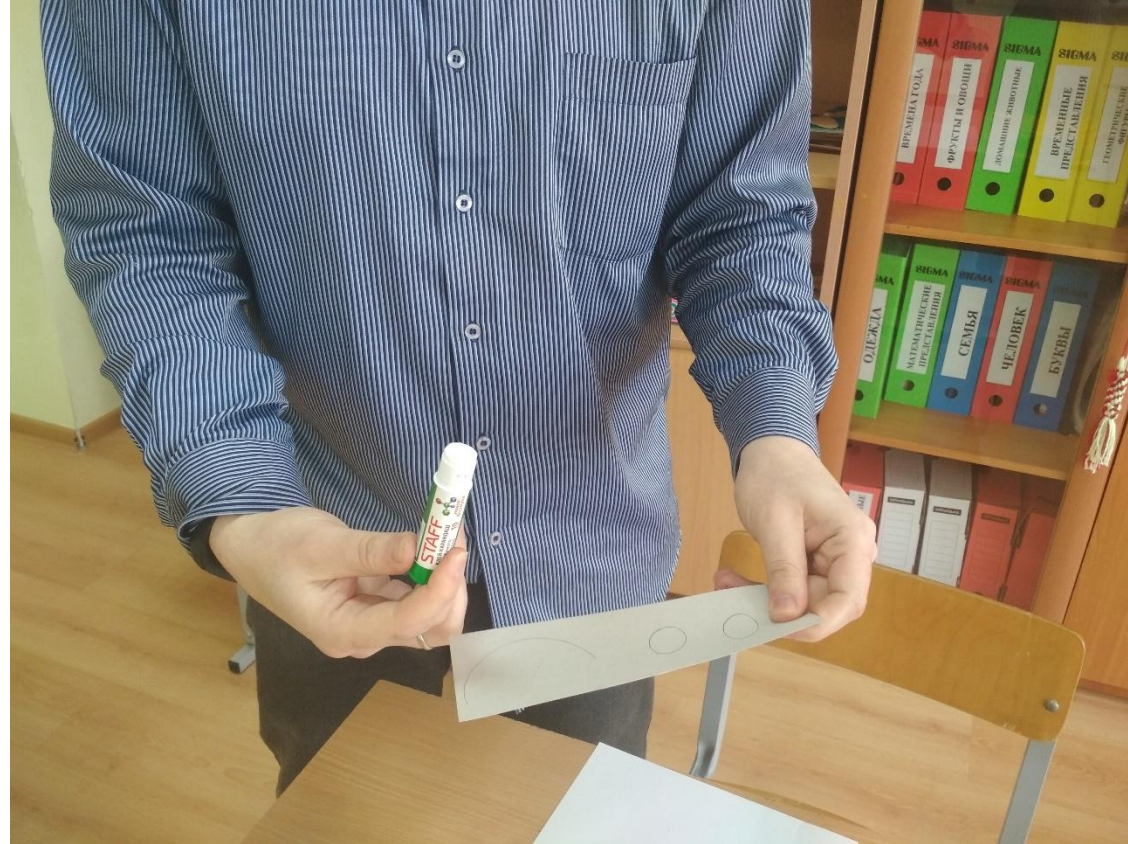

МАЖЕМ КЛЕЕМ УЗКИЙ КУСОК ЧЕРНОГО КАРТОНА