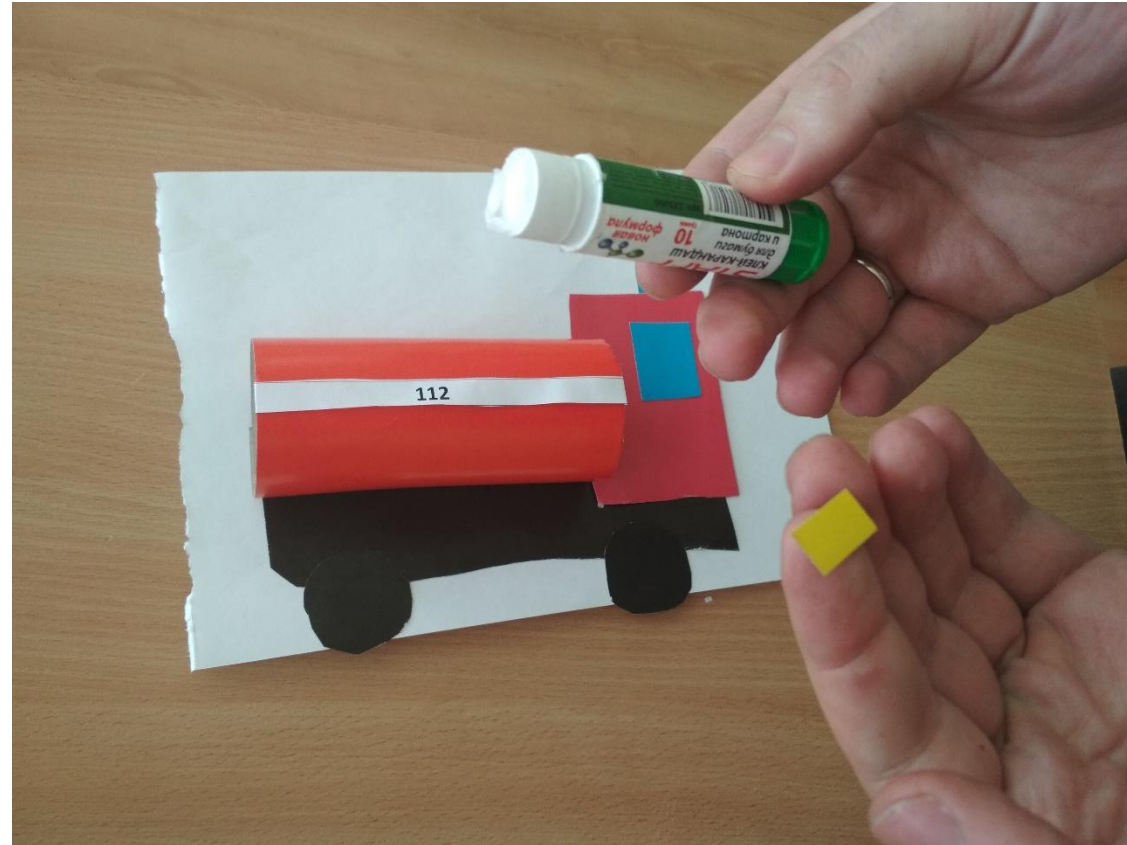

ПРИКЛЕИВАЕМ

БЕРЕМ МАЛЕНЬКИЙ СИНИЙ ПРЯМОУГОЛЬНИК

ПРИКЛЕИВАЕМ

БЕРЕМ БЕЛУЮ ПОЛОСУ С ЦИФРАМИ 112

КЛАДЕМ НА ЦИЛИНДР

ЗАЖИМАЕМ КОНЦЫ

БЕРЕМ ЖЕЛТЫЙ ПРЯМОУГОЛЬНИК И КЛЕЙ

МАЖЕМ КЛЕЕМ