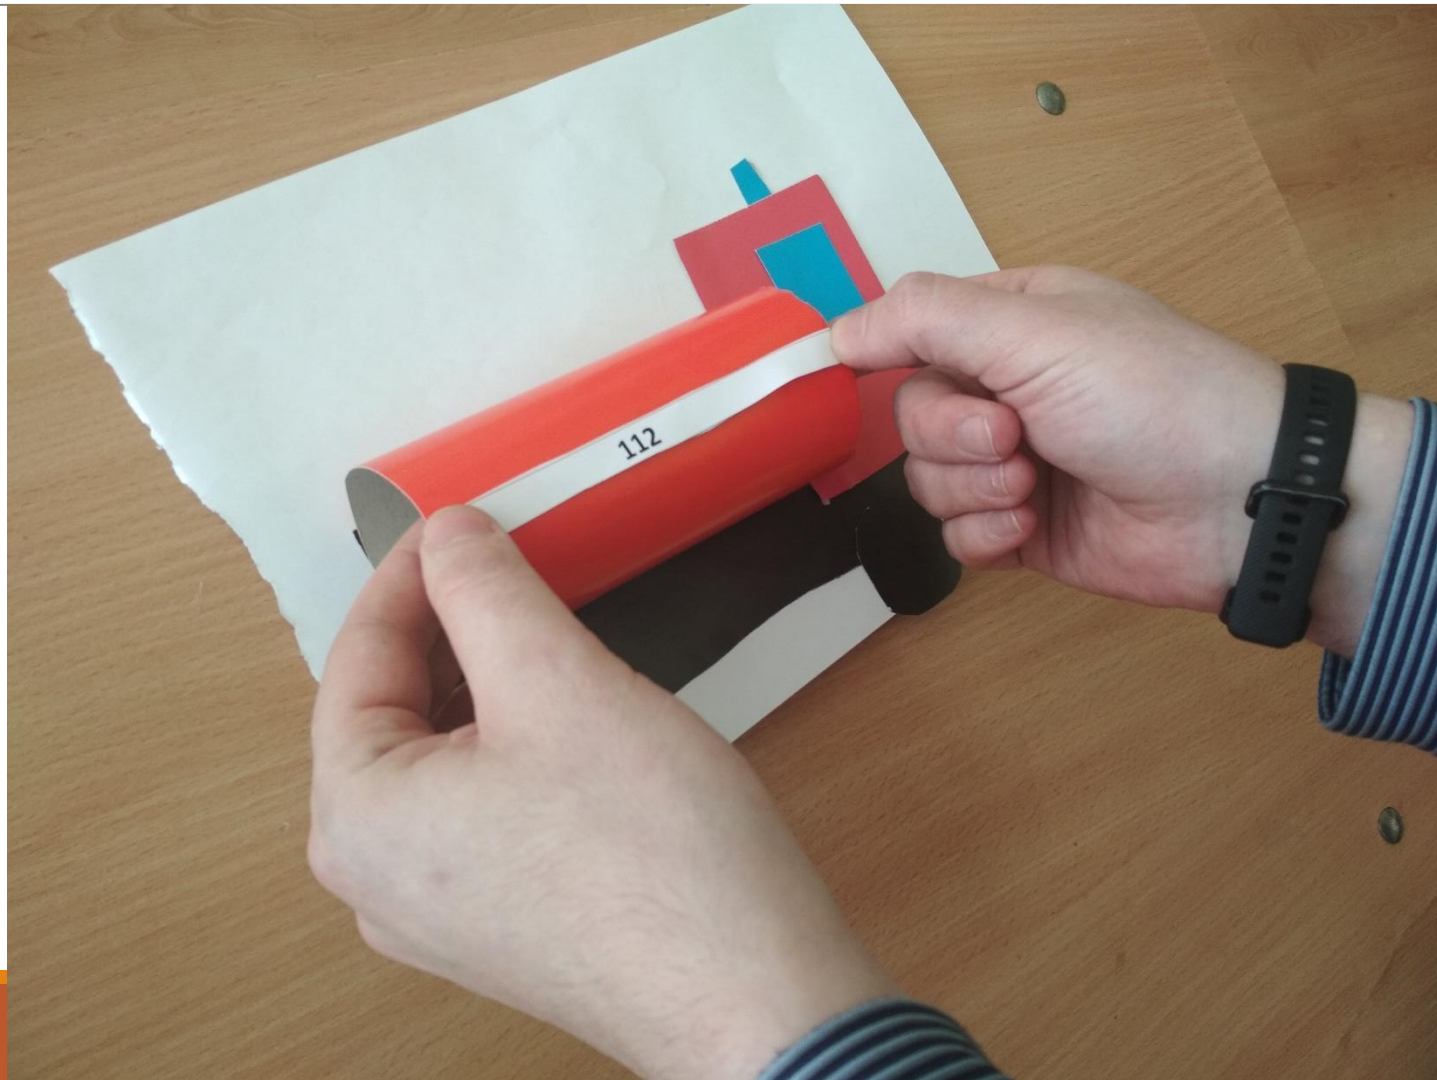

ПРИКЛЕИВАЕМ

БЕРЕМ МАЛЕНЬКИЙ СИНИЙ ПРЯМОУГОЛЬНИК

ПРИКЛЕИВАЕМ

БЕРЕМ БЕЛУЮ ПОЛОСУ С ЦИФРАМИ 112

КЛАДЕМ НА ЦИЛИНДР

ЗАЖИМАЕМ КОНЦЫ

БЕРЕМ ЖЕЛТЫЙ ПРЯМОУГОЛЬНИК И КЛЕЙ

МАЖЕМ КЛЕЕМ