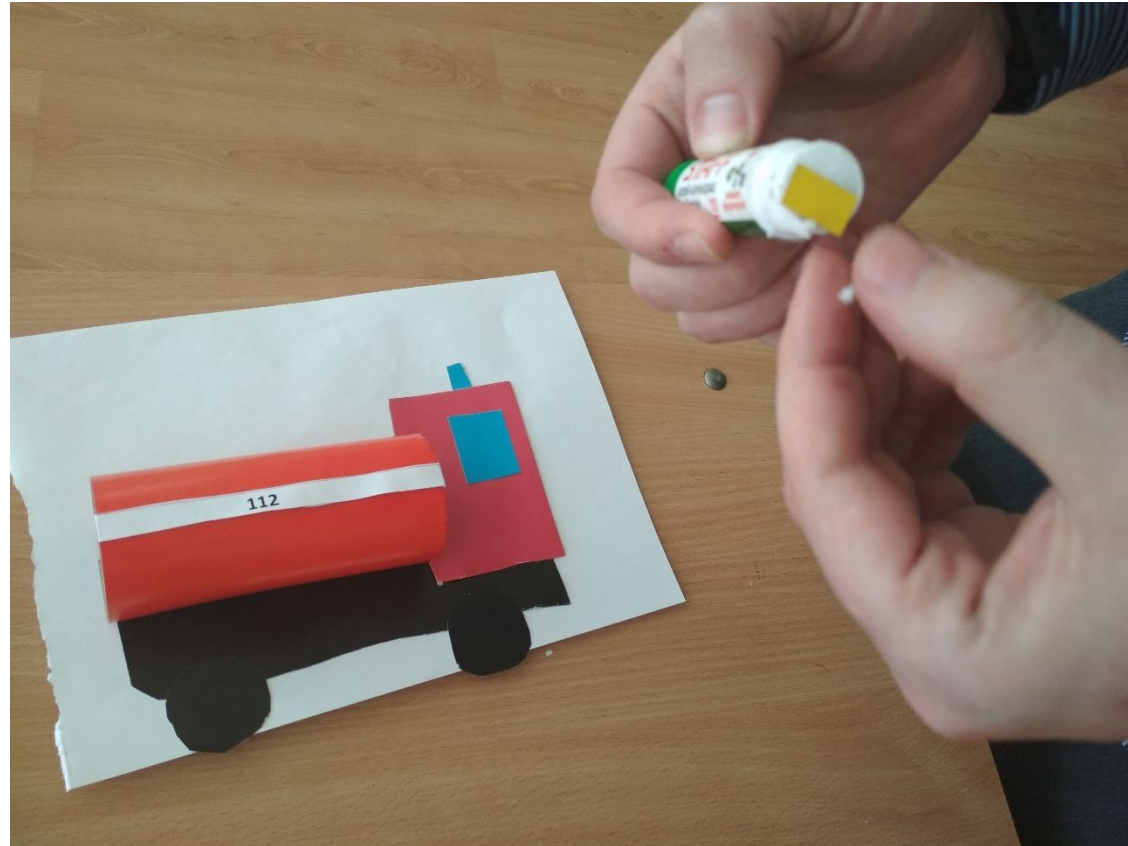

СЕГОДНЯ 30 АПРЕЛЯ ДЕНЬ ПОЖАРНОЙ ОХРАНЫ

сегодня

30

30

АПРЕЛЯ

ДЕНЬ ПОЖАРНОЙ
ОХРАНЫ

Работа
пожарных
трудная,
тяжелая: при
тушении огня
они рискуют
жизнью.
Профессия
пожарного
считается одной
из самых
опасных в мире,
поэтому для нее
нужна
самоотверженно
сть, бесстрашие,
мужество и
воля.

У пожарных есть специальные машины, они снабжены цистерной с водой, баком со спец. пеной, длинными шлангами – рукавами, складной лестницей и сиреной. Когда они мчатся по улице, то все другие машины уступают им дорогу, услышав громкий звук сирены.

ПРИКЛЕИВАЕМ

БЕРЕМ МАЛЕНЬКИЙ СИНИЙ ПРЯМОУГОЛЬНИК

ПРИКЛЕИВАЕМ

БЕРЕМ БЕЛУЮ ПОЛОСУ С ЦИФРАМИ 112

КЛАДЕМ НА ЦИЛИНДР

ЗАЖИМАЕМ КОНЦЫ

БЕРЕМ ЖЕЛТЫЙ ПРЯМОУГОЛЬНИК И КЛЕЙ

МАЖЕМ КЛЕЕМ