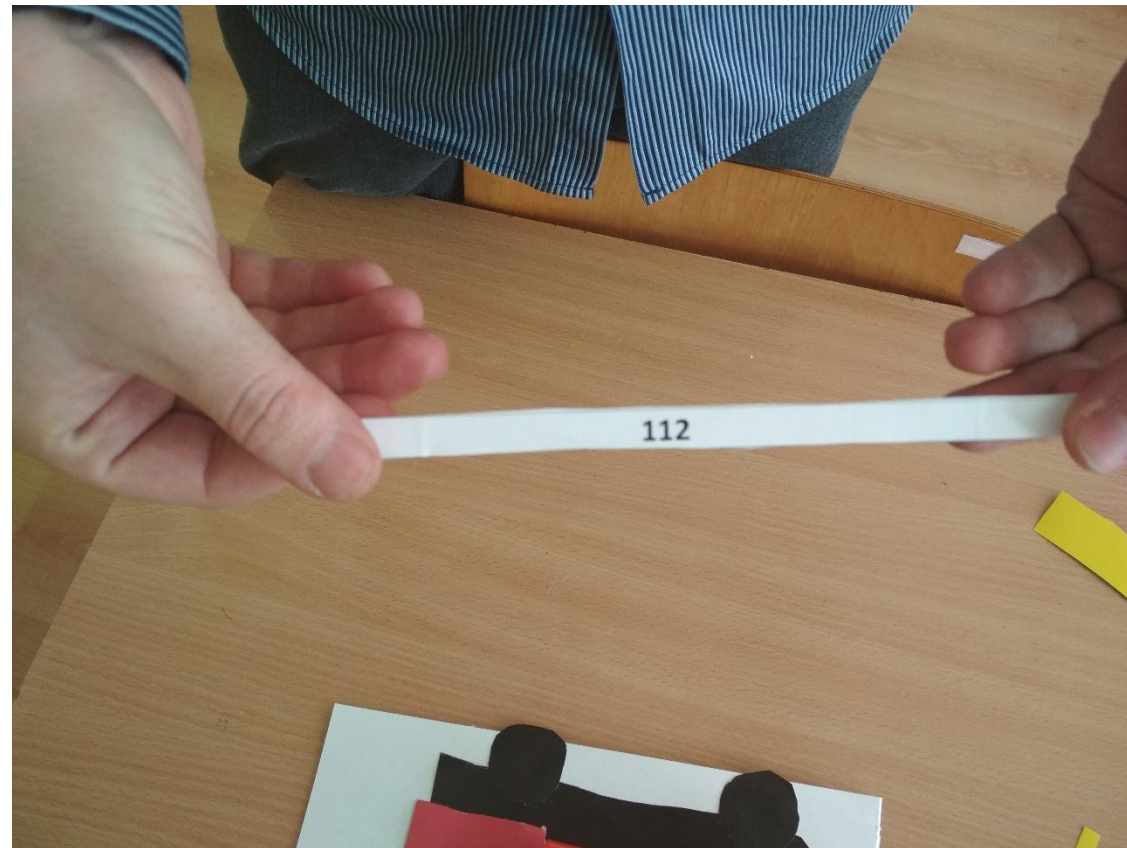

ПРИКЛЕИВАЕМ

БЕРЕМ МАЛЕНЬКИЙ СИНИЙ ПРЯМОУГОЛЬНИК

ПРИКЛЕИВАЕМ

БЕРЕМ БЕЛУЮ ПОЛОСУ С ЦИФРАМИ 112

КЛАДЕМ НА ЦИЛИНДР

ЗАЖИМАЕМ КОНЦЫ

БЕРЕМ ЖЕЛТЫЙ ПРЯМОУГОЛЬНИК И КЛЕЙ

МАЖЕМ КЛЕЕМ