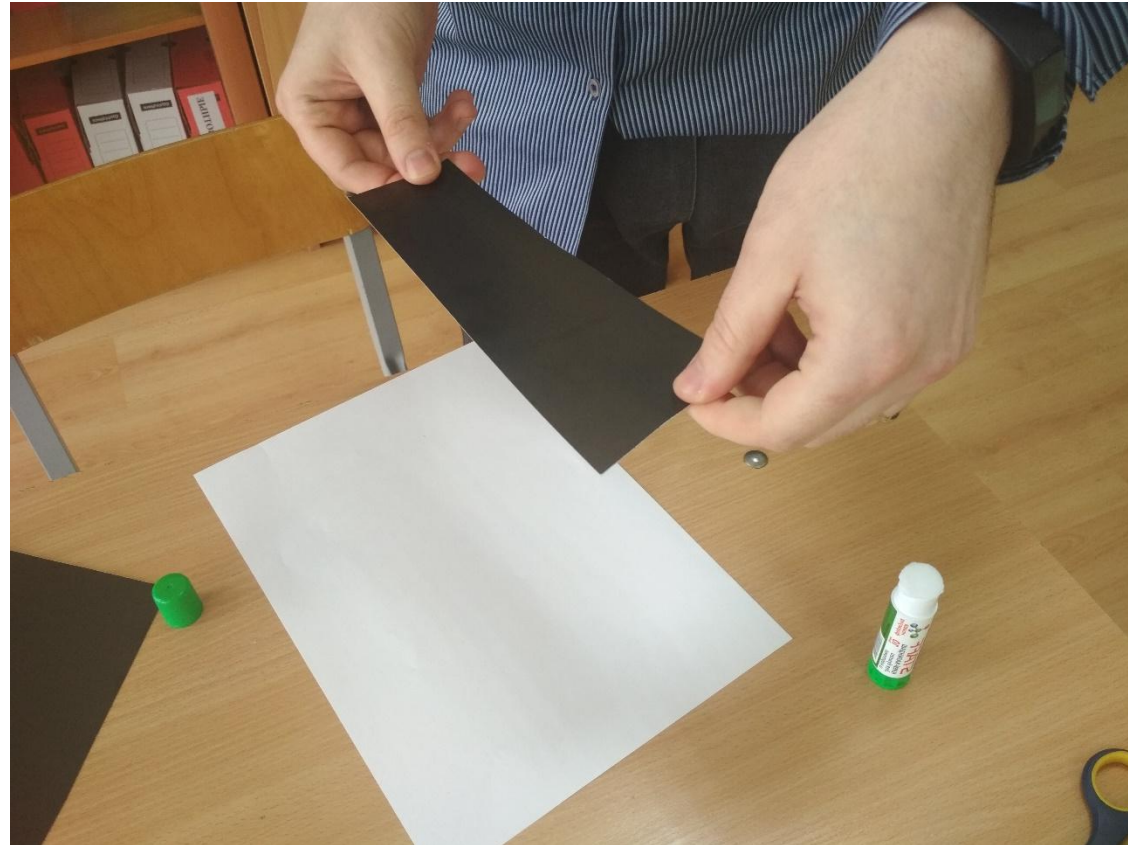

ПРИКЛЕИВАЕМ УЗКИЙ КУСОК ЧЕРНОГО КАРТОНА